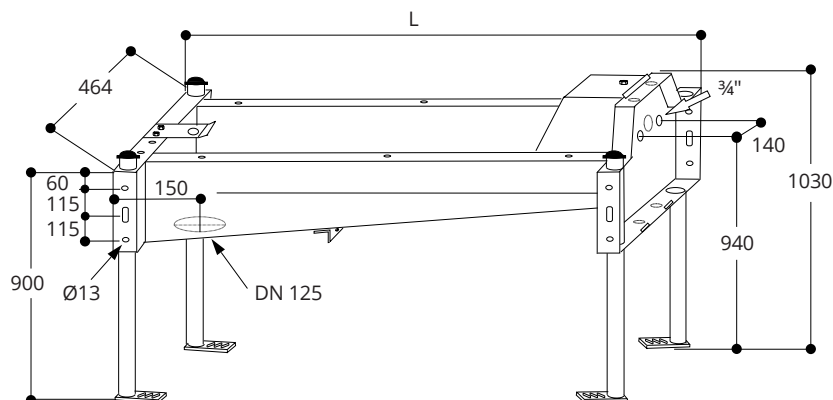

• Maatvoering drinkbakken, model F

Voorraad drinkbakken, vorst-beschermd, model F

In koudere streken en met open ligboxen stallen kan het voorkomen dat het vriest in de stal. Ook dan moeten de dieren kunnen drinken. De voorraad drinkbakken model F kunnen uitgerust worden met een vorst-bescherming.

Deze vorst-bescherming bestaat uit een verwarmingselement wat onder de drinkbak gemonteerd kan worden. Dit geeft een vorst bescherming tot ongeveer -20 C.

Ook de aanvoerleiding kan verwarmd worden door er een thermokabel omheen te wikkelen.

Verwarmingselement en thermokabel moeten aangesloten worden op een passende transformator, parallel aangesloten.

Geschikt voor wandmontage, met de set poten is ook vloermontage mogelijk (breedte met poten set is 49 centimeter).

De drinkbakken model F:

- Uitgevoerd in RVS;
- Met afgeronde hoeken en aflopende bodem;
- Met ingebouwde vlotter, vlotterkap gemakkelijk en zonder gereedschap te openen;
- Mogelijkheid tot het bijplaatsen van een lagedruk vlotter;
- Zij aansluiting waterleiding;
- Met de afdekplaat kunnen de aansluitleidingen weggewerkt worden.

Type	lengte (cm)	breedte (cm)	inhoud circa (l.)
F 140	140	47	100
F 190	190	47	130
F 230	230	47	160
F 285	285	47	200

Voorraad drinkbakken vorstbeschermd

- **06.66.014** Voorraad drinkbak model F 140, inhoud circa 100 liter
- **06.66.019** Voorraad drinkbak model F 190, inhoud circa 130 liter
- **06.66.024** Voorraad drinkbak model F 230, inhoud circa 160 liter
- **06.66.029** Voorraad drinkbak model F 285, inhoud circa 200 liter

Toebehoren

- **06.66.030** Set 4 poten drinkbak model F
- **06.60.738** Lage druk vlotter
- **06.66.774** Afdekplaat voor aansluitleidingen

Verwarmingselementen, 1 per voorraad drinkbak

- **06.66.060** Verwarmingselement 24V, 180W, voor F 140, montage onder de drinkbak
- **06.66.061** Verwarmingselement 24V, 180W, voor F 190, montage onder de drinkbak
- **06.66.062** Verwarmingselement 24V, 360 W, voor F 230, F 285, montage onder de drinkbak

Transformatoren; 1 per voorraad drinkbak

- **06.60.390** Transformator 230/24V, 200W, voor F 140 en F 190
- **06.60.392** Transformator 230/24V, 400W, voor F 230 en F 285

Optie

- Thermokabel voor het verwarmen van de aanvoerleiding
- **06.60.861** Thermokabel 24V, 20W, 2 meter
- **06.60.863** Thermokabel 24V, 20W, 3 meter