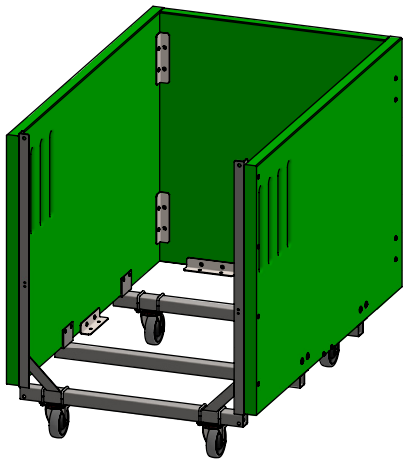

Bestel-nr.	Omschrijving	Aantal
1106100	afdekkap 1"	1
GR00010	zijwand kalverbox kunststof	2
GR00011	achterwand kalverbox kunststof 91 cm	1
GR00012	bodem kalverbox kunststof 91 cm	1
GR00100	sp.pl.schroef 5.0x25ck/pozi	1
GR00101	inb.bout vz BZK M6x15	1
GR00102	slotbout M6x65 RVS	8
GR00104	draadbus M6x36 RVS A2	32
GR00105	bolkop schroef torx M6x40 RVS	24
GR00106	zelfb. nyloc moer M6 RVS A2	8
GR00107	inb.bout vz BZK M6x35 RVS	8
GR00108	zelfb. nyloc moer M6 verz.	1
GR00109	draadbeugel M8 50x67 verz.	8
GR00110	zesk.moer M8 verz.	16
GR00111	sluitring M8 RVS groot	8
GR00112	sluitring M8 RVS klein	24
GR00114	zesk.bout M10x70 verz.	1
GR00115	zelfb.nyloc moer M10 verz.	2
GR00116	zwenkwiel zonder rem	2
GR00117	zwenkwiel met rem	2
GR00120	montage hoekstuk rvs	8
GR00121	scharnierstuk boven	1
GR00122	scharnierstuk onder	1
GR00123	sluitpunt kalverbox	1
GR00200	deur kalverbox 91 cm	1
GR00201	frontframe kalverbox 91 cm	1
GR00203	onderligger zonder gaten 91cm	2

Arena 91 Mono

spinder
DAIRY HOUSING CONCEPTS

Nummer: 0160091-O

Maateenheid: mm

Datum: 2-3-2018

Tekening blijft ons eigendom en mag niet gekopieerd, aan derden getoond of op andere wijze worden gebruikt. Aan de gegevens op deze tekening kunnen geen rechten worden ontleend.

detail A (1 : 5)

Arena 91 Mono

spinder
DAIRY HOUSING CONCEPTS

Nummer:	0160091-O
Maateenheid:	mm
Datum:	2-3-2018

Tekening blijft ons eigendom en mag niet gekopieerd, aan derden getoond of op andere wijze worden gebruikt. Aan de gegevens op deze tekening kunnen geen rechten worden ontleend.