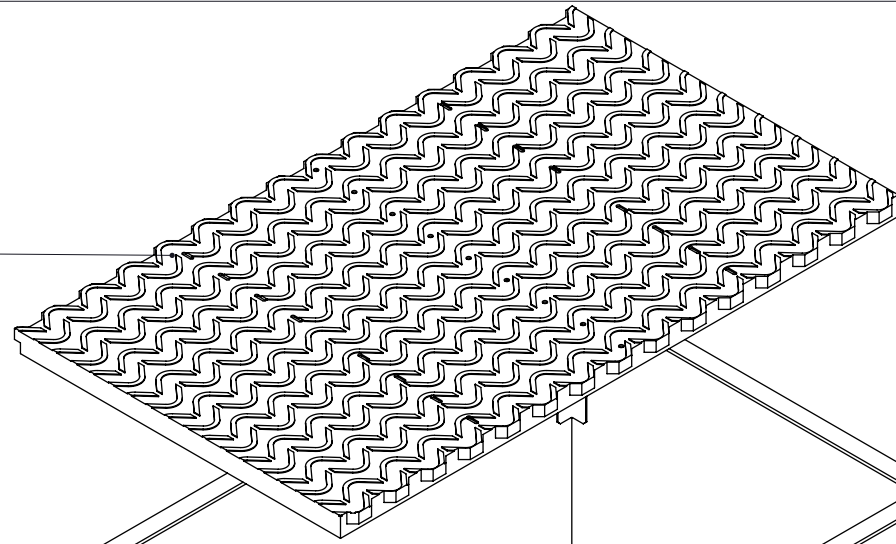

Arena 91 Mono

spinder
DAIRY HOUSING CONCEPTS

Nummer: 0160091-O

Maateenheid: mm

Datum: 2-3-2018

Tekening blijft ons eigendom en mag niet gekopieerd, aan derden getoond of op andere wijze worden gebruikt. Aan de gegevens op deze tekening kunnen geen rechten worden ontleend.

detail A (1 : 5)

Arena 91 Mono

spinder
DAIRY HOUSING CONCEPTS

Nummer:	0160091-O
Maateenheid:	mm
Datum:	2-3-2018

Tekening blijft ons eigendom en mag niet gekopieerd, aan derden getoond of op andere wijze worden gebruikt. Aan de gegevens op deze tekening kunnen geen rechten worden ontleend.

detail B (1:5)

GR00012

GR00121
GR00115

1106100

detail C (1:5)

GR00123
GR00101
GR00108
GR00100

Arena 91 Mono

Nummer:	0160091-O
Maateenheid:	mm
Datum:	2-3-2018