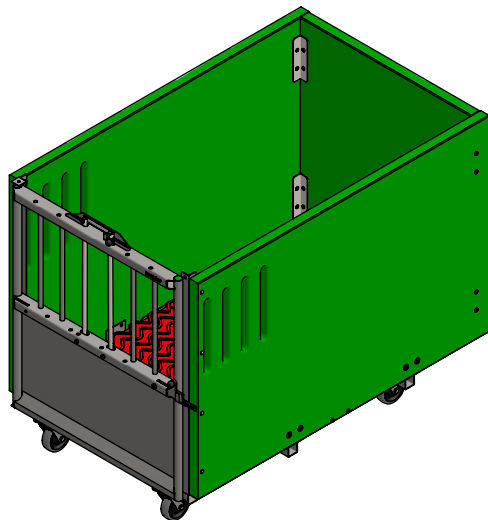

Arena 91 Mono

Nummer:	0160091-O
Maateenheid:	mm
Datum:	2-3-2018

Tekening blijft ons eigendom en mag niet gekopieerd, aan derden getoond of op andere wijze worden gebruikt. Aan de gegevens op deze tekening kunnen geen rechten worden ontleend.