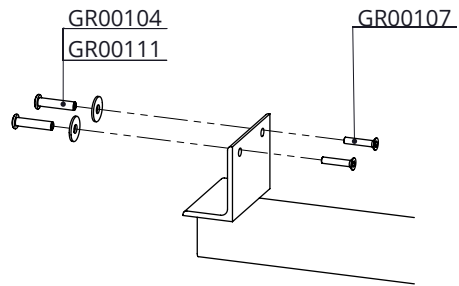

Arena 91 Mono

spinder
DAIRY HOUSING CONCEPTS

Nummer: 0160091-O

Maateenheid: mm

Datum: 2-3-2018

Tekening blijft ons eigendom en mag niet gekopieerd, aan derden getoond of op andere wijze worden gebruikt. Aan de gegevens op deze tekening kunnen geen rechten worden ontleend.

detail A (1 : 5)

Arena 91 Mono

spinder
DAIRY HOUSING CONCEPTS

Nummer:	0160091-O
Maateenheid:	mm
Datum:	2-3-2018

Tekening blijft ons eigendom en mag niet gekopieerd, aan derden getoond of op andere wijze worden gebruikt. Aan de gegevens op deze tekening kunnen geen rechten worden ontleend.