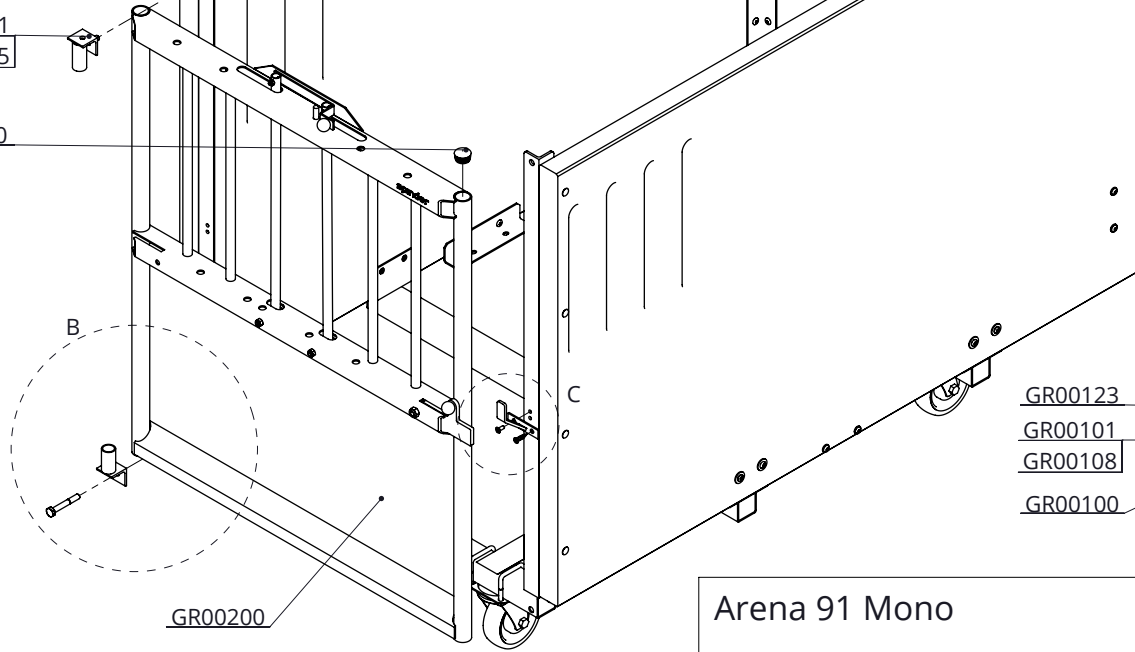

detail B (1:5)

GR00012

GR00121
GR00115

1106100

detail C (1:5)

GR00123
GR00101
GR00108
GR00100

Arena 91 Mono

Nummer:	0160091-O
Maateenheid:	mm
Datum:	2-3-2018