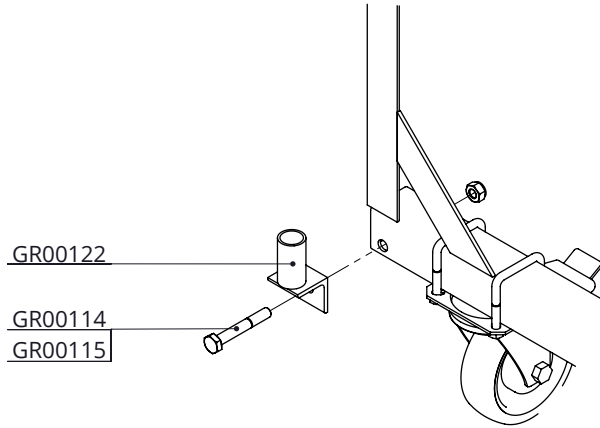

detail A (1 : 5)

Arena 91 Mono

spinder
DAIRY HOUSING CONCEPTS

Nummer:	0160091-O
Maateenheid:	mm
Datum:	2-3-2018

Tekening blijft ons eigendom en mag niet gekopieerd, aan derden getoond of op andere wijze worden gebruikt. Aan de gegevens op deze tekening kunnen geen rechten worden ontleend.

detail B (1:5)

GR00012

GR00121
GR00115

1106100

detail C (1:5)

GR00123
GR00101
GR00108
GR00100

Arena 91 Mono

Nummer:	0160091-O
Maateenheid:	mm
Datum:	2-3-2018