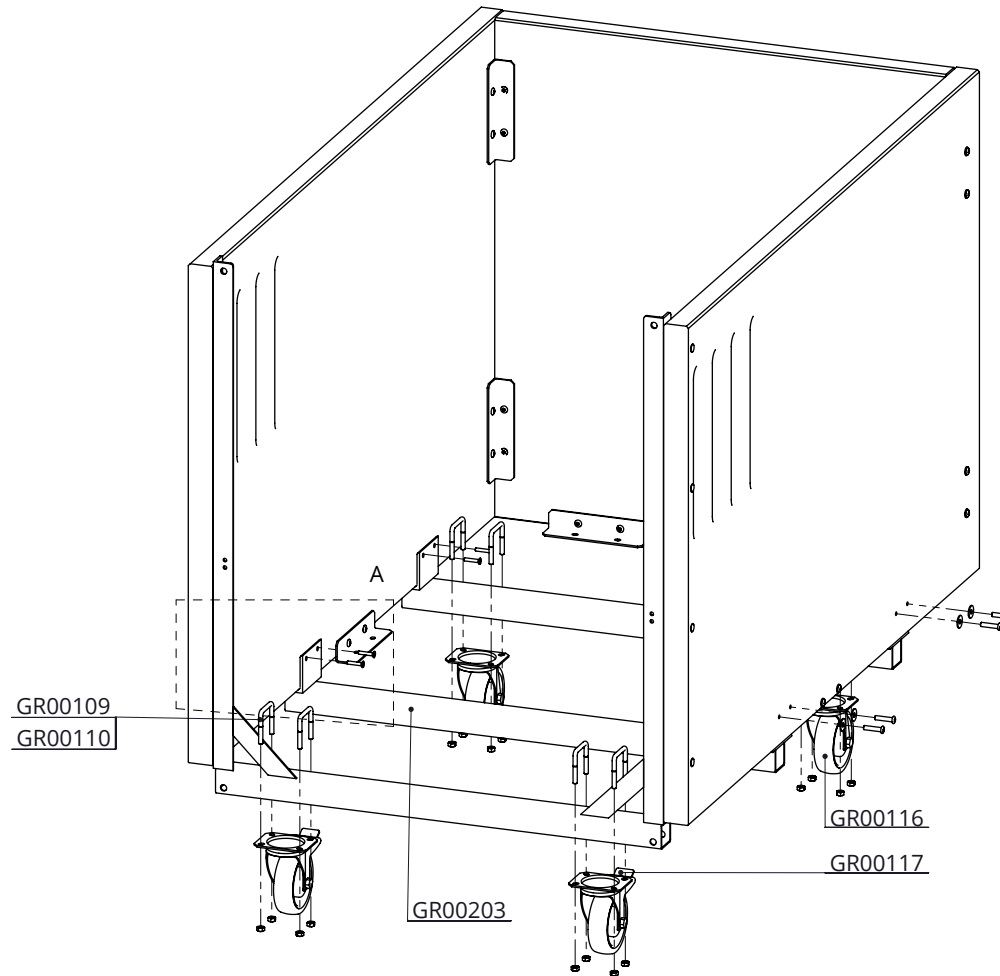

Bestel-nr.	Omschrijving	Aantal
1106100	afdekkap 1"	1
GR00010	zijwand kalverbox kunststof	2
GR00011	achterwand kalverbox kunststof 91 cm	1
GR00012	bodem kalverbox kunststof 91 cm	1
GR00100	sp.pl.schroef 5.0x25ck/pozi	1
GR00101	inb.bout vz BZK M6x15	1
GR00102	slotbout M6x65 RVS	8
GR00104	draadbus M6x36 RVS A2	32
GR00105	bolkop schroef torx M6x40 RVS	24
GR00106	zelfb. nyloc moer M6 RVS A2	8
GR00107	inb.bout vz BZK M6x35 RVS	8
GR00108	zelfb. nyloc moer M6 verz.	1
GR00109	draadbeugel M8 50x67 verz.	8
GR00110	zesk.moer M8 verz.	16
GR00111	sluitring M8 RVS groot	8
GR00112	sluitring M8 RVS klein	24
GR00114	zesk.bout M10x70 verz.	1
GR00115	zelfb.nyloc moer M10 verz.	2
GR00116	zwenkwiel zonder rem	2
GR00117	zwenkwiel met rem	2
GR00120	montage hoekstuk rvs	8
GR00121	scharnierstuk boven	1
GR00122	scharnierstuk onder	1
GR00123	sluitpunt kalverbox	1
GR00200	deur kalverbox 91 cm	1
GR00201	frontframe kalverbox 91 cm	1
GR00203	onderligger zonder gaten 91cm	2

Arena 91 Mono

spinder
DAIRY HOUSING CONCEPTS

Nummer: 0160091-O

Maateenheid: mm

Datum: 2-3-2018

Tekening blijft ons eigendom en mag niet gekopieerd, aan derden getoond of op andere wijze worden gebruikt. Aan de gegevens op deze tekening kunnen geen rechten worden ontleend.

detail A (1 : 5)

Arena 91 Mono

spinder
DAIRY HOUSING CONCEPTS

Nummer:	0160091-O
Maateenheid:	mm
Datum:	2-3-2018

Tekening blijft ons eigendom en mag niet gekopieerd, aan derden getoond of op andere wijze worden gebruikt. Aan de gegevens op deze tekening kunnen geen rechten worden ontleend.

detail B (1:5)

GR00012

GR00121
GR00115

1106100

detail C (1:5)

GR00123
GR00101
GR00108
GR00100

Arena 91 Mono

Nummer:	0160091-O
Maateenheid:	mm
Datum:	2-3-2018