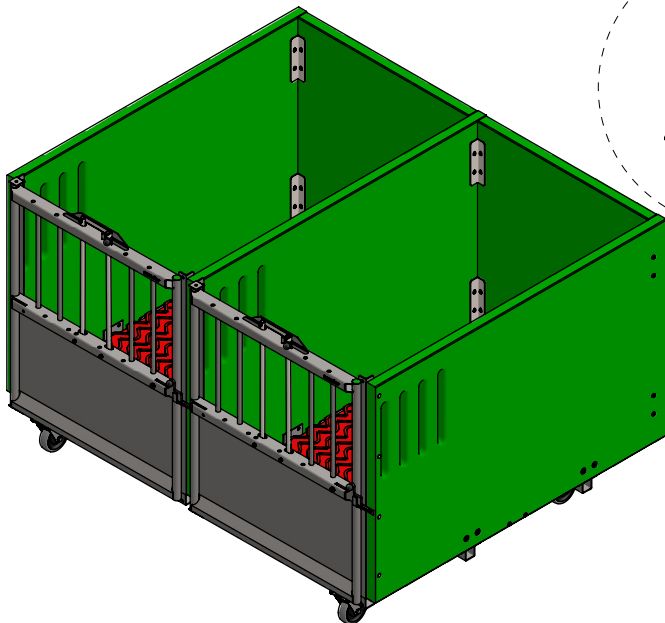

detail B (1 : 6)

detail C (1 : 6)

Arena 91 Stereo (2 kalverboxen)

Nummer:	0161091-O
Maateenheid:	mm
Datum:	9-3-2018

Tekening blijft ons eigendom en mag niet gekopieerd, aan derden getoond of op andere wijze worden gebruikt. Aan de gegevens op deze tekening kunnen geen rechten worden ontleend.