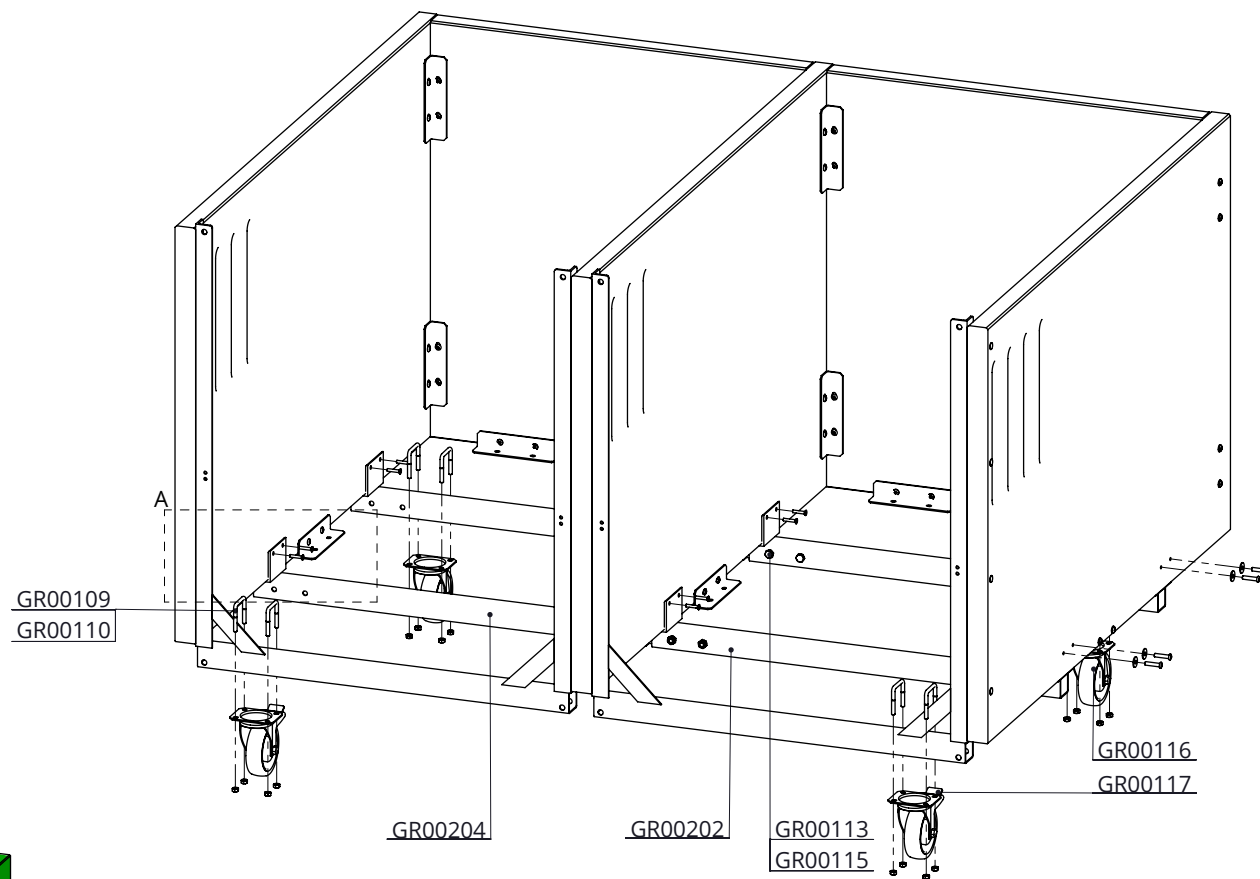

Arena 91 Stereo (2 kalverboxen)

spinder
DAIRY HOUSING CONCEPTS

Nummer: 0161091-O

Maateenheid: mm

Datum: 9-3-2018

Tekening blijft ons eigendom en mag niet gekopieerd, aan derden getoond of op andere wijze worden gebruikt. Aan de gegevens op deze tekening kunnen geen rechten worden ontleend.

detail B (1 : 6)

detail C (1 : 6)

Arena 91 Stereo (2 kalverboxen)

Nummer:	0161091-O
Maateenheid:	mm
Datum:	9-3-2018

Tekening blijft ons eigendom en mag niet gekopieerd, aan derden getoond of op andere wijze worden gebruikt. Aan de gegevens op deze tekening kunnen geen rechten worden ontleend.