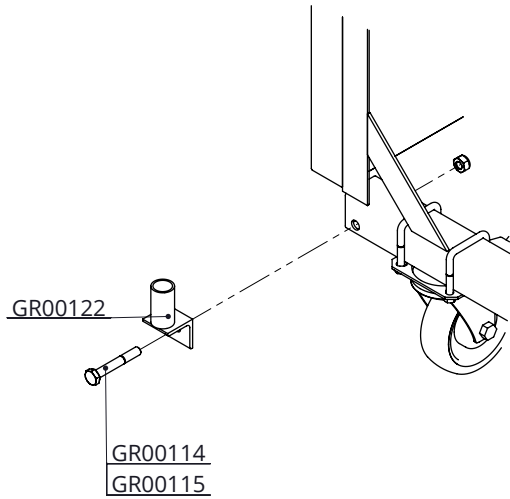

Bestel-nr.	Omschrijving	Aantal
1106100	afdekkap 1"	2
GR00010	zijwand kalverbox kunststof	3
GR00011	achterwand kalverbox kunststof 91cm	2
GR00012	bodem kalverbox kunststof 91cm	2
GR00100	sp.pl.schroef 5.0x25ck/pozi	2
GR00101	inb.bout vz BZK M6x15	2
GR00102	slotbout M6x65 RVS	8
GR00103	zesk. tapbout M6x70 RVS A2	4
GR00104	draadbus M6x36 RVS A2	54
GR00105	bolkop schroef torx M6x40 RVS	42
GR00106	zelfb. nyloc moer M6 RVS A2	12
GR00107	inb.bout vz BZK M6x35 RVS	12
GR00108	zelfb. nyloc moer M6 verz.	2
GR00109	draadbeugel M8 50x67 verz.	8
GR00110	zesk.moer M8 verz.	16
GR00111	sluitring M8 RVS groot	12
GR00112	sluitring M8 RVS klein	36
GR00113	zesk.bout M10x60 verz.	4
GR00114	zesk.bout M10x70 verz.	2
GR00115	zelfb.nyloc moer M10 verz.	8
GR00116	zwenkwiel zonder rem	2
GR00117	zwenkwiel met rem	2
GR00120	montage hoekstuk rvs	16
GR00121	scharnierstuk boven	2
GR00122	scharnierstuk onder	2
GR00123	sluitpunt kalverbox	2
GR00200	deur kalverbox 91cm	2
GR00201	frontframe kalverbox 91cm	2
GR00202	onderligger met gaten 91cm	2
GR00204	onderligger aanb.box. 91cm	2

Arena 91 Stereo (2 kalverboxen)

spinder
DAIRY HOUSING CONCEPTS

Nummer: 0161091-O

Maateenheid: mm

Datum: 9-3-2018

Tekening blijft ons eigendom en mag niet gekopieerd, aan derden getoond of op andere wijze worden gebruikt. Aan de gegevens op deze tekening kunnen geen rechten worden ontleend.

detail B (1 : 6)

detail C (1 : 6)

Arena 91 Stereo (2 kalverboxen)

Nummer:	0161091-O
Maateenheid:	mm
Datum:	9-3-2018

Tekening blijft ons eigendom en mag niet gekopieerd, aan derden getoond of op andere wijze worden gebruikt. Aan de gegevens op deze tekening kunnen geen rechten worden ontleend.