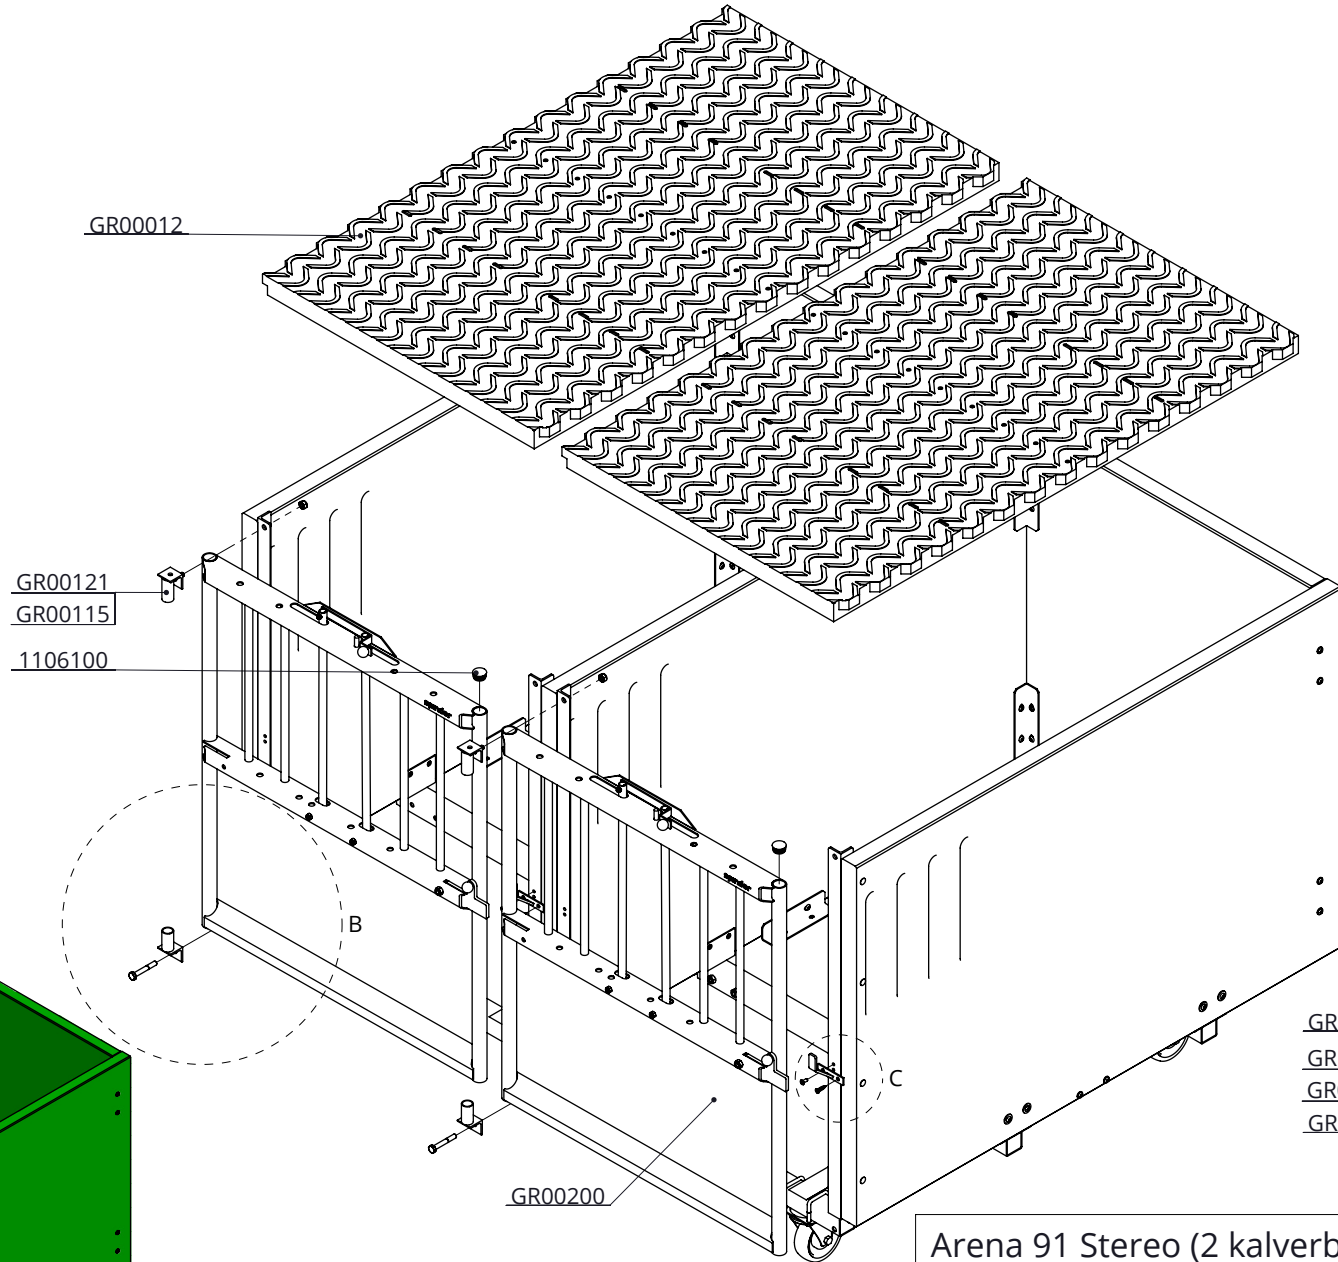

Bestel-nr.	Omschrijving	Aantal
1106100	afdekkap 1"	2
GR00010	zijwand kalverbox kunststof	3
GR00011	achterwand kalverbox kunststof 91cm	2
GR00012	bodem kalverbox kunststof 91cm	2
GR00100	sp.pl.schroef 5.0x25ck/pozi	2
GR00101	inb.bout vz BZK M6x15	2
GR00102	slotbout M6x65 RVS	8
GR00103	zesk. tapbout M6x70 RVS A2	4
GR00104	draadbus M6x36 RVS A2	54
GR00105	bolkop schroef torx M6x40 RVS	42
GR00106	zelfb. nyloc moer M6 RVS A2	12
GR00107	inb.bout vz BZK M6x35 RVS	12
GR00108	zelfb. nyloc moer M6 verz.	2
GR00109	draadbeugel M8 50x67 verz.	8
GR00110	zesk.moer M8 verz.	16
GR00111	sluitring M8 RVS groot	12
GR00112	sluitring M8 RVS klein	36
GR00113	zesk.bout M10x60 verz.	4
GR00114	zesk.bout M10x70 verz.	2
GR00115	zelfb.nyloc moer M10 verz.	8
GR00116	zwenkwiel zonder rem	2
GR00117	zwenkwiel met rem	2
GR00120	montage hoekstuk rvs	16
GR00121	scharnierstuk boven	2
GR00122	scharnierstuk onder	2
GR00123	sluitpunt kalverbox	2
GR00200	deur kalverbox 91cm	2
GR00201	frontframe kalverbox 91cm	2
GR00202	onderligger met gaten 91cm	2
GR00204	onderligger aanb.box. 91cm	2

Arena 91 Stereo (2 kalverboxen)

spinder
DAIRY HOUSING CONCEPTS

Nummer: 0161091-O

Maateenheid: mm

Datum: 9-3-2018

Tekening blijft ons eigendom en mag niet gekopieerd, aan derden getoond of op andere wijze worden gebruikt. Aan de gegevens op deze tekening kunnen geen rechten worden ontleend.

detail B (1 : 6)

detail C (1 : 6)

Arena 91 Stereo (2 kalverboxen)

Nummer:	0161091-O
Maateenheid:	mm
Datum:	9-3-2018

Tekening blijft ons eigendom en mag niet gekopieerd, aan derden getoond of op andere wijze worden gebruikt. Aan de gegevens op deze tekening kunnen geen rechten worden ontleend.