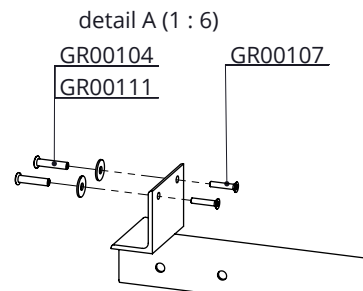

Arena 91 Stereo (2 kalverboxen)

spinder
DAIRY HOUSING CONCEPTS

Nummer: 0161091-O

Maateenheid: mm

Datum: 9-3-2018

Tekening blijft ons eigendom en mag niet gekopieerd, aan derden getoond of op andere wijze worden gebruikt. Aan de gegevens op deze tekening kunnen geen rechten worden ontleend.