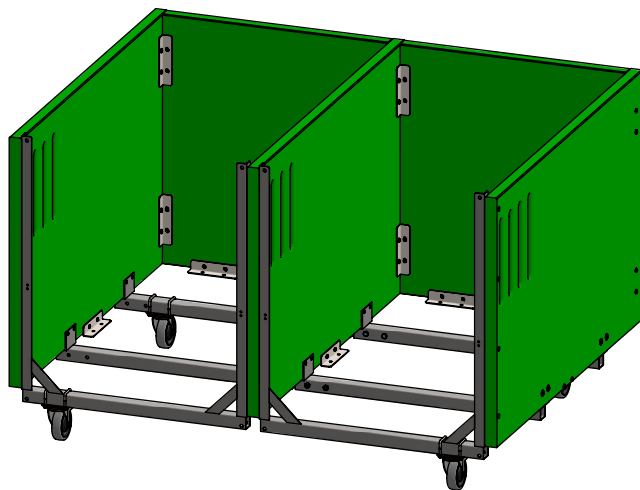

Bestel-nr.	Omschrijving	Aantal
1106100	afdekkap 1"	2
GR00010	zijwand kalverbox kunststof	3
GR00011	achterwand kalverbox kunststof 91cm	2
GR00012	bodem kalverbox kunststof 91cm	2
GR00100	sp.pl.schroef 5.0x25ck/pozi	2
GR00101	inb.bout vz BZK M6x15	2
GR00102	slotbout M6x65 RVS	8
GR00103	zesk. tapbout M6x70 RVS A2	4
GR00104	draadbus M6x36 RVS A2	54
GR00105	bolkop schroef torx M6x40 RVS	42
GR00106	zelfb. nyloc moer M6 RVS A2	12
GR00107	inb.bout vz BZK M6x35 RVS	12
GR00108	zelfb. nyloc moer M6 verz.	2
GR00109	draadbeugel M8 50x67 verz.	8
GR00110	zesk.moer M8 verz.	16
GR00111	sluitring M8 RVS groot	12
GR00112	sluitring M8 RVS klein	36
GR00113	zesk.bout M10x60 verz.	4
GR00114	zesk.bout M10x70 verz.	2
GR00115	zelfb.nyloc moer M10 verz.	8
GR00116	zwenkwiel zonder rem	2
GR00117	zwenkwiel met rem	2
GR00120	montage hoekstuk rvs	16
GR00121	scharnierstuk boven	2
GR00122	scharnierstuk onder	2
GR00123	sluitpunt kalverbox	2
GR00200	deur kalverbox 91cm	2
GR00201	frontframe kalverbox 91cm	2
GR00202	onderligger met gaten 91cm	2
GR00204	onderligger aanb.box. 91cm	2

Arena 91 Stereo (2 kalverboxen)

spinder
DAIRY HOUSING CONCEPTS

Nummer: 0161091-O

Maateenheid: mm

Datum: 9-3-2018

Tekening blijft ons eigendom en mag niet gekopieerd, aan derden getoond of op andere wijze worden gebruikt. Aan de gegevens op deze tekening kunnen geen rechten worden ontleend.