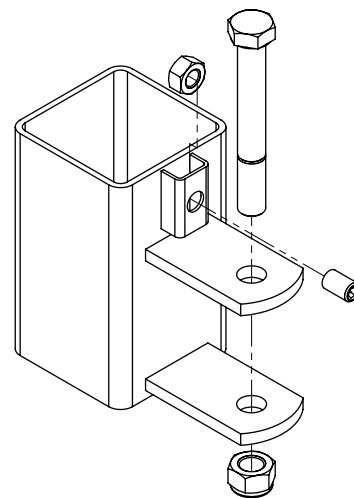

## Montage veiligheidsvoerhek voor stier

**spinder**  
DAIRY HOUSING CONCEPTS

Nummer: 0259100-A

Maateenheid: mm

Datum: 18-5-2016

Tekening blijft ons eigendom en mag niet gekopieerd, aan derden getoond of op andere wijze worden gebruikt. Aan de gegevens op deze tekening kunnen geen rechten worden ontleend.

Bestel-nr.	Omschrijving	Aantal
0258301	sluitpunt voor deur stierebox	2
0259255	samenst. deur v. stierebox	1
0480111	draadbeugel M10/80x110mm verz.	2
8210500	zelfb.nyloc moer M10 verz.	4

stierebox-deur met sluiting 122x96cm

**spinder**  
DAIRY HOUSING CONCEPTS

Nummer: 0259250-O

Maateenheid: mm

Datum: 22-11-2017

Tekening blijft ons eigendom en mag niet gekopieerd, aan derden getoond of op andere wijze worden gebruikt. Aan de gegevens op deze tekening kunnen geen rechten worden ontleend.

Bestel-nr.	Omschrijving	Aantal
0259711	bevest.ring voor 1 hek 80x80 / 82mm	2
7112820	stelschroef M12x20 verzinkt	2
7116120	zesk.bout M16x120 8.8 verz	2
8212100	zesk.moer M12 verz.	2
8216500	zelfb. nyloc moer M16 verz.	2