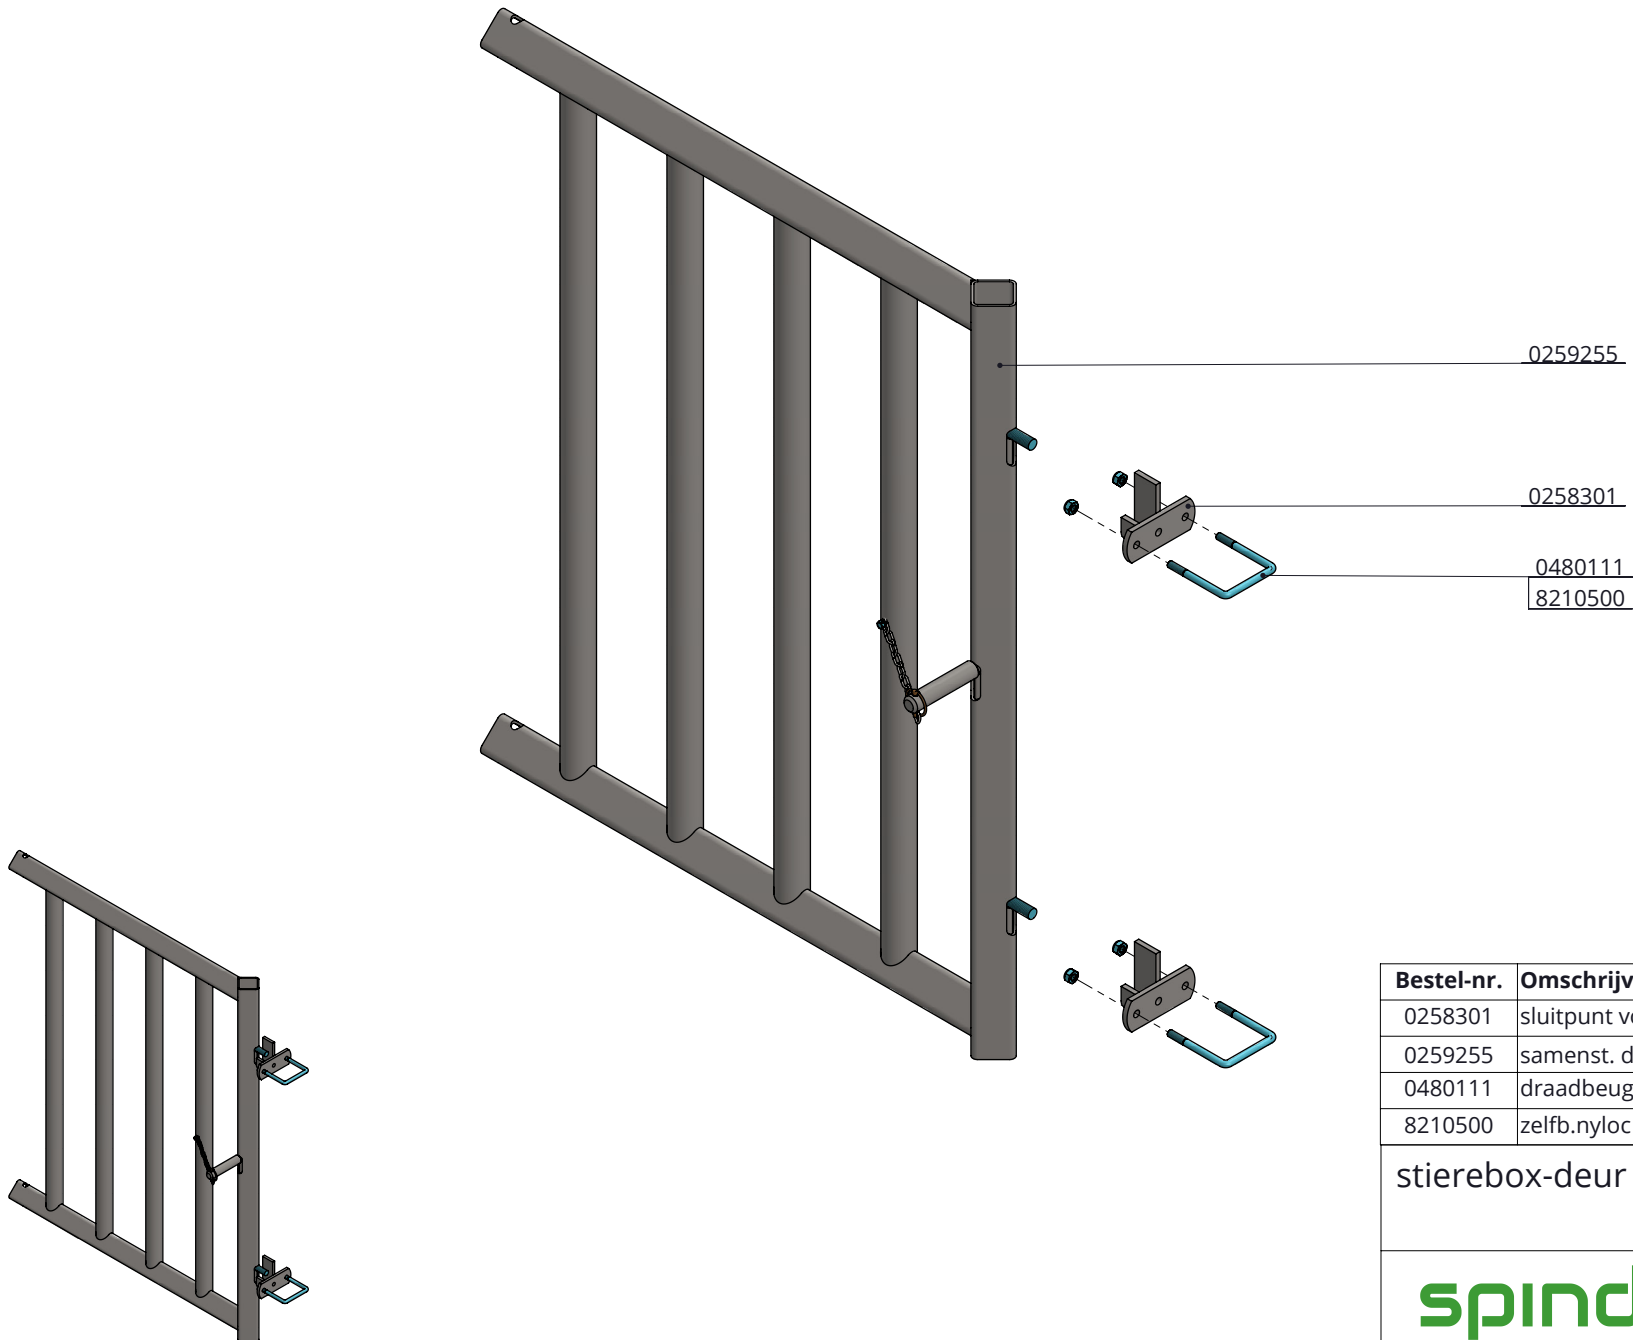

## Montage veiligheidsvoerhek voor stier

**spinder**  
DAIRY HOUSING CONCEPTS

Nummer: 0259100-A

Maateenheid: mm

Datum: 18-5-2016

Tekening blijft ons eigendom en mag niet gekopieerd, aan derden getoond of op andere wijze worden gebruikt. Aan de gegevens op deze tekening kunnen geen rechten worden ontleend.

Bestel-nr.	Omschrijving	Aantal
0258301	sluitpunt voor deur stierebox	2
0259255	samenst. deur v. stierebox	1
0480111	draadbeugel M10/80x110mm verz.	2
8210500	zelfb.nyloc moer M10 verz.	4

stierebox-deur met sluiting 122x96cm

Bestel-nr.	Omschrijving	Aantal
0259711	bevest.ring voor 1 hek 80x80 / 82mm	2
7112820	stelschroef M12x20 verzinkt	2
7116120	zesk.bout M16x120 8.8 verz	2
8212100	zesk.moer M12 verz.	2
8216500	zelfb. nyloc moer M16 verz.	2

stel bev. ringen 80x80 - stierehek

**spinder**

DAIRY HOUSING CONCEPTS

Nummer: 0259710-0

Maateenheid: mm

Datum: 18-11-2015

Tekening blijft ons eigendom en mag niet gekopieerd, aan derden getoond of op andere wijze worden gebruikt. Aan de gegevens op deze tekening kunnen geen rechten worden ontleend.