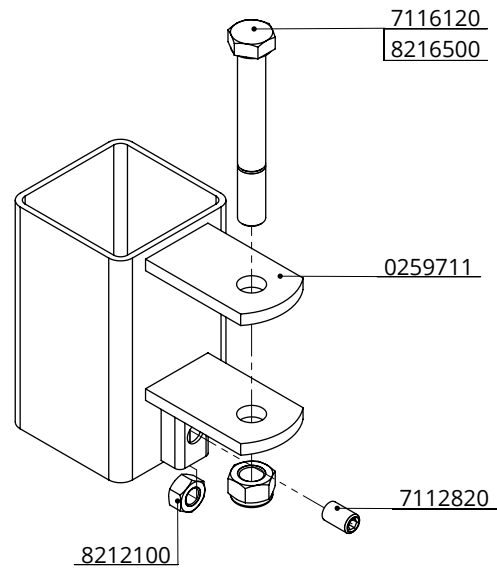

## Montage veiligheidsvoerhek voor stier

**spinder**  
DAIRY HOUSING CONCEPTS

Nummer: 0259100-A

Maateenheid: mm

Datum: 18-5-2016

Tekening blijft ons eigendom en mag niet gekopieerd, aan derden getoond of op andere wijze worden gebruikt. Aan de gegevens op deze tekening kunnen geen rechten worden ontleend.

Bestel-nr.	Omschrijving	Aantal
0258301	sluitpunt voor deur stierebox	2
0259255	samenst. deur v. stierebox	1
0480111	draadbeugel M10/80x110mm verz.	2
8210500	zelfb.nyloc moer M10 verz.	4

stierebox-deur met sluiting 122x96cm

**spinder**  
DAIRY HOUSING CONCEPTS

Nummer: 0259250-O

Maateenheid: mm

Datum: 22-11-2017

Tekening blijft ons eigendom en mag niet gekopieerd, aan derden getoond of op andere wijze worden gebruikt. Aan de gegevens op deze tekening kunnen geen rechten worden ontleend.

Bestel-nr.	Omschrijving	Aantal
0259711	bevest.ring voor 1 hek 80x80 / 82mm	2
7112820	stelschroef M12x20 verzinkt	2
7116120	zesk.bout M16x120 8.8 verz	2
8212100	zesk.moer M12 verz.	2
8216500	zelfb. nyloc moer M16 verz.	2