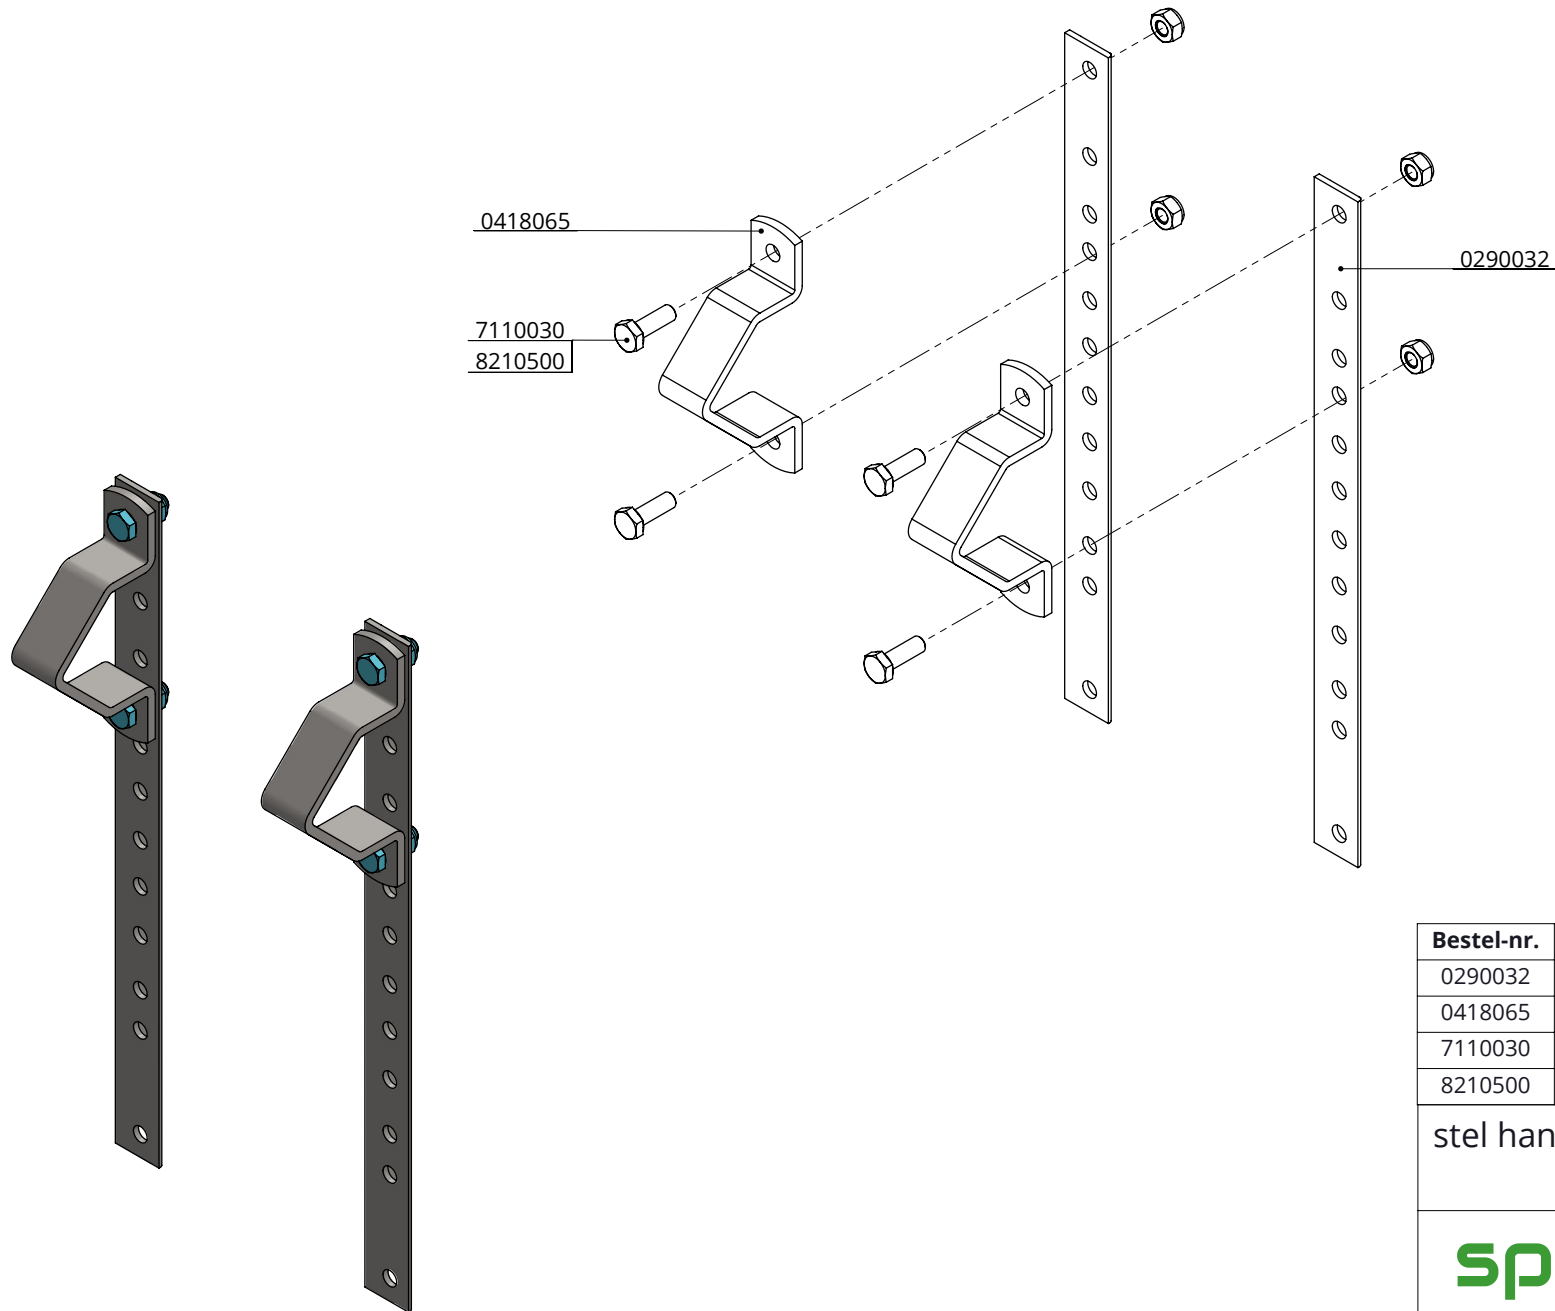

stel bev. ringen 80x80 - stierehek

**spinder**

DAIRY HOUSING CONCEPTS

Nummer: 0259710-0

Maateenheid: mm

Datum: 18-11-2015

Tekening blijft ons eigendom en mag niet gekopieerd, aan derden getoond of op andere wijze worden gebruikt. Aan de gegevens op deze tekening kunnen geen rechten worden ontleend.