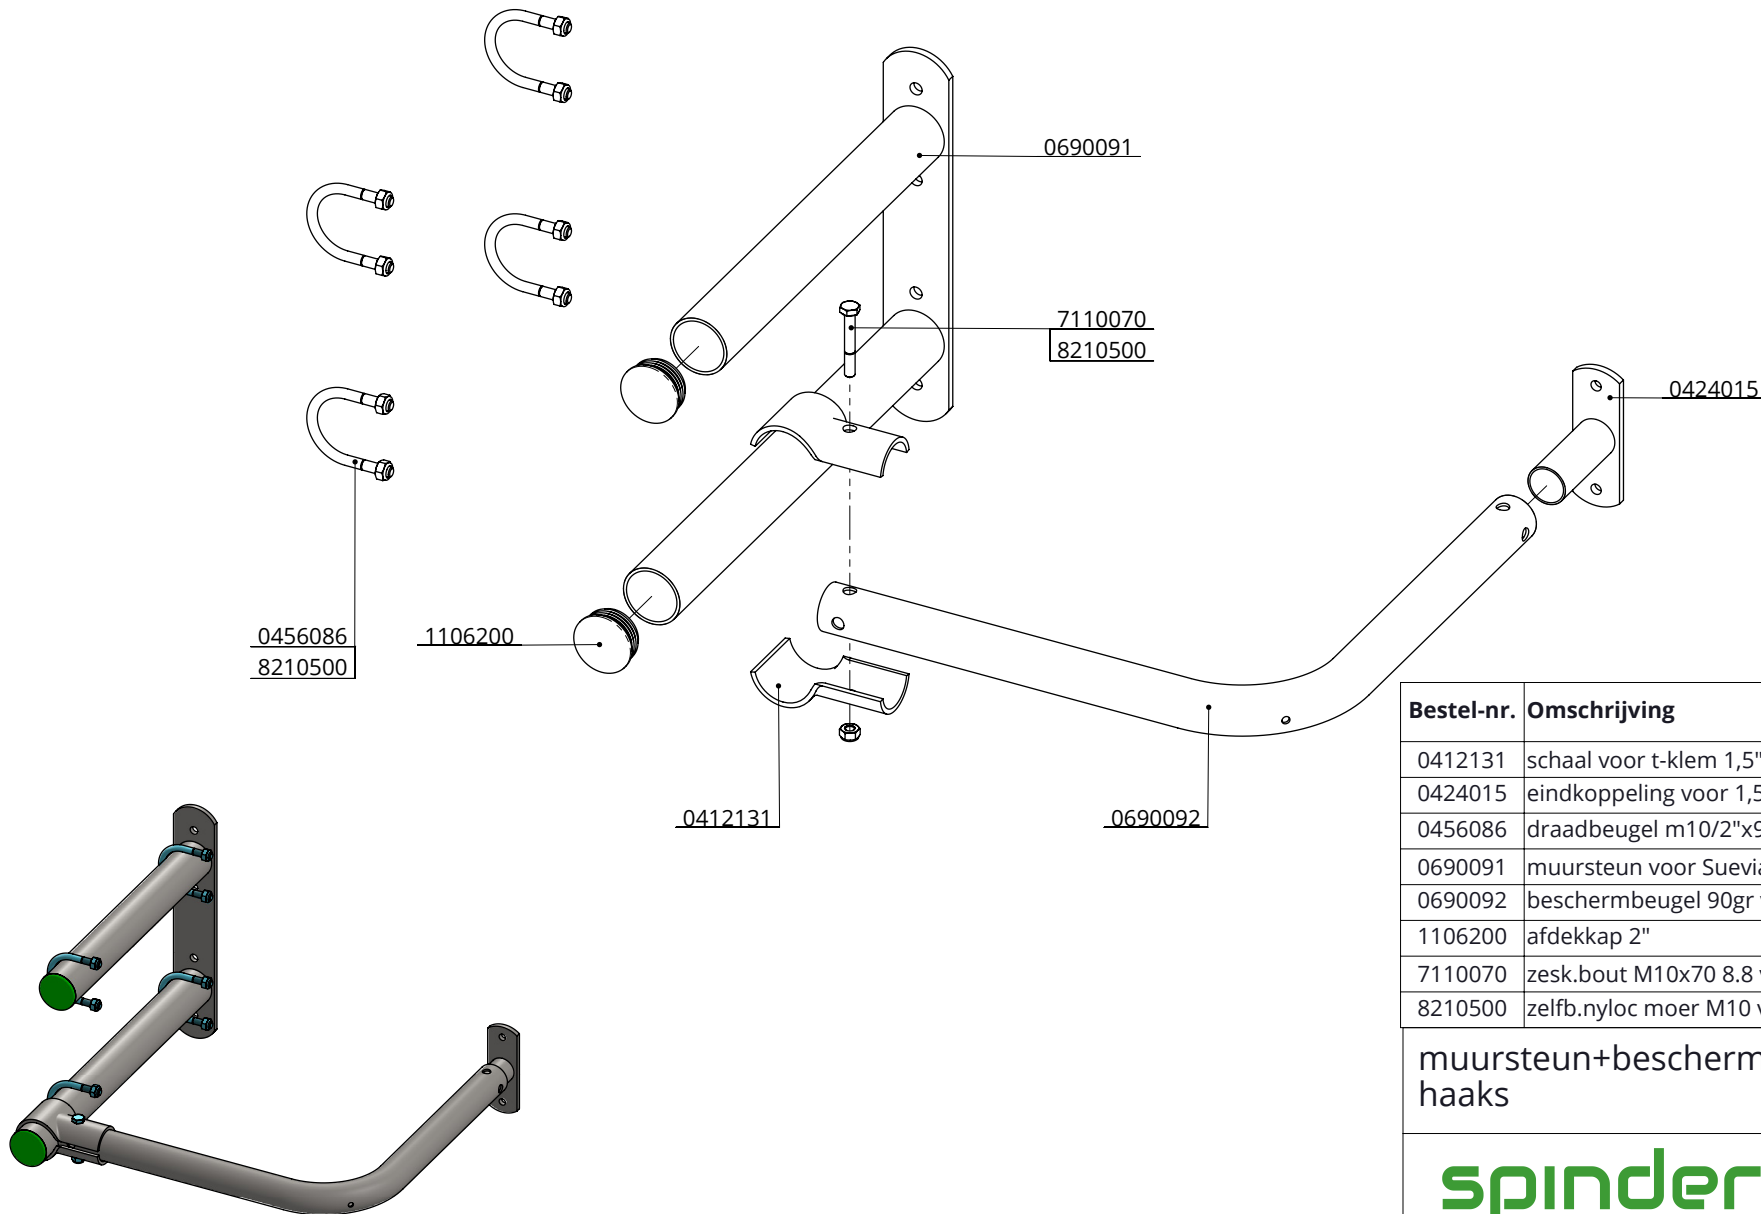

Bestel-nr.	Omschrijving	Aantal
0409002	beugel 2,5" voor beugelklem	2
0456086	draadbeugel m10/2"x90 verz.	8
0690081	beschermbiegel U voor Suevia 500	1
0690082	buis 2" x 42cm voor Suevia 500	1
0690083	buis 2" x 58cm voor Suevia 500	1
1106200	afdekkap 2"	4
2280104	schaal voor t-klem 1,5"x2" m.gat 11mm	4
7110070	zesk.bout M10x70 8.8 verz	2
7110090	zesk.bout M10x90 8.8 verz	2
8210500	zelfb.nyloc moer M10 verz.	20

montageset+beschermbiegel v.Suevia
500

spinder

DAIRY HOUSING CONCEPTS

Nummer: 0690080-O

Maateenheid: mm

Datum: 15-9-2015

Tekening blijft ons eigendom en mag niet gekopieerd, aan derden getoond of op andere wijze worden gebruikt. Aan de gegevens op deze tekening kunnen geen rechten worden ontleend.

montageset+beschermbegel v.Suevia
500

spinder
DAIRY HOUSING CONCEPTS

Nummer:	0690080-A
Maateenheid:	mm
Datum:	4-8-2015

Tekening blijft ons eigendom en mag niet gekopieerd, aan derden getoond of op andere wijze worden gebruikt.
Aan de gegevens op deze tekening kunnen geen rechten worden ontleend.

Bestel-nr.	Omschrijving	Aantal
0412131	schaal voor t-klem 1,5"x2"	2
0424015	eindkoppeling voor 1,5"	1
0456086	draadbeugel m10/2"x90 verz.	4
0690091	muursteun voor Suevia 500	1
0690092	beschermbegel 90gr voor RVS drinkbak	1
1106200	afdekkap 2"	2
7110070	zesk.bout M10x70 8.8 verz	1
8210500	zelfb.nyloc moer M10 verz.	9