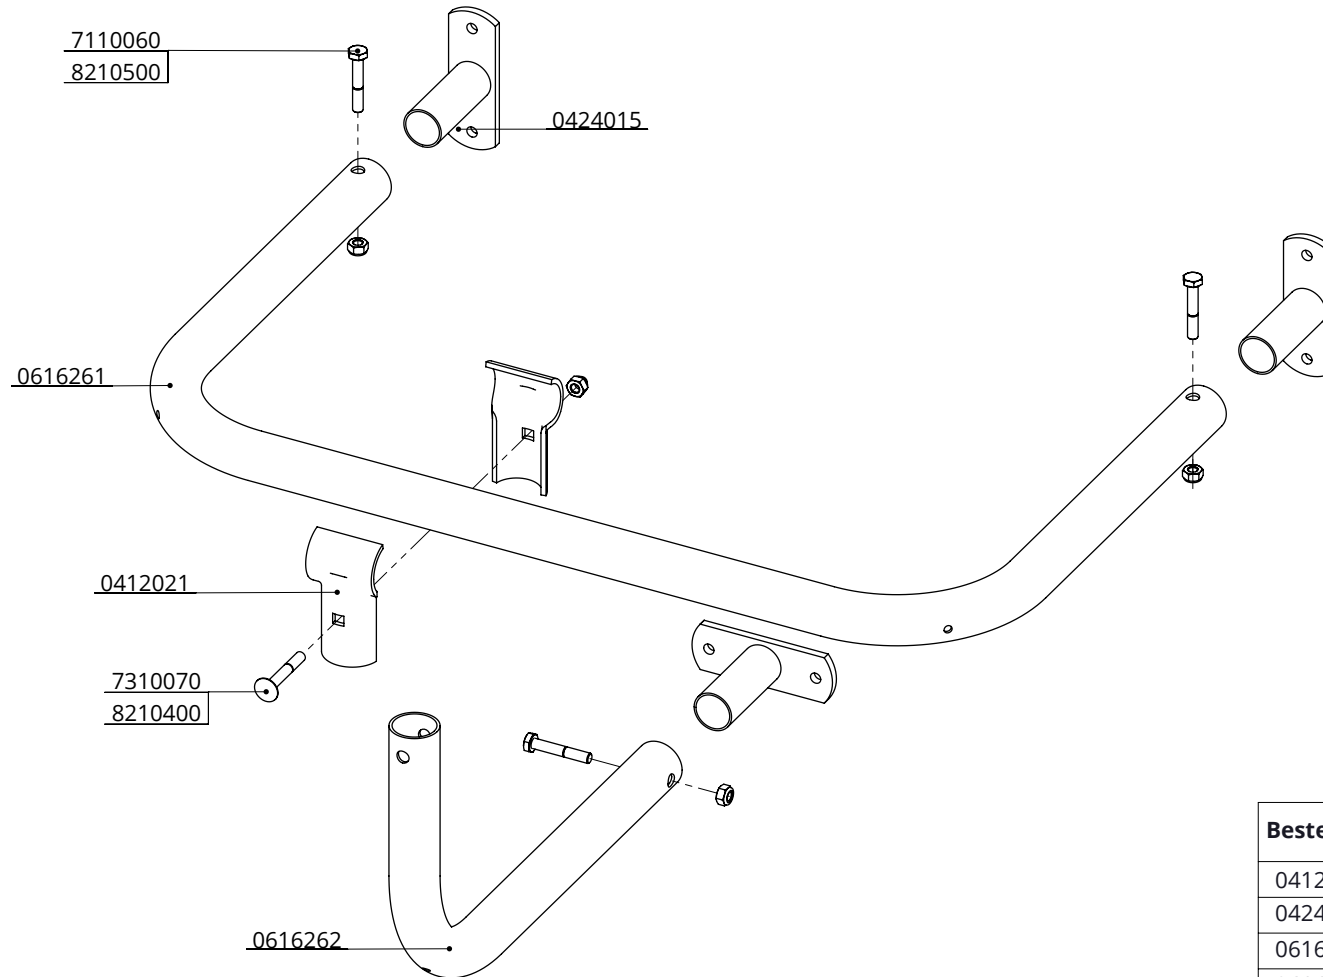

Bestel-nr.	Omschrijving	Aantal
0412131	schaal voor t-klem 1,5"x2"	2
0424015	eindkoppeling voor 1,5"	1
0456086	draadbeugel m10/2"x90 verz.	4
0690091	muursteun voor Suevia 500	1
0690092	beschermbegel 90gr voor RVS drinkbak	1
1106200	afdekkap 2"	2
7110070	zesk.bout M10x70 8.8 verz	1
8210500	zelfb.nyloc moer M10 verz.	9

muursteun+beschermbegel mod. 500, haaks

spinder

DAIRY HOUSING CONCEPTS

Nummer: 0690095-O

Maateenheid: mm

Datum: 4-8-2015

muursteun+beschermbegel mod. 500,
haaks

spinder
DAIRY HOUSING CONCEPTS

Bestel-nr.	Omschrijving	Aantal
0412021	schaal voor t-klem 1,5"x1,5"	2
0424015	eindkoppeling voor 1,5"	3
0616261	beschermbegel (U-begel) Suevia 520	1
0616262	onderligger beschermbeugel Suevia 520	1
7110060	zesk.bout M10x60 8.8 verz	3
7310070	slotbout m10x70 8.8 verz	1
8210500	zelfb.nyloc moer M10 verz.	3
8210400	zelfb.dopmoer M10 verz.	1