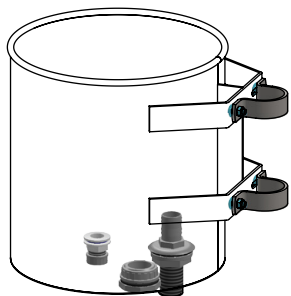

Bestel-nr.	Omschrijving	Aantal
0418025	kapbeugel 2,5"	2
0690005	uitloop 1" incl. afsluitkap	1
0690029	opzetpijp voor aansl.tule 1,5"	1
0690031	aansluittule 1,5", excl.opzetpijpje	1
0690060	PVC afdichting voor gat 2"	1
7310030	slotbout M10x30 8.8 verz	4
8210500	zelfb.nyloc moer M10 verz.	4

montageset voor stalen drinkbak

spinder
DAIRY HOUSING CONCEPTS

Nummer: 0610046-O

Maateenheid: mm

Datum: 19-10-2015

Tekening blijft ons eigendom en mag niet gekopieerd, aan derden getoond of op andere wijze worden gebruikt. Aan de gegevens op deze tekening kunnen geen rechten worden ontleend.