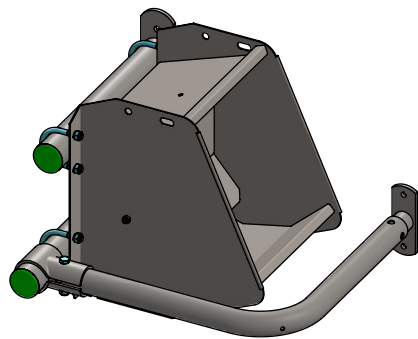

muursteun+beschermbegel mod. 500, haaks

spinder

DAIRY HOUSING CONCEPTS

Nummer: 0690095-O

Maateenheid: mm

Datum: 4-8-2015

muursteun+beschermbegel mod. 500,
haaks

spinder
DAIRY HOUSING CONCEPTS