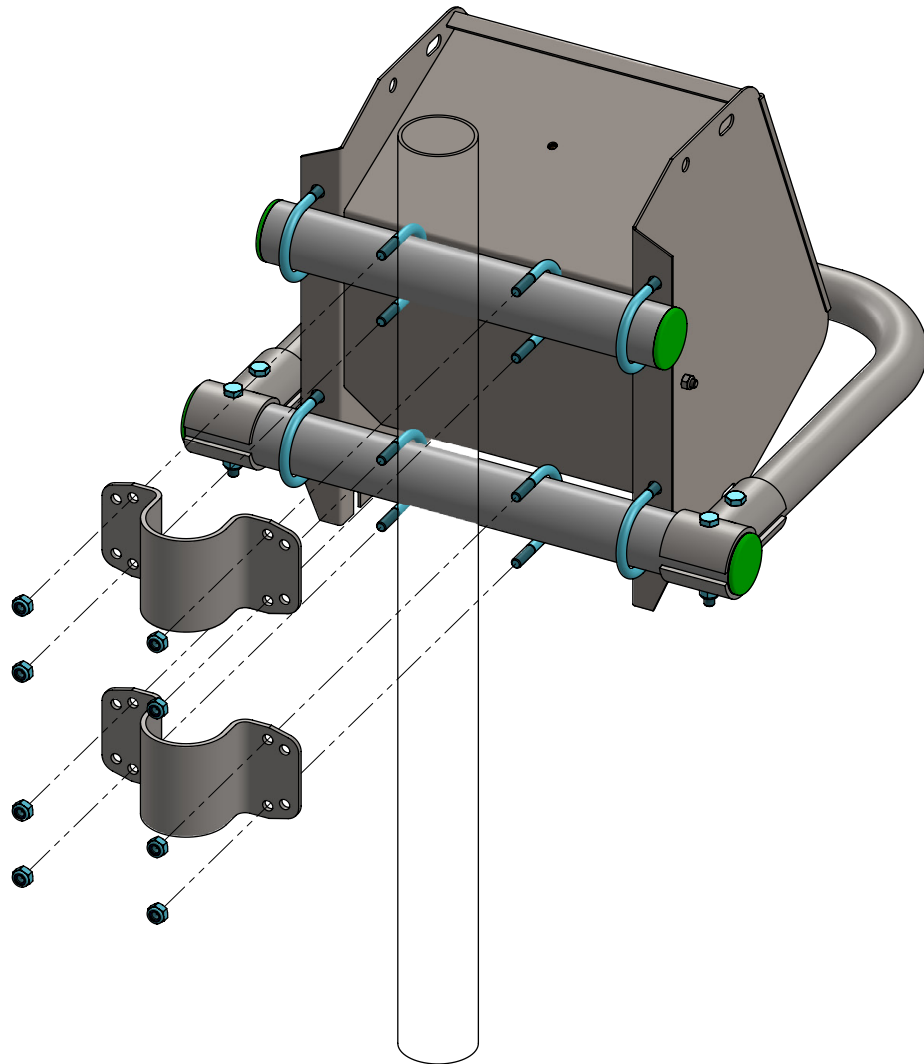

Bestel-nr.	Omschrijving	Aantal
0409002	beugel 2,5" voor beugelklem	2
0456086	draadbeugel m10/2"x90 verz.	8
0690081	beschermbiegel U voor Suevia 500	1
0690082	buis 2" x 42cm voor Suevia 500	1
0690083	buis 2" x 58cm voor Suevia 500	1
1106200	afdekkap 2"	4
2280104	schaal voor t-klem 1,5"x2" m.gat 11mm	4
7110070	zesk.bout M10x70 8.8 verz	2
7110090	zesk.bout M10x90 8.8 verz	2
8210500	zelfb.nyloc moer M10 verz.	20

montageset+beschermbiegel v.Suevia
500

spinder

DAIRY HOUSING CONCEPTS

Nummer: 0690080-O

Maateenheid: mm

Datum: 15-9-2015

Tekening blijft ons eigendom en mag niet gekopieerd, aan derden getoond of op andere wijze worden gebruikt. Aan de gegevens op deze tekening kunnen geen rechten worden ontleend.

montageset+beschermbegel v.Suevia
500

spinder
DAIRY HOUSING CONCEPTS

Nummer:	0690080-A
Maateenheid:	mm
Datum:	4-8-2015

Tekening blijft ons eigendom en mag niet gekopieerd, aan derden getoond of op andere wijze worden gebruikt.
Aan de gegevens op deze tekening kunnen geen rechten worden ontleend.