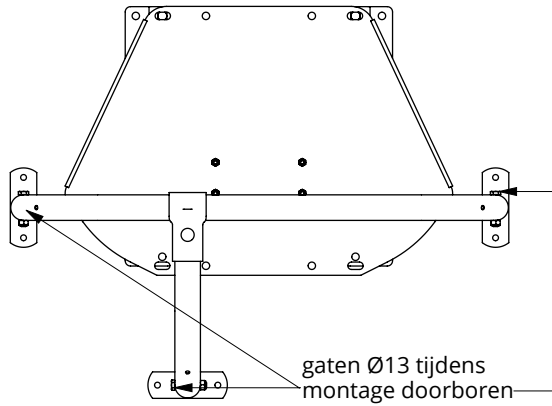

beschermbegel v.duodrinkbak, model 520

spinder

DAIRY HOUSING CONCEPTS

Nummer: 0616260-O

Maateenheid: mm

Datum: 4-8-2015

Tekening blijft ons eigendom en mag niet gekopieerd, aan derden getoond of op andere wijze worden gebruikt. Aan de gegevens op deze tekening kunnen geen rechten worden ontleend.

beschermbeugel v.duodrinkbak, model 520

Nummer:	0616260-A
Maateenheid:	mm
Datum:	26-3-2020

Tekening blijft ons eigendom en mag niet gekopieerd, aan derden getoond of op andere wijze worden gebruikt. Aan de gegevens op deze tekening kunnen geen rechten worden ontleend.