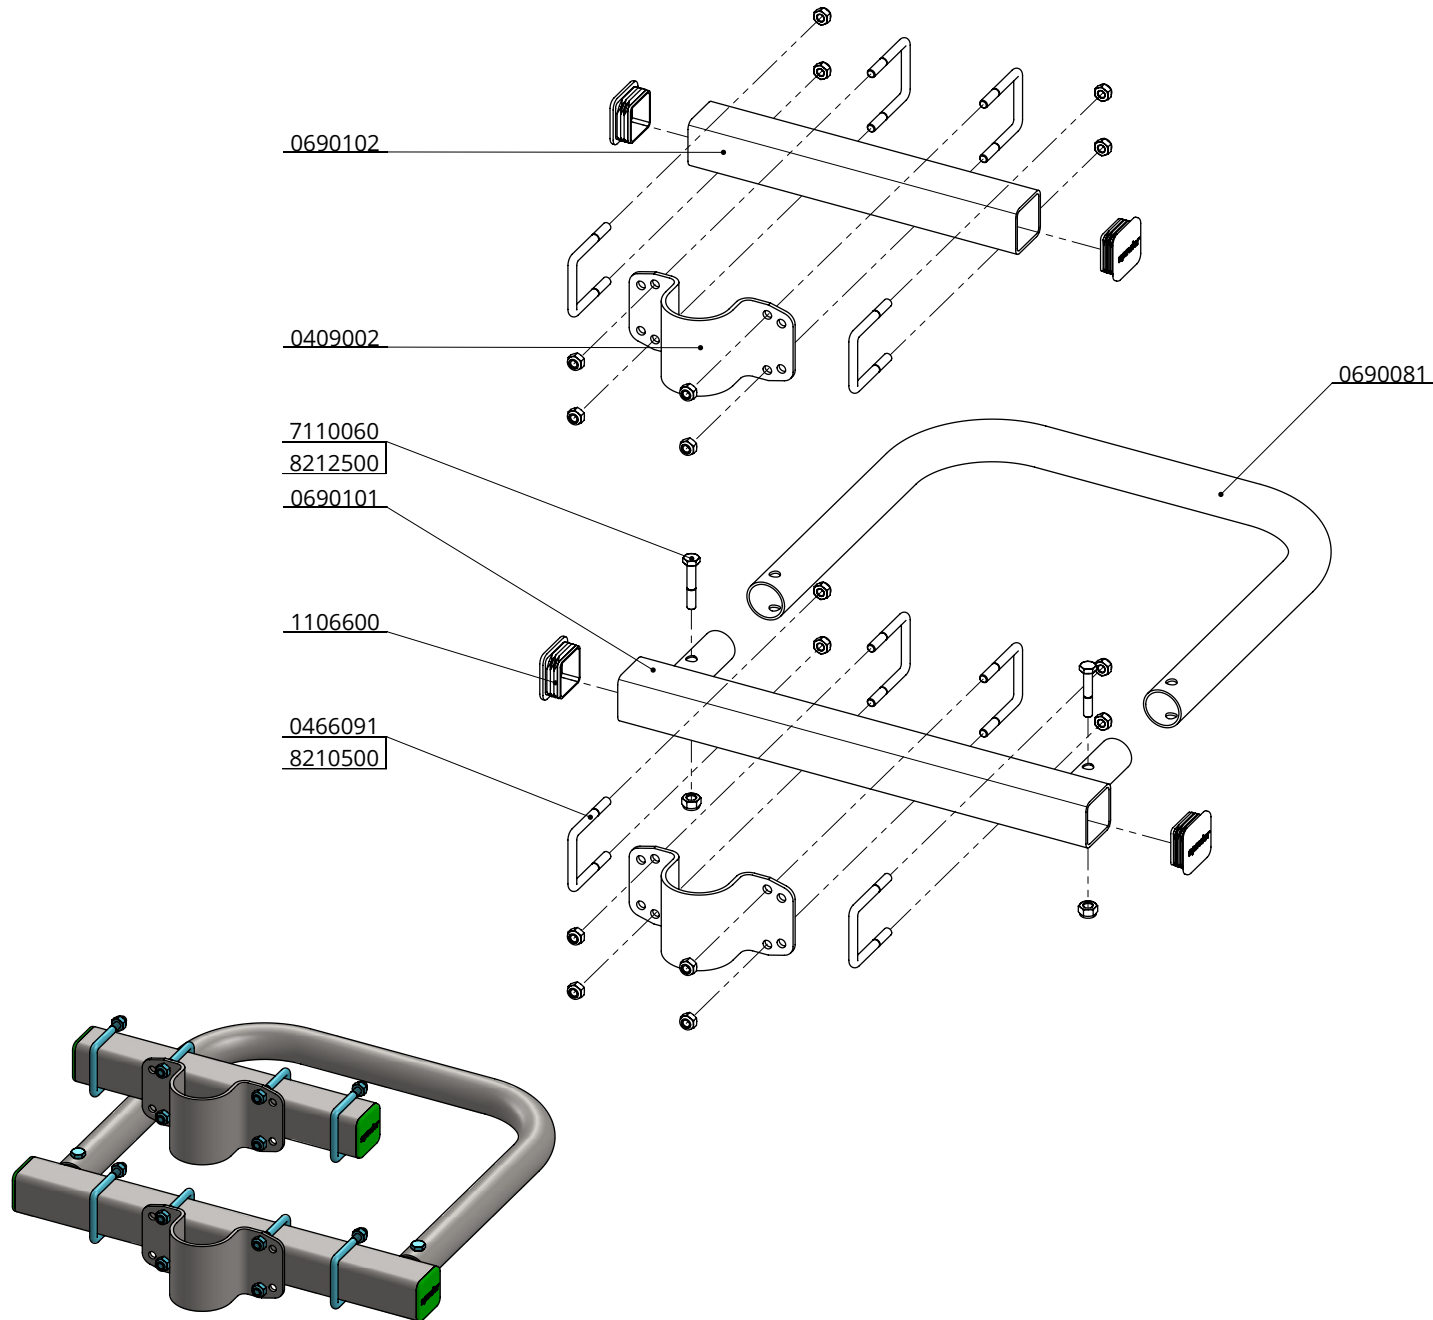

Bestel-nr.	Omschrijving	Aantal
0418025	kapbeugel 2,5"	2
0690005	uitloop 1" incl. afsluitkap	1
0690029	opzetpijp voor aansl.tule 1,5"	1
0690031	aansluittule 1,5", excl.opzetpijpje	1
0690060	PVC afdichting voor gat 2"	1
7310030	slotbout M10x30 8.8 verz	4
8210500	zelfb.nyloc moer M10 verz.	4

montageset voor stalen drinkbak

spinder
DAIRY HOUSING CONCEPTS

Nummer: 0610046-O

Maateenheid: mm

Datum: 19-10-2015

Tekening blijft ons eigendom en mag niet gekopieerd, aan derden getoond of op andere wijze worden gebruikt. Aan de gegevens op deze tekening kunnen geen rechten worden ontleend.