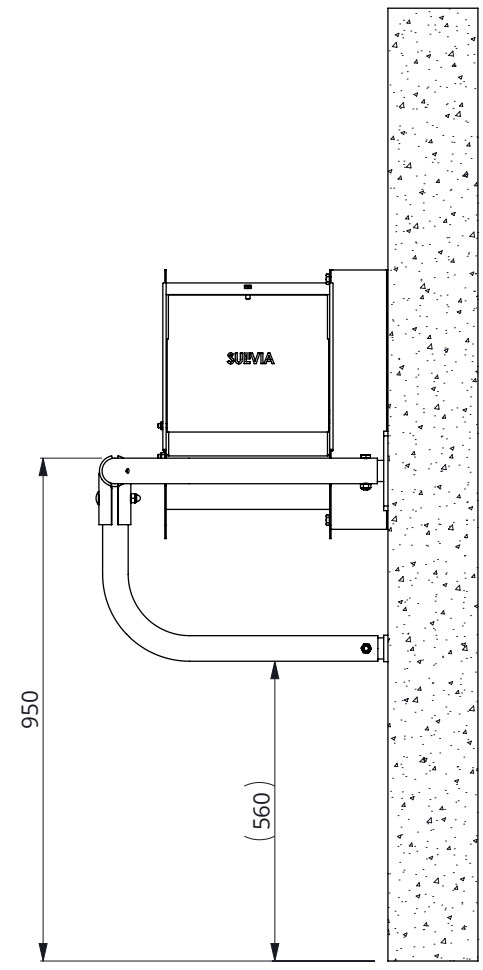

beschermbegel v.duodrinkbak, model 520

spinder

DAIRY HOUSING CONCEPTS

Nummer: 0616260-O

Maateenheid: mm

Datum: 4-8-2015

Tekening blijft ons eigendom en mag niet gekopieerd, aan derden getoond of op andere wijze worden gebruikt. Aan de gegevens op deze tekening kunnen geen rechten worden ontleend.

beschermbeugel v.duodrinkbak, model 520

Nummer:	0616260-A
Maateenheid:	mm
Datum:	26-3-2020

Tekening blijft ons eigendom en mag niet gekopieerd, aan derden getoond of op andere wijze worden gebruikt. Aan de gegevens op deze tekening kunnen geen rechten worden ontleend.