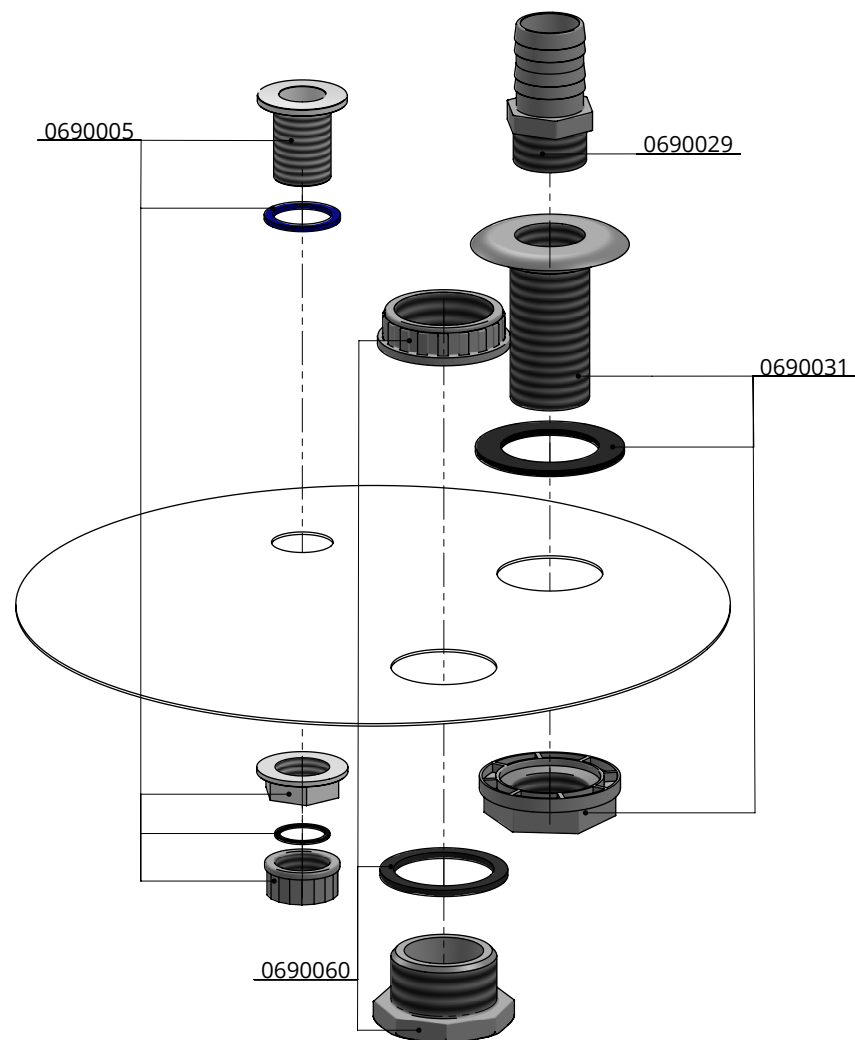

Bestel-nr.	Omschrijving	Aantal
0412021	schaal voor t-klem 1,5"x1,5"	2
0424015	eindkoppeling voor 1,5"	3
0616261	beschermbegel (U-begel) Suevia 520	1
0616262	onderligger beschermbeugel Suevia 520	1
7110060	zesk.bout M10x60 8.8 verz	3
7310070	slotbout m10x70 8.8 verz	1
8210500	zelfb.nyloc moer M10 verz.	3
8210400	zelfb.dopmoer M10 verz.	1

beschermbegel v.duodrinkbak, model 520

spinder

DAIRY HOUSING CONCEPTS

Nummer: 0616260-O

Maateenheid: mm

Datum: 4-8-2015

Tekening blijft ons eigendom en mag niet gekopieerd, aan derden getoond of op andere wijze worden gebruikt. Aan de gegevens op deze tekening kunnen geen rechten worden ontleend.

Bestel-nr.	Omschrijving	Aantal
0418025	kapbeugel 2,5"	2
0690005	uitloop 1" incl. afsluitkap	1
0690029	opzetpijp voor aansl.tule 1,5"	1
0690031	aansluittule 1,5", excl.opzetpijpje	1
0690060	PVC afdichting voor gat 2"	1
7310030	slotbout M10x30 8.8 verz	4
8210500	zelfb.nyloc moer M10 verz.	4