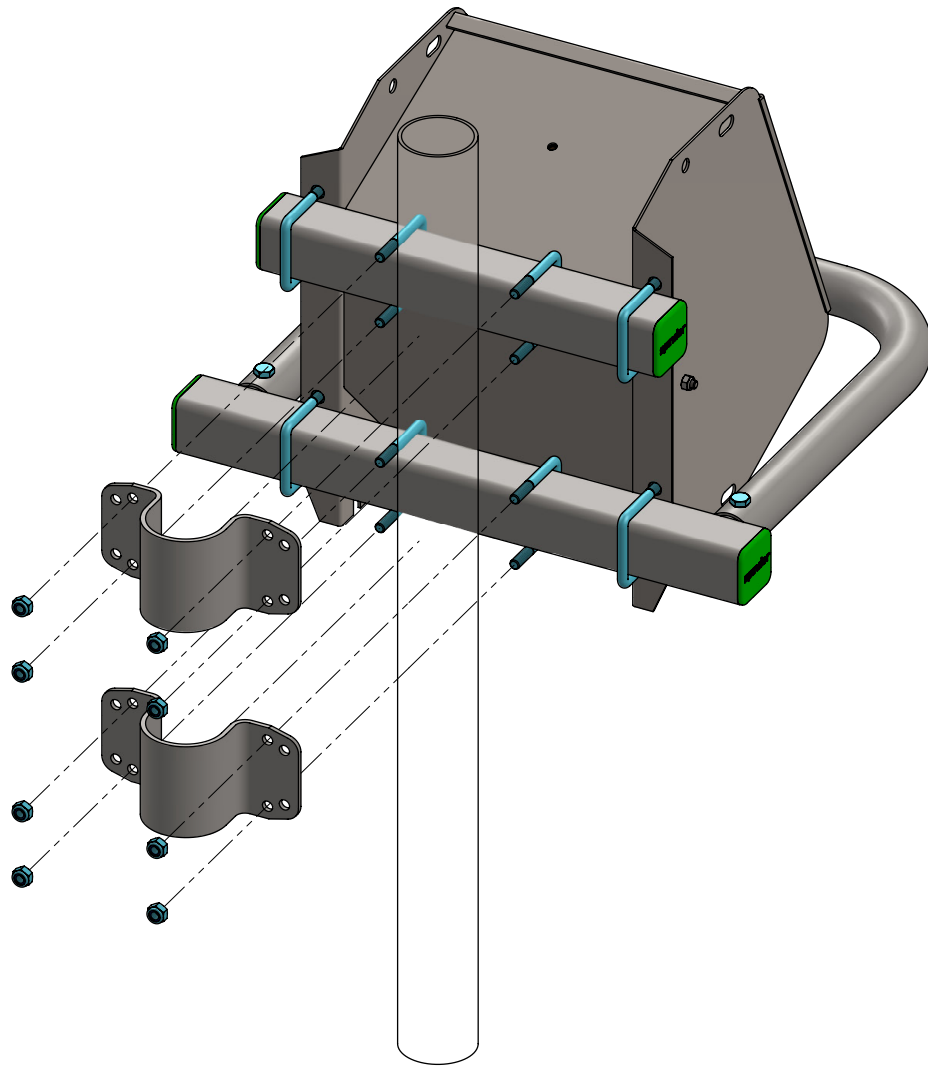

montageset+beschermbegel v.Suevia
500

spinder
DAIRY HOUSING CONCEPTS

Nummer: 0690100-O

Maateenheid: mm

Datum: 23-9-2020

Tekening blijft ons eigendom en mag niet gekopieerd, aan derden getoond of op andere wijze worden gebruikt.
Aan de gegevens op deze tekening kunnen geen rechten worden ontleend.