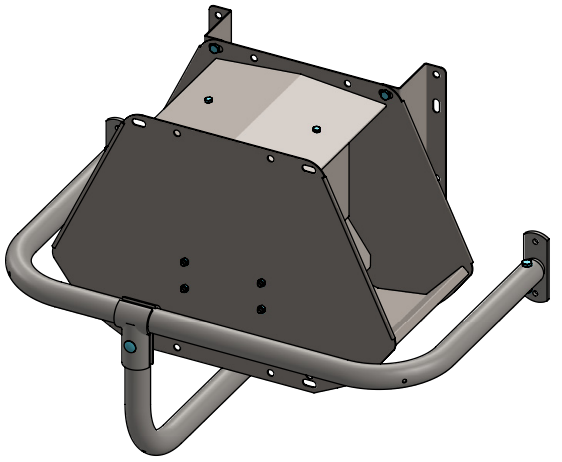

beschermbegel v.duodrinkbak, model 520

spinder

DAIRY HOUSING CONCEPTS

Nummer: 0616260-O

Maateenheid: mm

Datum: 4-8-2015

Tekening blijft ons eigendom en mag niet gekopieerd, aan derden getoond of op andere wijze worden gebruikt. Aan de gegevens op deze tekening kunnen geen rechten worden ontleend.