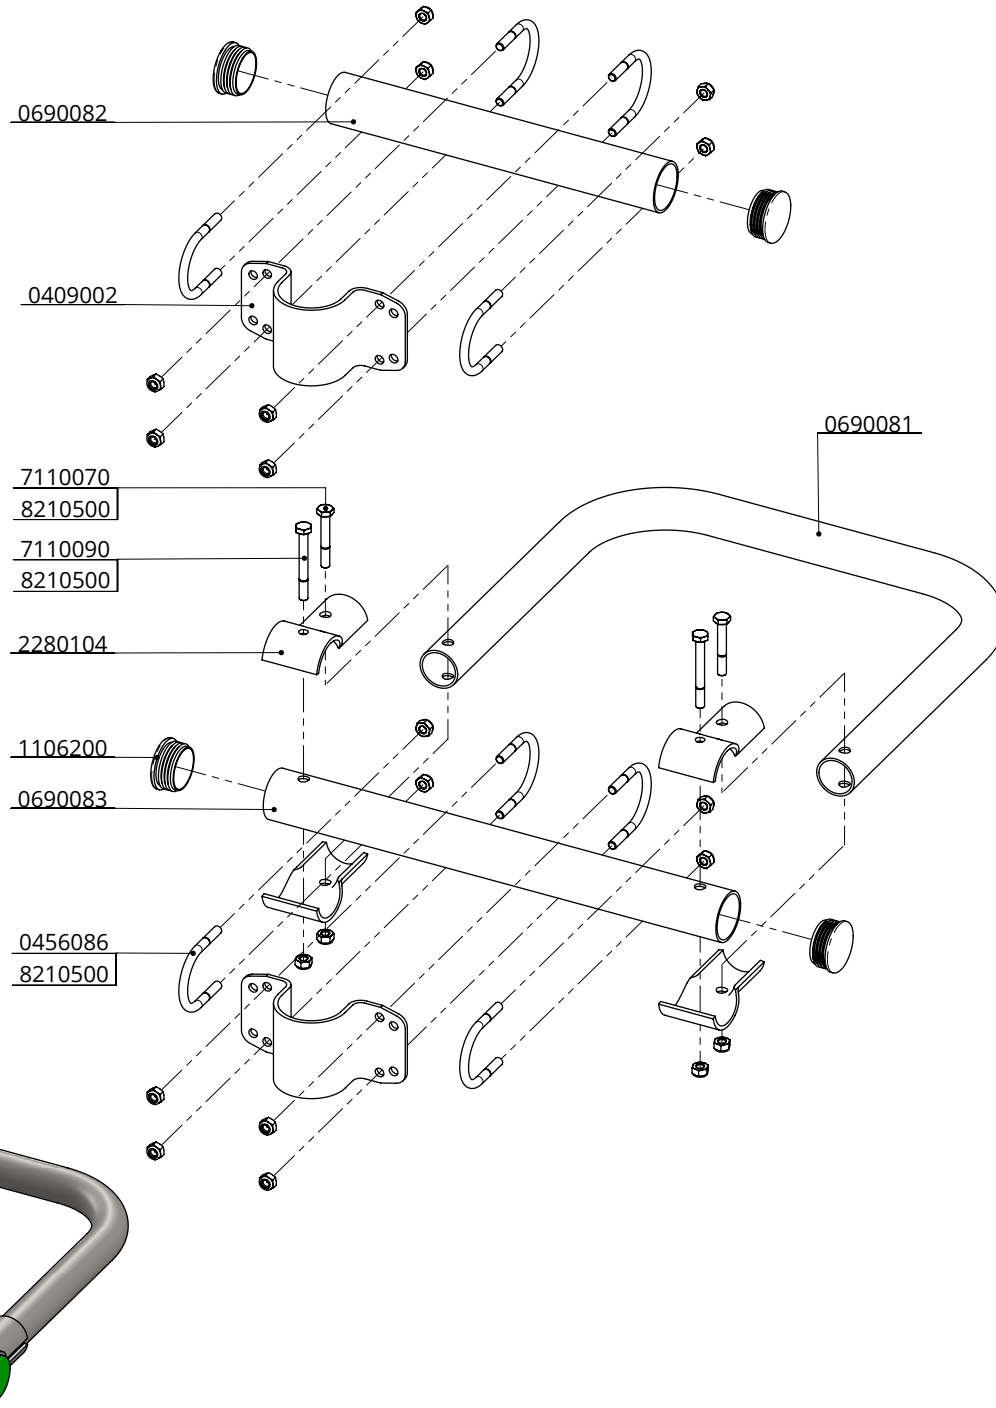

Bestel-nr.	Omschrijving	Aantal
0424015	eindkoppeling voor 1,5"	2
0690081	beschermbeugel U voor Suevia 500	1
7110060	zesk.bout M10x60 8.8 verz.	2
8210500	zelfb.nyloc moer M10 verz.	2

beschermbeugel v.Suevia 500

spinder
DAIRY HOUSING CONCEPTS

Nummer: 0690085-O

Maateenheid: mm

Datum: 25-3-2019

Tekening blijft ons eigendom en mag niet gekopieerd, aan derden getoond of op andere wijze worden gebruikt. Aan de gegevens op deze tekening kunnen geen rechten worden ontleend.

Bestel-nr.	Omschrijving	Aantal
0409002	beugel 2,5" voor beugelklem	2
0456086	draadbeugel m10/2"x90 verz.	8
0690081	beschermbiegel U voor Suevia 500	1
0690082	buis 2" x 42cm voor Suevia 500	1
0690083	buis 2" x 58cm voor Suevia 500	1
1106200	afdekkap 2"	4
2280104	schaal voor t-klem 1,5"x2" m.gat 11mm	4
7110070	zesk.bout M10x70 8.8 verz	2
7110090	zesk.bout M10x90 8.8 verz	2
8210500	zelfb.nyloc moer M10 verz.	20