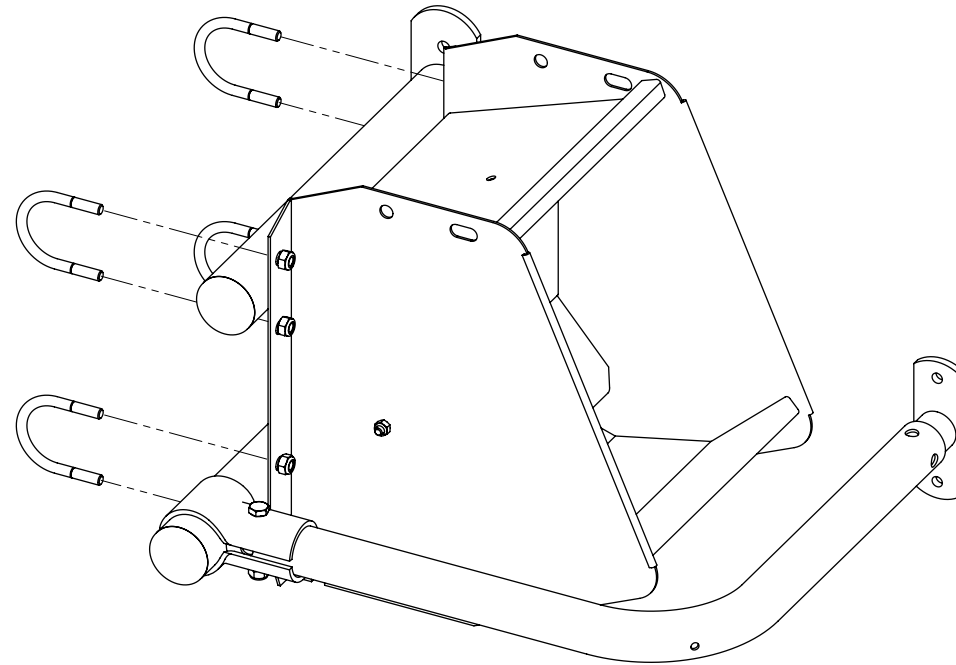

muursteun+beschermbegel mod. 500, haaks

spinder

DAIRY HOUSING CONCEPTS

Nummer: 0690095-O

Maateenheid: mm

Datum: 4-8-2015

muursteun+beschermbegel mod. 500,
haaks

spinder
DAIRY HOUSING CONCEPTS