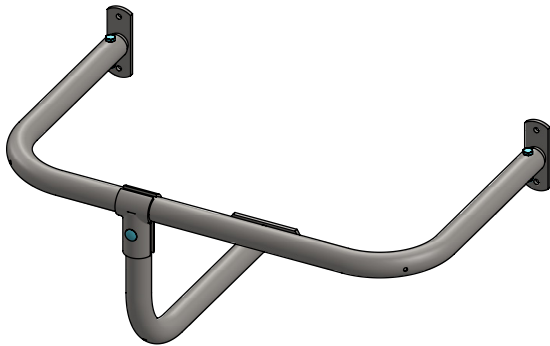

Bestel-nr.	Omschrijving	Aantal
0412021	schaal voor t-klem 1,5"x1,5"	2
0424015	eindkoppeling voor 1,5"	3
0616261	beschermbegel (U-begel) Suevia 520	1
0616262	onderligger beschermbeugel Suevia 520	1
7110060	zesk.bout M10x60 8.8 verz	3
7310070	slotbout m10x70 8.8 verz	1
8210500	zelfb.nyloc moer M10 verz.	3
8210400	zelfb.dopmoer M10 verz.	1

beschermbegel v.duodrinkbak, model 520

spinder

DAIRY HOUSING CONCEPTS

Nummer: 0616260-O

Maateenheid: mm

Datum: 4-8-2015

Tekening blijft ons eigendom en mag niet gekopieerd, aan derden getoond of op andere wijze worden gebruikt. Aan de gegevens op deze tekening kunnen geen rechten worden ontleend.