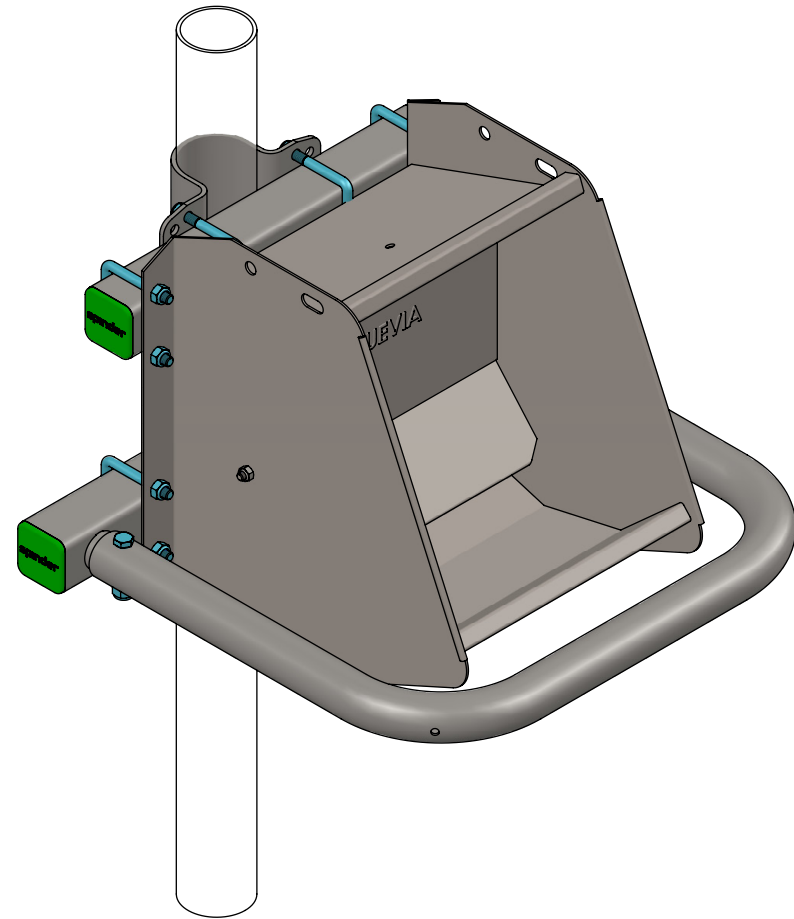

montageset+beschermbegel v.Suevia
500

spinder
DAIRY HOUSING CONCEPTS

Nummer: 0690100-O

Maateenheid: mm

Datum: 23-9-2020

Tekening blijft ons eigendom en mag niet gekopieerd, aan derden getoond of op andere wijze worden gebruikt.
Aan de gegevens op deze tekening kunnen geen rechten worden ontleend.