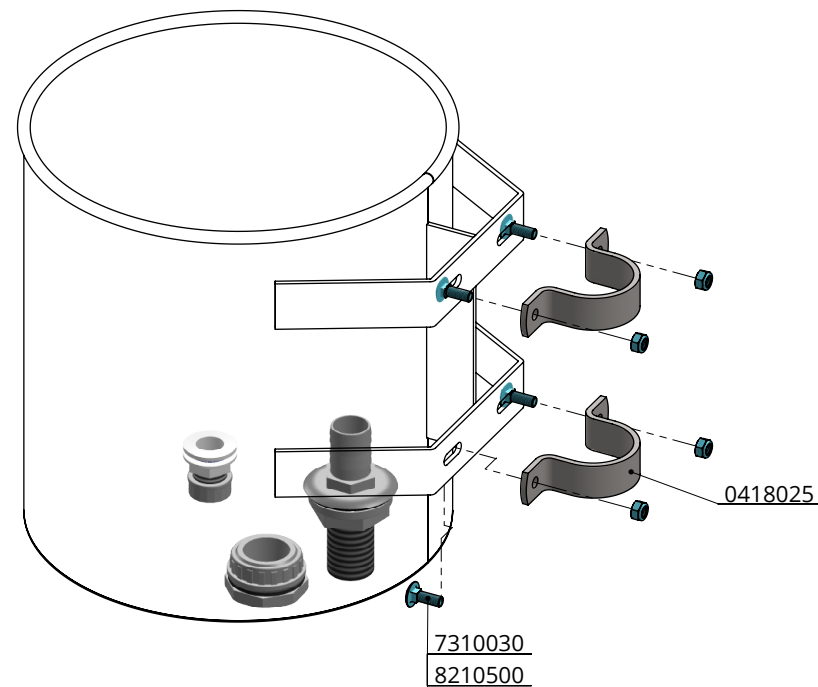

Bestel-nr.	Omschrijving	Aantal
0412021	schaal voor t-klem 1,5"x1,5"	2
0424015	eindkoppeling voor 1,5"	3
0616261	beschermbegel (U-begel) Suevia 520	1
0616262	onderligger beschermbeugel Suevia 520	1
7110060	zesk.bout M10x60 8.8 verz	3
7310070	slotbout m10x70 8.8 verz	1
8210500	zelfb.nyloc moer M10 verz.	3
8210400	zelfb.dopmoer M10 verz.	1

beschermbegel v.duodrinkbak, model 520

spinder

DAIRY HOUSING CONCEPTS

Nummer: 0616260-O

Maateenheid: mm

Datum: 4-8-2015

Tekening blijft ons eigendom en mag niet gekopieerd, aan derden getoond of op andere wijze worden gebruikt. Aan de gegevens op deze tekening kunnen geen rechten worden ontleend.

beschermbeugel v.duodrinkbak, model 520

Nummer:	0616260-A
Maateenheid:	mm
Datum:	26-3-2020

Tekening blijft ons eigendom en mag niet gekopieerd, aan derden getoond of op andere wijze worden gebruikt. Aan de gegevens op deze tekening kunnen geen rechten worden ontleend.