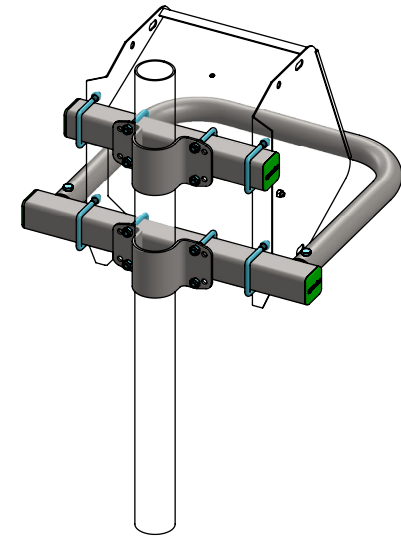

montageset voor stalen drinkbak

spinder
DAIRY HOUSING CONCEPTS

Nummer: 0610046-O

Maateenheid: mm

Datum: 19-10-2015

Tekening blijft ons eigendom en mag niet gekopieerd, aan derden getoond of op andere wijze worden gebruikt. Aan de gegevens op deze tekening kunnen geen rechten worden ontleend.