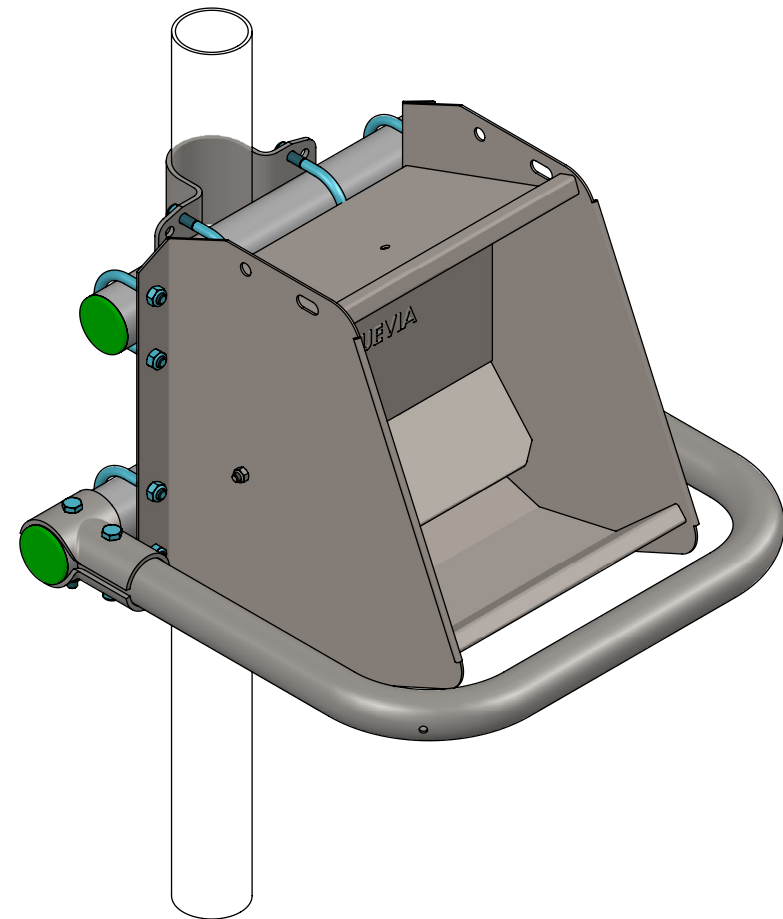

Bestel-nr.	Omschrijving	Aantal
0409002	beugel 2,5" voor beugelklem	2
0456086	draadbeugel m10/2"x90 verz.	8
0690081	beschermbiegel U voor Suevia 500	1
0690082	buis 2" x 42cm voor Suevia 500	1
0690083	buis 2" x 58cm voor Suevia 500	1
1106200	afdekkap 2"	4
2280104	schaal voor t-klem 1,5"x2" m.gat 11mm	4
7110070	zesk.bout M10x70 8.8 verz	2
7110090	zesk.bout M10x90 8.8 verz	2
8210500	zelfb.nyloc moer M10 verz.	20

montageset+beschermbiegel v.Suevia
500

spinder

DAIRY HOUSING CONCEPTS

Nummer: 0690080-O

Maateenheid: mm

Datum: 15-9-2015

Tekening blijft ons eigendom en mag niet gekopieerd, aan derden getoond of op andere wijze worden gebruikt. Aan de gegevens op deze tekening kunnen geen rechten worden ontleend.

montageset+beschermbegel v.Suevia
500

spinder
DAIRY HOUSING CONCEPTS

Nummer:	0690080-A
Maateenheid:	mm
Datum:	4-8-2015

Tekening blijft ons eigendom en mag niet gekopieerd, aan derden getoond of op andere wijze worden gebruikt.
Aan de gegevens op deze tekening kunnen geen rechten worden ontleend.