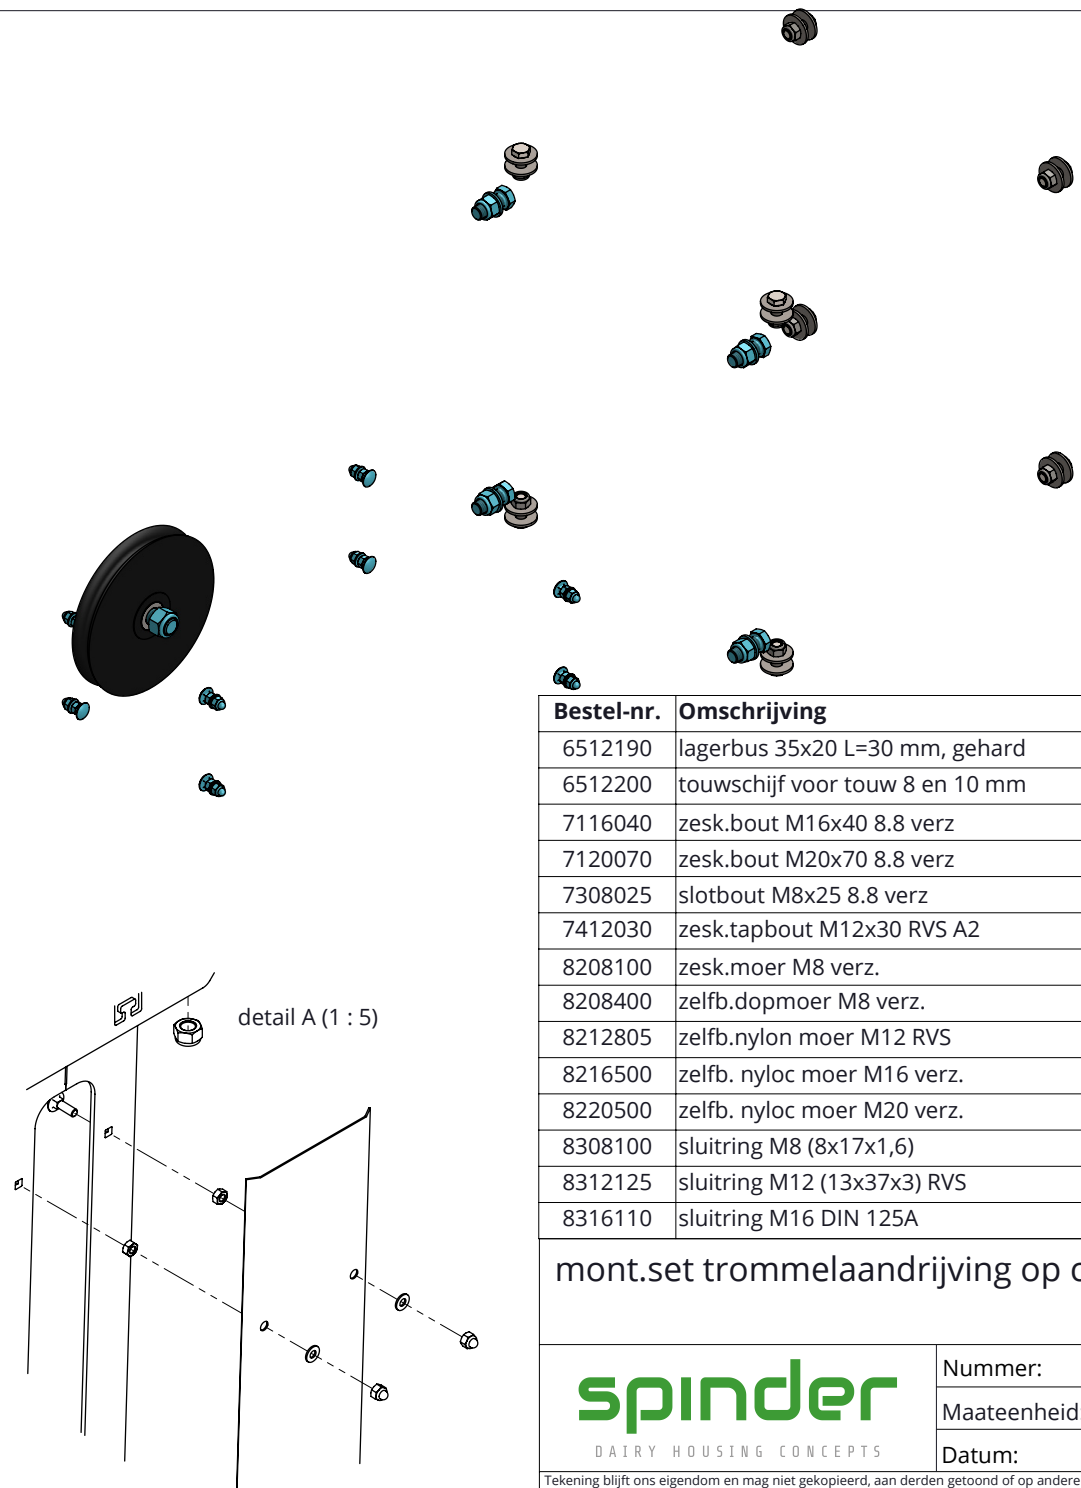

6512175

Bestel-nr.	Omschrijving	Aantal
1110301	T-bout M16/28x25cm, excl. moer	2
6512125	eindaanslag voor trommelaandrijving	1
8216100	zesk.moer M16 verz.	2

6512170

Bestel-nr.	Omschrijving	Aantal
1111250	betonanker, thermisch verzinkt - M16x120	2
6512125	eindaanslag voor trommelaandrijving	1

eindaanslag

**spinder**

DAIRY HOUSING CONCEPTS

Nummer: 651217x-O

Maateenheid: mm

Datum: 11-4-2018

Tekening blijft ons eigendom en mag niet gekopieerd, aan derden getoond of op andere wijze worden gebruikt. Aan de gegevens op deze tekening kunnen geen rechten worden ontleend.

Bestel-nr.	Omschrijving	Aantal
6512190	lagerbus 35x20 L=30 mm, gehard	1
6512200	touwschijf voor touw 8 en 10 mm	1
7116040	zesk.bout M16x40 8.8 verz	4
7120070	zesk.bout M20x70 8.8 verz	1
7308025	slotbout M8x25 8.8 verz	16
7412030	zesk.tapbout M12x30 RVS A2	8
8208100	zesk.moer M8 verz.	16
8208400	zelfb.dopmoer M8 verz.	16
8212805	zelfb. nylon moer M12 RVS	8
8216500	zelfb. nyloc moer M16 verz.	4
8220500	zelfb. nyloc moer M20 verz.	1
8308100	sluitring M8 (8x17x1,6)	16
8312125	sluitring M12 (13x37x3) RVS	16
8316110	sluitring M16 DIN 125A	4