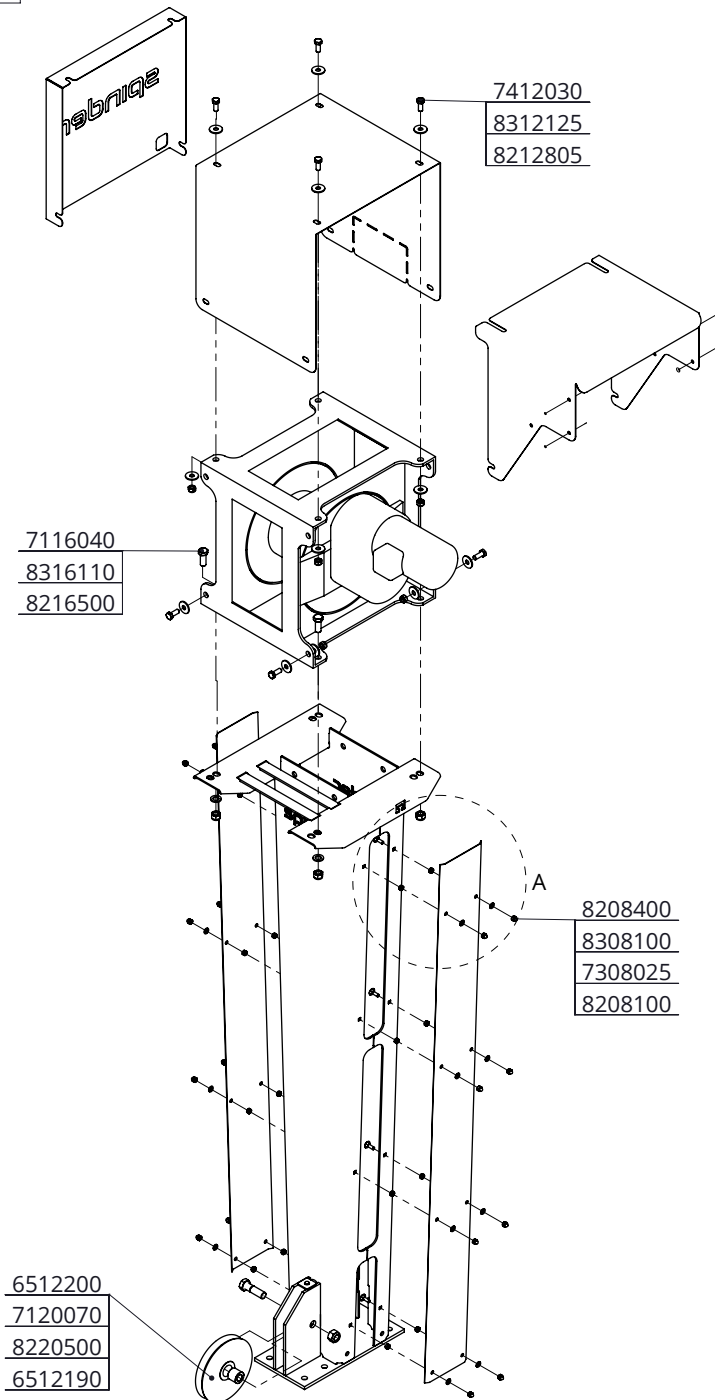

6512175

Bestel-nr.	Omschrijving	Aantal
1110301	T-bout M16/28x25cm, excl. moer	2
6512125	eindaanslag voor trommelaandrijving	1
8216100	zesk.moer M16 verz.	2

6512170

Bestel-nr.	Omschrijving	Aantal
1111250	betonanker, thermisch verzinkt - M16x120	2
6512125	eindaanslag voor trommelaandrijving	1

eindaanslag

**spinder**

DAIRY HOUSING CONCEPTS

Nummer: 651217x-O

Maateenheid: mm

Datum: 11-4-2018

Tekening blijft ons eigendom en mag niet gekopieerd, aan derden getoond of op andere wijze worden gebruikt. Aan de gegevens op deze tekening kunnen geen rechten worden ontleend.

Bestel-nr.	Omschrijving	Aantal
6512190	lagerbus 35x20 L=30 mm, gehard	1
6512200	touwschijf voor touw 8 en 10 mm	1
7116040	zesk.bout M16x40 8.8 verz	4
7120070	zesk.bout M20x70 8.8 verz	1
7308025	slotbout M8x25 8.8 verz	16
7412030	zesk.tapbout M12x30 RVS A2	8
8208100	zesk.moer M8 verz.	16
8208400	zelfb.dopmoer M8 verz.	16
8212805	zelfb. nylon moer M12 RVS	8
8216500	zelfb. nyloc moer M16 verz.	4
8220500	zelfb. nyloc moer M20 verz.	1
8308100	sluitring M8 (8x17x1,6)	16
8312125	sluitring M12 (13x37x3) RVS	16
8316110	sluitring M16 DIN 125A	4