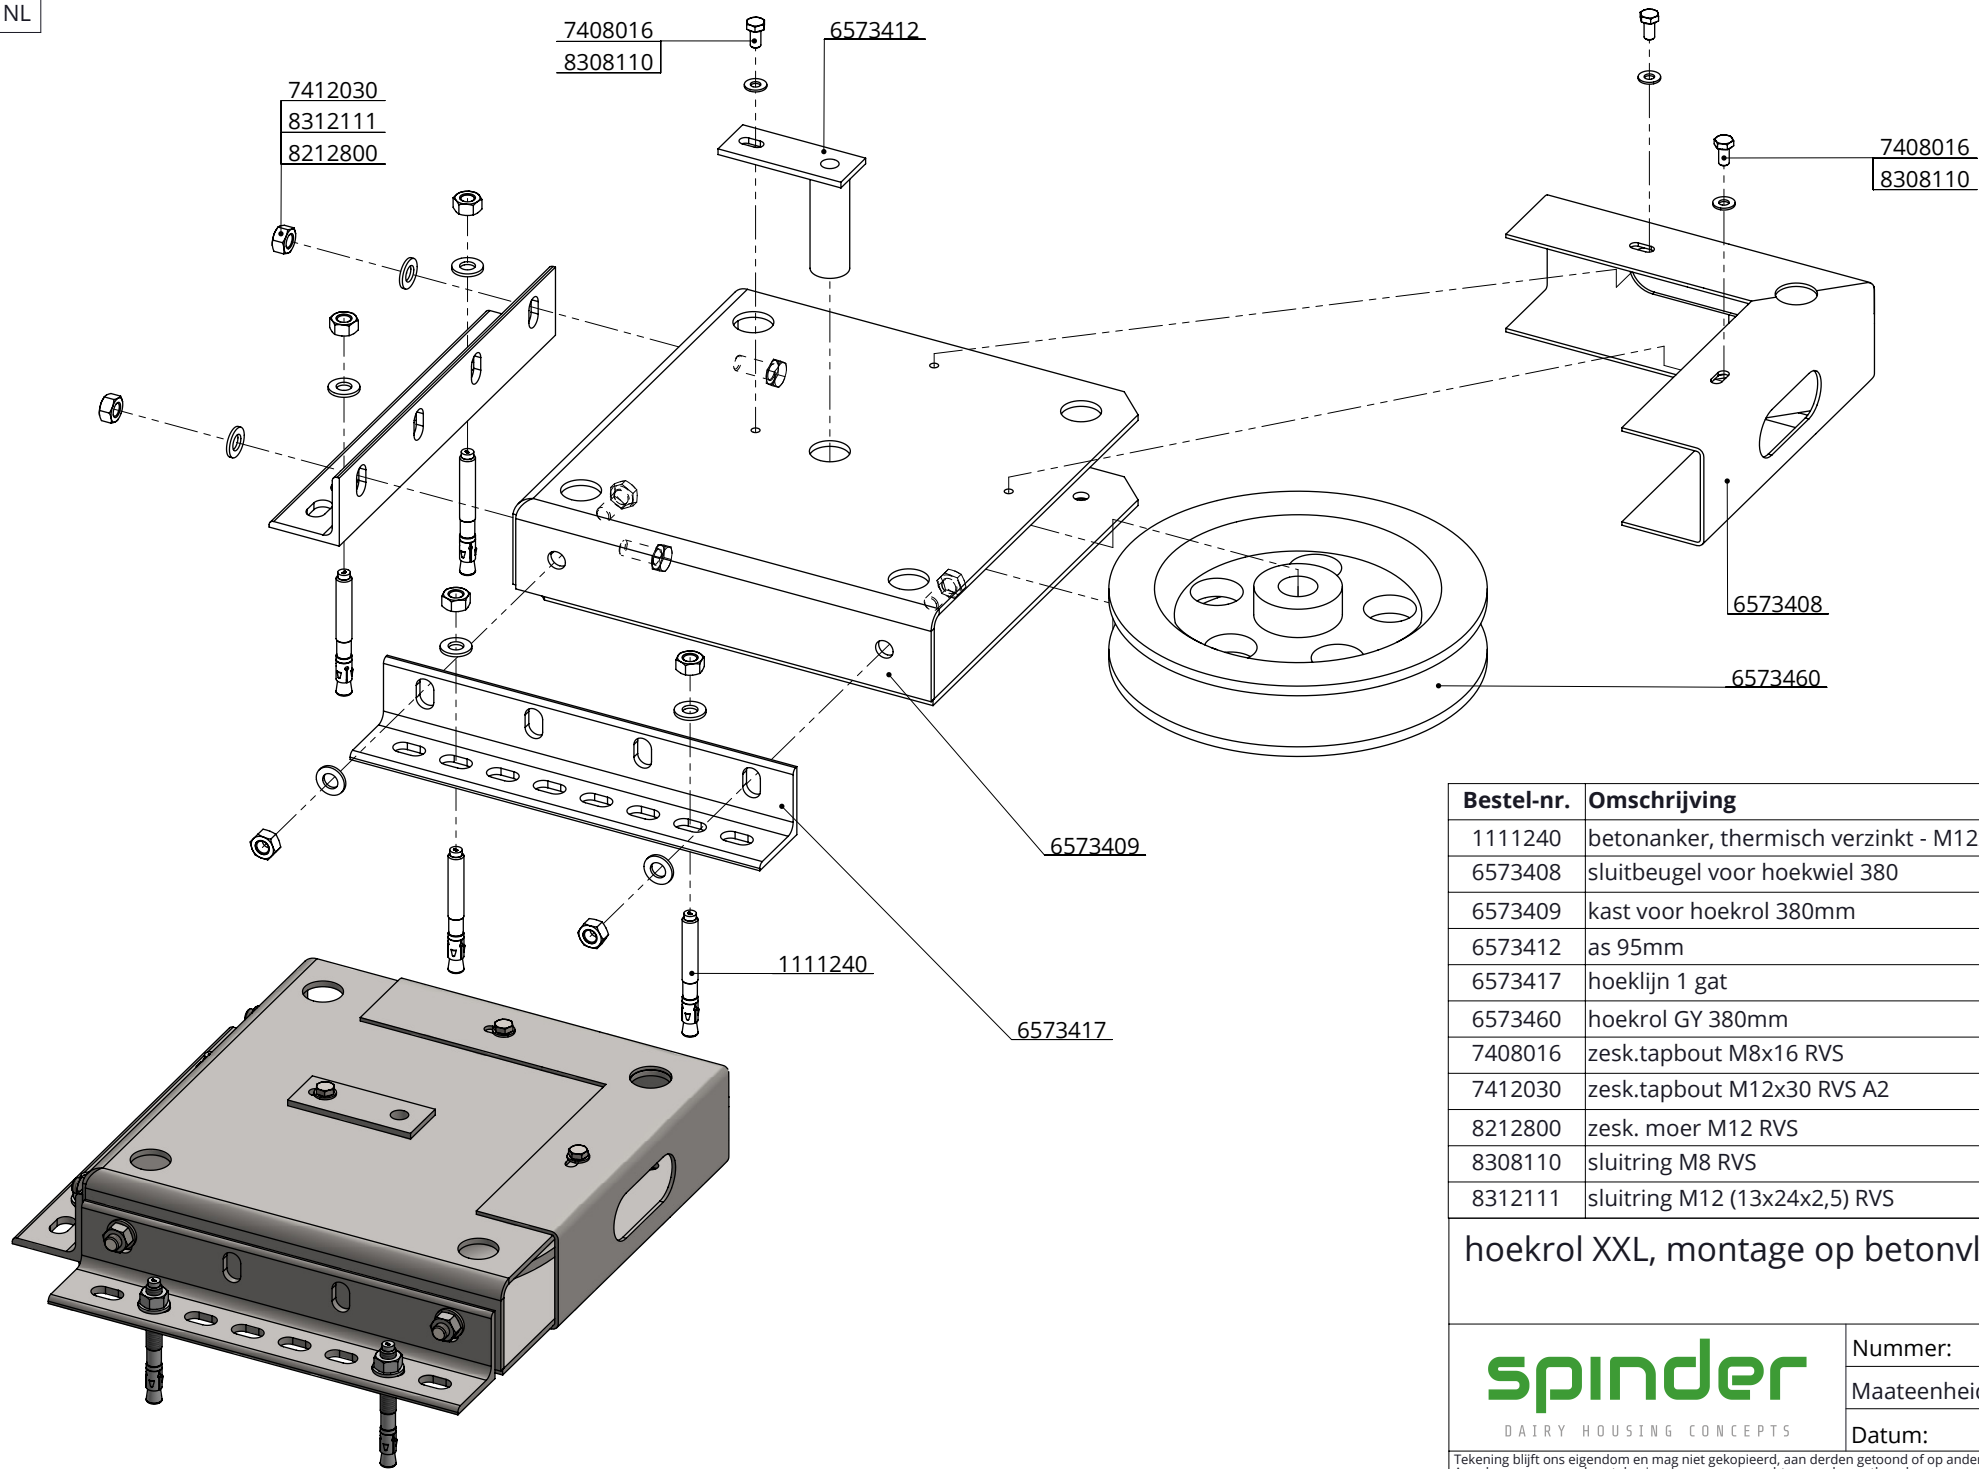

montageset hoekrol: 6584252

Bestel-nr.	Omschrijving	Aantal
6573412	as 95mm	1
7408016	zesk.tapbout M8x16 RVS	3
7412030	zesk.tapbout M12x30 RVS A2	4
8212800	zesk. moer M12 RVS	4
8308110	sluitring M8 RVS	3
8312111	sluitring M12 (13x24x2,5) RVS	4

## hoekrol v. ketting compleet

**spinder**  
DAIRY HOUSING CONCEPTS

Nummer:	6584X50-O
Maateenheid:	mm
Datum:	28-3-2018

Tekening blijft ons eigendom en mag niet gekopieerd, aan derden getoond of op andere wijze worden gebruikt. Aan de gegevens op deze tekening kunnen geen rechten worden ontleend.