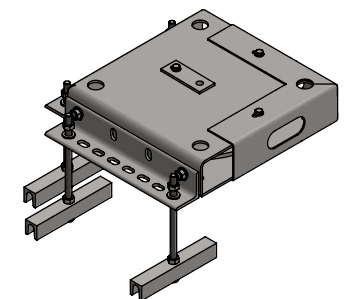

Bestel-nr.	Omschrijving	Aantal
6573412	as 95mm	1
7408016	zesk.tapbout M8x16 RVS	3
7412030	zesk.tapbout M12x30 RVS A2	4
8212800	zesk. moer M12 RVS	4
8308110	sluitring M8 RVS	3
8312111	sluitring M12 (13x24x2,5) RVS	4

hoekrol v. ketting compleet

spinder
DAIRY HOUSING CONCEPTS

Nummer:	6584X50-O
Maateenheid:	mm
Datum:	28-3-2018

Tekening blijft ons eigendom en mag niet gekopieerd, aan derden getoond of op andere wijze worden gebruikt. Aan de gegevens op deze tekening kunnen geen rechten worden ontleend.