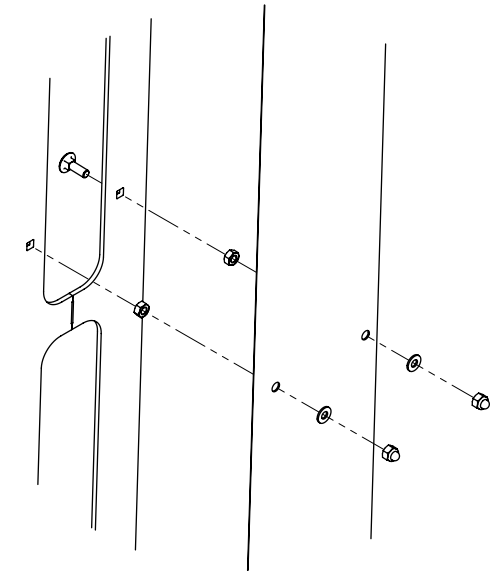

detail A (1 : 5)