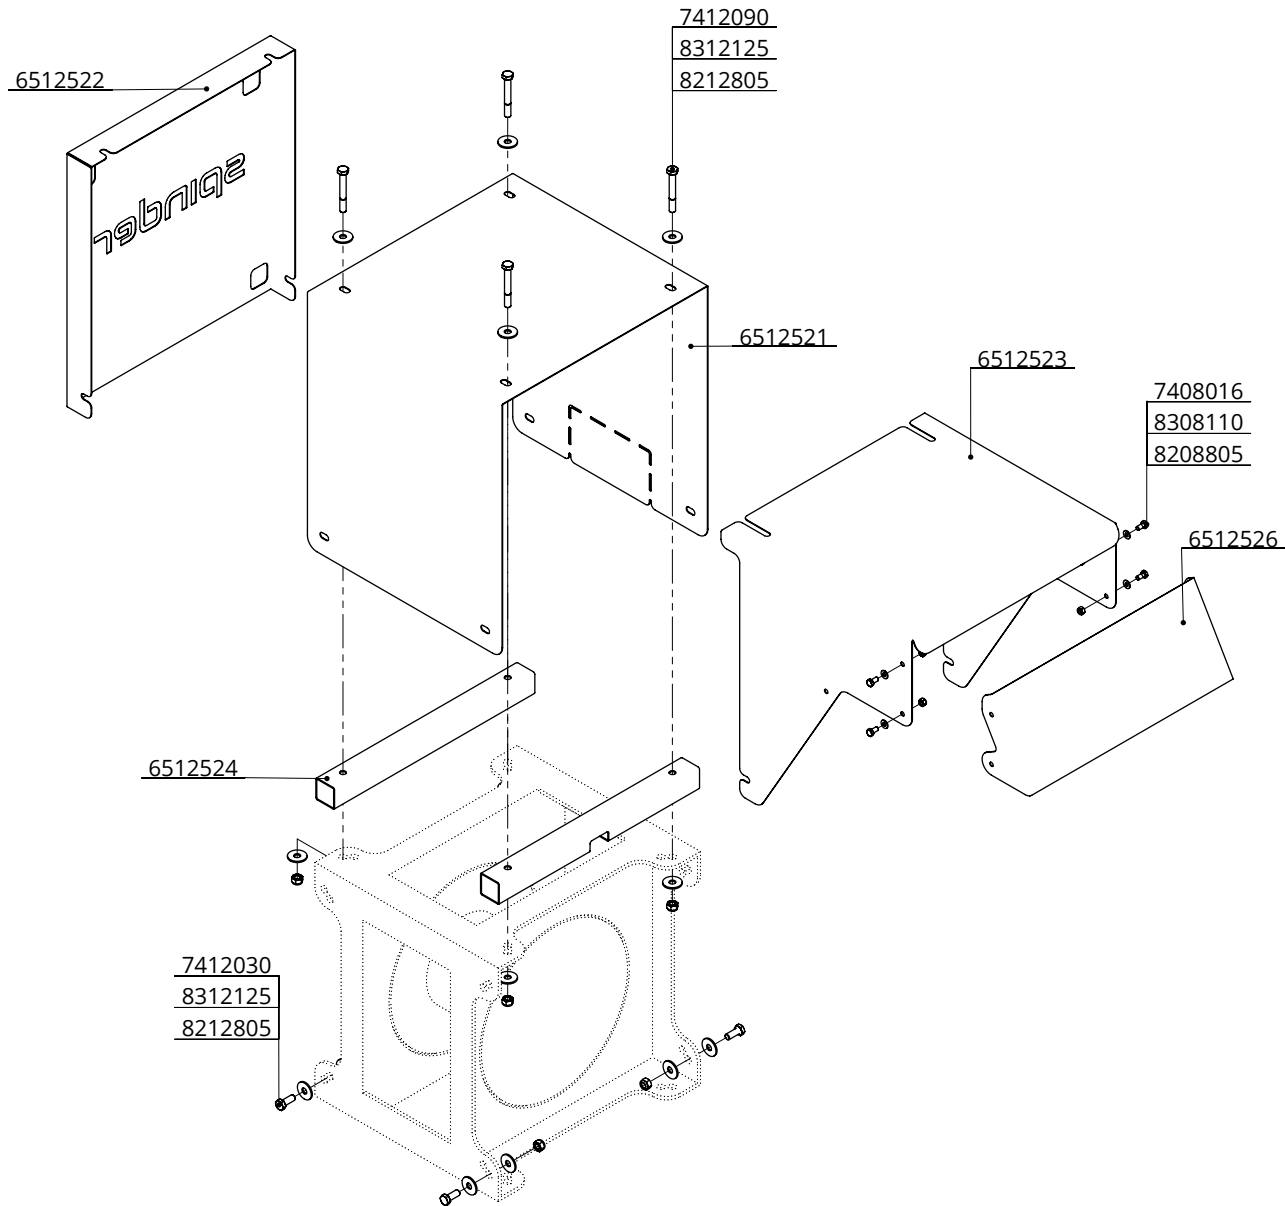

## aandrijfstation PE-touw

**spinder**

DAIRY HOUSING CONCEPTS

Nummer: 65124-O

Maateenheid: mm

Datum: 19-1-2018

Tekening blijft ons eigendom en mag niet gekopieerd, aan derden getoond of op andere wijze worden gebruikt. Aan de gegevens op deze tekening kunnen geen rechten worden ontleend.