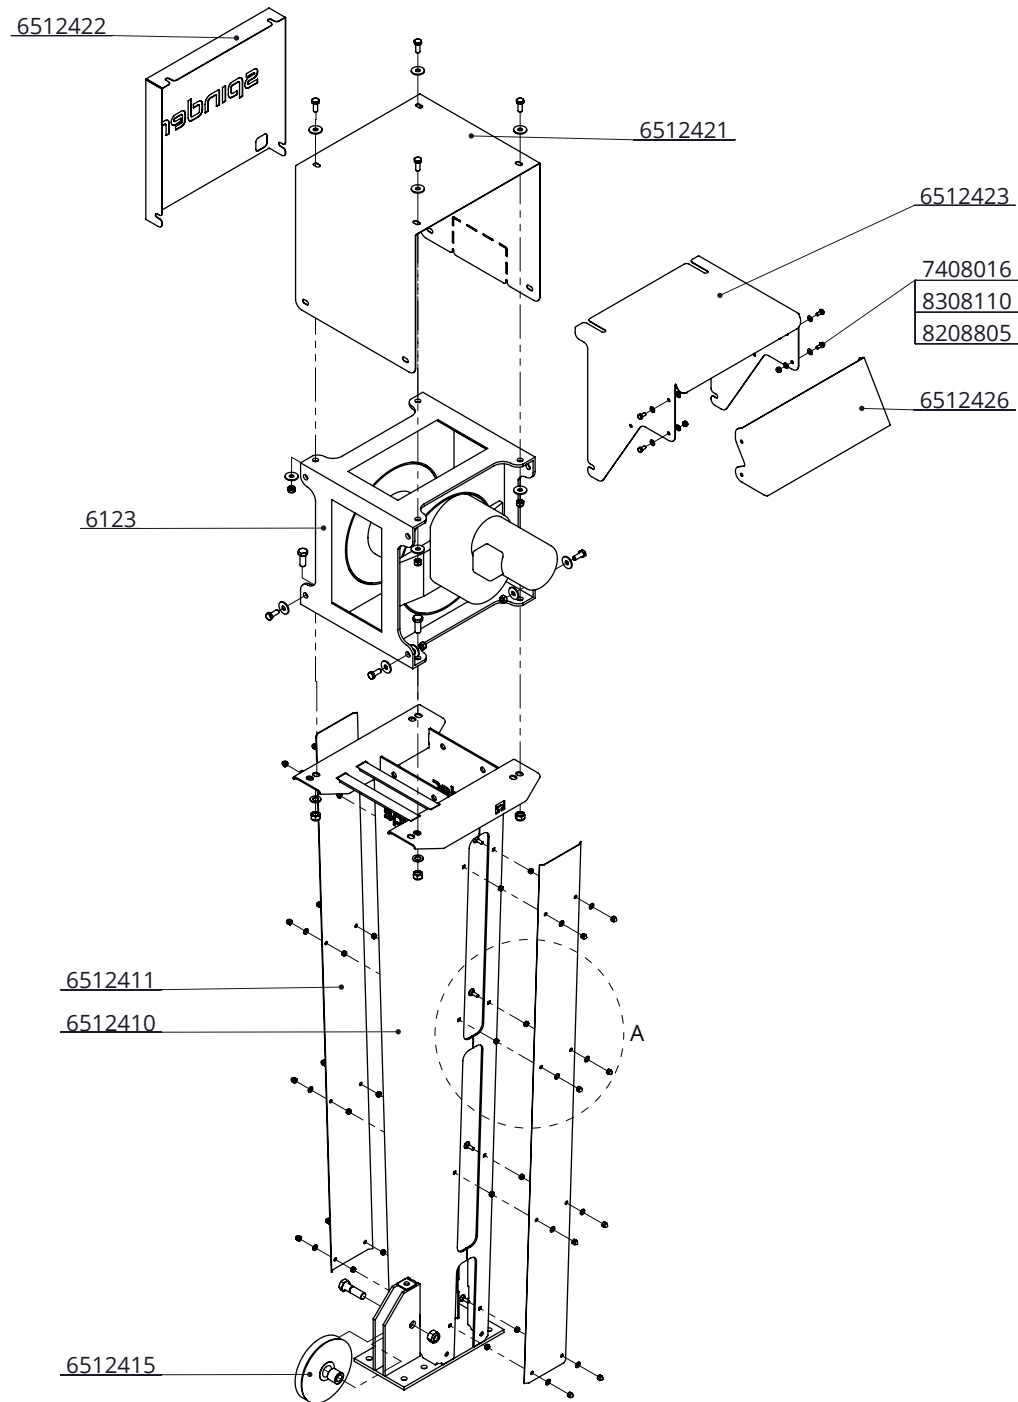

Bestel-nr.	Omschrijving	Aantal
6123	aandrijfunit	1
6512410	kolom trommelaandrijving universeel	1
6512411	afdekkap RVS, 1830x166mm voor console	2
6512415	mont.set trommelaandrijving op console	1
6512421	afdekkap RVS, trommel klein	1
6512422	afdekkap RVS, SPINDER klein	1
6512423	afdekkap RVS, motor klein	1
6512426	regenkap motor klein, RVS	1
7408016	zesk.tapbout M8x16 RVS	4
8208805	zelfb. nyloc moer M8 RVS	4
8308110	sluitring M8 RVS	8

aandrijfstation PE-touw

spinder

DAIRY HOUSING CONCEPTS

Nummer: 65124-O

Maateenheid: mm

Datum: 19-1-2018

Tekening blijft ons eigendom en mag niet gekopieerd, aan derden getoond of op andere wijze worden gebruikt. Aan de gegevens op deze tekening kunnen geen rechten worden ontleend.