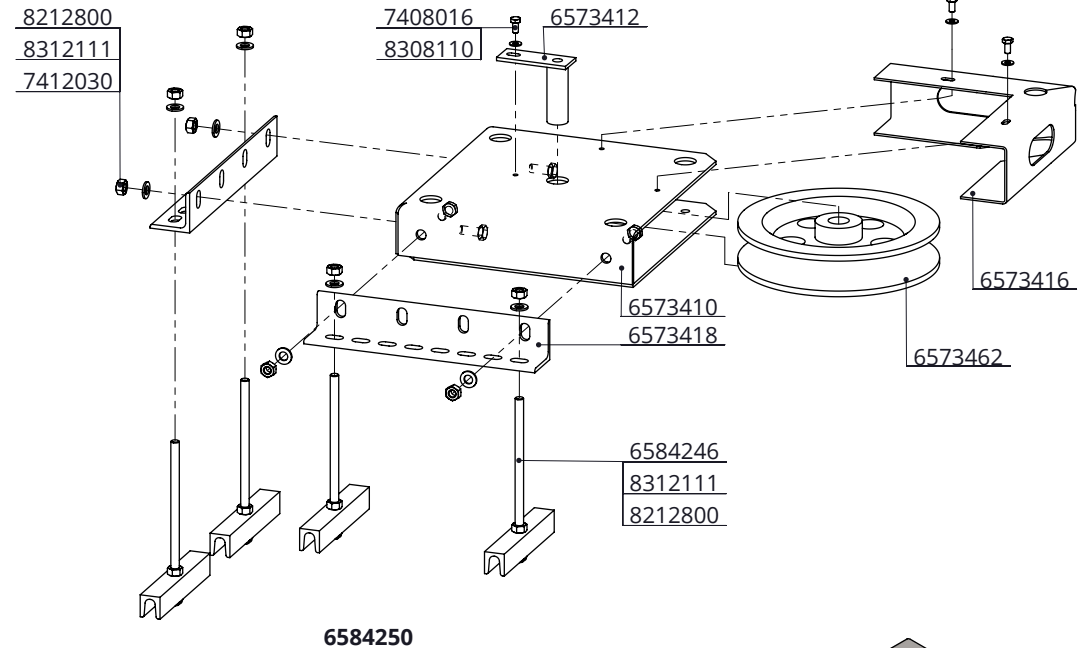

afdekkap aandrijving groot, RVS

**spinder**  
DAIRY HOUSING CONCEPTS

Nummer: 6512520-O

Maateenheid: mm

Datum: 23-8-2019

Tekening blijft ons eigendom en mag niet gekopieerd, aan derden getoond of op andere wijze worden gebruikt. Aan de gegevens op deze tekening kunnen geen rechten worden ontleend.

montageset hoekrol: 6584252

Bestel-nr.	Omschrijving	Aantal
6573412	as 95mm	1
7408016	zesk.tapbout M8x16 RVS	3
7412030	zesk.tapbout M12x30 RVS A2	4
8212800	zesk. moer M12 RVS	4
8308110	sluitring M8 RVS	3
8312111	sluitring M12 (13x24x2,5) RVS	4

## hoekrol v. ketting compleet

**spinder**  
DAIRY HOUSING CONCEPTS

Nummer:	6584X50-O
Maateenheid:	mm
Datum:	28-3-2018

Tekening blijft ons eigendom en mag niet gekopieerd, aan derden getoond of op andere wijze worden gebruikt. Aan de gegevens op deze tekening kunnen geen rechten worden ontleend.