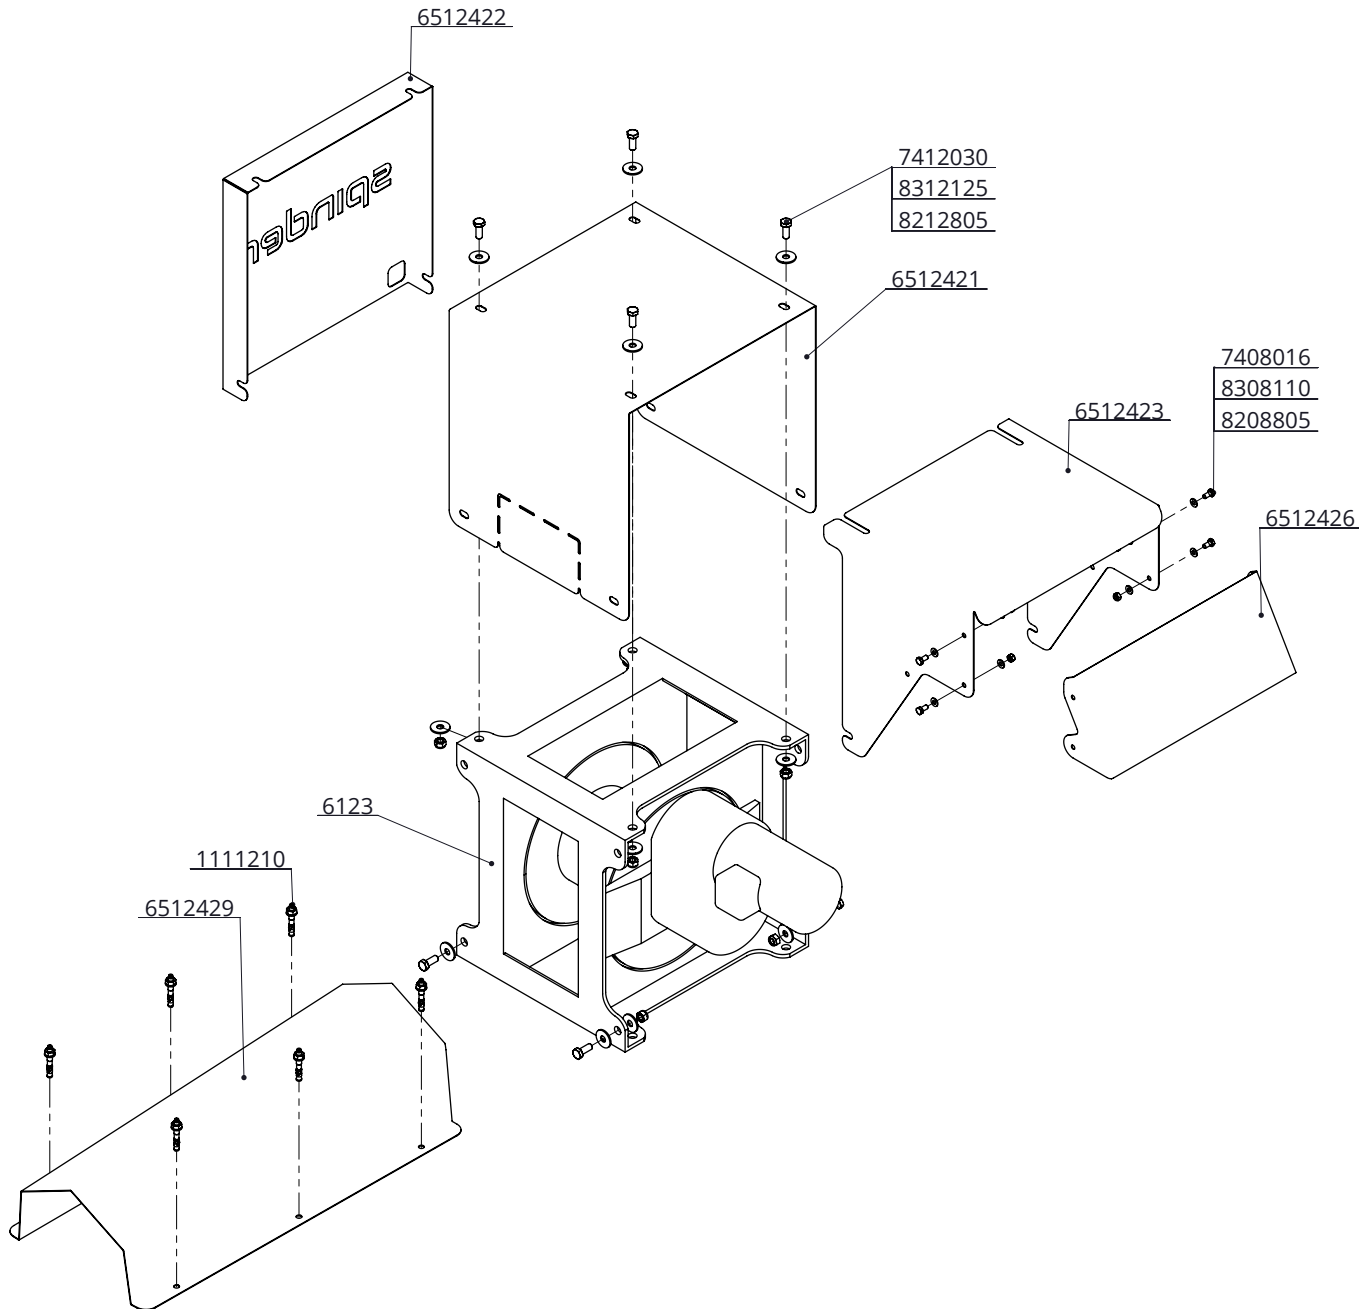

mont.set trommelaandrijving op console

**spinder**

DAIRY HOUSING CONCEPTS

Nummer: 6512415-O

Maateenheid: mm

Datum: 22-3-2018

Tekening blijft ons eigendom en mag niet gekopieerd, aan derden getoond of op andere wijze worden gebruikt. Aan de gegevens op deze tekening kunnen geen rechten worden ontleend.