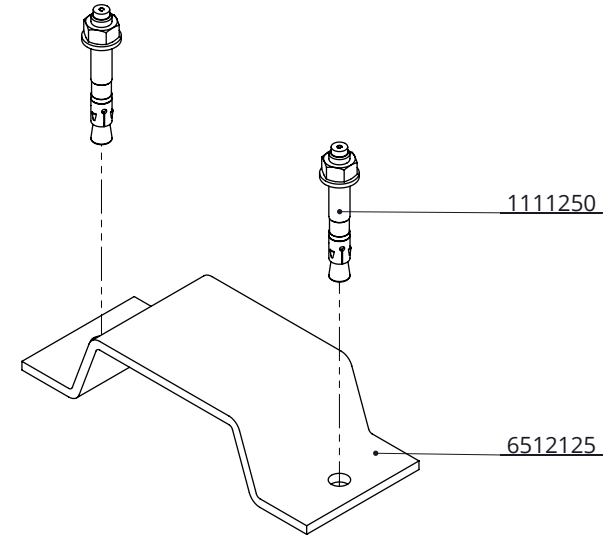

6512175

Bestel-nr.	Omschrijving	Aantal
1110301	T-bout M16/28x25cm, excl. moer	2
6512125	eindaanslag voor trommelaandrijving	1
8216100	zesk.moer M16 verz.	2

6512170

Bestel-nr.	Omschrijving	Aantal
1111250	betonanker, thermisch verzinkt - M16x120	2
6512125	eindaanslag voor trommelaandrijving	1