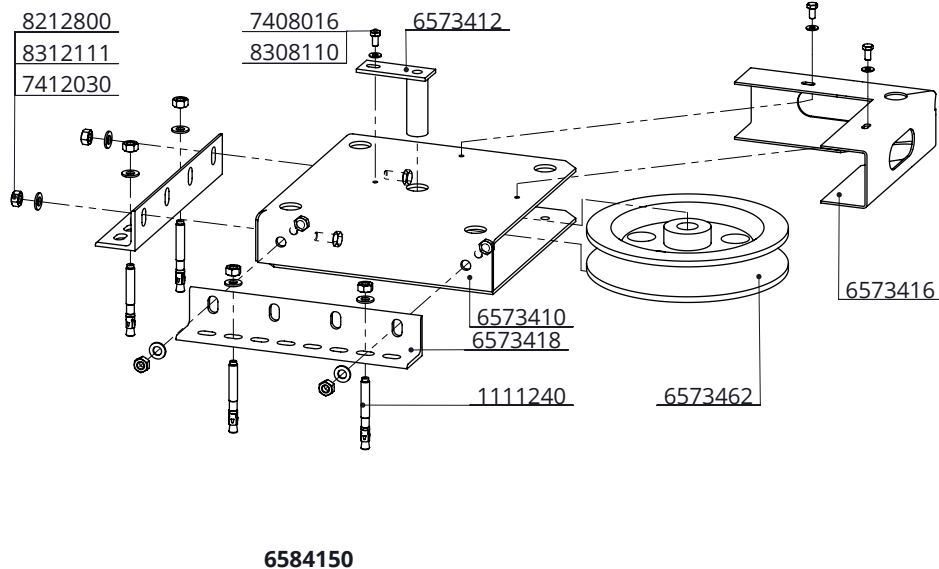

afdekkap aandrijving groot, RVS

**spinder**  
DAIRY HOUSING CONCEPTS

Nummer: 6512520-O

Maateenheid: mm

Datum: 23-8-2019

Tekening blijft ons eigendom en mag niet gekopieerd, aan derden getoond of op andere wijze worden gebruikt. Aan de gegevens op deze tekening kunnen geen rechten worden ontleend.

montageset hoekrol: 6584252

Bestel-nr.	Omschrijving	Aantal
6573412	as 95mm	1
7408016	zesk.tapbout M8x16 RVS	3
7412030	zesk.tapbout M12x30 RVS A2	4
8212800	zesk. moer M12 RVS	4
8308110	sluitring M8 RVS	3
8312111	sluitring M12 (13x24x2,5) RVS	4

## hoekrol v. ketting compleet

**spinder**  
DAIRY HOUSING CONCEPTS

Nummer:	6584X50-O
Maateenheid:	mm
Datum:	28-3-2018

Tekening blijft ons eigendom en mag niet gekopieerd, aan derden getoond of op andere wijze worden gebruikt. Aan de gegevens op deze tekening kunnen geen rechten worden ontleend.