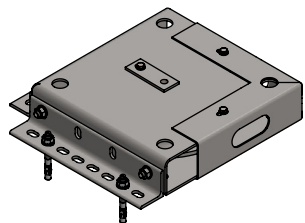

Bestel-nr.	Omschrijving	Aantal
6573412	as 95mm	1
7408016	zesk.tapbout M8x16 RVS	3
7412030	zesk.tapbout M12x30 RVS A2	4
8212800	zesk. moer M12 RVS	4
8308110	sluitring M8 RVS	3
8312111	sluitring M12 (13x24x2,5) RVS	4

hoekrol v. ketting compleet

spinder
DAIRY HOUSING CONCEPTS

Nummer:	6584X50-O
Maateenheid:	mm
Datum:	28-3-2018

Tekening blijft ons eigendom en mag niet gekopieerd, aan derden getoond of op andere wijze worden gebruikt. Aan de gegevens op deze tekening kunnen geen rechten worden ontleend.