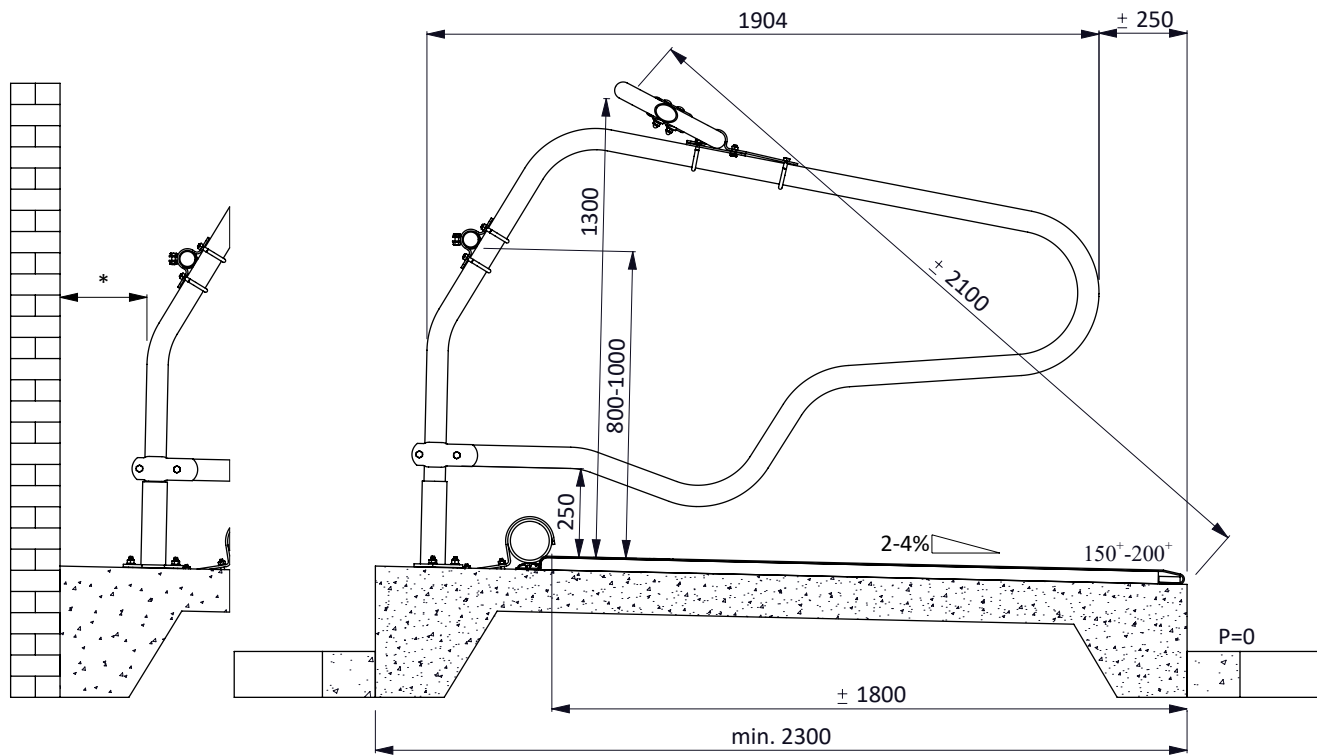

ligboxafscheiding PROFIT GV 190 cm

spinder
DAIRY HOUSING CONCEPTS

Nummer: 0110500-O

Maateenheid: mm

Datum: 21-9-2015

Tekening blijft ons eigendom en mag niet gekopieerd, aan derden getoond of op andere wijze worden gebruikt. Aan de gegevens op deze tekening kunnen geen rechten worden ontleend.