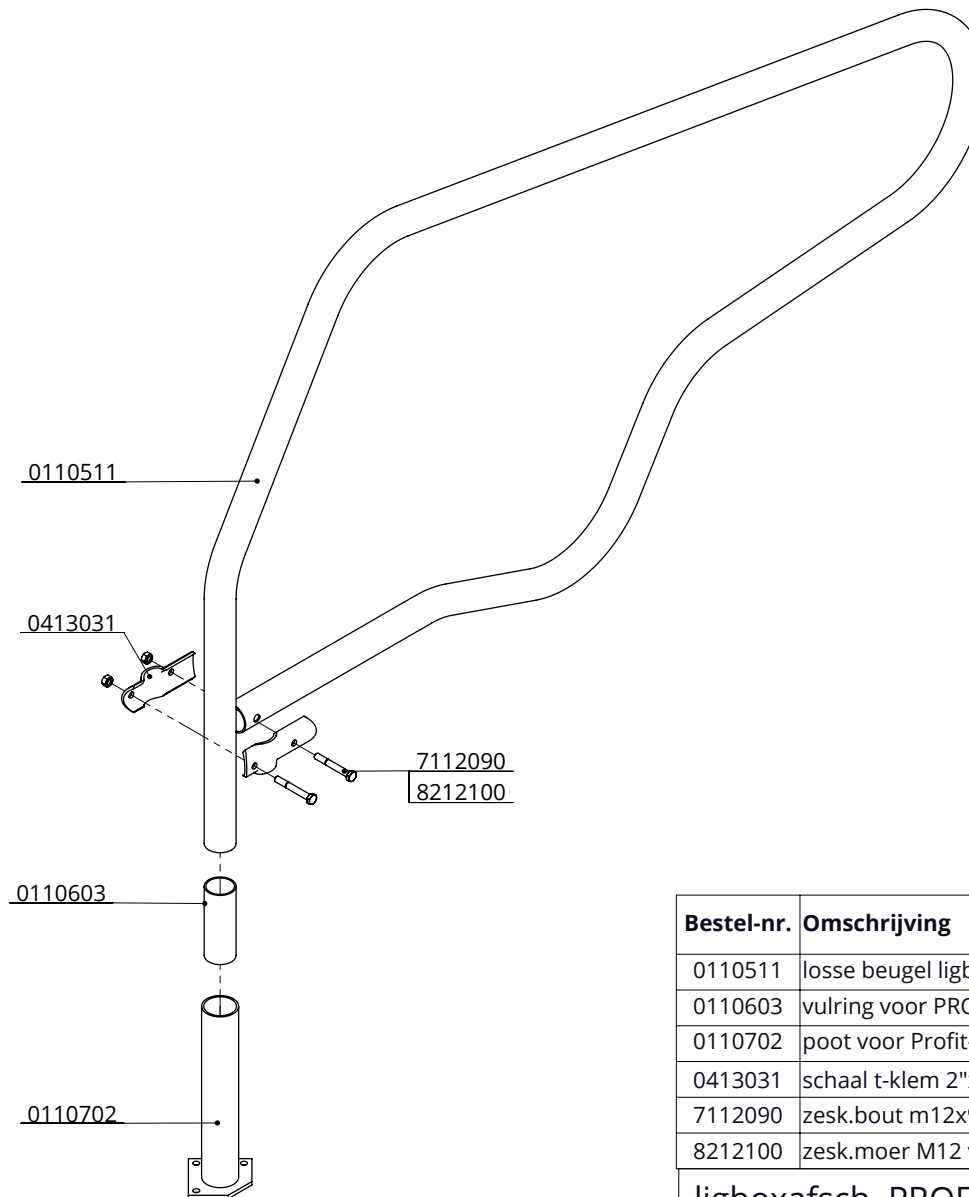

optionele positie

* 200 - 450mm tussenruimte opvullen om beknelling te voorkomen

bestel nr.	omschrijving
01921xx	golfschoftboom - 2x...cm, incl. B+M
0407050	schoftboombeugelklem 1,5"x2"
0409020	beugelklem 1,5"x2"
0421015	buis klemkoppeling 1,5"
1015600	buis 1,5"x6 mtr, verzinkt
1102700	kunststofhuls 70mm
1111440	betonanker, RVS A4 - M12x106

ligbox Profit 190, diepstrooisel

Nummer:	0110700-A
Maateenheid:	mm
Datum:	23-11-2016

Tekening blijft ons eigendom en mag niet gekopieerd, aan derden getoond of op andere wijze worden gebruikt. Aan de gegevens op deze tekening kunnen geen rechten worden ontleend.