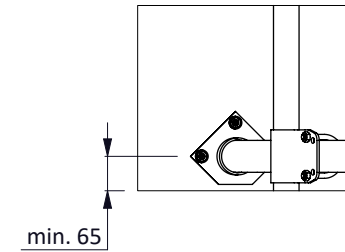

ligboxafscheiding PROFIT GV 216 cm

spinder
DAIRY HOUSING CONCEPTS

Nummer: 0110513-O

Maateenheid: mm

Datum: 21-9-2015

Tekening blijft ons eigendom en mag niet gekopieerd, aan derden getoond of op andere wijze worden gebruikt. Aan de gegevens op deze tekening kunnen geen rechten worden ontleend.