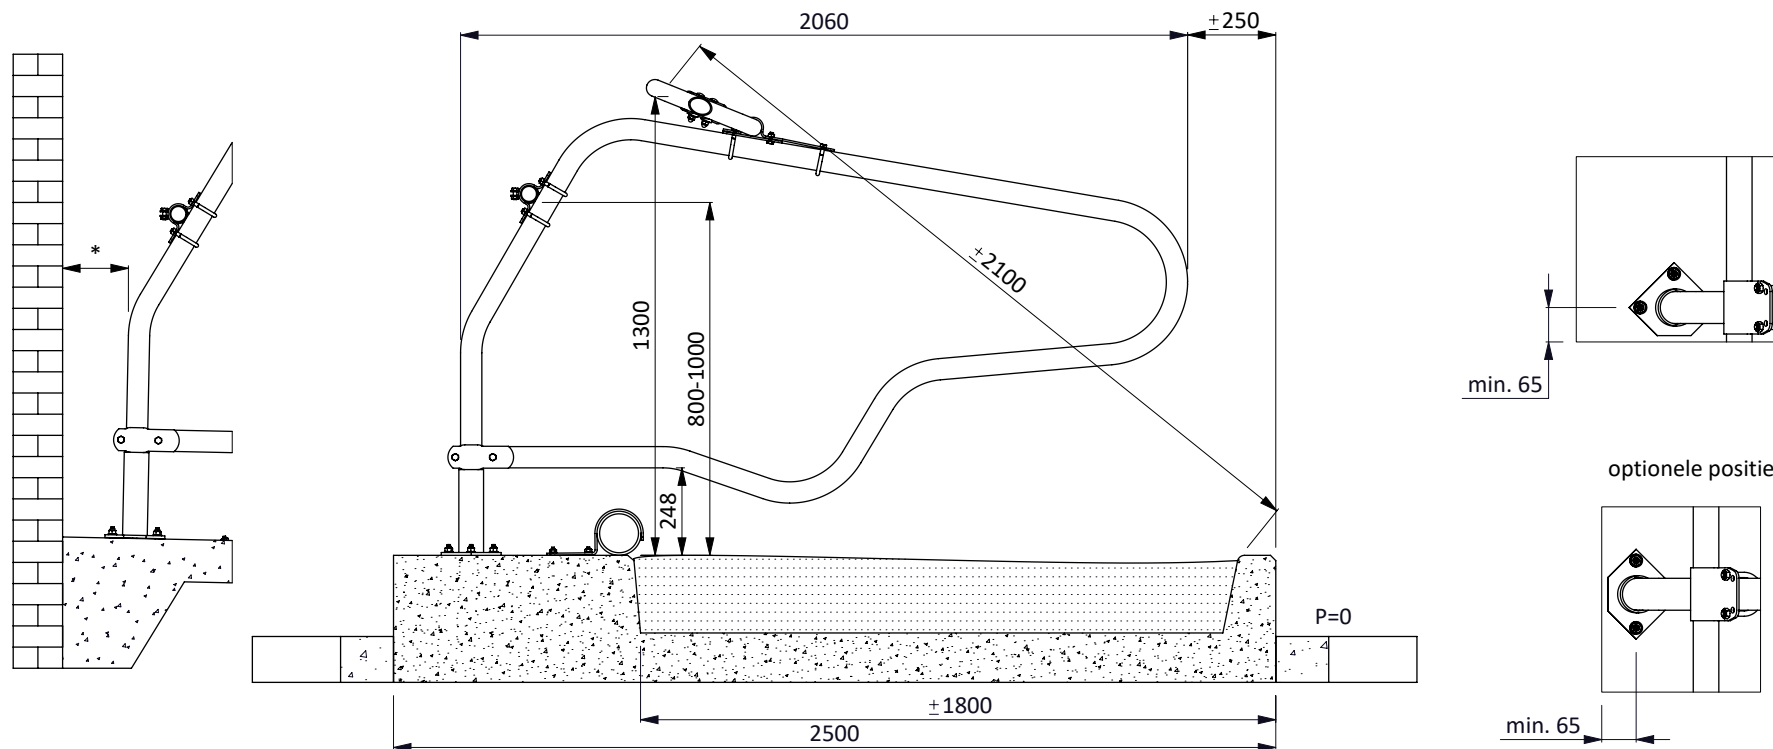

ligbox Profit 206

spinder
DAIRY HOUSING CONCEPTS

Nummer: 0110510-A

Maateenheid: mm

Datum: 23-11-2016

Tekening blijft ons eigendom en mag niet gekopieerd, aan derden getoond of op andere wijze worden gebruikt. Aan de gegevens op deze tekening kunnen geen rechten worden ontleend.