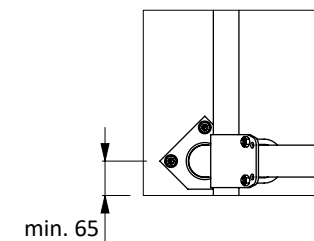

ligboxafsch. PROFIT 206, diepstrooisel

spinder
DAIRY HOUSING CONCEPTS

Nummer: 0110610-O

Maateenheid: mm

Datum: 21-9-2015

Tekening blijft ons eigendom en mag niet gekopieerd, aan derden getoond of op andere wijze worden gebruikt. Aan de gegevens op deze tekening kunnen geen rechten worden ontleend.