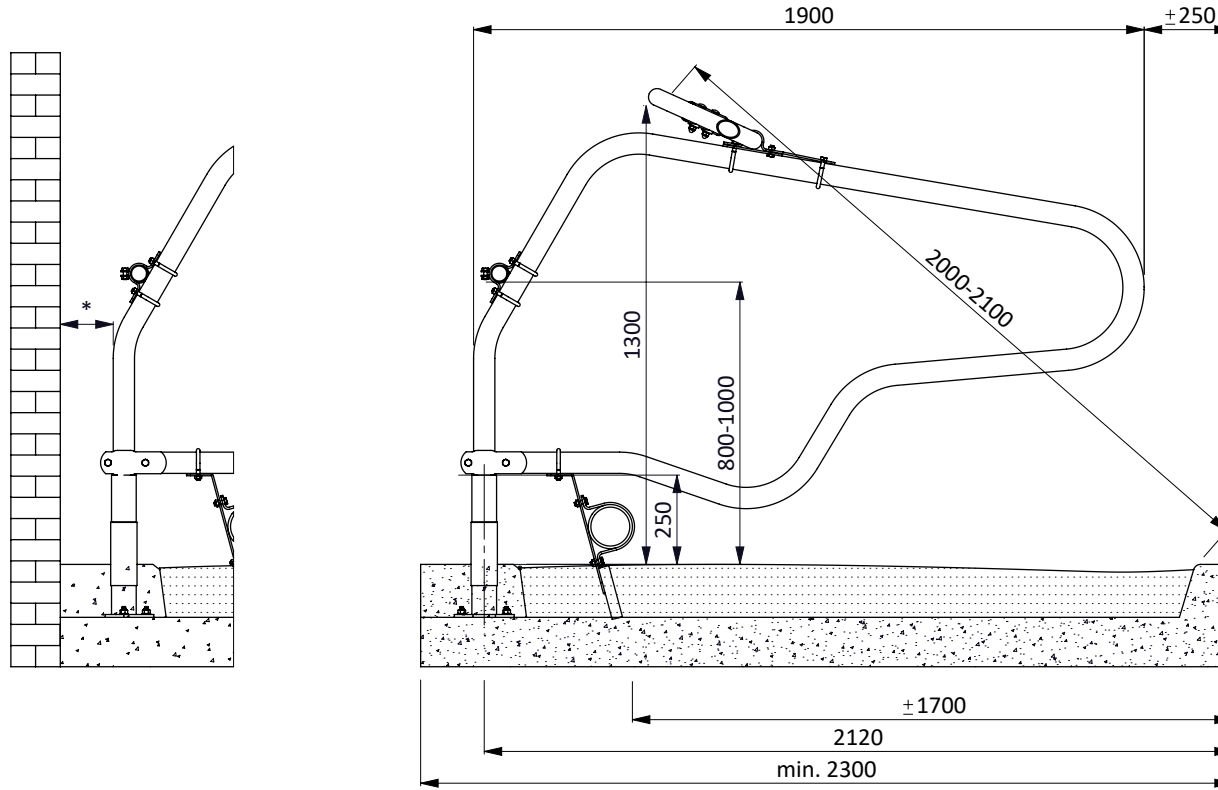

ligboxafsch. PROFIT 190, poot +16cm

spinder
DAIRY HOUSING CONCEPTS

Nummer: 0110700-O

Maateenheid: mm

Datum: 21-9-2015

Tekening blijft ons eigendom en mag niet gekopieerd, aan derden getoond of op andere wijze worden gebruikt. Aan de gegevens op deze tekening kunnen geen rechten worden ontleend.