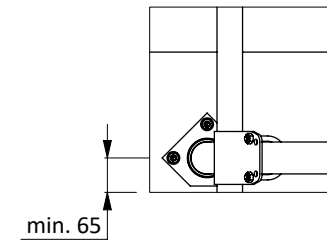

ligboxafsch. PROFIT 216, poot +16cm

spinder
DAIRY HOUSING CONCEPTS

Nummer: 0110713-O

Maateenheid: mm

Datum: 21-9-2015

Tekening blijft ons eigendom en mag niet gekopieerd, aan derden getoond of op andere wijze worden gebruikt. Aan de gegevens op deze tekening kunnen geen rechten worden ontleend.