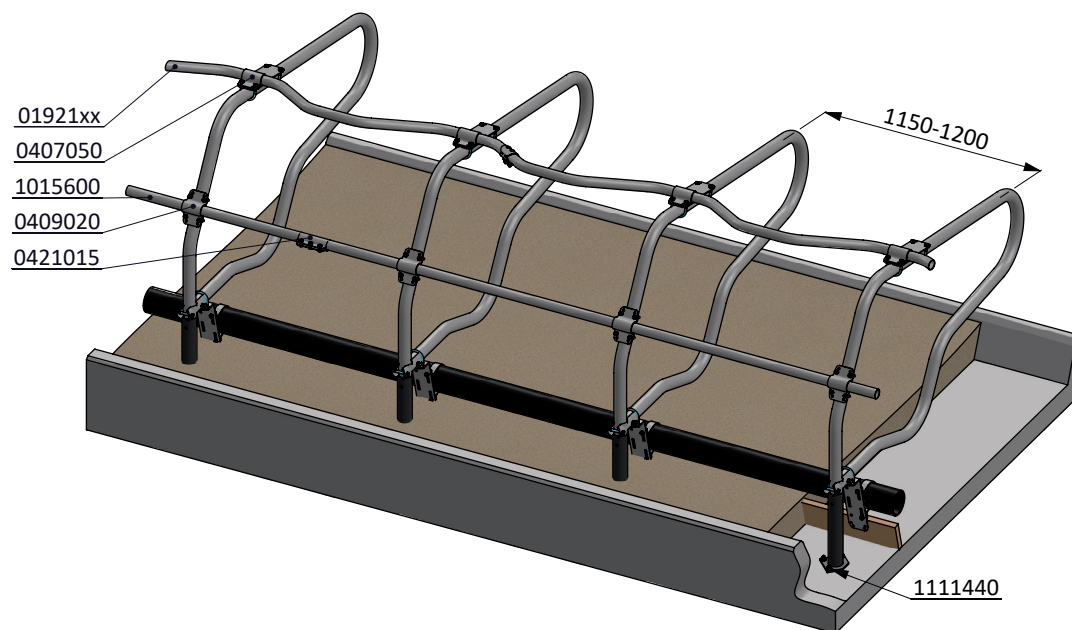

* 200 - 450mm tussenruimte opvullen om beknelling te voorkomen

bestel nr.	omschrijving
01921xx	golfshoftboom - 2x...cm, incl. B+M
0407050	schoftboombeugelklem 1,5"x2"
0409020	beugelklem 1,5"x2"
0421015	buisklemkoppeling 1,5"
1015600	buis 1,5"x6 mtr, verzinkt
1111440	betonanker, RVS A4 - M12x106

ligbox Profit 190, diepstrooisel

spinder

DAIRY HOUSING CONCEPTS

Nummer: 0110600-A

Maateenheid: mm

Datum: 23-11-2016

Tekening blijft ons eigendom en mag niet gekopieerd, aan derden getoond of op andere wijze worden gebruikt. Aan de gegevens op deze tekening kunnen geen rechten worden ontleend.