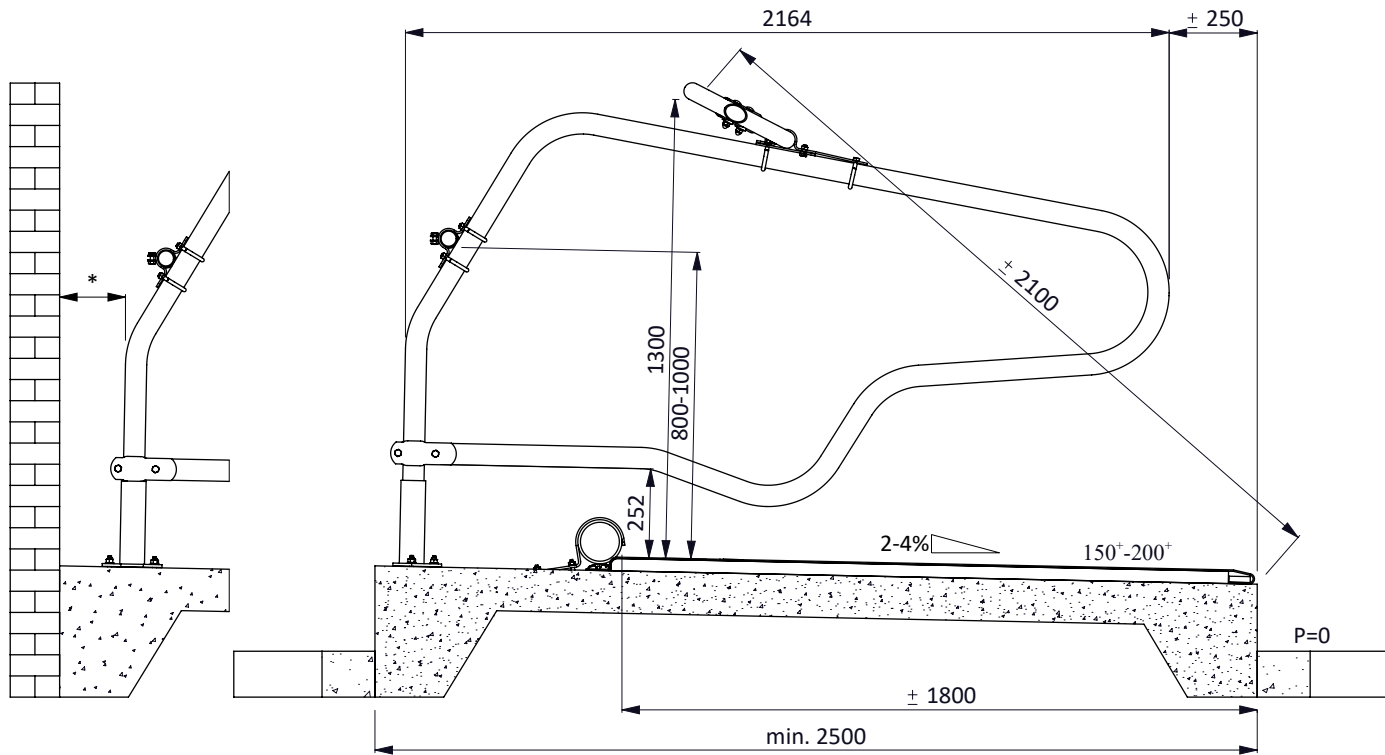

ligboxafscheiding PROFIT GV 216 cm

spinder
DAIRY HOUSING CONCEPTS

Nummer: 0110513-O

Maateenheid: mm

Datum: 21-9-2015

Tekening blijft ons eigendom en mag niet gekopieerd, aan derden getoond of op andere wijze worden gebruikt. Aan de gegevens op deze tekening kunnen geen rechten worden ontleend.