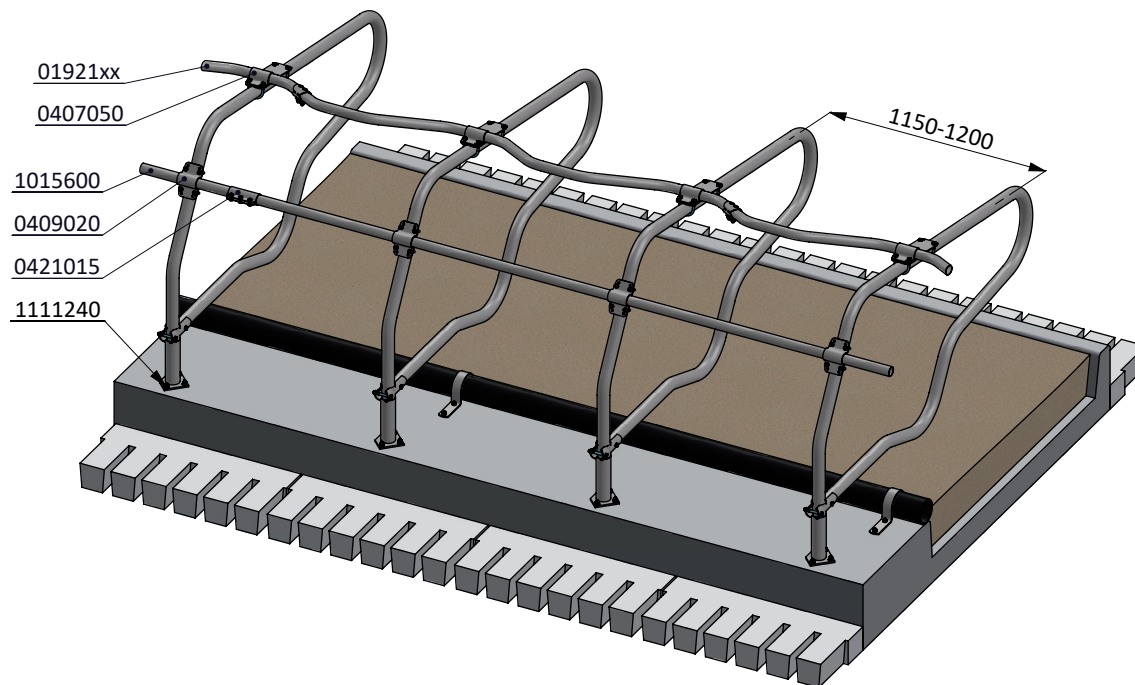

optionele positie

* 200-450mm tussenruimte opvullen om beknelling te voorkomen

bestel nr.	omschrijving
0407050	schoftboombeugelklem 1,5"x2"
0409020	beugelklem 1,5"x2"
0421015	buis klemkoppeling 1,5"
1015600	buis 1,5"x6 mtr, verzinkt
1111240	betonanker, thermisch verzinkt - M12x106
01921xx	golfshoofboom - 2x...cm, incl. B+M

ligbox Profit 216

spinder
DAIRY HOUSING CONCEPTS

Nummer:	0110513-A
Maateenheid:	mm
Datum:	23-11-2016

Tekening blijft ons eigendom en mag niet gekopieerd, aan derden getoond of op andere wijze worden gebruikt. Aan de gegevens op deze tekening kunnen geen rechten worden ontleend.