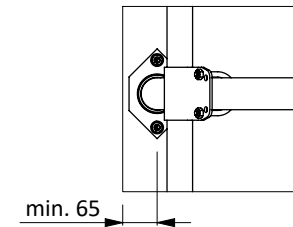

* 200 - 450mm tussenruimte opvullen om beknelling te voorkomen