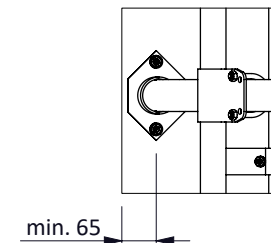

ligbox Profit 190

18-22 mnd

spinder

DAIRY HOUSING CONCEPTS

Nummer: 0110500-A

Maateenheid: mm

Datum: 23-11-2016

Tekening blijft ons eigendom en mag niet gekopieerd, aan derden getoond of op andere wijze worden gebruikt. Aan de gegevens op deze tekening kunnen geen rechten worden ontleend.

optionele positie

* 200-450mm tussenruimte opvullen om beknelling te voorkomen

bestel nr.	omschrijving
01921xx	golfschoftboom - 2x...cm, incl. B+M
0407050	schoftboombeugelklem 1,5"x2"
0409020	beugelklem 1,5"x2"
0421015	buis klemkoppeling 1,5"
1015600	buis 1,5"x6 mtr, verzinkt
1111240	betonanker, thermisch verzinkt - M12x106