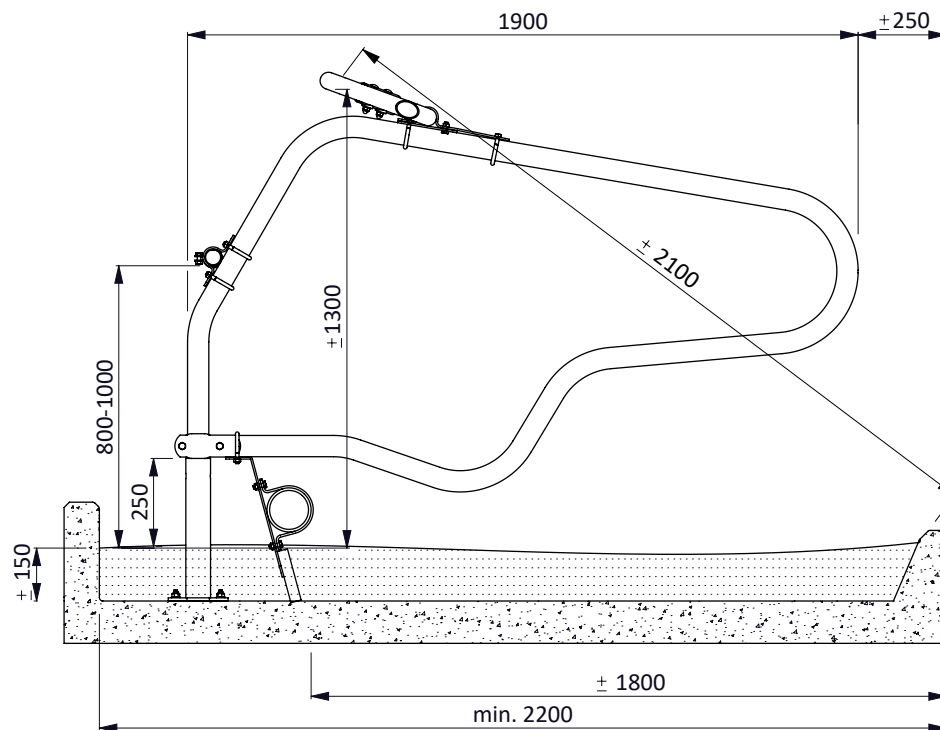

ligboxafsch. PROFIT 190, diepstrooisel

spinder
DAIRY HOUSING CONCEPTS

Nummer: 0110600-O

Maateenheid: mm

Datum: 21-9-2015

Tekening blijft ons eigendom en mag niet gekopieerd, aan derden getoond of op andere wijze worden gebruikt. Aan de gegevens op deze tekening kunnen geen rechten worden ontleend.