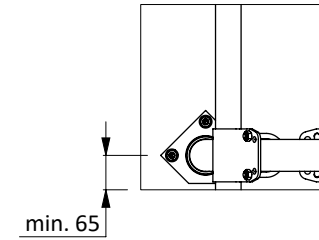

ligboxafsch. PROFIT 190, poot +16cm

spinder
DAIRY HOUSING CONCEPTS

Nummer: 0110700-O

Maateenheid: mm

Datum: 21-9-2015

Tekening blijft ons eigendom en mag niet gekopieerd, aan derden getoond of op andere wijze worden gebruikt. Aan de gegevens op deze tekening kunnen geen rechten worden ontleend.