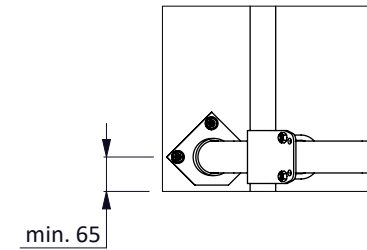

ligbox Profit 190

18-22 mnd

spinder

DAIRY HOUSING CONCEPTS

Nummer: 0110500-A

Maateenheid: mm

Datum: 23-11-2016

Tekening blijft ons eigendom en mag niet gekopieerd, aan derden getoond of op andere wijze worden gebruikt. Aan de gegevens op deze tekening kunnen geen rechten worden ontleend.