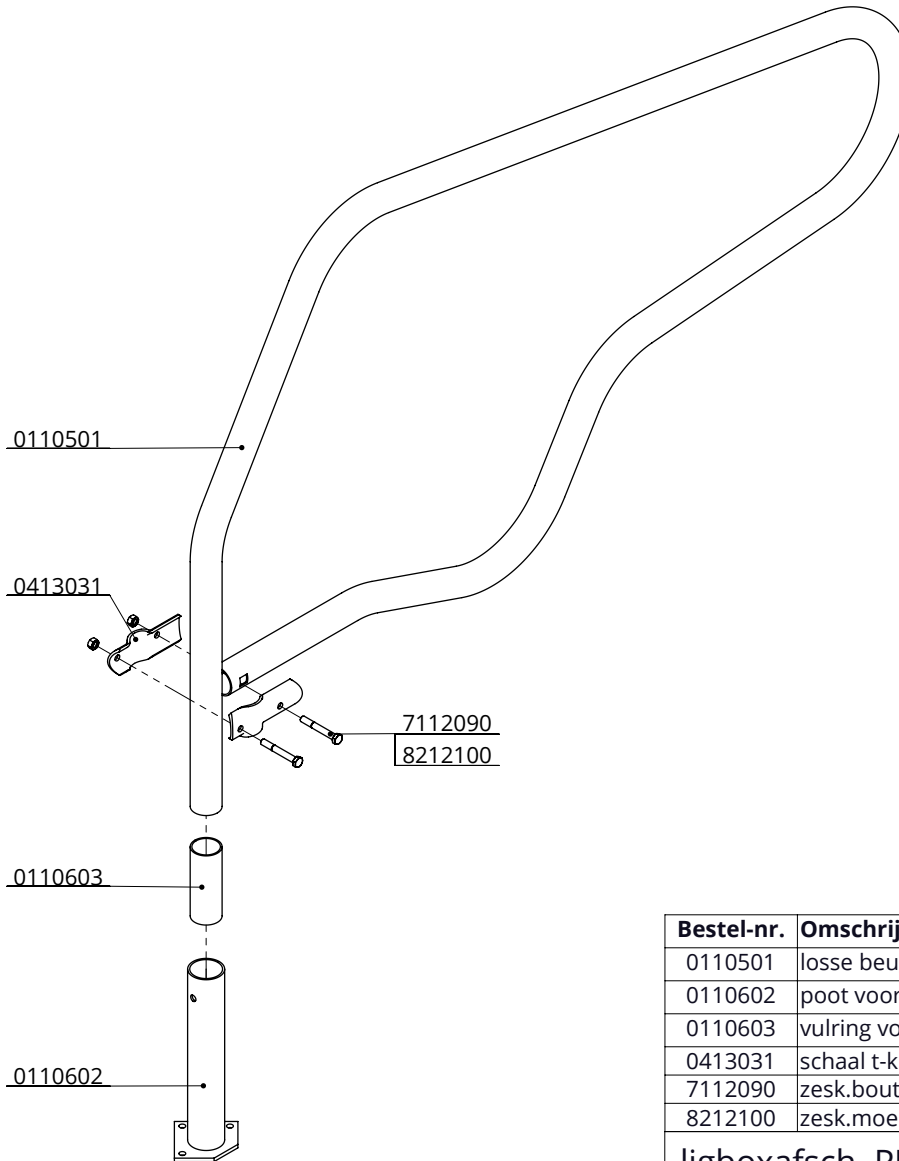

ligbox Profit 216

spinder
DAIRY HOUSING CONCEPTS

Nummer: 0110513-A

Maateenheid: mm

Datum: 23-11-2016

Tekening blijft ons eigendom en mag niet gekopieerd, aan derden getoond of op andere wijze worden gebruikt. Aan de gegevens op deze tekening kunnen geen rechten worden ontleend.