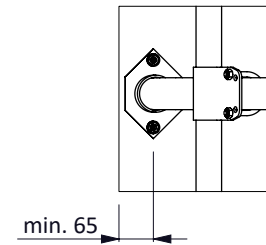

* 200-450mm tussenruimte opvullen om beknelling te voorkomen

bestel nr.	omschrijving
0407050	schoftboombeugelklem 1,5"x2"
0409020	beugelklem 1,5"x2"
0421015	buis klemkoppeling 1,5"
1015600	buis 1,5"x6 mtr, verzinkt
1111240	betonanker, thermisch verzinkt - M12x106
01921xx	golfshoofboom - 2x...cm, incl. B+M

ligbox Profit 216

spinder
DAIRY HOUSING CONCEPTS

Nummer:	0110513-A
Maateenheid:	mm
Datum:	23-11-2016

Tekening blijft ons eigendom en mag niet gekopieerd, aan derden getoond of op andere wijze worden gebruikt. Aan de gegevens op deze tekening kunnen geen rechten worden ontleend.