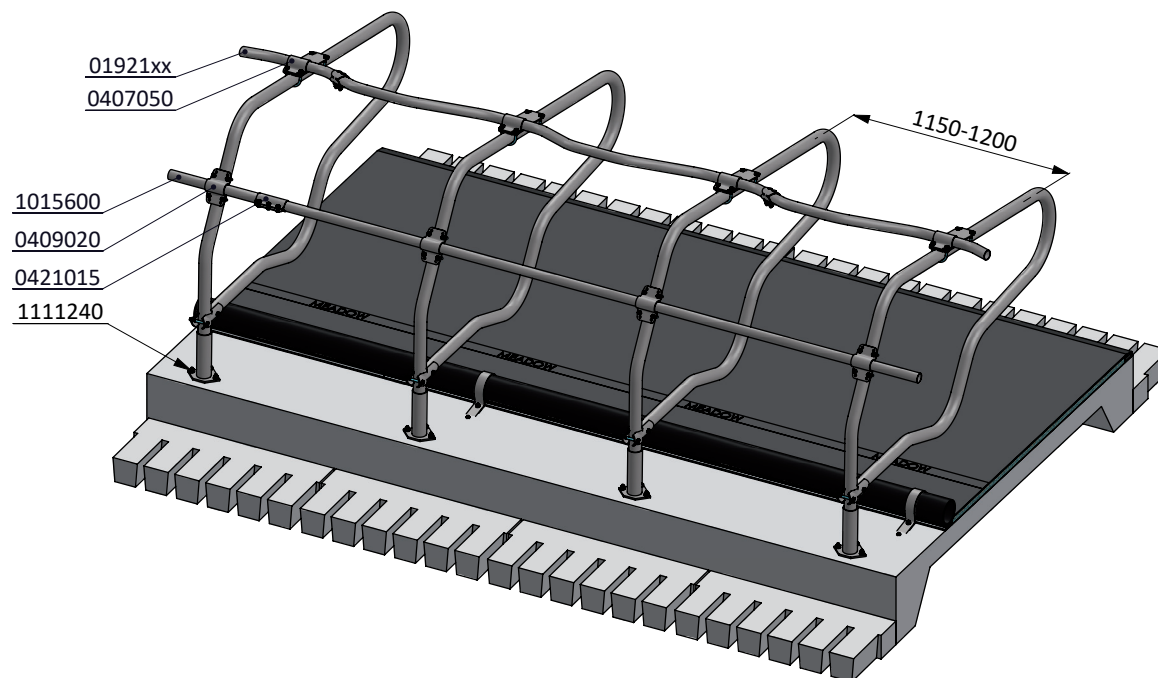

* 200-450mm tussenruimte opvullen om beknelling te voorkomen

bestel nr.	omschrijving
01921xx	golfschoftboom - 2x...cm, incl. B+M
0407050	schoftboombeugelklem 1,5"x2"
0409020	beugelklem 1,5"x2"
0421015	buis klemkoppeling 1,5"
1015600	buis 1,5"x6 mtr, verzinkt
1111240	betonanker, thermisch verzinkt - M12x106

ligbox Profit 206

spinder
DAIRY HOUSING CONCEPTS

Nummer: 0110510-A

Maateenheid: mm

Datum: 23-11-2016

Tekening blijft ons eigendom en mag niet gekopieerd, aan derden getoond of op andere wijze worden gebruikt. Aan de gegevens op deze tekening kunnen geen rechten worden ontleend.