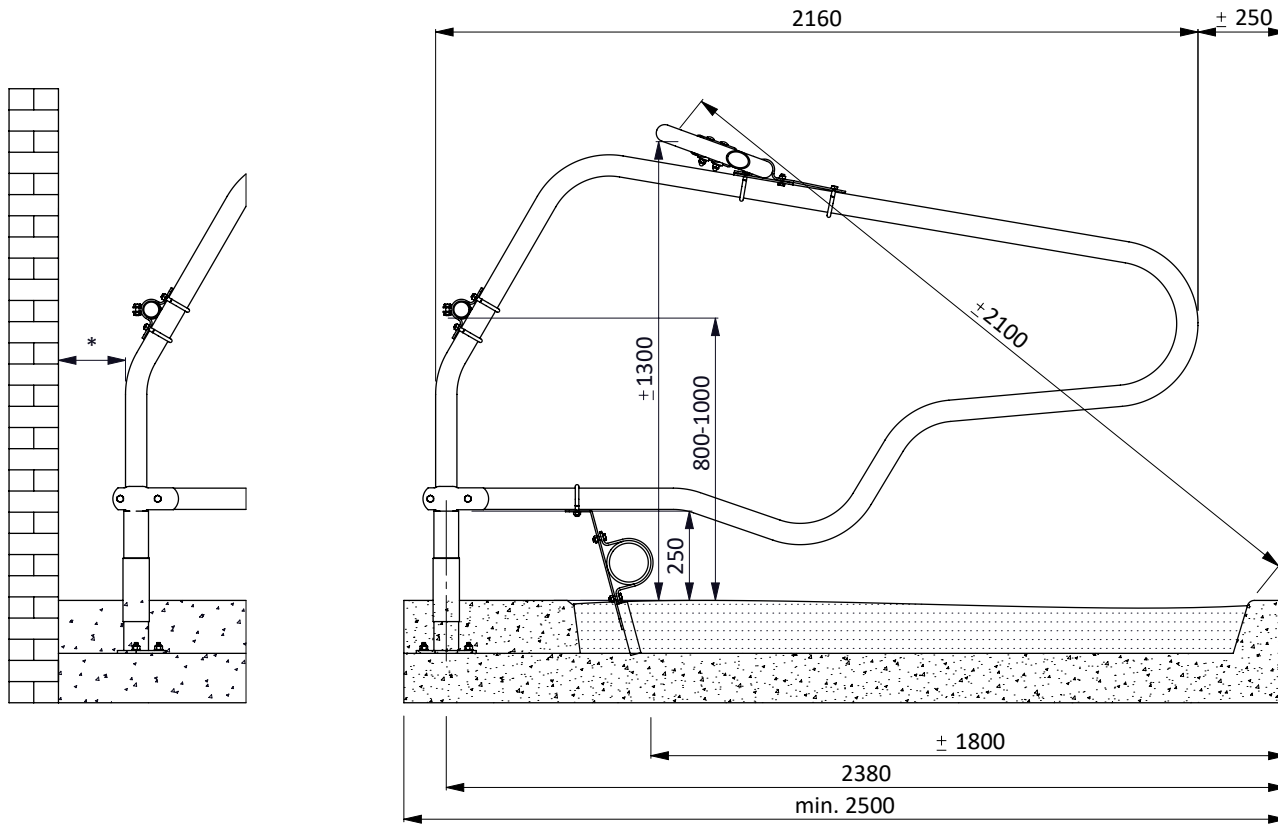

ligboxafsch. PROFIT 216, poot +16cm

spinder
DAIRY HOUSING CONCEPTS

Nummer: 0110713-O

Maateenheid: mm

Datum: 21-9-2015

Tekening blijft ons eigendom en mag niet gekopieerd, aan derden getoond of op andere wijze worden gebruikt. Aan de gegevens op deze tekening kunnen geen rechten worden ontleend.