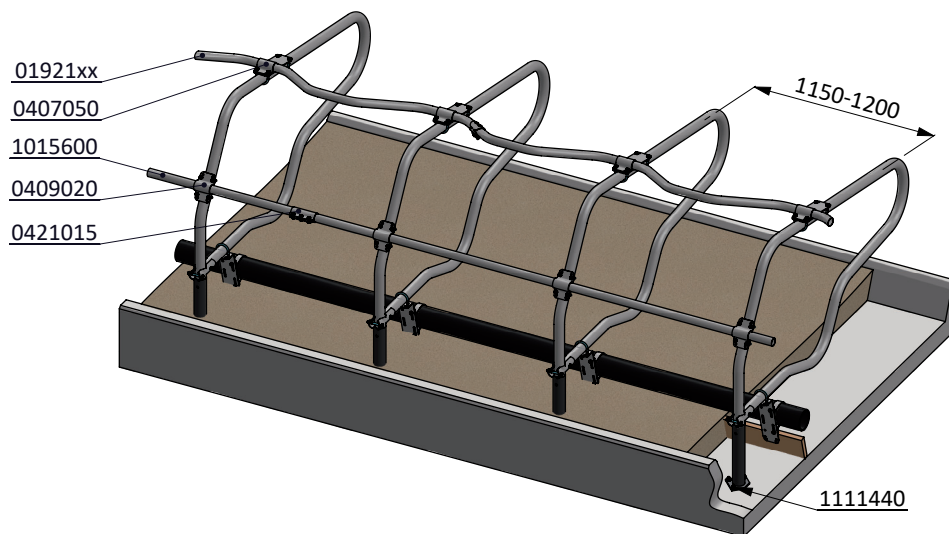

ligboxafsch. PROFIT 206, diepstrooisel

spinder
DAIRY HOUSING CONCEPTS

Nummer: 0110610-O

Maateenheid: mm

Datum: 21-9-2015

Tekening blijft ons eigendom en mag niet gekopieerd, aan derden getoond of op andere wijze worden gebruikt. Aan de gegevens op deze tekening kunnen geen rechten worden ontleend.