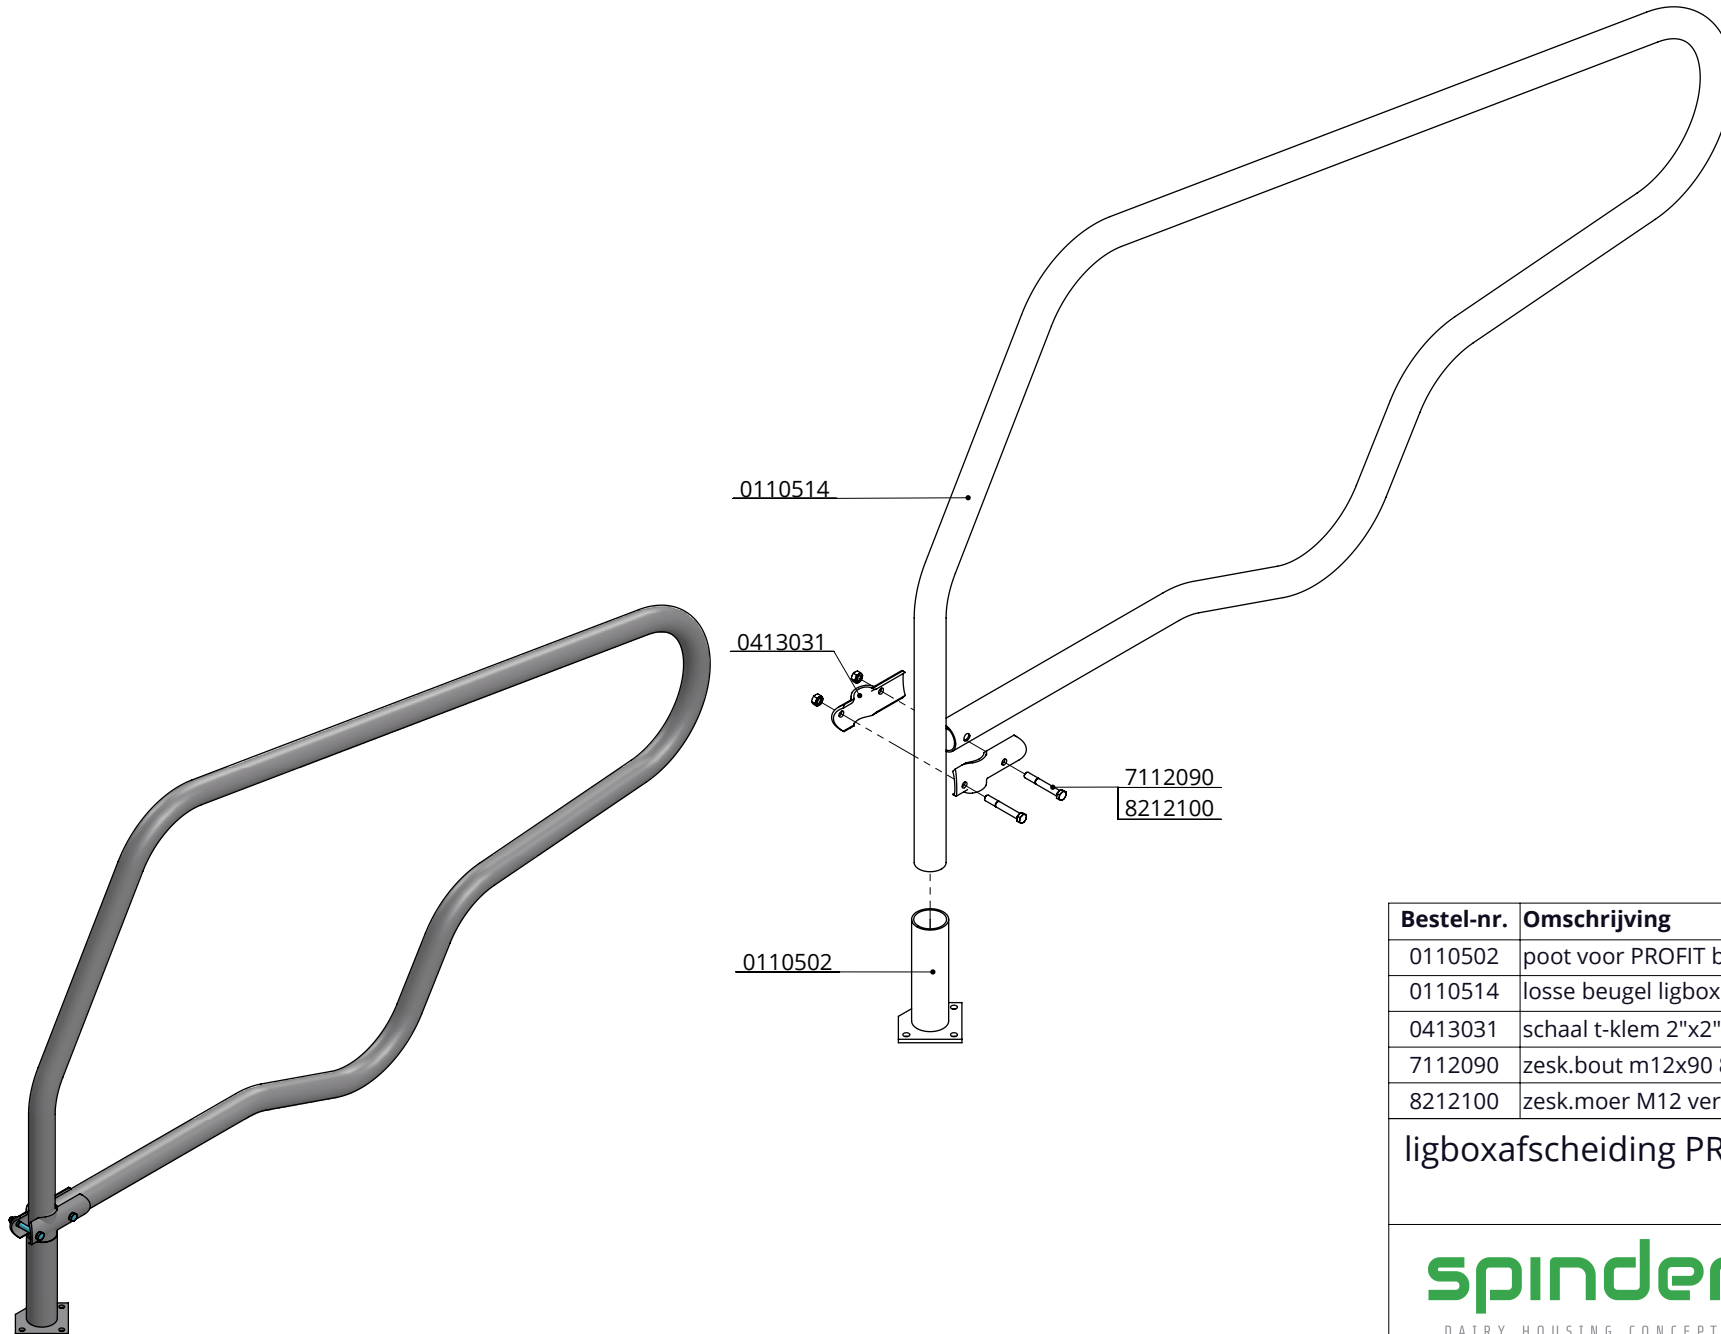

Bestel-nr.	Omschrijving	Aantal
0110502	poot voor PROFIT box 2"	1
0110514	losse beugel ligbox PROFIT GV 216cm	1
0413031	schaal t-klem 2"x2", zware uitv.	2
7112090	zesk.bout m12x90 8.8 verz	2
8212100	zesk.moer M12 verz.	2