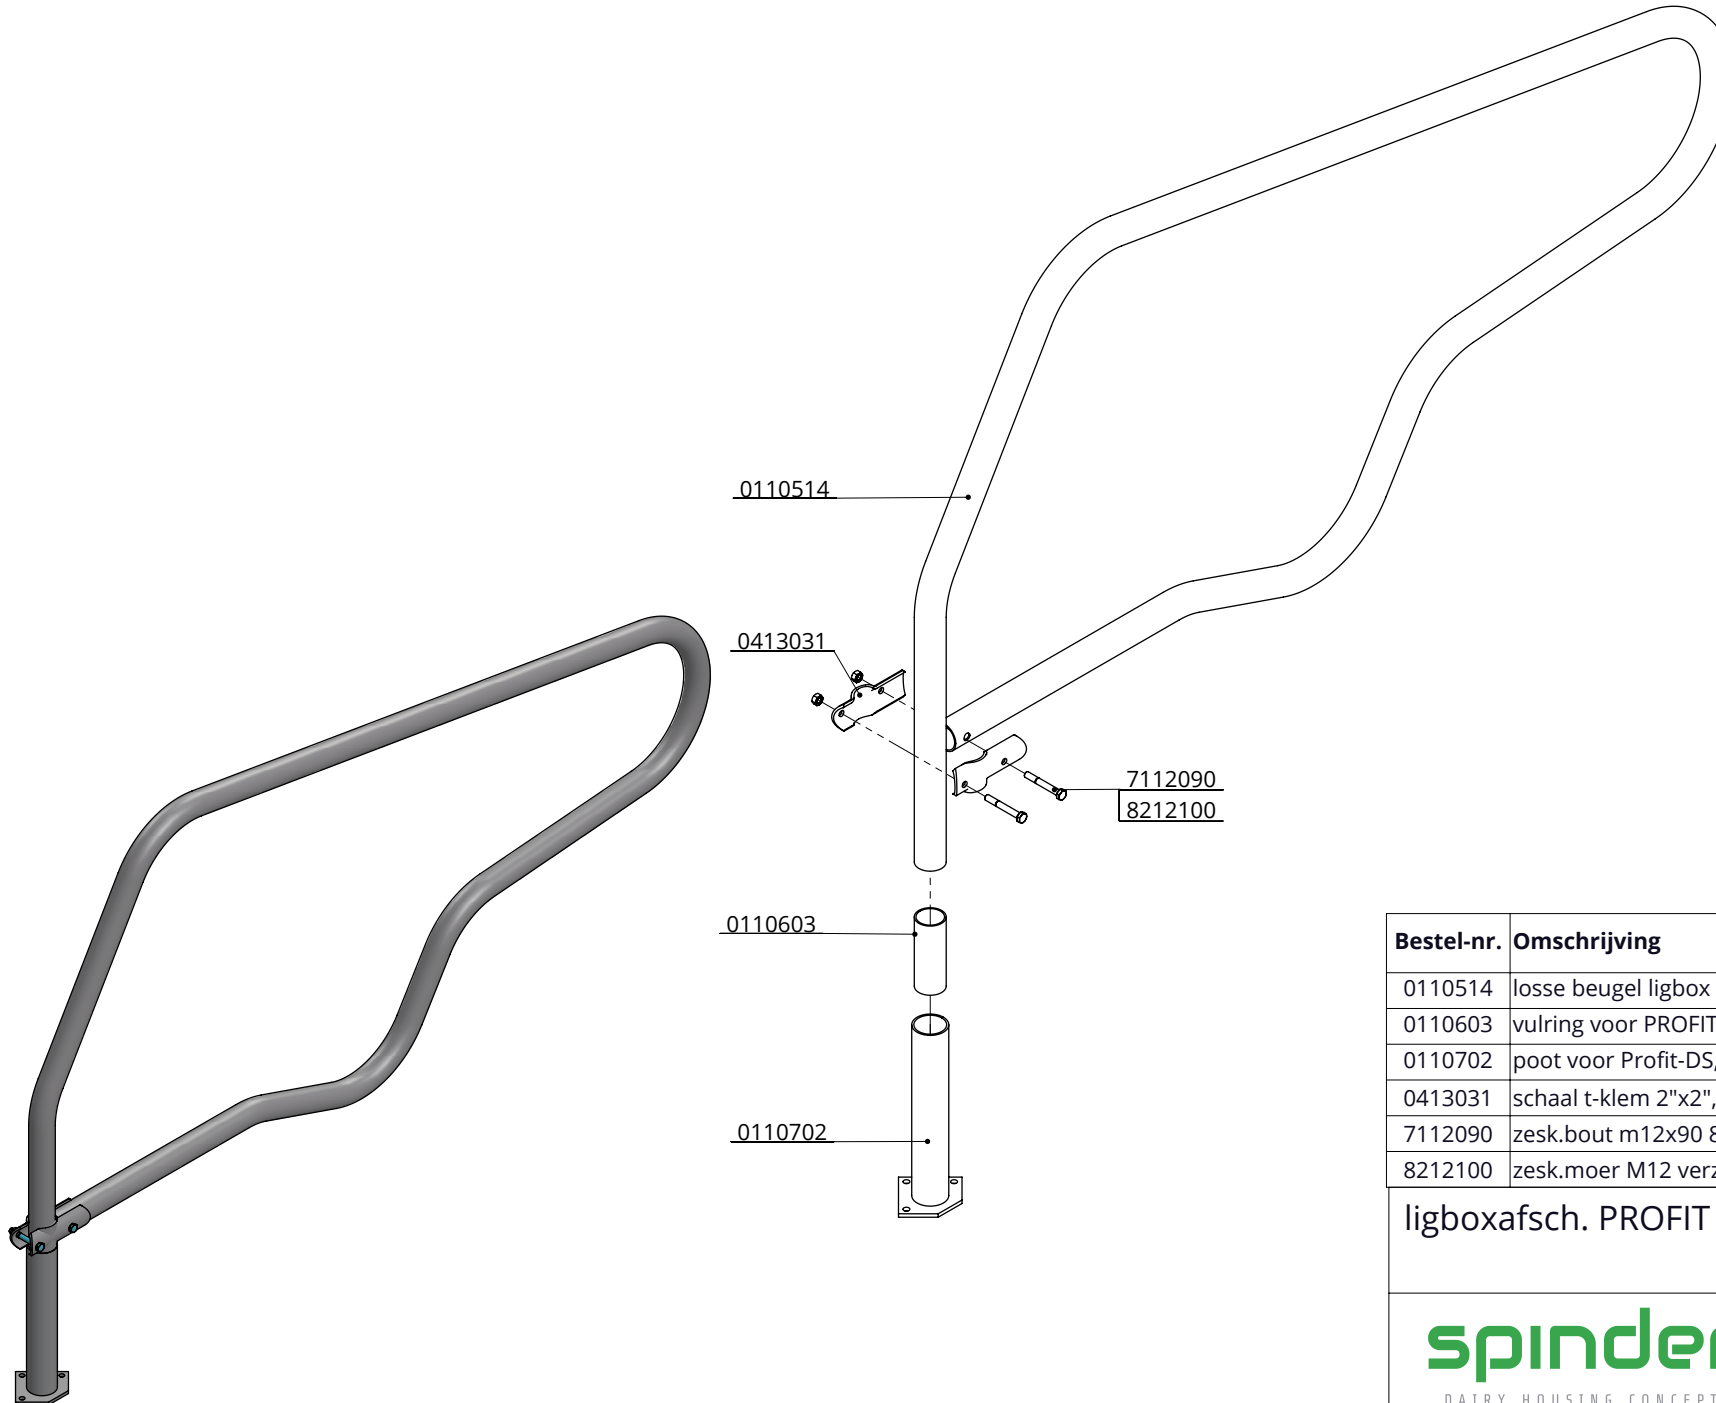

Bestel-nr.	Omschrijving	Default/A antal
0110511	losse beugel ligbox PROFIT GV 206cm	1
0110603	vulring voor PROFIT-DS GV + VA 160 mm	1
0110702	poot voor Profit-DS, verzinkt	1
0413031	schaal t-klem 2"x2", zware uitv.	2
7112090	zesk.bout m12x90 8.8 verz	2
8212100	zesk.moer M12 verz.	2

ligboxafsch. PROFIT 206, poot +16cm

spinder
DAIRY HOUSING CONCEPTS

Nummer: 0110710-O

Maateenheid: mm

Datum: 21-9-2015

Tekening blijft ons eigendom en mag niet gekopieerd, aan derden getoond of op andere wijze worden gebruikt. Aan de gegevens op deze tekening kunnen geen rechten worden ontleend.

Bestel-nr.	Omschrijving	Default/Aantal
0110514	losse beugel ligbox PROFIT GV 216cm	1
0110603	vulring voor PROFIT-DS GV + VA 160 mm	1
0110702	poot voor Profit-DS, verzinkt	1
0413031	schaal t-klem 2"x2", zware uitv.	2
7112090	zesk.bout m12x90 8.8 verz	2
8212100	zesk.moer M12 verz.	2