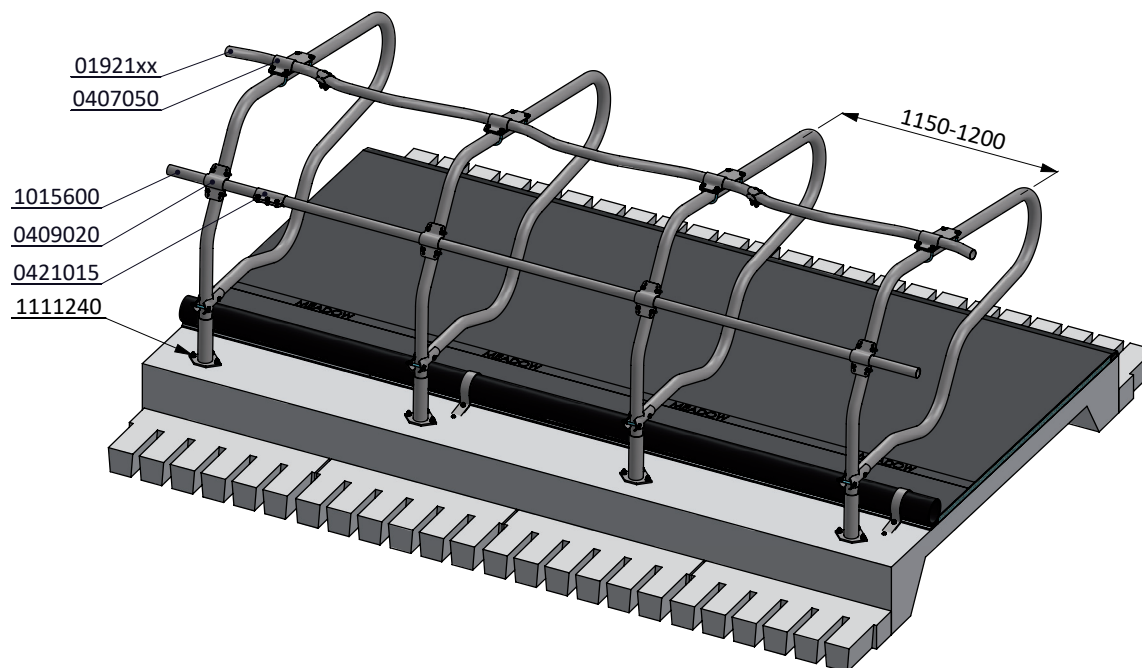

Bestel-nr.	Omschrijving	Aantal
0110501	losse beugel ligbox PROFIT GV 190cm	1
0110502	poot voor PROFIT box 2"	1
0413031	schaal t-klem 2"x2", zware uitv.	2
7112090	zesk.bout m12x90 8.8 verz	2
8212100	zesk.moer M12 verz.	2

ligboxafscheiding PROFIT GV 190 cm

spinder
DAIRY HOUSING CONCEPTS

Nummer: 0110500-O

Maateenheid: mm

Datum: 21-9-2015

Tekening blijft ons eigendom en mag niet gekopieerd, aan derden getoond of op andere wijze worden gebruikt. Aan de gegevens op deze tekening kunnen geen rechten worden ontleend.

optionele positie

min. 65

* 200-450mm tussenruimte opvullen om beknelling te voorkomen

bestel nr.	omschrijving
0407050	schoftboombeugelklem 1,5"x2"
0409020	beugelklem 1,5"x2"
0421015	buis klemkoppeling 1,5"
1015600	buis 1,5"x6 mtr, verzinkt
1111240	betonanker, thermisch verzinkt - M12x106
01921xx	golfschoftboom - 2x...cm, incl. B+M