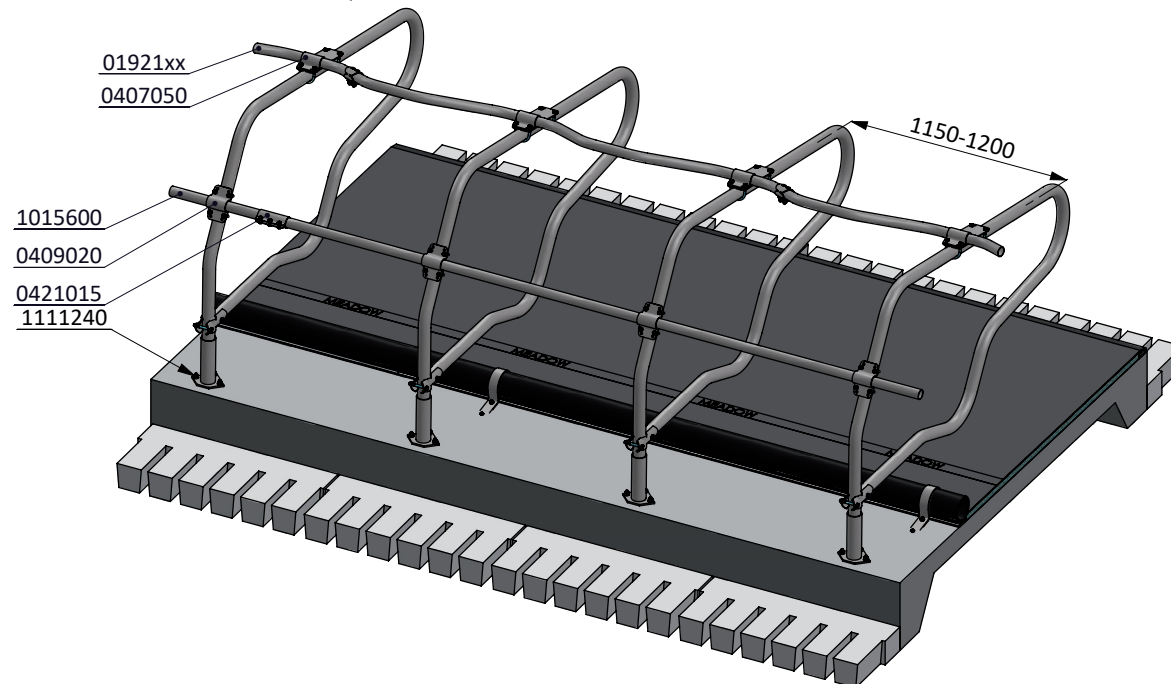

* 200-450mm tussenruimte opvullen om beknelling te voorkomen

bestel nr.	omschrijving
0407050	schoftboombeugelklem 1,5"x2"
0409020	beugelklem 1,5"x2"
0421015	buis klemkoppeling 1,5"
1015600	buis 1,5"x6 mtr, verzinkt
1111240	betonanker, thermisch verzinkt - M12x106
01921xx	golfshoofboom - 2x...cm, incl. B+M

ligbox Profit 216

spinder
DAIRY HOUSING CONCEPTS

Nummer:	0110513-A
Maateenheid:	mm
Datum:	23-11-2016

Tekening blijft ons eigendom en mag niet gekopieerd, aan derden getoond of op andere wijze worden gebruikt. Aan de gegevens op deze tekening kunnen geen rechten worden ontleend.