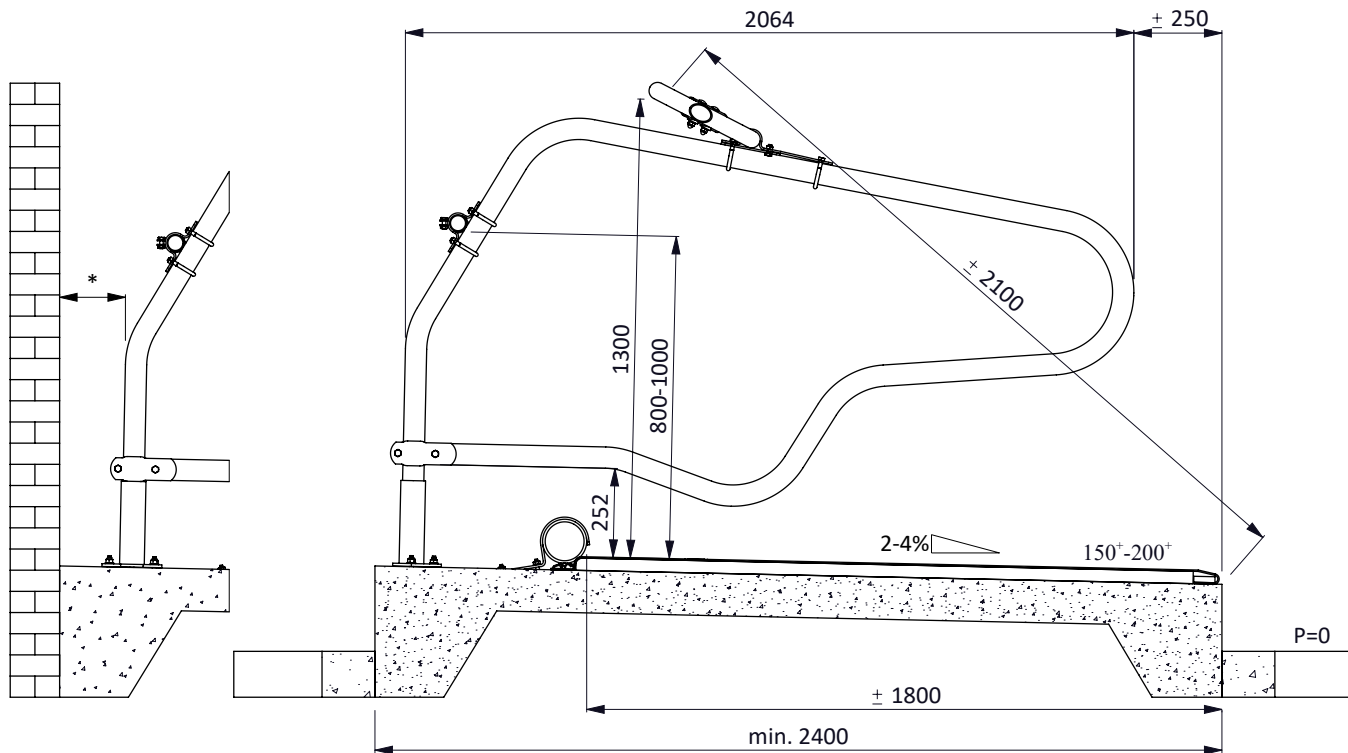

ligboxafscheiding PROFIT GV 206 cm

spinder
DAIRY HOUSING CONCEPTS

Nummer: 0110510-O

Maateenheid: mm

Datum: 21-9-2015

Tekening blijft ons eigendom en mag niet gekopieerd, aan derden getoond of op andere wijze worden gebruikt. Aan de gegevens op deze tekening kunnen geen rechten worden ontleend.