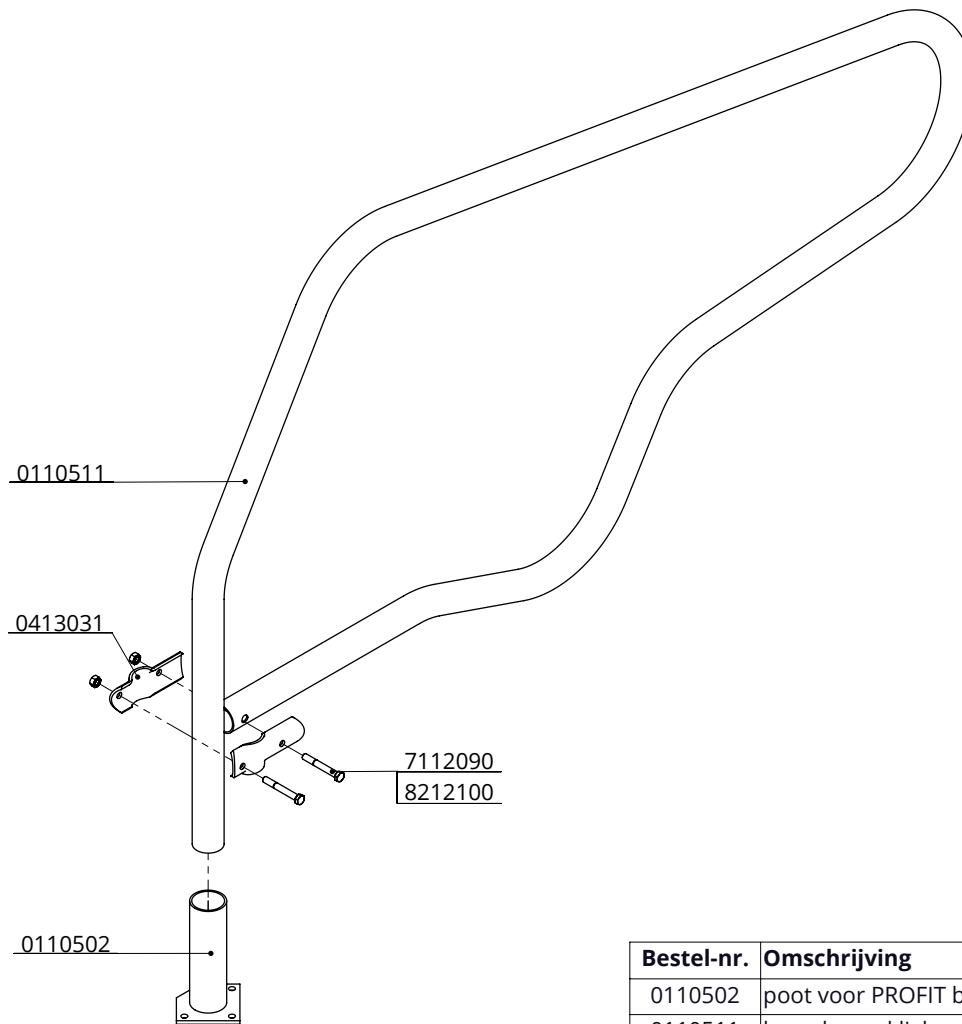

ligbox Profit 190

spinder
DAIRY HOUSING CONCEPTS

Nummer: 0110500-A

Maateenheid: mm

Datum: 23-11-2016

Tekening blijft ons eigendom en mag niet gekopieerd, aan derden getoond of op andere wijze worden gebruikt. Aan de gegevens op deze tekening kunnen geen rechten worden ontleend.

Bestel-nr.	Omschrijving	Aantal
0110502	poot voor PROFIT box 2"	1
0110511	losse beugel ligbox PROFIT GV 206cm	1
0413031	schaal t-klem 2"x2", zware uitv.	2
7112090	zesk.bout m12x90 8.8 verz	2
8212100	zesk.moer M12 verz.	2