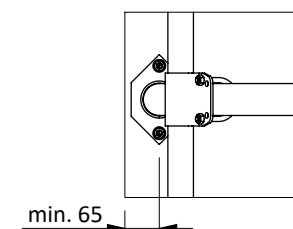

optionele positie