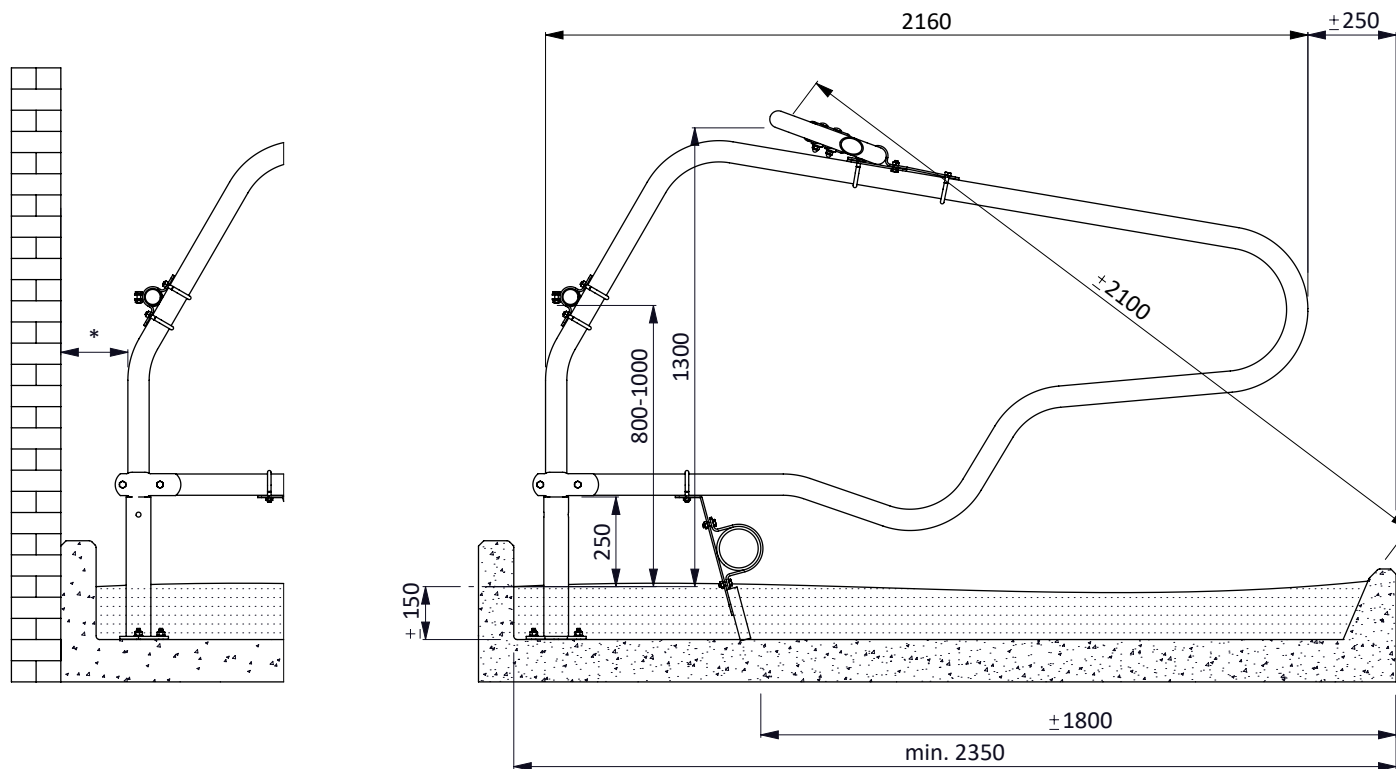

ligboxafsch. PROFIT 206, diepstrooisel

spinder
DAIRY HOUSING CONCEPTS

Nummer: 0110610-O

Maateenheid: mm

Datum: 21-9-2015

Tekening blijft ons eigendom en mag niet gekopieerd, aan derden getoond of op andere wijze worden gebruikt. Aan de gegevens op deze tekening kunnen geen rechten worden ontleend.