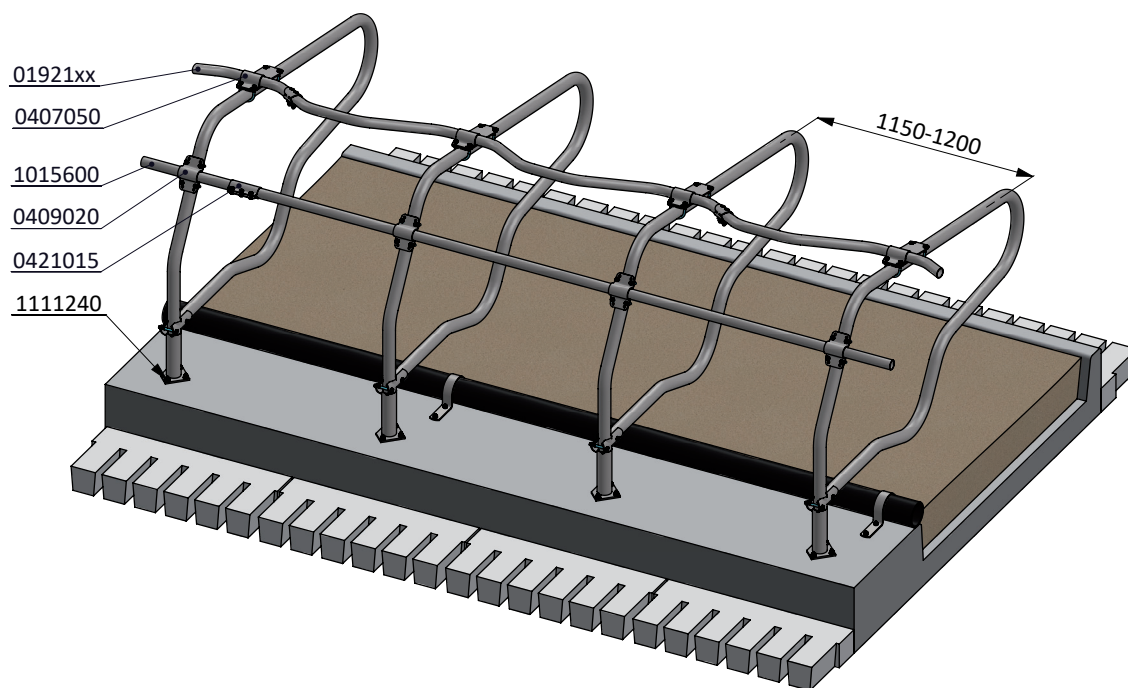

ligbox Profit 206

spinder
DAIRY HOUSING CONCEPTS

Nummer: 0110510-A

Maateenheid: mm

Datum: 23-11-2016

Tekening blijft ons eigendom en mag niet gekopieerd, aan derden getoond of op andere wijze worden gebruikt. Aan de gegevens op deze tekening kunnen geen rechten worden ontleend.