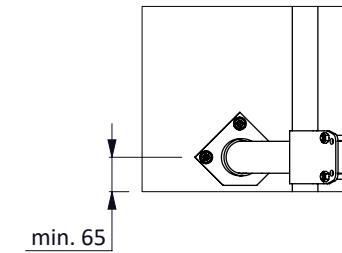

ligboxafscheiding PROFIT GV 206 cm

spinder
DAIRY HOUSING CONCEPTS

Nummer: 0110510-O

Maateenheid: mm

Datum: 21-9-2015

Tekening blijft ons eigendom en mag niet gekopieerd, aan derden getoond of op andere wijze worden gebruikt. Aan de gegevens op deze tekening kunnen geen rechten worden ontleend.