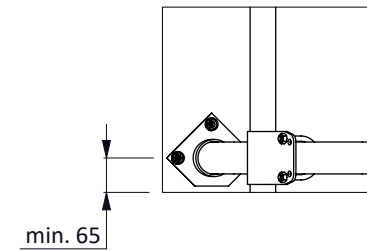

ligboxafscheiding PROFIT GV 190 cm

spinder
DAIRY HOUSING CONCEPTS

Nummer: 0110500-O

Maateenheid: mm

Datum: 21-9-2015

Tekening blijft ons eigendom en mag niet gekopieerd, aan derden getoond of op andere wijze worden gebruikt. Aan de gegevens op deze tekening kunnen geen rechten worden ontleend.

optionele positie

min. 65

* 200-450mm tussenruimte opvullen om beknelling te voorkomen

bestel nr.	omschrijving
0407050	schoftboombeugelklem 1,5"x2"
0409020	beugelklem 1,5"x2"
0421015	buis klemkoppeling 1,5"
1015600	buis 1,5"x6 mtr, verzinkt
1111240	betonanker, thermisch verzinkt - M12x106
01921xx	golfschoftboom - 2x...cm, incl. B+M