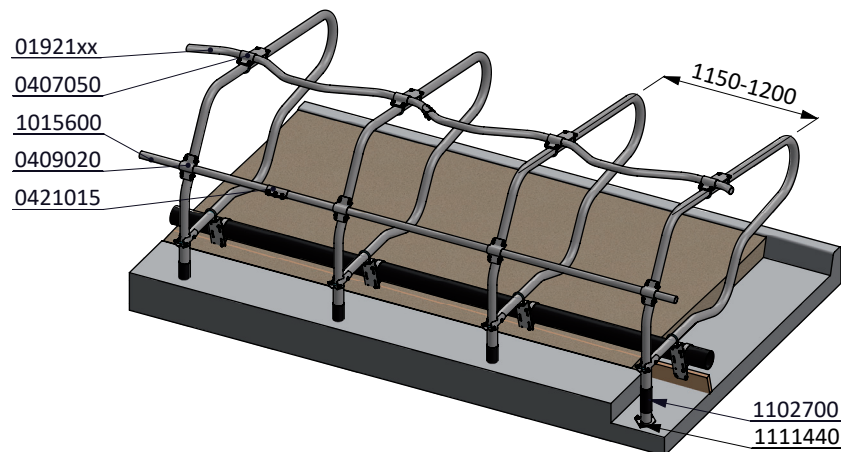

bestel nr.	omschrijving
01921xx	golfschoftboom - 2x...cm, incl. B+M
0407050	schoftboombeugelklem 1,5"x2"
0409020	beugelklem 1,5"x2"
0421015	buisklemkoppeling 1,5"
1015600	buis 1,5"x6 mtr, verzinkt
1102700	kunststofhuls 70mm
1111440	betonanker, RVS A4 - M12x106

ligbox Profit 216, diepstrooisel

spinder
DAIRY HOUSING CONCEPTS

Nummer: 0110713-A

Maateenheid: mm

Datum: 23-11-2016

Tekening blijft ons eigendom en mag niet gekopieerd, aan derden getoond of op andere wijze worden gebruikt. Aan de gegevens op deze tekening kunnen geen rechten worden ontleend.