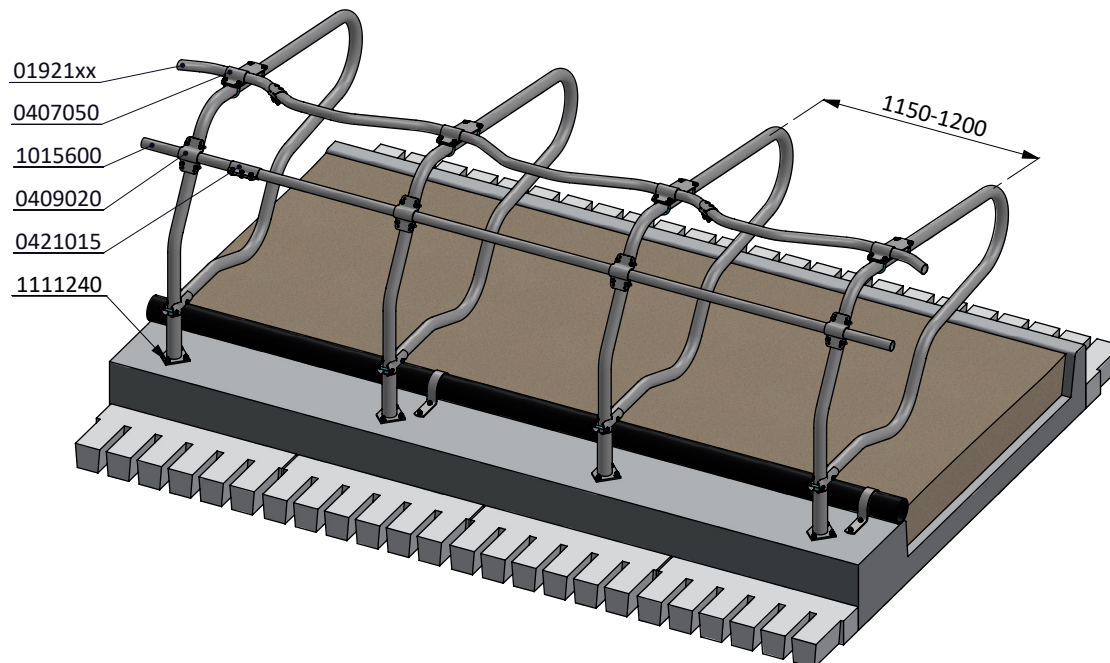

optionele positie