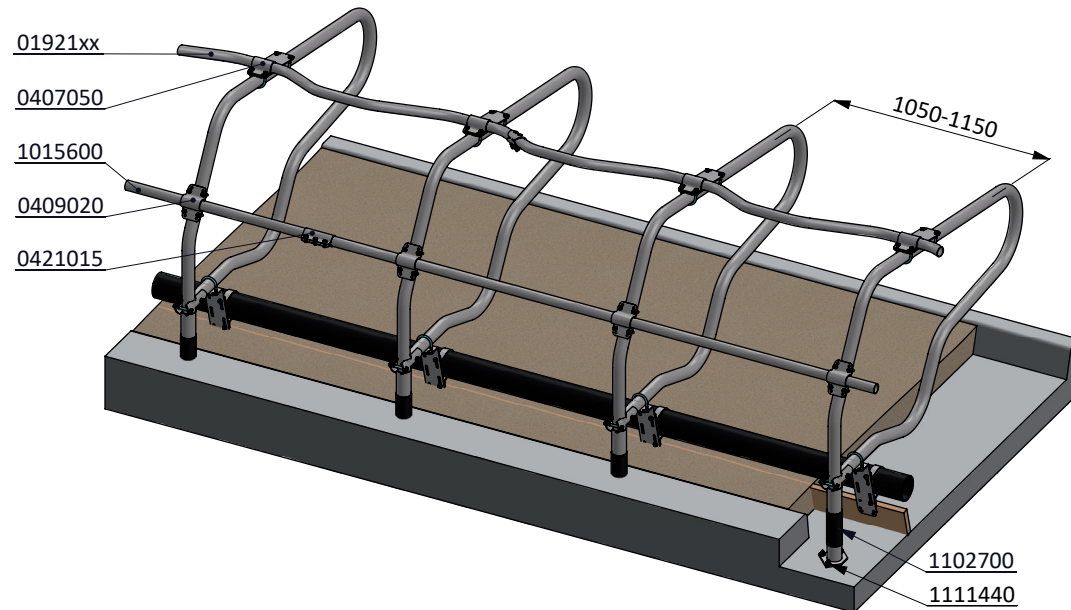

bestel nr.	omschrijving
01921xx	golfschoftboom - 2x...cm, incl. B+M
0407050	schoftboombeugelklem 1,5"x2"
0409020	beugelklem 1,5"x2"
0421015	buis klemkoppeling 1,5"
1015600	buis 1,5"x6 mtr, verzinkt
1102700	kunststofhuls 70mm
1111440	betonanker, RVS A4 - M12x106

ligbox Profit 190, diepstrooisel

Nummer:	0110700-A
Maateenheid:	mm
Datum:	23-11-2016

Tekening blijft ons eigendom en mag niet gekopieerd, aan derden getoond of op andere wijze worden gebruikt. Aan de gegevens op deze tekening kunnen geen rechten worden ontleend.