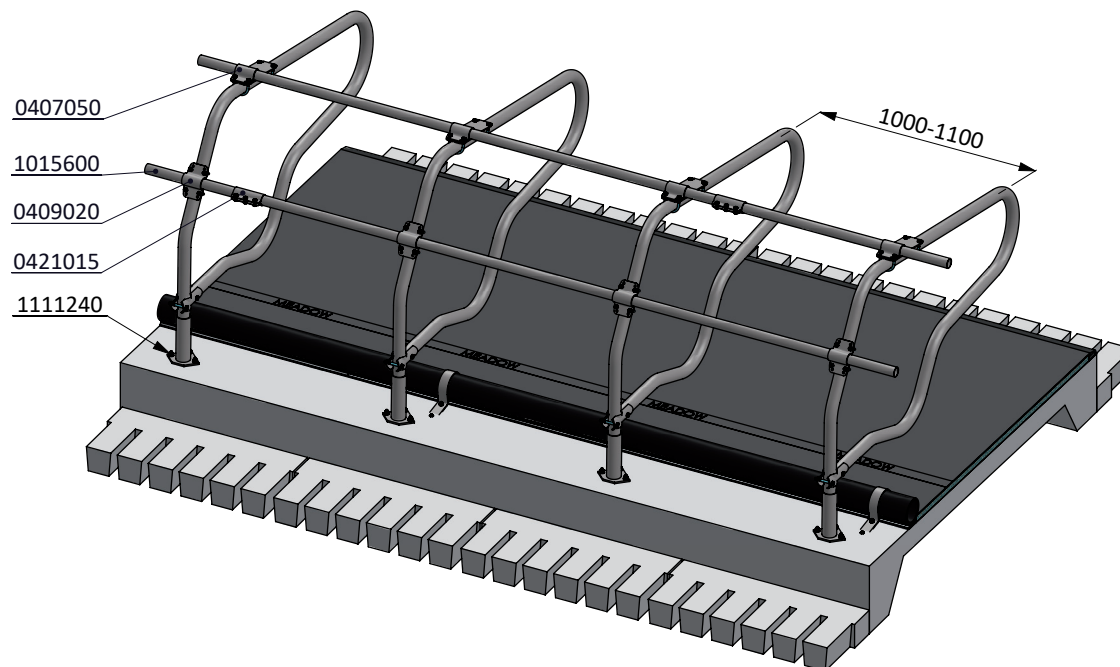

ligbox Profit 190

spinder
DAIRY HOUSING CONCEPTS

Nummer: 0110500-A

Maateenheid: mm

Datum: 23-11-2016

Tekening blijft ons eigendom en mag niet gekopieerd, aan derden getoond of op andere wijze worden gebruikt. Aan de gegevens op deze tekening kunnen geen rechten worden ontleend.

optionele positie

* 200-450mm tussenruimte opvullen om bekanning te voorkomen

bestel nr.	omschrijving
0407050	schoftboombeugelklem 1,5"x2"
0409020	beugelklem 1,5"x2"
0421015	buis klemkoppeling 1,5"
1015600	buis 1,5"x6 mtr, verzinkt
1111240	betonanker, thermisch verzinkt - M12x106