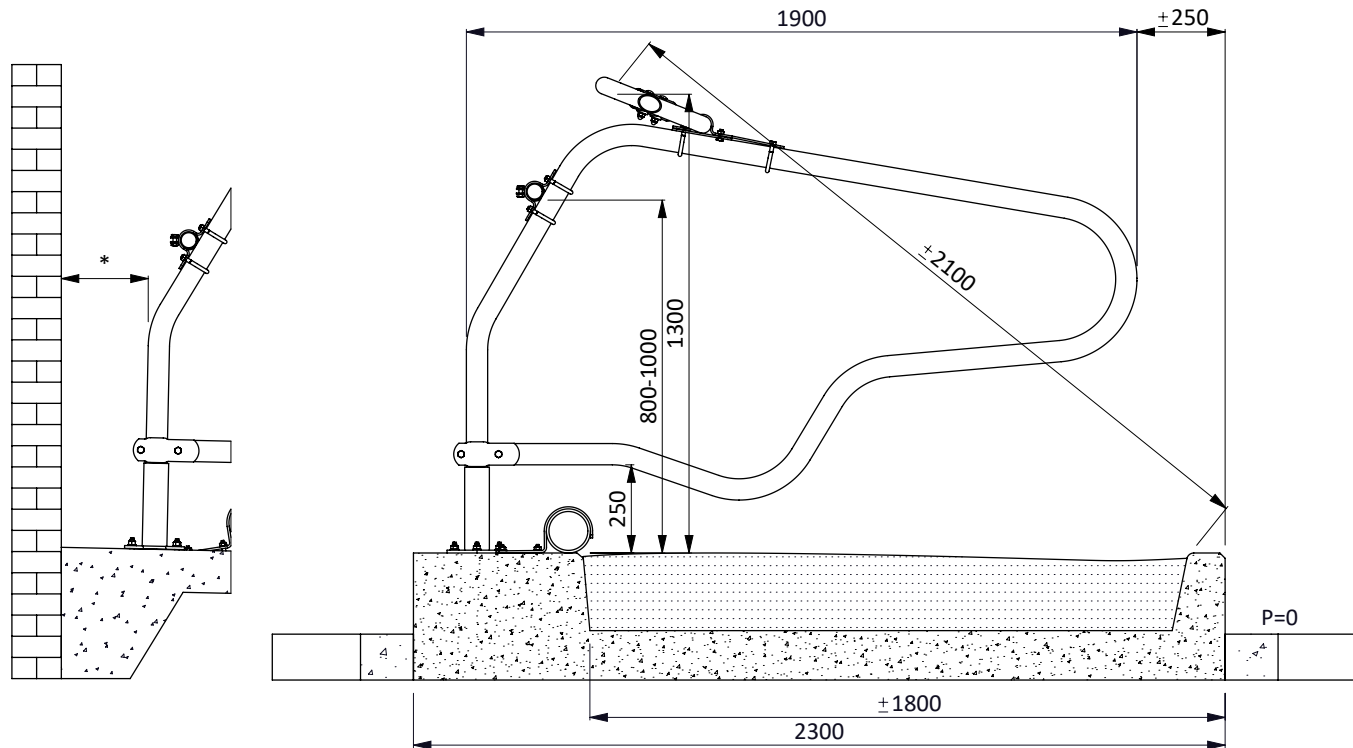

ligbox Profit 190

18-22 mnd

spinder

DAIRY HOUSING CONCEPTS

Nummer: 0110500-A

Maateenheid: mm

Datum: 23-11-2016

Tekening blijft ons eigendom en mag niet gekopieerd, aan derden getoond of op andere wijze worden gebruikt. Aan de gegevens op deze tekening kunnen geen rechten worden ontleend.