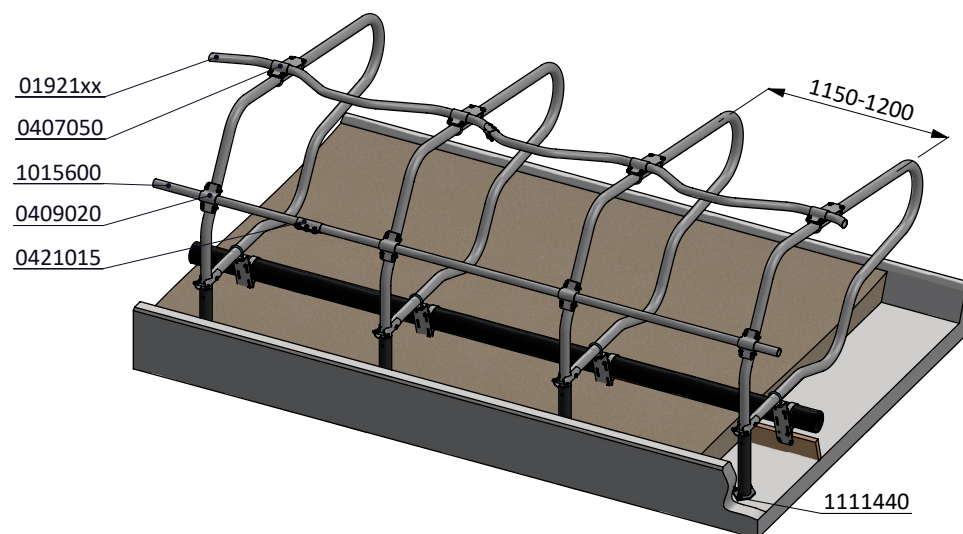

optionele positie