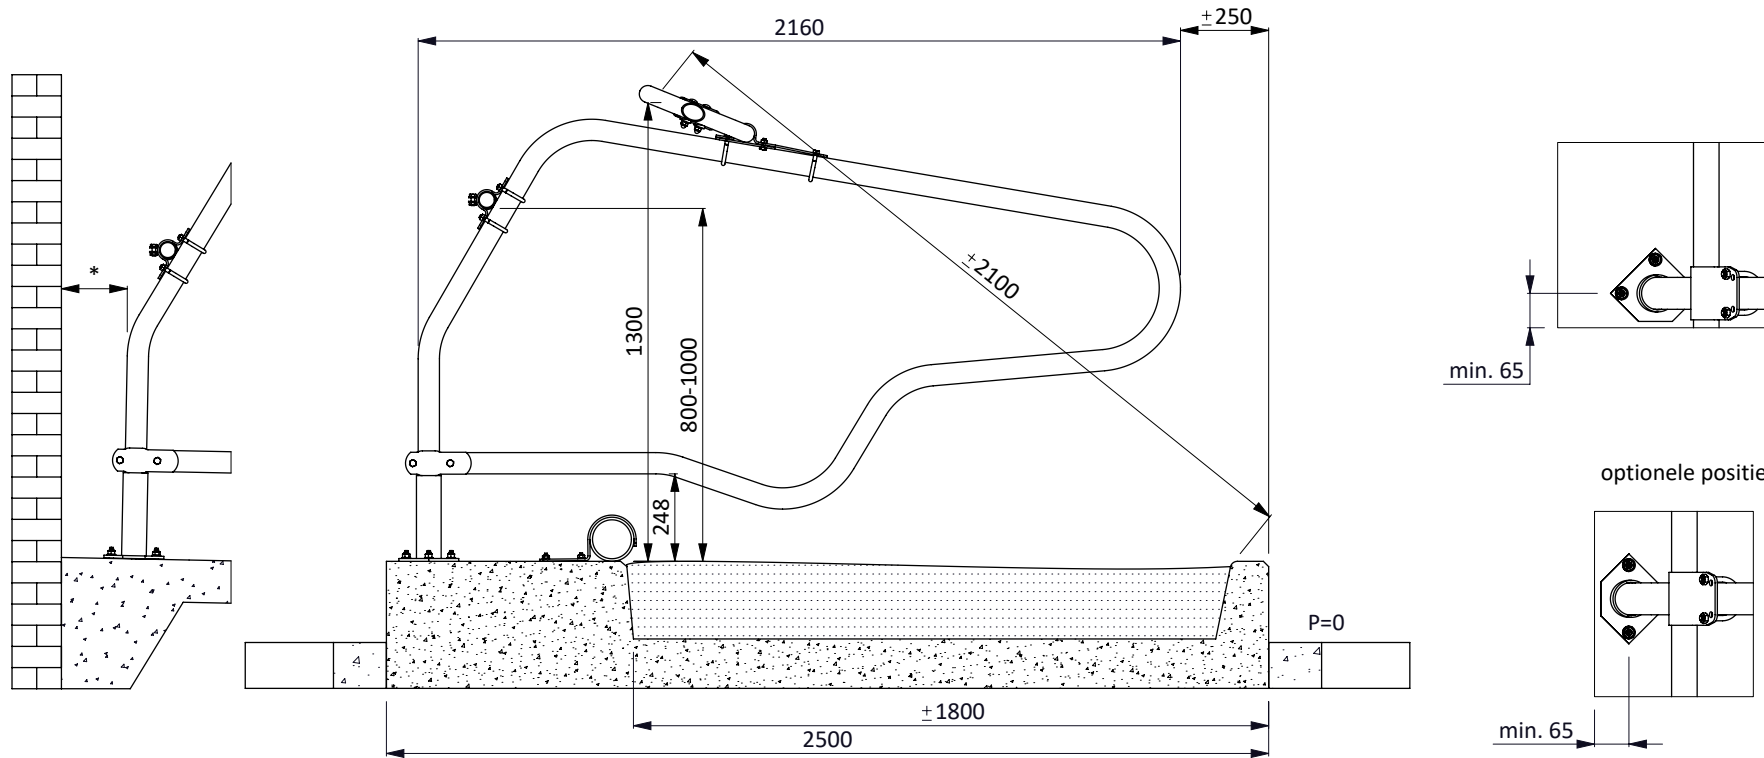

* 200-450mm tussenruimte opvullen om beknelling te voorkomen

bestel nr.	omschrijving
01921xx	golfschoftboom - 2x...cm, incl. B+M
0407050	schoftboombeugelklem 1,5"x2"
0409020	beugelklem 1,5"x2"
0421015	buis-klemkoppeling 1,5"
1015600	buis 1,5"x6 mtr, verzinkt
1111240	betonanker, thermisch verzinkt - M12x106

ligbox Profit 216

spinder
DAIRY HOUSING CONCEPTS

Nummer: 0110513-A

Maateenheid: mm

Datum: 23-11-2016

Tekening blijft ons eigendom en mag niet gekopieerd, aan derden getoond of op andere wijze worden gebruikt. Aan de gegevens op deze tekening kunnen geen rechten worden ontleend.