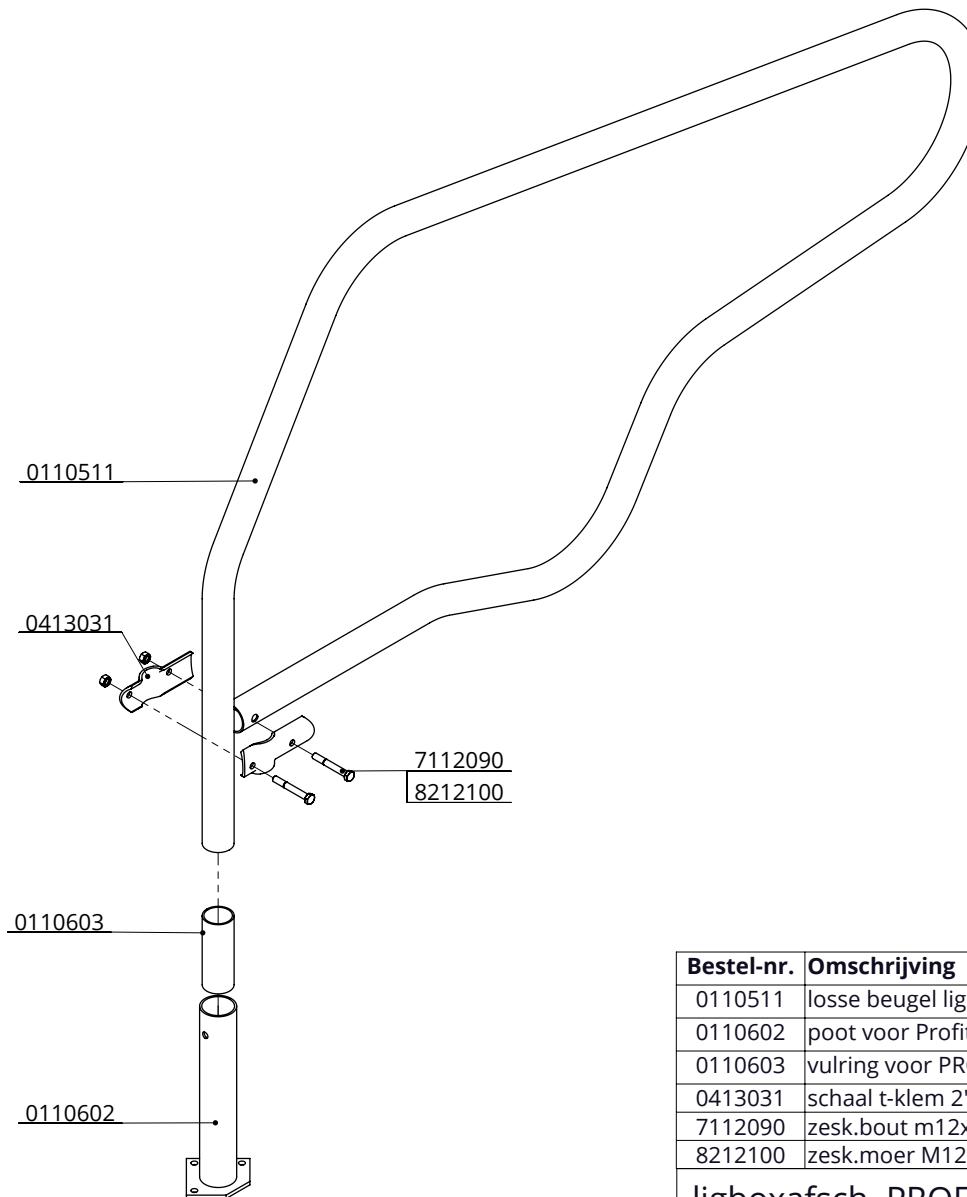

ligbox Profit 190, diepstrooisel

spinder

DAIRY HOUSING CONCEPTS

Nummer: 0110600-A

Maateenheid: mm

Datum: 23-11-2016

Tekening blijft ons eigendom en mag niet gekopieerd, aan derden getoond of op andere wijze worden gebruikt. Aan de gegevens op deze tekening kunnen geen rechten worden ontleend.