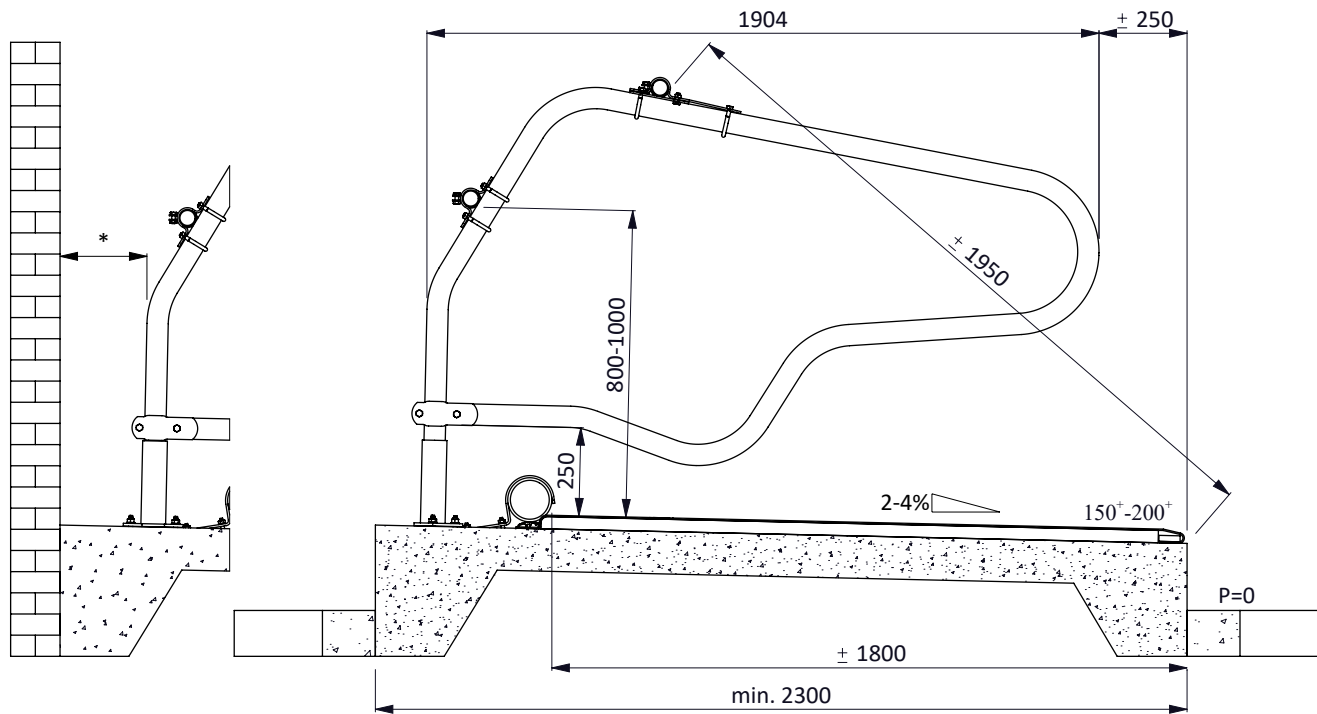

ligbox Profit 190

spinder
DAIRY HOUSING CONCEPTS

Nummer: 0110500-A

Maateenheid: mm

Datum: 23-11-2016

Tekening blijft ons eigendom en mag niet gekopieerd, aan derden getoond of op andere wijze worden gebruikt. Aan de gegevens op deze tekening kunnen geen rechten worden ontleend.