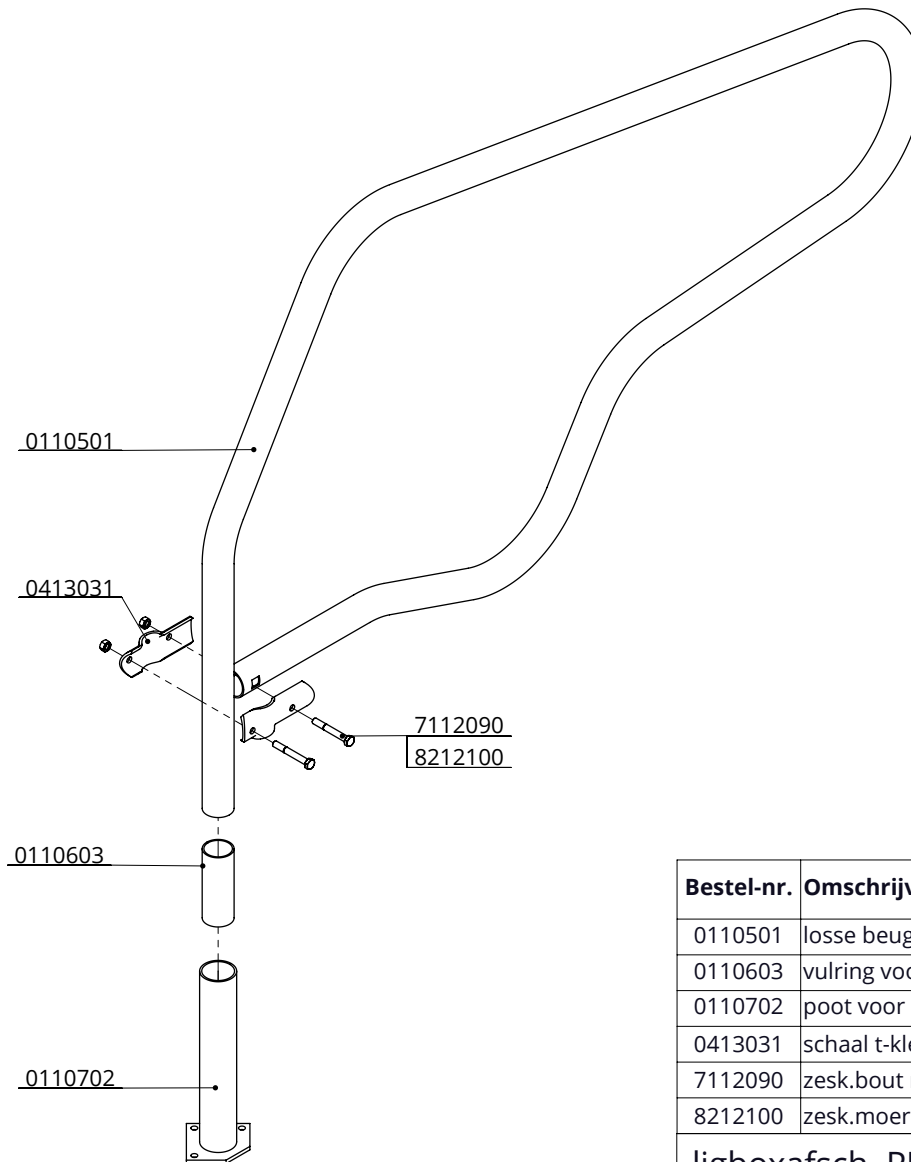

ligbox Profit 216, diepstrooisel

spinder
DAIRY HOUSING CONCEPTS

Nummer: 0110613-A

Maateenheid: mm

Datum: 23-11-2016

Tekening blijft ons eigendom en mag niet gekopieerd, aan derden getoond of op andere wijze worden gebruikt. Aan de gegevens op deze tekening kunnen geen rechten worden ontleend.

Bestel-nr.	Omschrijving	Default/A antal
0110501	losse beugel ligbox PROFIT GV 190cm	1
0110603	vulring voor PROFIT-DS GV + VA 160 mm	1
0110702	poot voor Profit-DS, verzinkt	1
0413031	schaal t-klem 2"x2", zware uitv.	2
7112090	zesk.bout m12x90 8.8 verz	2
8212100	zesk.moer M12 verz.	2