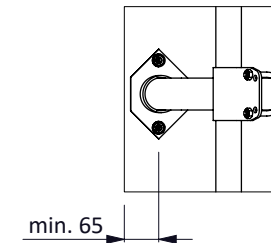

* 200-450mm tussenruimte opvullen om beknelling te voorkomen

bestel nr.	omschrijving
01921xx	golfschoftboom - 2x...cm, incl. B+M
0407050	schoftboombeugelklem 1,5"x2"
0409020	beugelklem 1,5"x2"
0421015	buis klemkoppeling 1,5"
1015600	buis 1,5"x6 mtr, verzinkt
1111240	betonanker, thermisch verzinkt - M12x106

ligbox Profit 206

spinder
DAIRY HOUSING CONCEPTS

Nummer: 0110510-A

Maateenheid: mm

Datum: 23-11-2016

Tekening blijft ons eigendom en mag niet gekopieerd, aan derden getoond of op andere wijze worden gebruikt. Aan de gegevens op deze tekening kunnen geen rechten worden ontleend.