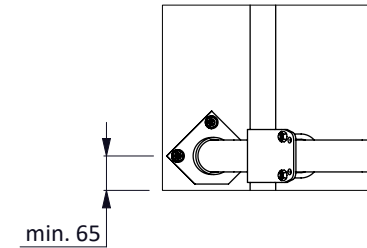

ligbox Profit 190

spinder
DAIRY HOUSING CONCEPTS

Nummer: 0110500-A

Maateenheid: mm

Datum: 23-11-2016

Tekening blijft ons eigendom en mag niet gekopieerd, aan derden getoond of op andere wijze worden gebruikt. Aan de gegevens op deze tekening kunnen geen rechten worden ontleend.

optionele positie

* 200-450mm tussenruimte opvullen om bekanning te voorkomen

bestel nr.	omschrijving
0407050	schoftboombeugelklem 1,5"x2"
0409020	beugelklem 1,5"x2"
0421015	buis klemkoppeling 1,5"
1015600	buis 1,5"x6 mtr, verzinkt
1111240	betonanker, thermisch verzinkt - M12x106