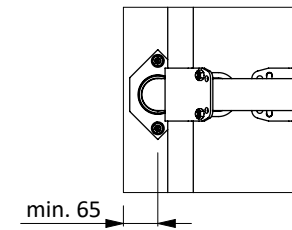

* 200 - 450mm tussenruimte opvullen om beknelling te voorkomen