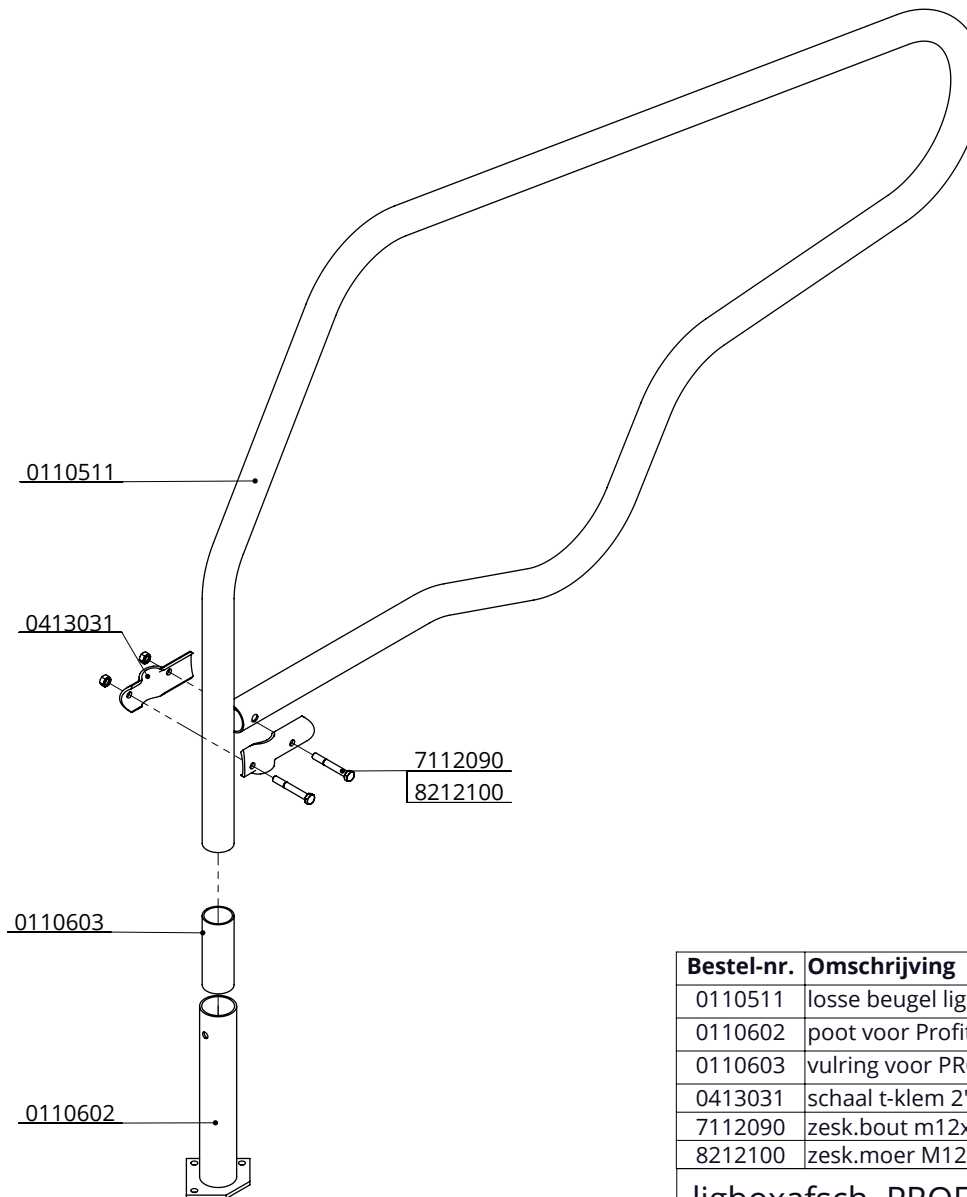

Bestel-nr.	Omschrijving	Aantal
0110511	losse beugel ligbox PROFIT GV 206cm	1
0110602	poot voor Profit-DS epoxy	1
0110603	vulring voor PROFIT-DS GV + VA 160 mm	1
0413031	schaal t-klem 2"x2", zware uitv.	2
7112090	zesk.bout m12x90 8.8 verz	2
8212100	zesk.moer M12 verz.	2

ligboxafsch. PROFIT 206, diepstrooisel

spinder
DAIRY HOUSING CONCEPTS

Nummer: 0110610-O

Maateenheid: mm

Datum: 21-9-2015

Tekening blijft ons eigendom en mag niet gekopieerd, aan derden getoond of op andere wijze worden gebruikt. Aan de gegevens op deze tekening kunnen geen rechten worden ontleend.