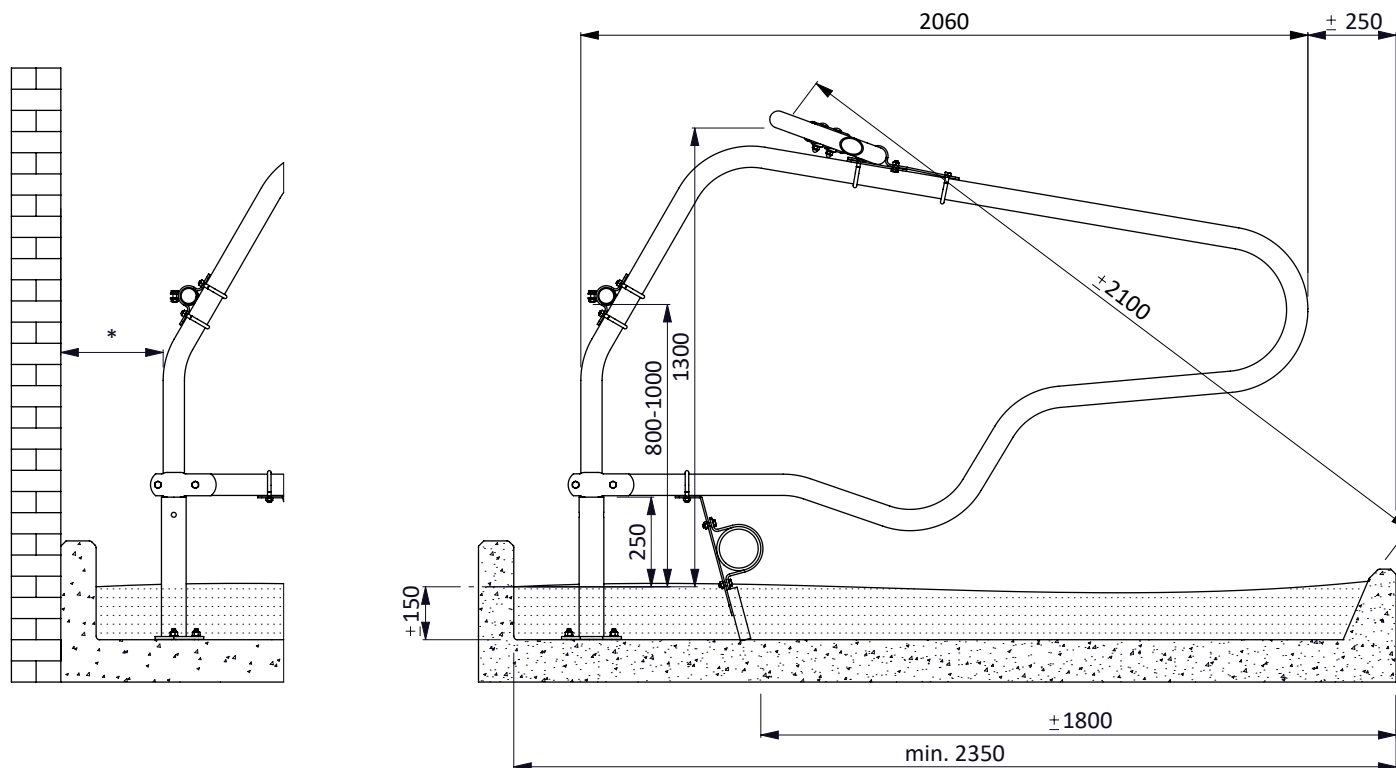

ligboxafsch. PROFIT 206, diepstrooisel

spinder
DAIRY HOUSING CONCEPTS

Nummer: 0110610-O

Maateenheid: mm

Datum: 21-9-2015

Tekening blijft ons eigendom en mag niet gekopieerd, aan derden getoond of op andere wijze worden gebruikt. Aan de gegevens op deze tekening kunnen geen rechten worden ontleend.