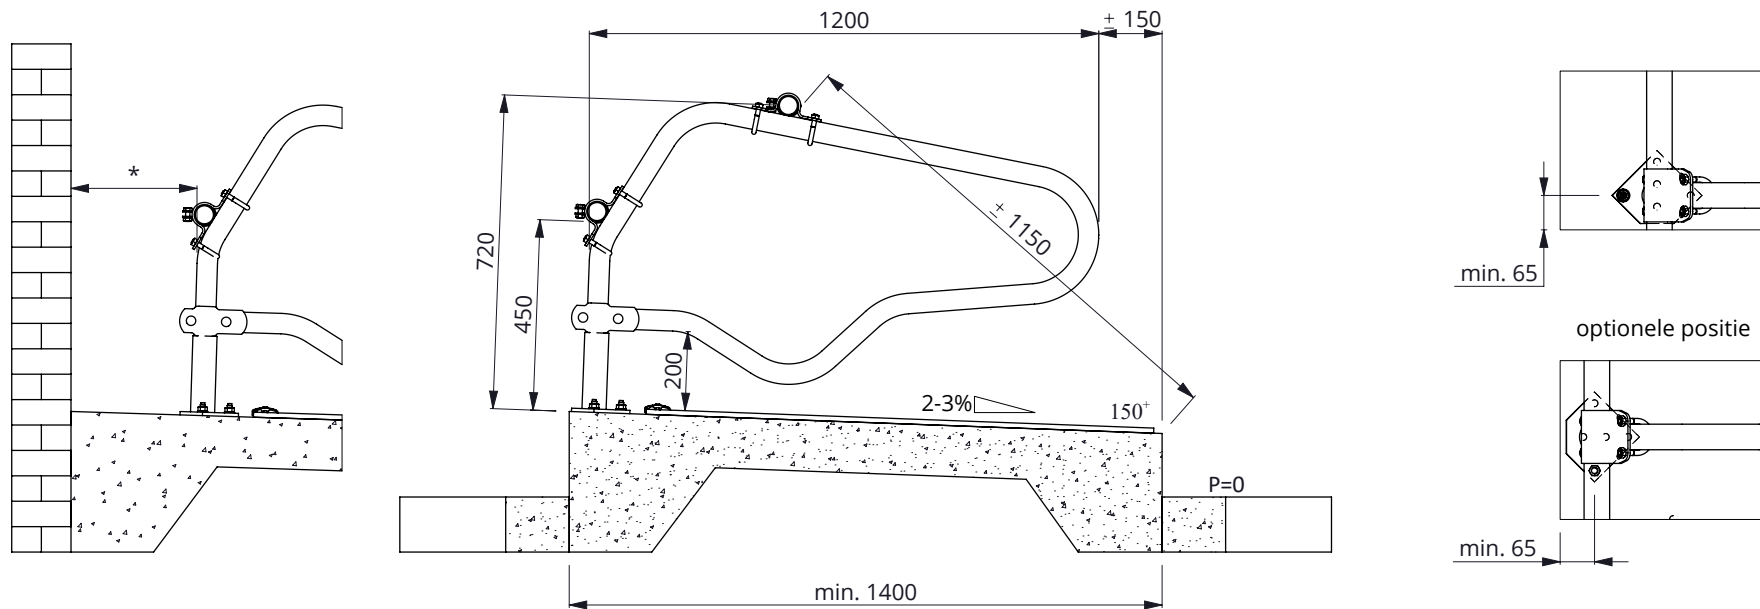

* 100 - 300mm tussenruimte opvullen om bekanning te voorkomen

bestel nr.	omschrijving
0409010	beugelklem 1,5"x1,5"
0421015	buis-klemkoppeling 1,5"
1015600	buis 1,5"x6 mtr, verzinkt
1111240	betonanker, thermisch verzinkt - M12x106

ligbox Profit KA 120cm

spinder
DAIRY HOUSING CONCEPTS

Nummer:	0110580-A
Maateenheid:	mm
Datum:	23-11-2016

Tekening blijft ons eigendom en mag niet gekopieerd, aan derden getoond of op andere wijze worden gebruikt. Aan de gegevens op deze tekening kunnen geen rechten worden ontleend.