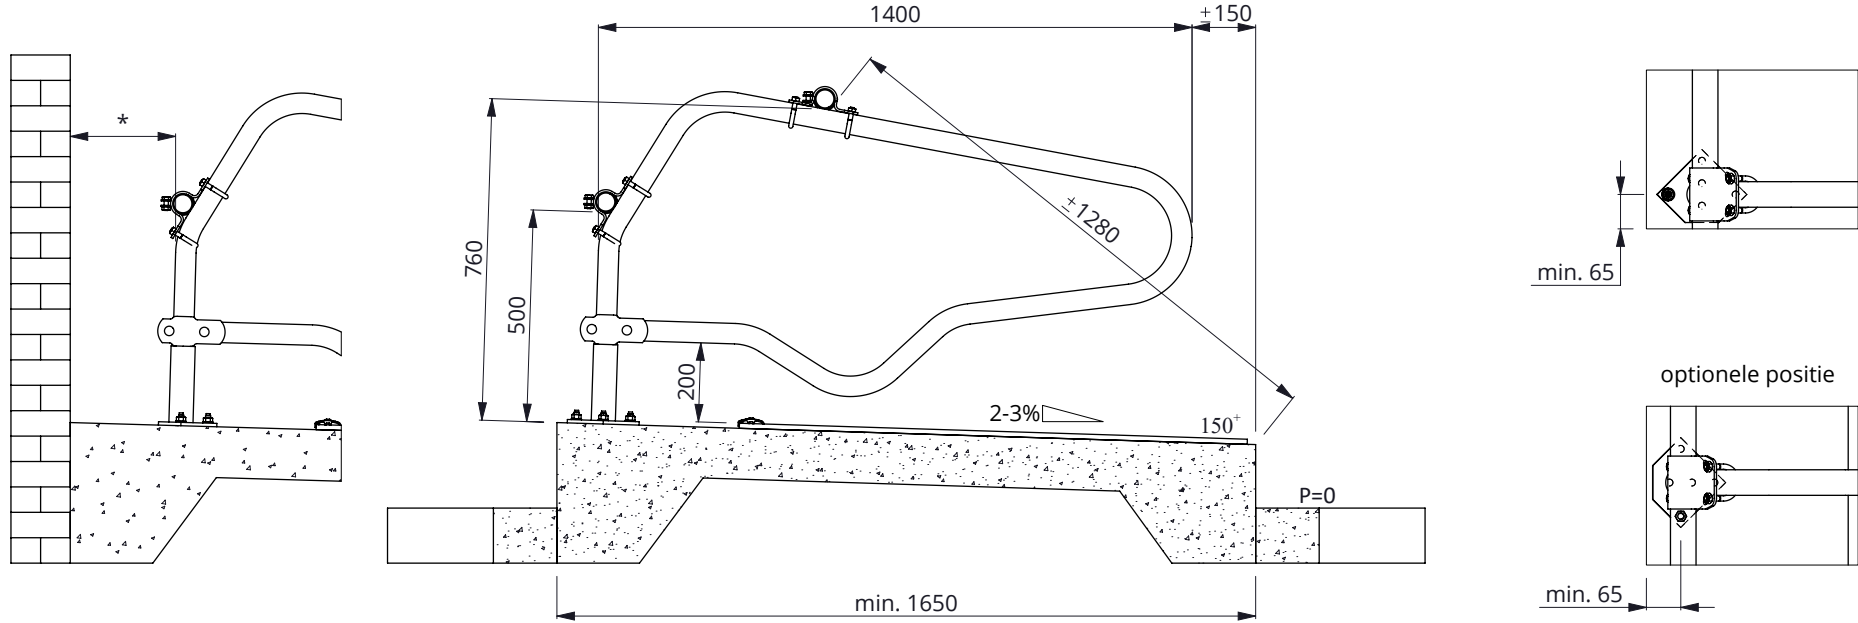

ligboxafscheiding PROFIT KA 140cm

spinder
DAIRY HOUSING CONCEPTS

Nummer: 0110560-O

Maateenheid: mm

Datum: 21-9-2015

Tekening blijft ons eigendom en mag niet gekopieerd, aan derden getoond of op andere wijze worden gebruikt. Aan de gegevens op deze tekening kunnen geen rechten worden ontleend.