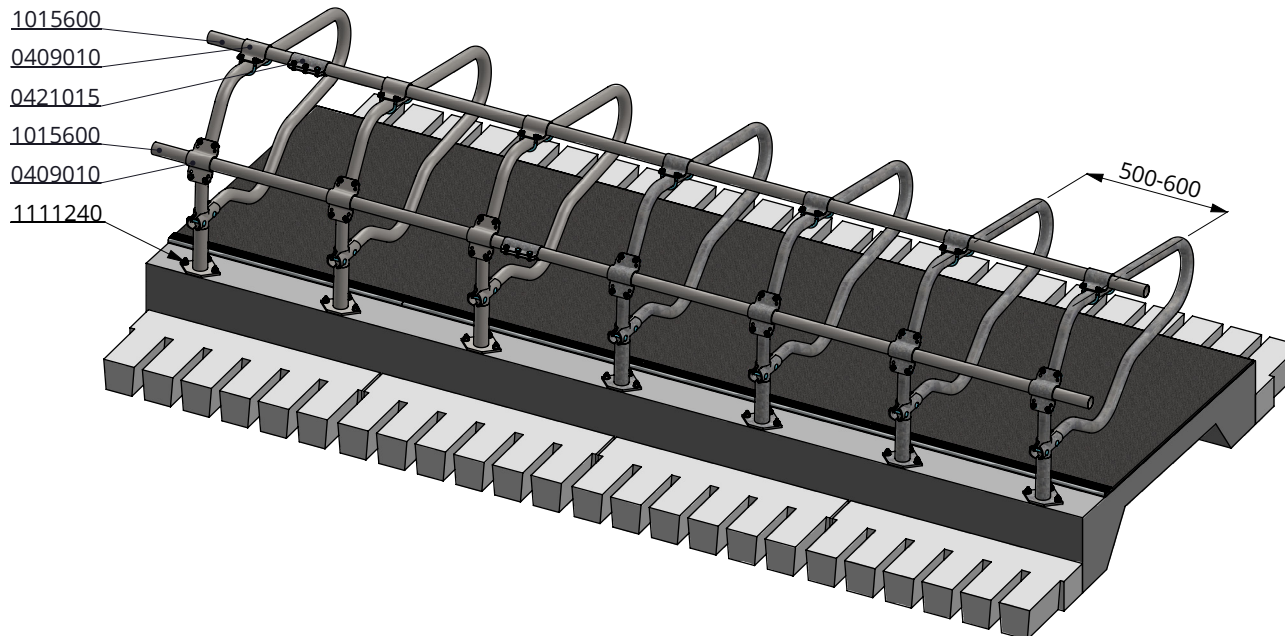

ligbox Profit KA 140cm

spinder
DAIRY HOUSING CONCEPTS

Nummer:	0110560-A
Maateenheid:	mm
Datum:	23-11-2016

Tekening blijft ons eigendom en mag niet gekopieerd, aan derden getoond of op andere wijze worden gebruikt. Aan de gegevens op deze tekening kunnen geen rechten worden ontleend.

ligboxafscheiding PROFIT KA 120cm

spinder
DAIRY HOUSING CONCEPTS

Nummer:	0110580-O
Maateenheid:	mm
Datum:	21-9-2015

Tekening blijft ons eigendom en mag niet gekopieerd, aan derden getoond of op andere wijze worden gebruikt. Aan de gegevens op deze tekening kunnen geen rechten worden ontleend.