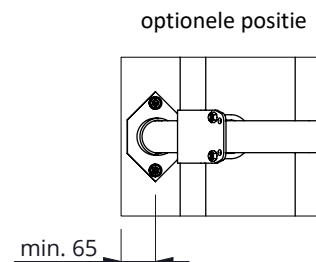

ligboxafscheiding PROFIT VA 175 cm

spinder
DAIRY HOUSING CONCEPTS

Nummer: 0110520-O

Maateenheid: mm

Datum: 21-9-2015

Tekening blijft ons eigendom en mag niet gekopieerd, aan derden getoond of op andere wijze worden gebruikt. Aan de gegevens op deze tekening kunnen geen rechten worden ontleend.

* 150 - 400mm tussenruimte opvullen om bekanning te voorkomen

bestel nr.	omschrijving
0110520	ligboxafschieding PROFIT VA 175cm
0407050	schoftboombeugelklem 1,5"x2"
0409020	beugelklem 1,5"x2"
0421015	buis klemkoppeling 1,5"
1015600	buis 1,5"x6 mtr, verzinkt
1111240	betonanker, thermisch verzinkt - M12x106