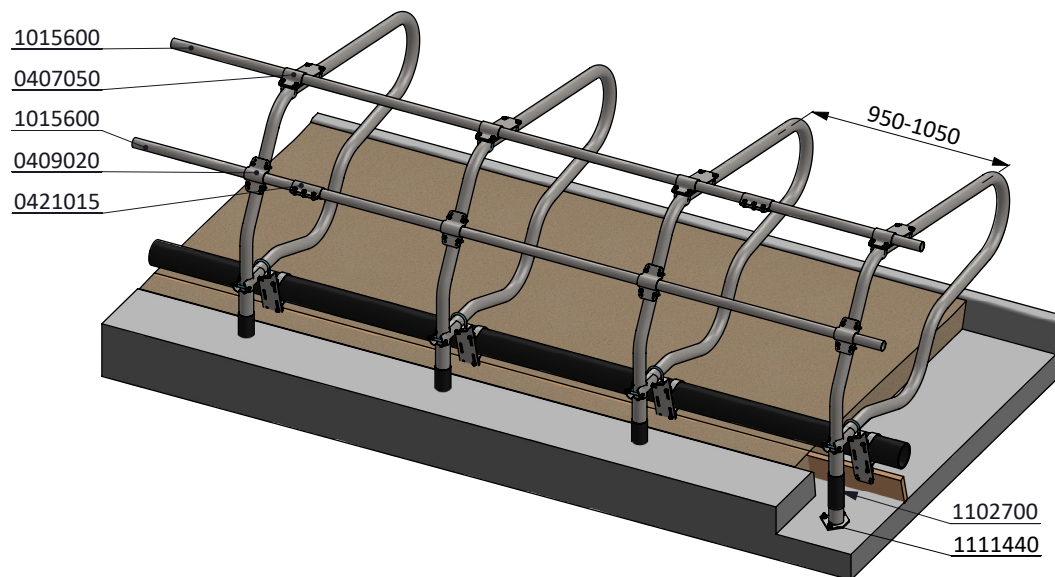

* 200 - 450mm tussenruimte opvullen om beknelling te voorkomen

bestel nr.	omschrijving
0407050	schoftboombeugelklem 1,5"x2"
0409020	beugelklem 1,5"x2"
0421015	buis klemkoppeling 1,5"
1015600	buis 1,5"x6 mtr, verzinkt
1102700	kunststofhuls 70mm
1111440	betonanker, RVS A4 - M12x106

ligbox Profit 175, diepstrooisel

Nummer:	0110720-A
Maateenheid:	mm
Datum:	23-11-2016