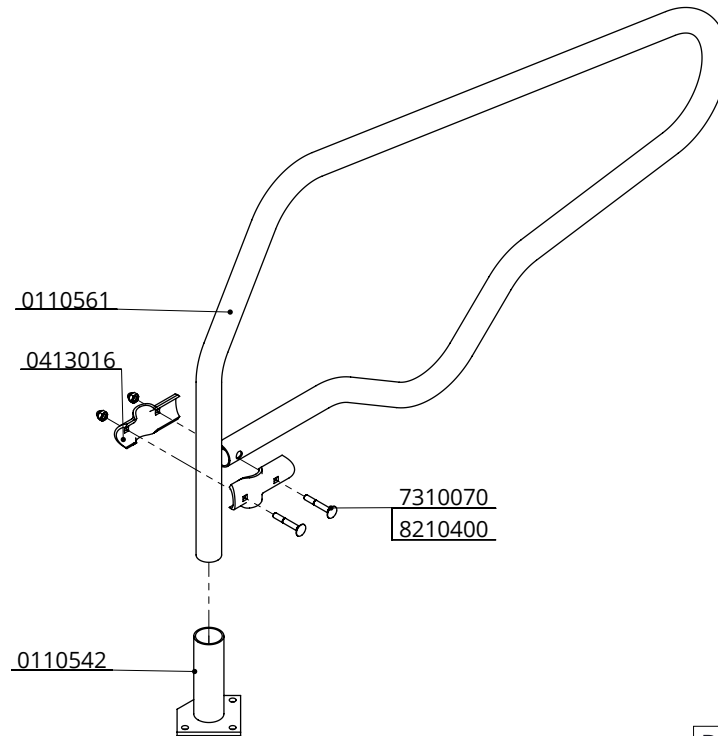

Bestel-nr.	Omschrijving	Aantal
0110542	montagevoet PROFIT box 1,5"	1
0110561	losse beugel ligbox PROFIT KA 140cm	1
0413016	schaal t-klem 1,5"x1,5", zware uitv	2
7310070	slotbout m10x70 8.8 verz	2
8210400	zelfb.dopmoer M10 verz.	2

ligboxafscheiding PROFIT KA 140cm

spinder
DAIRY HOUSING CONCEPTS

Nummer: 0110560-O

Maateenheid: mm

Datum: 21-9-2015

Tekening blijft ons eigendom en mag niet gekopieerd, aan derden getoond of op andere wijze worden gebruikt. Aan de gegevens op deze tekening kunnen geen rechten worden ontleend.