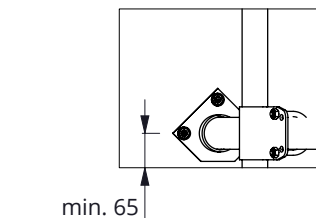

ligboxafscheiding PROFIT VA 175 cm

spinder
DAIRY HOUSING CONCEPTS

Nummer: 0110520-O

Maateenheid: mm

Datum: 21-9-2015

Tekening blijft ons eigendom en mag niet gekopieerd, aan derden getoond of op andere wijze worden gebruikt. Aan de gegevens op deze tekening kunnen geen rechten worden ontleend.