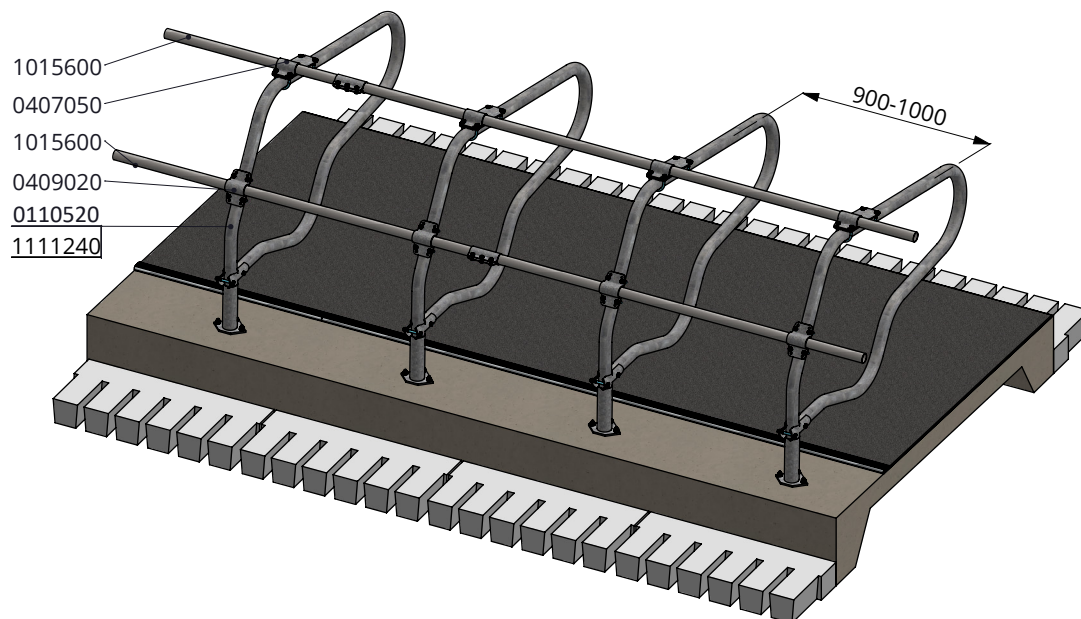

Bestel-nr.	Omschrijving	Aantal
0110502	poot voor PROFIT box 2"	1
0110521	losse beugel ligbox PROFIT VA 175cm	1
0413031	schaal t-klem 2"x2", zware uitv.	2
7112090	zesk.bout m12x90 8.8 verz	2
8212100	zesk.moer M12 verz.	2

ligboxafscheiding PROFIT VA 175 cm

spinder
DAIRY HOUSING CONCEPTS

Nummer: 0110520-O

Maateenheid: mm

Datum: 21-9-2015

Tekening blijft ons eigendom en mag niet gekopieerd, aan derden getoond of op andere wijze worden gebruikt. Aan de gegevens op deze tekening kunnen geen rechten worden ontleend.

* 150 - 400mm tussenruimte opvullen om bekanning te voorkomen

bestel nr.	omschrijving
0110520	ligboxafschieding PROFIT VA 175cm
0407050	schoftboombeugelklem 1,5"x2"
0409020	beugelklem 1,5"x2"
0421015	buis klemkoppeling 1,5"
1015600	buis 1,5"x6 mtr, verzinkt
1111240	betonanker, thermisch verzinkt - M12x106

Bestel-nr.	Omschrijving	Aantal
0110541	losse beugel ligbox PROFIT JV 165cm	1
0110542	montagevoet PROFIT box 1,5"	1
0413016	schaal t-klem 1,5"x1,5", zware uitv	2
7310070	slotbout m10x70 8.8 verz	2
8210400	zelfb.dopmoer M10 verz.	2