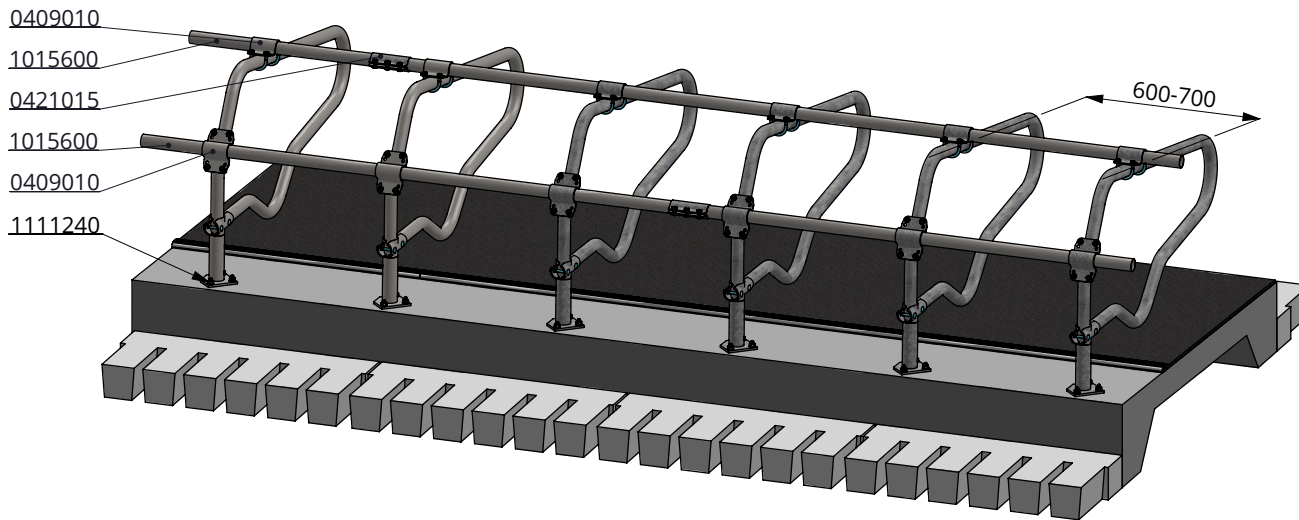

ligbox Profit JV 165cm

spinder
DAIRY HOUSING CONCEPTS

Nummer:	0110540-A
Maateenheid:	mm
Datum:	23-11-2016

Bestel-nr.	Omschrijving	Aantal
0110542	montagevoet PROFIT box 1,5"	1
0110561	losse beugel ligbox PROFIT KA 140cm	1
0413016	schaal t-klem 1,5"x1,5", zware uitv	2
7310070	slotbout m10x70 8.8 verz	2
8210400	zelfb.dopmoer M10 verz.	2

ligboxafscheiding PROFIT KA 140cm

spinder
DAIRY HOUSING CONCEPTS

Nummer: 0110560-O

Maateenheid: mm

Datum: 21-9-2015

Tekening blijft ons eigendom en mag niet gekopieerd, aan derden getoond of op andere wijze worden gebruikt. Aan de gegevens op deze tekening kunnen geen rechten worden ontleend.