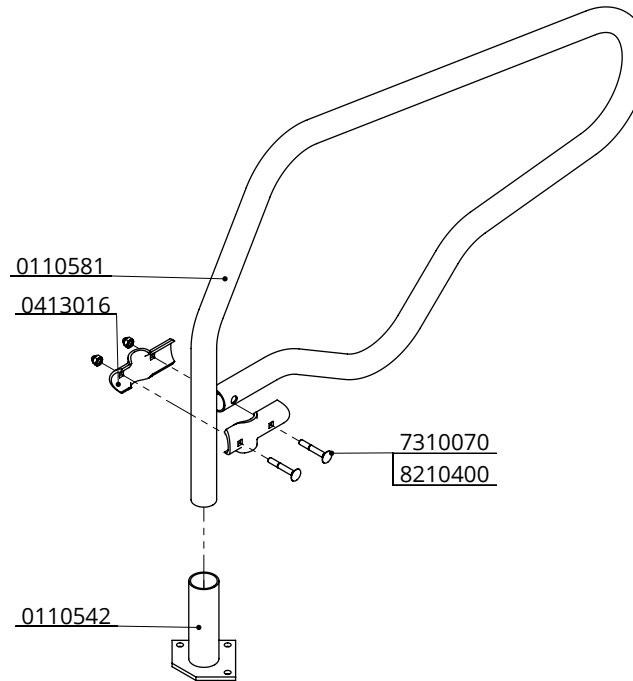

ligboxafscheiding PROFIT KA 140cm

spinder
DAIRY HOUSING CONCEPTS

Nummer: 0110560-O

Maateenheid: mm

Datum: 21-9-2015

Tekening blijft ons eigendom en mag niet gekopieerd, aan derden getoond of op andere wijze worden gebruikt. Aan de gegevens op deze tekening kunnen geen rechten worden ontleend.

* 100 - 300mm tussenruimte opvullen om bekanning te voorkomen

bestel nr.	omschrijving
0409010	beugelklem 1,5"x1,5"
0421015	buis-klemkoppeling 1,5"
1015600	buis 1,5"x6 mtr, verzinkt
1111240	betonanker, thermisch verzinkt - M12x106

ligbox Profit KA 140cm

spinder
DAIRY HOUSING CONCEPTS

Nummer:	0110560-A
Maateenheid:	mm
Datum:	23-11-2016

Tekening blijft ons eigendom en mag niet gekopieerd, aan derden getoond of op andere wijze worden gebruikt. Aan de gegevens op deze tekening kunnen geen rechten worden ontleend.