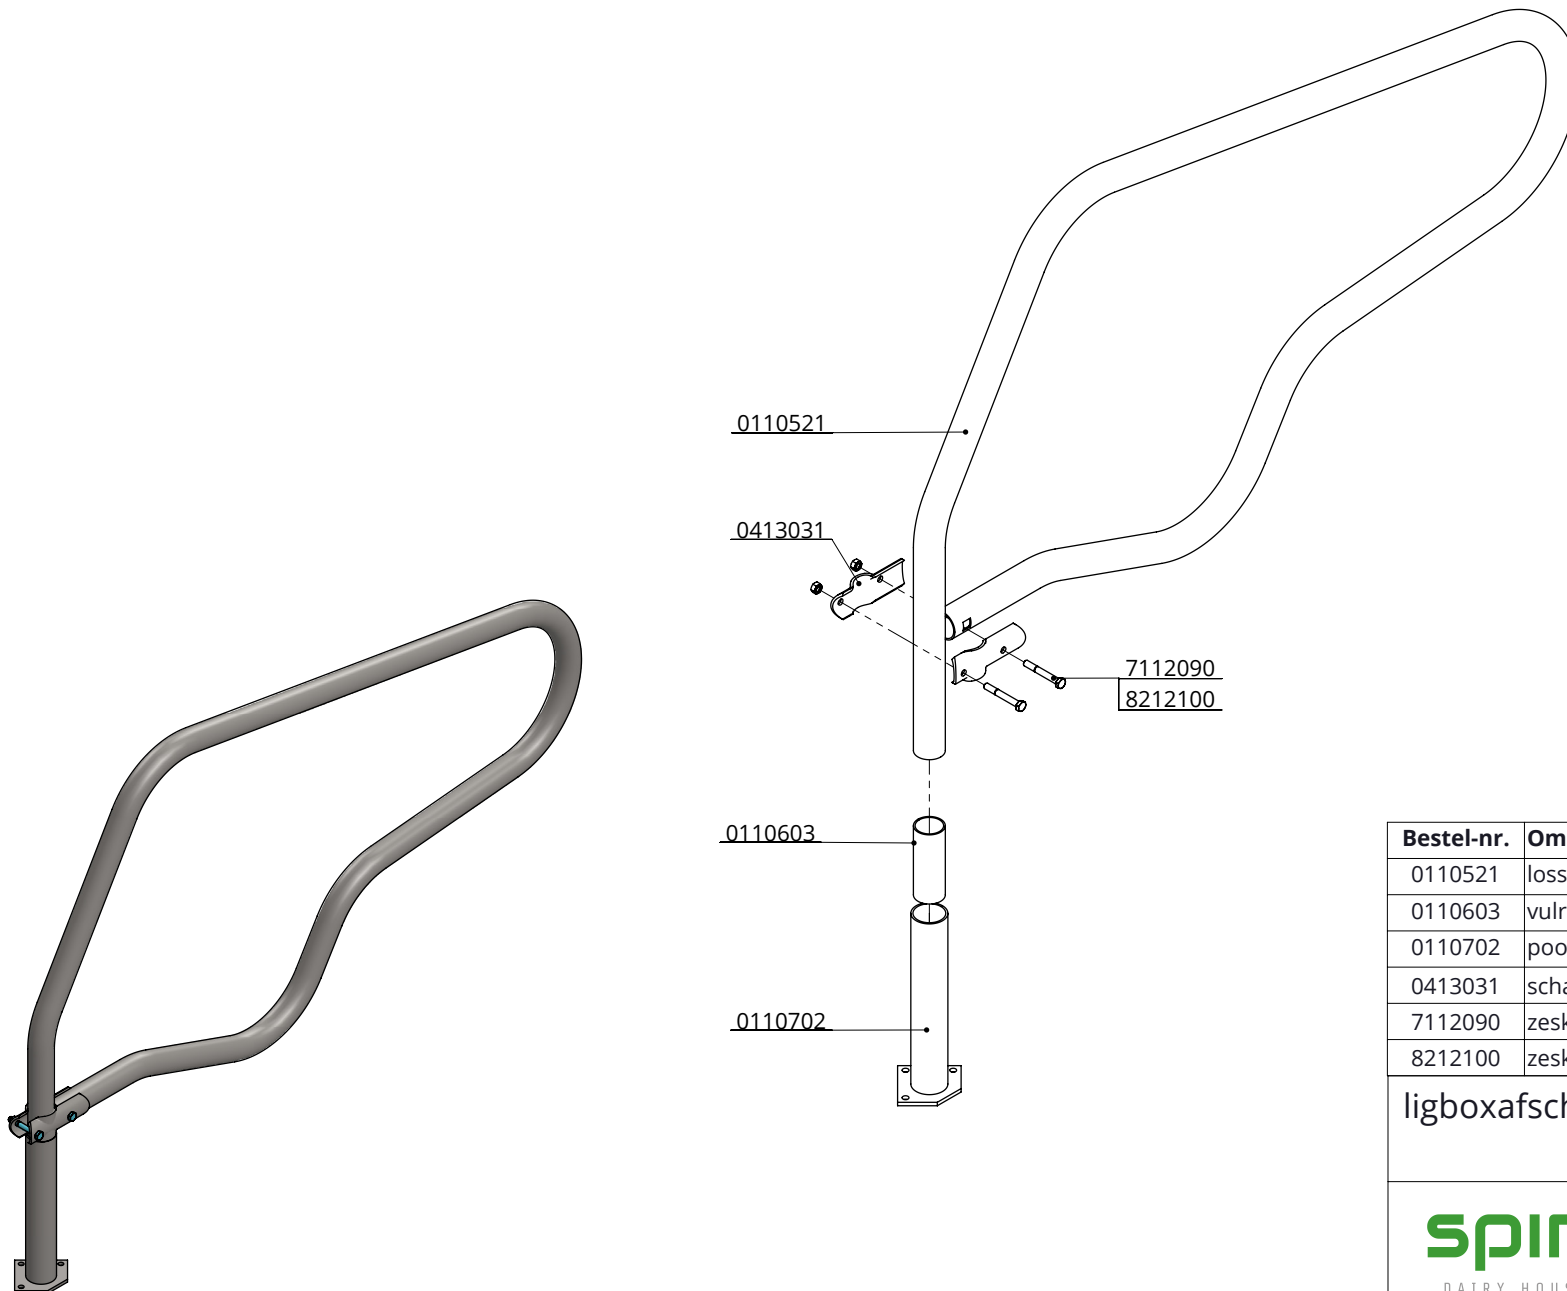

ligboxafscheiding PROFIT KA 120cm

spinder
DAIRY HOUSING CONCEPTS

Nummer:	0110580-O
Maateenheid:	mm
Datum:	21-9-2015

Tekening blijft ons eigendom en mag niet gekopieerd, aan derden getoond of op andere wijze worden gebruikt. Aan de gegevens op deze tekening kunnen geen rechten worden ontleend.

* 100 - 300mm tussenruimte opvullen om bekanning te voorkomen

bestel nr.	omschrijving
0409010	beugelklem 1,5"x1,5"
0421015	buis-klemkoppeling 1,5"
1015600	buis 1,5"x6 mtr, verzinkt
1111240	betonanker, thermisch verzinkt - M12x106

ligbox Profit KA 120cm

spinder
DAIRY HOUSING CONCEPTS

Nummer:	0110580-A
Maateenheid:	mm
Datum:	23-11-2016

Tekening blijft ons eigendom en mag niet gekopieerd, aan derden getoond of op andere wijze worden gebruikt. Aan de gegevens op deze tekening kunnen geen rechten worden ontleend.

Bestel-nr.	Omschrijving	Aantal
0110521	losse beugel ligbox PROFIT VA 175cm	1
0110603	vulring voor PROFIT-DS GV + VA 160 mm	1
0110702	poot voor Profit-DS, verzinkt	1
0413031	schaal t-klem 2"x2", zware uitv.	2
7112090	zesk.bout m12x90 8.8 verz	2
8212100	zesk.moer M12 verz.	2