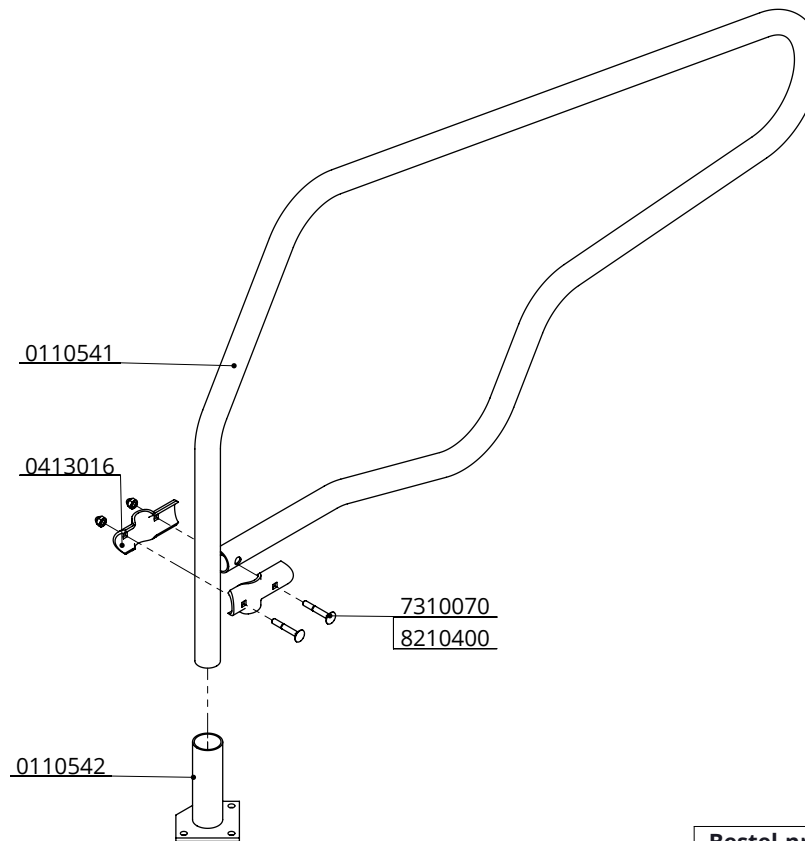

ligbox Profit 175cm

spinder

DAIRY HOUSING CONCEPTS

Nummer: 0110520-A

Maateenheid: mm

Datum: 23-11-2016

Tekening blijft ons eigendom en mag niet gekopieerd, aan derden getoond of op andere wijze worden gebruikt. Aan de gegevens op deze tekening kunnen geen rechten worden ontleend.

Bestel-nr.	Omschrijving	Aantal
0110541	losse beugel ligbox PROFIT JV 165cm	1
0110542	montagevoet PROFIT box 1,5"	1
0413016	schaal t-klem 1,5"x1,5", zware uitv	2
7310070	slotbout m10x70 8.8 verz	2
8210400	zelfb.dopmoer M10 verz.	2