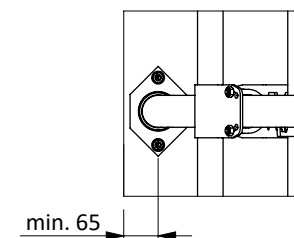

Bestel-nr.	Omschrijving	Aantal
0110521	losse beugel ligbox PROFIT VA 175cm	1
0110603	vulring voor PROFIT-DS GV + VA 160 mm	1
0110702	poot voor Profit-DS, verzinkt	1
0413031	schaal t-klem 2"x2", zware uitv.	2
7112090	zesk.bout m12x90 8.8 verz	2
8212100	zesk.moer M12 verz.	2

ligboxafsch. PROFIT 175, poot +16cm

spinder
DAIRY HOUSING CONCEPTS

Nummer: 0110720-O

Maateenheid: mm

Datum: 21-9-2015

Tekening blijft ons eigendom en mag niet gekopieerd, aan derden getoond of op andere wijze worden gebruikt. Aan de gegevens op deze tekening kunnen geen rechten worden ontleend.

optionele positie

* 200 - 450mm tussenruimte opvullen om beknelling te voorkomen

bestel nr.	omschrijving
0407050	schoftboombeugelklem 1,5"x2"
0409020	beugelklem 1,5"x2"
0421015	buis klemkoppeling 1,5"
1015600	buis 1,5"x6 mtr, verzinkt
1102700	kunststofhuls 70mm
1111440	betonanker, RVS A4 - M12x106