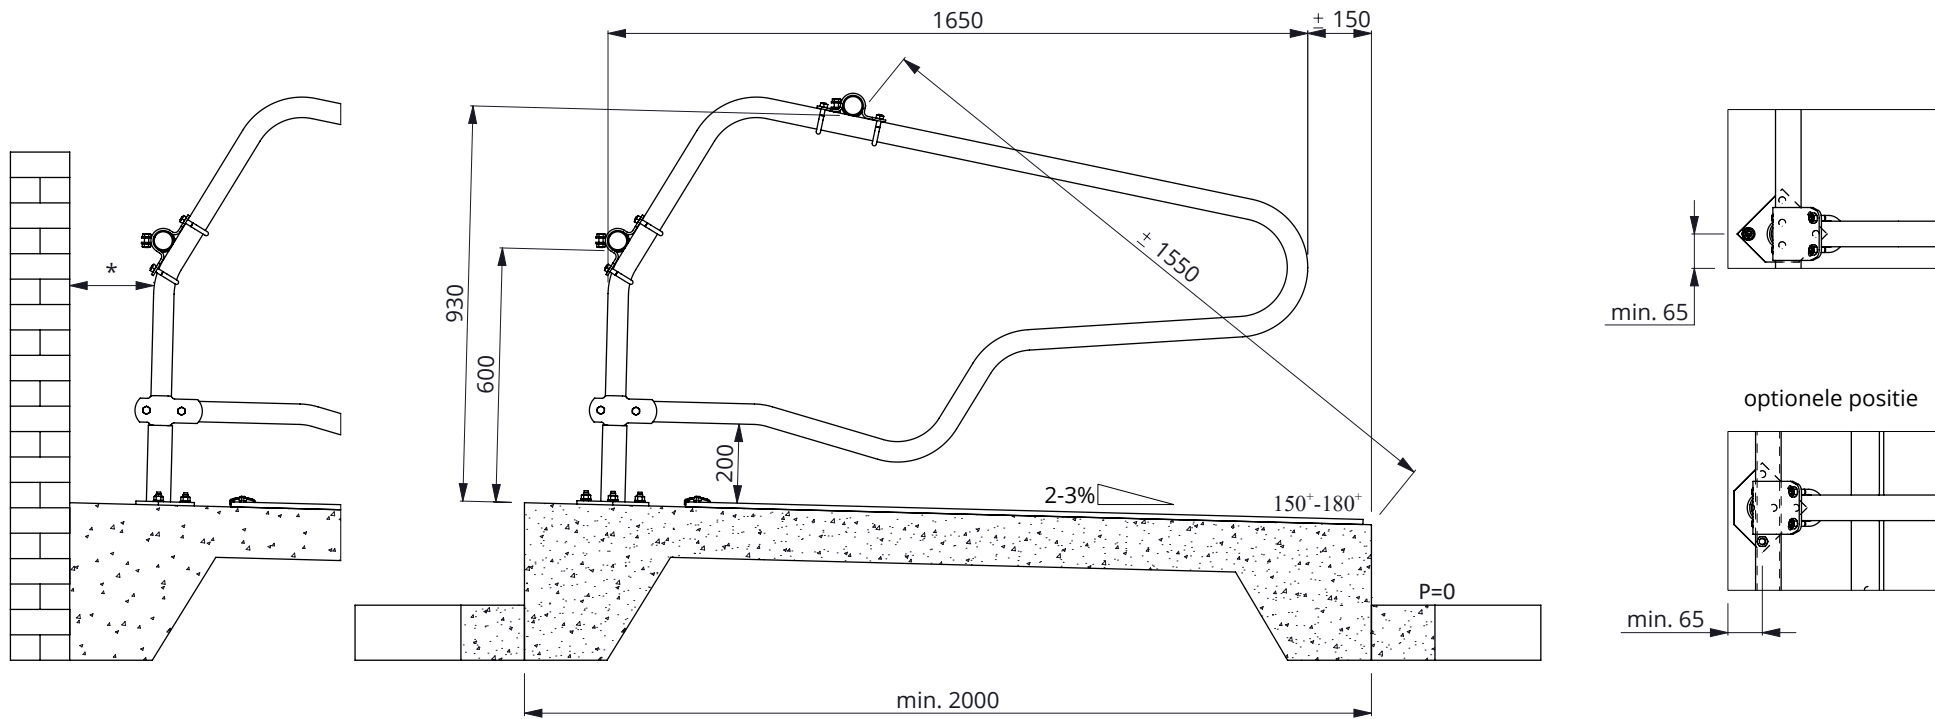

ligboxafscheiding PROFIT JV 165cm

spinder

DAIRY HOUSING CONCEPTS

Nummer: 0110540-O

Maateenheid: mm

Datum: 21-9-2015

Tekening blijft ons eigendom en mag niet gekopieerd, aan derden getoond of op andere wijze worden gebruikt. Aan de gegevens op deze tekening kunnen geen rechten worden ontleend.