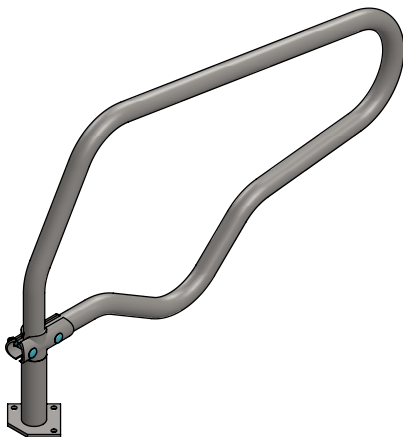

* 100 - 300mm tussenruimte opvullen om bekanning te voorkomen

bestel nr.	omschrijving
0409010	beugelklem 1,5"x1,5"
0421015	buis-klemkoppeling 1,5"
1015600	buis 1,5"x6 mtr, verzinkt
1111240	betonanker, thermisch verzinkt - M12x106

ligbox Profit KA 140cm

spinder
DAIRY HOUSING CONCEPTS

Nummer:	0110560-A
Maateenheid:	mm
Datum:	23-11-2016

Tekening blijft ons eigendom en mag niet gekopieerd, aan derden getoond of op andere wijze worden gebruikt. Aan de gegevens op deze tekening kunnen geen rechten worden ontleend.