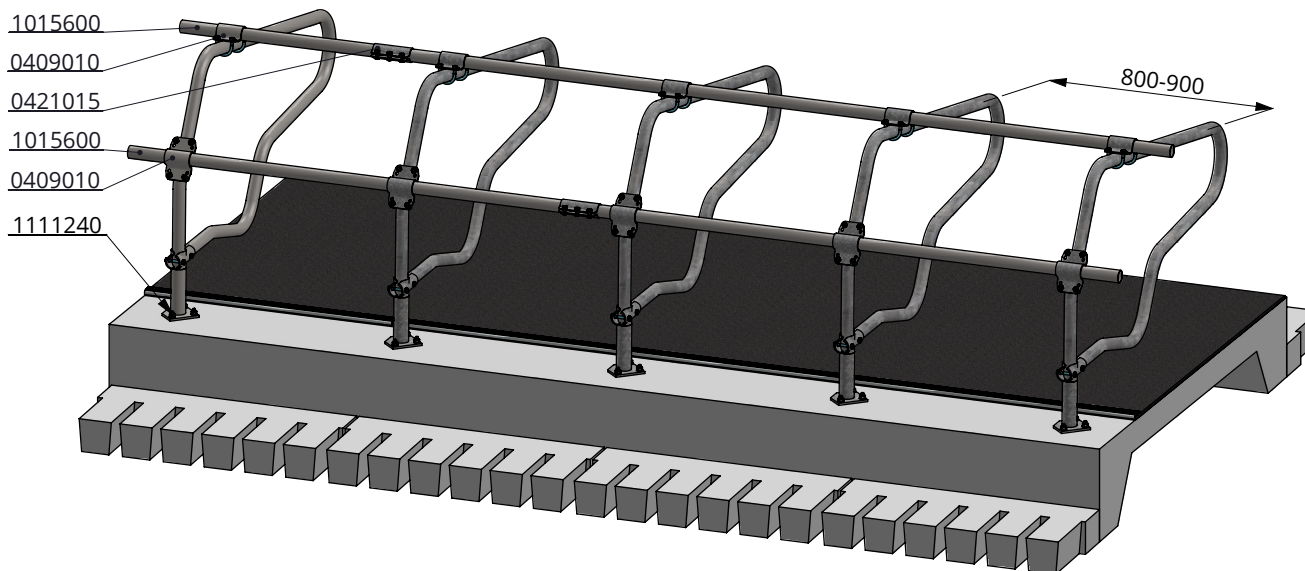

ligboxafscheiding PROFIT JV 165cm

spinder

DAIRY HOUSING CONCEPTS

Nummer: 0110540-O

Maateenheid: mm

Datum: 21-9-2015

Tekening blijft ons eigendom en mag niet gekopieerd, aan derden getoond of op andere wijze worden gebruikt. Aan de gegevens op deze tekening kunnen geen rechten worden ontleend.

ligbox Profit JV 165cm

spinder
DAIRY HOUSING CONCEPTS

Nummer:	0110540-A
Maateenheid:	mm
Datum:	23-11-2016

Bestel-nr.	Omschrijving	Aantal
0110542	montagevoet PROFIT box 1,5"	1
0110561	losse beugel ligbox PROFIT KA 140cm	1
0413016	schaal t-klem 1,5"x1,5", zware uitv	2
7310070	slotbout m10x70 8.8 verz	2
8210400	zelfb.dopmoer M10 verz.	2