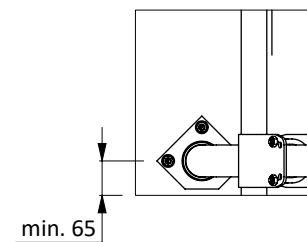

ligboxafsch. PROFIT 175, poot +16cm

spinder
DAIRY HOUSING CONCEPTS

Nummer: 0110720-O

Maateenheid: mm

Datum: 21-9-2015

Tekening blijft ons eigendom en mag niet gekopieerd, aan derden getoond of op andere wijze worden gebruikt. Aan de gegevens op deze tekening kunnen geen rechten worden ontleend.