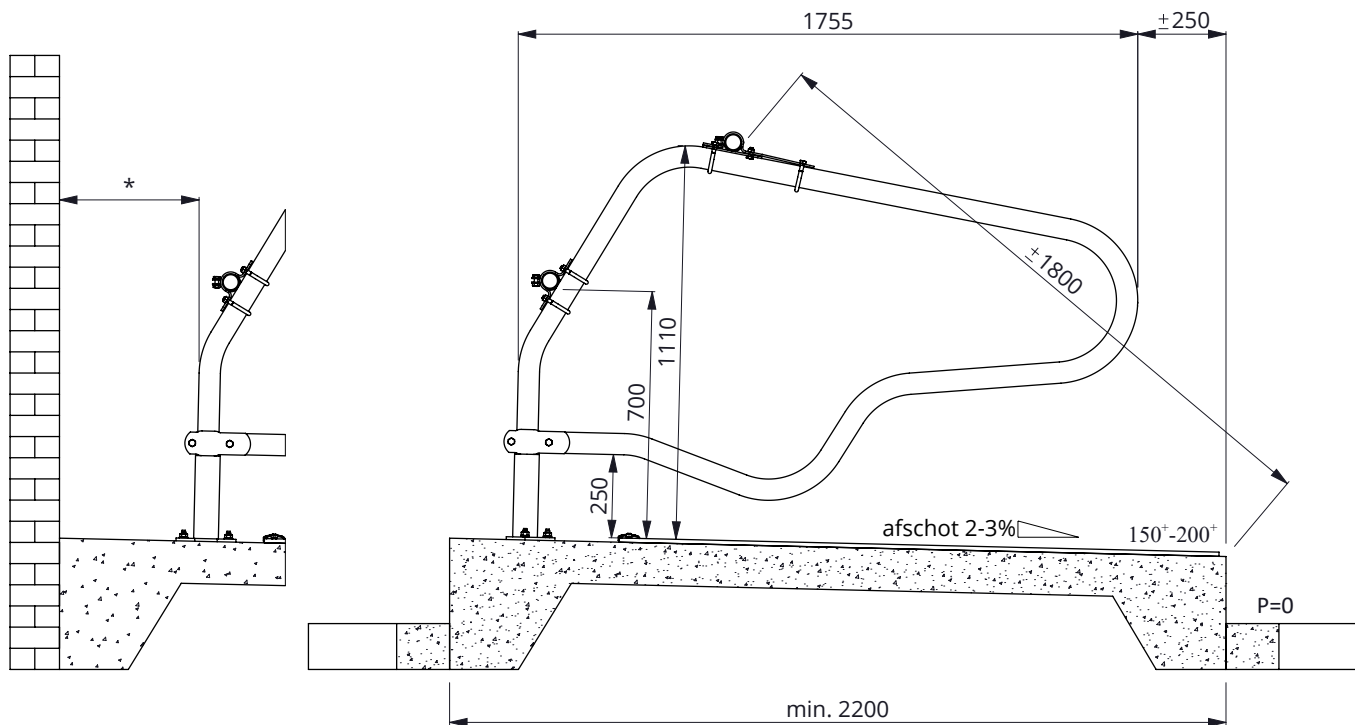

ligboxafscheiding PROFIT VA 175 cm

spinder
DAIRY HOUSING CONCEPTS

Nummer: 0110520-O

Maateenheid: mm

Datum: 21-9-2015

Tekening blijft ons eigendom en mag niet gekopieerd, aan derden getoond of op andere wijze worden gebruikt. Aan de gegevens op deze tekening kunnen geen rechten worden ontleend.

* 150 - 400mm tussenruimte opvullen om bekanning te voorkomen

bestel nr.	omschrijving
0110520	ligboxafschieding PROFIT VA 175cm
0407050	schoftboombeugelklem 1,5"x2"
0409020	beugelklem 1,5"x2"
0421015	buis klemkoppeling 1,5"
1015600	buis 1,5"x6 mtr, verzinkt
1111240	betonanker, thermisch verzinkt - M12x106