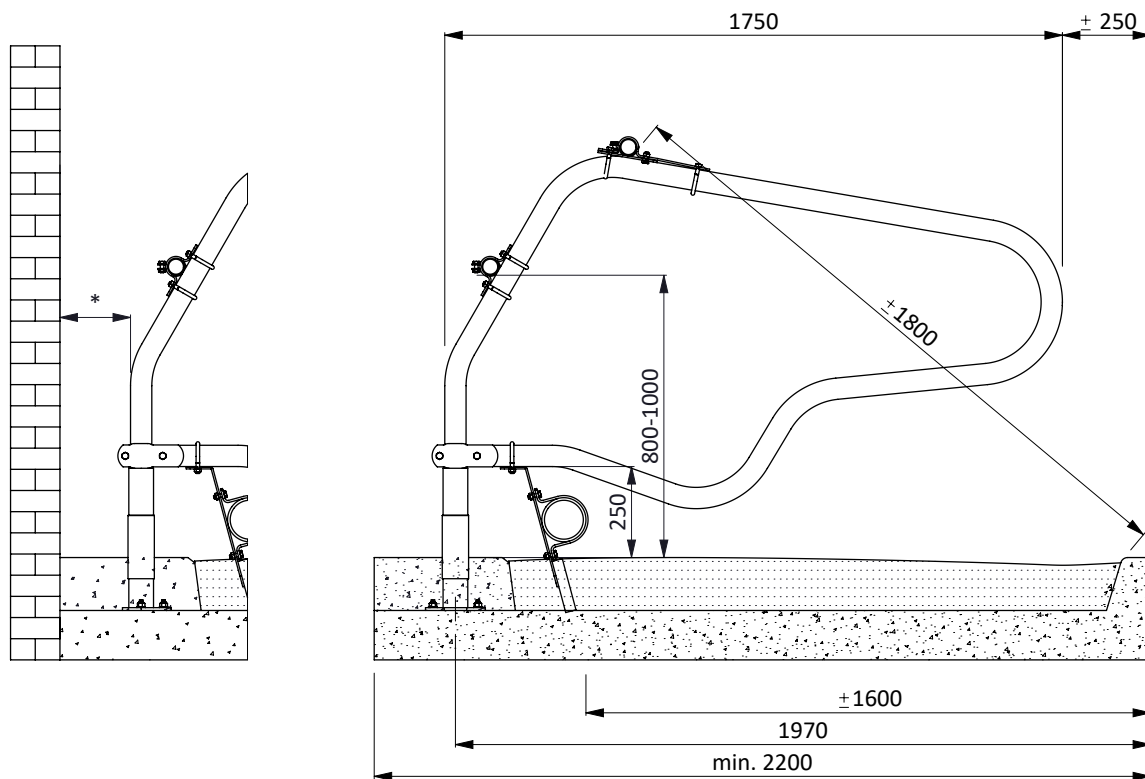

ligboxafsch. PROFIT 175, poot +16cm

spinder
DAIRY HOUSING CONCEPTS

Nummer: 0110720-O

Maateenheid: mm

Datum: 21-9-2015

Tekening blijft ons eigendom en mag niet gekopieerd, aan derden getoond of op andere wijze worden gebruikt. Aan de gegevens op deze tekening kunnen geen rechten worden ontleend.