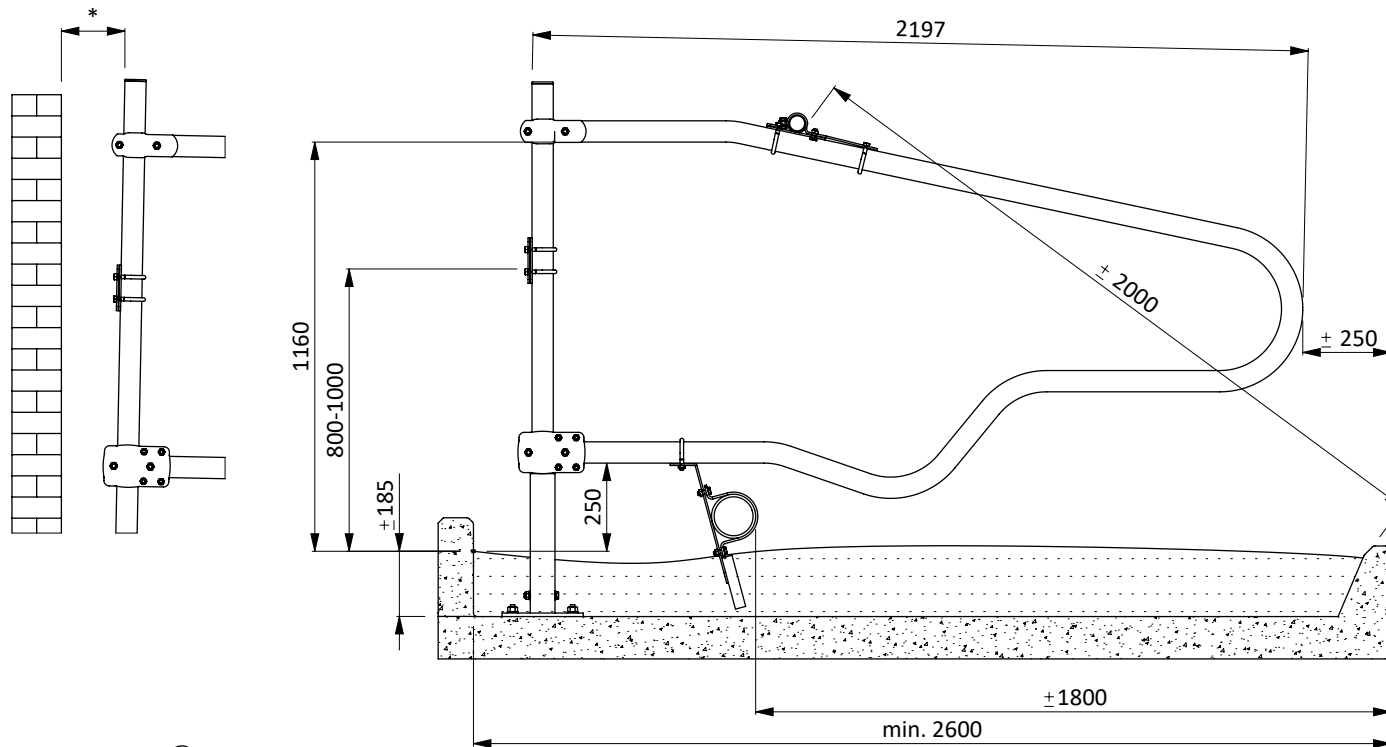

* Veilige tussenruimte: Kleiner dan 200 of groter dan 450

bestel nr.	omschrijving
0190405	keerband 50mm, rol à 50 mtr
0190425	klemplaat voor keerband 2" box kpl
01921xx	golf schoftboom - 2x...cm, incl. B+M
0407050	schoftboombeugelklem 1,5"x2"
1021140	opbouw standpijp 2"x140 cm
1106200	afdekkap 2"
1111250	betonanker, thermisch verzinkt - M16x120

ligbox Comfort-NG 218

spinder
DAIRY HOUSING CONCEPTS

Nummer: 0113560-A

Maateenheid: mm

Datum: 28-11-2016

Tekening blijft ons eigendom en mag niet gekopieerd, aan derden getoond of op andere wijze worden gebruikt. Aan de gegevens op deze tekening kunnen geen rechten worden ontleend.

* Veilige tussenruimte: Kleiner dan 200 of groter dan 450

bestel nr.	omschrijving
0190405	keerband 50mm, rol à 50 mtr
0190425	klemplaat voor keerband 2" box kpl
0407050	schoftboombeugelklem 1,5"x2"
0421015	buis-klemkoppeling 1,5"
1015600	buis 1,5"x6 mtr, verzinkt
1022150	opbouwstandpijp 2"x150 cm v. Comfort-DS
1106200	afdekkap 2"
1111450	betonanker, RVS A4 - M16x120