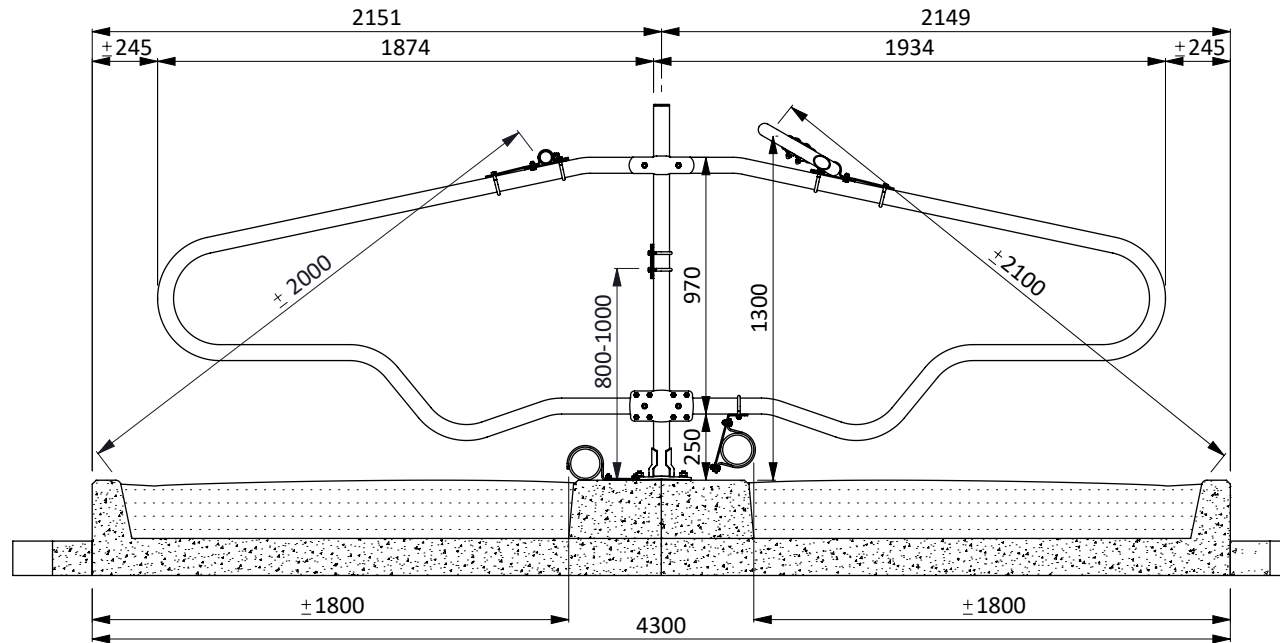

ligbox Comfort-NG 193/193

spinder
DAIRY HOUSING CONCEPTS

Nummer: 0113535-A

Maateenheid: mm

Datum: 5-12-2016

Tekening blijft ons eigendom en mag niet gekopieerd, aan derden getoond of op andere wijze worden gebruikt. Aan de gegevens op deze tekening kunnen geen rechten worden ontleend.