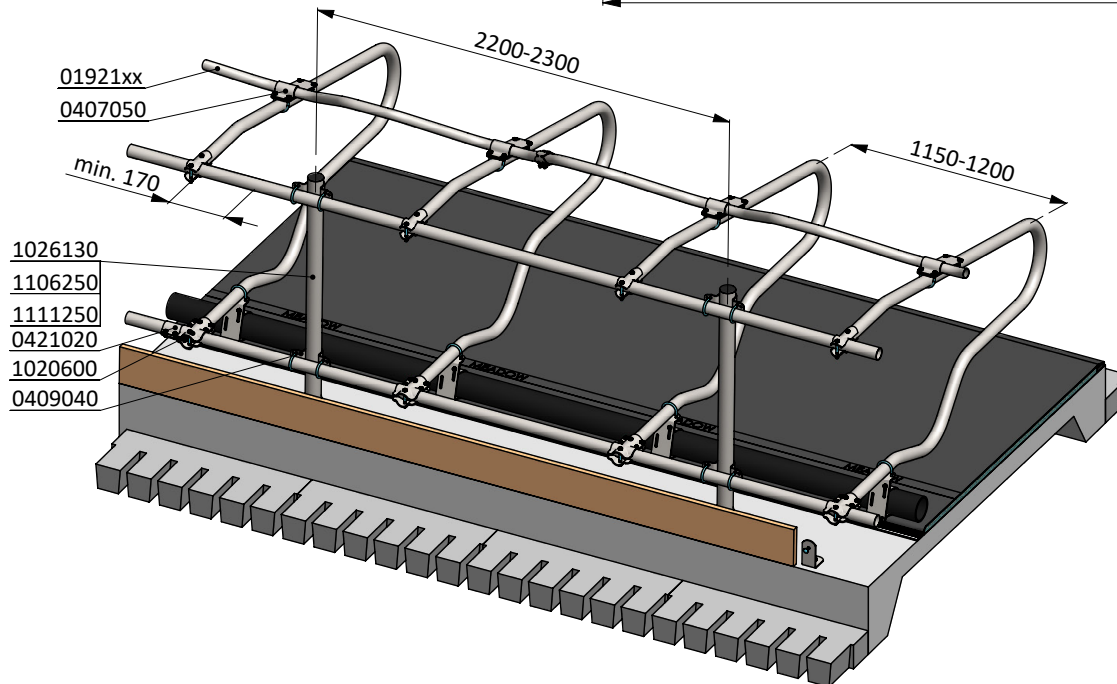

ligbox Comfort-NG 193

18-22 mnd

spinder

DAIRY HOUSING CONCEPTS

Nummer: 0113530-A

Maateenheid: mm

Datum: 28-11-2016

Tekening blijft ons eigendom en mag niet gekopieerd, aan derden getoond of op andere wijze worden gebruikt. Aan de gegevens op deze tekening kunnen geen rechten worden ontleend.