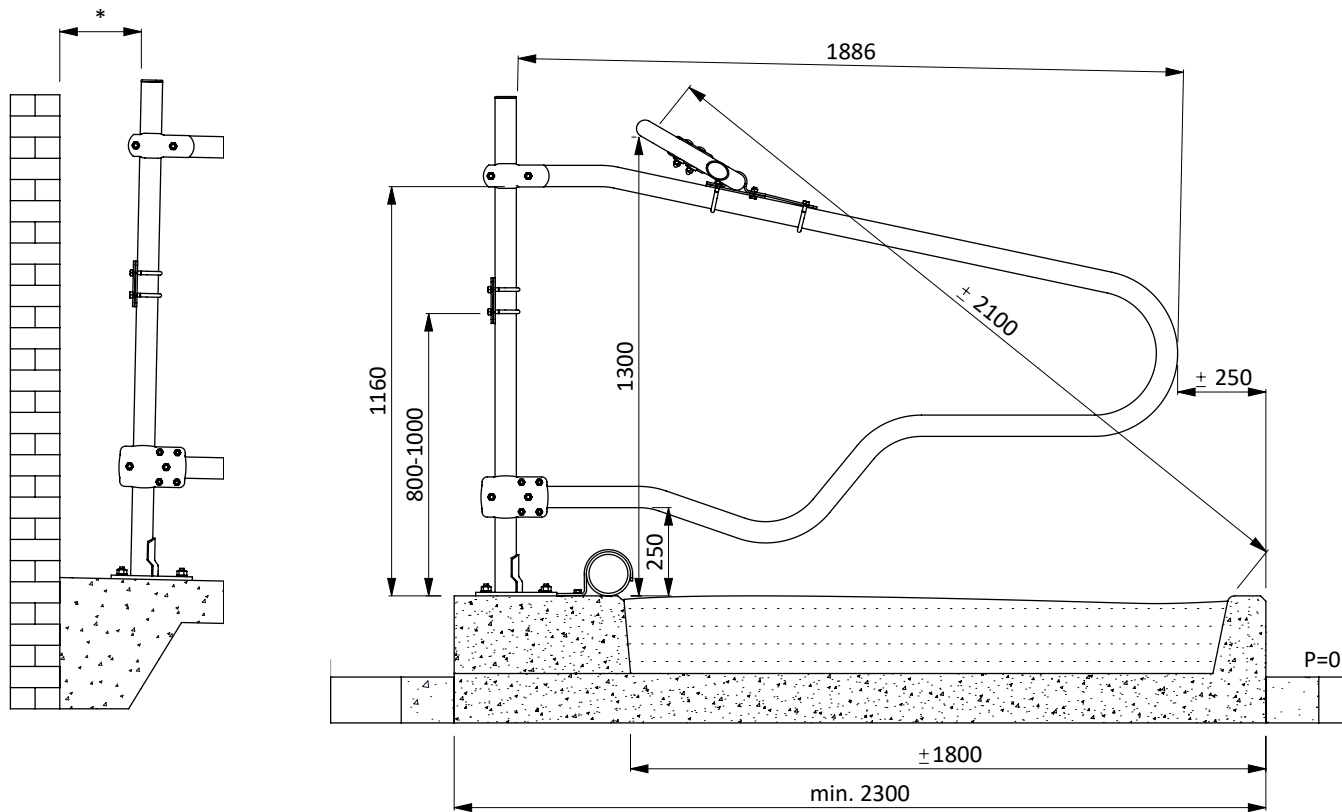

* Veilige tussenruimte: Kleiner dan 200 of groter dan 450

bestel nr.	omschrijving
0190405	keerband 50mm, rol à 50 mtr
0190425	klemplaat voor keerband 2" box kpl
01921xx	golfshoftboom - 2x...cm, incl. B+M
0407050	schoftboombeugelklem 1,5"x2"
1021140	opbouw standpijp 2"x140 cm
1106200	afdekkap 2"
1111250	betonanker, thermisch verzinkt - M16x120

ligbox Comfort-NG 193

spinder
DAIRY HOUSING CONCEPTS

Nummer: 0113530-A

Maateenheid: mm

Datum: 28-11-2016

Tekening blijft ons eigendom en mag niet gekopieerd, aan derden getoond of op andere wijze worden gebruikt. Aan de gegevens op deze tekening kunnen geen rechten worden ontleend.

* Veilige tussenruimte: Kleiner dan 200 of groter dan 450

bestel nr.	omschrijving
0190405	keerband 50mm, rol à 50 mtr
0190425	klemplaat voor keerband 2" box kpl
01921xx	golfschoftboom - 2x...cm, incl. B+M
0407050	schoftboombeugelklem 1,5"x2"
1021140	opbouw standpijp 2"x140 cm
1106200	afdekkap 2"
1111250	betonanker, thermisch verzinkt - M16x120