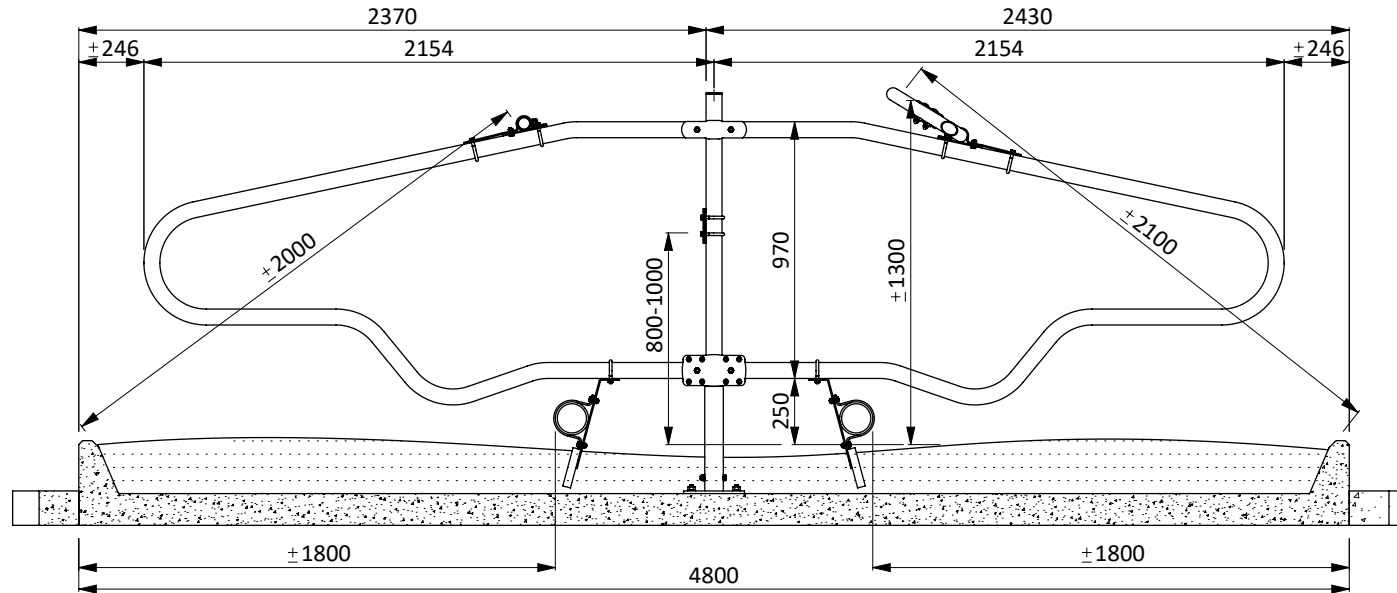

01921xx
0407050
1020150
1106200
8210100
1015600
0421015

Bestel-nr.	Omschrijving
01921xx	golfschoftboom - 2x...cm, incl. B+M
0407050	schoftboombeugelklem 1,5"x2"
0421015	buis klemkoppeling 1,5"
1015600	buis 1,5"x6 mtr, verzinkt
1106200	afdekkap 2"
1022150	opbouwstandpijp 2"x150 cm v. Comfort-DS
1111450	betonanker, RVS A4 - M16x120

ligbox Comfort-NG 218/218

spinder
DAIRY HOUSING CONCEPTS

Nummer: 0113565-A
Maateenheid: mm
Datum: 5-12-2016

Tekening blijft ons eigendom en mag niet gekopieerd, aan derden getoond of op andere wijze worden gebruikt. Aan de gegevens op deze tekening kunnen geen rechten worden ontleend.