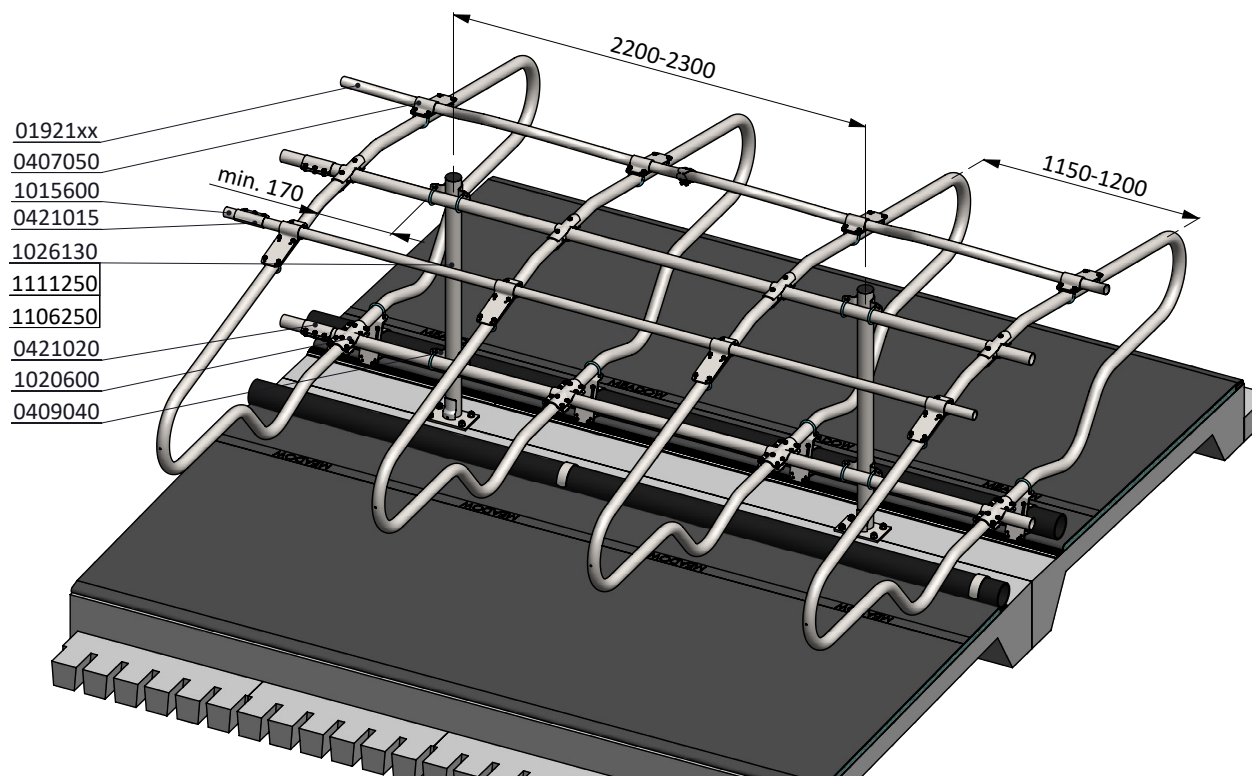

Ligbox Comfort-NG

spinder

DAIRY HOUSING CONCEPTS

Nummer: 01135x5-O

Maateenheid: mm

Datum: 14-4-2020

Tekening blijft ons eigendom en mag niet gekopieerd, aan derden getoond of op andere wijze worden gebruikt. Aan de gegevens op deze tekening kunnen geen rechten worden ontleend.