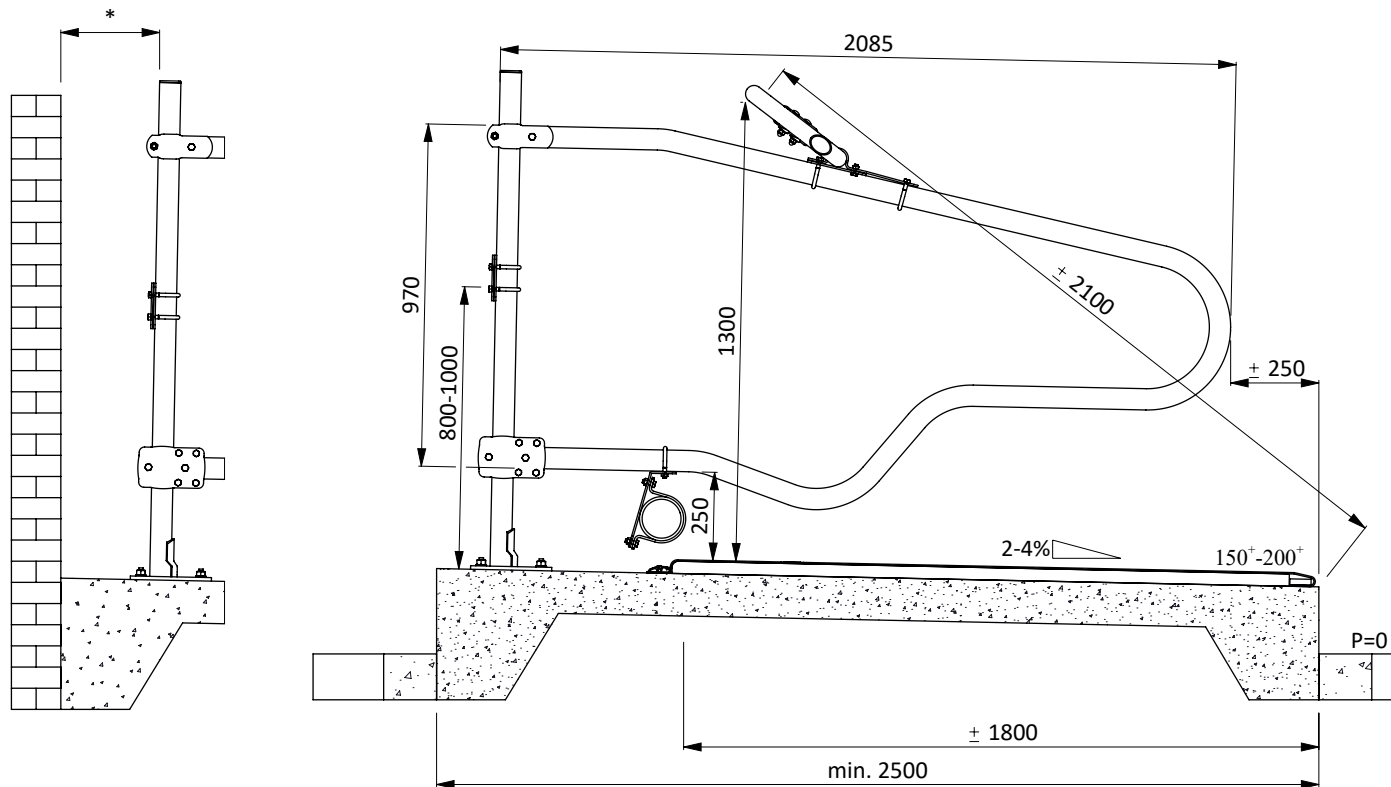

* Veilige tussenruimte: Kleiner dan 200 of groter dan 450

bestel nr.	omschrijving
0190405	keerband 50mm, rol à 50 mtr
0190425	klemplaat voor keerband 2" box kpl
01921xx	golfshoftboom - 2x...cm, incl. B+M
0407050	schoftboombeugelklem 1,5"x2"
1021140	opbouw standpijp 2"x140 cm
1106200	afdekkap 2"
1111250	betonanker, thermisch verzinkt - M16x120

ligbox Comfort-NG 208

spinder

DAIRY HOUSING CONCEPTS

Nummer: 0113550-A

Maateenheid: mm

Datum: 28-11-2016

Tekening blijft ons eigendom en mag niet gekopieerd, aan derden getoond of op andere wijze worden gebruikt. Aan de gegevens op deze tekening kunnen geen rechten worden ontleend.