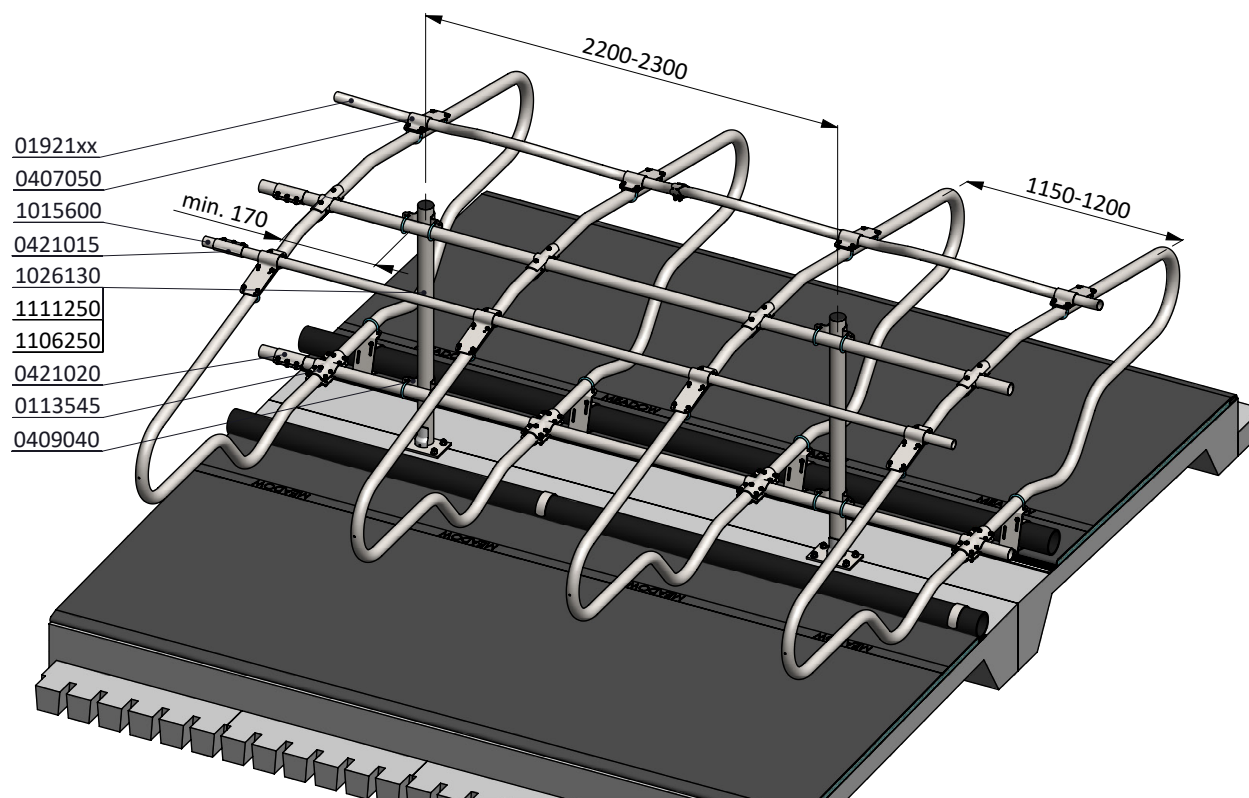

ligbox Comfort-NG 193/193

spinder
DAIRY HOUSING CONCEPTS

Nummer: 0113535-A

Maateenheid: mm

Datum: 5-12-2016

Tekening blijft ons eigendom en mag niet gekopieerd, aan derden getoond of op andere wijze worden gebruikt. Aan de gegevens op deze tekening kunnen geen rechten worden ontleend.