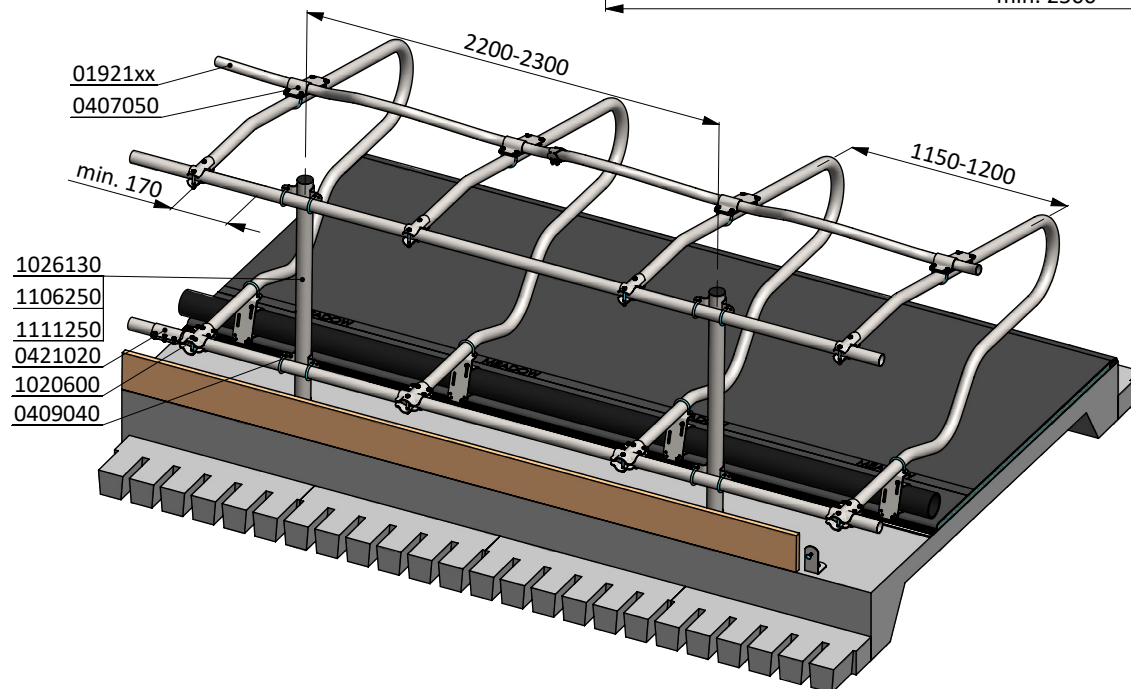

ligbox Comfort-NG 208

spinder
DAIRY HOUSING CONCEPTS

Nummer: 0113550-A

Maateenheid: mm

Datum: 28-11-2016

Tekening blijft ons eigendom en mag niet gekopieerd, aan derden getoond of op andere wijze worden gebruikt. Aan de gegevens op deze tekening kunnen geen rechten worden ontleend.