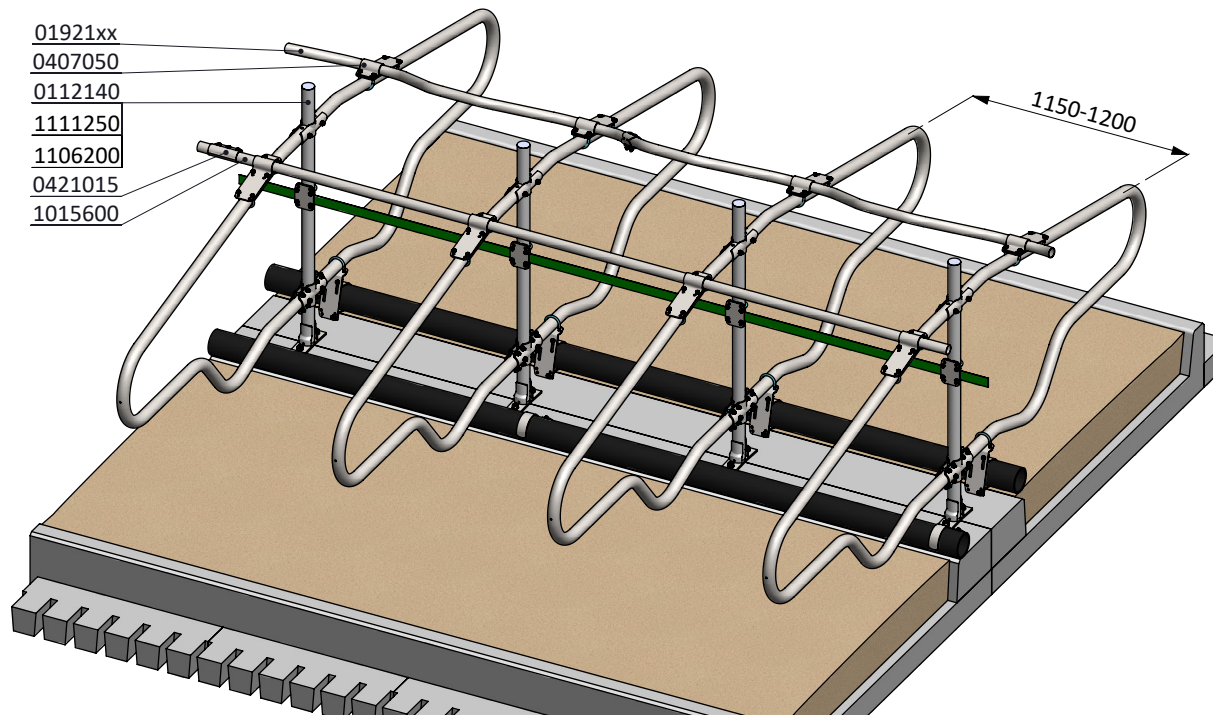

ligbox Comfort-NG 193/193

spinder
DAIRY HOUSING CONCEPTS

Nummer: 0113535-A

Maateenheid: mm

Datum: 5-12-2016

Tekening blijft ons eigendom en mag niet gekopieerd, aan derden getoond of op andere wijze worden gebruikt. Aan de gegevens op deze tekening kunnen geen rechten worden ontleend.