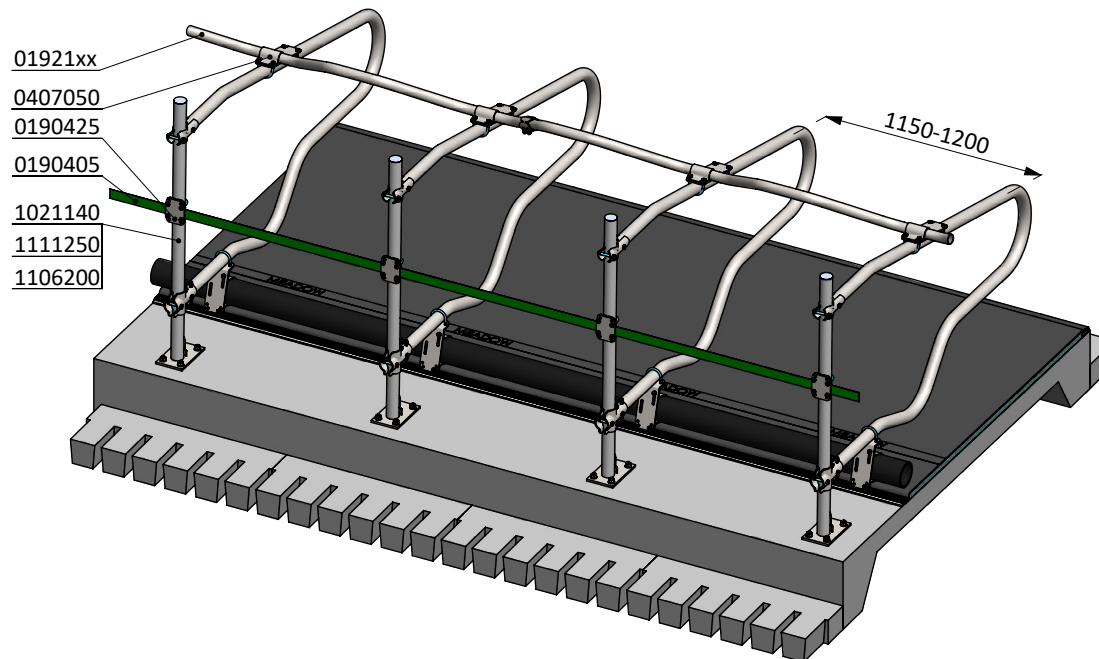

* Veilige tussenruimte: Kleiner dan 200 of groter dan 450

bestel nr.	omschrijving
0190405	keerband 50mm, rol à 50 mtr
0190425	klemplaat voor keerband 2" box kpl
01921xx	golfshoftboom - 2x...cm, incl. B+M
0407050	schoftboombeugelklem 1,5"x2"
1021140	opbouw standpijp 2"x140 cm
1106200	afdekkap 2"
1111250	betonanker, thermisch verzinkt - M16x120

ligbox Comfort-NG 208

spinder

DAIRY HOUSING CONCEPTS

Nummer: 0113550-A

Maateenheid: mm

Datum: 28-11-2016

Tekening blijft ons eigendom en mag niet gekopieerd, aan derden getoond of op andere wijze worden gebruikt. Aan de gegevens op deze tekening kunnen geen rechten worden ontleend.