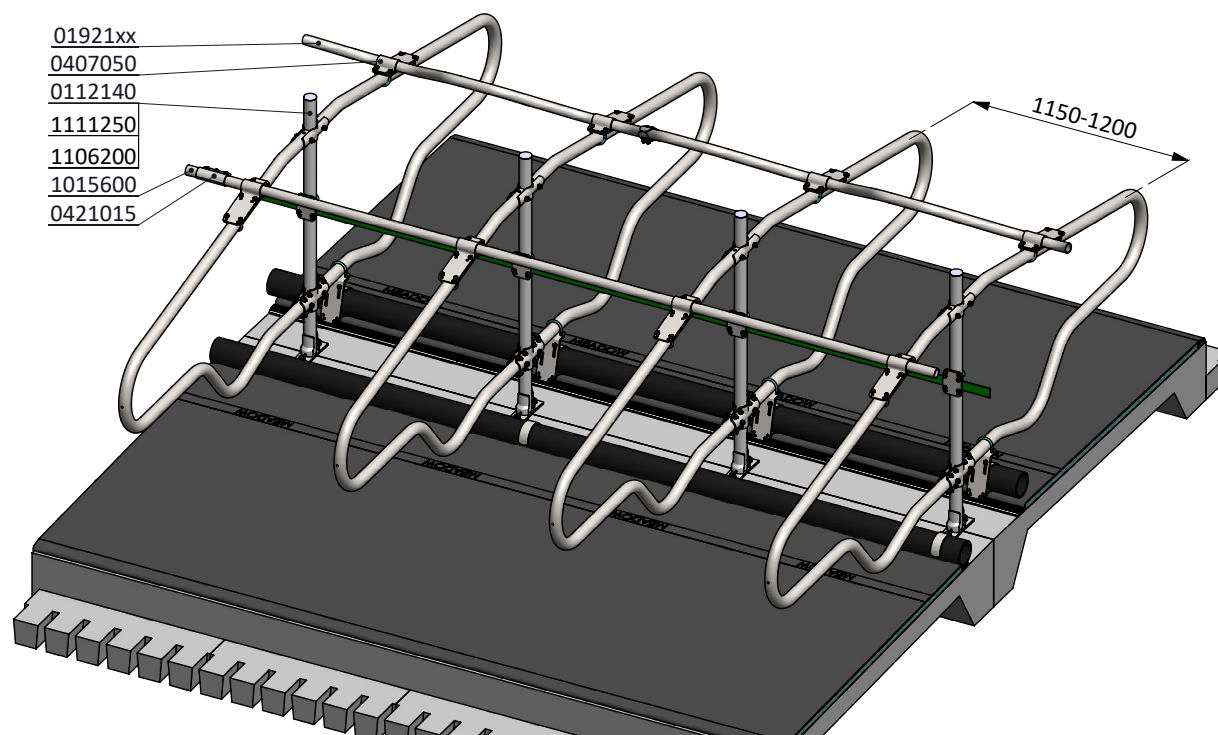

ligbox Comfort-NG 193/193

spinder
DAIRY HOUSING CONCEPTS

Nummer: 0113535-A

Maateenheid: mm

Datum: 5-12-2016

Tekening blijft ons eigendom en mag niet gekopieerd, aan derden getoond of op andere wijze worden gebruikt. Aan de gegevens op deze tekening kunnen geen rechten worden ontleend.