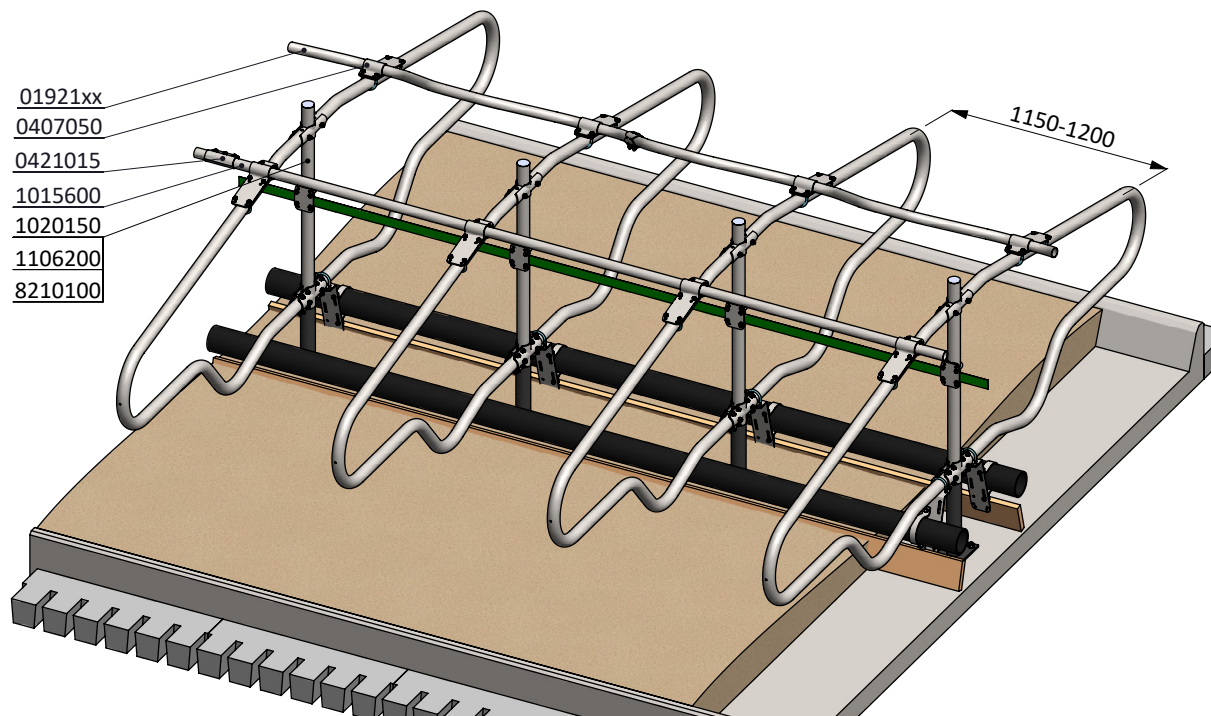

Bestel-nr.	Omschrijving
01921xx	golfschoftboom - 2x...cm, incl. B+M
0407050	schoftboombeugelklem 1,5"x2"
0421015	buis klemkoppeling 1,5"
1015600	buis 1,5"x6 mtr, verzinkt
1106200	afdekkap 2"
1022150	opbouwstandpijp 2"x150 cm v. Comfort-DS
1111450	betonanker, RVS A4 - M16x120

ligbox Comfort-NG 193/193

spinder
DAIRY HOUSING CONCEPTS

Nummer: 0113535-A

Maateenheid: mm

Datum: 5-12-2016

Tekening blijft ons eigendom en mag niet gekopieerd, aan derden getoond of op andere wijze worden gebruikt. Aan de gegevens op deze tekening kunnen geen rechten worden ontleend.