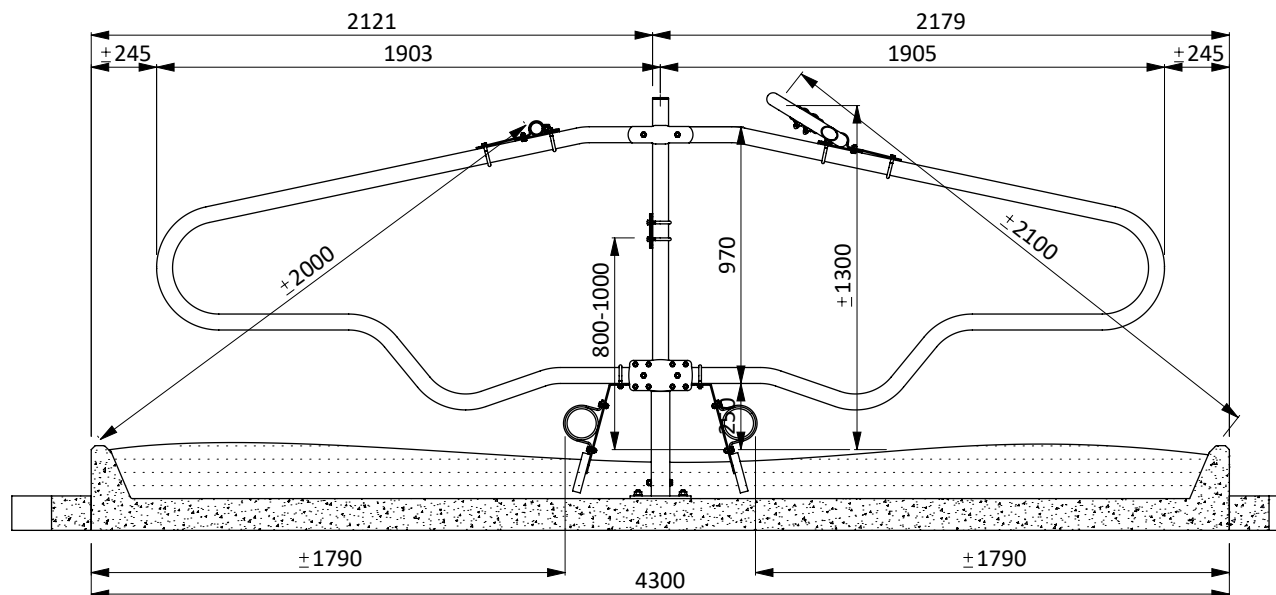

Bestel-nr.	Omschrijving
01921xx	golfschoftboom - 2x...cm, incl. B+M
0407050	schoftboombeugelklem 1,5"x2"
0421015	buis klemkoppeling 1,5"
1015600	buis 1,5"x6 mtr, verzinkt
1106200	afdekkap 2"
1022150	opbouwstandpijp 2"x150 cm v. Comfort-DS
1111450	betonanker, RVS A4 - M16x120

ligbox Comfort-NG 193/193

spinder
DAIRY HOUSING CONCEPTS

Nummer: 0113535-A

Maateenheid: mm

Datum: 5-12-2016

Tekening blijft ons eigendom en mag niet gekopieerd, aan derden getoond of op andere wijze worden gebruikt. Aan de gegevens op deze tekening kunnen geen rechten worden ontleend.