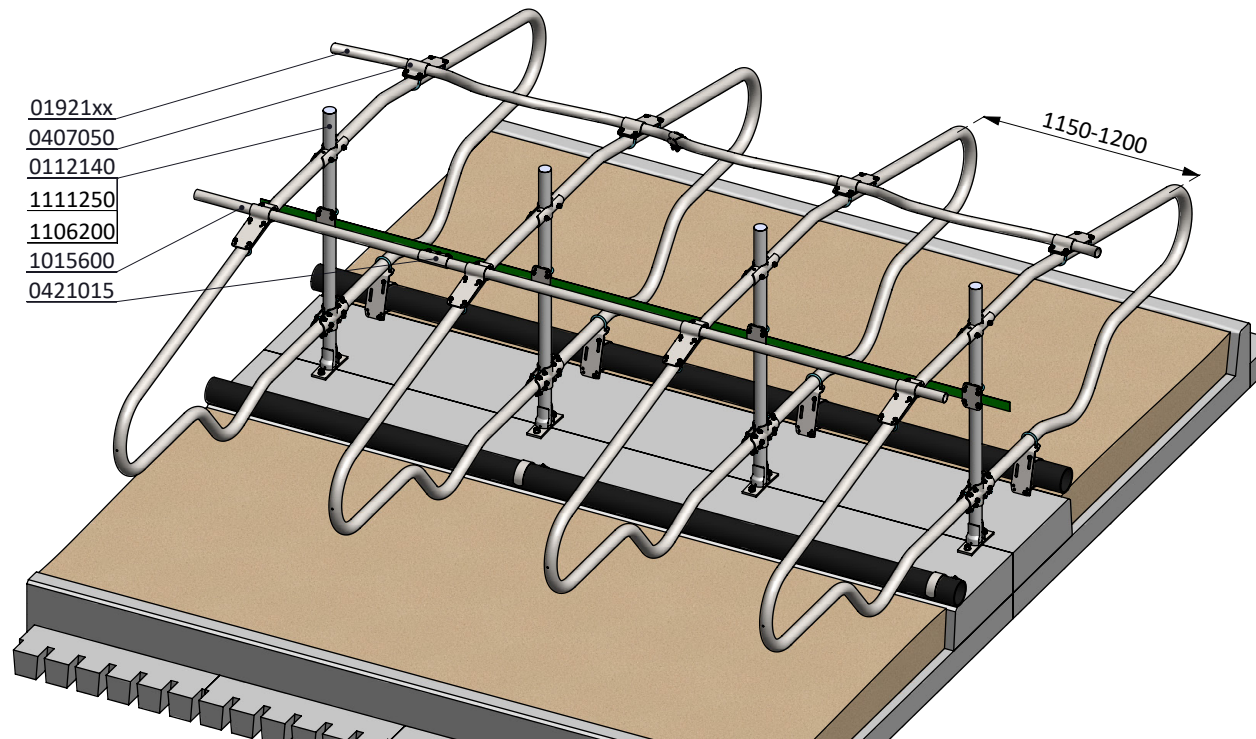

ligbox Comfort-NG 218/218

spinder

DAIRY HOUSING CONCEPTS

Nummer: 0113565-A

Maateenheid: mm

Datum: 5-12-2016

Tekening blijft ons eigendom en mag niet gekopieerd, aan derden getoond of op andere wijze worden gebruikt. Aan de gegevens op deze tekening kunnen geen rechten worden ontleend.