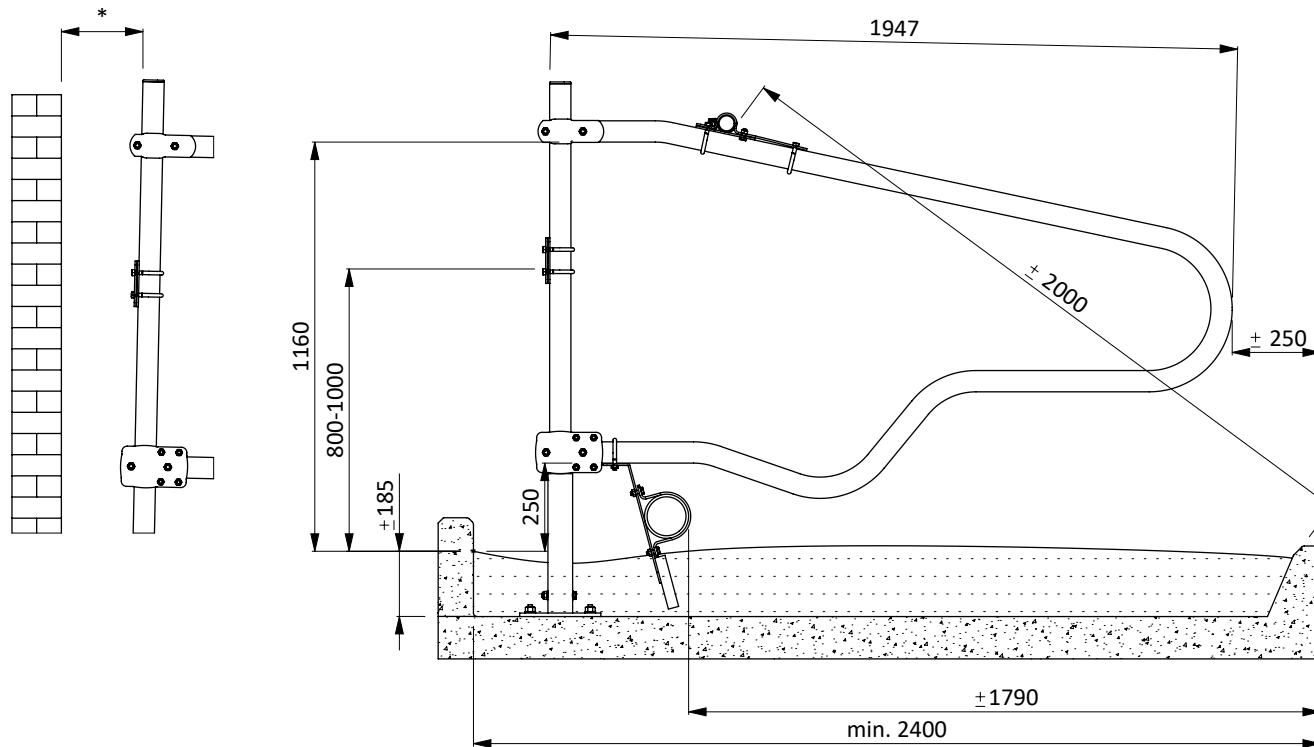

* Veilige tussenruimte: Kleiner dan 200 of groter dan 450

bestel nr.	omschrijving
0190405	keerband 50mm, rol à 50 mtr
0190425	klemplaat voor keerband 2" box kpl
01921xx	golfschoftboom - 2x...cm, incl. B+M
0407050	schoftboombeugelklem 1,5"x2"
1021140	opbouw standpijp 2"x140 cm
1106200	afdekkap 2"
1111250	betonanker, thermisch verzinkt - M16x120

ligbox Comfort-NG 193

spinder

DAIRY HOUSING CONCEPTS

Nummer: 0113530-A

Maateenheid: mm

Datum: 28-11-2016

Tekening blijft ons eigendom en mag niet gekopieerd, aan derden getoond of op andere wijze worden gebruikt. Aan de gegevens op deze tekening kunnen geen rechten worden ontleend.

* Veilige tussenruimte: Kleiner dan 200 of groter dan 450

bestel nr.	omschrijving
0190405	keerband 50mm, rol à 50 mtr
0190425	klemplaat voor keerband 2" box kpl
0407050	schoftboombeugelklem 1,5"x2"
0421015	buis-klemkoppeling 1,5"
1015600	buis 1,5"x6 mtr, verzinkt
1022150	opbouwstandpijp 2"x150 cm v. Comfort-DS
1106200	afdekkap 2"
1111450	betonanker, RVS A4 - M16x120