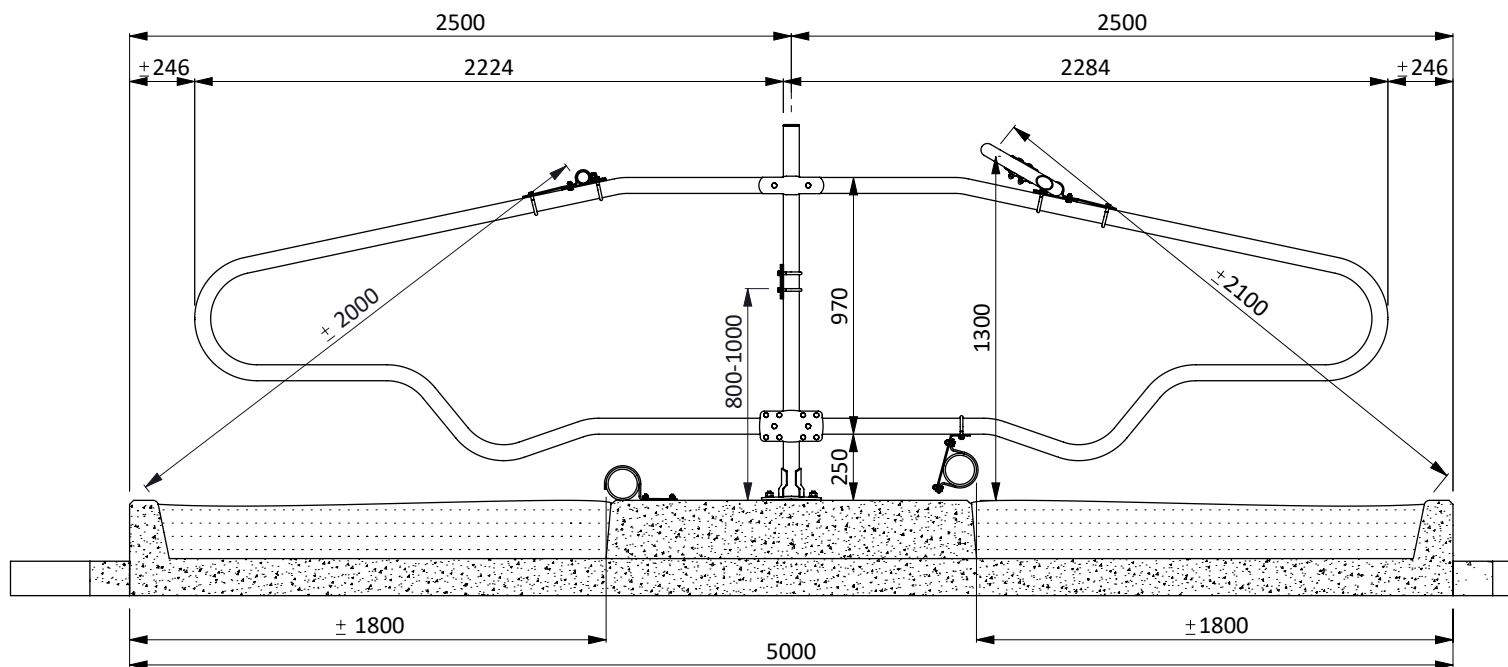

Bestel-nr.	Omschrijving
0112140	opbouwstandpijp 2"x140 cm v. Comfort-NG
01921xx	golfschoftboom - 2x...cm, incl. B+M
0407050	schoftboombeugelklem 1,5"x2"
0421015	buisklemkoppeling 1,5"
1015600	buis 1,5"x6 mtr, verzinkt
1106200	afdekkap 2"
1111250	betonanker, thermisch verzinkt - M16x120

ligbox Comfort-NG 228/228

spinder
DAIRY HOUSING CONCEPTS

Nummer: 0113575-A

Maateenheid: mm

Datum: 5-12-2016

Tekening blijft ons eigendom en mag niet gekopieerd, aan derden getoond of op andere wijze worden gebruikt. Aan de gegevens op deze tekening kunnen geen rechten worden ontleend.