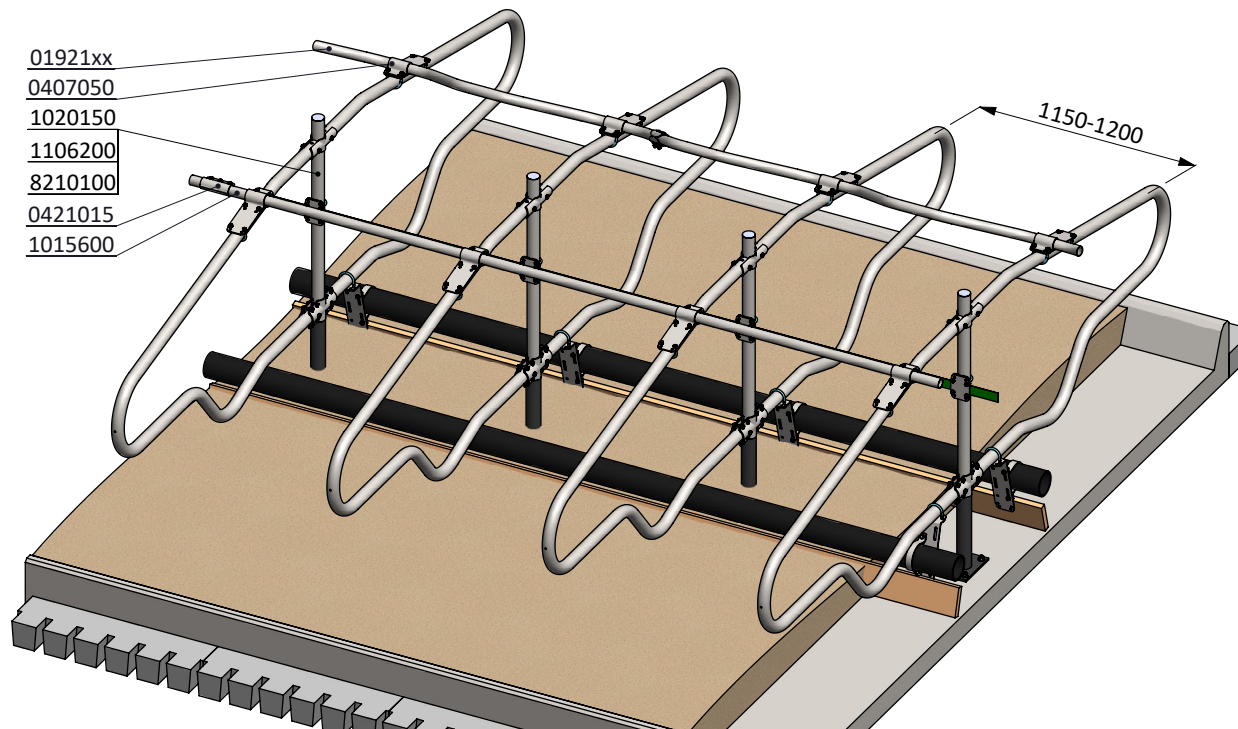

Bestel-nr.	Omschrijving
01921xx	golfschoftboom - 2x...cm, incl. B+M
0407050	schoftboombeugelklem 1,5"x2"
0421015	buis klemkoppeling 1,5"
1015600	buis 1,5"x6 mtr, verzinkt
1106200	afdekkap 2"
1022150	opbouwstandpijp 2"x150 cm v. Comfort-DS
1111450	betonanker, RVS A4 - M16x120

ligbox Comfort-NG 208/208

spinder
DAIRY HOUSING CONCEPTS

Nummer:	0113555-A
Maateenheid:	mm
Datum:	5-12-2016

Tekening blijft ons eigendom en mag niet gekopieerd, aan derden getoond of op andere wijze worden gebruikt. Aan de gegevens op deze tekening kunnen geen rechten worden ontleend.