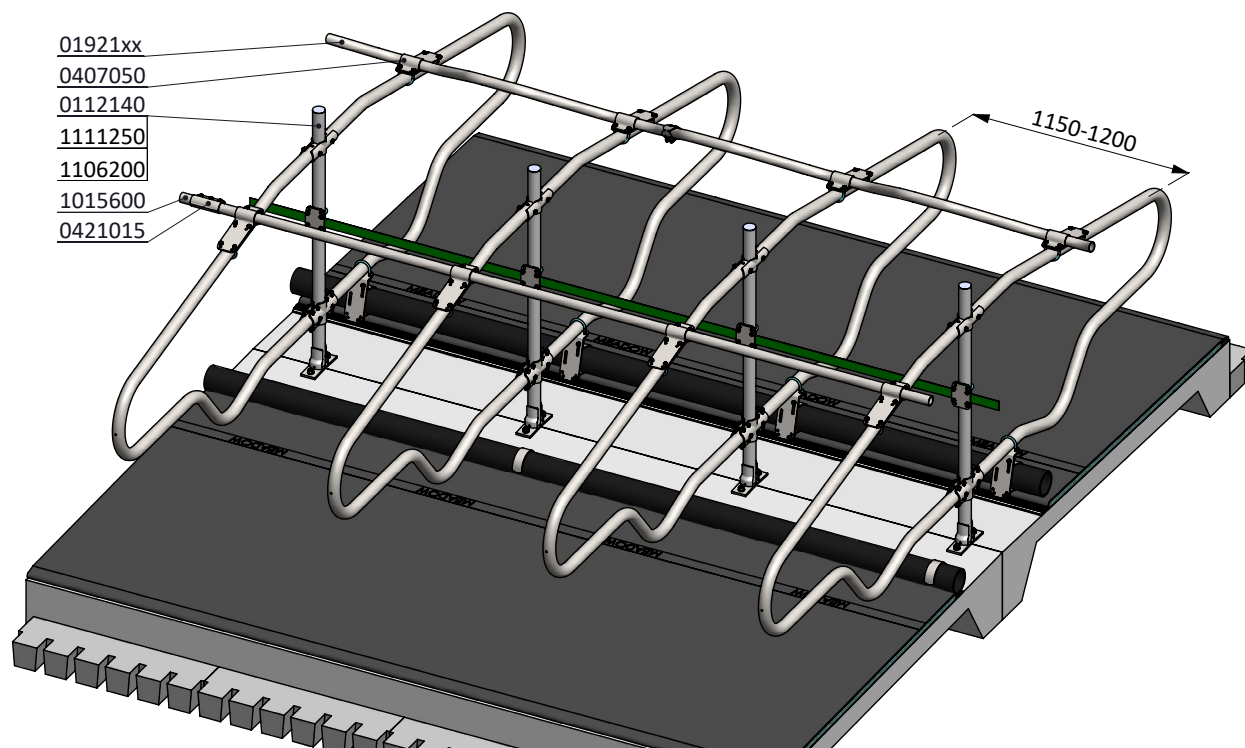

Bestel-nr.	Omschrijving
0112140	opbouwstandpijp 2"x140 cm v. Comfort-NG
01921xx	golf schoftboom - 2x...cm, incl. B+M
0407050	schoftboombeugelklem 1,5"x2"
0421015	buis klemkoppeling 1,5"
1015600	buis 1,5"x6 mtr, verzinkt
1106200	afdekkap 2"
1111250	betonanker, thermisch verzinkt - M16x120

ligbox Comfort-NG 208/208

spinder
DAIRY HOUSING CONCEPTS

Nummer: 0113555-A

Maateenheid: mm

Datum: 5-12-2016

Tekening blijft ons eigendom en mag niet gekopieerd, aan derden getoond of op andere wijze worden gebruikt. Aan de gegevens op deze tekening kunnen geen rechten worden ontleend.