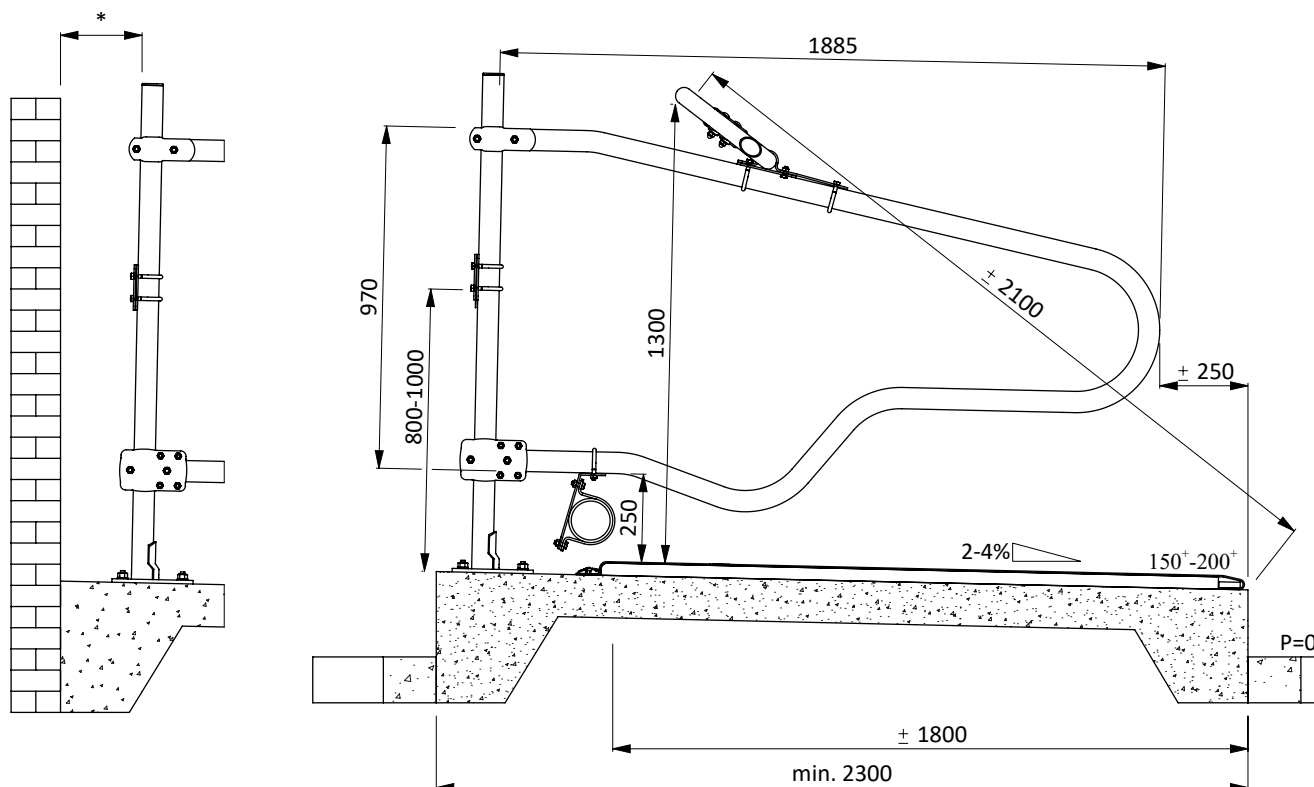

* Veilige tussenruimte: Kleiner dan 200 of groter dan 450

bestel nr.	omschrijving
01921xx	golfschoftboom - 2x...cm, incl. B+M
0407050	schoftboombeugelklem 1,5"x2"
0409040	beugelklem 2,5"x2"
0421020	buis-klemkoppeling 2"
1020600	buis 2"x6 mtr, verzinkt
1026130	opbouw standpijp 2,5"x130 cm
1106250	afdekkap 2,5"
1111250	betonanker, thermisch verzinkt - M16x120

* Veilige tussenruimte: Kleiner dan 200 of groter dan 450

bestel nr.	omschrijving
0190405	keerband 50mm, rol à 50 mtr
0190425	klemplaat voor keerband 2" box kpl
01921xx	golfshoftboom - 2x...cm, incl. B+M
0407050	schoftboombeugelklem 1,5"x2"
1021140	opbouw standpijp 2"x140 cm
1106200	afdekkap 2"
1111250	betonanker, thermisch verzinkt - M16x120