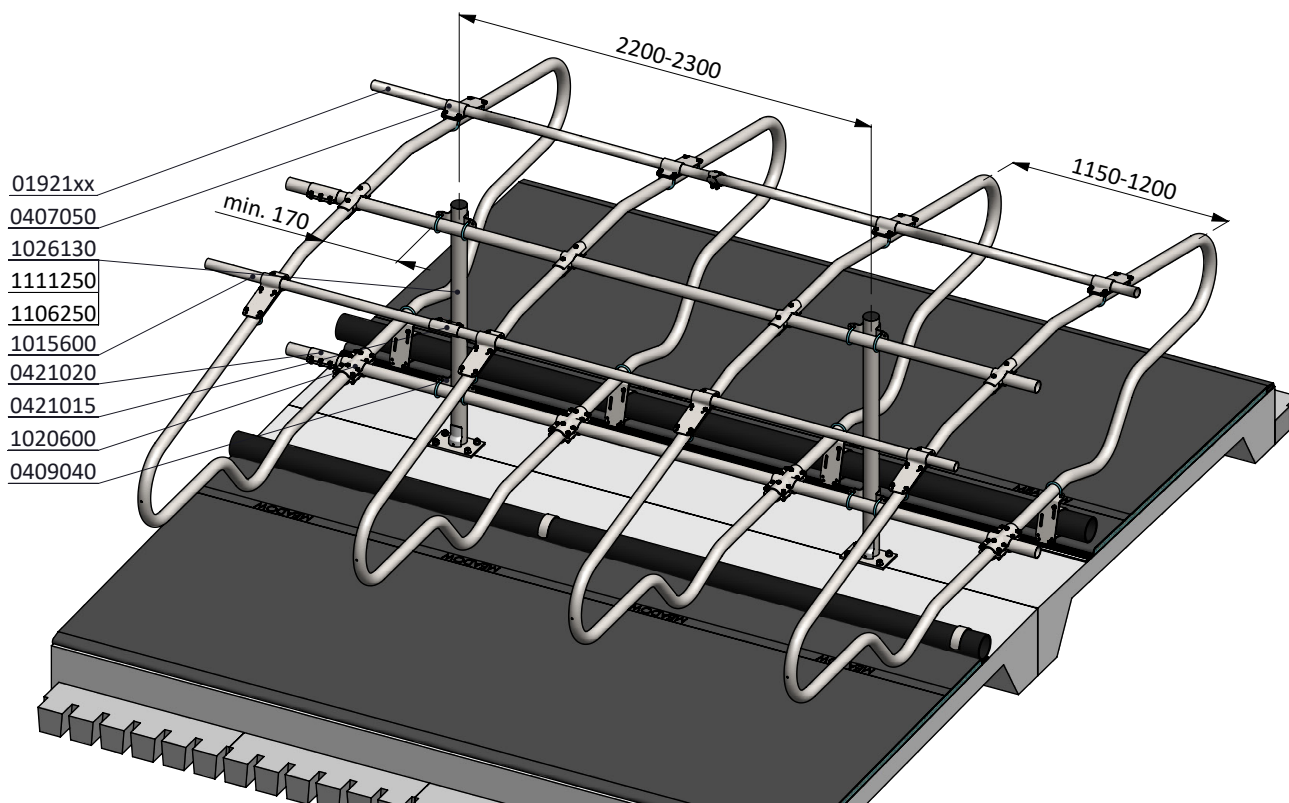

ligbox Comfort-NG 208/208

spinder
DAIRY HOUSING CONCEPTS

Nummer:	0113555-A
Maateenheid:	mm
Datum:	5-12-2016

Bestel-nr.	Omschrijving
01921xx	golfschoftboom - 2x...cm, incl. B+M
0407050	schoftboombeugelklem 1,5"x2"
0421015	buis klemkoppeling 1,5"
1015600	buis 1,5"x6 mtr, verzinkt
1106200	afdekkap 2"
1022150	opbouwstandpijp 2"x150 cm v. Comfort-DS
1111450	betonanker, RVS A4 - M16x120

ligbox Comfort-NG 208/208

spinder
DAIRY HOUSING CONCEPTS

Nummer:	0113555-A
Maateenheid:	mm
Datum:	5-12-2016

Tekening blijft ons eigendom en mag niet gekopieerd, aan derden getoond of op andere wijze worden gebruikt. Aan de gegevens op deze tekening kunnen geen rechten worden ontleend.