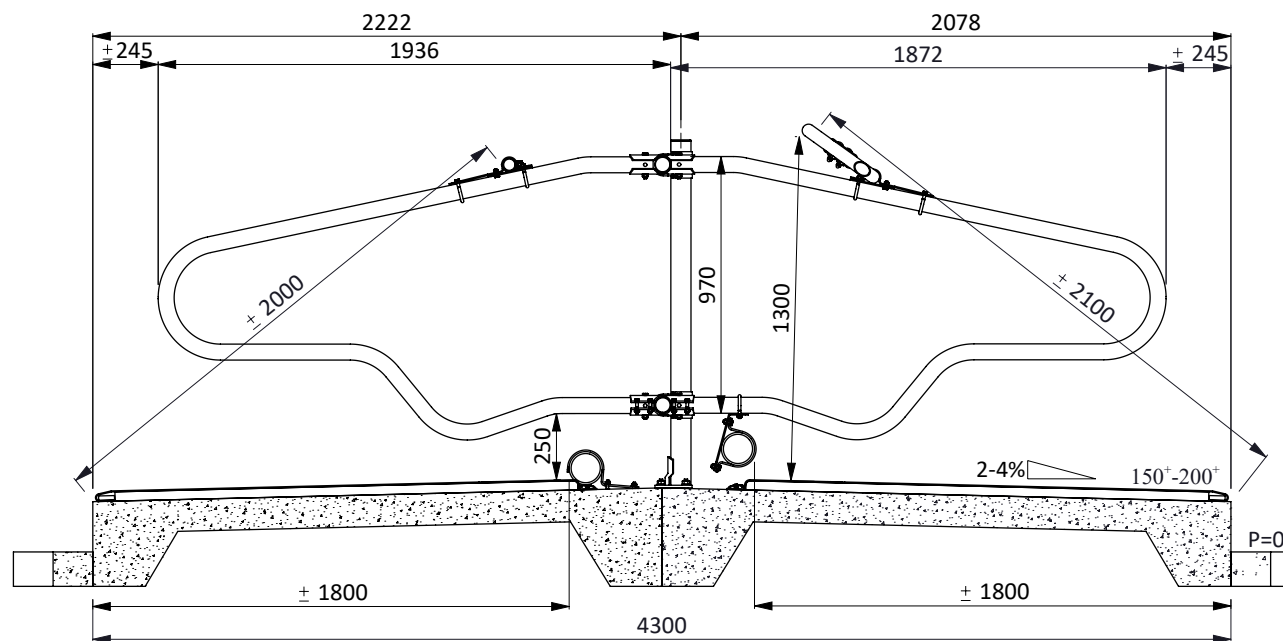

Ligbox Comfort-NG

spinder

DAIRY HOUSING CONCEPTS

Nummer: 01135x5-O

Maateenheid: mm

Datum: 14-4-2020

Tekening blijft ons eigendom en mag niet gekopieerd, aan derden getoond of op andere wijze worden gebruikt. Aan de gegevens op deze tekening kunnen geen rechten worden ontleend.