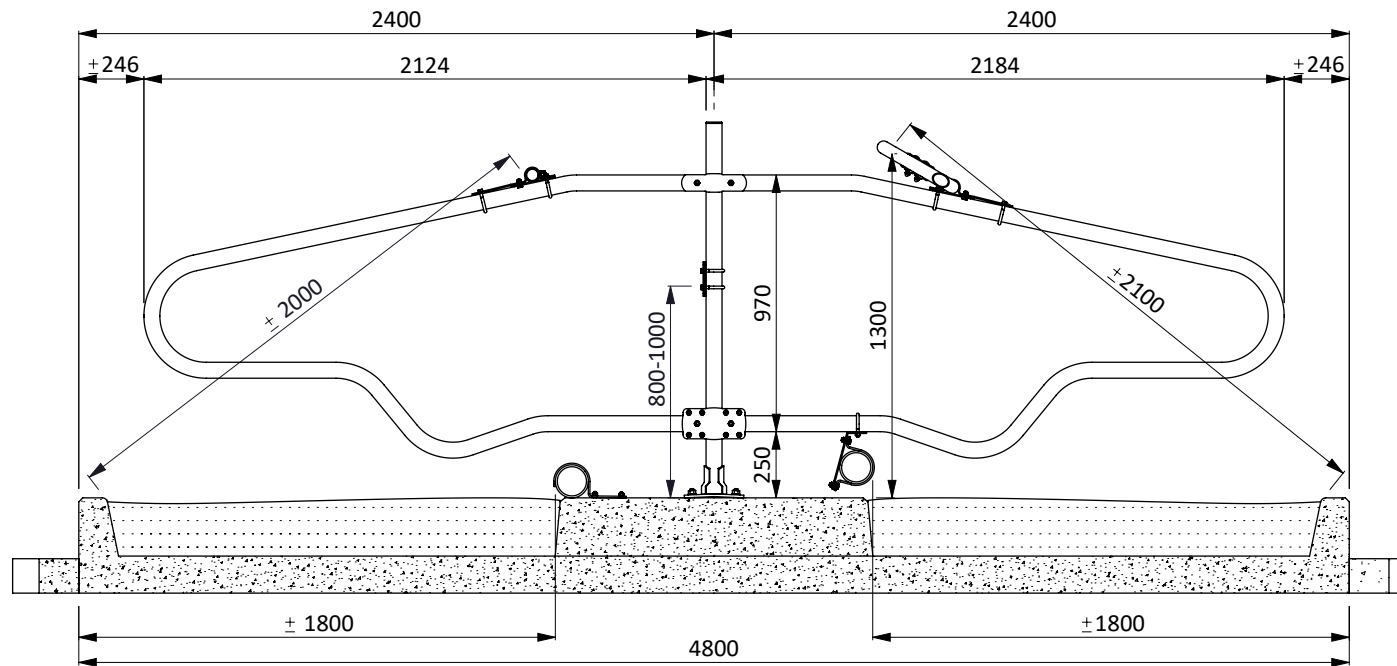

ligbox Comfort-NG 218/218

spinder

DAIRY HOUSING CONCEPTS

Nummer: 0113565-A

Maateenheid: mm

Datum: 5-12-2016

Tekening blijft ons eigendom en mag niet gekopieerd, aan derden getoond of op andere wijze worden gebruikt. Aan de gegevens op deze tekening kunnen geen rechten worden ontleend.