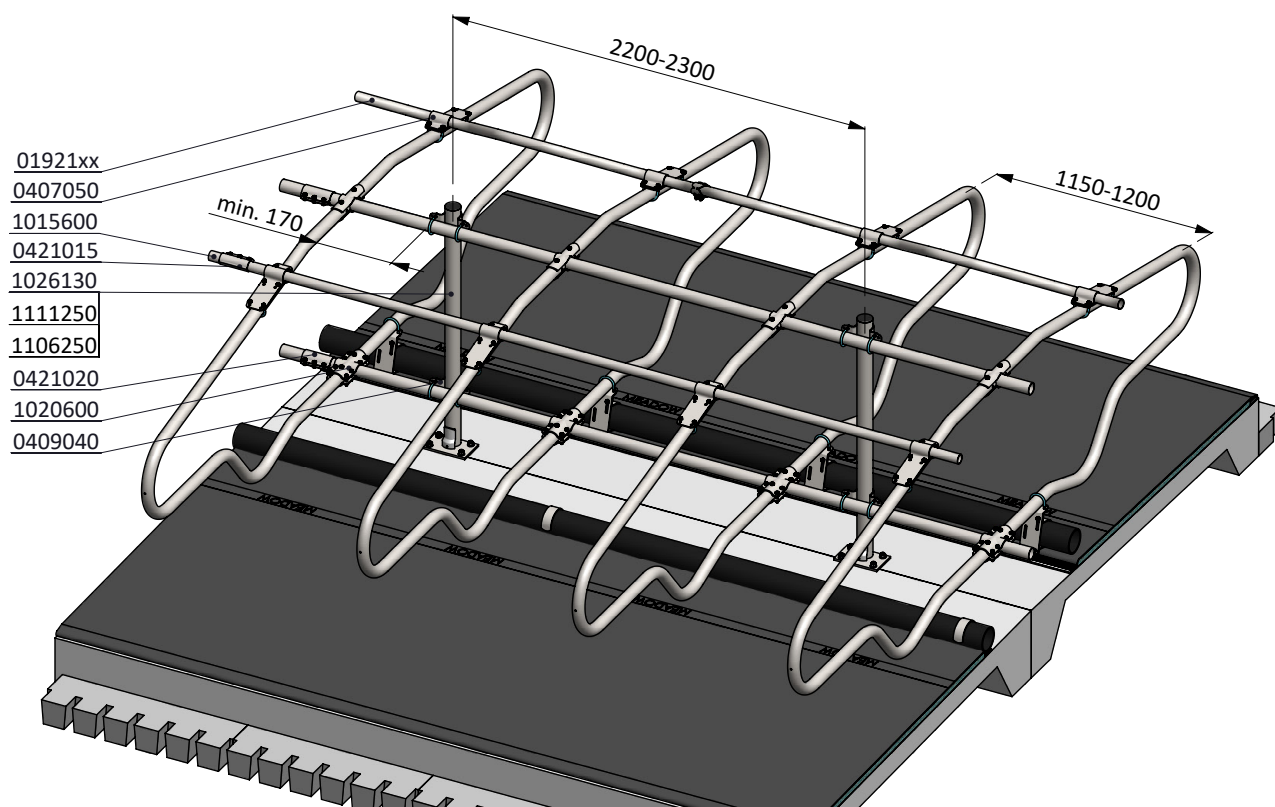

bestel nr.	omschrijving
01921xx	golfschoftboom - 2x...cm, incl. B+M
0409040	beugelklem 2,5"x2"
0421015	buis klemkoppeling 1,5"
0421020	buis klemkoppeling 2"
1015600	buis 1,5"x6 mtr, verzinkt
1020600	buis 2"x6 mtr, verzinkt
1026130	opbouw standpijp 2,5"x130 cm
1106250	afdekkap 2,5"
1111250	betonanker, thermisch verzinkt - M16x120

ligbox Comfort-NG 208/208

spinder
DAIRY HOUSING CONCEPTS

Nummer:	0113555-A
Maateenheid:	mm
Datum:	5-12-2016