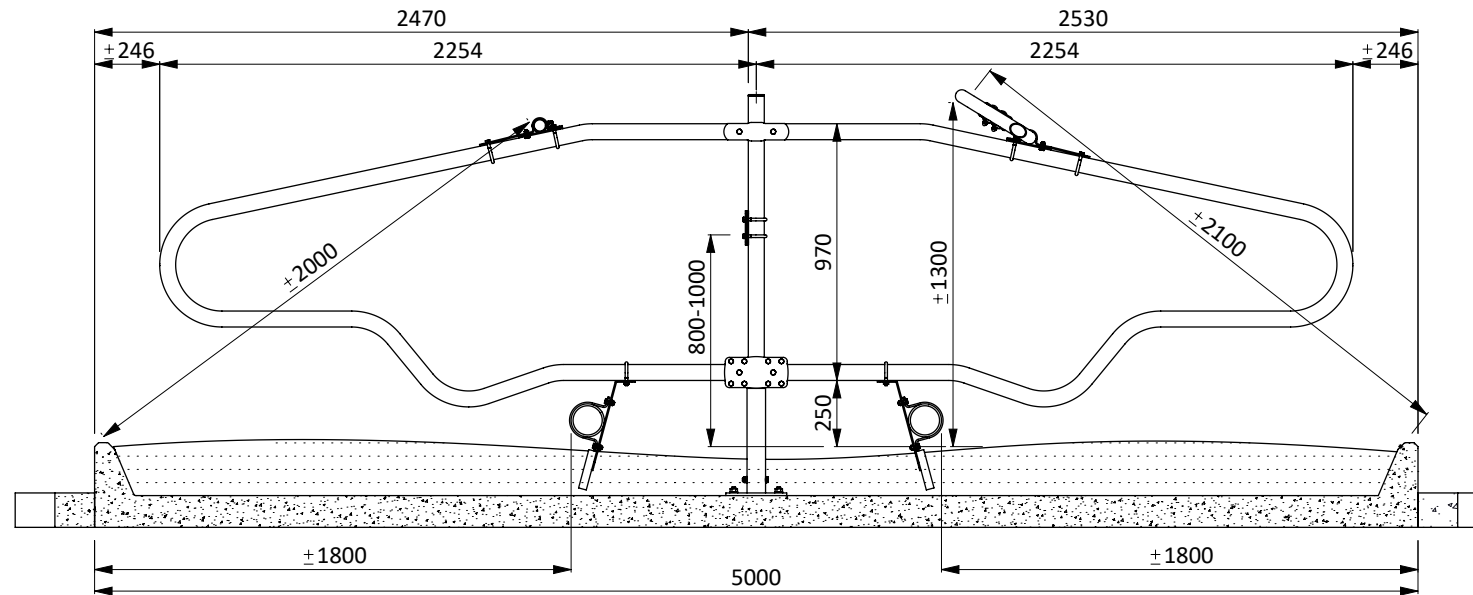

ligbox Comfort-NG 228/228

spinder
DAIRY HOUSING CONCEPTS

Nummer: 0113575-A

Maateenheid: mm

Datum: 5-12-2016

Tekening blijft ons eigendom en mag niet gekopieerd, aan derden getoond of op andere wijze worden gebruikt. Aan de gegevens op deze tekening kunnen geen rechten worden ontleend.