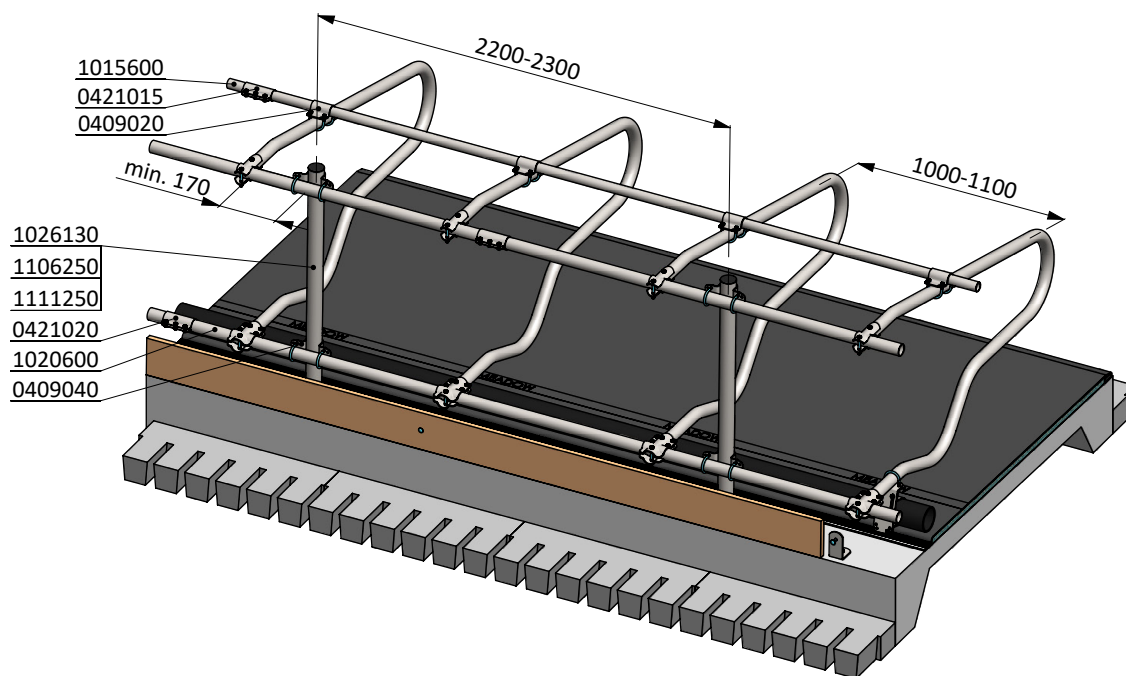

ligbox Comfort-NG 193

spinder

DAIRY HOUSING CONCEPTS

Nummer: 0113530-A

Maateenheid: mm

Datum: 28-11-2016

Tekening blijft ons eigendom en mag niet gekopieerd, aan derden getoond of op andere wijze worden gebruikt. Aan de gegevens op deze tekening kunnen geen rechten worden ontleend.