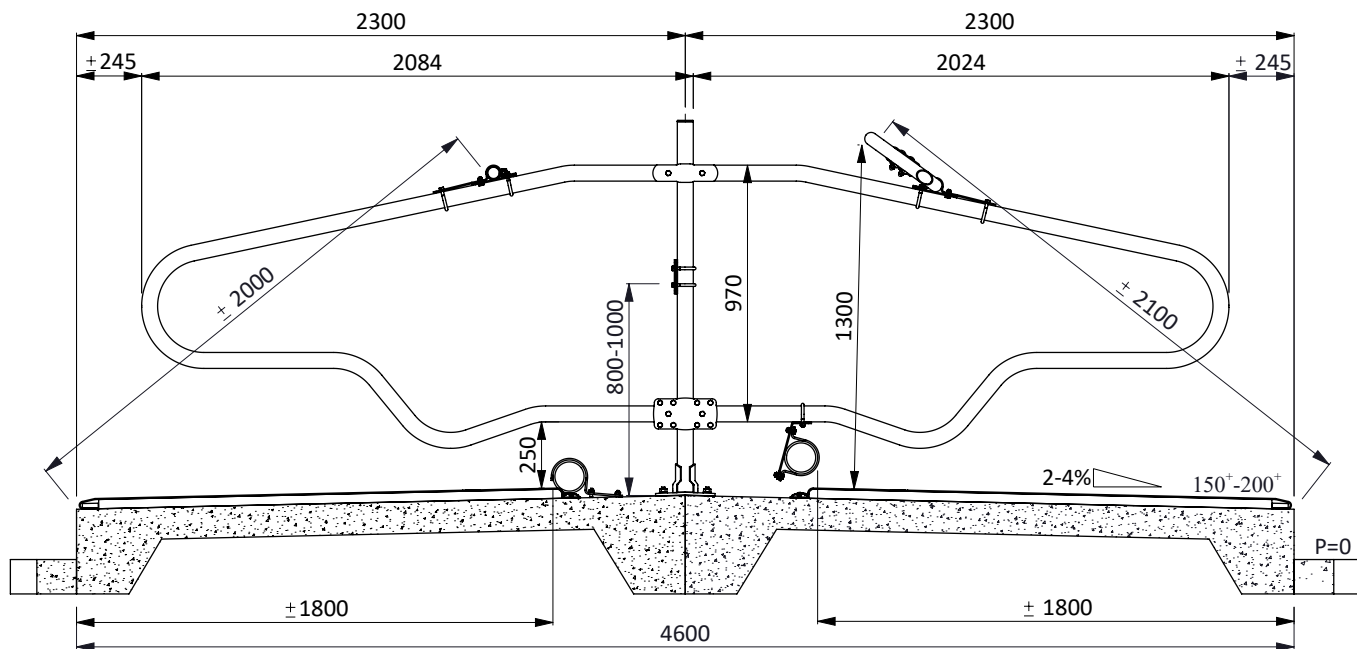

Bestel-nr.	Omschrijving
0112140	opbouwstandpijp 2"x140 cm v. Comfort-NG
01921xx	golf schoftboom - 2x...cm, incl. B+M
0407050	schoftboombeugelklem 1,5"x2"
0421015	buis klemkoppeling 1,5"
1015600	buis 1,5"x6 mtr, verzinkt
1106200	afdekkap 2"
1111250	betonanker, thermisch verzinkt - M16x120

ligbox Comfort-NG 208/208

spinder
DAIRY HOUSING CONCEPTS

Nummer: 0113555-A

Maateenheid: mm

Datum: 5-12-2016

Tekening blijft ons eigendom en mag niet gekopieerd, aan derden getoond of op andere wijze worden gebruikt. Aan de gegevens op deze tekening kunnen geen rechten worden ontleend.