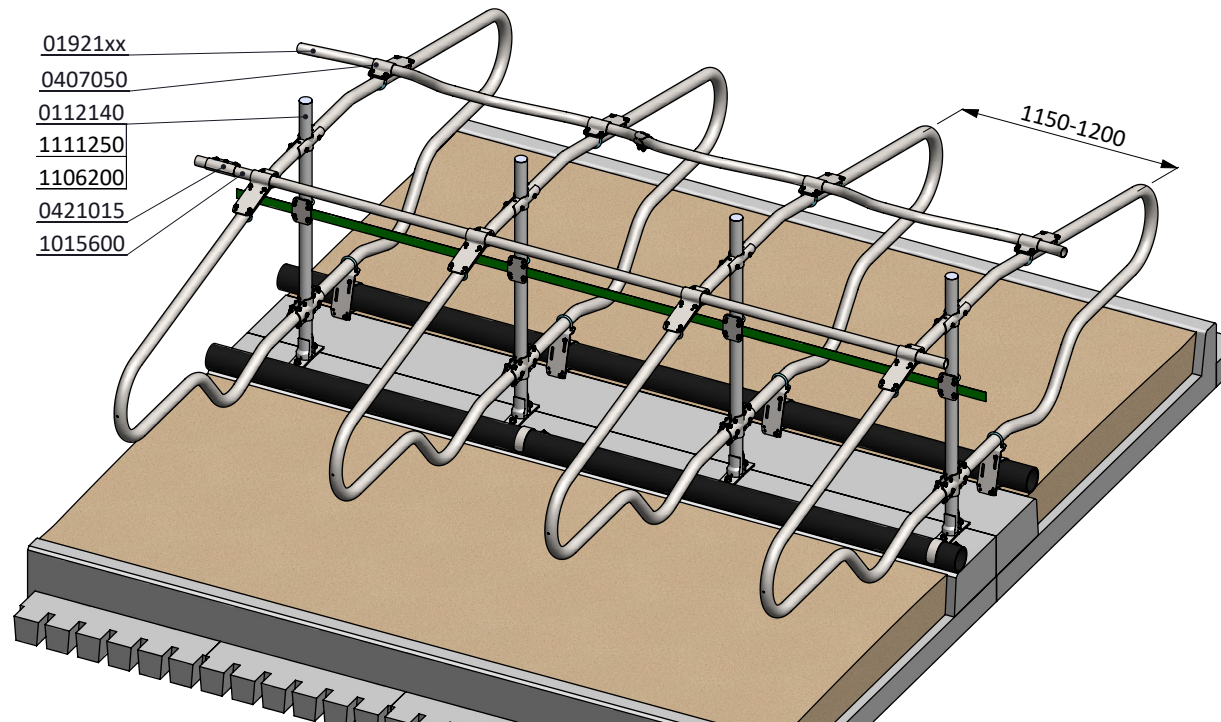

ligbox Comfort-NG 193/208

spinder
DAIRY HOUSING CONCEPTS

Nummer: 0113545-A

Maateenheid: mm

Datum: 5-12-2016

Tekening blijft ons eigendom en mag niet gekopieerd, aan derden getoond of op andere wijze worden gebruikt. Aan de gegevens op deze tekening kunnen geen rechten worden ontleend.