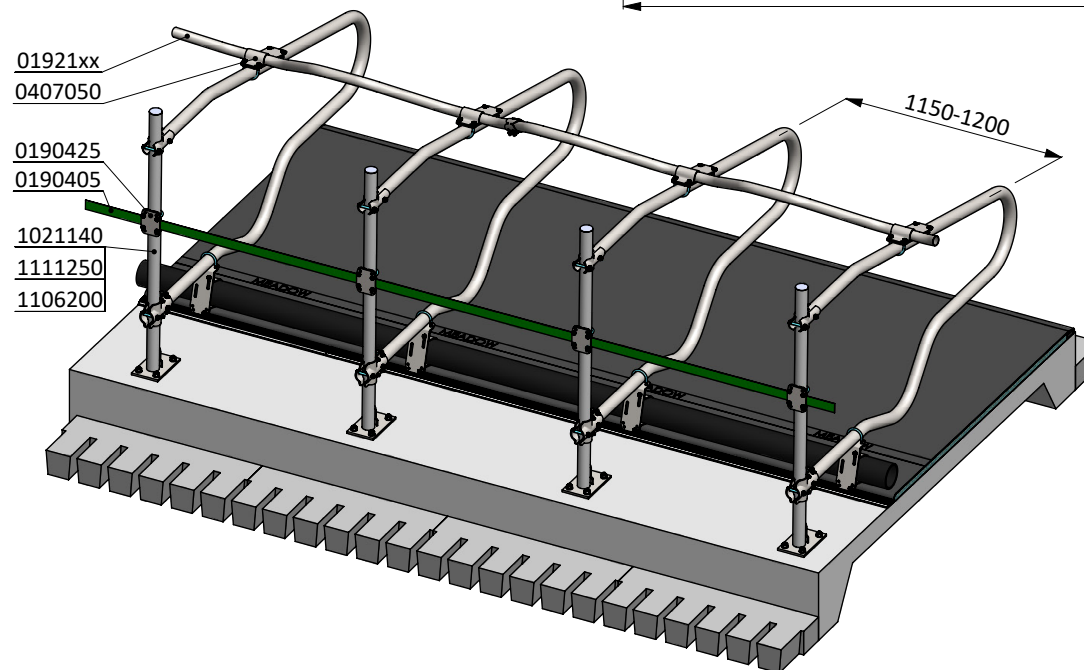

ligbox Comfort-NG 218

spinder

DAIRY HOUSING CONCEPTS

Nummer: 0113560-A

Maateenheid: mm

Datum: 28-11-2016

Tekening blijft ons eigendom en mag niet gekopieerd, aan derden getoond of op andere wijze worden gebruikt. Aan de gegevens op deze tekening kunnen geen rechten worden ontleend.

* Veilige tussenruimte: Kleiner dan 200 of groter dan 450

bestel nr.	omschrijving
0190405	keerband 50mm, rol à 50 mtr
0190425	klemplaat voor keerband 2" box kpl
01921xx	golfschoftboom - 2x...cm, incl. B+M
0407050	schoftboombeugelklem 1,5"x2"
1021140	opbouw standpijp 2"x140 cm
1106200	afdekkap 2"
1111250	betonanker, thermisch verzinkt - M16x120