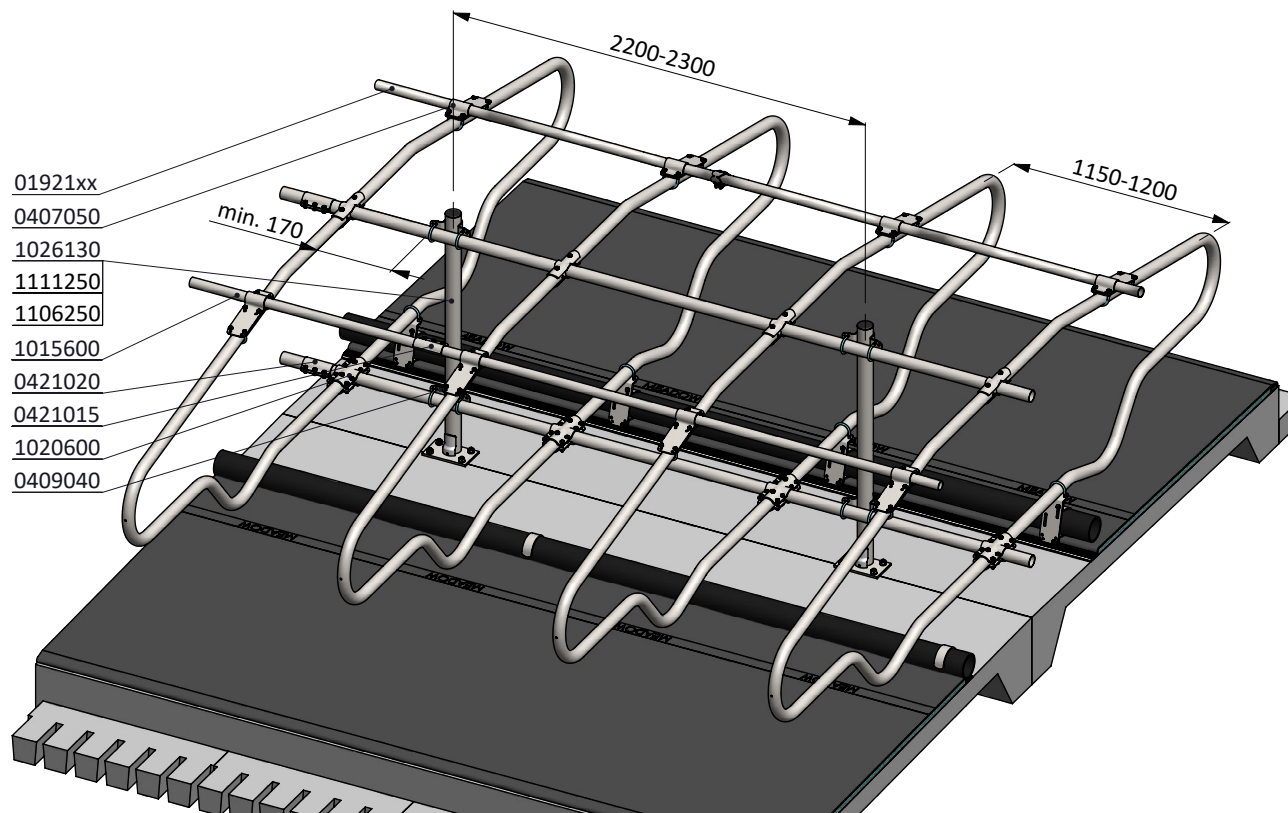

ligbox Comfort-NG 218/218

spinder
DAIRY HOUSING CONCEPTS

Nummer: 0113565-A
Maateenheid: mm
Datum: 5-12-2016

Tekening blijft ons eigendom en mag niet gekopieerd, aan derden getoond of op andere wijze worden gebruikt. Aan de gegevens op deze tekening kunnen geen rechten worden ontleend.