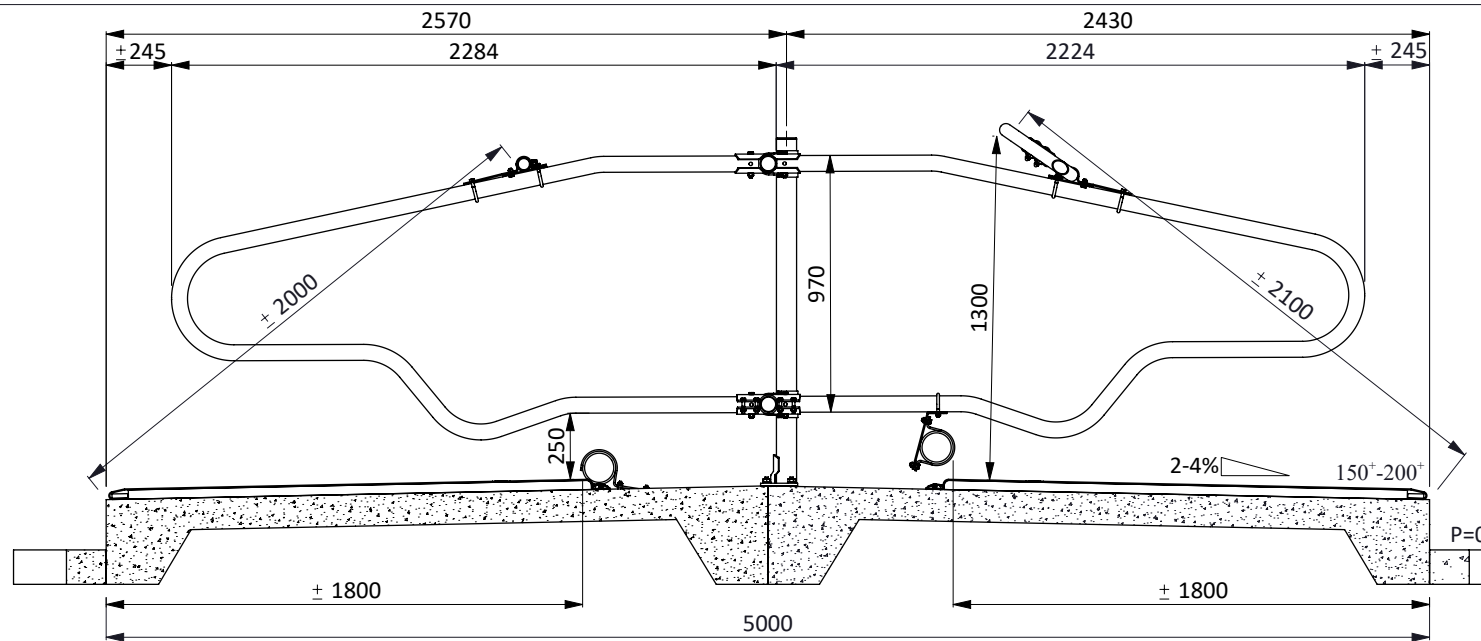

bestel nr.	omschrijving
1106250	afdekkap 2,5"
1026130	opbouw standpijp 2,5"x130 cm
1111250	betonanker, thermisch verzinkt - M16x120
0409040	beugelklem 2,5"x2"
1020600	buis 2"x6 mtr, verzinkt
0421020	buis-klemkoppeling 2"
01921xx	golf-schoftboom - 2x...cm, incl. B+M
1015600	buis 1,5"x6 mtr, verzinkt
0421015	buis-klemkoppeling 1,5"

ligbox Comfort-NG 228/228

spinder
DAIRY HOUSING CONCEPTS

Nummer:	0113575-A
Maateenheid:	mm
Datum:	5-12-2016