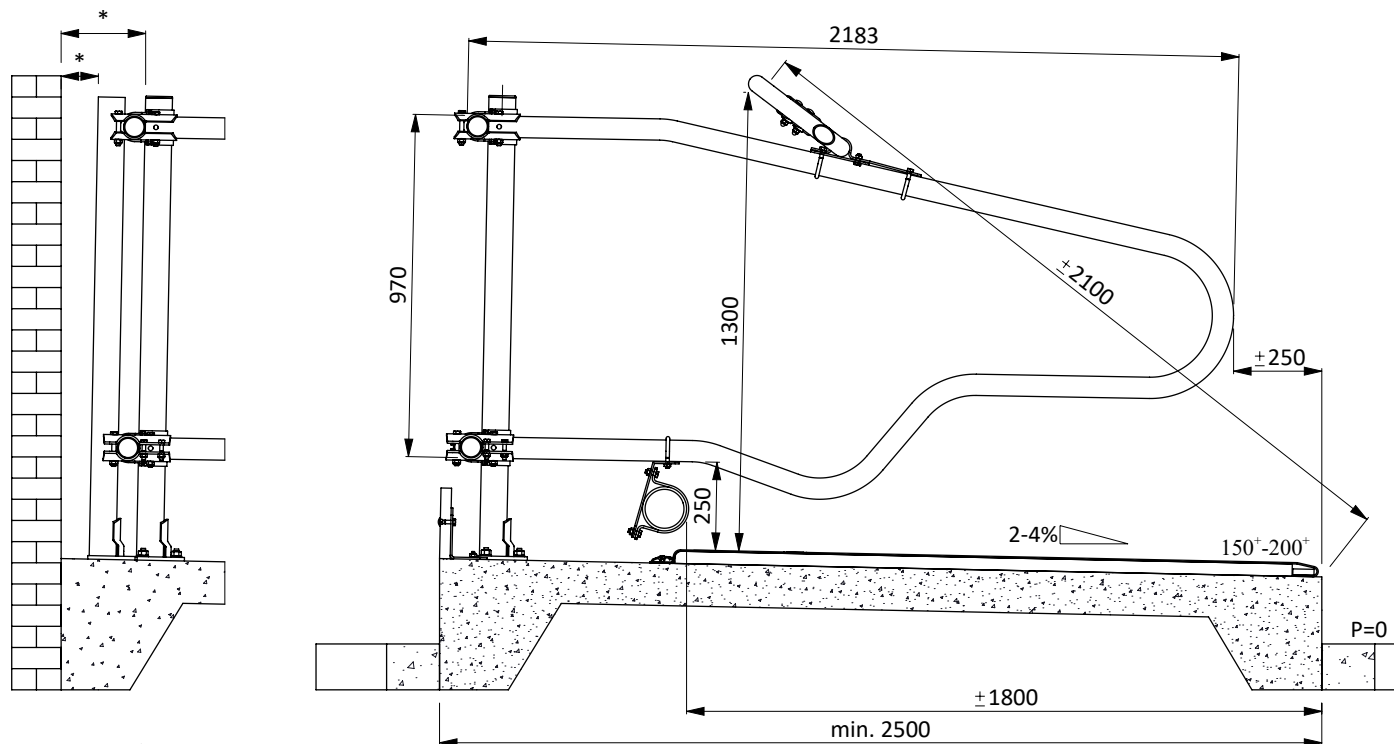

ligbox Comfort-NG 208

spinder
DAIRY HOUSING CONCEPTS

Nummer: 0113550-A

Maateenheid: mm

Datum: 28-11-2016

Tekening blijft ons eigendom en mag niet gekopieerd, aan derden getoond of op andere wijze worden gebruikt. Aan de gegevens op deze tekening kunnen geen rechten worden ontleend.