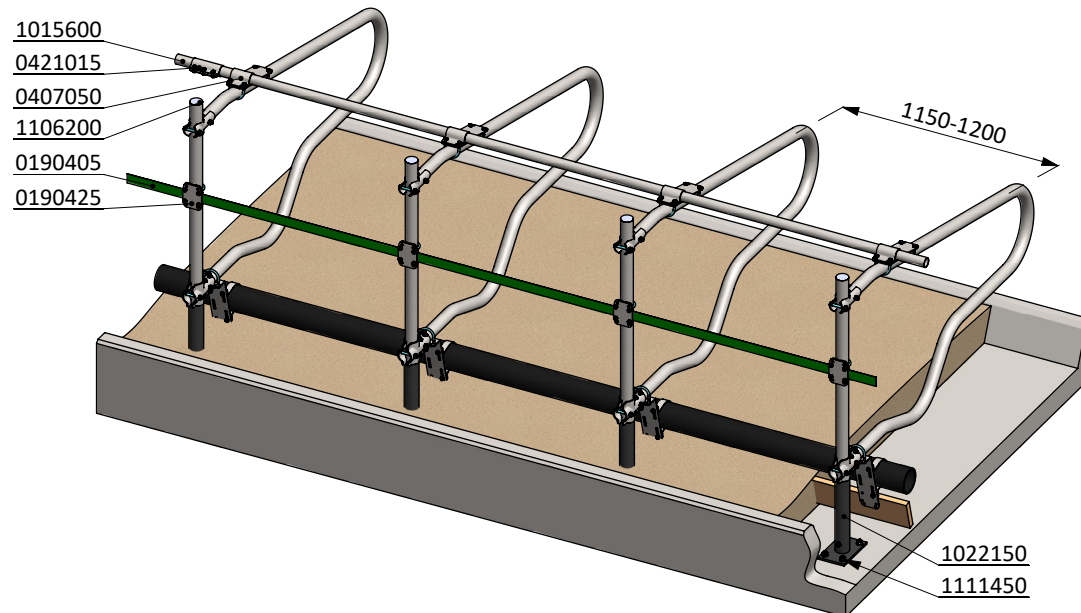

ligbox Comfort-NG 193

spinder

DAIRY HOUSING CONCEPTS

Nummer: 0113530-A

Maateenheid: mm

Datum: 28-11-2016

Tekening blijft ons eigendom en mag niet gekopieerd, aan derden getoond of op andere wijze worden gebruikt. Aan de gegevens op deze tekening kunnen geen rechten worden ontleend.

* Veilige tussenruimte: Kleiner dan 200 of groter dan 450

bestel nr.	omschrijving
0190405	keerband 50mm, rol à 50 mtr
0190425	klemplaat voor keerband 2" box kpl
0407050	schoftboombeugelklem 1,5"x2"
0421015	buis-klemkoppeling 1,5"
1015600	buis 1,5"x6 mtr, verzinkt
1022150	opbouwstandpijp 2"x150 cm v. Comfort-DS
1106200	afdekkap 2"
1111450	betonanker, RVS A4 - M16x120