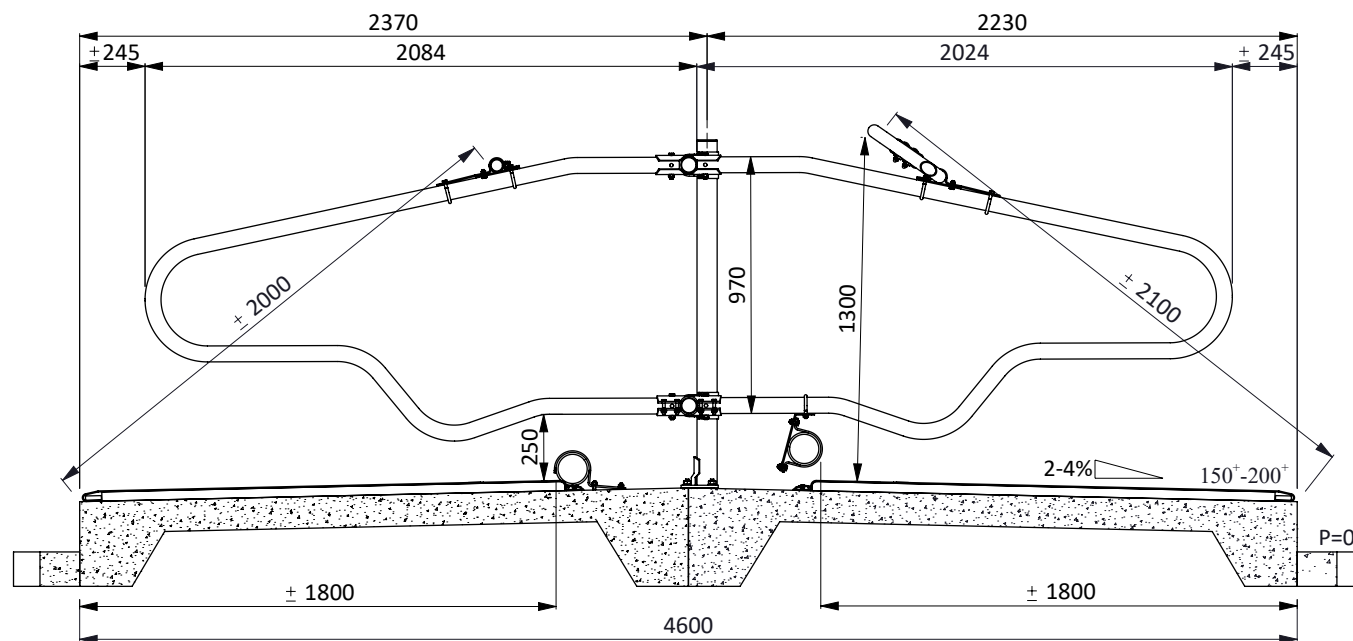

bestel nr.	omschrijving
01921xx	golfschoftboom - 2x...cm, incl. B+M
0409040	beugelklem 2,5"x2"
0421015	buis klemkoppeling 1,5"
0421020	buis klemkoppeling 2"
1015600	buis 1,5"x6 mtr, verzinkt
1020600	buis 2"x6 mtr, verzinkt
1026130	opbouw standpijp 2,5"x130 cm
1106250	afdekkap 2,5"
1111250	betonanker, thermisch verzinkt - M16x120

ligbox Comfort-NG 208/208

spinder
DAIRY HOUSING CONCEPTS

Nummer:	0113555-A
Maateenheid:	mm
Datum:	5-12-2016