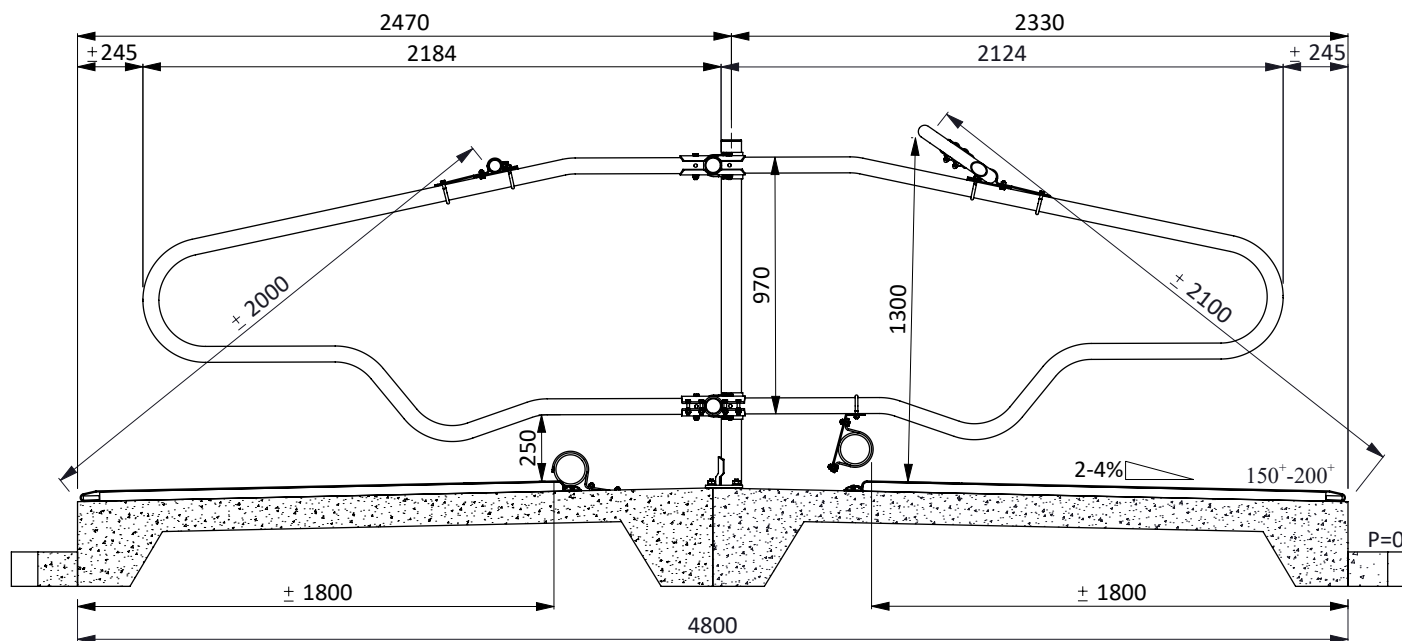

bestel nr.	omschrijving
01921xx	golfschoftboom - 2x...cm, incl. B+M
0409040	beugelklem 2,5"x2"
0421015	buis klemkoppeling 1,5"
0421020	buis klemkoppeling 2"
1015600	buis 1,5"x6 mtr, verzinkt
1020600	buis 2"x6 mtr, verzinkt
1026130	opbouw standpijp 2,5"x130 cm
1106250	afdekkap 2,5"
1111250	betonanker, thermisch verzinkt - M16x120

ligbox Comfort-NG 218/218

spinder

DAIRY HOUSING CONCEPTS

Nummer: 0113565-A

Maateenheid: mm

Datum: 5-12-2016

Tekening blijft ons eigendom en mag niet gekopieerd, aan derden getoond of op andere wijze worden gebruikt. Aan de gegevens op deze tekening kunnen geen rechten worden ontleend.