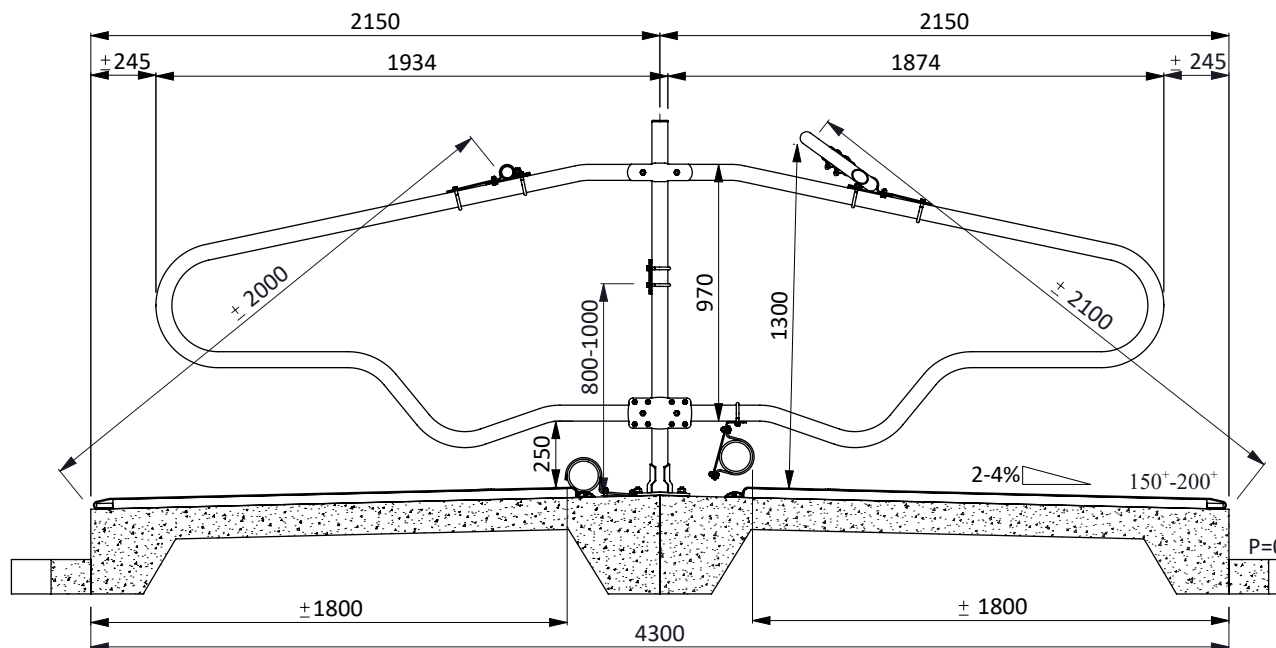

ligbox Comfort-NG 193/193

spinder
DAIRY HOUSING CONCEPTS

Nummer: 0113535-A

Maateenheid: mm

Datum: 5-12-2016

Tekening blijft ons eigendom en mag niet gekopieerd, aan derden getoond of op andere wijze worden gebruikt. Aan de gegevens op deze tekening kunnen geen rechten worden ontleend.