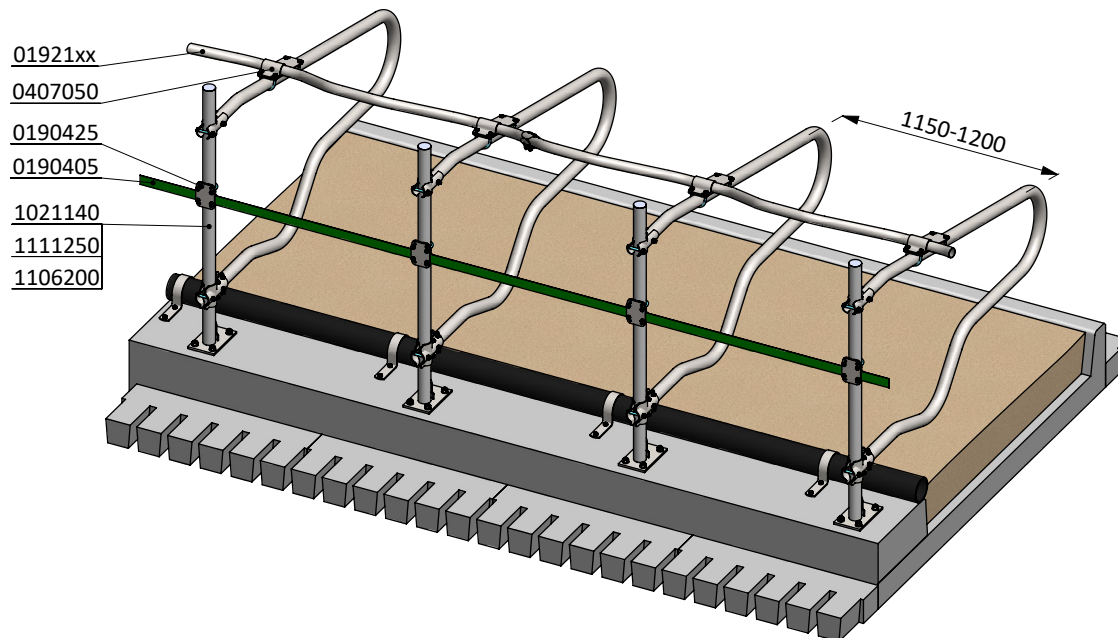

ligbox Comfort-NG 193

spinder
DAIRY HOUSING CONCEPTS

Nummer: 0113530-A

Maateenheid: mm

Datum: 28-11-2016

Tekening blijft ons eigendom en mag niet gekopieerd, aan derden getoond of op andere wijze worden gebruikt. Aan de gegevens op deze tekening kunnen geen rechten worden ontleend.

* Veilige tussenruimte: Kleiner dan 200 of groter dan 450

bestel nr.	omschrijving
0190405	keerband 50mm, rol à 50 mtr
0190425	klemplaat voor keerband 2" box kpl
01921xx	golfschoftboom - 2x...cm, incl. B+M
0407050	schoftboombeugelklem 1,5"x2"
1021140	opbouw standpijp 2"x140 cm
1106200	afdekkap 2"
1111250	betonanker, thermisch verzinkt - M16x120