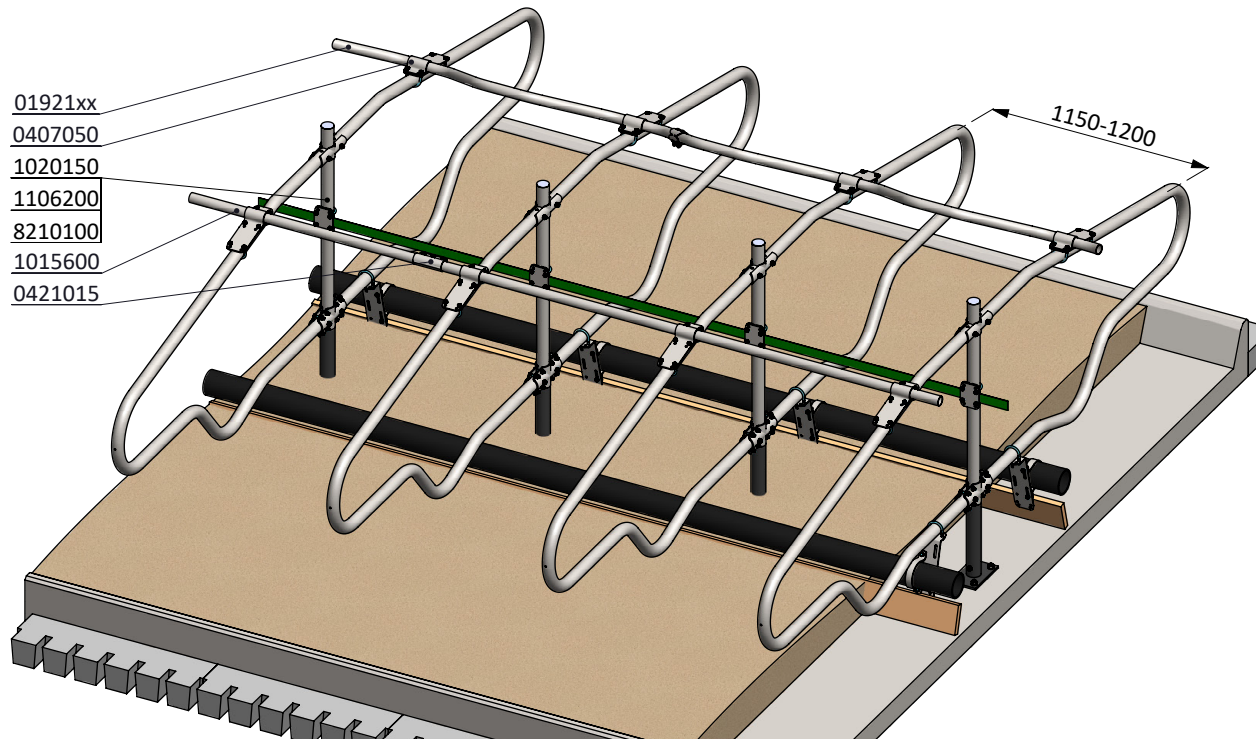

01921xx
0407050
1020150
1106200
8210100
1015600
0421015