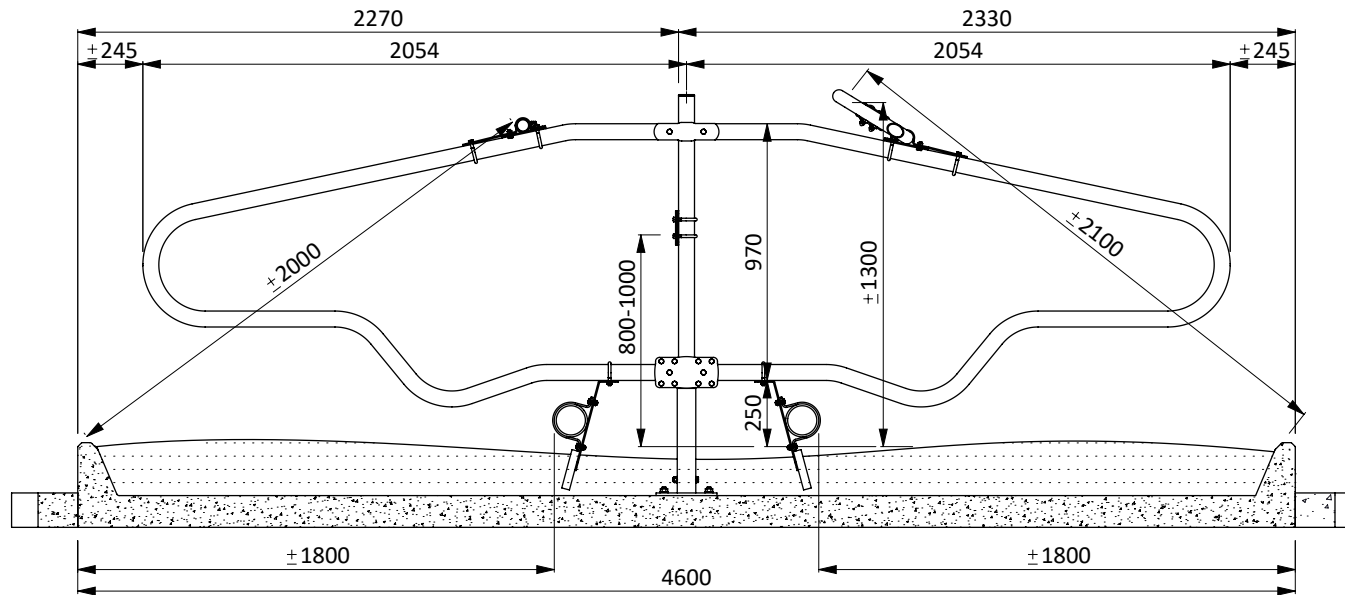

Bestel-nr.	Omschrijving
01921xx	golfschoftboom - 2x...cm, incl. B+M
0407050	schoftboombeugelklem 1,5"x2"
0421015	buis klemkoppeling 1,5"
1015600	buis 1,5"x6 mtr, verzinkt
1106200	afdekkap 2"
1022150	opbouwstandpijp 2"x150 cm v. Comfort-DS
1111450	betonanker, RVS A4 - M16x120

ligbox Comfort-NG 208/208

spinder
DAIRY HOUSING CONCEPTS

Nummer:	0113555-A
Maateenheid:	mm
Datum:	5-12-2016

Tekening blijft ons eigendom en mag niet gekopieerd, aan derden getoond of op andere wijze worden gebruikt. Aan de gegevens op deze tekening kunnen geen rechten worden ontleend.