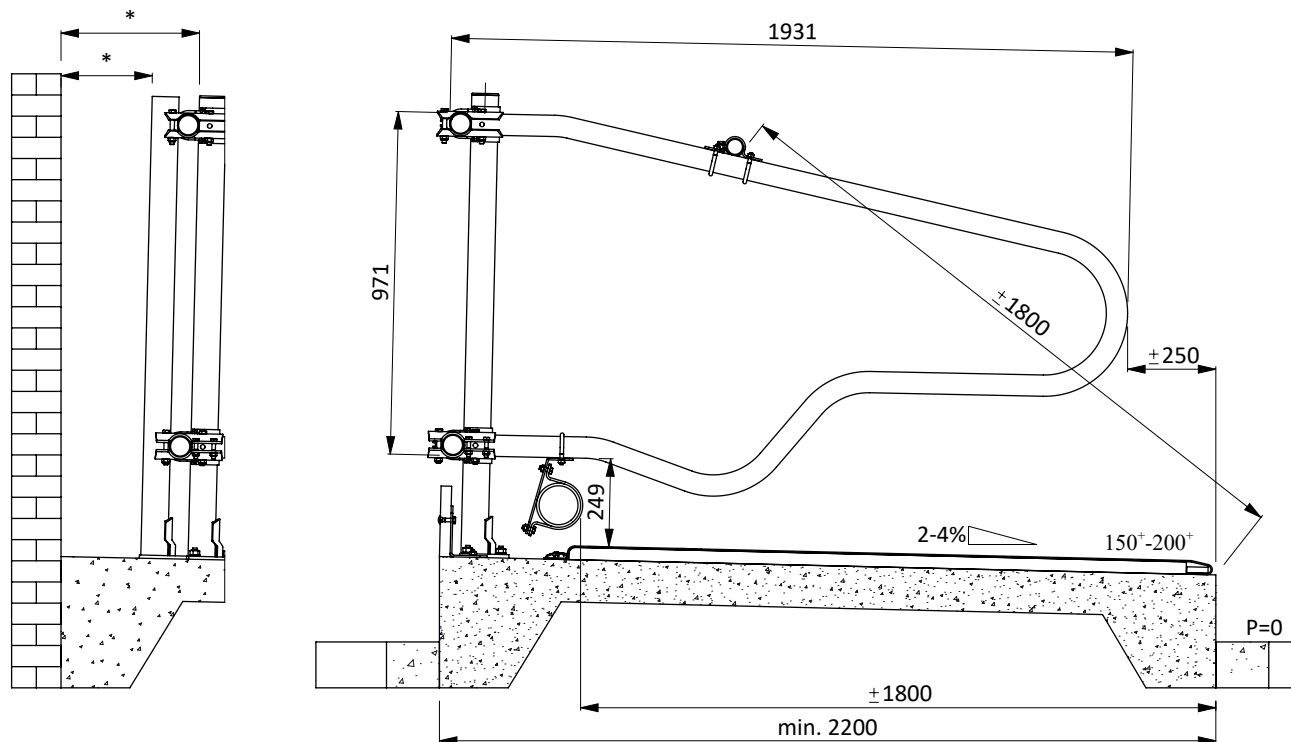

ligbox Comfort-NG 193

spinder

DAIRY HOUSING CONCEPTS

Nummer: 0113530-A

Maateenheid: mm

Datum: 28-11-2016

Tekening blijft ons eigendom en mag niet gekopieerd, aan derden getoond of op andere wijze worden gebruikt. Aan de gegevens op deze tekening kunnen geen rechten worden ontleend.