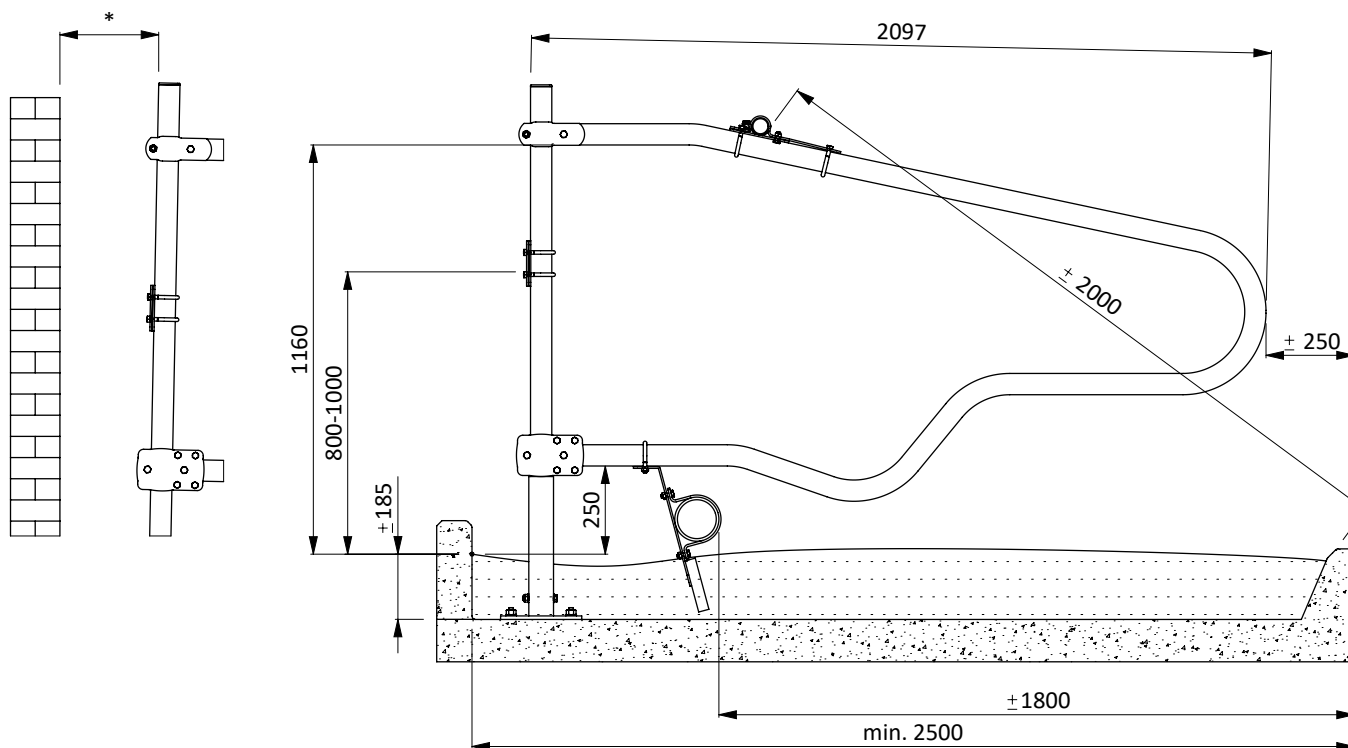

* Veilige tussenruimte: Kleiner dan 200 of groter dan 450

bestel nr.	omschrijving
0190405	keerband 50mm, rol à 50 mtr
0190425	klemplaat voor keerband 2" box kpl
01921xx	golfshoftboom - 2x...cm, incl. B+M
0407050	schoftboombeugelklem 1,5"x2"
1021140	opbouw standpijp 2"x140 cm
1106200	afdekkap 2"
1111250	betonanker, thermisch verzinkt - M16x120

ligbox Comfort-NG 208

spinder

DAIRY HOUSING CONCEPTS

Nummer: 0113550-A

Maateenheid: mm

Datum: 28-11-2016

Tekening blijft ons eigendom en mag niet gekopieerd, aan derden getoond of op andere wijze worden gebruikt. Aan de gegevens op deze tekening kunnen geen rechten worden ontleend.

* Veilige tussenruimte: Kleiner dan 200 of groter dan 450

bestel nr.	omschrijving
0190405	keerband 50mm, rol à 50 mtr
0190425	klemplaat voor keerband 2" box kpl
0407050	schoftboombeugelklem 1,5"x2"
0421015	buis klemkoppeling 1,5"
1015600	buis 1,5"x6 mtr, verzinkt
1022150	opbouwstandpijp 2"x150 cm v. Comfort-DS
1106200	afdekkap 2"
1111450	betonanker, RVS A4 - M16x120