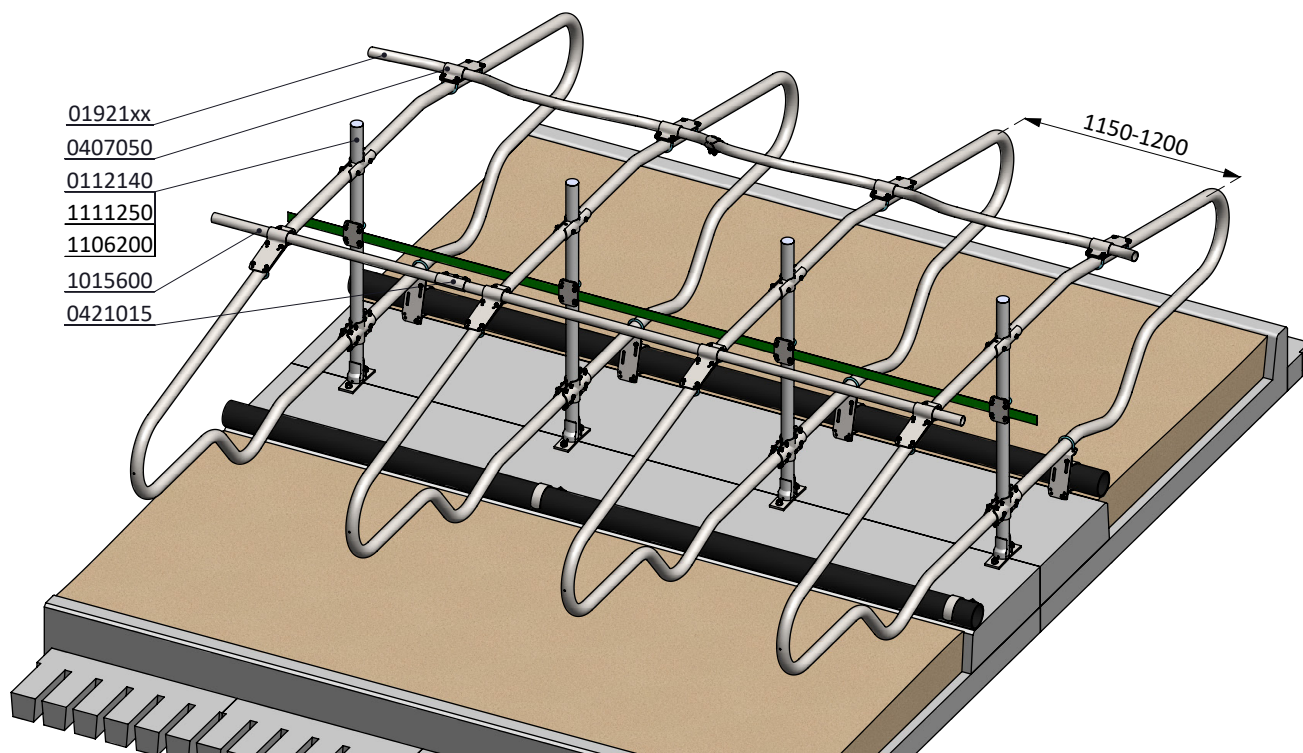

Bestel-nr.	Omschrijving
0112140	opbouwstandpijp 2"x140 cm v. Comfort-NG
01921xx	golfschoftboom - 2x...cm, incl. B+M
0407050	schoftboombeugelklem 1,5"x2"
0421015	buisklemkoppeling 1,5"
1015600	buis 1,5"x6 mtr, verzinkt
1106200	afdekkap 2"
1111250	betonanker, thermisch verzinkt - M16x120

ligbox Comfort-NG 228/228

spinder
DAIRY HOUSING CONCEPTS

Nummer: 0113575-A

Maateenheid: mm

Datum: 5-12-2016

Tekening blijft ons eigendom en mag niet gekopieerd, aan derden getoond of op andere wijze worden gebruikt. Aan de gegevens op deze tekening kunnen geen rechten worden ontleend.