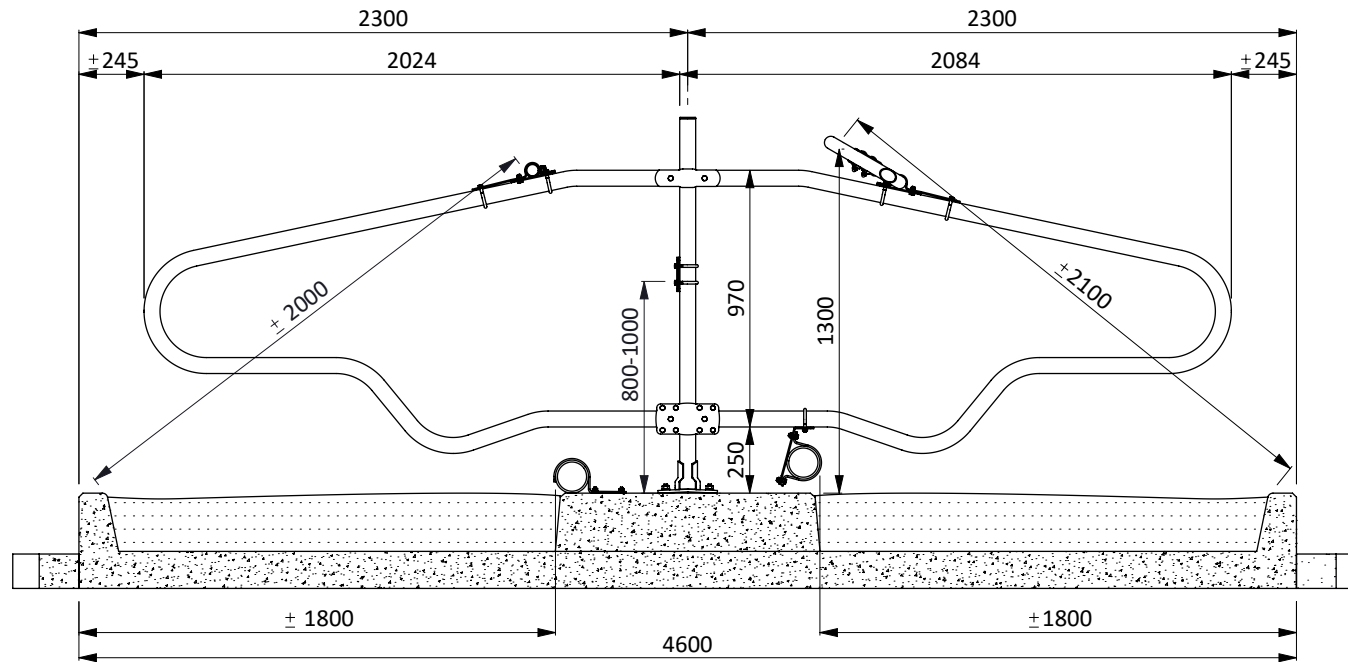

ligbox Comfort-NG 208/208

spinder
DAIRY HOUSING CONCEPTS

Nummer: 0113555-A

Maateenheid: mm

Datum: 5-12-2016

Tekening blijft ons eigendom en mag niet gekopieerd, aan derden getoond of op andere wijze worden gebruikt. Aan de gegevens op deze tekening kunnen geen rechten worden ontleend.