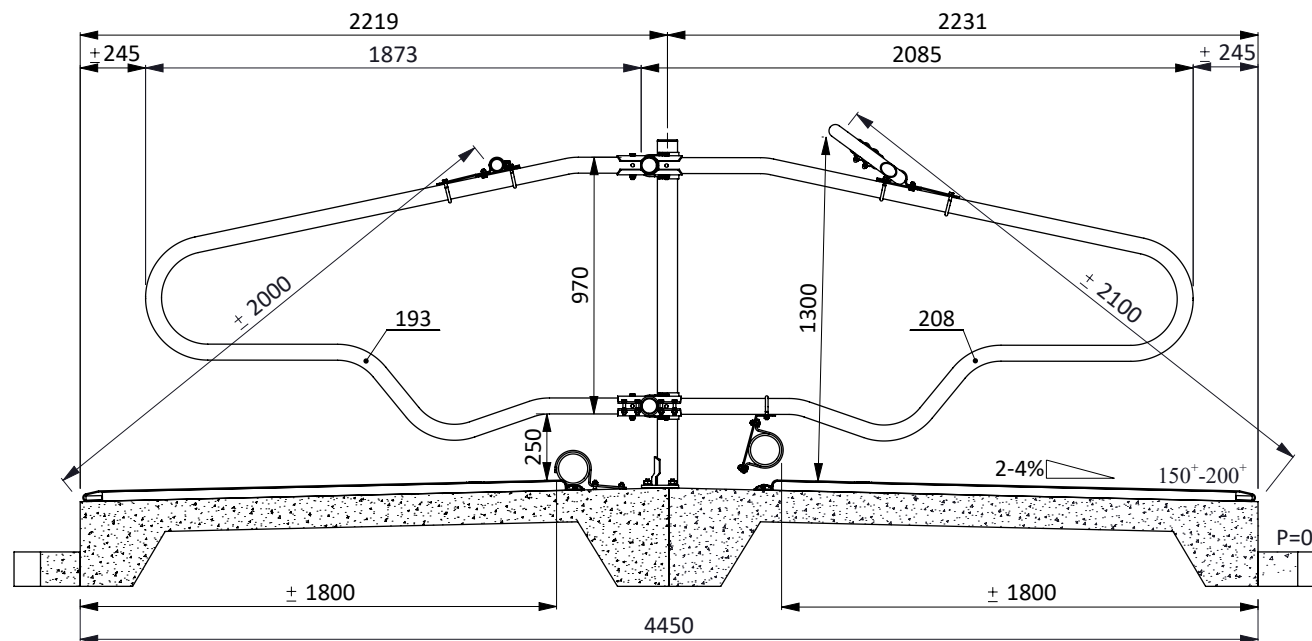

ligbox Comfort-NG 193/193

spinder
DAIRY HOUSING CONCEPTS

Nummer: 0113535-A

Maateenheid: mm

Datum: 5-12-2016

Tekening blijft ons eigendom en mag niet gekopieerd, aan derden getoond of op andere wijze worden gebruikt. Aan de gegevens op deze tekening kunnen geen rechten worden ontleend.