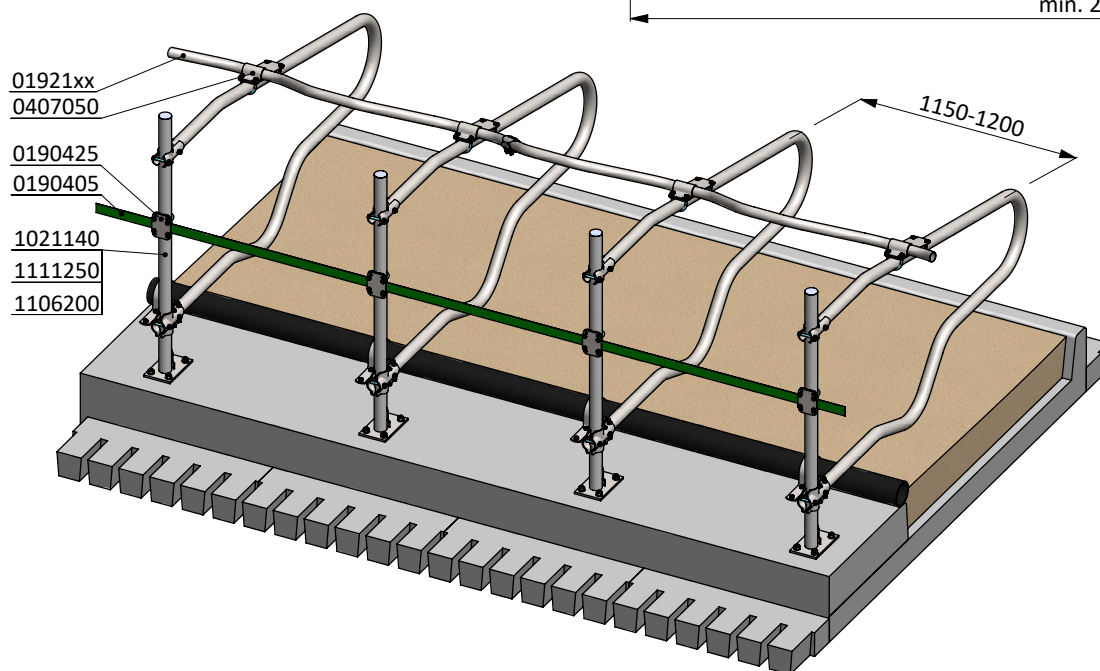

* Veilige tussenruimte: Kleiner dan 200 of groter dan 450

bestel nr.	omschrijving
0190405	keerband 50mm, rol à 50 mtr
0190425	klemplaat voor keerband 2" box kpl
01921xx	golf schoftboom - 2x...cm, incl. B+M
0407050	schoftboombeugelklem 1,5"x2"
1021140	opbouw standpijp 2"x140 cm
1106200	afdekkap 2"
1111250	betonanker, thermisch verzinkt - M16x120

ligbox Comfort-NG 218

spinder
DAIRY HOUSING CONCEPTS

Nummer: 0113560-A

Maateenheid: mm

Datum: 28-11-2016

Tekening blijft ons eigendom en mag niet gekopieerd, aan derden getoond of op andere wijze worden gebruikt. Aan de gegevens op deze tekening kunnen geen rechten worden ontleend.