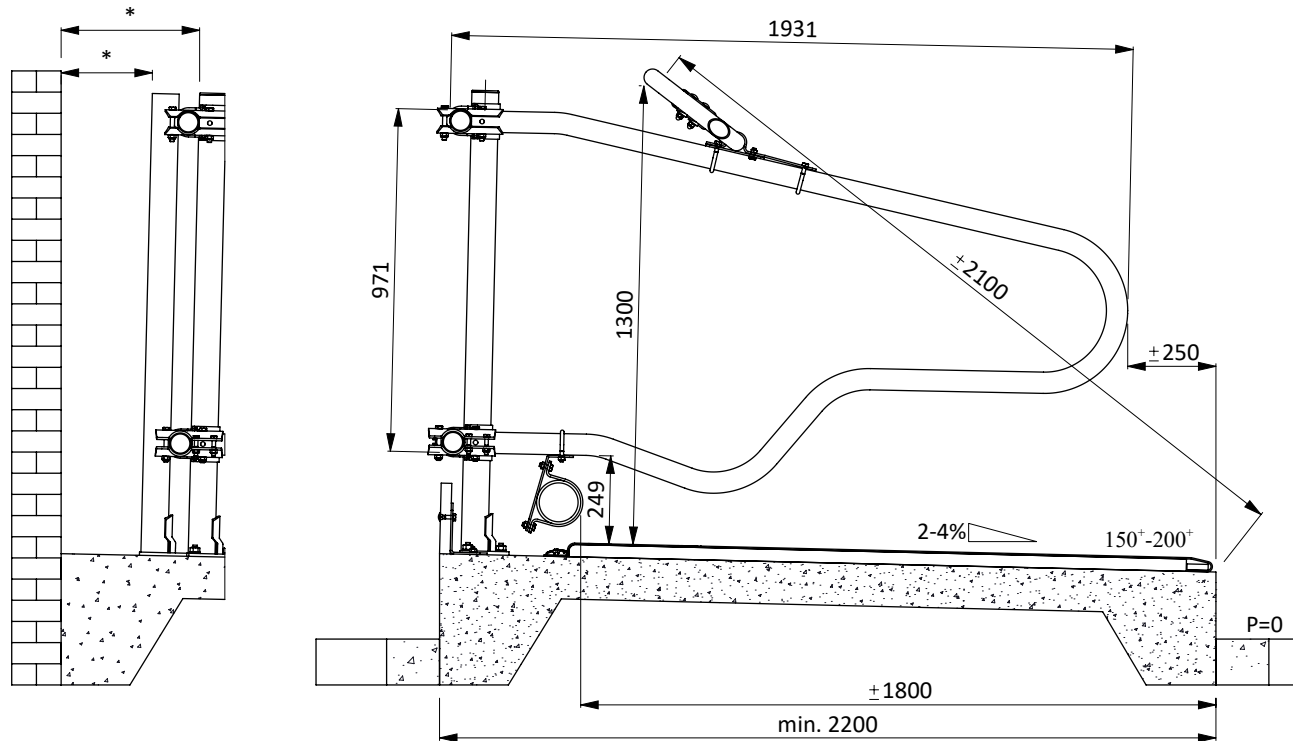

ligbox Comfort-NG

spinder
DAIRY HOUSING CONCEPTS

Nummer: 01135x0-O

Maateenheid: mm

Datum: 15-4-2020

Tekening blijft ons eigendom en mag niet gekopieerd, aan derden getoond of op andere wijze worden gebruikt. Aan de gegevens op deze tekening kunnen geen rechten worden ontleend.