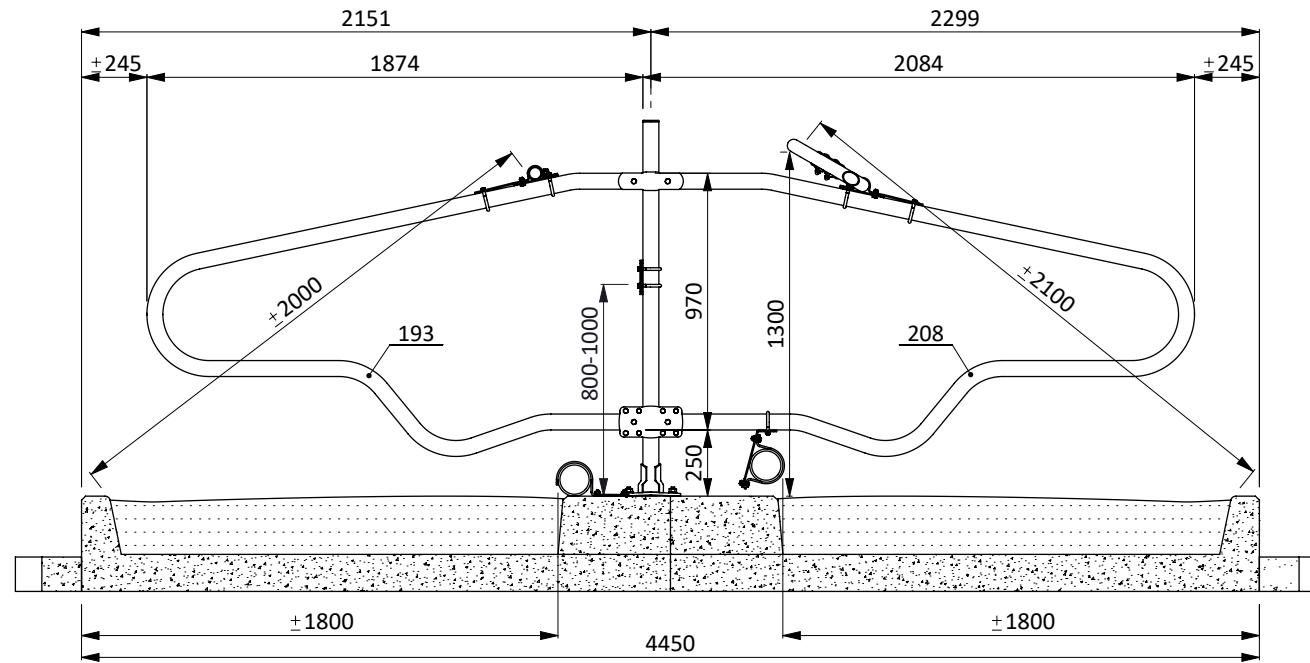

ligbox Comfort-NG 193/208

spinder
DAIRY HOUSING CONCEPTS

Nummer: 0113545-A

Maateenheid: mm

Datum: 5-12-2016

Tekening blijft ons eigendom en mag niet gekopieerd, aan derden getoond of op andere wijze worden gebruikt. Aan de gegevens op deze tekening kunnen geen rechten worden ontleend.