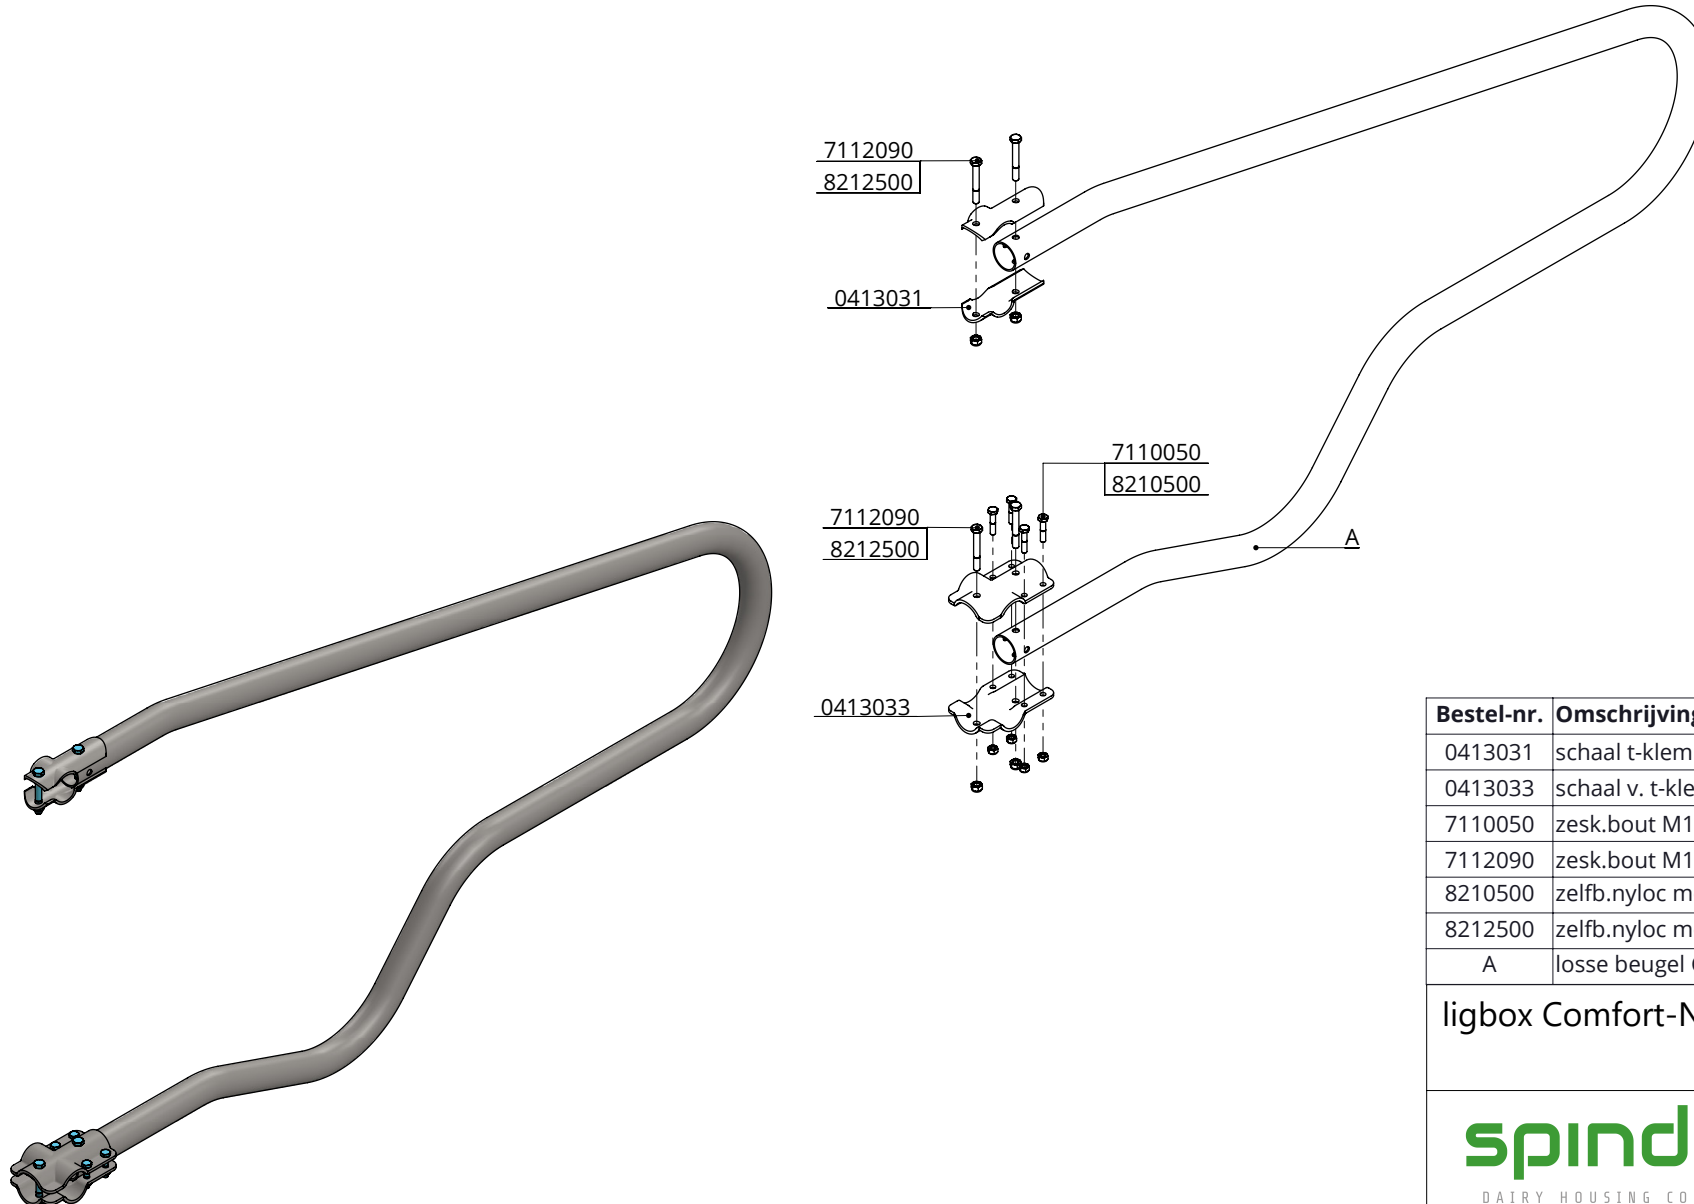

Bestel-nr.	Omschrijving	A
0113530	Ligbox Comfort-NG 193	0113531
0113550	Ligbox Comfort-NG 208	0113551
0113560	Ligbox Comfort-NG 218	0113561

Bestel-nr.	Omschrijving	Aantal
0413031	schaal t-klem 2"x2", zware uitv.	2
0413033	schaal v. t-klem 2"x2" Frisia Perf.	2
7110050	zesk.bout M10x50 8.8 verz	4
7112090	zesk.bout M12x90 8.8 verz	4
8210500	zelfb.nyloc moer M10 verz.	4
8212500	zelfb.nyloc moer M12 verz.	4
A	losse beugel Comfort-NG	1