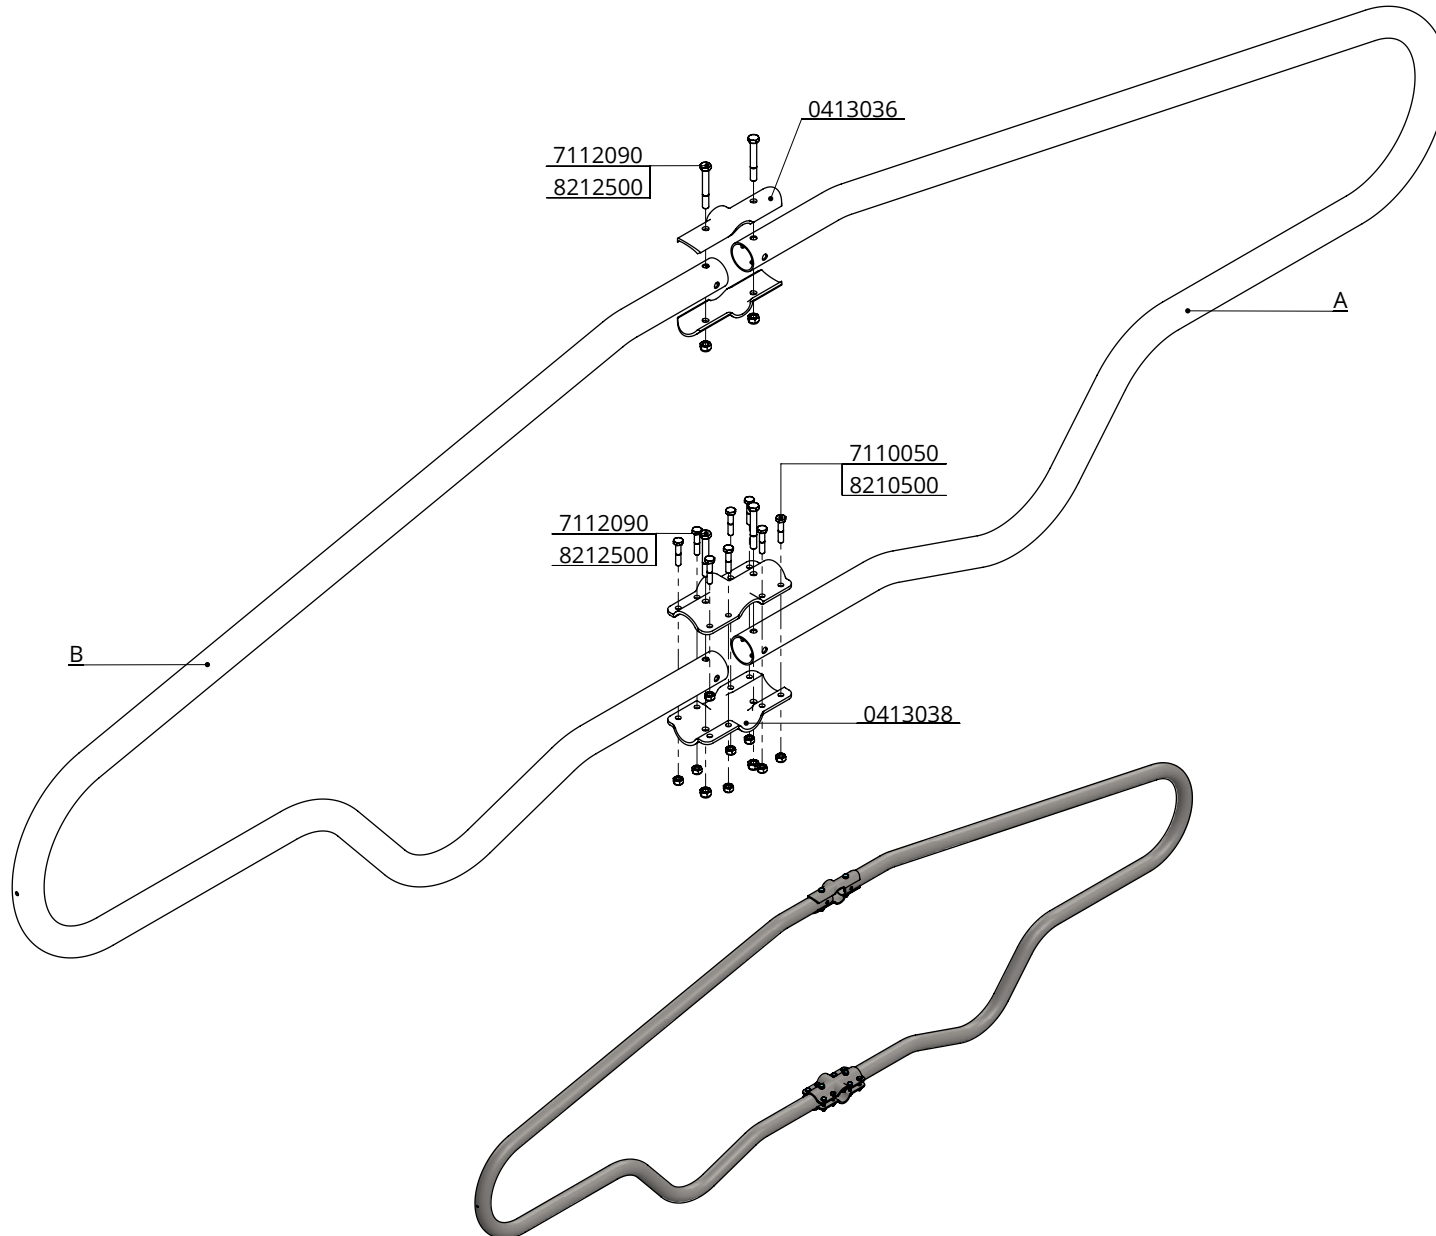

Bestel-nr.	Omschrijving	A	B
0113535	Ligbox Comfort-NG 193/193	0113531	0113531
0113545	Ligbox Comfort-NG 193/208	0113531	0113551
0113555	Ligbox Comfort-NG 208/208	0113551	0113551
0113565	Ligbox Comfort-NG 218/218	0113561	0113561
0113575	Ligbox Comfort-NG 228/228	0113571	0113571

Bestel-nr.	Omschrijving	Aantal
0413036	schaal voor kruisklem 2"x2"x2"	2
0413038	schaal v. kruisklem 2"x2"x2" Frisia	2
7110050	zesk.bout M10x50 8.8 verz	8
7112090	zesk.bout M12x90 8.8 verz	4
8210500	zelfb.nyloc moer M10 verz.	8
8212500	zelfb.nyloc moer M12 verz.	4
A	losse beugel Comfort-NG	1
B	losse beugel Comfort-NG	1

Ligbox Comfort-NG

spinder

DAIRY HOUSING CONCEPTS

Nummer: 01135x5-O

Maateenheid: mm

Datum: 14-4-2020

Tekening blijft ons eigendom en mag niet gekopieerd, aan derden getoond of op andere wijze worden gebruikt. Aan de gegevens op deze tekening kunnen geen rechten worden ontleend.