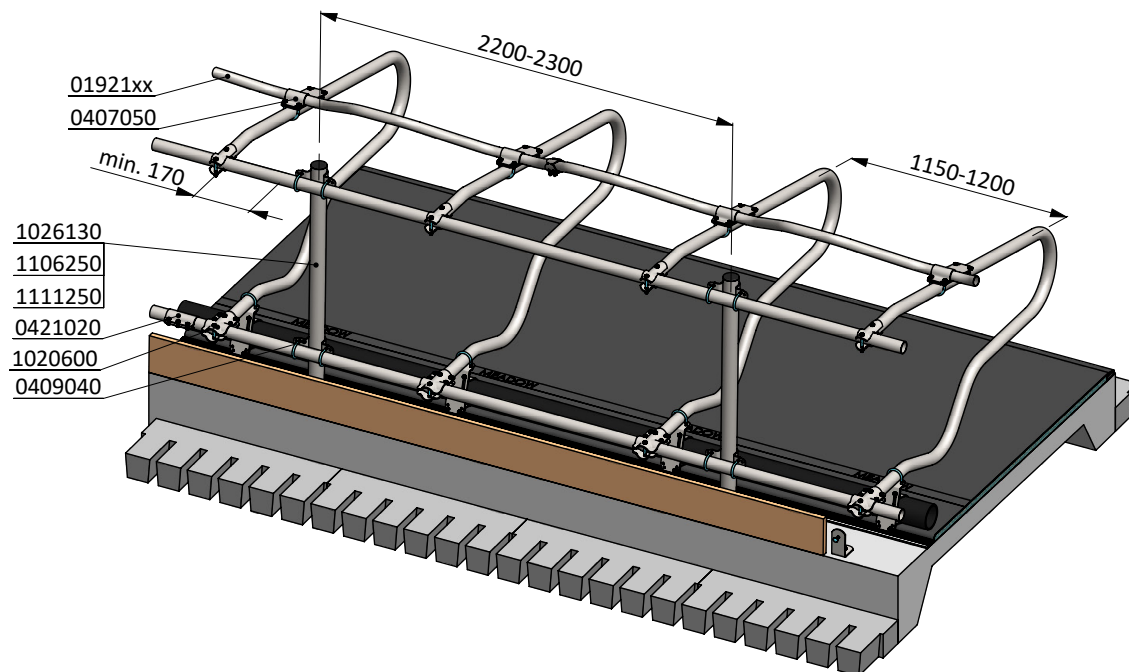

ligbox Comfort-NG

spinder
DAIRY HOUSING CONCEPTS

Nummer: 01135x0-O

Maateenheid: mm

Datum: 15-4-2020

Tekening blijft ons eigendom en mag niet gekopieerd, aan derden getoond of op andere wijze worden gebruikt. Aan de gegevens op deze tekening kunnen geen rechten worden ontleend.