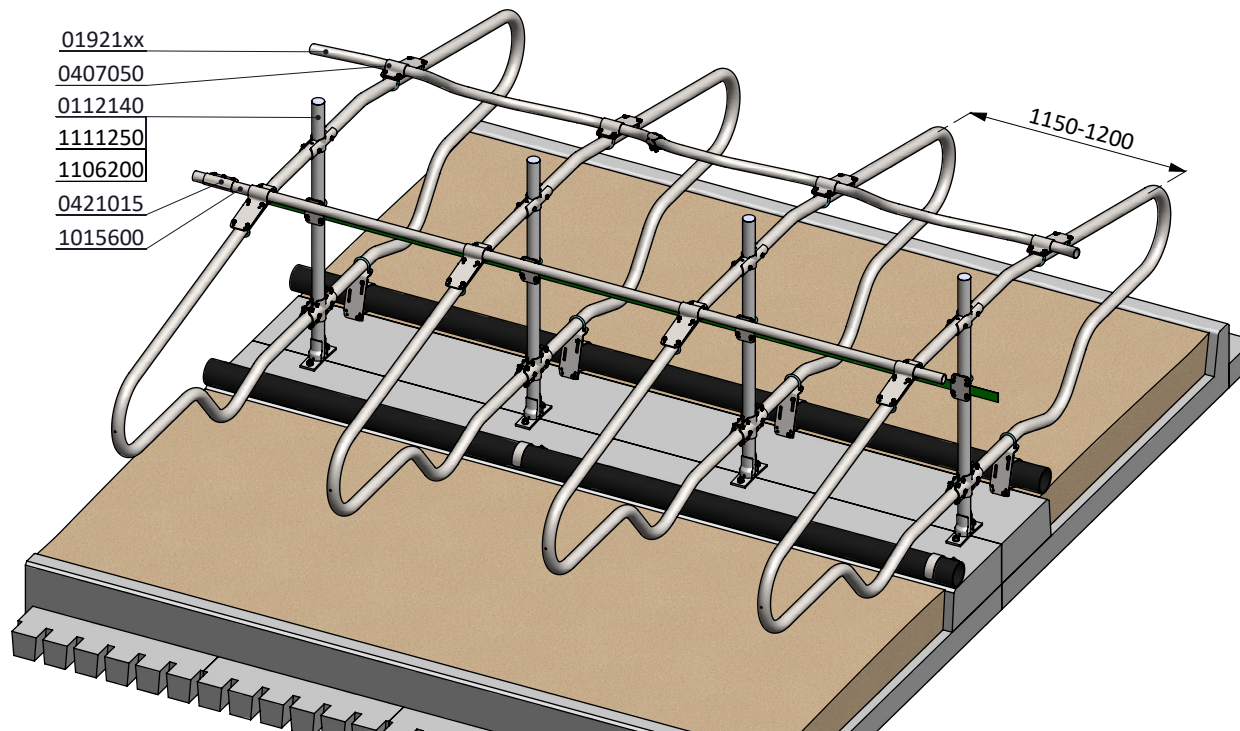

ligbox Comfort-NG 208/208

spinder
DAIRY HOUSING CONCEPTS

Nummer: 0113555-A

Maateenheid: mm

Datum: 5-12-2016

Tekening blijft ons eigendom en mag niet gekopieerd, aan derden getoond of op andere wijze worden gebruikt. Aan de gegevens op deze tekening kunnen geen rechten worden ontleend.