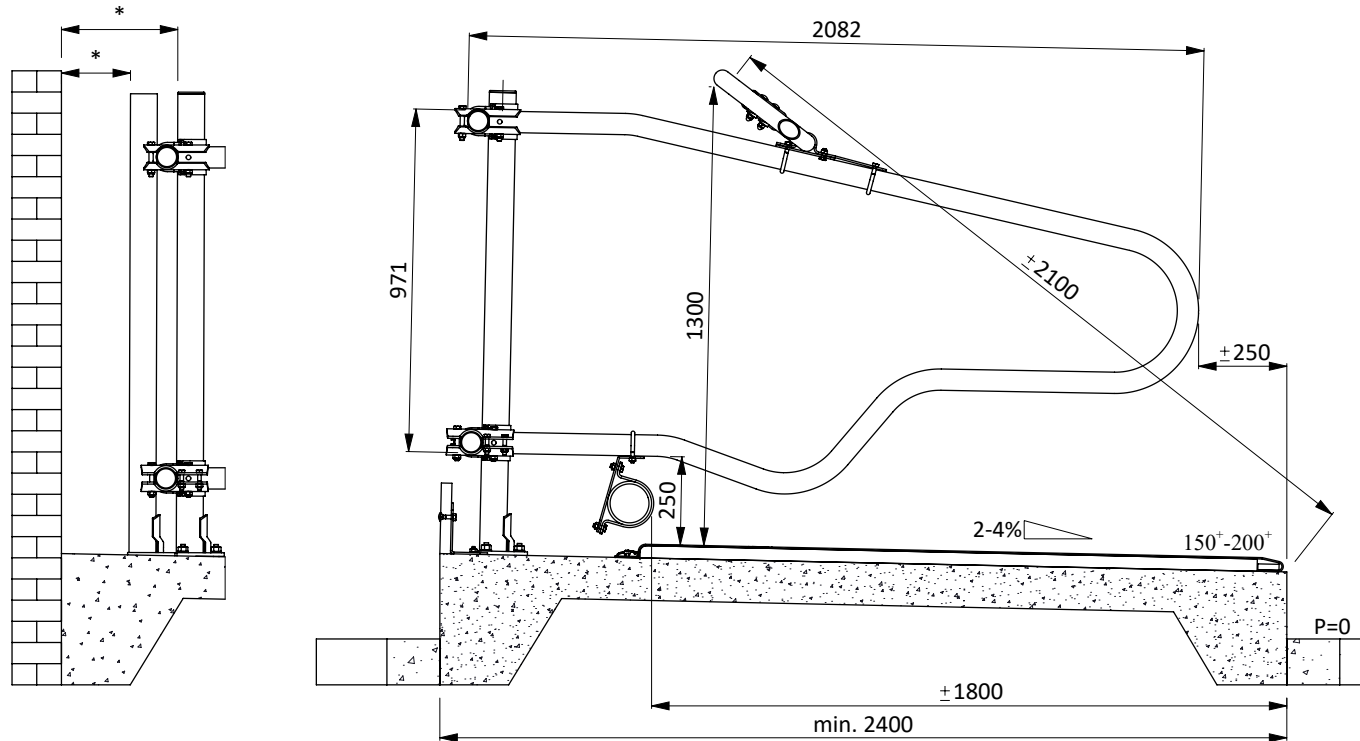

ligbox Comfort-NG 193

18-22 mnd

spinder

DAIRY HOUSING CONCEPTS

Nummer: 0113530-A

Maateenheid: mm

Datum: 28-11-2016

Tekening blijft ons eigendom en mag niet gekopieerd, aan derden getoond of op andere wijze worden gebruikt. Aan de gegevens op deze tekening kunnen geen rechten worden ontleend.