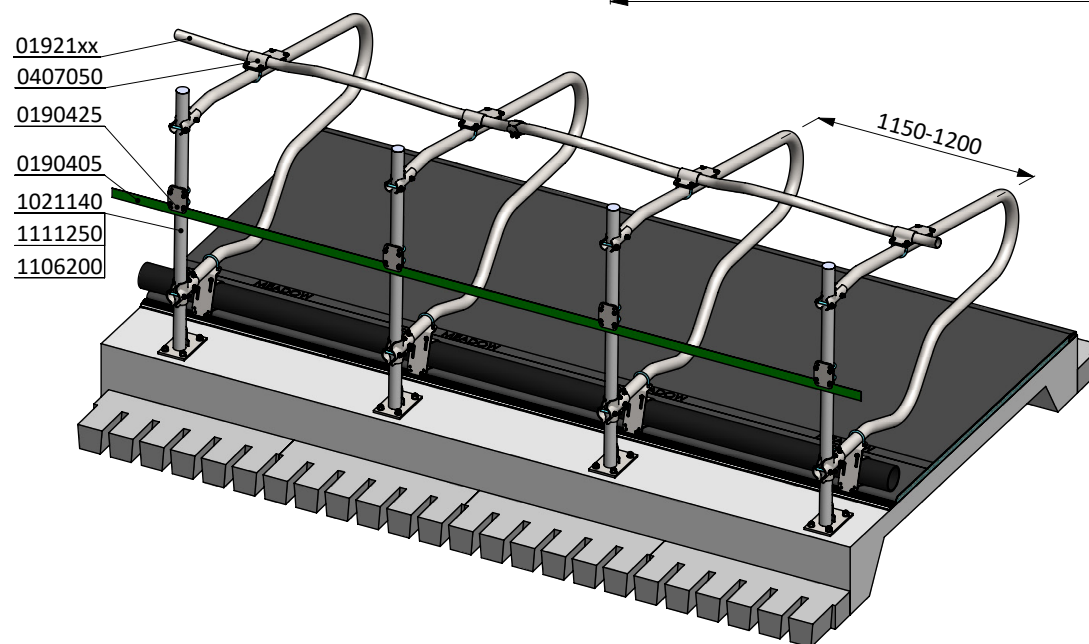

* Veilige tussenruimte: Kleiner dan 200 of groter dan 450

bestel nr.	omschrijving
0190405	keerband 50mm, rol à 50 mtr
0190425	klemplaat voor keerband 2" box kpl
01921xx	golfshoftboom - 2x...cm, incl. B+M
0407050	schoftboombeugelklem 1,5"x2"
1021140	opbouw standpijp 2"x140 cm
1106200	afdekkap 2"
1111250	betonanker, thermisch verzinkt - M16x120

ligbox Comfort-NG 193

spinder
DAIRY HOUSING CONCEPTS

Nummer: 0113530-A

Maateenheid: mm

Datum: 28-11-2016

Tekening blijft ons eigendom en mag niet gekopieerd, aan derden getoond of op andere wijze worden gebruikt. Aan de gegevens op deze tekening kunnen geen rechten worden ontleend.