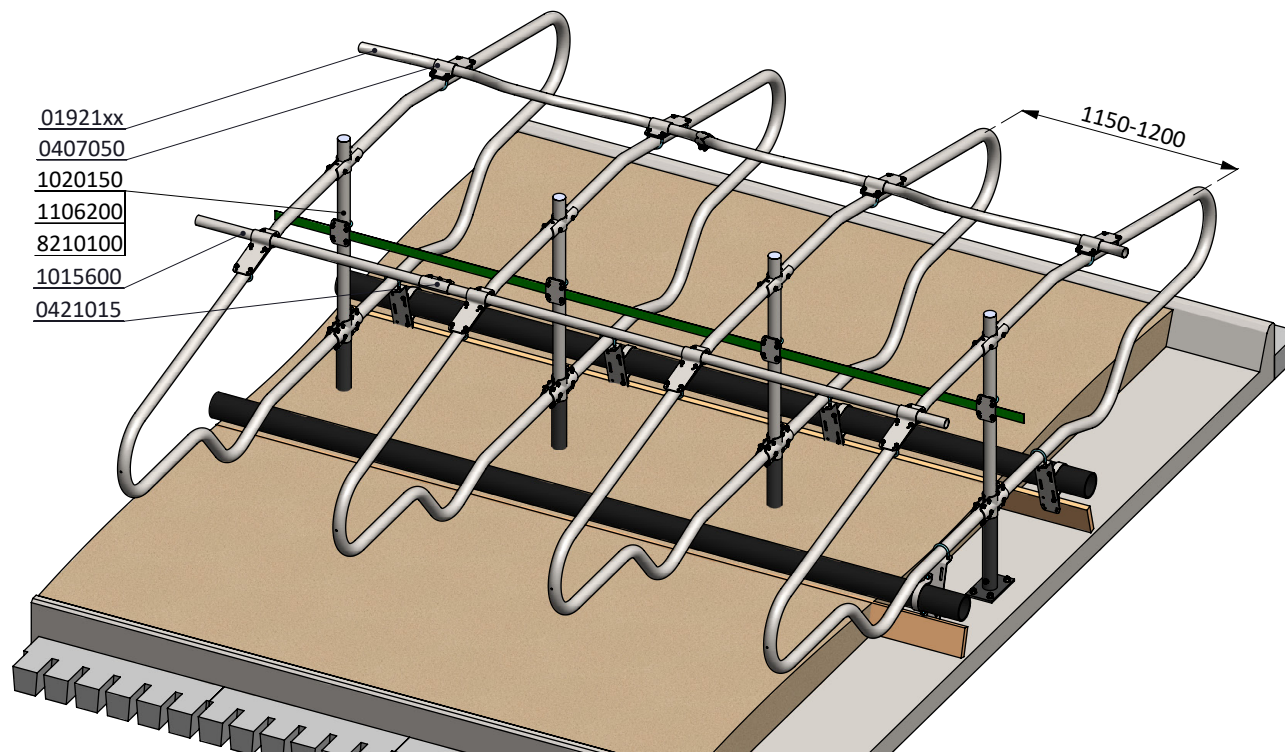

ligbox Comfort-NG 228/228

spinder
DAIRY HOUSING CONCEPTS

Nummer:	0113575-A
Maateenheid:	mm
Datum:	5-12-2016

Bestel-nr.	Omschrijving
0112140	opbouwstandpijp 2"x140 cm v. Comfort-NG
01921xx	golfschoftboom - 2x...cm, incl. B+M
0407050	schoftboombeugelklem 1,5"x2"
0421015	buisklemkoppeling 1,5"
1015600	buis 1,5"x6 mtr, verzinkt
1106200	afdekkap 2"
1111250	betonanker, thermisch verzinkt - M16x120

ligbox Comfort-NG 228/228

spinder
DAIRY HOUSING CONCEPTS

Nummer: 0113575-A

Maateenheid: mm

Datum: 5-12-2016

Tekening blijft ons eigendom en mag niet gekopieerd, aan derden getoond of op andere wijze worden gebruikt. Aan de gegevens op deze tekening kunnen geen rechten worden ontleend.