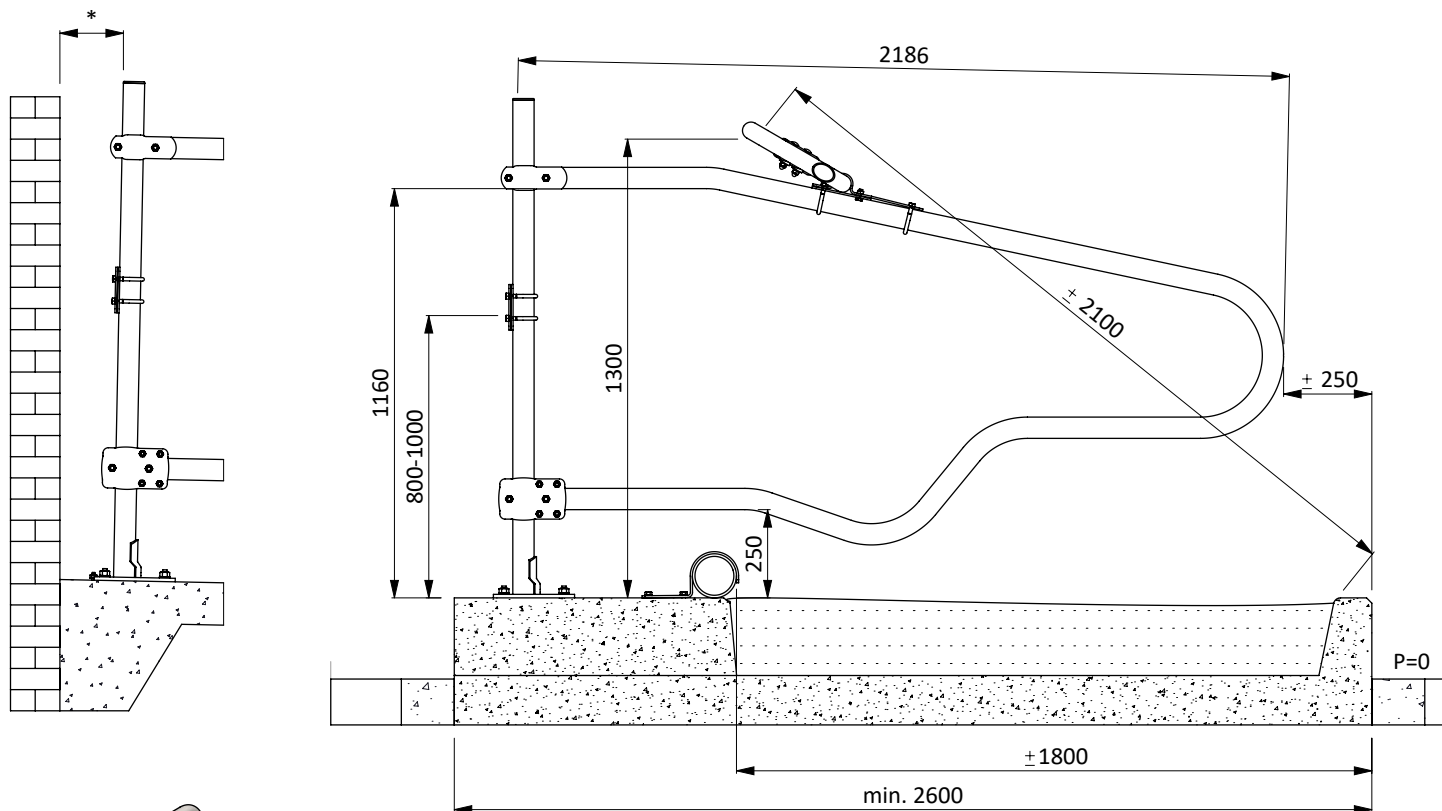

* Veilige tussenruimte: Kleiner dan 200 of groter dan 450

bestel nr.	omschrijving
0190405	keerband 50mm, rol à 50 mtr
0190425	klemplaat voor keerband 2" box kpl
01921xx	golf schoftboom - 2x...cm, incl. B+M
0407050	schoftboombeugelklem 1,5"x2"
1021140	opbouw standpijp 2"x140 cm
1106200	afdekkap 2"
1111250	betonanker, thermisch verzinkt - M16x120

ligbox Comfort-NG 218

spinder
DAIRY HOUSING CONCEPTS

Nummer: 0113560-A

Maateenheid: mm

Datum: 28-11-2016

Tekening blijft ons eigendom en mag niet gekopieerd, aan derden getoond of op andere wijze worden gebruikt. Aan de gegevens op deze tekening kunnen geen rechten worden ontleend.