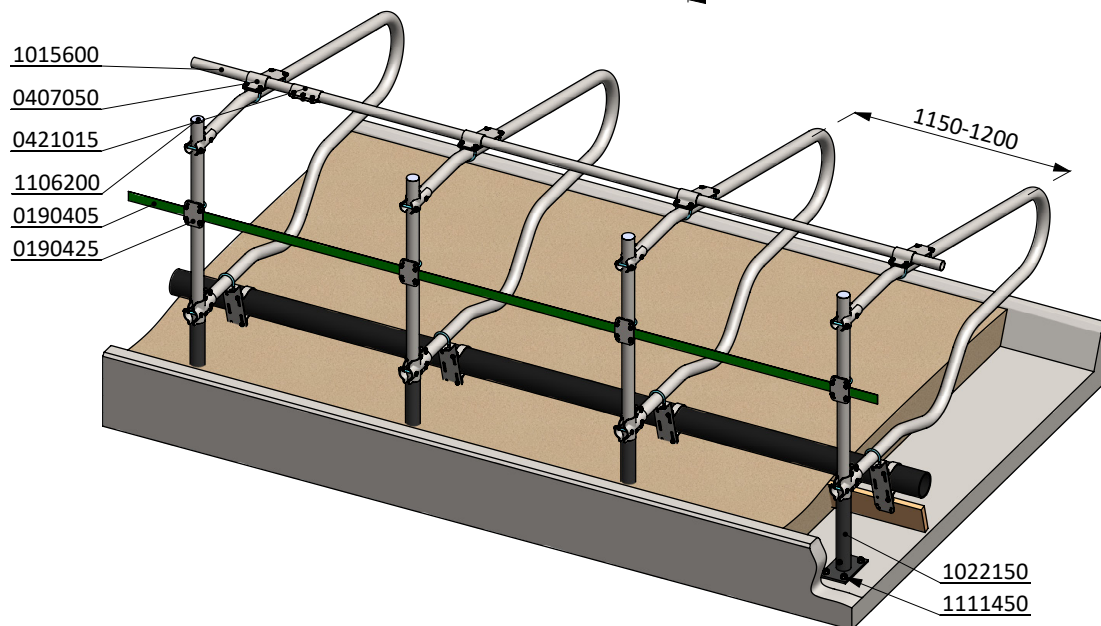

ligbox Comfort-NG 208

spinder

DAIRY HOUSING CONCEPTS

Nummer: 0113550-A

Maateenheid: mm

Datum: 28-11-2016

Tekening blijft ons eigendom en mag niet gekopieerd, aan derden getoond of op andere wijze worden gebruikt. Aan de gegevens op deze tekening kunnen geen rechten worden ontleend.