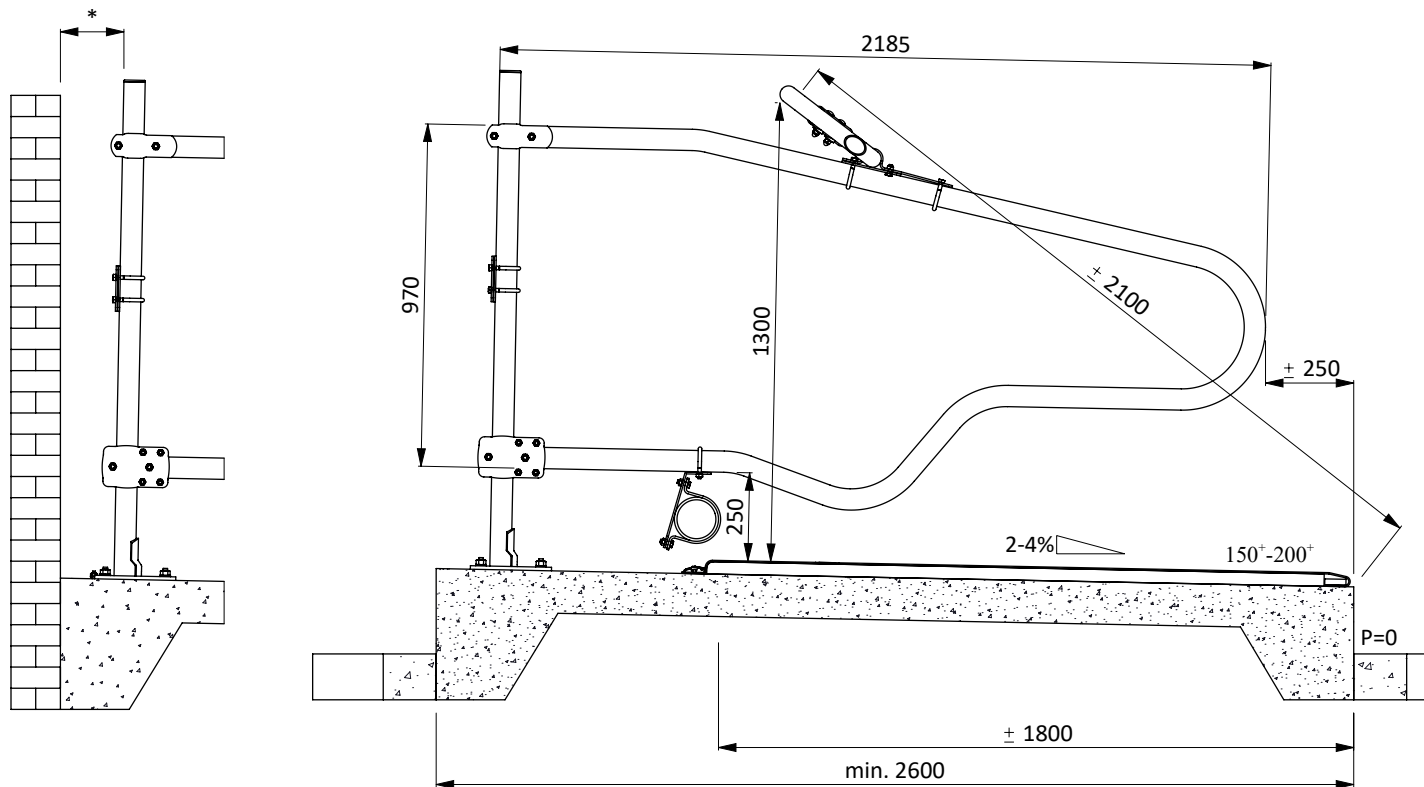

ligbox Comfort-NG 218

spinder

DAIRY HOUSING CONCEPTS

Nummer: 0113560-A

Maateenheid: mm

Datum: 28-11-2016

Tekening blijft ons eigendom en mag niet gekopieerd, aan derden getoond of op andere wijze worden gebruikt. Aan de gegevens op deze tekening kunnen geen rechten worden ontleend.

* Veilige tussenruimte: Kleiner dan 200 of groter dan 450

bestel nr.	omschrijving
0190405	keerband 50mm, rol à 50 mtr
0190425	klemplaat voor keerband 2" box kpl
01921xx	golfschoftboom - 2x...cm, incl. B+M
0407050	schoftboombeugelklem 1,5"x2"
1021140	opbouw standpijp 2"x140 cm
1106200	afdekkap 2"
1111250	betonanker, thermisch verzinkt - M16x120