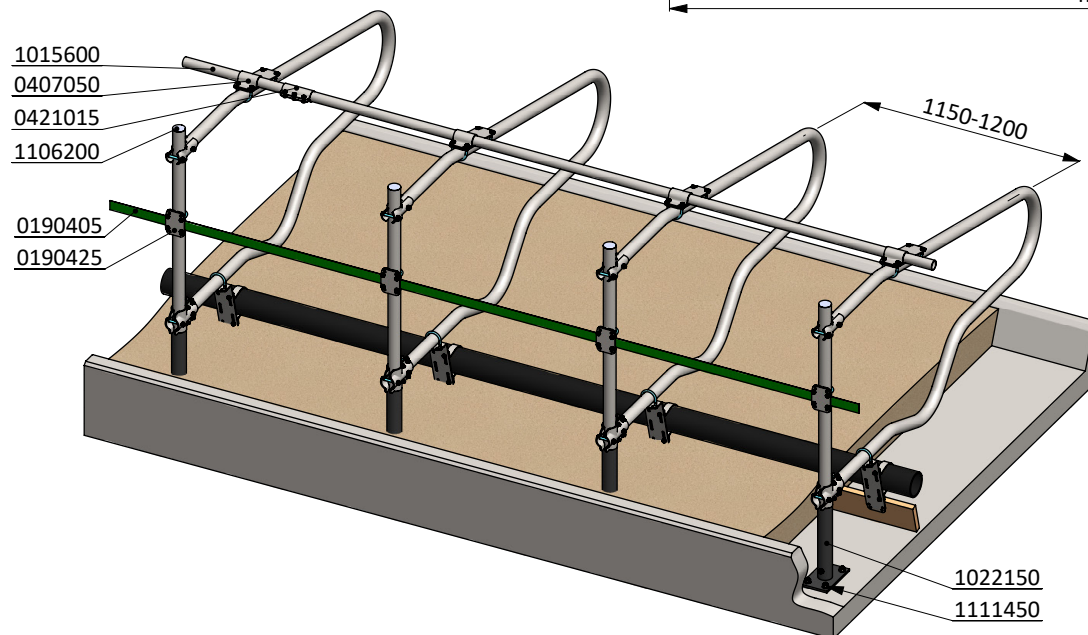

ligbox Comfort-NG 218

spinder
DAIRY HOUSING CONCEPTS

Nummer: 0113560-A

Maateenheid: mm

Datum: 28-11-2016

Tekening blijft ons eigendom en mag niet gekopieerd, aan derden getoond of op andere wijze worden gebruikt. Aan de gegevens op deze tekening kunnen geen rechten worden ontleend.