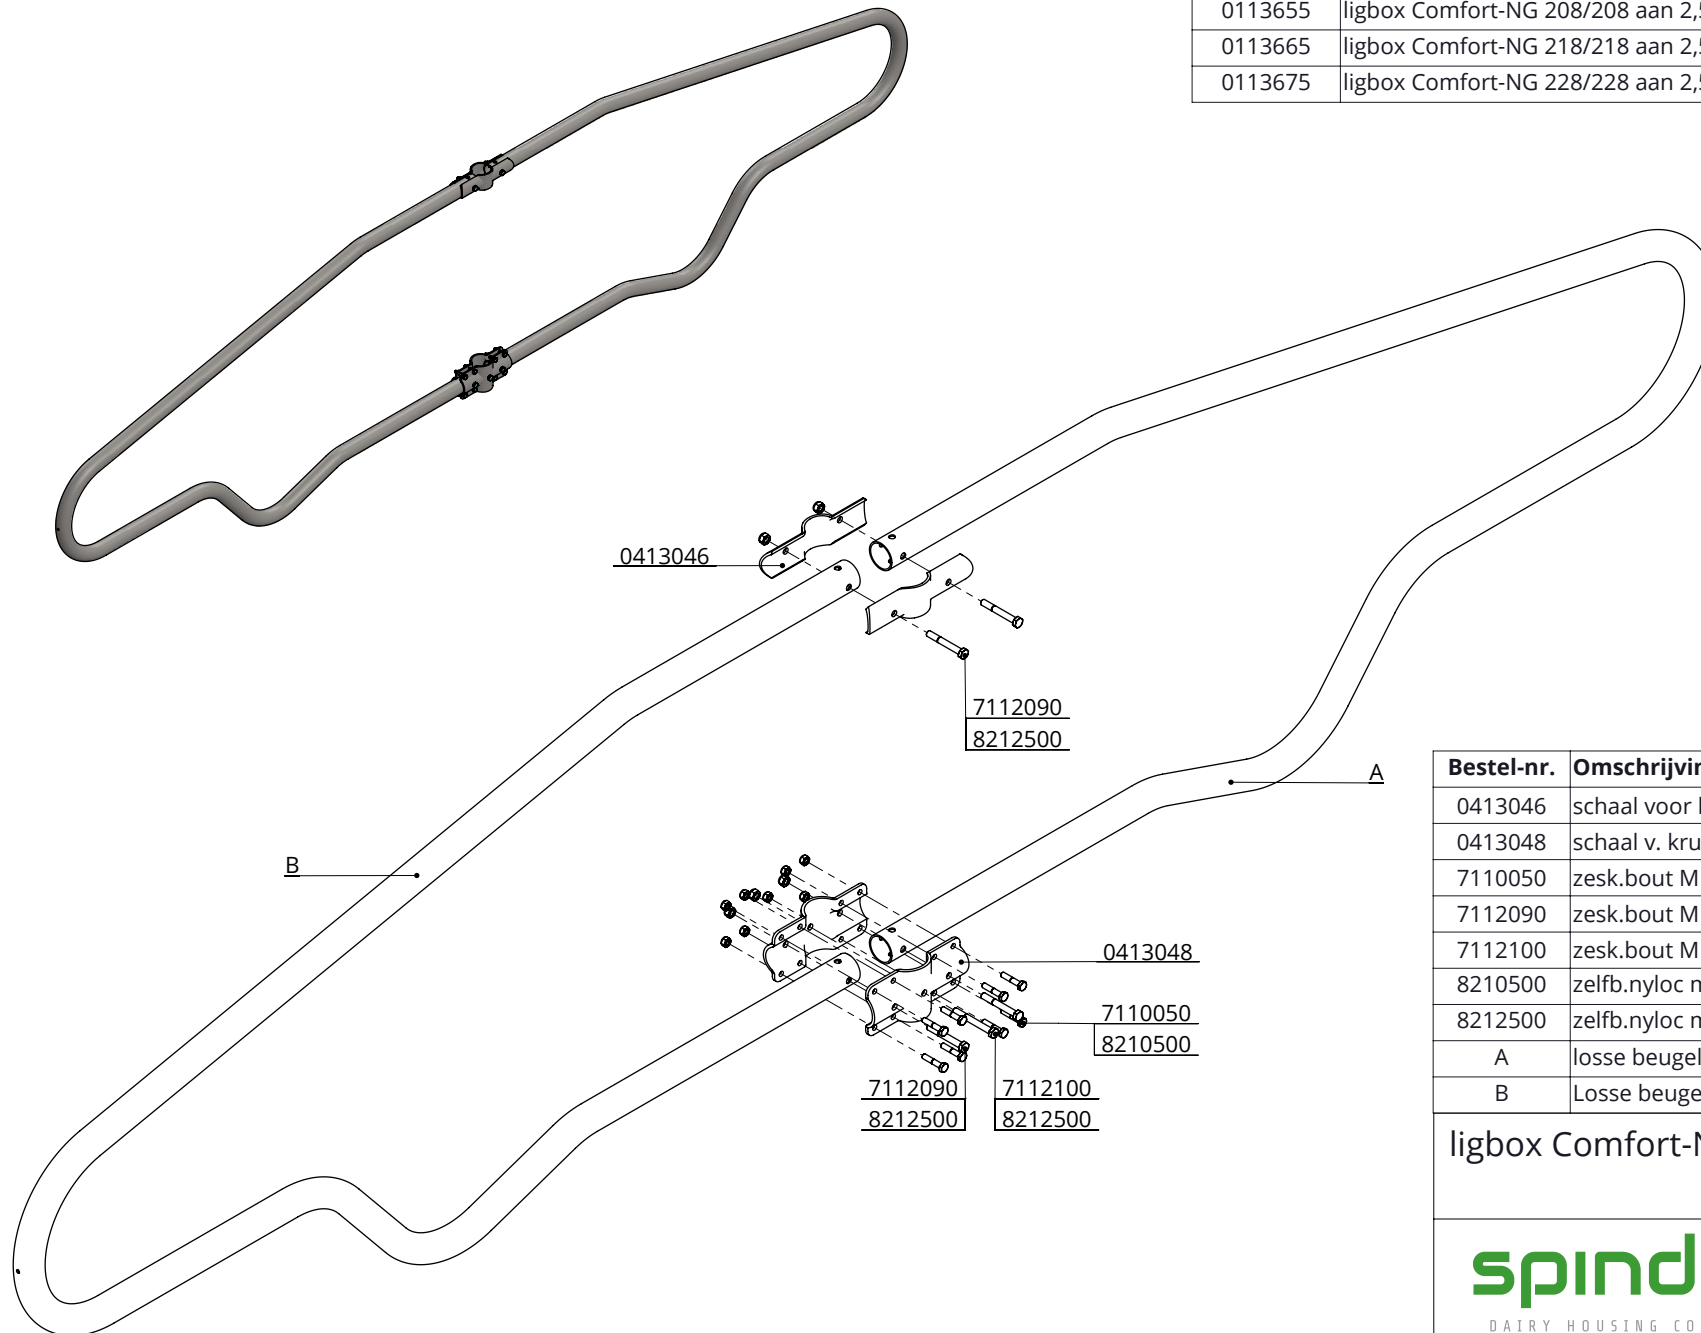

Bestel-nr.	Omschrijving	A
0113630	ligbox Comfort-NG 193 aan 2,5" standpijp	0113531
0113650	ligbox Comfort-NG 208 aan 2,5" standpijp	0113551
0113660	ligbox Comfort-NG 218 aan 2,5" standpijp	0113561

Bestel-nr.	Omschrijving	Aantal
0413041	schaal t-klem 2"x2,5", zware uitv.	2
0413043	schaal v. t-klem 2"x2,5" Frisia Perf.	2
7110050	zesk.bout M10x50 8.8 verz	6
7112090	zesk.bout M12x90 8.8 verz	4
7112100	zesk.bout M12x100 8.8 vez	1
8210500	zelfb.nyloc moer M10 verz.	6
8212500	zelfb.nyloc moer M12 verz.	5
A	losse beugel Comfort-NG	1

ligbox comfort-NG aan 2,5" standpijp

spinder

DAIRY HOUSING CONCEPTS

Nummer: 01136x0-O

Maateenheid: mm

Datum: 14-4-2020

Tekening blijft ons eigendom en mag niet gekopieerd, aan derden getoond of op andere wijze worden gebruikt. Aan de gegevens op deze tekening kunnen geen rechten worden ontleend.

Bestel-nr.	Omschrijving	A	B
0113635	ligbox Comfort-NG 193/193 aan 2,5"	0113531	0113531
0113645	ligbox Comfort-NG 193/208 aan 2,5"	0113531	0113551
0113655	ligbox Comfort-NG 208/208 aan 2,5"	0113551	0113551
0113665	ligbox Comfort-NG 218/218 aan 2,5"	0113561	0113561
0113675	ligbox Comfort-NG 228/228 aan 2,5"	0113571	0113571

Bestel-nr.	Omschrijving	Aantal
0413046	schaal voor kruisklem 2"x2,5"x2"	2
0413048	schaal v. kruisklem 2"x2,5"x2" Frisia	2
7110050	zesk.bout M10x50 8.8 verz	8
7112090	zesk.bout M12x90 8.8 verz	4
7112100	zesk.bout M12x100 8.8 vez	1
8210500	zelfb.nyloc moer M10 verz.	8
8212500	zelfb.nyloc moer M12 verz.	5
A	losse beugel Comfort-NG	1
B	Losse beugel Comfort-NG	1