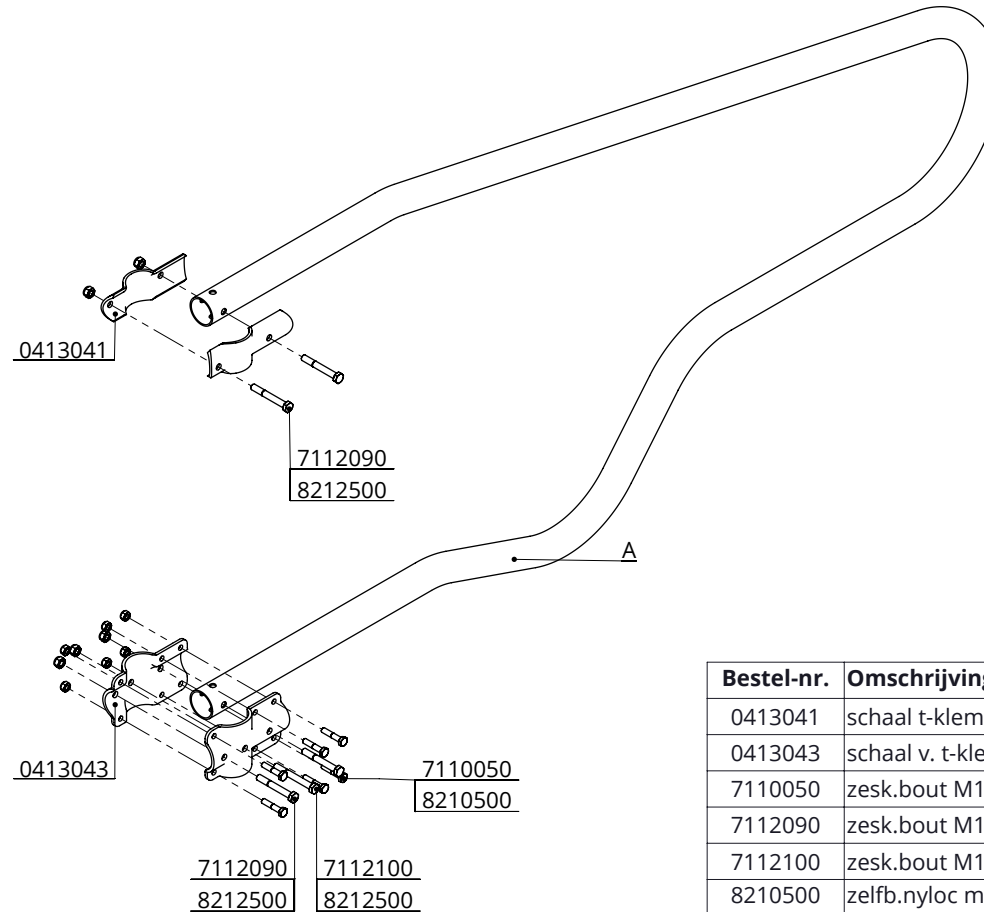

Bestel-nr.	Omschrijving	A
0113630	ligbox Comfort-NG 193 aan 2,5" standpijp	0113531
0113650	ligbox Comfort-NG 208 aan 2,5" standpijp	0113551
0113660	ligbox Comfort-NG 218 aan 2,5" standpijp	0113561

Bestel-nr.	Omschrijving	Aantal
0413041	schaal t-klem 2"x2,5", zware uitv.	2
0413043	schaal v. t-klem 2"x2,5" Frisia Perf.	2
7110050	zesk.bout M10x50 8.8 verz	6
7112090	zesk.bout M12x90 8.8 verz	4
7112100	zesk.bout M12x100 8.8 vez	1
8210500	zelfb.nyloc moer M10 verz.	6
8212500	zelfb.nyloc moer M12 verz.	5
A	losse beugel Comfort-NG	1

ligbox comfort-NG aan 2,5" standpijp

spinder

DAIRY HOUSING CONCEPTS

Nummer: 01136x0-O

Maateenheid: mm

Datum: 14-4-2020

Tekening blijft ons eigendom en mag niet gekopieerd, aan derden getoond of op andere wijze worden gebruikt. Aan de gegevens op deze tekening kunnen geen rechten worden ontleend.

Bestel-nr.	Omschrijving	A	B
0113635	ligbox Comfort-NG 193/193 aan 2,5"	0113531	0113531
0113645	ligbox Comfort-NG 193/208 aan 2,5"	0113531	0113551
0113655	ligbox Comfort-NG 208/208 aan 2,5"	0113551	0113551
0113665	ligbox Comfort-NG 218/218 aan 2,5"	0113561	0113561
0113675	ligbox Comfort-NG 228/228 aan 2,5"	0113571	0113571

Bestel-nr.	Omschrijving	Aantal
0413046	schaal voor kruisklem 2"x2,5"x2"	2
0413048	schaal v. kruisklem 2"x2,5"x2" Frisia	2
7110050	zesk.bout M10x50 8.8 verz	8
7112090	zesk.bout M12x90 8.8 verz	4
7112100	zesk.bout M12x100 8.8 vez	1
8210500	zelfb.nyloc moer M10 verz.	8
8212500	zelfb.nyloc moer M12 verz.	5
A	losse beugel Comfort-NG	1
B	Losse beugel Comfort-NG	1