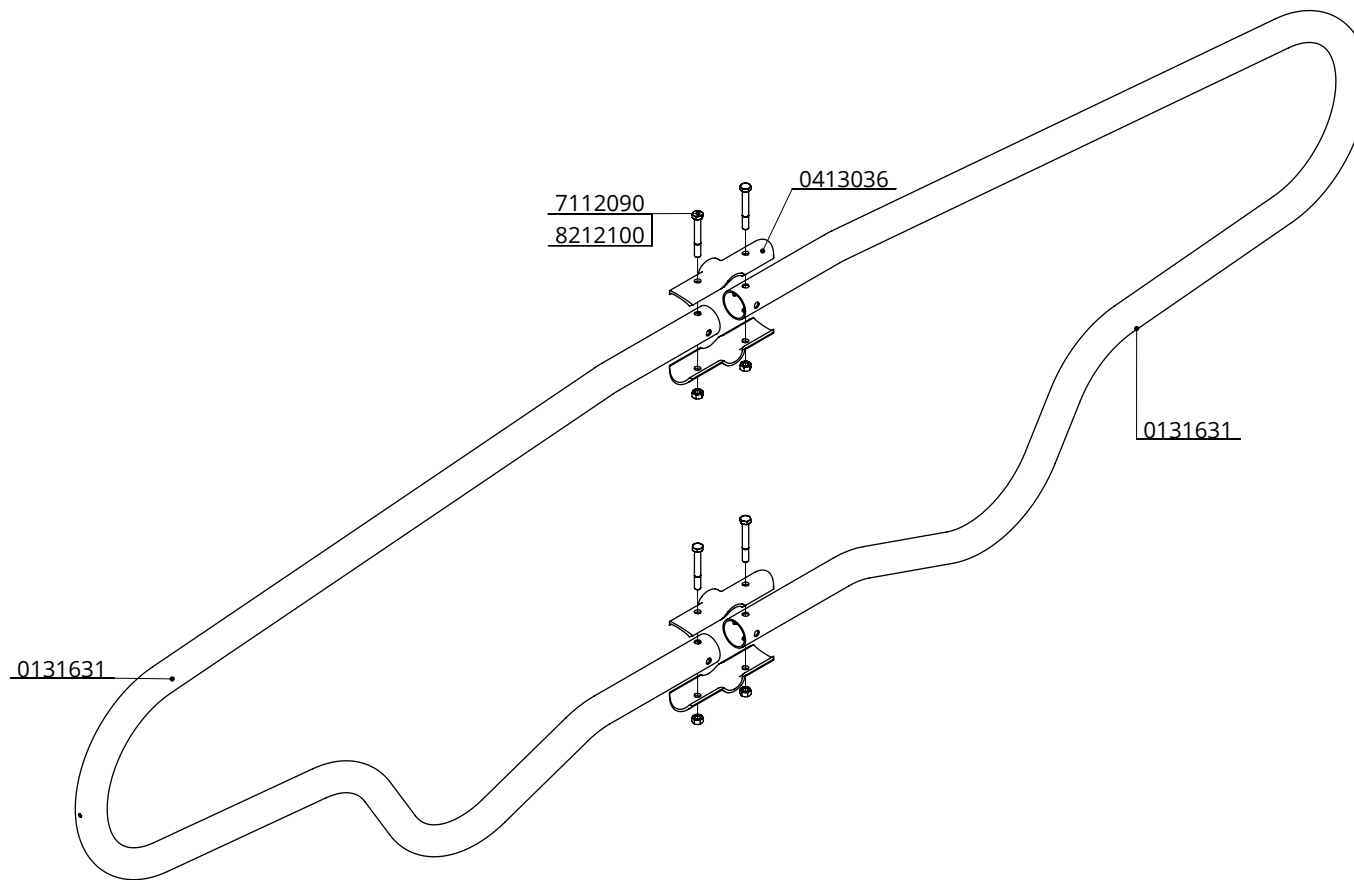

Bestel-nr.	Omschrijving	Aantal
0131631	losse beugel Comfort 175	2
0413036	schaal voor kruisklem 2"x2"x2"	4
7112090	zesk.bout m12x90 8.8 verz	4
8212100	zesk.moer M12 verz.	4

ligbox Comfort 175/175

spinder

DAIRY HOUSING CONCEPTS

Nummer: 0131635-O

Maateenheid: mm

Datum: 22-9-2015

Tekening blijft ons eigendom en mag niet gekopieerd, aan derden getoond of op andere wijze worden gebruikt. Aan de gegevens op deze tekening kunnen geen rechten worden ontleend.