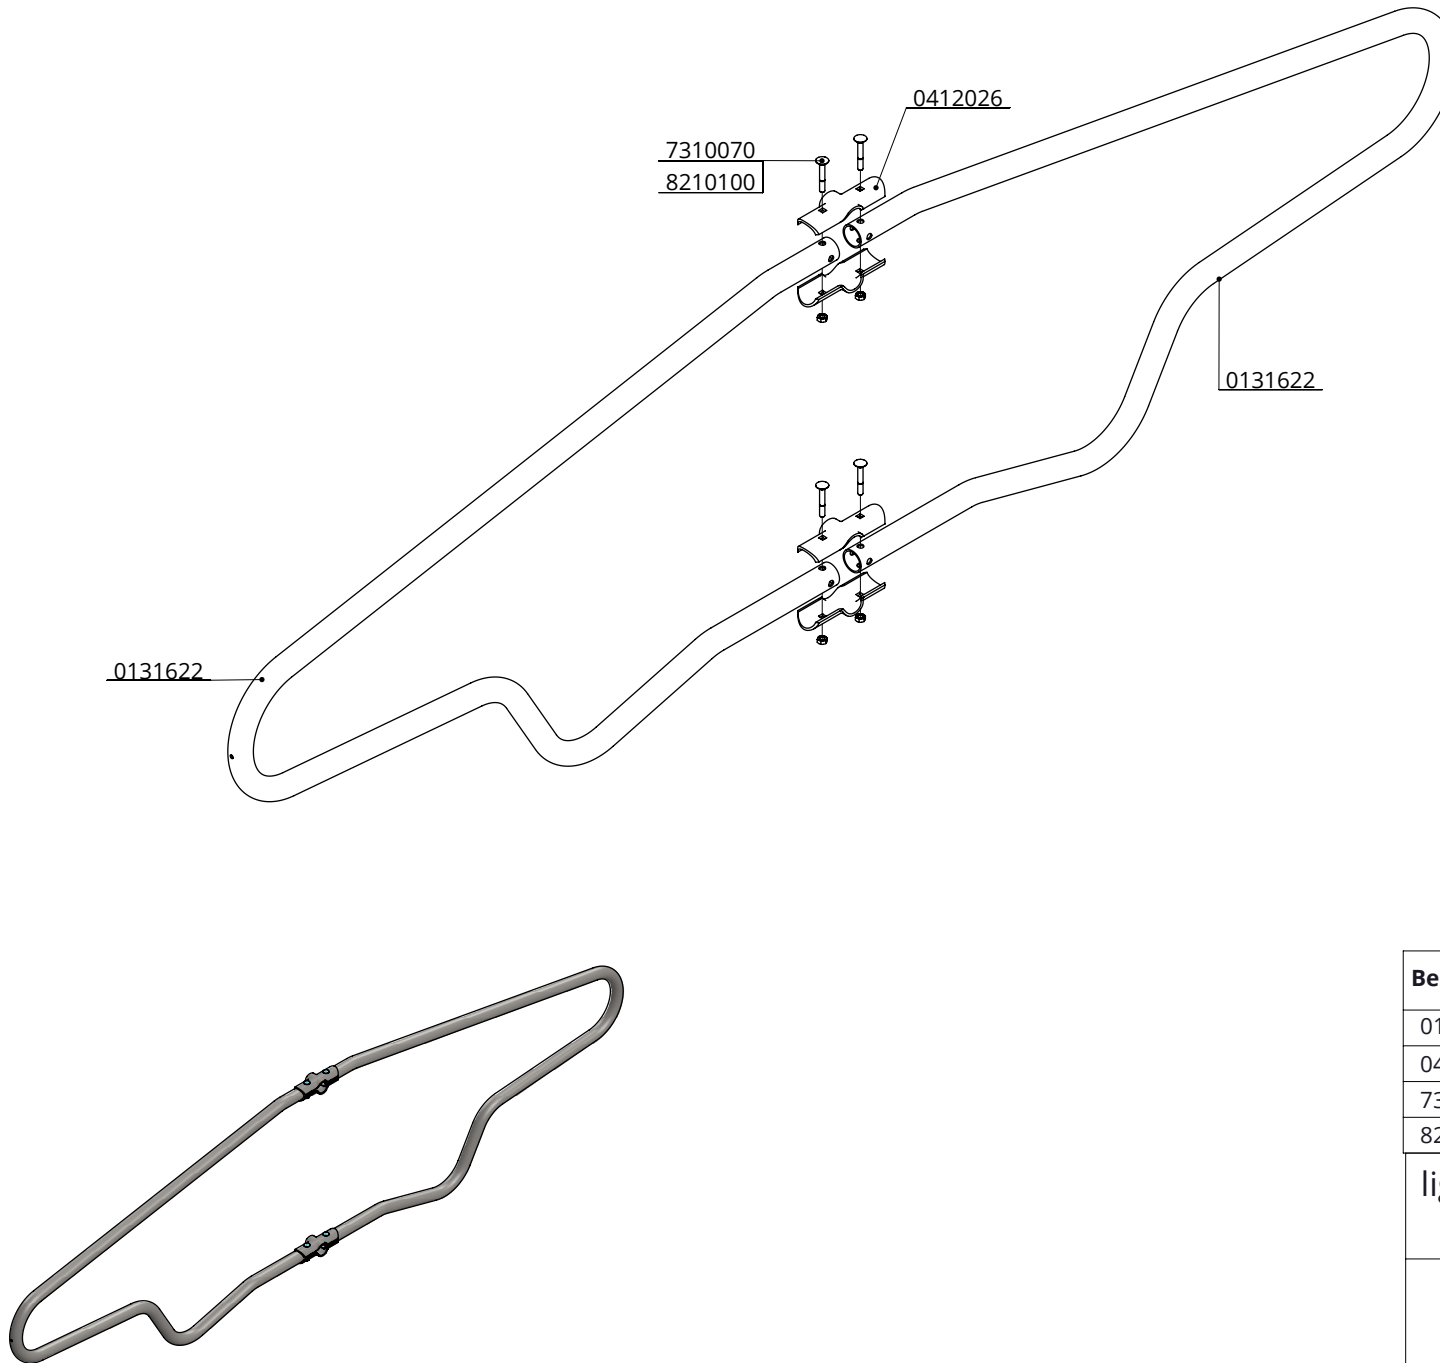

Bestel-nr.	Omschrijving	Aantal
0131622	losse beugel Comfort 165	2
0412026	schaal kruisklem 1,5"x1,5"x1,5"	4
7310070	slotbout m10x70 8.8 verz	4
8210100	zesk.moer M10 verz	4

ligbox Comfort 165/165

spinder

DAIRY HOUSING CONCEPTS

Nummer: 0131625-O

Maateenheid: mm

Datum: 22-9-2015

Tekening blijft ons eigendom en mag niet gekopieerd, aan derden getoond of op andere wijze worden gebruikt. Aan de gegevens op deze tekening kunnen geen rechten worden ontleend.