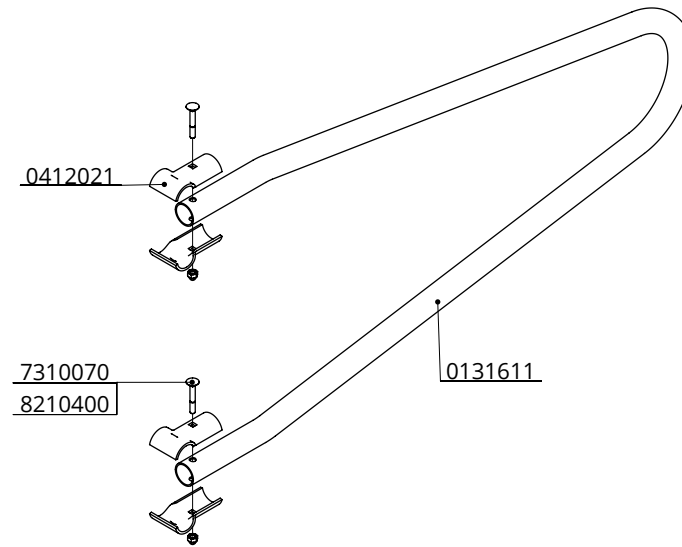

ligbox Comfort 120, voor boxdek

spinder

DAIRY HOUSING CONCEPTS

Nummer: 0131600-A

Maateenheid: mm

Datum: 28-6-2016

Tekening blijft ons eigendom en mag niet gekopieerd, aan derden getoond of op andere wijze worden gebruikt. Aan de gegevens op deze tekening kunnen geen rechten worden ontleend.

Bestel-nr.	Omschrijving	Aantal
0131611	losse beugel Comfort 140	1
0412021	schaal voor t-klem 1,5"x1,5"	4
7310070	slotbout m10x70 8.8 verz	2
8210400	zelfb.dopmoer M10 verz.	2

ligbox Comfort 140

spinder
DAIRY HOUSING CONCEPTS