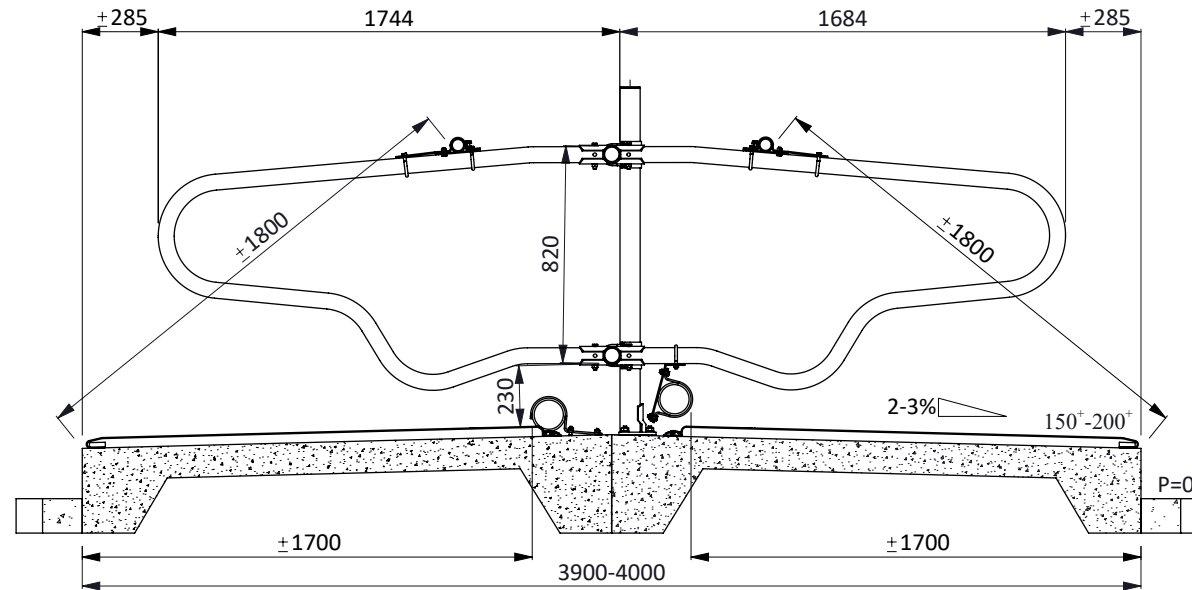

bestel nr.	omschrijving
0407050	schoftboombeugelklem 1,5"x2"
0409040	beugelklem 2,5"x2"
0421015	buis-klemkoppeling 1,5"
0421020	buis-klemkoppeling 2"
1015600	buis 1,5"x6 mtr, verzinkt
1020600	buis 2"x6 mtr, verzinkt
1026130	opbouw standpijp 2,5"x130 cm
1106250	afdekkap 2,5"
1111250	betonanker, thermisch verzinkt - M16x120

ligbox Comfort 175/175

spinder
DAIRY HOUSING CONCEPTS

Nummer:	0131635-A
Maateenheid:	mm
Datum:	5-12-2016