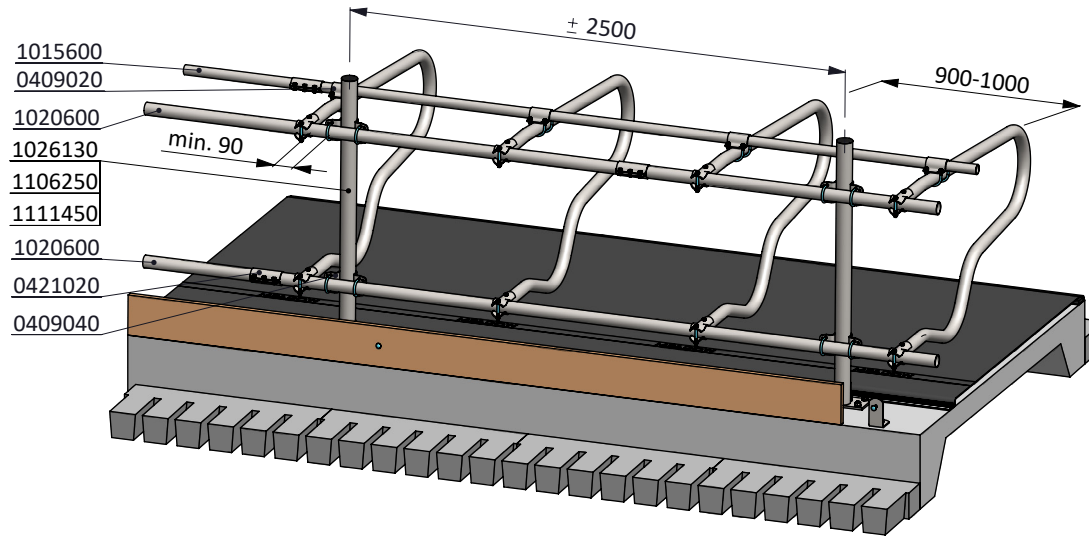

* Veilige tussenruimte: Kleiner dan 150 of groter dan 400

bestel nr.	omschrijving
0409020	beugelklem 1,5"x2"
0409040	beugelklem 2,5"x2"
0421015	buis-klemkoppeling 1,5"
0421020	buis-klemkoppeling 2"
1015600	buis 1,5"x6 mtr, verzinkt
1020600	buis 2"x6 mtr, verzinkt
1026130	opbouw standpijp 2,5"x130 cm
1106250	afdekkap 2,5"

ligbox Comfort 175

spinder
DAIRY HOUSING CONCEPTS

Nummer:	0131630-A
Maateenheid:	mm
Datum:	5-12-2016

Tekening blijft ons eigendom en mag niet gekopieerd, aan derden getoond of op andere wijze worden gebruikt. Aan de gegevens op deze tekening kunnen geen rechten worden ontleend.