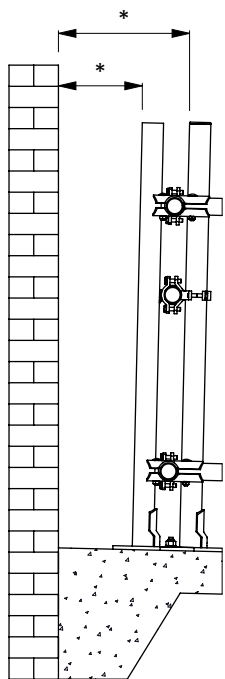

* Veilige tussenruimte: Kleiner dan 150 of groter dan 400

bestel nr.	omschrijving
0408020	overkruisklem 1,5"x2"
0409010	beugelklem 1,5"x1,5"
0421015	buis klemkoppeling 1,5"
1015600	buis 1,5"x6 mtr, verzinkt
1021120	opbouw standpijp 2"x120 cm
1106200	afdekkap 2"
1111250	betonanker, thermisch verzinkt - M16x120

ligbox Comfort 165

spinder
DAIRY HOUSING CONCEPTS

Nummer:	0131620-A
Maateenheid:	mm
Datum:	5-12-2016

Tekening blijft ons eigendom en mag niet gekopieerd, aan derden getoond of op andere wijze worden gebruikt. Aan de gegevens op deze tekening kunnen geen rechten worden ontleend.