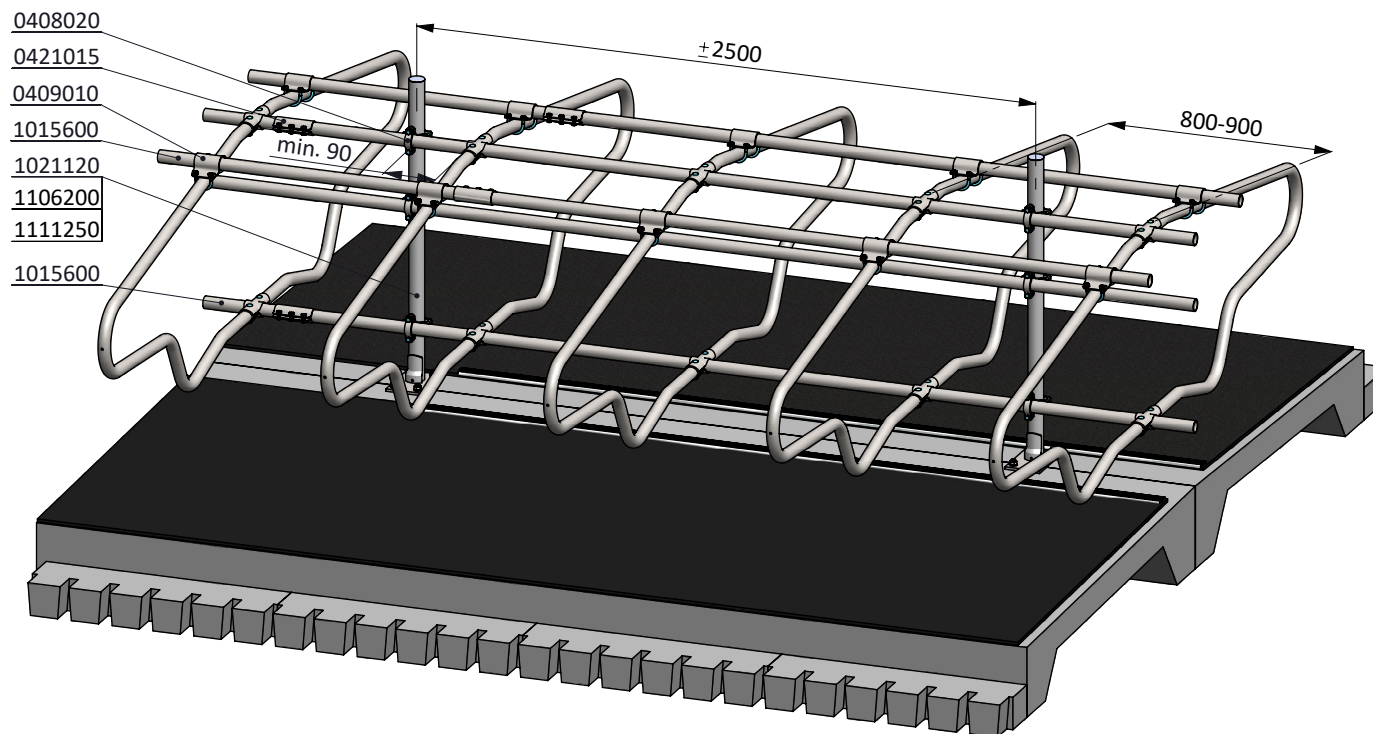

0408020
0421015
0409010
1015600
1021120
1106200
1111250
1015600

bestel nr.	omschrijving
0408020	overkruisklem 1,5"x2"
0409010	beugelklem 1,5"x1,5"
0421015	buis klemkoppeling 1,5"
1015600	buis 1,5"x6 mtr, verzinkt
1021120	opbouw standpijp 2"x120 cm
1106200	afdekkap 2"
1111250	betonanker, thermisch verzinkt - M16x120

ligbox Comfort 165/165

spinder
DAIRY HOUSING CONCEPTS

Nummer:	0131625-A
Maateenheid:	mm
Datum:	6-12-2016

Tekening blijft ons eigendom en mag niet gekopieerd, aan derden getoond of op andere wijze worden gebruikt. Aan de gegevens op deze tekening kunnen geen rechten worden ontleend.