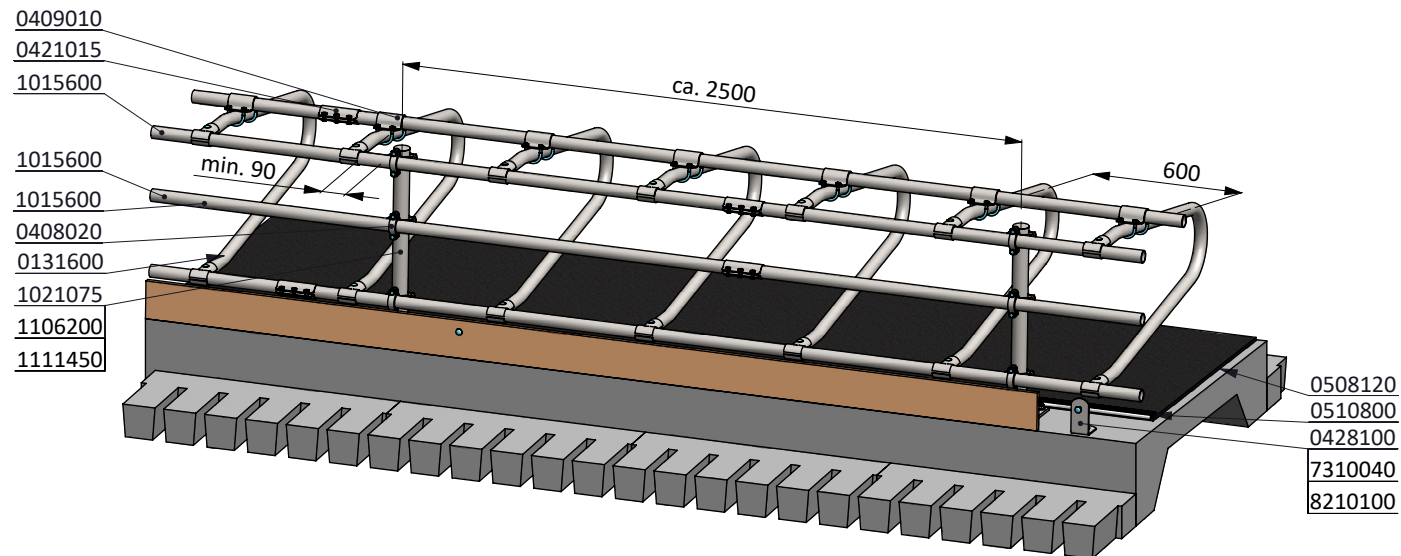

1. Gemeten vanaf bovenzijde boxdek of koematras
   ** Veilige tussenruimte: Kleiner dan 150 of groter dan 400