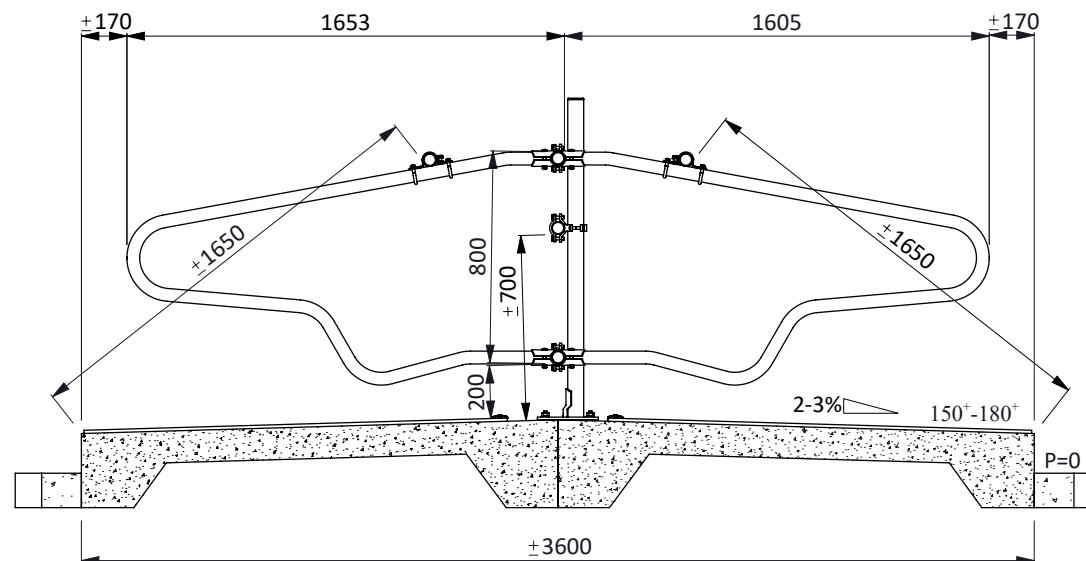

0408020
0421015
0409010
1015600
1021120
1106200
1111250
1015600

bestel nr.	omschrijving
0408020	overkruisklem 1,5"x2"
0409010	beugelklem 1,5"x1,5"
0421015	buis klemkoppeling 1,5"
1015600	buis 1,5"x6 mtr, verzinkt
1021120	opbouw standpijp 2"x120 cm
1106200	afdekkap 2"
1111250	betonanker, thermisch verzinkt - M16x120

ligbox Comfort 165/165

spinder
DAIRY HOUSING CONCEPTS

Nummer:	0131625-A
Maateenheid:	mm
Datum:	6-12-2016

Tekening blijft ons eigendom en mag niet gekopieerd, aan derden getoond of op andere wijze worden gebruikt. Aan de gegevens op deze tekening kunnen geen rechten worden ontleend.