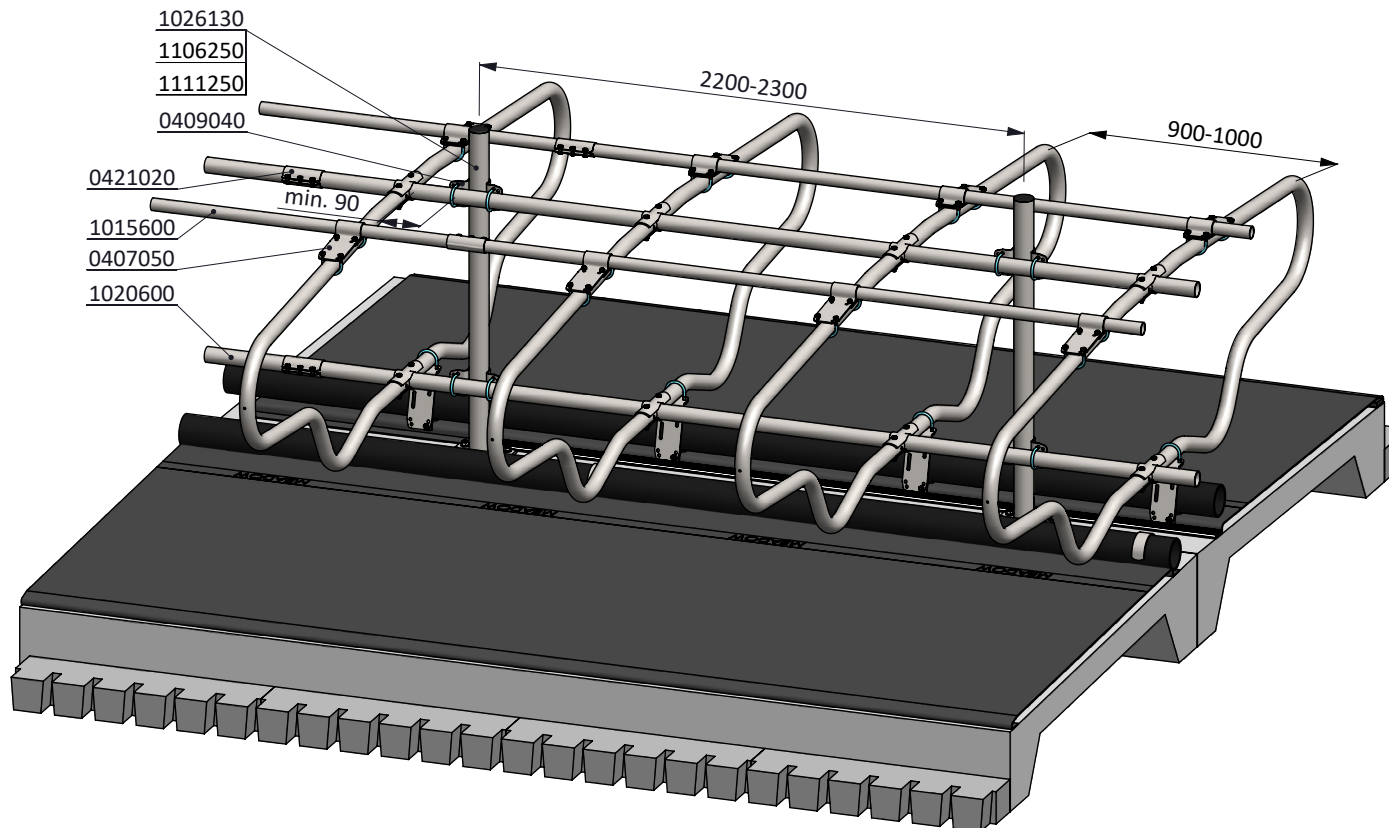

bestel nr.	omschrijving
0407050	schoftboombeugelklem 1,5"x2"
0409040	beugelklem 2,5"x2"
0421015	buis-klemkoppeling 1,5"
0421020	buis-klemkoppeling 2"
1015600	buis 1,5"x6 mtr, verzinkt
1020600	buis 2"x6 mtr, verzinkt
1026130	opbouw standpijp 2,5"x130 cm
1106250	afdekkap 2,5"
1111250	betonanker, thermisch verzinkt - M16x120

ligbox Comfort 175/175

spinder
DAIRY HOUSING CONCEPTS

Nummer:	0131635-A
Maateenheid:	mm
Datum:	5-12-2016