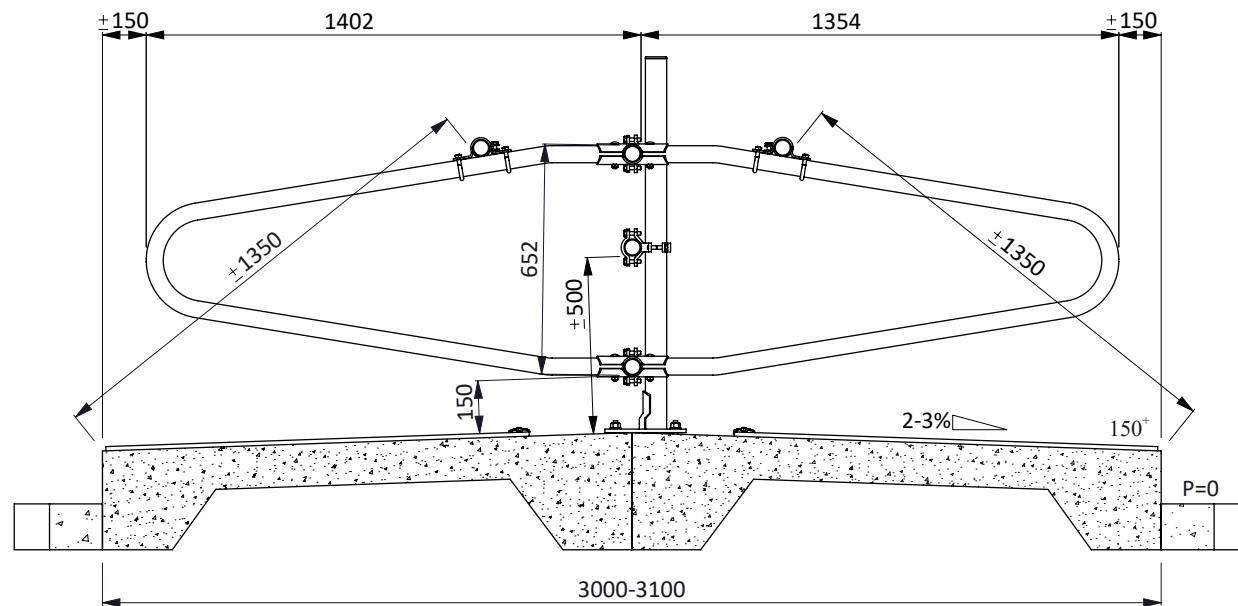

ligbox Comfort 140/140

spinder
DAIRY HOUSING CONCEPTS

Nummer: 0131615-O

Maateenheid: mm

Datum: 21-9-2015

Tekening blijft ons eigendom en mag niet gekopieerd, aan derden getoond of op andere wijze worden gebruikt. Aan de gegevens op deze tekening kunnen geen rechten worden ontleend.