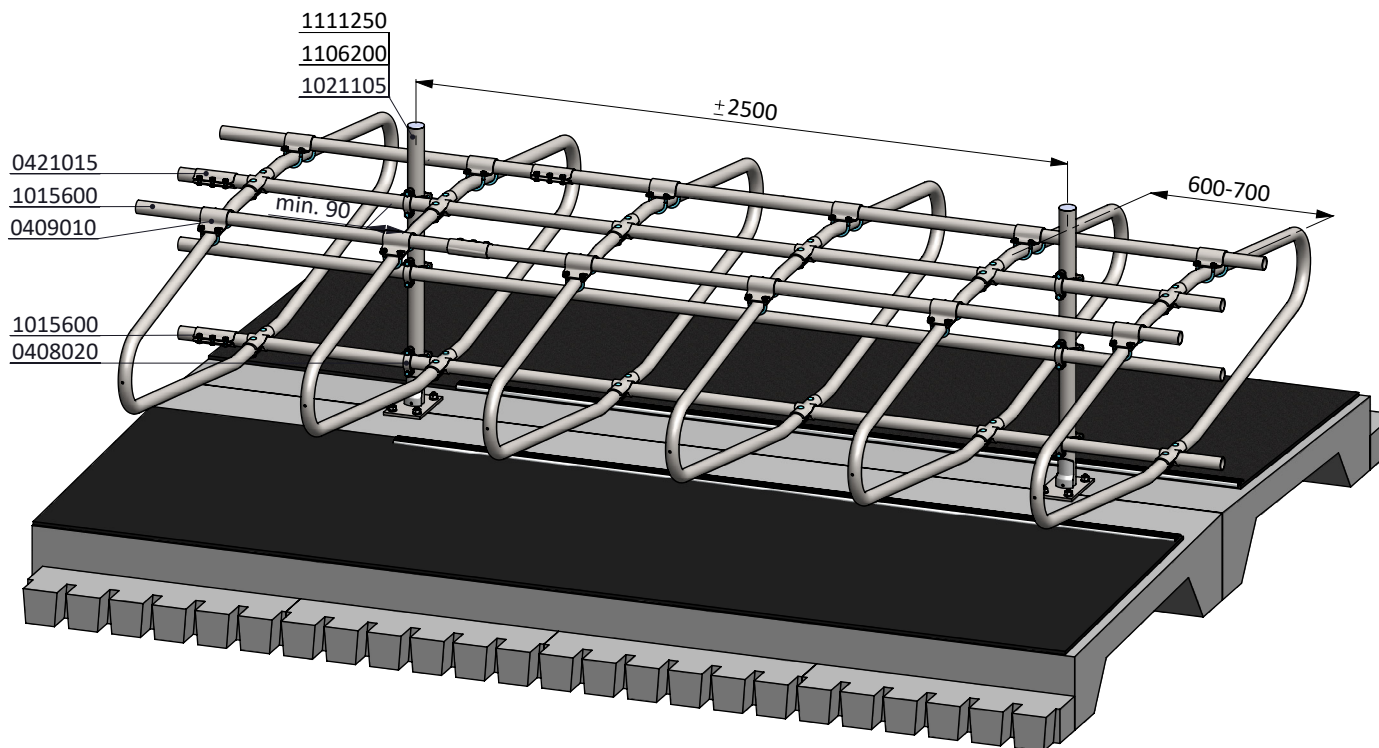

ligbox Comfort 140/140

spinder
DAIRY HOUSING CONCEPTS

Nummer: 0131615-O

Maateenheid: mm

Datum: 21-9-2015

Tekening blijft ons eigendom en mag niet gekopieerd, aan derden getoond of op andere wijze worden gebruikt. Aan de gegevens op deze tekening kunnen geen rechten worden ontleend.