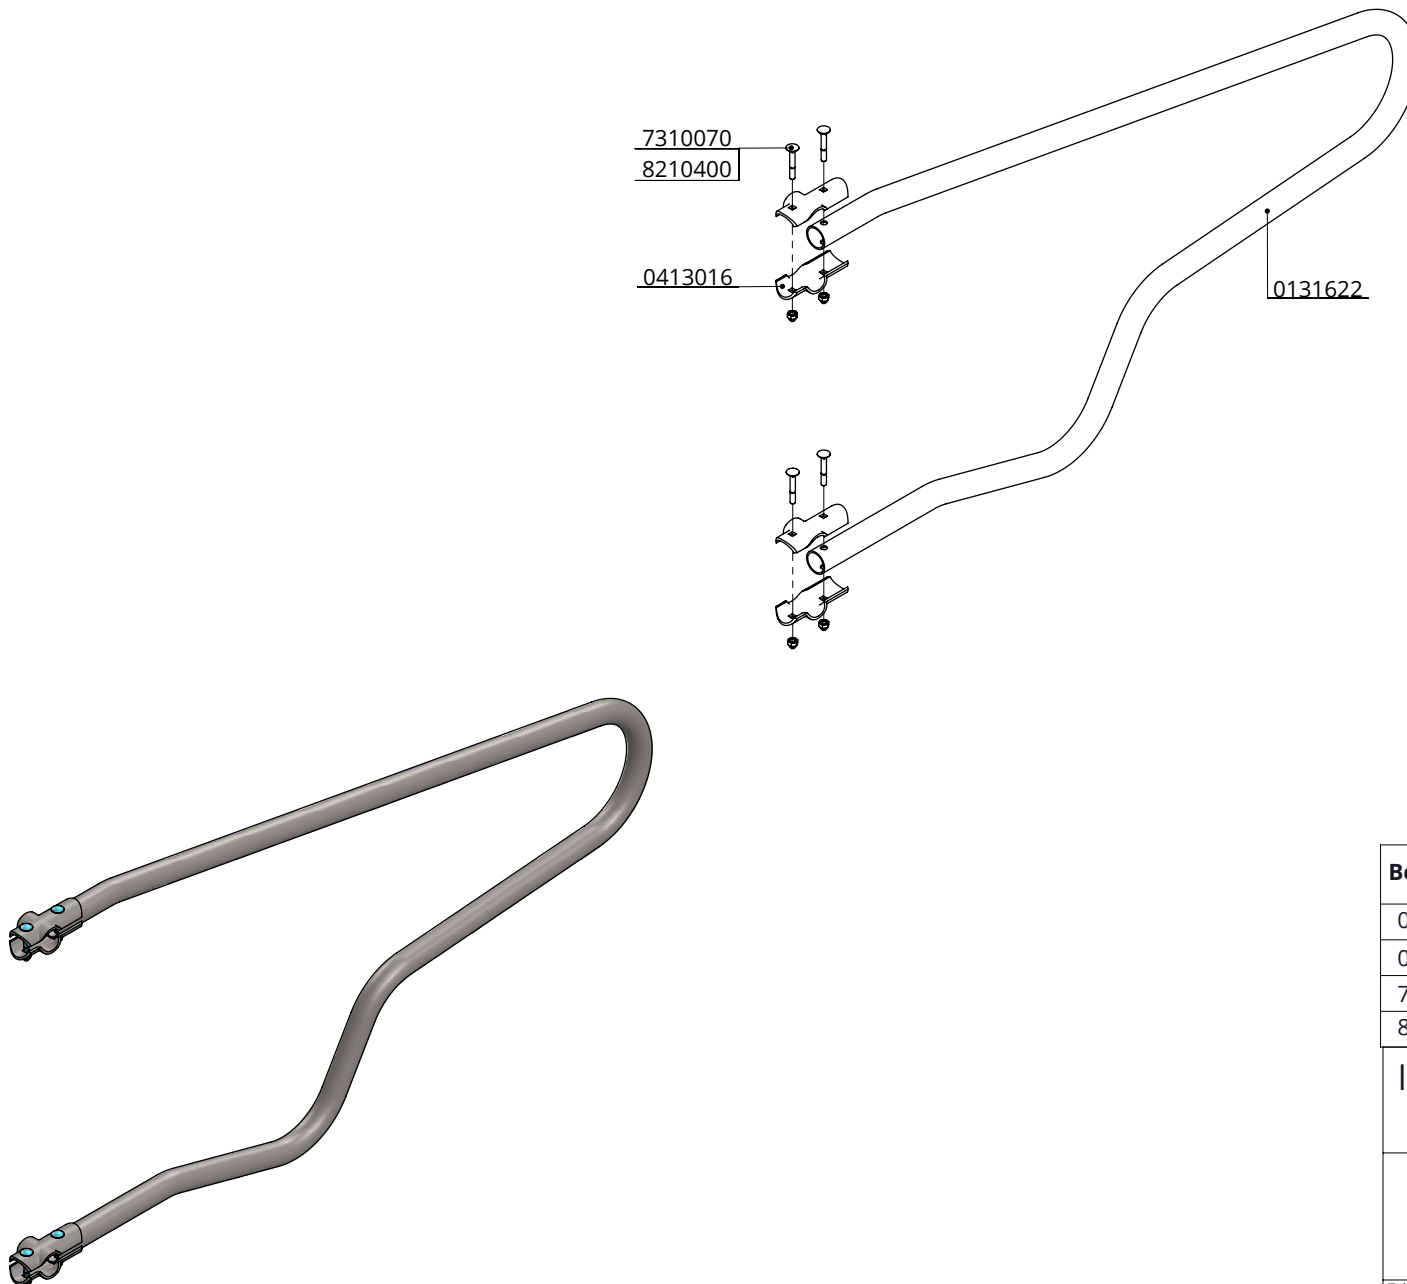

Bestel-nr.	Omschrijving	Default/A antal
0131622	losse beugel Comfort 165	1
0413016	schaal t-klem 1,5"x1,5", zware uitv	4
7310070	slotbout m10x70 8.8 verz	4
8210400	zelfb.dopmoer M10 verz.	4

ligbox Comfort 165