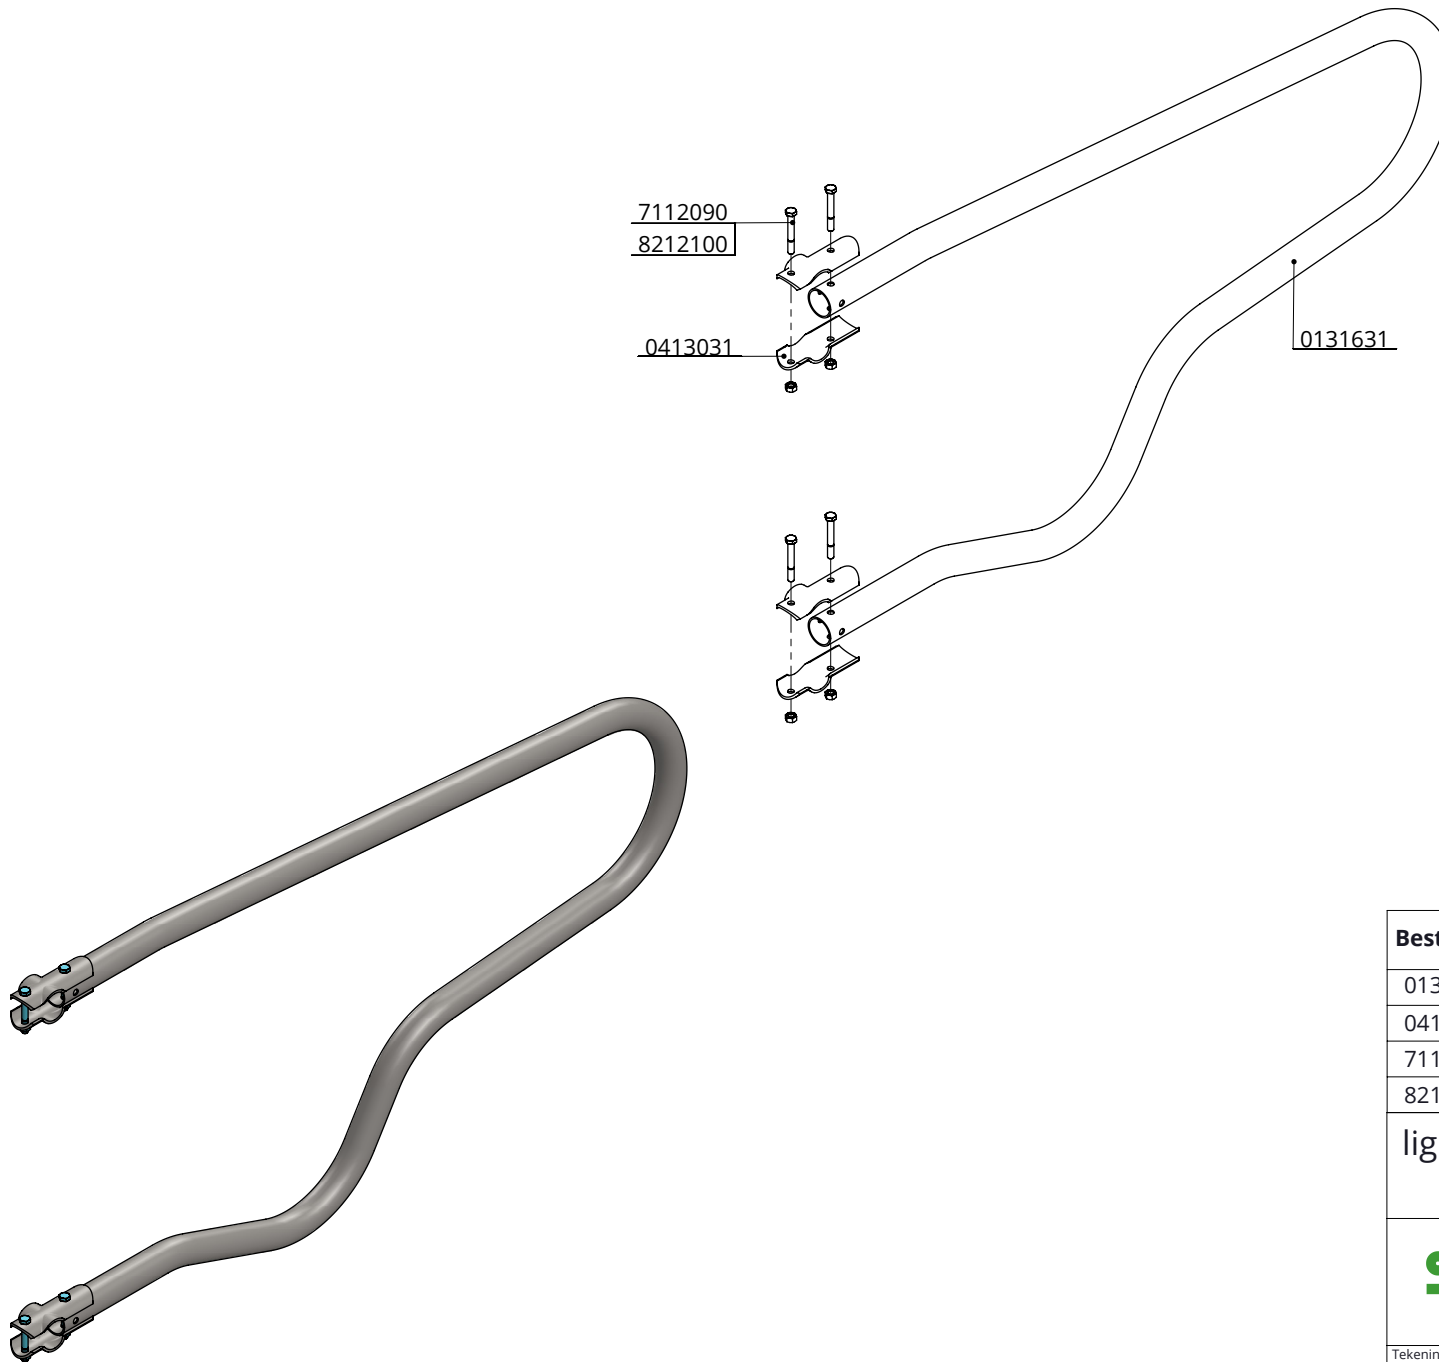

Bestel-nr.	Omschrijving	Default/A antal
0131631	losse beugel Comfort 175	1
0413031	schaal t-klem 2"x2", zware uitv.	4
7112090	zesk.bout m12x90 8.8 verz	4
8212100	zesk.moer M12 verz.	4

ligbox Comfort 175

spinder
DAIRY HOUSING CONCEPTS

Nummer:	0131630-O
Maateenheid:	mm
Datum:	21-9-2015

Tekening blijft ons eigendom en mag niet gekopieerd, aan derden getoond of op andere wijze worden gebruikt. Aan de gegevens op deze tekening kunnen geen rechten worden ontleend.