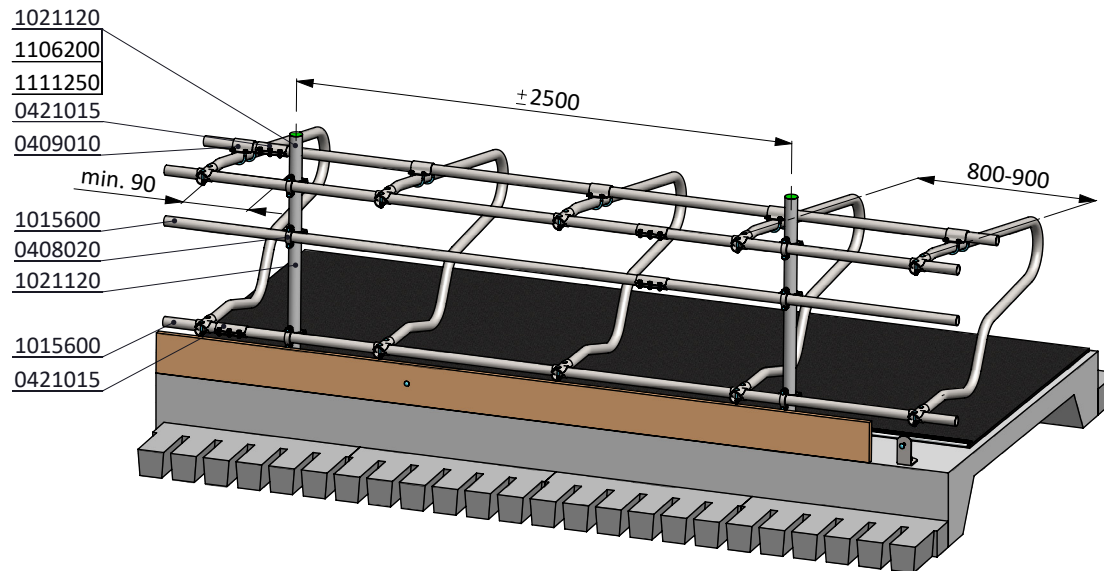

* Veilige tussenruimte: Kleiner dan 150 of groter dan 400

bestel nr.	omschrijving
0408020	overkruisklem 1,5"x2"
0409010	beugelklem 1,5"x1,5"
0421015	buis klemkoppeling 1,5"
1015600	buis 1,5"x6 mtr, verzinkt
1021120	opbouw standpijp 2"x120 cm
1106200	afdekkap 2"
1111250	betonanker, thermisch verzinkt - M16x120

ligbox Comfort 165

spinder
DAIRY HOUSING CONCEPTS

Nummer:	0131620-A
Maateenheid:	mm
Datum:	5-12-2016

Tekening blijft ons eigendom en mag niet gekopieerd, aan derden getoond of op andere wijze worden gebruikt. Aan de gegevens op deze tekening kunnen geen rechten worden ontleend.