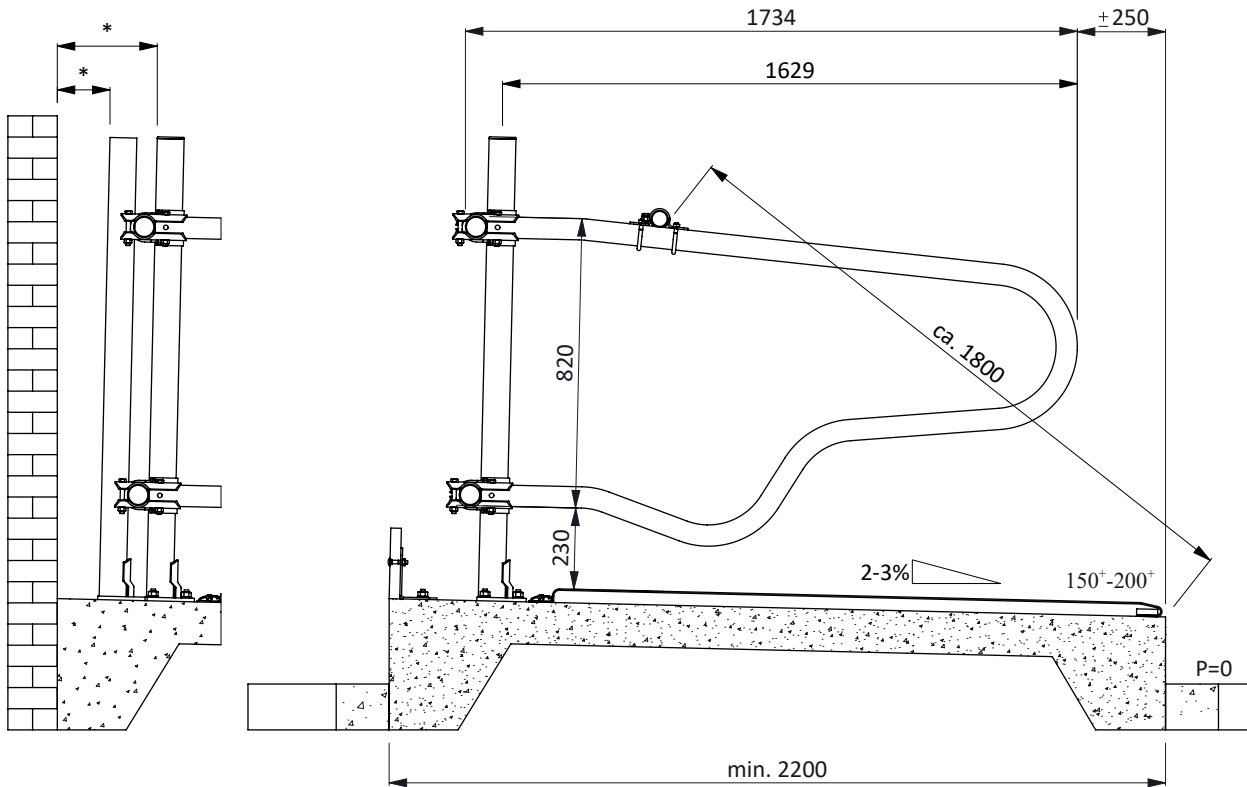

* Veilige tussenruimte: Kleiner dan 150 of groter dan 400

bestel nr.	omschrijving
0409020	beugelklem 1,5"x2"
0409040	beugelklem 2,5"x2"
0421015	buis-klemkoppeling 1,5"
0421020	buis-klemkoppeling 2"
1015600	buis 1,5"x6 mtr, verzinkt
1020600	buis 2"x6 mtr, verzinkt
1026130	opbouw standpijp 2,5"x130 cm
1106250	afdekkap 2,5"

ligbox Comfort 175

spinder
DAIRY HOUSING CONCEPTS

Nummer:	0131630-A
Maateenheid:	mm
Datum:	5-12-2016

Tekening blijft ons eigendom en mag niet gekopieerd, aan derden getoond of op andere wijze worden gebruikt. Aan de gegevens op deze tekening kunnen geen rechten worden ontleend.