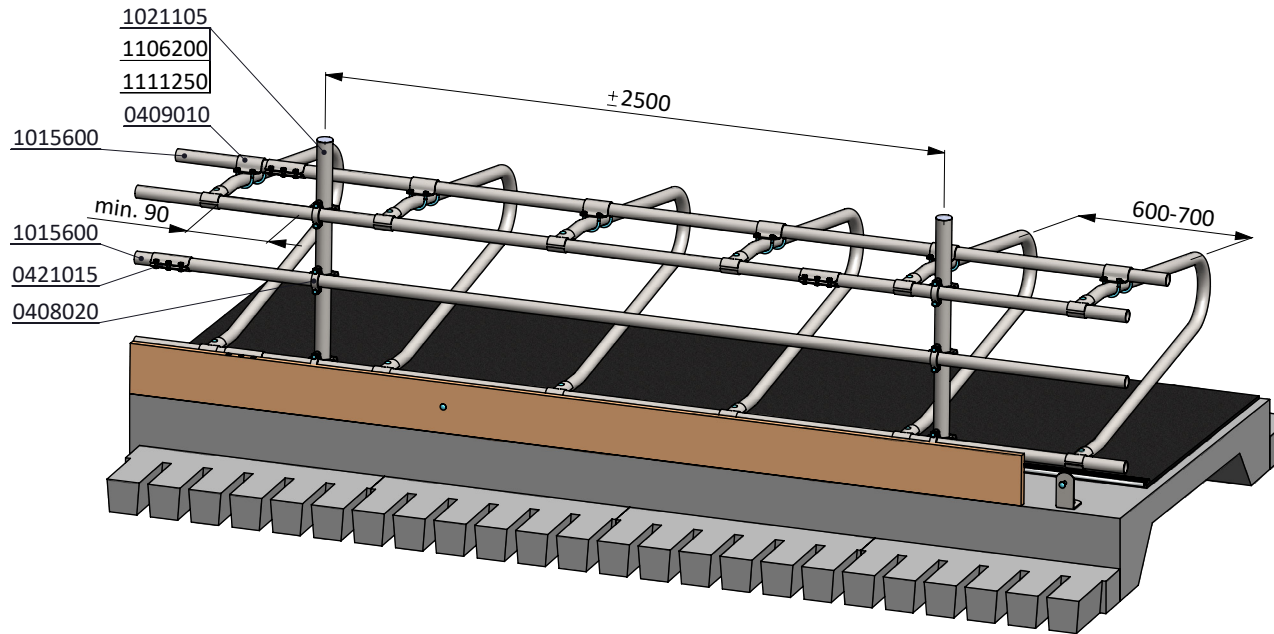

* Veilige tussenruimte: Kleiner dan 150 of groter dan 400

bestel nr.	omschrijving
0408020	overkruisklem 1,5"x2"
0409010	beugelklem 1,5"x1,5"
0421015	buis klemkoppeling 1,5"
1015600	buis 1,5"x6 mtr, verzinkt
1106200	afdekkap 2"
1111250	betonanker, thermisch verzinkt - M16x120

ligbox Comfort 140

Nummer:	0131610-A
Maateenheid:	mm
Datum:	14-11-2016