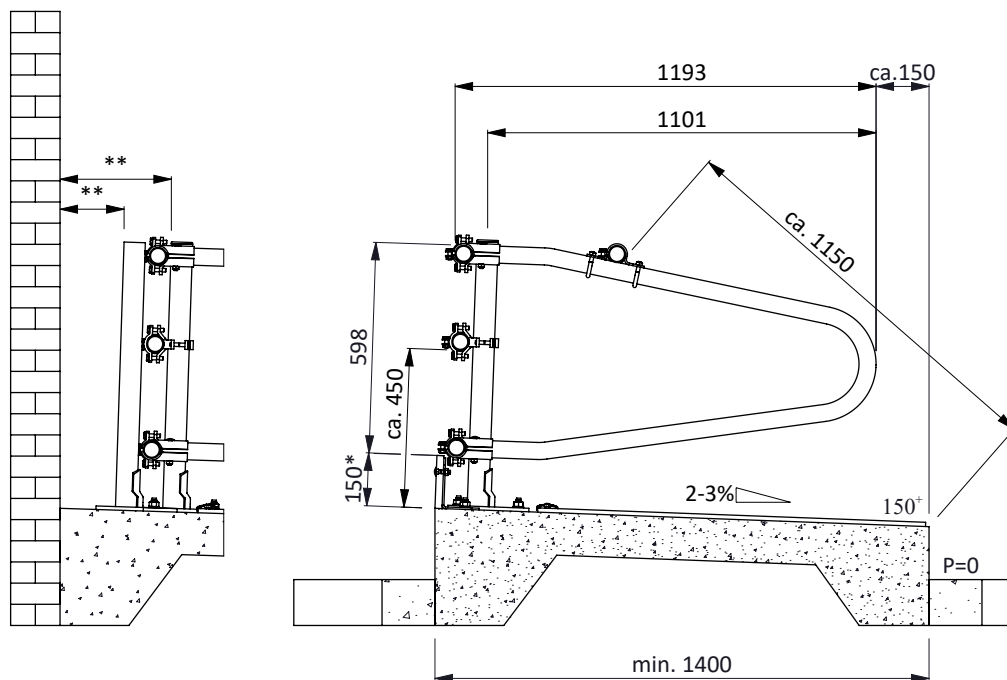

Bestel-nr.	Omschrijving	Aantal
0131601	losse beugel Comfort 120	1
0412021	schaal voor t-klem 1,5"x1,5"	4
7310070	slotbout m10x70 8.8 verz	2
8210400	zelfb.dopmoer M10 verz.	2

ligbox Comfort 120 KA

spinder
DAIRY HOUSING CONCEPTS

- * Gemeten vanaf bovenzijde boxdek of koematras
 ** Veilige tussenruimte: Kleiner dan 150 of groter dan 400

Bestel-nr.	Omschrijving
0131600	ligbox Comfort 120 KA
0408020	overkruisklem 1,5"x2"
0409010	beugelklem 1,5"x1,5"
0421015	buis klemkoppeling 1,5"
0428100	hoeksteun 10x14 cm
0508120	Dunlomat 120cm breed, lengte in m.
0510800	alu-bevest. prof. 3m v. rubbermat
1015600	buis 1,5"x6 mtr, verzinkt
1106200	afdekkap 2"
1111450	betonanker, RVS A4 - M16x120
7310040	slotbout M10x40 8.8 verz
8210100	zesk.moer M10 verz