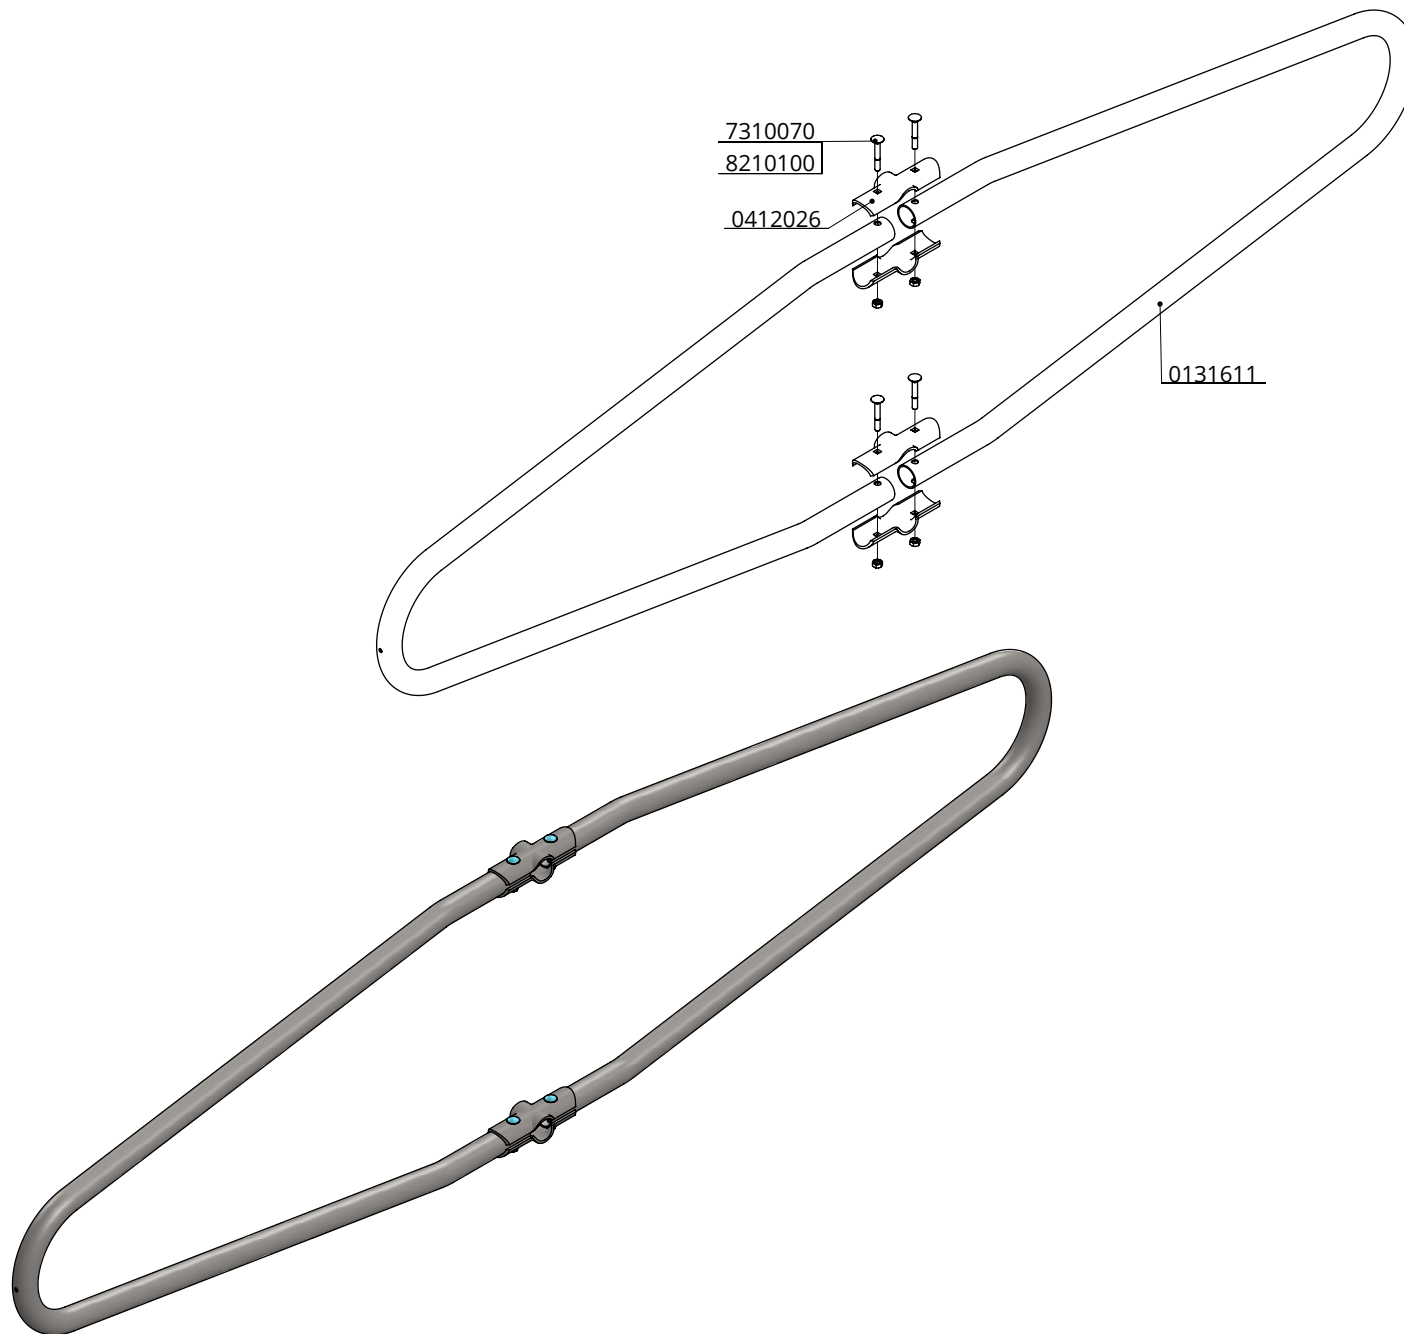

Bestel-nr.	Omschrijving	Aantal
0131611	losse beugel Comfort 140	2
0412026	schaal kruisklem 1,5"x1,5"x1,5"	4
7310070	slotbout m10x70 8,8 verz	4
8210100	zesk.moer M10 verz	4

ligbox Comfort 140/140

spinder
DAIRY HOUSING CONCEPTS

Nummer: 0131615-O

Maateenheid: mm

Datum: 21-9-2015

Tekening blijft ons eigendom en mag niet gekopieerd, aan derden getoond of op andere wijze worden gebruikt. Aan de gegevens op deze tekening kunnen geen rechten worden ontleend.