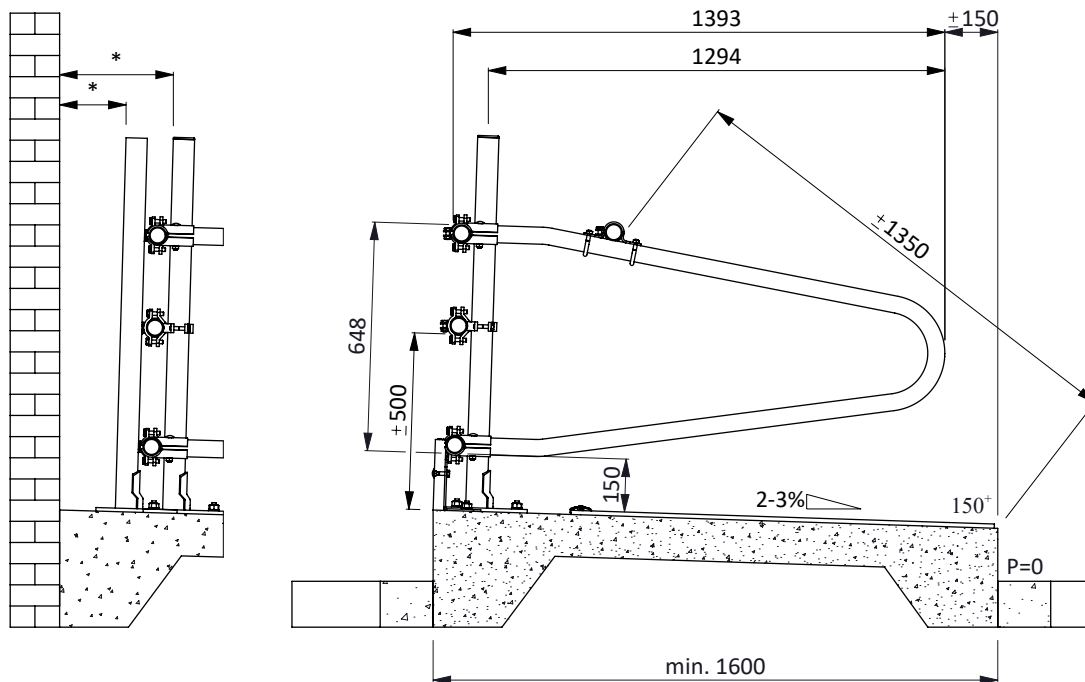

* Veilige tussenruimte: Kleiner dan 150 of groter dan 400

bestel nr.	omschrijving
0408020	overkruisklem 1,5"x2"
0409010	beugelklem 1,5"x1,5"
0421015	buis klemkoppeling 1,5"
1015600	buis 1,5"x6 mtr, verzinkt
1106200	afdekkap 2"
1111250	betonanker, thermisch verzinkt - M16x120

ligbox Comfort 140

Nummer:	0131610-A
Maateenheid:	mm
Datum:	14-11-2016