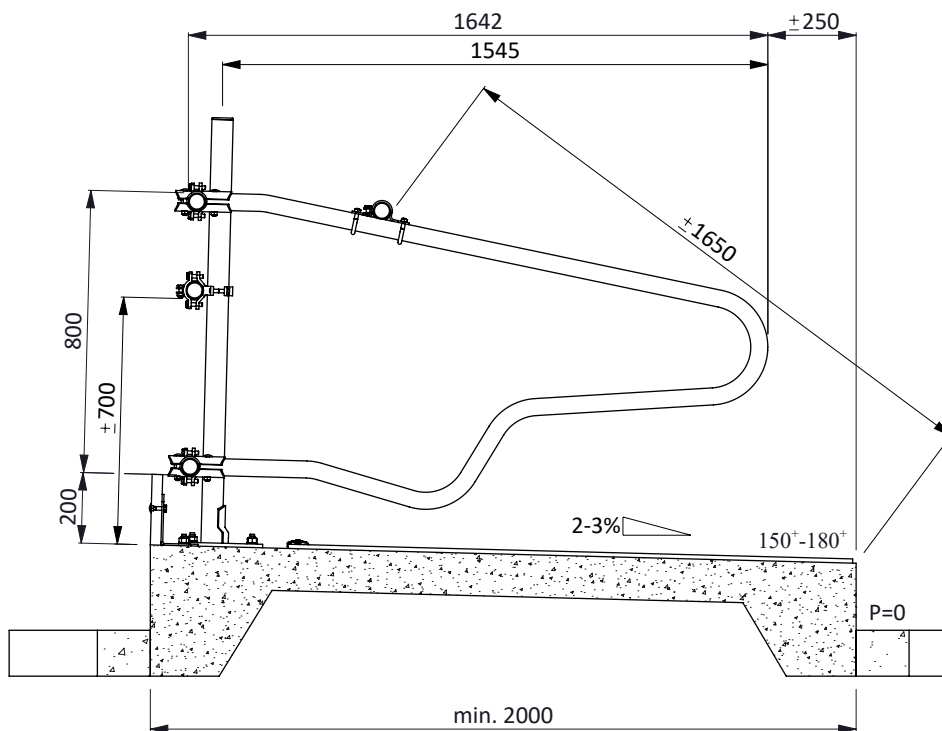

* Veilige tussenruimte: Kleiner dan 150 of groter dan 400

bestel nr.	omschrijving
0408020	overkruisklem 1,5"x2"
0409010	beugelklem 1,5"x1,5"
0421015	buis klemkoppeling 1,5"
1015600	buis 1,5"x6 mtr, verzinkt
1021120	opbouw standpijp 2"x120 cm
1106200	afdekkap 2"
1111250	betonanker, thermisch verzinkt - M16x120

ligbox Comfort 165

spinder
DAIRY HOUSING CONCEPTS

Nummer:	0131620-A
Maateenheid:	mm
Datum:	5-12-2016

Tekening blijft ons eigendom en mag niet gekopieerd, aan derden getoond of op andere wijze worden gebruikt. Aan de gegevens op deze tekening kunnen geen rechten worden ontleend.