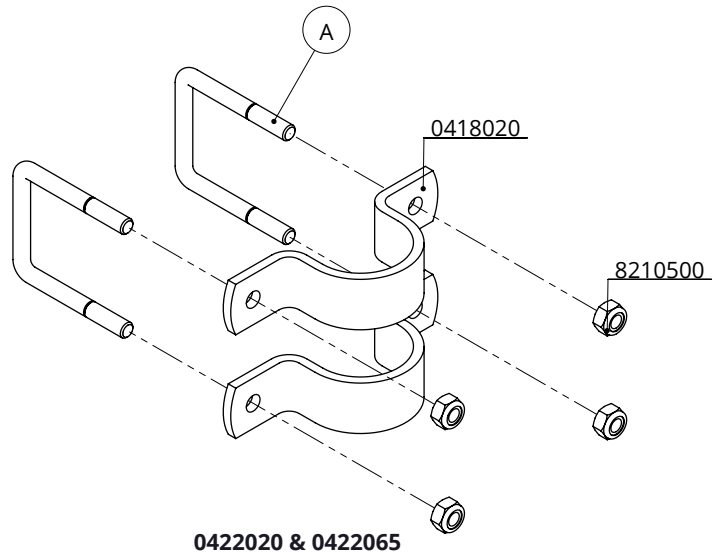

Bestel-nr.	Omschrijving	A
0422020	buis-klem vierkant 50/60x2"	0466091
0422065	buis-klem vierkant 70/80x2"	0480111

Bestel-nr.	Omschrijving	A
0422080	buis-klem 2"x102	0418050
0422085	buis-klem 2"x4"	0418040

0422020 & 0422065

Bestel-nr.	Omschrijving	Aantal
0418020	kap-beugel 2"	2
8210500	zelfb.nyloc moer M10 verz.	4
A	draadbeugel M10	2

0422080 & 0422085

Bestel-nr.	Omschrijving	Aantal
0418020	kap-beugel 2"	2
7110035	zesk.tapbout M10x35 8.8 verz	4
8210500	zelfb.nyloc moer M10 verz.	4
B	kap-beugel	2

buis-klem

spinder
DAIRY HOUSING CONCEPTS

Nummer:	04220xx-O
Maateenheid:	mm
Datum:	18-4-2018