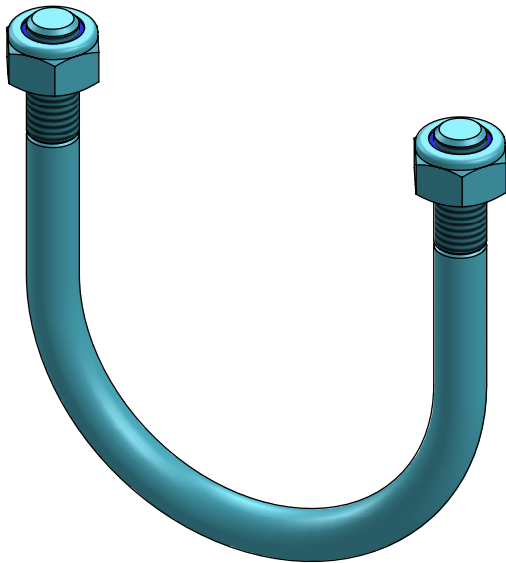

draadbeugel M10/2,5"x120 + moer

**spinder**  
DAIRY HOUSING CONCEPTS

Nummer: 0457120-O

Maateenheid: mm

Datum: 9-12-2015

Tekening blijft ons eigendom en mag niet gekopieerd, aan derden getoond of op andere wijze worden gebruikt. Aan de gegevens op deze tekening kunnen geen rechten worden ontleend.