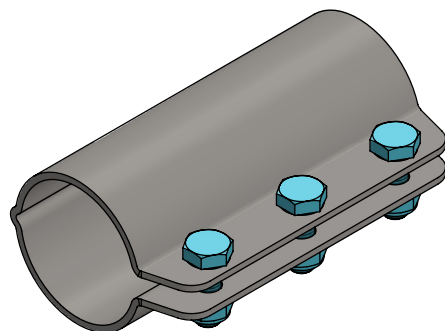

Bestel-nr.	Omschrijving	A
0421015	buisplemkoppeling 1,5"	0421016
0421020	buisplemkoppeling 2"	0421021

Bestel-nr.	Omschrijving	Aantal
A	klemdeel voor buisplemkoppeling	1
7110030	zesk.tapbout M10x30 8.8 verz	3
8210500	zelfb.nyloc moer M10 verz.	3

buisplemkoppeling

spinder
DAIRY HOUSING CONCEPTS

Nummer:	04210xx-O
Maateenheid:	mm
Datum:	18-4-2018

Tekening blijft ons eigendom en mag niet gekopieerd, aan derden getoond of op andere wijze worden gebruikt. Aan de gegevens op deze tekening kunnen geen rechten worden ontleend.