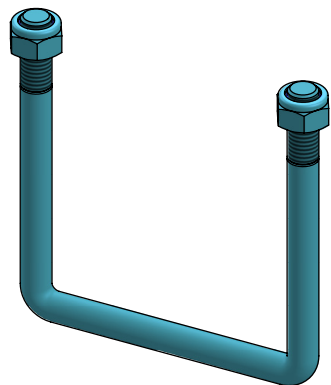

Bestel-nr.	Omschrijving	Aantal
0491012	draadbeugel M12/100x130mm verz.	1
8212500	zelfb.nyloc moer M12 verz.	2

draadbeugel M12/100x130 + zelfb. moer

spinder
DAIRY HOUSING CONCEPTS

Nummer: 0491013-O

Maateenheid: mm

Datum: 5-5-2021

Tekening blijft ons eigendom en mag niet gekopieerd, aan derden getoond of op andere wijze worden gebruikt. Aan de gegevens op deze tekening kunnen geen rechten worden ontleend.