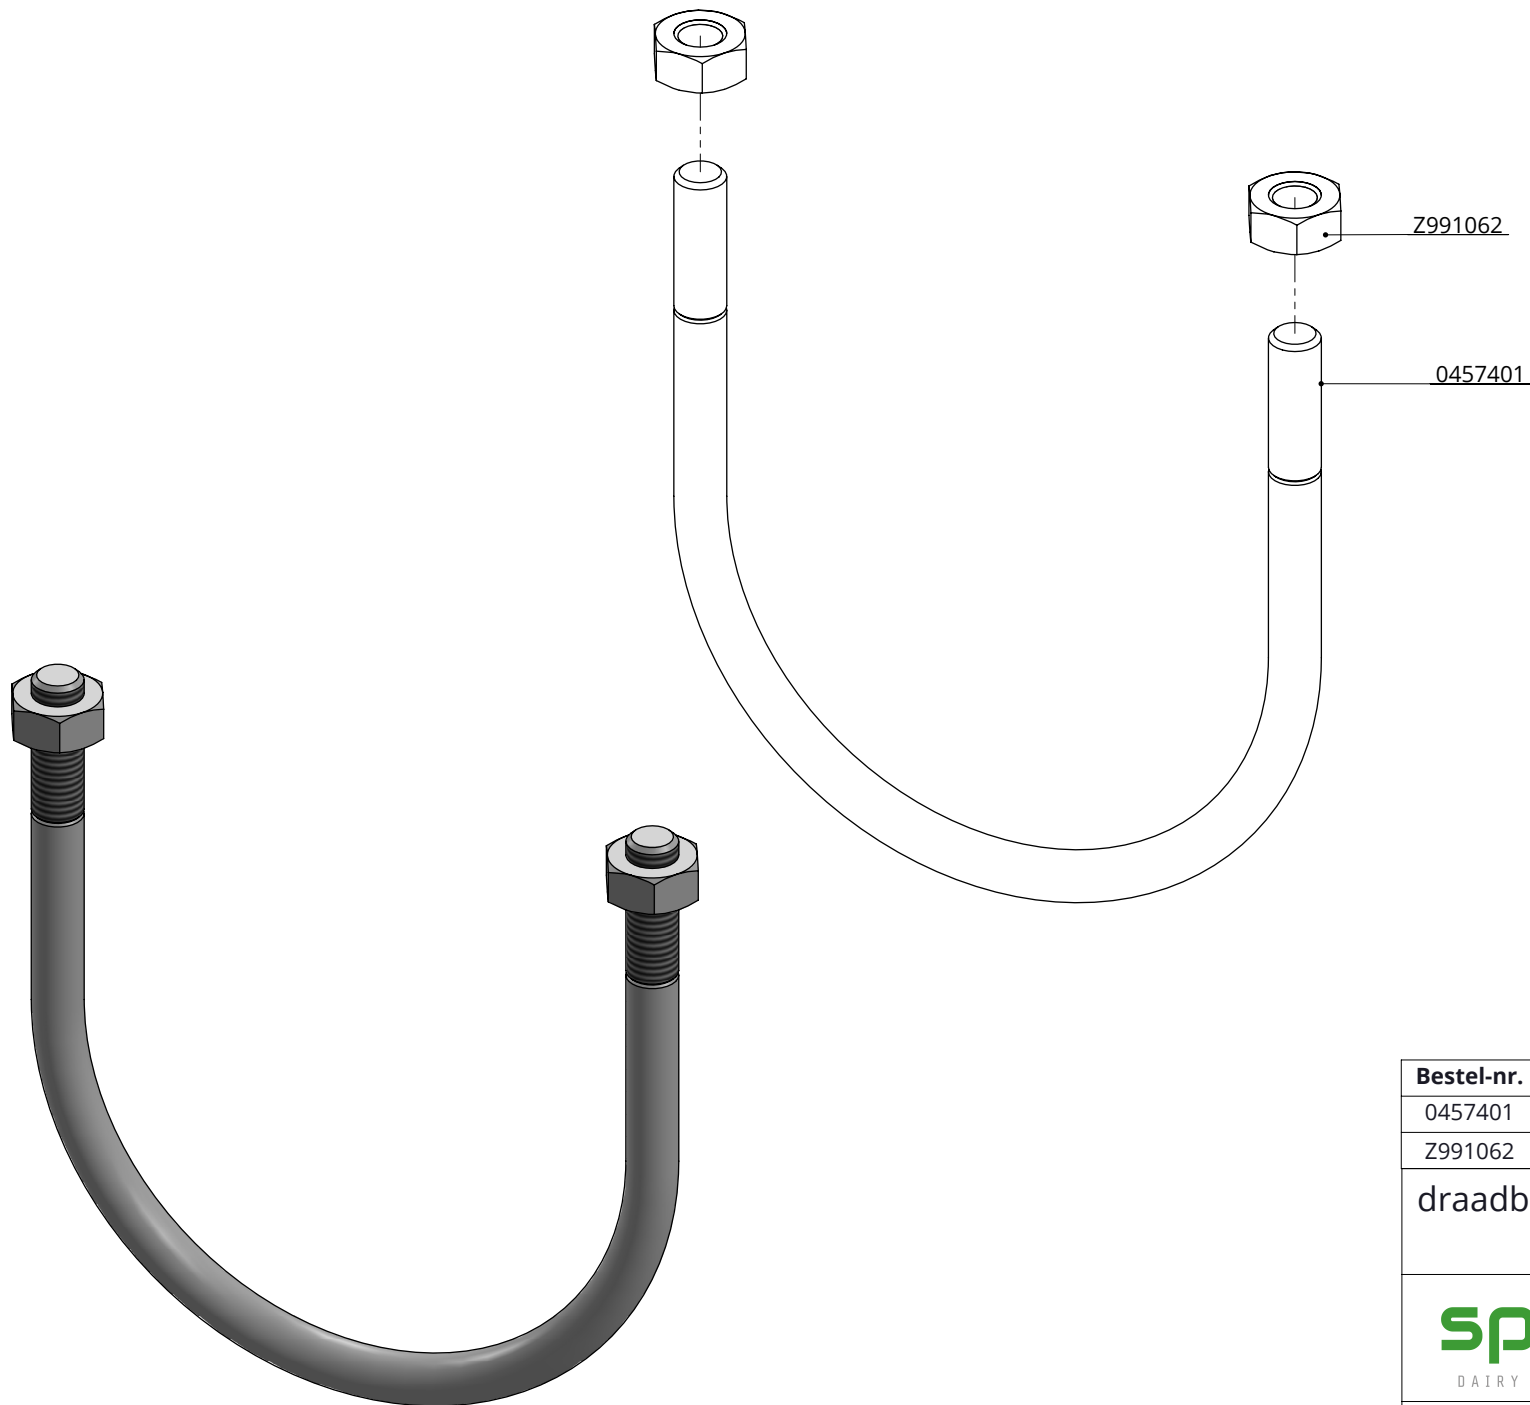

draadbeugel M10/3"x120 + moer

**spinder**  
DAIRY HOUSING CONCEPTS

Nummer: 0457300-O

Maateenheid: mm

Datum: 9-12-2015

Tekening blijft ons eigendom en mag niet gekopieerd, aan derden getoond of op andere wijze worden gebruikt. Aan de gegevens op deze tekening kunnen geen rechten worden ontleend.