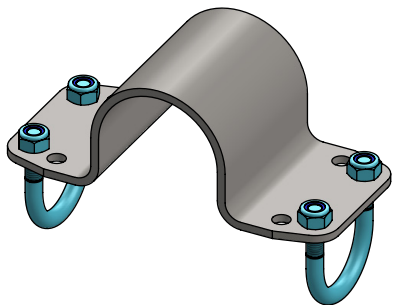

beugelklem 2"x2"

**spinder**  
DAIRY HOUSING CONCEPTS

Nummer: 0409025-O

Maateenheid: mm

Datum: 1-11-2019

Tekening blijft ons eigendom en mag niet gekopieerd, aan derden getoond of op andere wijze worden gebruikt. Aan de gegevens op deze tekening kunnen geen rechten worden ontleend.

| Bestel-nr. | Omschrijving                  | Aantal |
|------------|-------------------------------|--------|
| 0409002    | beugel 2,5" voor beugelklem   | 1      |
| 0455076    | draadbeugel M10/1,5"x75 verz. | 2      |
| 8210500    | zelfb.nyloc moer M10 verz.    | 4      |