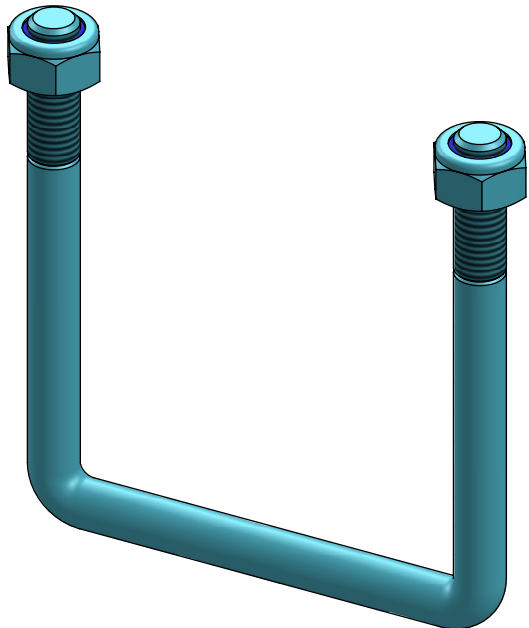

draadbeugel M10/60x90 + moer

**spinder**  
DAIRY HOUSING CONCEPTS

Nummer: 0466090-O

Maateenheid: mm

Datum: 9-12-2015

Tekening blijft ons eigendom en mag niet gekopieerd, aan derden getoond of op andere wijze worden gebruikt.  
Aan de gegevens op deze tekening kunnen geen rechten worden ontleend.