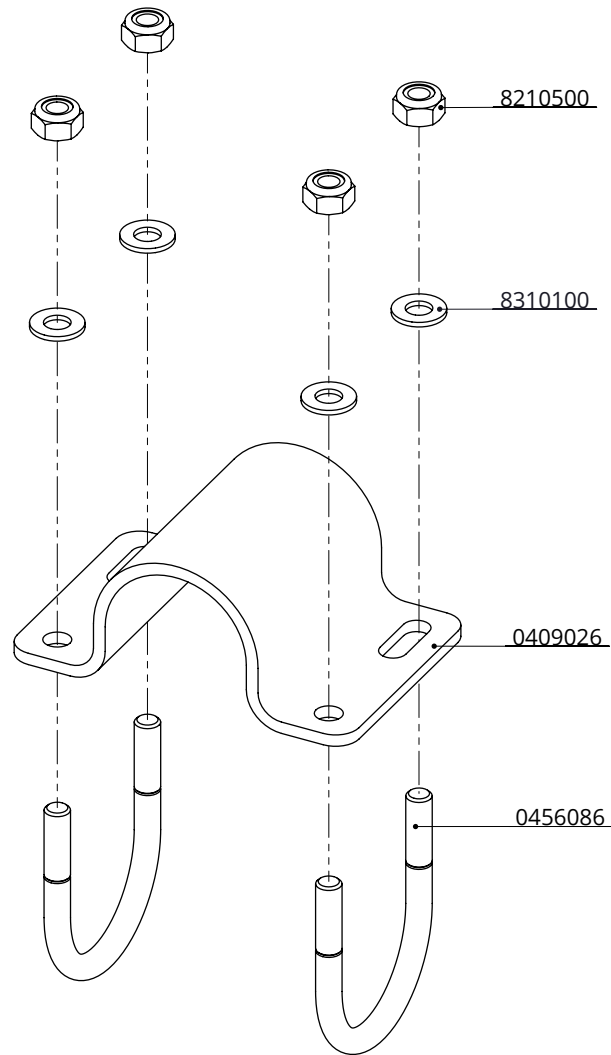

Bestel-nr.	Omschrijving	Aantal
0409026	beugel 2" voor beugelklem	1
0456086	draadbeugel m10/2"x90 verz.	2
8210500	zelfb.nyloc moer M10 verz.	4
8310100	sluitring M10 (10x21x2)	4

beugelklem 2"x2"

spinder
DAIRY HOUSING CONCEPTS

Nummer: 0409025-O

Maateenheid: mm

Datum: 1-11-2019

Tekening blijft ons eigendom en mag niet gekopieerd, aan derden getoond of op andere wijze worden gebruikt. Aan de gegevens op deze tekening kunnen geen rechten worden ontleend.