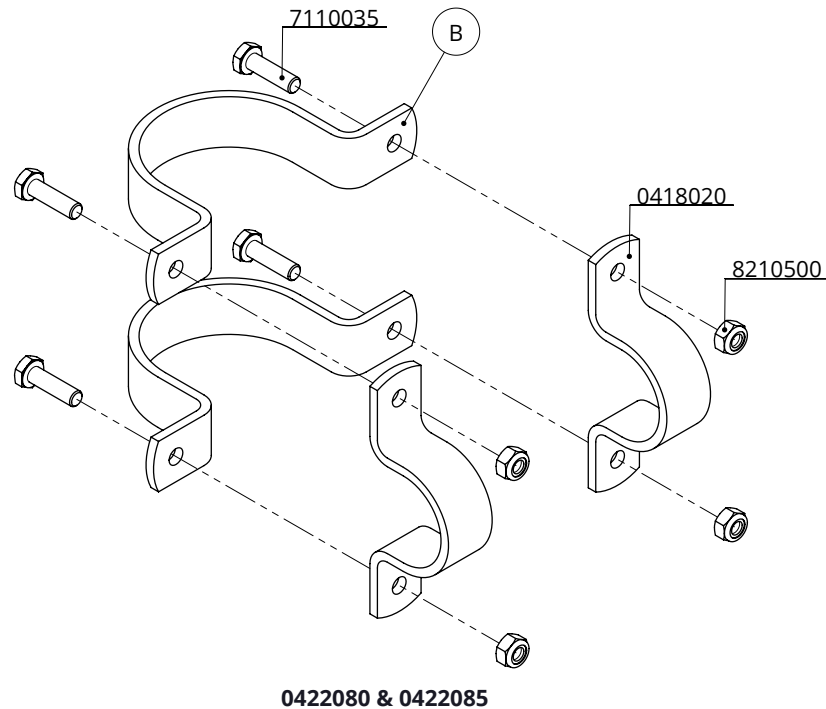

Bestel-nr.	Omschrijving	A
0422020	buis-klem vierkant 50/60x2"	0466091
0422065	buis-klem vierkant 70/80x2"	0480111

Bestel-nr.	Omschrijving	A
0422080	buis-klem 2"x102	0418050
0422085	buis-klem 2"x4"	0418040

0422020 & 0422065

Bestel-nr.	Omschrijving	Aantal
0418020	kap-beugel 2"	2
8210500	zelfb.nyloc moer M10 verz.	4
A	draadbeugel M10	2

0422080 & 0422085

Bestel-nr.	Omschrijving	Aantal
0418020	kap-beugel 2"	2
7110035	zesk.tapbout M10x35 8.8 verz	4
8210500	zelfb.nyloc moer M10 verz.	4
B	kap-beugel	2

buis-klem

spinder
DAIRY HOUSING CONCEPTS

Nummer:	04220xx-O
Maateenheid:	mm
Datum:	18-4-2018