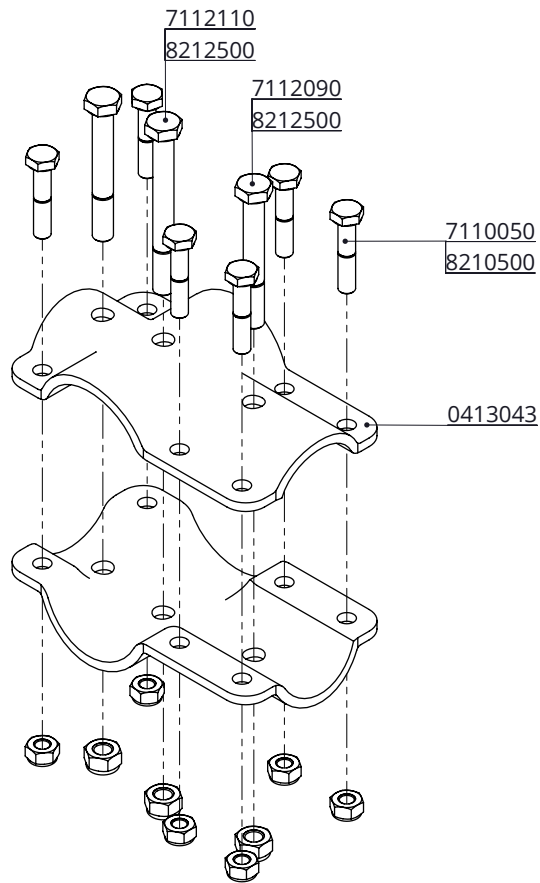

t-klem zware uitvoering

**spinder**

DAIRY HOUSING CONCEPTS

Nummer: 04130xx-O

Maateenheid: mm

Datum: 14-3-2018

Tekening blijft ons eigendom en mag niet gekopieerd, aan derden getoond of op andere wijze worden gebruikt.  
Aan de gegevens op deze tekening kunnen geen rechten worden ontleend.