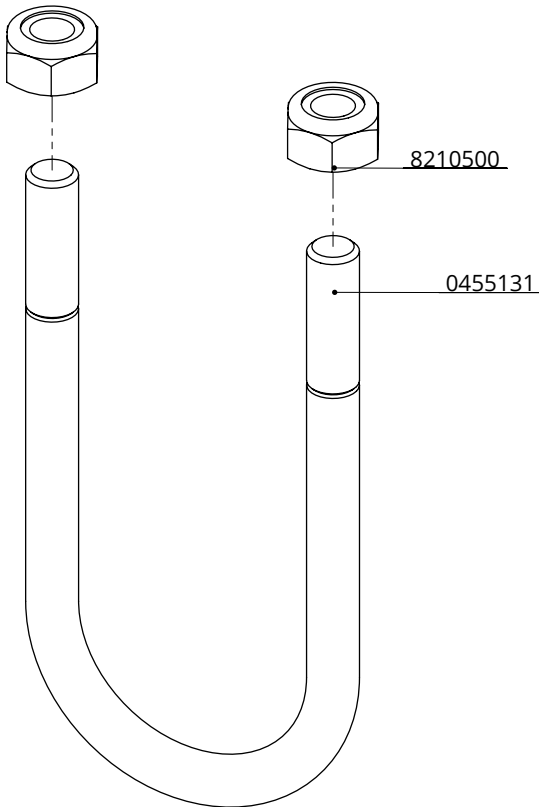

| Bestel-nr. | Omschrijving                  | Aantal |
|------------|-------------------------------|--------|
| 0455076    | draadbeugel M10/1,5"x75 verz. | 1      |
| 8210500    | zelfb.nyloc moer M10 verz.    | 2      |

draadbeugel M10/1,5"x75 + moer

**spinder**  
DAIRY HOUSING CONCEPTS

Nummer: 0455075-O

Maateenheid: mm

Datum: 9-12-2015

Tekening blijft ons eigendom en mag niet gekopieerd, aan derden getoond of op andere wijze worden gebruikt. Aan de gegevens op deze tekening kunnen geen rechten worden ontleend.

| Bestel-nr. | Omschrijving                   | Aantal |
|------------|--------------------------------|--------|
| 0455131    | draadbeugel M10/1,5"x130 verz. | 1      |
| 8210500    | zelfb.nyloc moer M10 verz.     | 2      |