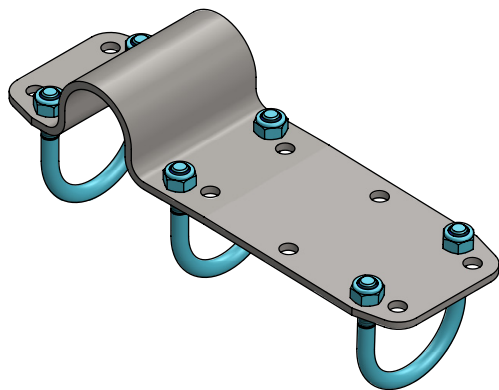

Bestel-nr.	Omschrijving	Aantal
0407002	beugel v.keerbandbeugelplaatklem 1,5"	1
0456086	draadbeugel m10/2"x90 verz.	3
8210500	zelfb.nyloc moer M10 verz.	6

keerbandbeugelplaatklem 1,5"x2"

spinder
DAIRY HOUSING CONCEPTS

Nummer: 0407025-O

Maateenheid: mm

Datum: 8-12-2015

Tekening blijft ons eigendom en mag niet gekopieerd, aan derden getoond of op andere wijze worden gebruikt. Aan de gegevens op deze tekening kunnen geen rechten worden ontleend.