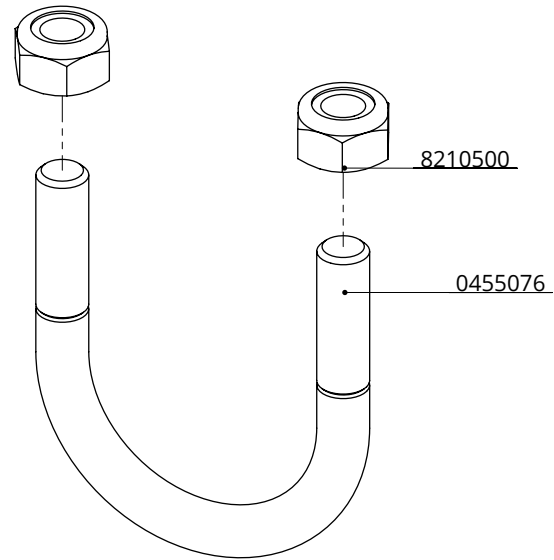

draadbeugel M10/1"x85 + moer

**spinder**

DAIRY HOUSING CONCEPTS

Nummer: 0453085-O

Maateenheid: mm

Datum: 9-12-2015

Tekening blijft ons eigendom en mag niet gekopieerd, aan derden getoond of op andere wijze worden gebruikt. Aan de gegevens op deze tekening kunnen geen rechten worden ontleend.

| Bestel-nr. | Omschrijving                  | Aantal |
|------------|-------------------------------|--------|
| 0455076    | draadbeugel M10/1,5"x75 verz. | 1      |
| 8210500    | zelfb.nyloc moer M10 verz.    | 2      |