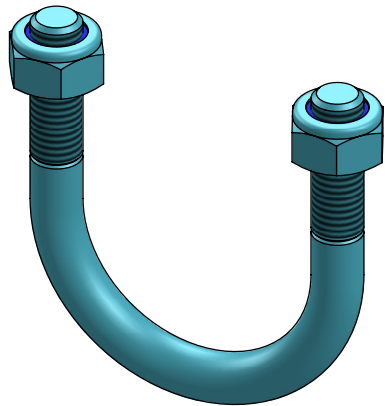

draadbeugel M10/1"x85 + moer

**spinder**

DAIRY HOUSING CONCEPTS

Nummer: 0453085-O

Maateenheid: mm

Datum: 9-12-2015

Tekening blijft ons eigendom en mag niet gekopieerd, aan derden getoond of op andere wijze worden gebruikt. Aan de gegevens op deze tekening kunnen geen rechten worden ontleend.