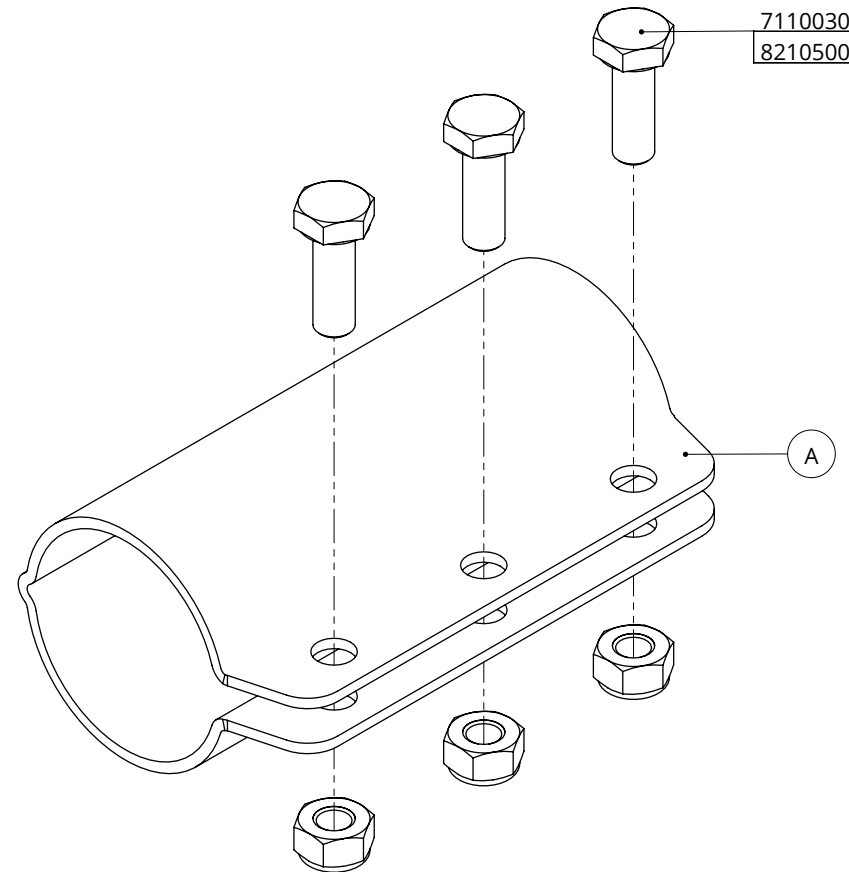

Bestel-nr.	Omschrijving	A
0421015	buisplemkoppeling 1,5"	0421016
0421020	buisplemkoppeling 2"	0421021

Bestel-nr.	Omschrijving	Aantal
A	klemdeel voor buisplemkoppeling	1
7110030	zesk.tapbout M10x30 8.8 verz	3
8210500	zelfb.nyloc moer M10 verz.	3

buisplemkoppeling

spinder
DAIRY HOUSING CONCEPTS

Nummer:	04210xx-O
Maateenheid:	mm
Datum:	18-4-2018

Tekening blijft ons eigendom en mag niet gekopieerd, aan derden getoond of op andere wijze worden gebruikt. Aan de gegevens op deze tekening kunnen geen rechten worden ontleend.