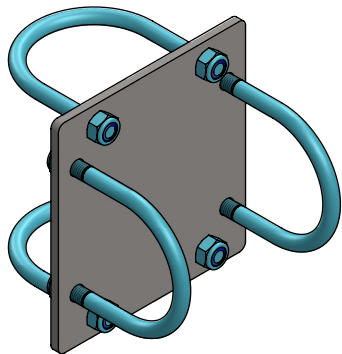

Bestel-nr.	Omschrijving	Aantal
0422077	montageplaat 2,5"x2,5" buizen	1
0457251	draadbeugel M10/2,5"x105 verz	4
8210500	zelfb.nyloc moer M10 verz.	8

tussenplaat 2,5"x2,5" incl draadbeugels

spinder
DAIRY HOUSING CONCEPTS

Nummer: 0422076-O

Maateenheid: mm

Datum: 11-8-2015

Tekening blijft ons eigendom en mag niet gekopieerd, aan derden getoond of op andere wijze worden gebruikt. Aan de gegevens op deze tekening kunnen geen rechten worden ontleend.