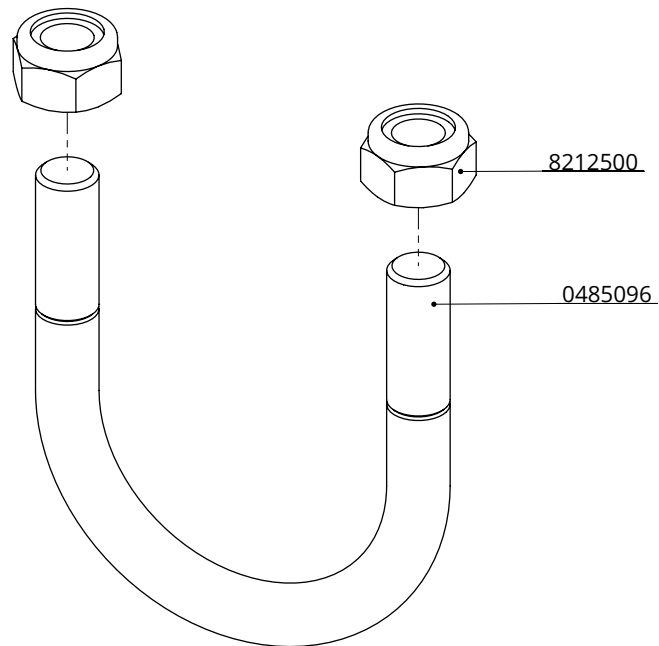

draadbeugel M10/80x110 + moer

**spinder**  
DAIRY HOUSING CONCEPTS

Nummer: 0480110-O

Maateenheid: mm

Datum: 9-12-2015

Tekening blijft ons eigendom en mag niet gekopieerd, aan derden getoond of op andere wijze worden gebruikt. Aan de gegevens op deze tekening kunnen geen rechten worden ontleend.