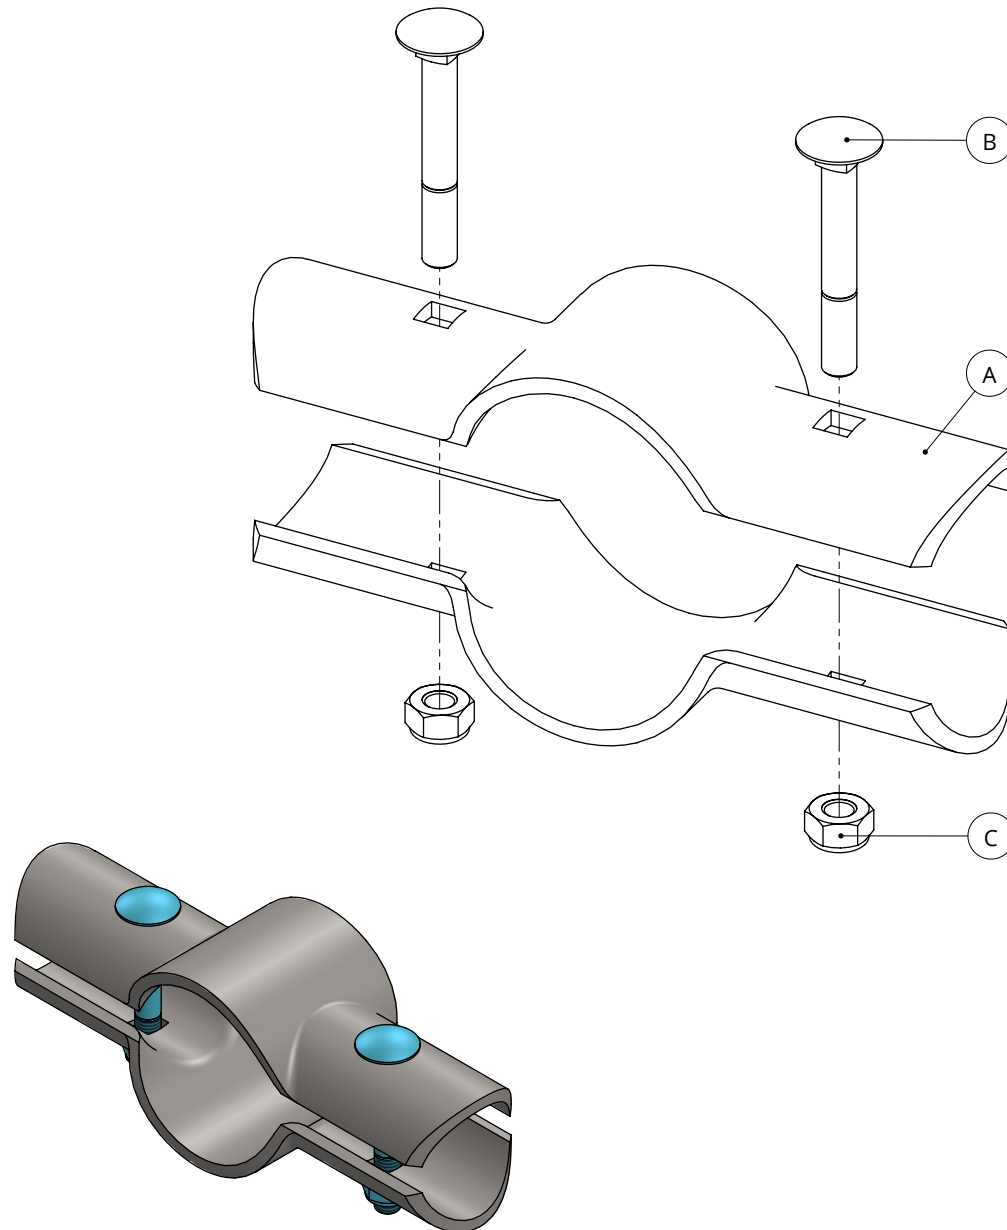

0412025

Positie	Bestel-nr.	Omschrijving	Aantal
A	0412026	schaal kruisklem 1,5"x1,5"x1,5"	2
B	7310075	slotbout M10x75 8.8 verz	2
C	8210500	zelfb.nyloc moer M10 verz.	2

0412030

Positie	Bestel-nr.	Omschrijving	Aantal
A	0412031	schaal voor kruisklem 1,5"x2"x1,5"	2
B	7310075	slotbout M10x75 8.8 verz	2
C	8210500	zelfb.nyloc moer M10 verz.	2

0412035

Positie	Bestel-nr.	Omschrijving	Aantal
A	0412036	schaal v. kruisklem 1,5"x2,5"x1,5"	2
B	7310075	slotbout M10x75 8.8 verz	2
C	8210500	zelfb.nyloc moer M10 verz.	2

0413035

Positie	Bestel-nr.	Omschrijving	Aantal
A	0413036	schaal voor kruisklem 2"x2"x2"	2
B	7112090	zesk.bout M12x90 8.8 verz	2
C	8212500	zelfb.nyloc moer M12 verz.	2

0413045

Positie	Bestel-nr.	Omschrijving	Aantal
A	0413046	schaal voor kruisklem 2"x2,5"x2"	2
B	7112090	zesk.bout M12x90 8.8 verz	2
C	8212500	zelfb.nyloc moer M12 verz.	2

kruisklem

spinder
DAIRY HOUSING CONCEPTS

Nummer: 041x0xx-O

Maateenheid: mm

Datum: 14-9-2020

Tekening blijft ons eigendom en mag niet gekopieerd, aan derden getoond of op andere wijze worden gebruikt.
Aan de gegevens op deze tekening kunnen geen rechten worden ontleend.