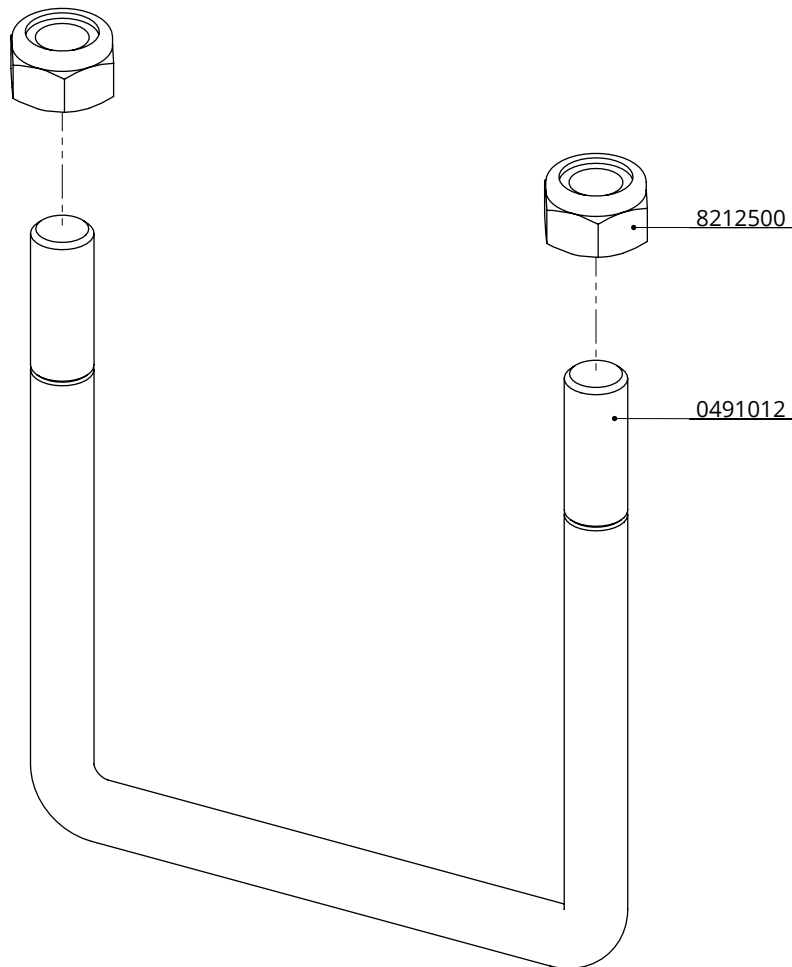

Bestel-nr.	Omschrijving	Aantal
0491012	draadbeugel M12/100x130mm verz.	1
8212500	zelfb.nyloc moer M12 verz.	2

draadbeugel M12/100x130 + zelfb. moer

spinder
DAIRY HOUSING CONCEPTS

Nummer: 0491013-O

Maateenheid: mm

Datum: 5-5-2021

Tekening blijft ons eigendom en mag niet gekopieerd, aan derden getoond of op andere wijze worden gebruikt. Aan de gegevens op deze tekening kunnen geen rechten worden ontleend.