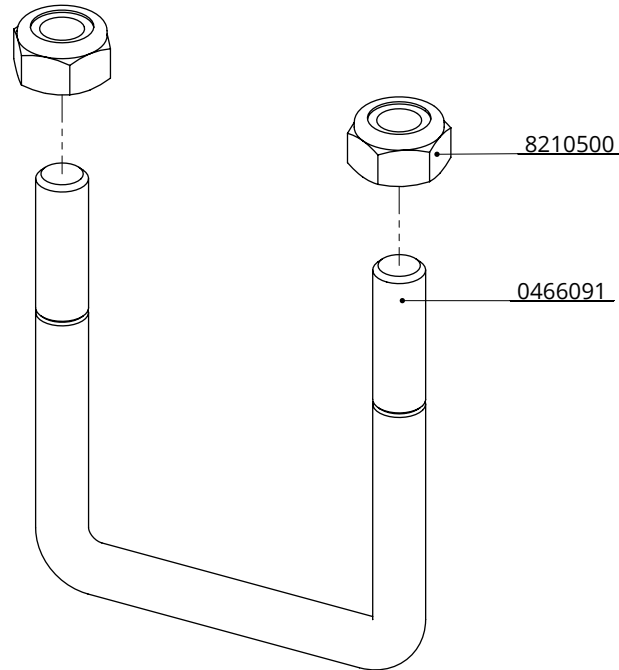

Bestel-nr.	Omschrijving	Aantal
0466091	draadbeugel M10/60x90 verz.	1
8210500	zelfb.nyloc moer M10 verz.	2

draadbeugel M10/60x90 + moer

spinder
DAIRY HOUSING CONCEPTS

Nummer: 0466090-O

Maateenheid: mm

Datum: 9-12-2015

Tekening blijft ons eigendom en mag niet gekopieerd, aan derden getoond of op andere wijze worden gebruikt.
Aan de gegevens op deze tekening kunnen geen rechten worden ontleend.