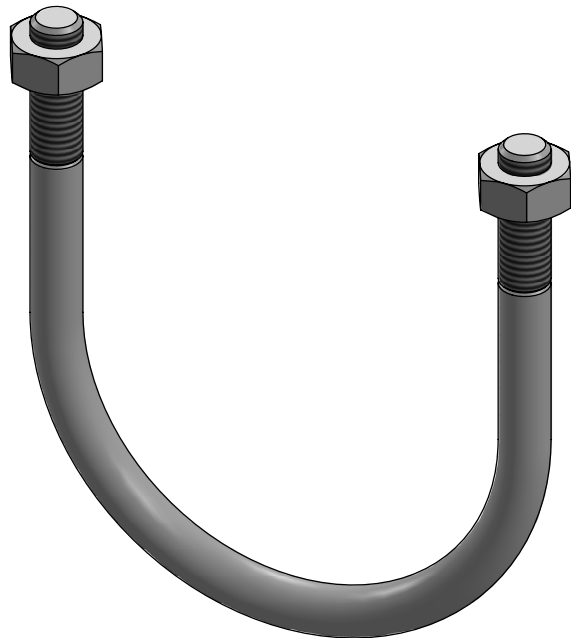

draadbeugel M10/2,5"x105 + moer

**spinder**

DAIRY HOUSING CONCEPTS

Nummer: 0457250-0

Maateenheid: mm

Datum: 9-12-2015

Tekening blijft ons eigendom en mag niet gekopieerd, aan derden getoond of op andere wijze worden gebruikt. Aan de gegevens op deze tekening kunnen geen rechten worden ontleend.