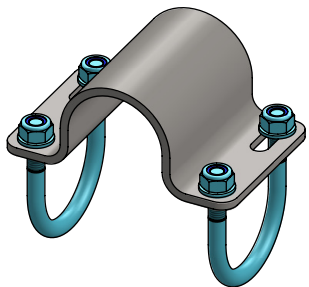

Bestel-nr.	Omschrijving	Aantal
0409026	beugel 2" voor beugelklem	1
0456086	draadbeugel m10/2"x90 verz.	2
8210500	zelfb.nyloc moer M10 verz.	4
8310100	sluitring M10 (10x21x2)	4

beugelklem 2"x2"

spinder
DAIRY HOUSING CONCEPTS

Nummer: 0409025-O

Maateenheid: mm

Datum: 1-11-2019

Tekening blijft ons eigendom en mag niet gekopieerd, aan derden getoond of op andere wijze worden gebruikt. Aan de gegevens op deze tekening kunnen geen rechten worden ontleend.