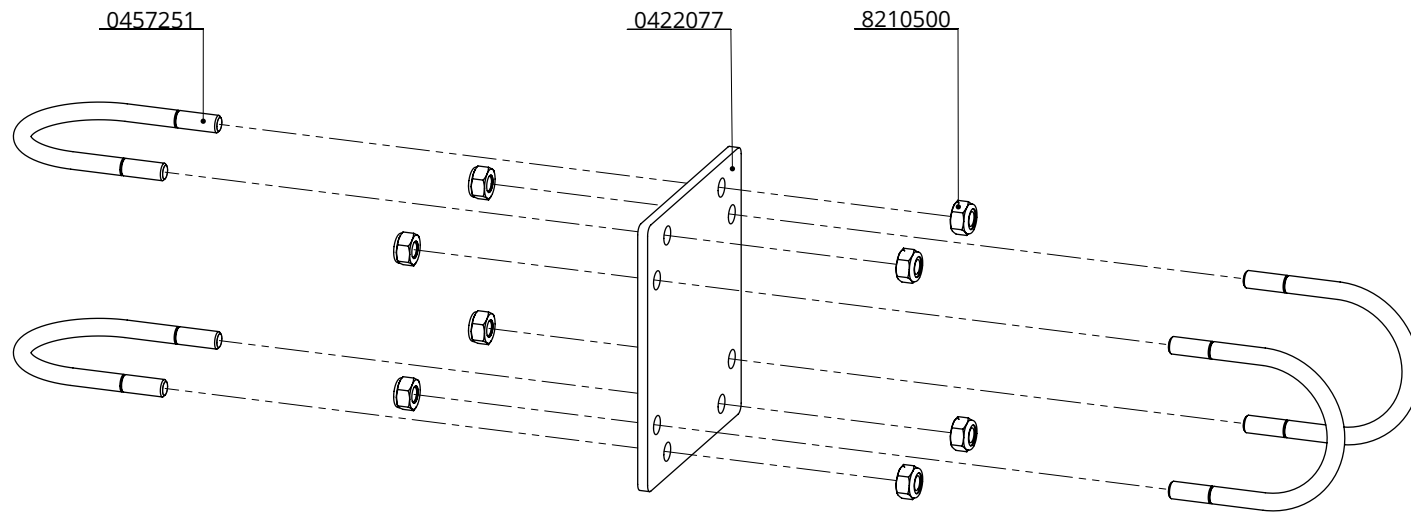

Bestel-nr.	Omschrijving	Aantal
0422077	montageplaat 2,5"x2,5" buizen	1
0457251	draadbeugel M10/2,5"x105 verz	4
8210500	zelfb.nyloc moer M10 verz.	8

tussenplaat 2,5"x2,5" incl draadbeugels

spinder
DAIRY HOUSING CONCEPTS

Nummer: 0422076-O

Maateenheid: mm

Datum: 11-8-2015

Tekening blijft ons eigendom en mag niet gekopieerd, aan derden getoond of op andere wijze worden gebruikt. Aan de gegevens op deze tekening kunnen geen rechten worden ontleend.