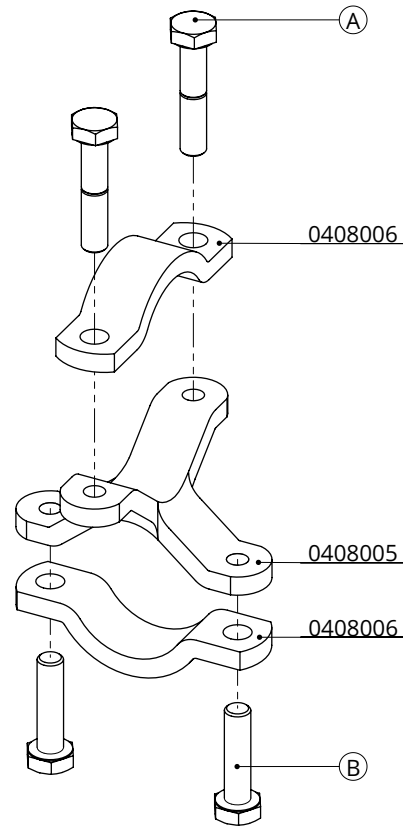

Bestel-nr.	Omschrijving	A	B
0408010	overkruisklem 1,5"x1,5"	7110040	7110040
0408020	overkruisklem 1,5"x2"	7110050	7110040
0408030	overkruisklem 2"x2"	7110050	7110050

Bestel-nr.	Omschrijving	Aantal
0408005	kruisstuk overkruisklem	1
0408006	sd-beugel 1,5"	2
A	zesk.bout M10	2
B	zesk.bout M10	2

overkruisklem

spinder
DAIRY HOUSING CONCEPTS

Nummer:	04080xx-O
Maateenheid:	mm
Datum:	26-3-2018

Tekening blijft ons eigendom en mag niet gekopieerd, aan derden getoond of op andere wijze worden gebruikt. Aan de gegevens op deze tekening kunnen geen rechten worden ontleend.