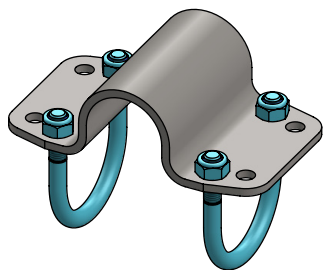

| Bestel-nr. | Omschrijving                  | Aantal |
|------------|-------------------------------|--------|
| 0409001    | beugel 1,5" voor beugelklem   | 1      |
| 0455076    | draadbeugel M10/1,5"x75 verz. | 2      |
| 8210500    | zelfb.nyloc moer M10 verz.    | 4      |

### Beugelklem 1,5"x1,5"

**spinder**  
DAIRY HOUSING CONCEPTS

Nummer: 0409010-O

Maateenheid: mm

Datum: 14-4-2015

Tekening blijft ons eigendom en mag niet gekopieerd, aan derden getoond of op andere wijze worden gebruikt. Aan de gegevens op deze tekening kunnen geen rechten worden ontleend.

| Bestel-nr. | Omschrijving                | Aantal |
|------------|-----------------------------|--------|
| 0409001    | beugel 1,5" voor beugelklem | 1      |
| 0456086    | draadbeugel m10/2"x90 verz. | 2      |
| 8210500    | zelfb.nyloc moer M10 verz.  | 4      |