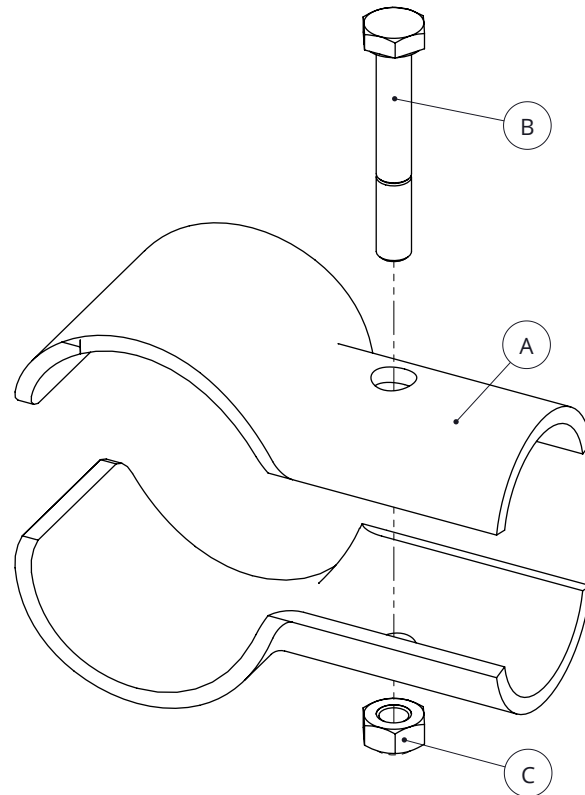

0412010

Positie	Bestel-nr.	Omschrijving	Aantal
A	0412011	schaal voor t-klem 1"x1,5"	2
B	7308055	slotbout M8x59 8.8 verz	1
C	8208500	zelfb. nyloc moer M8 verz.	1

0412020

Positie	Bestel-nr.	Omschrijving	Aantal
A	0412021	schaal voor t-klem 1,5"x1,5"	2
B	7310070	slotbout m10x70 8.8 verz	1
C	8210400	zelfb.dopmoer M10 verz.	1

0412130

Positie	Bestel-nr.	Omschrijving	Aantal
A	0412131	schaal voor t-klem 1,5"x2"	2
B	7110070	zesk.bout M10x70 8.8 verz	1
C	8210100	zesk.moer M10 verz	1

0412040

Positie	Bestel-nr.	Omschrijving	Aantal
A	0412041	schaal voor t-klem 1,5"x2,5"	2
B	7110070	zesk.bout M10x70 8.8 verz	1
C	8210100	zesk.moer M10 verz	1

t-klem tweedelig

spinder
DAIRY HOUSING CONCEPTS

Nummer: 0412xx0-O

Maateenheid: mm

Datum: 13-3-2018

Tekening blijft ons eigendom en mag niet gekopieerd, aan derden getoond of op andere wijze worden gebruikt.
Aan de gegevens op deze tekening kunnen geen rechten worden ontleend.