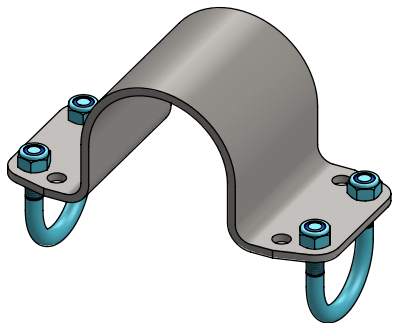

beugelklem 2,5"x2"

**spinder**  
DAIRY HOUSING CONCEPTS

Nummer: 0409040-O

Maateenheid: mm

Datum: 7-8-2015

Tekening blijft ons eigendom en mag niet gekopieerd, aan derden getoond of op andere wijze worden gebruikt. Aan de gegevens op deze tekening kunnen geen rechten worden ontleend.