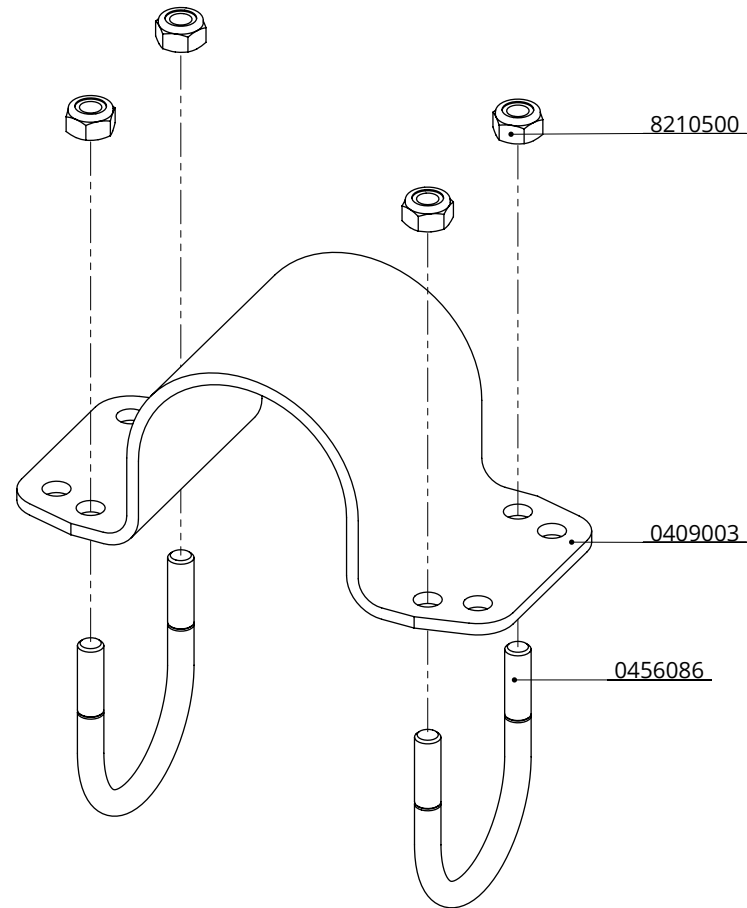

beugelklem 3"x1,5"

**spinder**  
DAIRY HOUSING CONCEPTS

Nummer: 0409050-O

Maateenheid: mm

Datum: 7-8-2015

Tekening blijft ons eigendom en mag niet gekopieerd, aan derden getoond of op andere wijze worden gebruikt. Aan de gegevens op deze tekening kunnen geen rechten worden ontleend.

| Bestel-nr. | Omschrijving                | Aantal |
|------------|-----------------------------|--------|
| 0409003    | beugel 3" voor beugelklem   | 1      |
| 0456086    | draadbeugel m10/2"x90 verz. | 2      |
| 8210500    | zelfb.nyloc moer M10 verz.  | 4      |