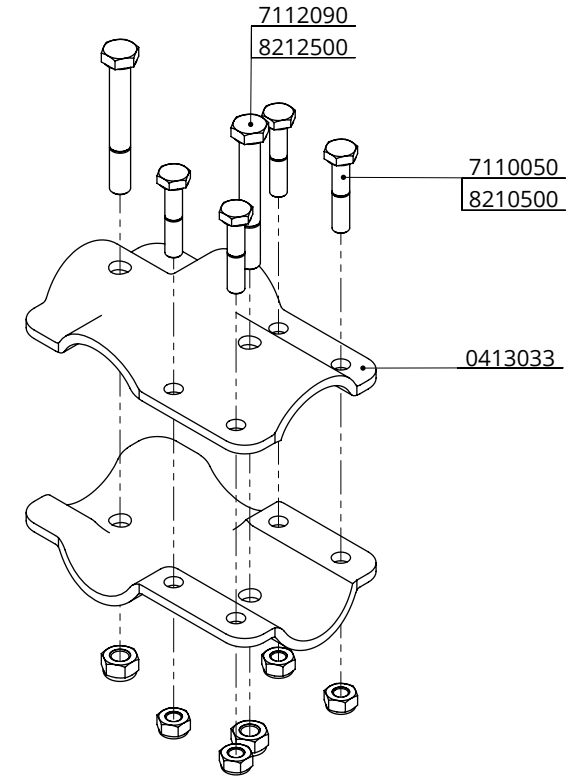

Bestel-nr.	Omschrijving	Aantal
0413033	schaal v. t-klem 2"x2" Frisia Perf.	2
7110050	zesk.bout M10x50 8.8 verz	4
7112090	zesk.bout m12x90 8.8 verz	2
8210500	zelfb.nyloc moer M10 verz.	4
8212500	zelfb.nyloc moer M12 verz.	2

t-klem Frisia Perfekt

spinder

DAIRY HOUSING CONCEPTS

Nummer: 04130x2-O

Maateenheid: mm

Datum: 16-4-2018

Tekening blijft ons eigendom en mag niet gekopieerd, aan derden getoond of op andere wijze worden gebruikt. Aan de gegevens op deze tekening kunnen geen rechten worden ontleend.