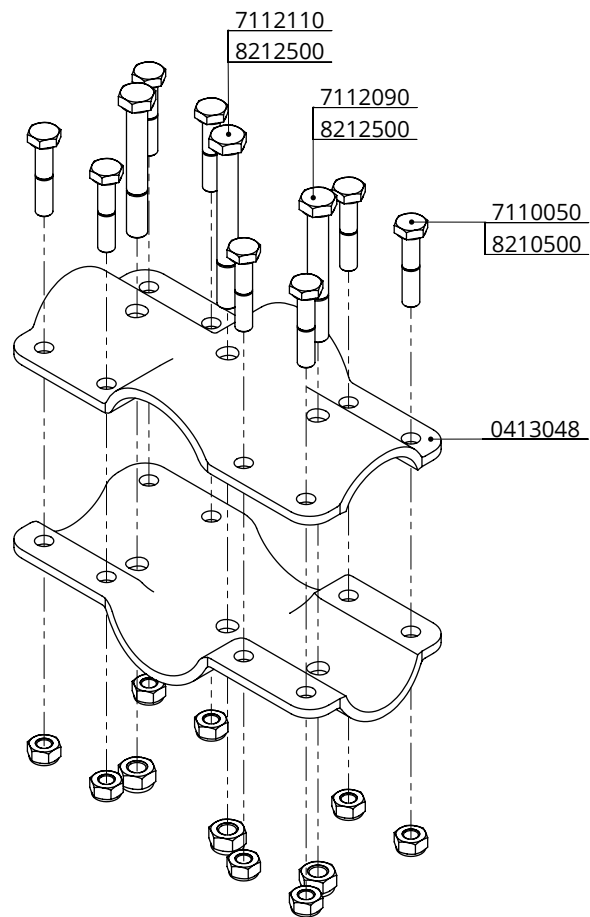

## t-klem Frisia Perfekt

**spinder**

DAIRY HOUSING CONCEPTS

Nummer: 04130x2-O

Maateenheid: mm

Datum: 16-4-2018

Tekening blijft ons eigendom en mag niet gekopieerd, aan derden getoond of op andere wijze worden gebruikt. Aan de gegevens op deze tekening kunnen geen rechten worden ontleend.