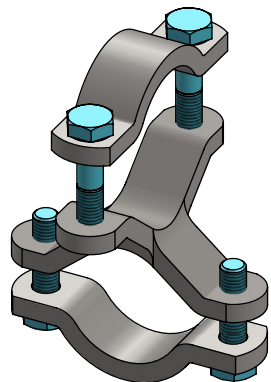

Bestel-nr.	Omschrijving	A	B
0408010	overkruisklem 1,5"x1,5"	7110040	7110040
0408020	overkruisklem 1,5"x2"	7110050	7110040
0408030	overkruisklem 2"x2"	7110050	7110050

Bestel-nr.	Omschrijving	Aantal
0408005	kruisstuk overkruisklem	1
0408006	sd-beugel 1,5"	2
A	zesk.bout M10	2
B	zesk.bout M10	2

overkruisklem

spinder
DAIRY HOUSING CONCEPTS

Nummer:	04080xx-O
Maateenheid:	mm
Datum:	26-3-2018

Tekening blijft ons eigendom en mag niet gekopieerd, aan derden getoond of op andere wijze worden gebruikt. Aan de gegevens op deze tekening kunnen geen rechten worden ontleend.