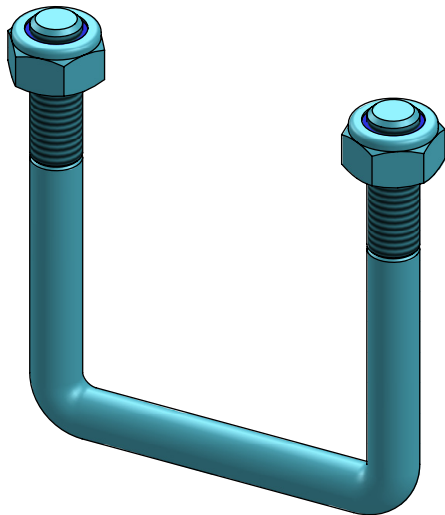

Bestel-nr.	Omschrijving	Aantal
0466091	draadbeugel M10/60x90 verz.	1
8210500	zelfb.nyloc moer M10 verz.	2

draadbeugel M10/60x90 + moer

spinder
DAIRY HOUSING CONCEPTS

Nummer: 0466090-O

Maateenheid: mm

Datum: 9-12-2015

Tekening blijft ons eigendom en mag niet gekopieerd, aan derden getoond of op andere wijze worden gebruikt.
Aan de gegevens op deze tekening kunnen geen rechten worden ontleend.