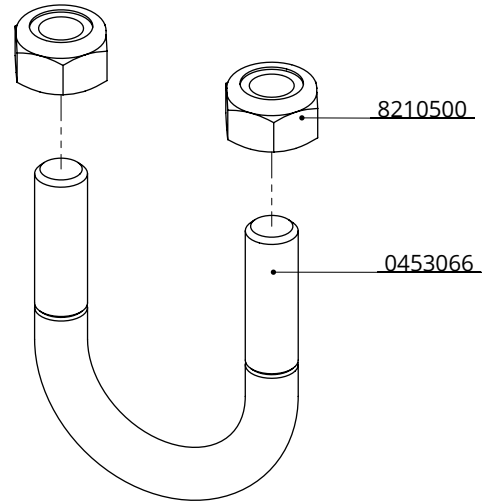

buis-klem

**spinder**  
DAIRY HOUSING CONCEPTS

|              |           |
|--------------|-----------|
| Nummer:      | 04220xx-O |
| Maateenheid: | mm        |
| Datum:       | 18-4-2018 |

| Bestel-nr. | Omschrijving                  | Aantal |
|------------|-------------------------------|--------|
| 0422077    | montageplaat 2,5"x2,5" buizen | 1      |
| 0457251    | draadbeugel M10/2,5"x105 verz | 4      |
| 8210500    | zelfb.nyloc moer M10 verz.    | 8      |

tussenplaat 2,5"x2,5" incl draadbeugels

**spinder**  
DAIRY HOUSING CONCEPTS

Nummer: 0422076-O

Maateenheid: mm

Datum: 11-8-2015

Tekening blijft ons eigendom en mag niet gekopieerd, aan derden getoond of op andere wijze worden gebruikt. Aan de gegevens op deze tekening kunnen geen rechten worden ontleend.