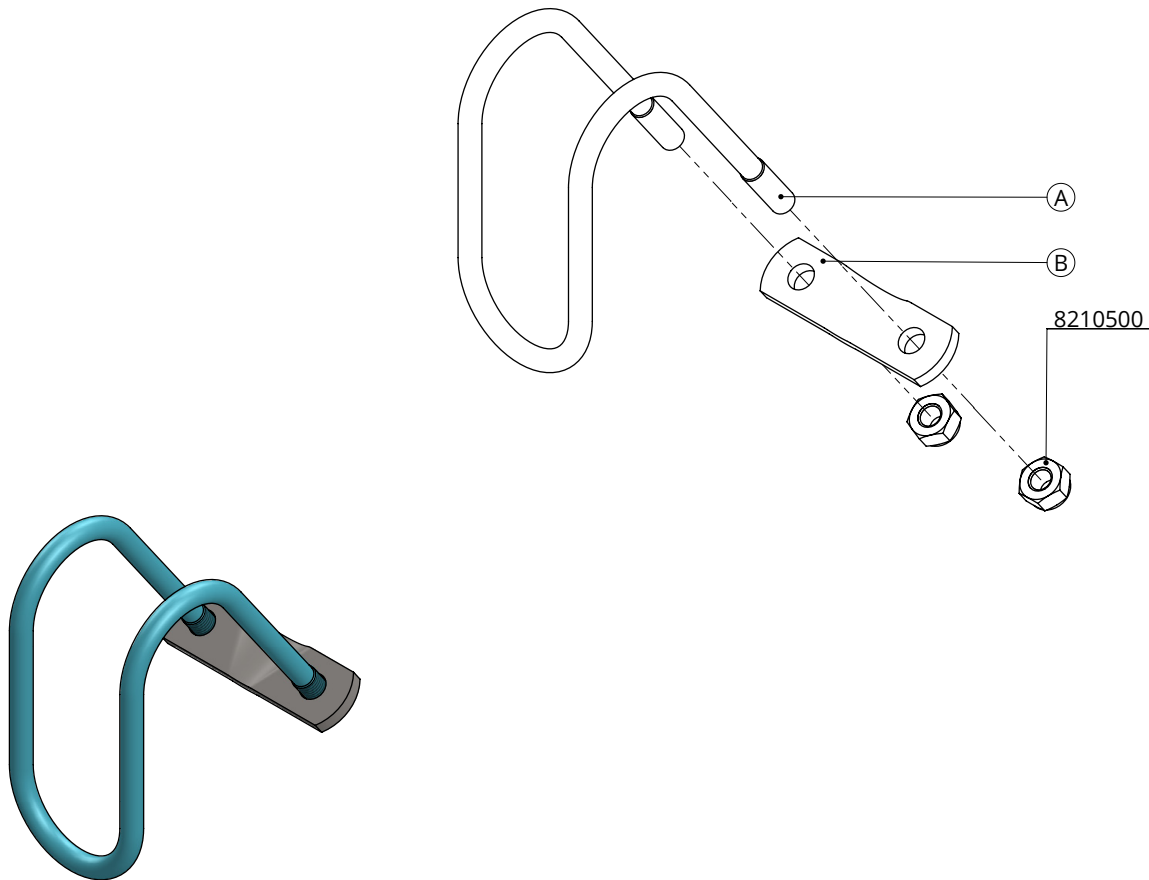

| Bestel-nr. | Omschrijving                   | A       | B       |
|------------|--------------------------------|---------|---------|
| 0404010    | schoftboom draadklem 1,5"x1,5" | 0404011 | 0404012 |
| 0404015    | schoftboom draadklem 1,5"x2"   | 0404016 | 0404012 |
| 0404020    | schoftboom draadklem 2,5"x1,5" | 0404021 | 0404022 |

| Bestel-nr. | Omschrijving                 | Aantal |
|------------|------------------------------|--------|
| A          | draadbeugel schoftboomkl.    | 1      |
| B          | klemplaat voor schoftboomkl. | 1      |
| 8210500    | zelfb.nyloc moer M10 verz.   | 2      |