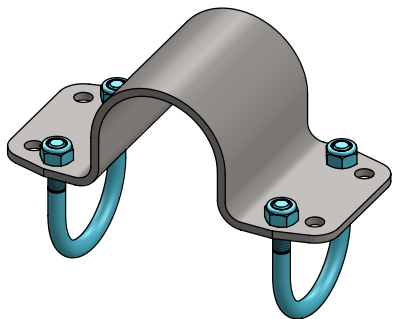

Bestel-nr.	Omschrijving	Aantal
0409002	beugel 2,5" voor beugelklem	1
0456086	draadbeugel m10/2"x90 verz.	2
8210500	zelfb.nyloc moer M10 verz.	4

beugelklem 2,5"x2"

spinder
DAIRY HOUSING CONCEPTS

Nummer: 0409040-O

Maateenheid: mm

Datum: 7-8-2015

Tekening blijft ons eigendom en mag niet gekopieerd, aan derden getoond of op andere wijze worden gebruikt. Aan de gegevens op deze tekening kunnen geen rechten worden ontleend.