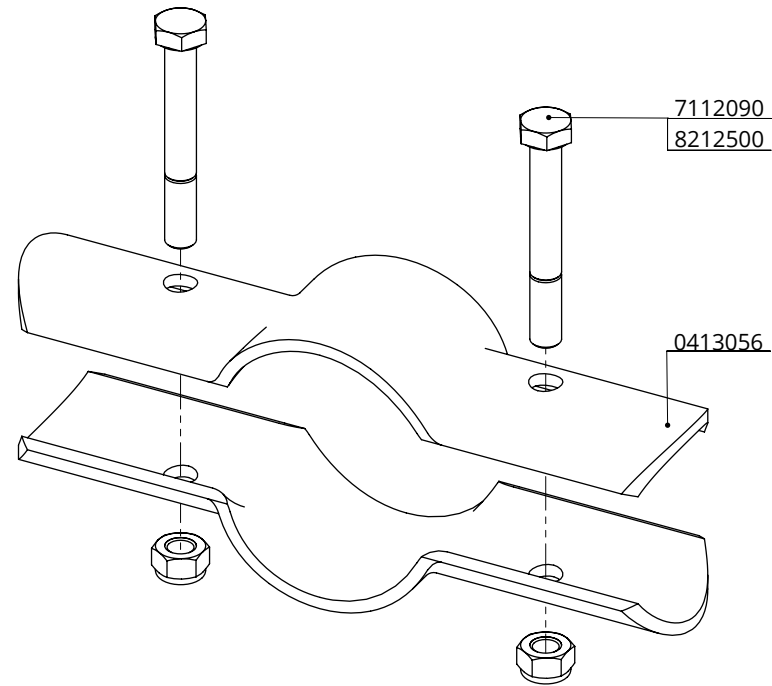

### kruisklem Frisia Perfekt

**spinder**

DAIRY HOUSING CONCEPTS

Nummer: 04130x7-O

Maateenheid: mm

Datum: 14-3-2018

Tekening blijft ons eigendom en mag niet gekopieerd, aan derden getoond of op andere wijze worden gebruikt. Aan de gegevens op deze tekening kunnen geen rechten worden ontleend.