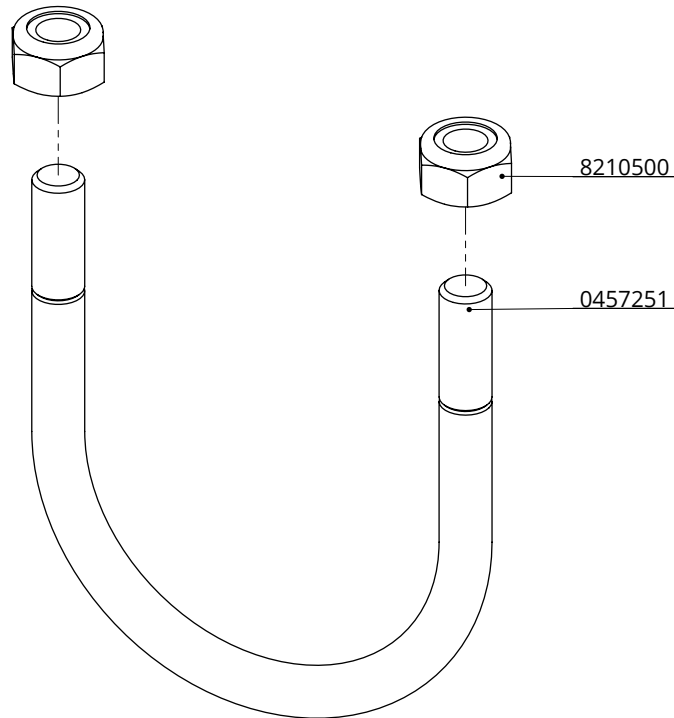

draadbeugel M10/2,5"x120 + moer

**spinder**  
DAIRY HOUSING CONCEPTS

Nummer: 0457120-O

Maateenheid: mm

Datum: 9-12-2015

Tekening blijft ons eigendom en mag niet gekopieerd, aan derden getoond of op andere wijze worden gebruikt. Aan de gegevens op deze tekening kunnen geen rechten worden ontleend.