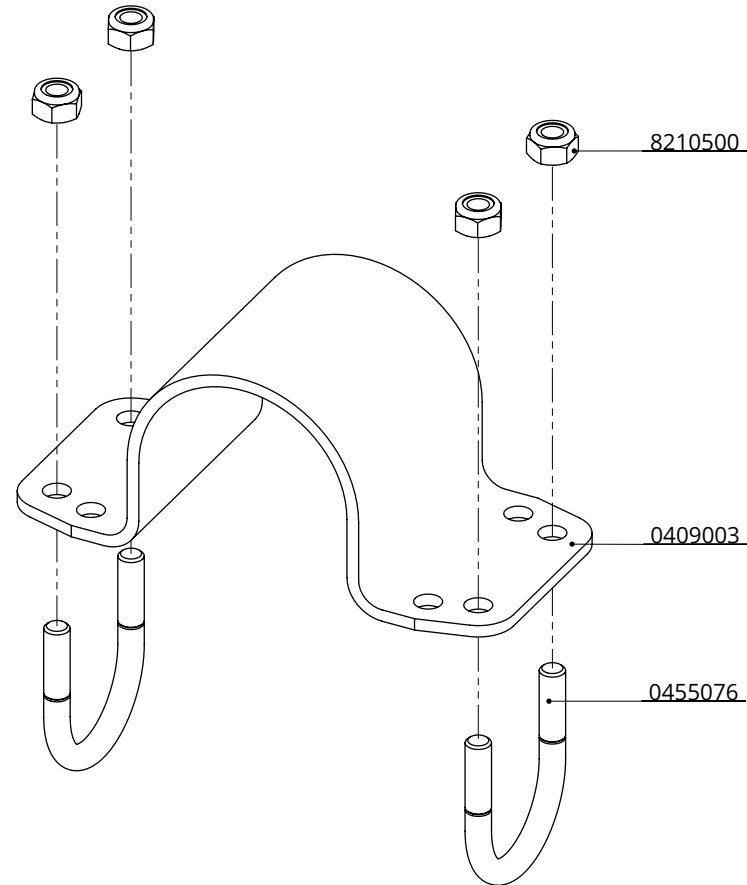

beugelklem 2,5"x2"

**spinder**  
DAIRY HOUSING CONCEPTS

Nummer: 0409040-O

Maateenheid: mm

Datum: 7-8-2015

Tekening blijft ons eigendom en mag niet gekopieerd, aan derden getoond of op andere wijze worden gebruikt. Aan de gegevens op deze tekening kunnen geen rechten worden ontleend.