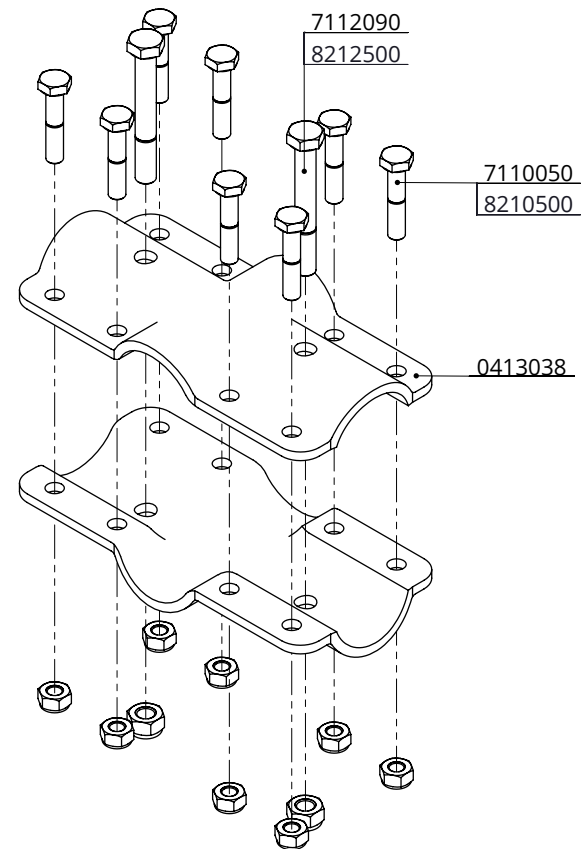

Bestel-nr.	Omschrijving	Aantal
0413038	schaal v. kruisklem 2"x2"x2" Frisia	2
7112090	zesk.bout m12x90 8.8 verz	2
8212500	zelfb.nyloc moer M12 verz.	2
7110050	zesk.bout M10x50 8.8 verz	8
8210500	zelfb.nyloc moer M10 verz.	8

kruisklem Frisia Perfekt

spinder

DAIRY HOUSING CONCEPTS

Nummer: 04130x7-O

Maateenheid: mm

Datum: 14-3-2018

Tekening blijft ons eigendom en mag niet gekopieerd, aan derden getoond of op andere wijze worden gebruikt. Aan de gegevens op deze tekening kunnen geen rechten worden ontleend.