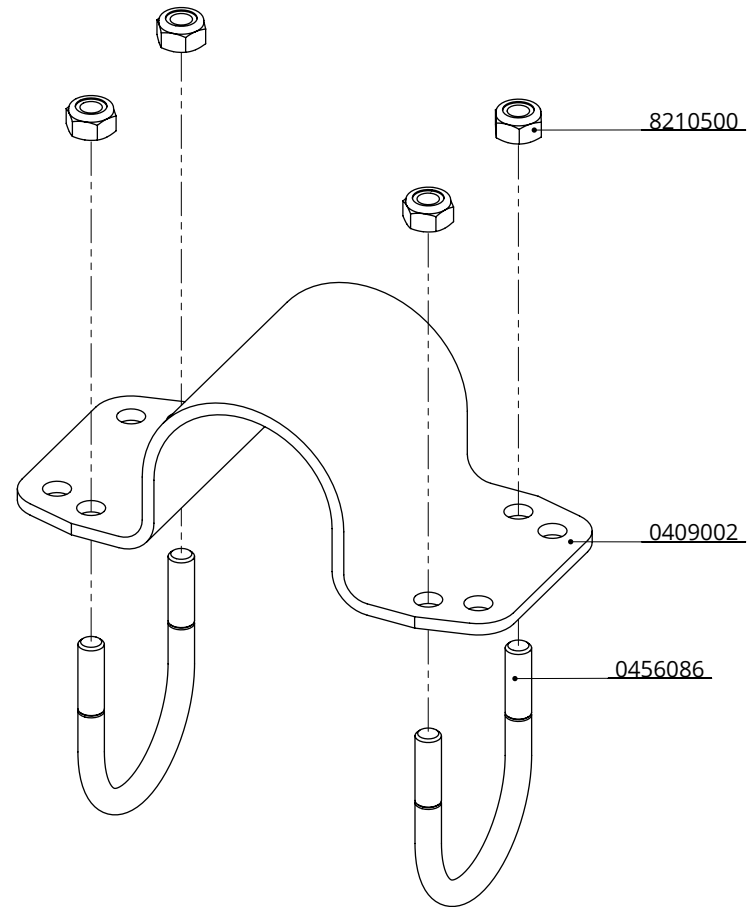

Bestel-nr.	Omschrijving	Aantal
0409002	beugel 2,5" voor beugelklem	1
0456086	draadbeugel m10/2"x90 verz.	2
8210500	zelfb.nyloc moer M10 verz.	4

beugelklem 2,5"x2"

spinder
DAIRY HOUSING CONCEPTS

Nummer: 0409040-O

Maateenheid: mm

Datum: 7-8-2015

Tekening blijft ons eigendom en mag niet gekopieerd, aan derden getoond of op andere wijze worden gebruikt. Aan de gegevens op deze tekening kunnen geen rechten worden ontleend.