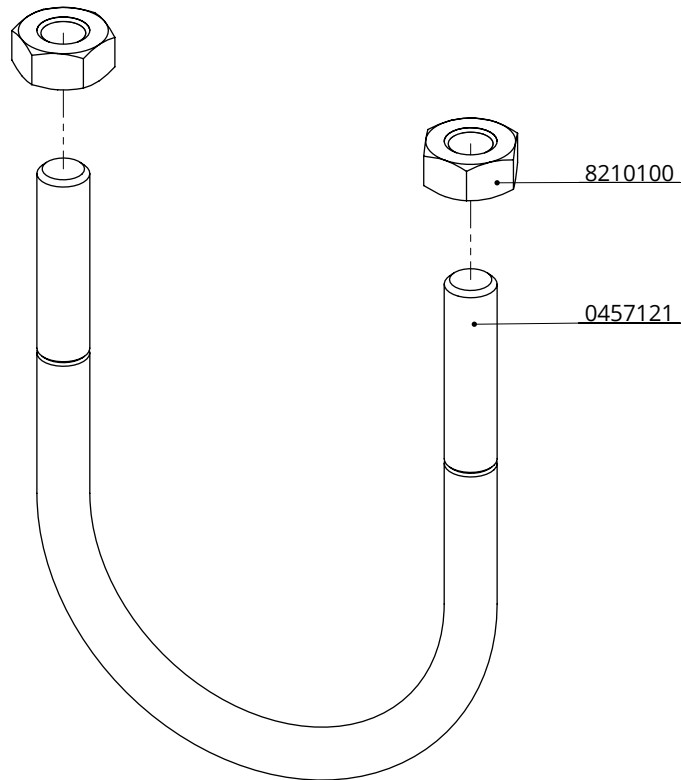

draadbeugel M10/2"x90 + moer

**spinder**  
DAIRY HOUSING CONCEPTS

Nummer: 0456090-O

Maateenheid: mm

Datum: 9-12-2015

Tekening blijft ons eigendom en mag niet gekopieerd, aan derden getoond of op andere wijze worden gebruikt.  
Aan de gegevens op deze tekening kunnen geen rechten worden ontleend.