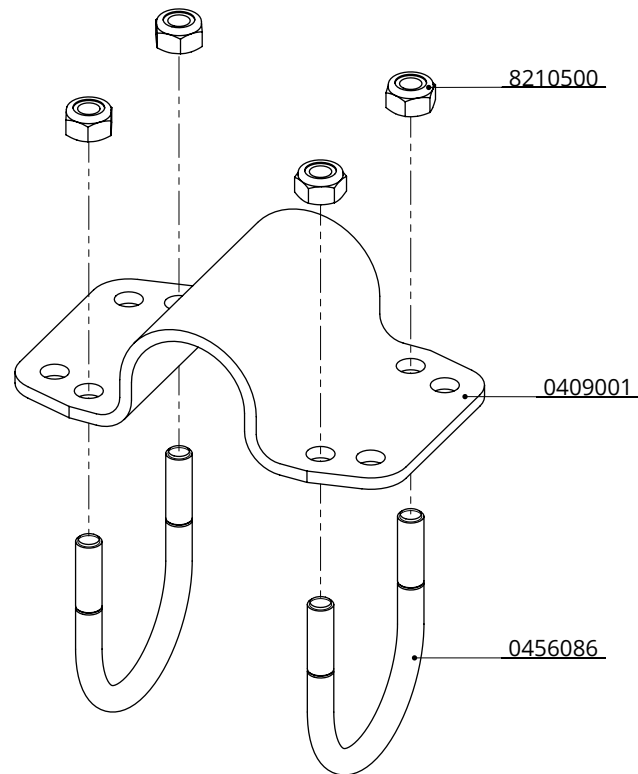

| Bestel-nr. | Omschrijving                  | Aantal |
|------------|-------------------------------|--------|
| 0409001    | beugel 1,5" voor beugelklem   | 1      |
| 0455076    | draadbeugel M10/1,5"x75 verz. | 2      |
| 8210500    | zelfb.nyloc moer M10 verz.    | 4      |

### Beugelklem 1,5"x1,5"

**spinder**  
DAIRY HOUSING CONCEPTS

Nummer: 0409010-O

Maateenheid: mm

Datum: 14-4-2015

Tekening blijft ons eigendom en mag niet gekopieerd, aan derden getoond of op andere wijze worden gebruikt. Aan de gegevens op deze tekening kunnen geen rechten worden ontleend.

| Bestel-nr. | Omschrijving                | Aantal |
|------------|-----------------------------|--------|
| 0409001    | beugel 1,5" voor beugelklem | 1      |
| 0456086    | draadbeugel m10/2"x90 verz. | 2      |
| 8210500    | zelfb.nyloc moer M10 verz.  | 4      |