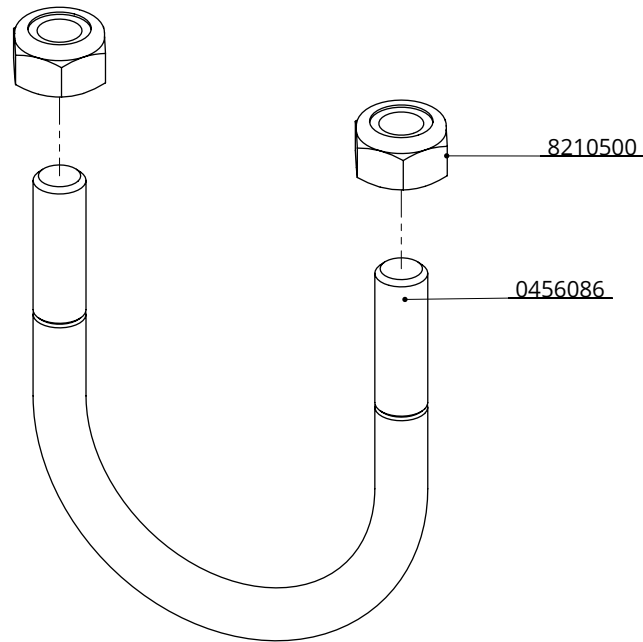

Bestel-nr.	Omschrijving	Aantal
0456086	draadbeugel m10/2"x90 verz.	1
8210500	zelfb.nyloc moer M10 verz.	2

draadbeugel M10/2"x90 + moer

spinder
DAIRY HOUSING CONCEPTS

Nummer: 0456090-O

Maateenheid: mm

Datum: 9-12-2015

Tekening blijft ons eigendom en mag niet gekopieerd, aan derden getoond of op andere wijze worden gebruikt.
Aan de gegevens op deze tekening kunnen geen rechten worden ontleend.