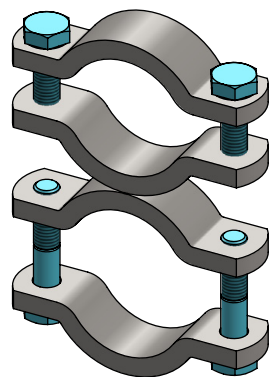

Bestel-nr.	Omschrijving	A	B
0416010	parallelklem driedelig 1,5"x1,5"	7110040	7110040
0416020	parallelklem driedelig 1,5"x2"	7110050	7110040
0416030	parallelklem driedelig 2"x2"	7110050	7110050

Bestel-nr.	Omschrijving	Aantal
0408006	sd-beugel 1,5"	2
0416015	tussenstuk parallelklem driedelig	1
A	zesk.bout M10	2
B	zesk.bout M10	2

parallelklem driedelig

spinder
DAIRY HOUSING CONCEPTS

Nummer: 04160x0-O

Maateenheid: mm

Datum: 17-4-2018

Tekening blijft ons eigendom en mag niet gekopieerd, aan derden getoond of op andere wijze worden gebruikt. Aan de gegevens op deze tekening kunnen geen rechten worden ontleend.