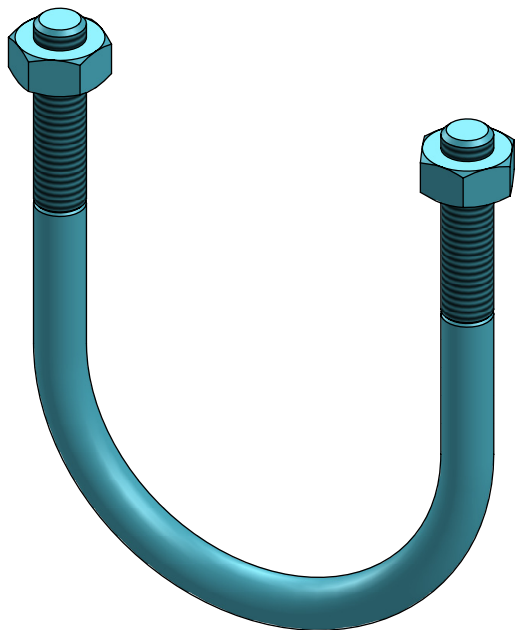

draadbeugel M10/2"x90 + moer

**spinder**  
DAIRY HOUSING CONCEPTS

Nummer: 0456090-O

Maateenheid: mm

Datum: 9-12-2015

Tekening blijft ons eigendom en mag niet gekopieerd, aan derden getoond of op andere wijze worden gebruikt.  
Aan de gegevens op deze tekening kunnen geen rechten worden ontleend.