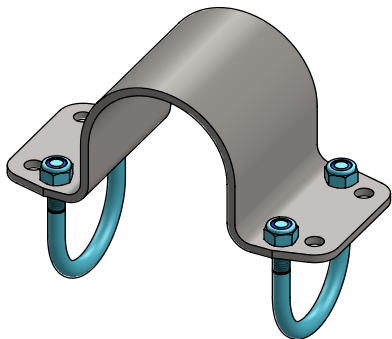

beugelklem 3"x1,5"

**spinder**  
DAIRY HOUSING CONCEPTS

Nummer: 0409050-O

Maateenheid: mm

Datum: 7-8-2015

Tekening blijft ons eigendom en mag niet gekopieerd, aan derden getoond of op andere wijze worden gebruikt. Aan de gegevens op deze tekening kunnen geen rechten worden ontleend.