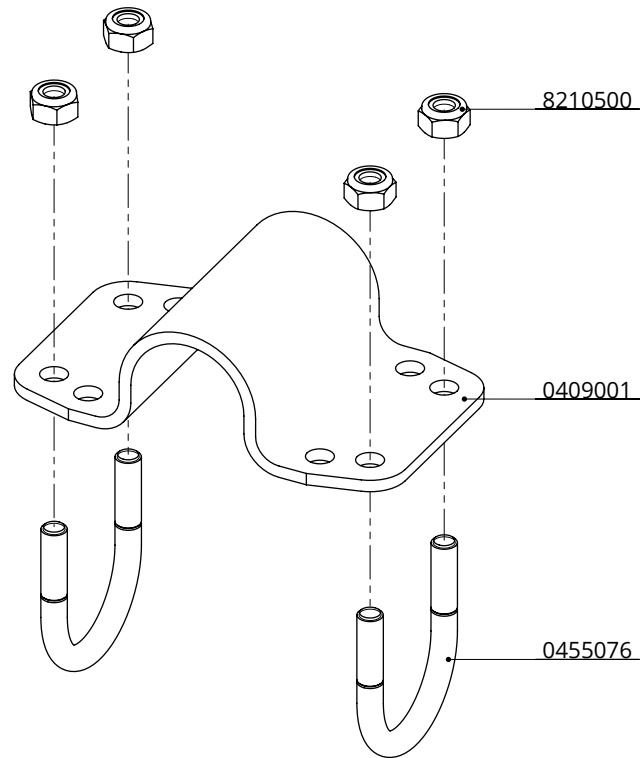

Bestel-nr.	Omschrijving	Aantal
0409001	beugel 1,5" voor beugelklem	1
0455076	draadbeugel M10/1,5"x75 verz.	2
8210500	zelfb.nyloc moer M10 verz.	4

Beugelklem 1,5"x1,5"

spinder
DAIRY HOUSING CONCEPTS

Nummer: 0409010-O

Maateenheid: mm

Datum: 14-4-2015

Tekening blijft ons eigendom en mag niet gekopieerd, aan derden getoond of op andere wijze worden gebruikt. Aan de gegevens op deze tekening kunnen geen rechten worden ontleend.