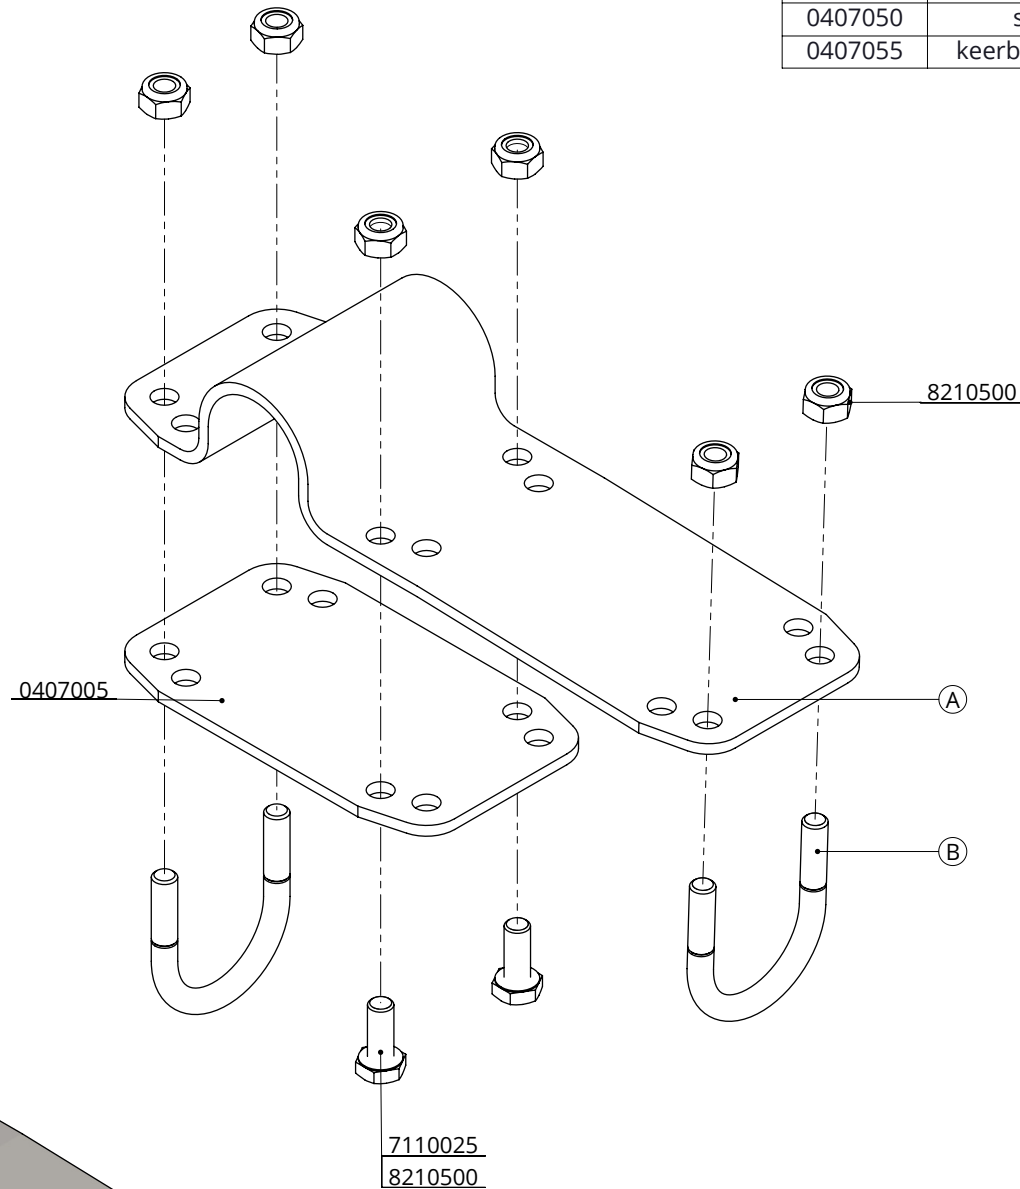

keerbandbeugelplaatklem 1,5"x2"

**spinder**  
DAIRY HOUSING CONCEPTS

Nummer: 0407025-O

Maateenheid: mm

Datum: 8-12-2015

Tekening blijft ons eigendom en mag niet gekopieerd, aan derden getoond of op andere wijze worden gebruikt. Aan de gegevens op deze tekening kunnen geen rechten worden ontleend.

| Bestel-nr. | Omschrijving                          | A       | B       |
|------------|---------------------------------------|---------|---------|
| 0407049    | schoftboombeugelklem 1,5"x1,5"        | 0407001 | 0455076 |
| 0407050    | schoftboombeugelklem 1,5"x2"          | 0407001 | 0456086 |
| 0407055    | keerband schoftboombeugelklem 1,5"x2" | 0407002 | 0456086 |