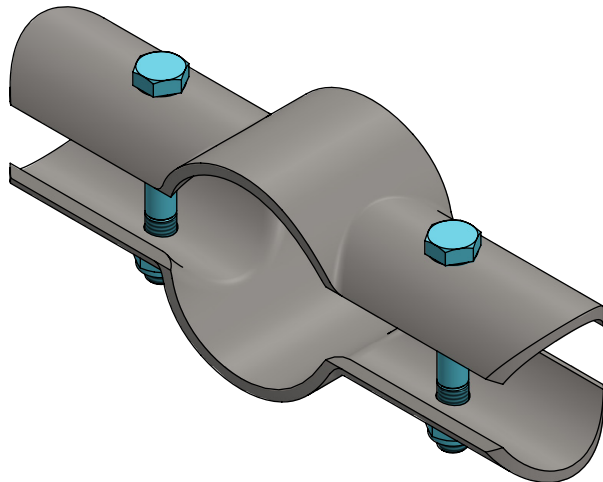

### kruisklem Frisia Perfekt

**spinder**

DAIRY HOUSING CONCEPTS

Nummer: 04130x7-O

Maateenheid: mm

Datum: 14-3-2018

Tekening blijft ons eigendom en mag niet gekopieerd, aan derden getoond of op andere wijze worden gebruikt. Aan de gegevens op deze tekening kunnen geen rechten worden ontleend.