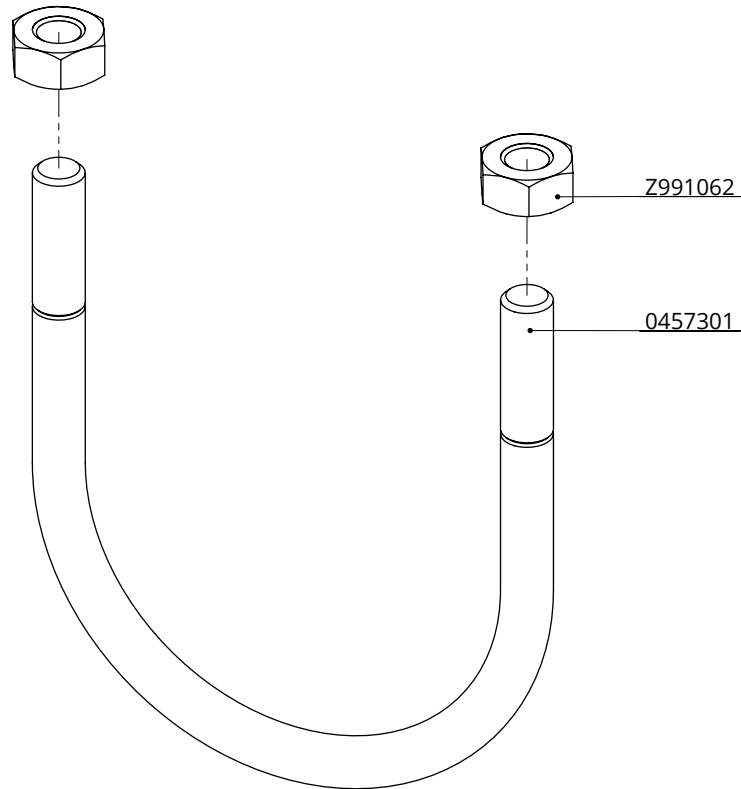

draadbeugel M10/2,5"x105 + moer

**spinder**

DAIRY HOUSING CONCEPTS

Nummer: 0457250-0

Maateenheid: mm

Datum: 9-12-2015

Tekening blijft ons eigendom en mag niet gekopieerd, aan derden getoond of op andere wijze worden gebruikt. Aan de gegevens op deze tekening kunnen geen rechten worden ontleend.