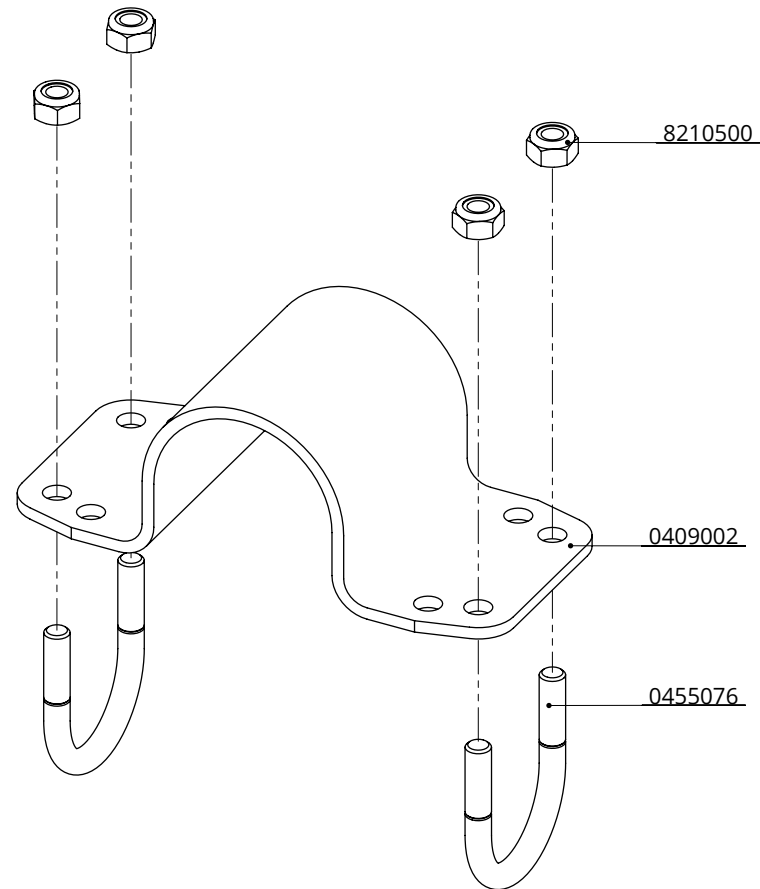

beugelklem 2"x2"

**spinder**  
DAIRY HOUSING CONCEPTS

Nummer: 0409025-O

Maateenheid: mm

Datum: 1-11-2019

Tekening blijft ons eigendom en mag niet gekopieerd, aan derden getoond of op andere wijze worden gebruikt. Aan de gegevens op deze tekening kunnen geen rechten worden ontleend.

| Bestel-nr. | Omschrijving                  | Aantal |
|------------|-------------------------------|--------|
| 0409002    | beugel 2,5" voor beugelklem   | 1      |
| 0455076    | draadbeugel M10/1,5"x75 verz. | 2      |
| 8210500    | zelfb.nyloc moer M10 verz.    | 4      |