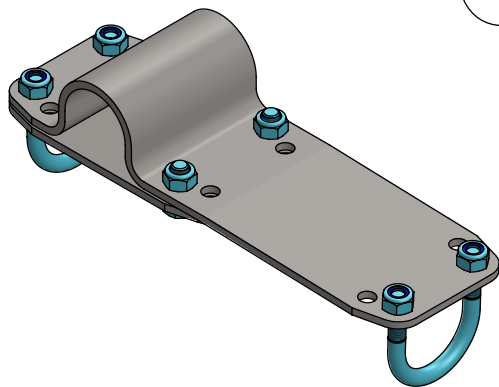

keerbandbeugelplaatklem 1,5"x2"

**spinder**  
DAIRY HOUSING CONCEPTS

Nummer: 0407025-O

Maateenheid: mm

Datum: 8-12-2015

Tekening blijft ons eigendom en mag niet gekopieerd, aan derden getoond of op andere wijze worden gebruikt. Aan de gegevens op deze tekening kunnen geen rechten worden ontleend.

| Bestel-nr. | Omschrijving                          | A       | B       |
|------------|---------------------------------------|---------|---------|
| 0407049    | schoftboombeugelklem 1,5"x1,5"        | 0407001 | 0455076 |
| 0407050    | schoftboombeugelklem 1,5"x2"          | 0407001 | 0456086 |
| 0407055    | keerband schoftboombeugelklem 1,5"x2" | 0407002 | 0456086 |

| Bestel-nr. | Omschrijving                        | Aantal |
|------------|-------------------------------------|--------|
| A          | beugel voor beugelplaatklem         | 1      |
| 0407005    | volgplaat voor schoftboombeugelklem | 1      |
| B          | draadbeugel M10                     | 2      |
| 7110025    | zesk.bout M10x25 8.8 verz.          | 2      |
| 8210500    | zelfb.nyloc moer M10 verz.          | 6      |