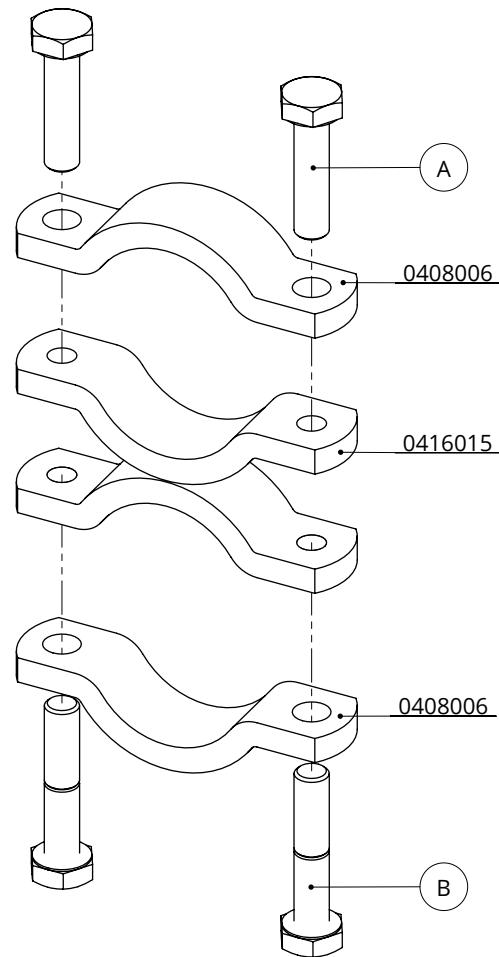

Bestel-nr.	Omschrijving	A	B
0416010	parallelklem driedelig 1,5"x1,5"	7110040	7110040
0416020	parallelklem driedelig 1,5"x2"	7110050	7110040
0416030	parallelklem driedelig 2"x2"	7110050	7110050

Bestel-nr.	Omschrijving	Aantal
0408006	sd-beugel 1,5"	2
0416015	tussenstuk parallelklem driedelig	1
A	zesk.bout M10	2
B	zesk.bout M10	2

parallelklem driedelig

spinder
DAIRY HOUSING CONCEPTS

Nummer: 04160x0-O

Maateenheid: mm

Datum: 17-4-2018

Tekening blijft ons eigendom en mag niet gekopieerd, aan derden getoond of op andere wijze worden gebruikt. Aan de gegevens op deze tekening kunnen geen rechten worden ontleend.