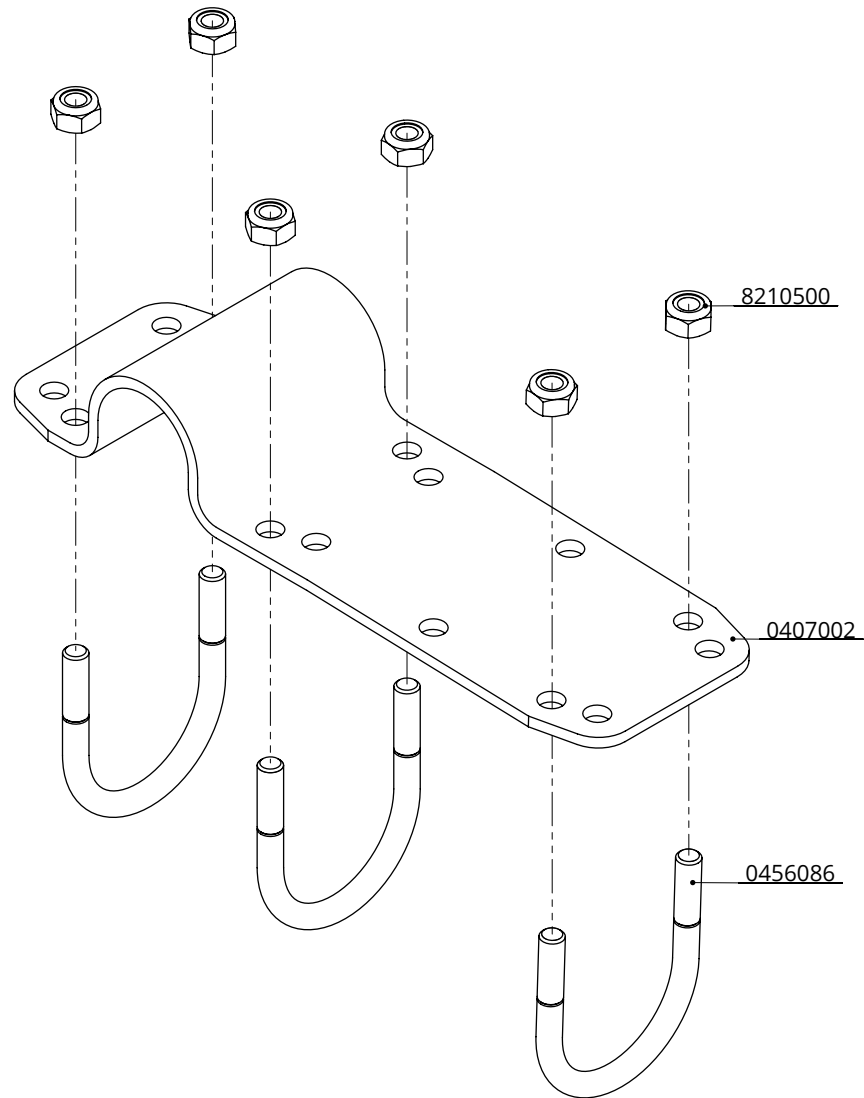

Bestel-nr.	Omschrijving	Aantal
0407002	beugel v.keerbandbeugelplaatklem 1,5"	1
0456086	draadbeugel m10/2"x90 verz.	3
8210500	zelfb.nyloc moer M10 verz.	6

keerbandbeugelplaatklem 1,5"x2"

spinder
DAIRY HOUSING CONCEPTS

Nummer: 0407025-O

Maateenheid: mm

Datum: 8-12-2015

Tekening blijft ons eigendom en mag niet gekopieerd, aan derden getoond of op andere wijze worden gebruikt. Aan de gegevens op deze tekening kunnen geen rechten worden ontleend.