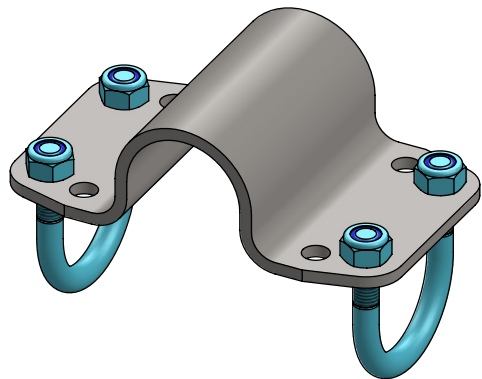

Bestel-nr.	Omschrijving	Aantal
0409001	beugel 1,5" voor beugelklem	1
0455076	draadbeugel M10/1,5"x75 verz.	2
8210500	zelfb.nyloc moer M10 verz.	4

Beugelklem 1,5"x1,5"

spinder
DAIRY HOUSING CONCEPTS

Nummer: 0409010-O

Maateenheid: mm

Datum: 14-4-2015

Tekening blijft ons eigendom en mag niet gekopieerd, aan derden getoond of op andere wijze worden gebruikt. Aan de gegevens op deze tekening kunnen geen rechten worden ontleend.