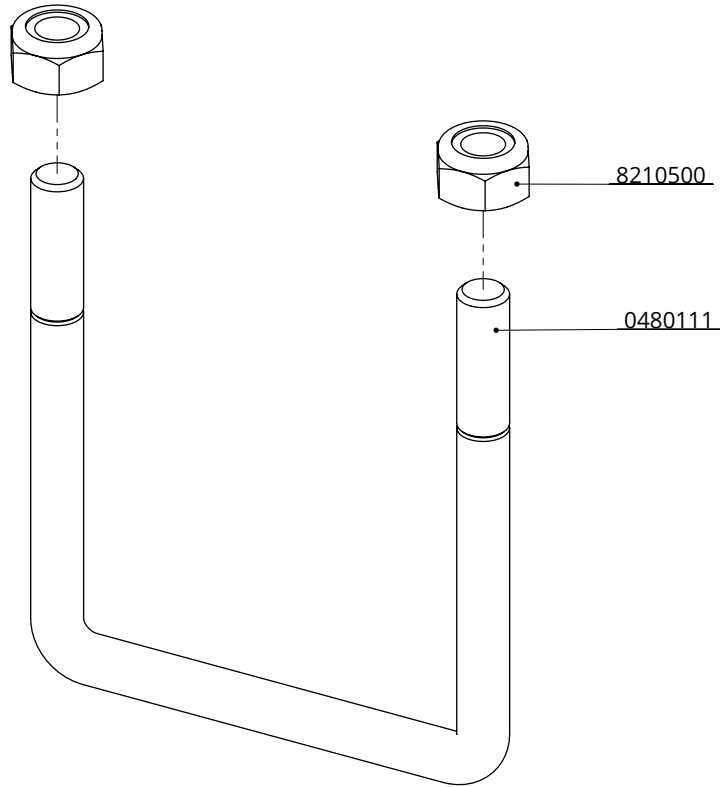

draadbeugel M10/60x90 + moer

**spinder**  
DAIRY HOUSING CONCEPTS

Nummer: 0466090-O

Maateenheid: mm

Datum: 9-12-2015

Tekening blijft ons eigendom en mag niet gekopieerd, aan derden getoond of op andere wijze worden gebruikt.  
Aan de gegevens op deze tekening kunnen geen rechten worden ontleend.