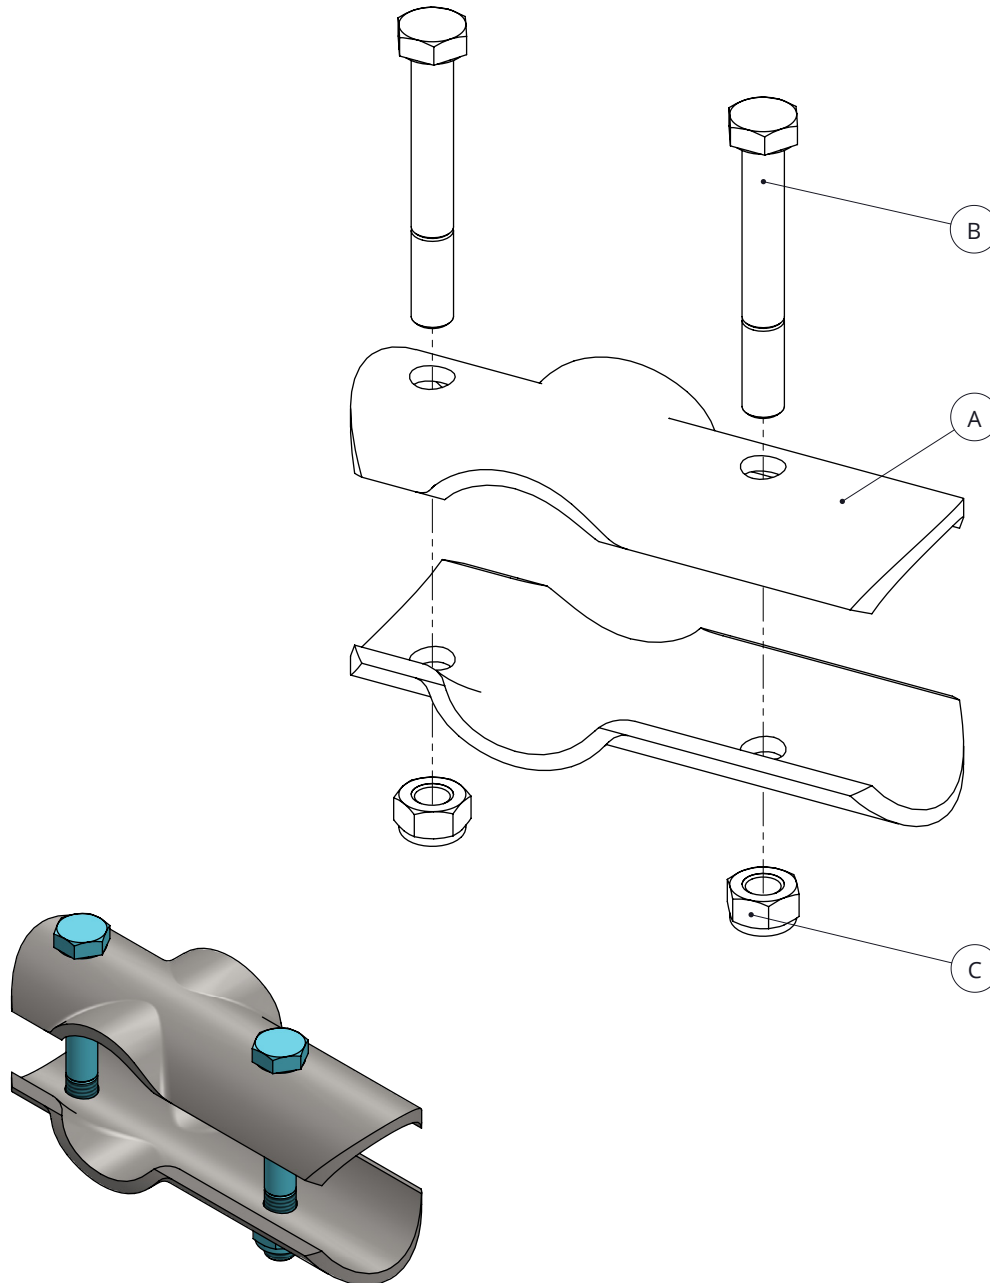

0413015

Positie	Bestel-nr.	Omschrijving	Aantal
A	0413016	schaal t-klem 1,5"x1,5", zware uitv	2
B	7310070	slotbout m10x70 8.8 verz	2
C	8210400	zelfb.dopmoer M10 verz.	2

0413020

Positie	Bestel-nr.	Omschrijving	Aantal
A	0413021	schaal t-klem 1,5"x2", zware uitv.	2
B	7112080	zesk.bout M12x80 8.8 verz	2
C	8212500	zelfb.nyloc moer M12 verz.	2

0413030

Positie	Bestel-nr.	Omschrijving	Aantal
A	0413031	schaal t-klem 2"x2", zware uitv.	2
B	7112090	zesk.bout m12x90 8.8 verz	2
C	8212500	zelfb.nyloc moer M12 verz.	2

0413040

Positie	Bestel-nr.	Omschrijving	Aantal
A	0413041	schaal t-klem 2"x2,5", zware uitv.	2
B	7112090	zesk.bout m12x90 8.8 verz	2
C	8212500	zelfb.nyloc moer M12 verz.	2

0413050

Positie	Bestel-nr.	Omschrijving	Aantal
A	0413051	schaal t-klem 2"x3", zware uitv.	2
B	7112090	zesk.bout m12x90 8.8 verz	2
C	8212100	zesk.moer M12 verz.	2

t-klem zware uitvoering

spinder

DAIRY HOUSING CONCEPTS

Nummer: 04130xx-O

Maateenheid: mm

Datum: 14-3-2018

Tekening blijft ons eigendom en mag niet gekopieerd, aan derden getoond of op andere wijze worden gebruikt.
Aan de gegevens op deze tekening kunnen geen rechten worden ontleend.