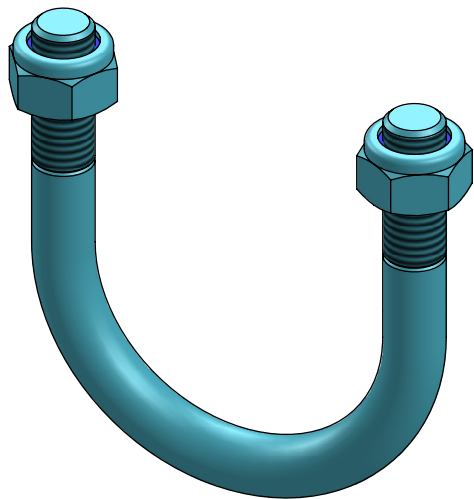

draadbeugel M10/80x110 + moer

**spinder**  
DAIRY HOUSING CONCEPTS

Nummer: 0480110-O

Maateenheid: mm

Datum: 9-12-2015

Tekening blijft ons eigendom en mag niet gekopieerd, aan derden getoond of op andere wijze worden gebruikt. Aan de gegevens op deze tekening kunnen geen rechten worden ontleend.