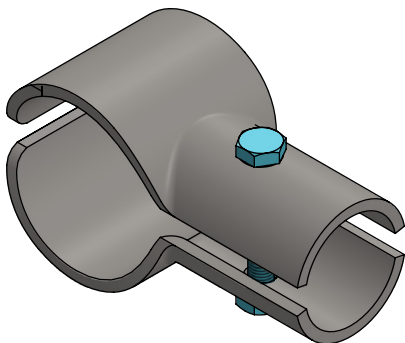

0412010

Positie	Bestel-nr.	Omschrijving	Aantal
A	0412011	schaal voor t-klem 1"x1,5"	2
B	7308055	slotbout M8x59 8.8 verz	1
C	8208500	zelfb. nyloc moer M8 verz.	1

0412020

Positie	Bestel-nr.	Omschrijving	Aantal
A	0412021	schaal voor t-klem 1,5"x1,5"	2
B	7310070	slotbout m10x70 8.8 verz	1
C	8210400	zelfb.dopmoer M10 verz.	1

0412130

Positie	Bestel-nr.	Omschrijving	Aantal
A	0412131	schaal voor t-klem 1,5"x2"	2
B	7110070	zesk.bout M10x70 8.8 verz	1
C	8210100	zesk.moer M10 verz	1

0412040

Positie	Bestel-nr.	Omschrijving	Aantal
A	0412041	schaal voor t-klem 1,5"x2,5"	2
B	7110070	zesk.bout M10x70 8.8 verz	1
C	8210100	zesk.moer M10 verz	1

t-klem tweedelig

spinder
DAIRY HOUSING CONCEPTS

Nummer: 0412xx0-O

Maateenheid: mm

Datum: 13-3-2018

Tekening blijft ons eigendom en mag niet gekopieerd, aan derden getoond of op andere wijze worden gebruikt.
Aan de gegevens op deze tekening kunnen geen rechten worden ontleend.