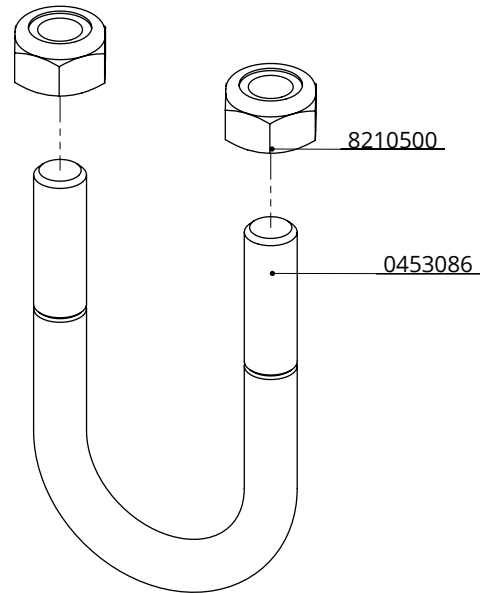

draadbeugel M10/1"x65 + moer

**spinder**  
DAIRY HOUSING CONCEPTS

Nummer: 0453065-O

Maateenheid: mm

Datum: 9-12-2015

Tekening blijft ons eigendom en mag niet gekopieerd, aan derden getoond of op andere wijze worden gebruikt.  
Aan de gegevens op deze tekening kunnen geen rechten worden ontleend.

| Bestel-nr. | Omschrijving                | Aantal |
|------------|-----------------------------|--------|
| 0453086    | draadbeugel M10/1"x85 verz. | 1      |
| 8210500    | zelfb.nyloc moer M10 verz.  | 2      |