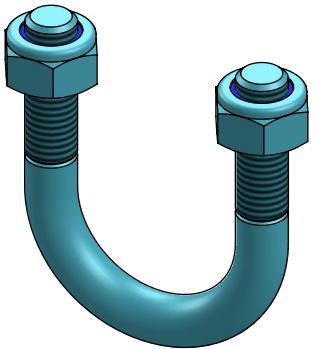

tussenplaat 2,5"x2,5" incl draadbeugels

**spinder**  
DAIRY HOUSING CONCEPTS

Nummer: 0422076-O

Maateenheid: mm

Datum: 11-8-2015

Tekening blijft ons eigendom en mag niet gekopieerd, aan derden getoond of op andere wijze worden gebruikt. Aan de gegevens op deze tekening kunnen geen rechten worden ontleend.