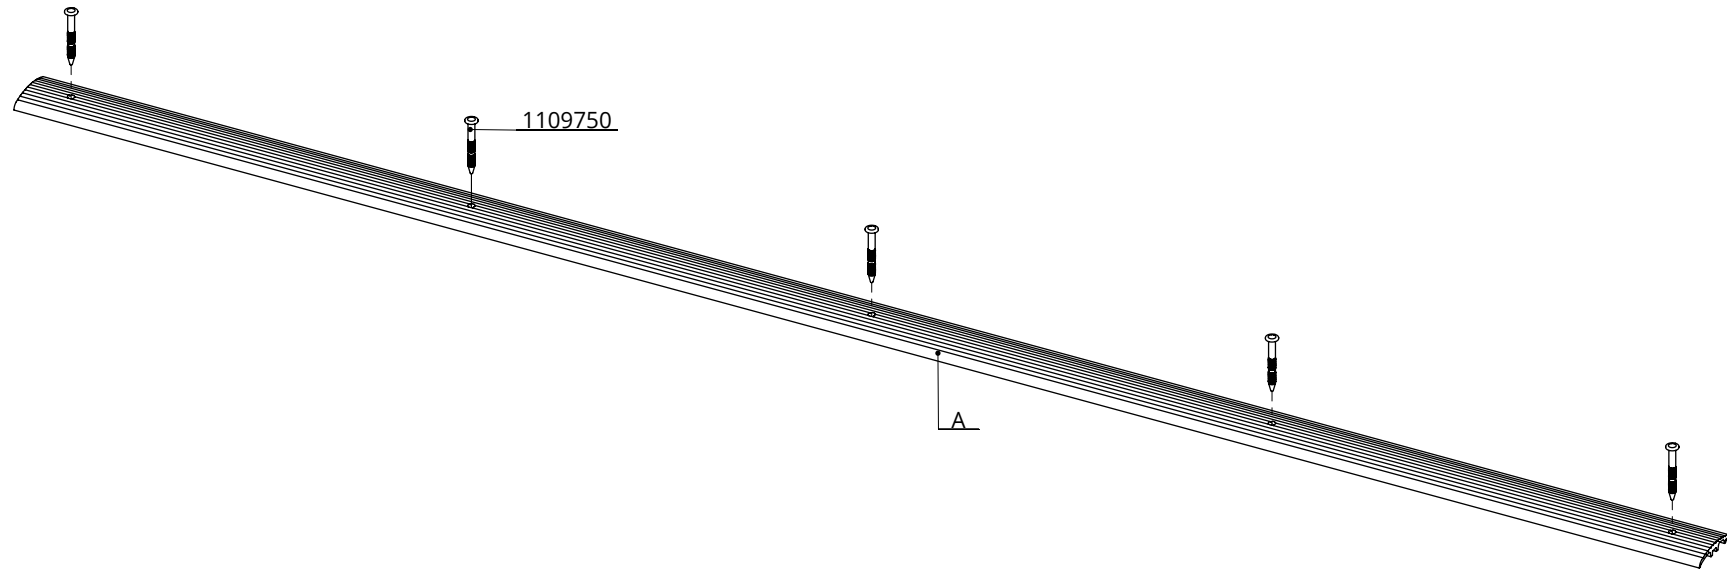

Bestel-nr.	Omschrijving	A
0510830	alu-eindbevest. prof. 1.80 m compl.	0510831
0510832	alu-eindbevest. prof. 1.60 m compl.	0510833
0510834	alu-eindbevest. prof. 1.30 m compl.	0510835

Bestel-nr.	Omschrijving	Aantal
1109750	regelnagel 6,5x60 mm	5
A	alu-bevest.prof	1

alu-eindbevest. prof. compl.

spinder
DAIRY HOUSING CONCEPTS

Nummer:	051083x-O
Maateenheid:	mm
Datum:	28-8-2019

Tekening blijft ons eigendom en mag niet gekopieerd, aan derden getoond of op andere wijze worden gebruikt. Aan de gegevens op deze tekening kunnen geen rechten worden ontleend.