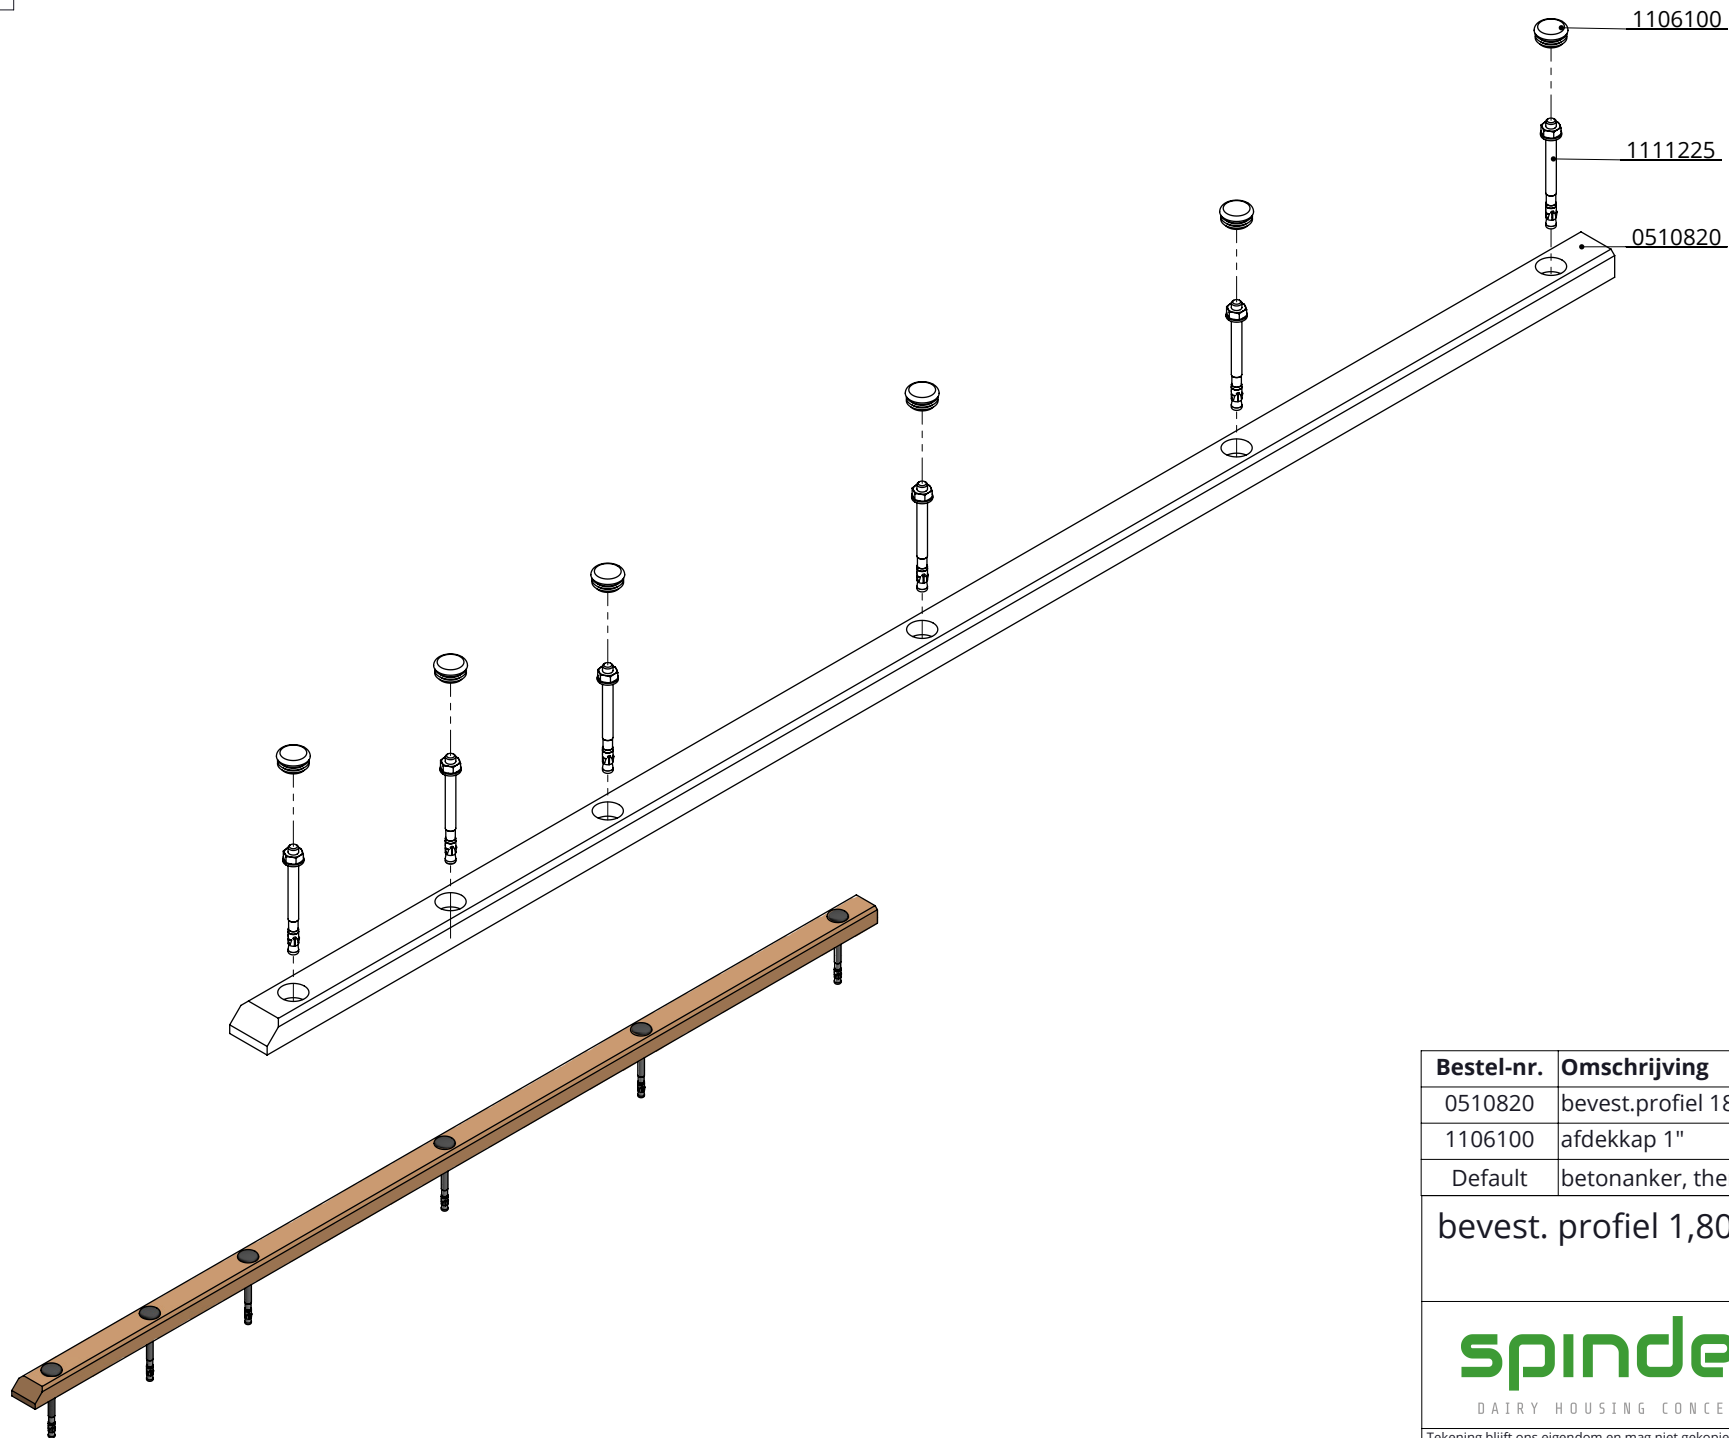

Bestel-nr.	Omschrijving	Aantal
A	alu-bevest. prof.	1
1109750	regelnagel 6,5x60 mm	3

alu-bevest. prof. compl

spinder

DAIRY HOUSING CONCEPTS

Nummer: 051081x-O

Maateenheid: mm

Datum: 18-4-2018

Bestel-nr.	Omschrijving	Aantal
0510820	bevest.profiel 180cm	1
1106100	afdekkap 1"	6
Default	betonanker, thermisch verzinkt - M10x126	6

bevest. profiel 1,80 m compl

spinder
DAIRY HOUSING CONCEPTS

Nummer: 0510819-0

Maateenheid: mm

Datum: 9-12-2015

Tekening blijft ons eigendom en mag niet gekopieerd, aan derden getoond of op andere wijze worden gebruikt. Aan de gegevens op deze tekening kunnen geen rechten worden ontleend.