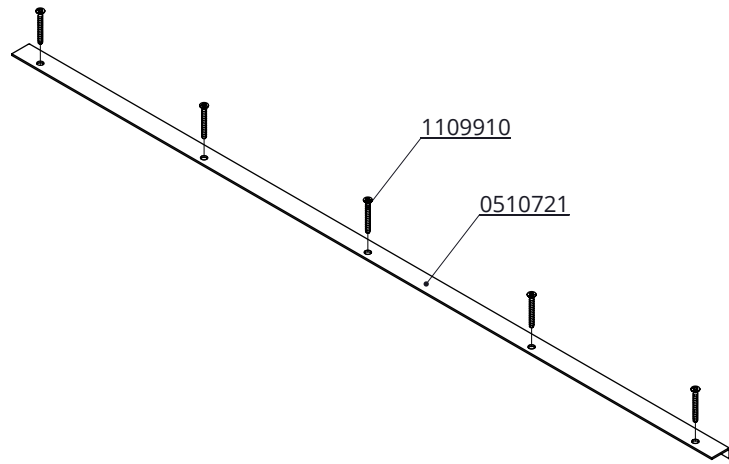

Bestel-nr.	Omschrijving	Aantal
0505902	kap afdichtingset voor FriesKo waterbed	1
0505903	moer afdichtset voor FriesKo waterbed	1
0505904	bout afdichtset voor FriesKo waterbed	1

afdichtset voor FriesKo waterbed

spinder
DAIRY HOUSING CONCEPTS

Nummer: 0505900-O

Maateenheid: mm

Datum: 9-12-2015

Tekening blijft ons eigendom en mag niet gekopieerd, aan derden getoond of op andere wijze worden gebruikt. Aan de gegevens op deze tekening kunnen geen rechten worden ontleend.