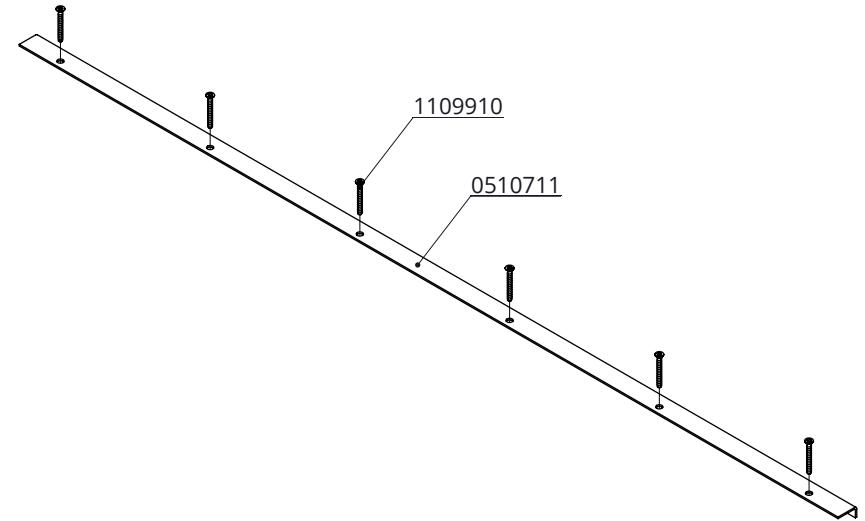

Bestel-nr.	Omschrijving	Aantal
0510711	bevestigingsprofiel noppenmat 1,75cm	1
1109910	betonbout multi monti 7.5x60	6

bevest.prof. noppenmat kpl

spinder

DAIRY HOUSING CONCEPTS

Nummer: 05107x0-O

Maateenheid: mm

Datum: 19-4-2018

Tekening blijft ons eigendom en mag niet gekopieerd, aan derden getoond of op andere wijze worden gebruikt.
Aan de gegevens op deze tekening kunnen geen rechten worden ontleend.

0510710