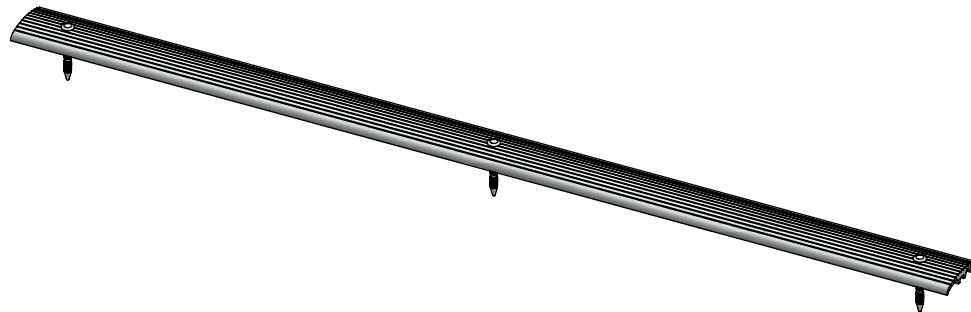

Bestel-nr.	Omschrijving	A
0510810	alu-bevest. prof. 1,00 m compl	0510811
0510812	alu-bevest. prof. 1,05 m compl	0510813
0510814	alu-bevest. prof. 1,10 m compl	0510815

Bestel-nr.	Omschrijving	Aantal
A	alu-bevest. prof.	1
1109750	regelnagel 6,5x60 mm	3

alu-bevest. prof. compl

spinder

DAIRY HOUSING CONCEPTS

Nummer: 051081x-O

Maateenheid: mm

Datum: 18-4-2018