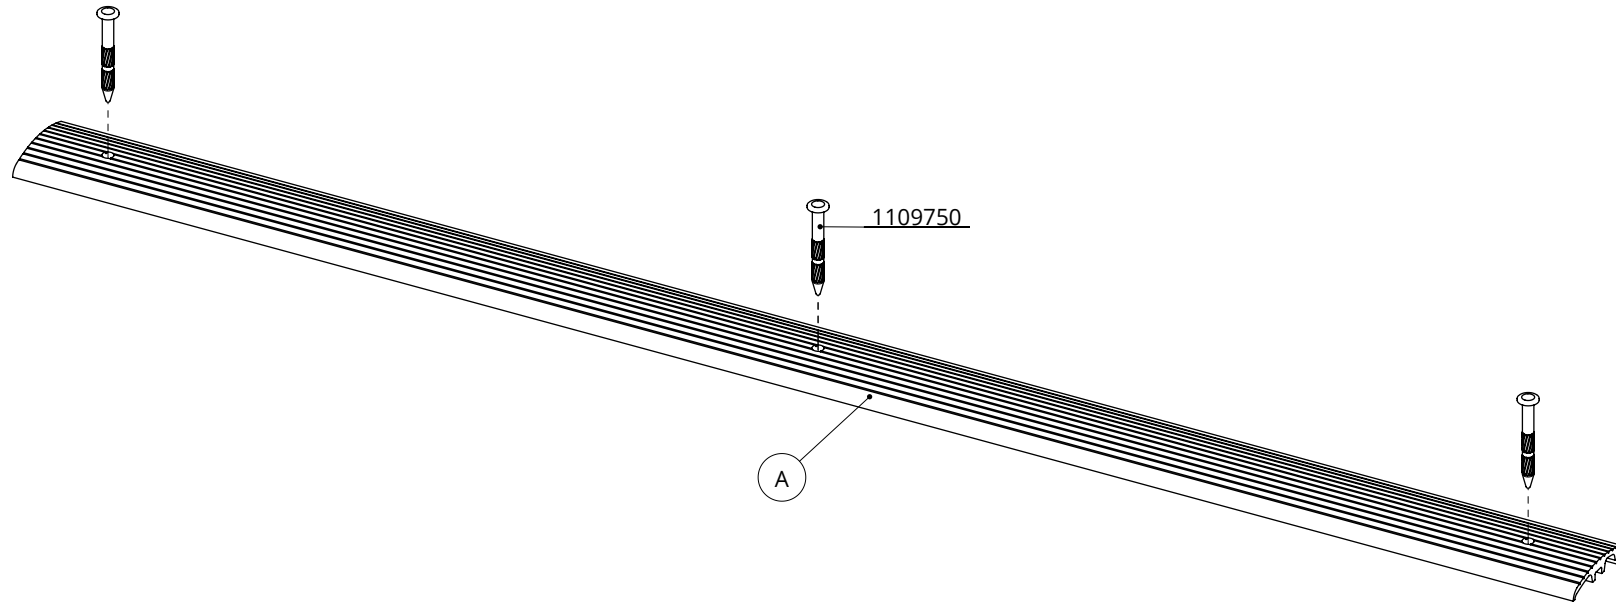

Bestel-nr.	Omschrijving	A
0510810	alu-bevest. prof. 1,00 m compl	0510811
0510812	alu-bevest. prof. 1,05 m compl	0510813
0510814	alu-bevest. prof. 1,10 m compl	0510815

Bestel-nr.	Omschrijving	Aantal
A	alu-bevest. prof.	1
1109750	regelnagel 6,5x60 mm	3

alu-bevest. prof. compl

spinder

DAIRY HOUSING CONCEPTS

Nummer: 051081x-O

Maateenheid: mm

Datum: 18-4-2018