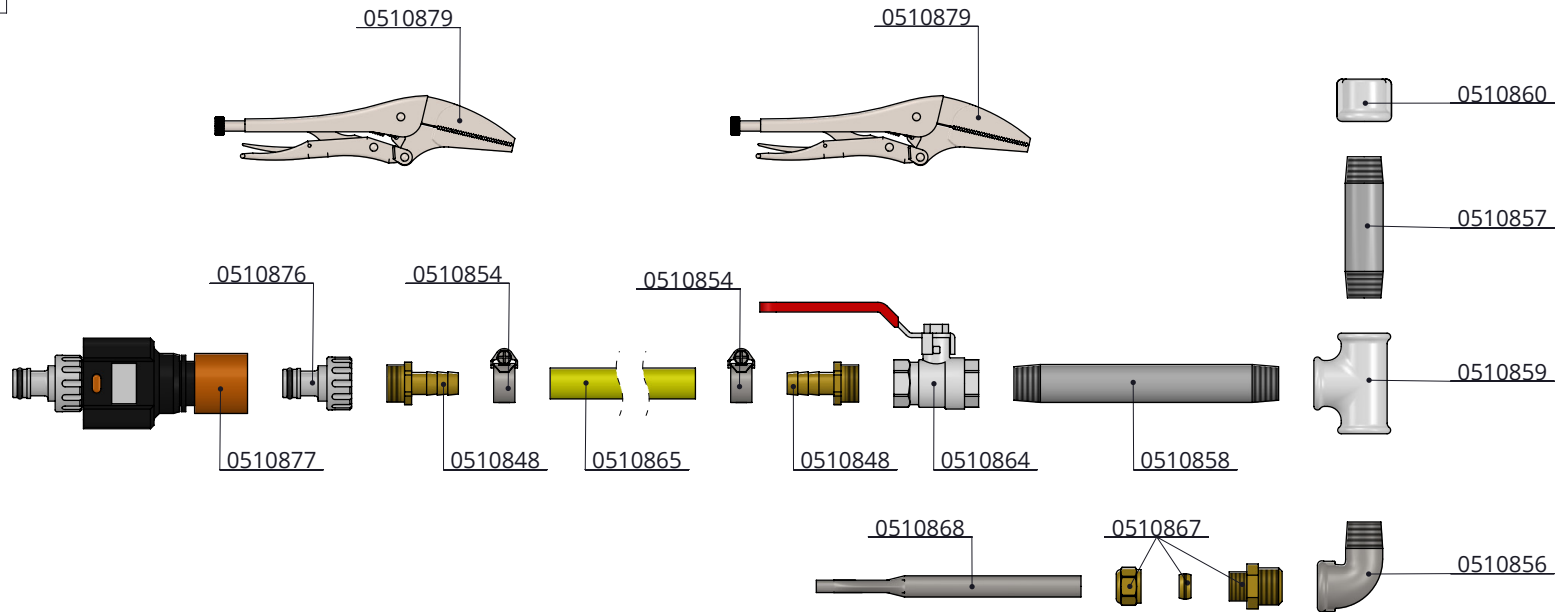

bevest. profiel 1,80 m compl

spinder
DAIRY HOUSING CONCEPTS

Nummer: 0510819-0

Maateenheid: mm

Datum: 9-12-2015

Tekening blijft ons eigendom en mag niet gekopieerd, aan derden getoond of op andere wijze worden gebruikt. Aan de gegevens op deze tekening kunnen geen rechten worden ontleend.

Bestel-nr.	Omschrijving	A
0510830	alu-eindbevest. prof. 1.80 m compl.	0510831
0510832	alu-eindbevest. prof. 1.60 m compl.	0510833
0510834	alu-eindbevest. prof. 1.30 m compl.	0510835

Bestel-nr.	Omschrijving	Aantal
1109750	regelnagel 6,5x60 mm	5
A	alu-bevest.prof	1

alu-eindbevest. prof. compl.

spinder
DAIRY HOUSING CONCEPTS

Nummer:	051083x-O
Maateenheid:	mm
Datum:	28-8-2019

Tekening blijft ons eigendom en mag niet gekopieerd, aan derden getoond of op andere wijze worden gebruikt. Aan de gegevens op deze tekening kunnen geen rechten worden ontleend.

Bestel-nr.	Omschrijving	Aantal
0510847	afdichttape ptfe 12mm 12mtr	1
0510848	messing slangtule met zeskant en bu.dr.	2
0510854	slangklem 13-19mm	2
0510856	verzinkte knie 90 gr. 1/2" bi/bu	1
0510857	pijpnippel 80x1/2", verzinkt	1
0510858	pijpnippel 150x1/2", verzinkt	1
0510859	verzinkt t-stuk 1/2" bi	1
0510860	verzinkte ronde dop 1/2" bi	1
0510864	kogelkraan bi/bi draad 1/2"	1
0510865	slang, megaflex 12.5mm L=100cm	1
0510867	overgangskoppeling 1/2" - 12mm	1
0510868	ovale spuitmond, metaal L=150mm	1
0510876	kraanaansluiting 1/2" bidr. snelsluiting	1
0510877	watermeter met digitale uitlezing in l.	1
0510879	griptang 150 mm LN voor waterbed	2