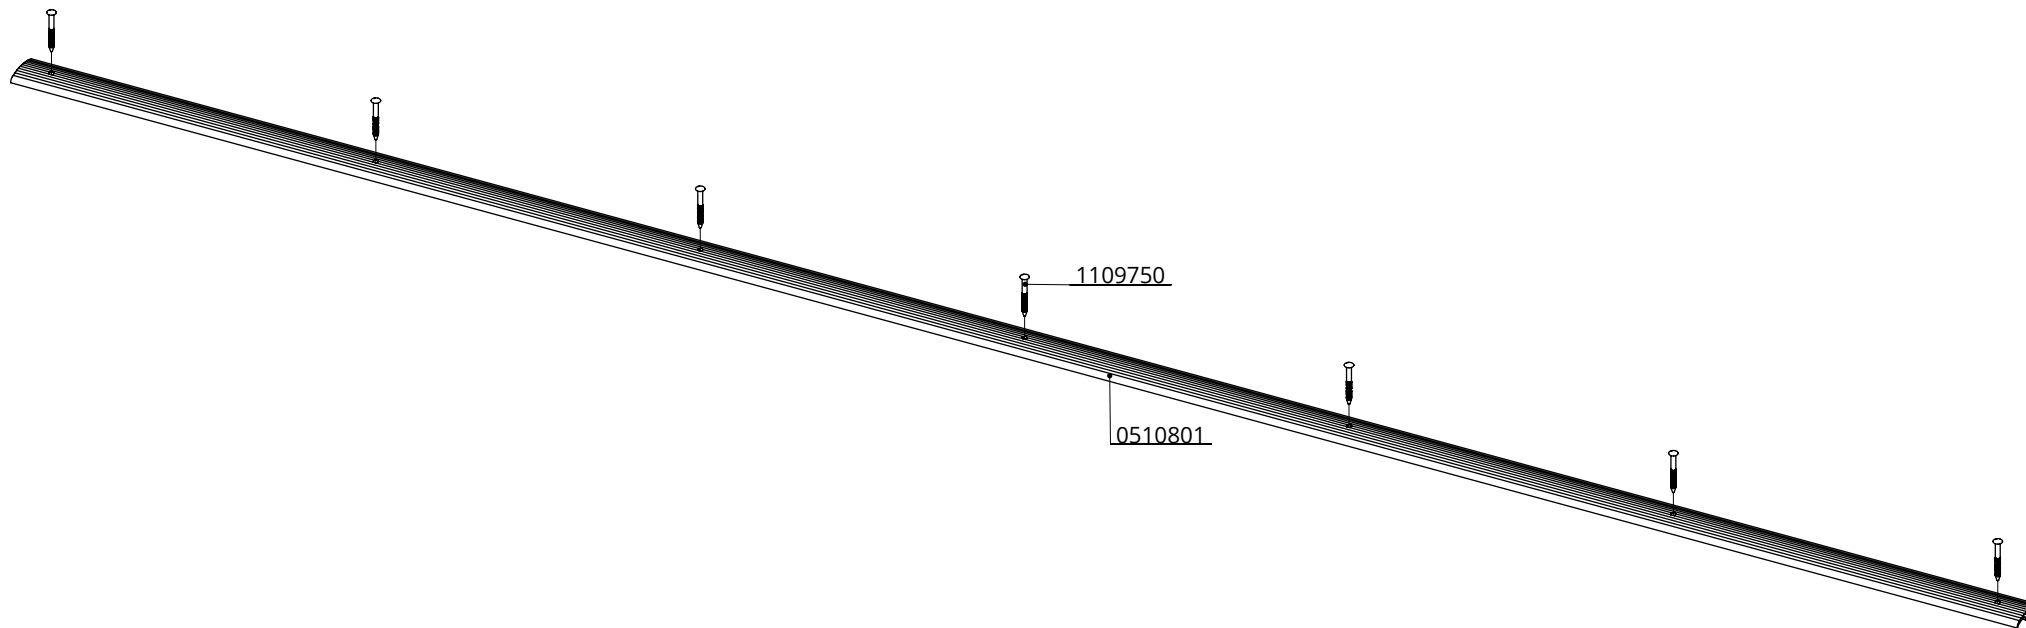

Bestel-nr.	Omschrijving	Aantal
0510801	alu-bevest.prof 3m voor rubbermat	1
1109750	regelnagel 6,5x60 mm	7

alu-bevest. prof. 3m v. rubbermat

spinder
DAIRY HOUSING CONCEPTS

Nummer: 0510800-O

Maateenheid: mm

Datum: 9-12-2015

Tekening blijft ons eigendom en mag niet gekopieerd, aan derden getoond of op andere wijze worden gebruikt. Aan de gegevens op deze tekening kunnen geen rechten worden ontleend.