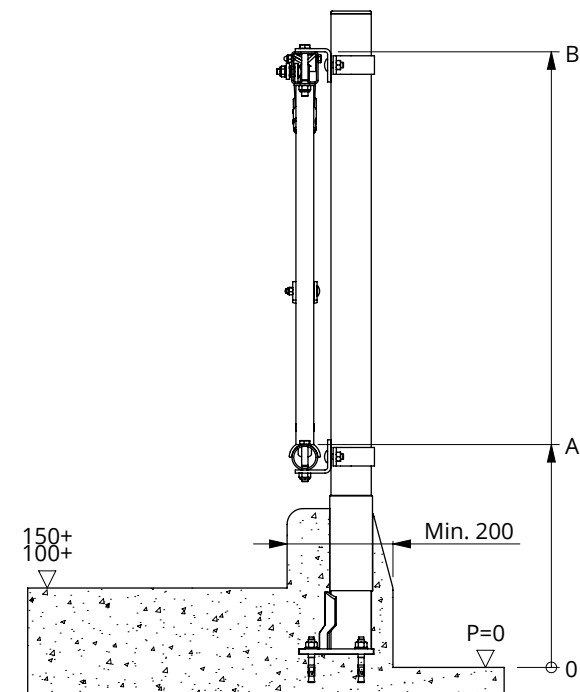

Bestel-nr.	Omschrijving	Aantal
A	samenst. binnsl.	1
7112070	zesk.bout M12x70 8.8 verz	2
7112090	zesk.bout m12x90 8.8 verz	2
8212500	zelfb.nyloc moer M12 verz.	4

voerhek zelfsluitend

spinder

DAIRY HOUSING CONCEPTS

Nummer: 2464xxx-O

Maateenheid: mm

Datum: 1-5-2018

Tekening blijft ons eigendom en mag niet gekopieerd, aan derden getoond of op andere wijze worden gebruikt. Aan de gegevens op deze tekening kunnen geen rechten worden ontleend.