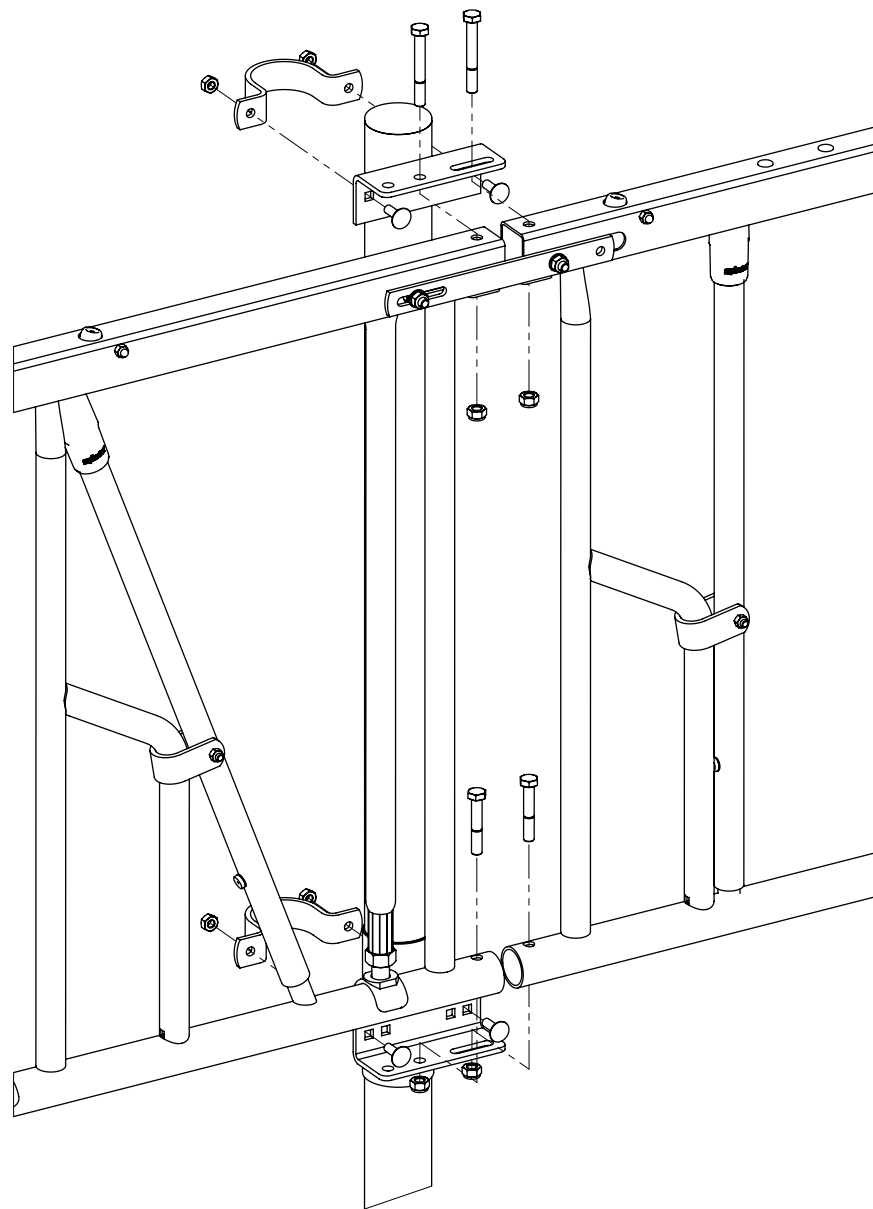

montage zelfsluitend voerhek voor
vaarzen

spinder
DAIRY HOUSING CONCEPTS

Nummer:	2463-A
Maateenheid:	mm
Datum:	20-4-2016

Tekening blijft ons eigendom en mag niet gekopieerd, aan derden getoond of op andere wijze worden gebruikt.
Aan de gegevens op deze tekening kunnen geen rechten worden ontleend.