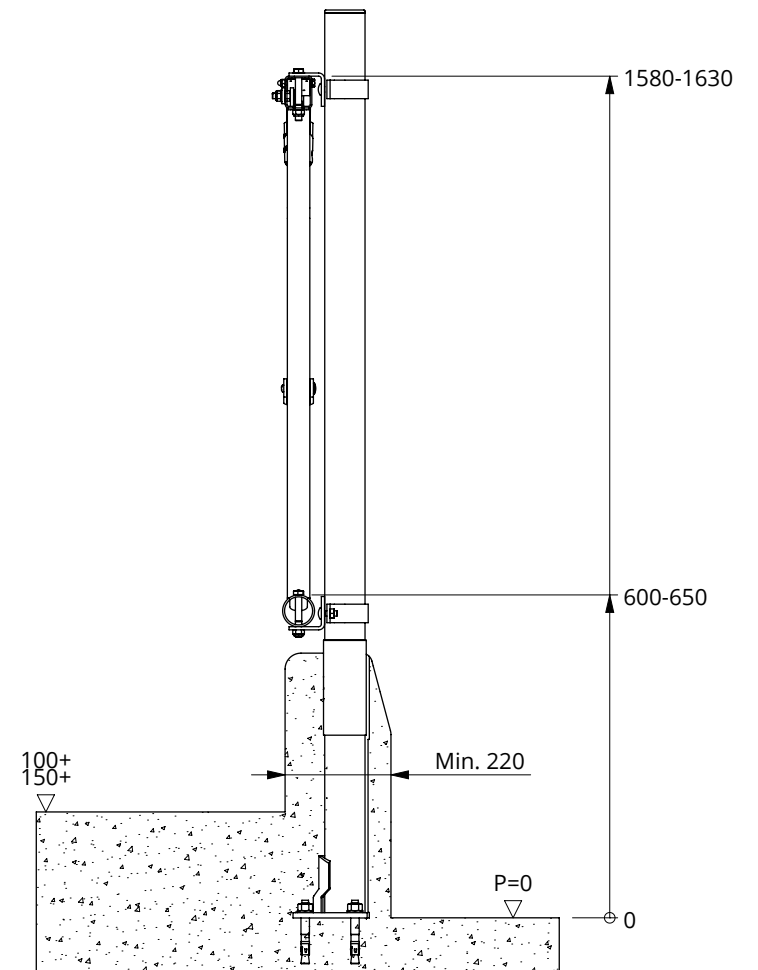

Nummer: 2464xxx-O

Maateenheid: mm

Datum: 1-5-2018

Tekening blijft ons eigendom en mag niet gekopieerd, aan derden getoond of op andere wijze worden gebruikt. Aan de gegevens op deze tekening kunnen geen rechten worden ontleend.

Nummer: 2465xxx-O

Maateenheid: mm

Datum: 1-5-2018

Tekening blijft ons eigendom en mag niet gekopieerd, aan derden getoond of op andere wijze worden gebruikt. Aan de gegevens op deze tekening kunnen geen rechten worden ontleend.

voerhek zelfsl. Limo

spinder
DAIRY HOUSING CONCEPTS

Nummer: 2466xxx-O

Maateenheid: mm

Datum: 26-4-2018

Tekening blijft ons eigendom en mag niet gekopieerd, aan derden getoond of op andere wijze worden gebruikt. Aan de gegevens op deze tekening kunnen geen rechten worden ontleend.