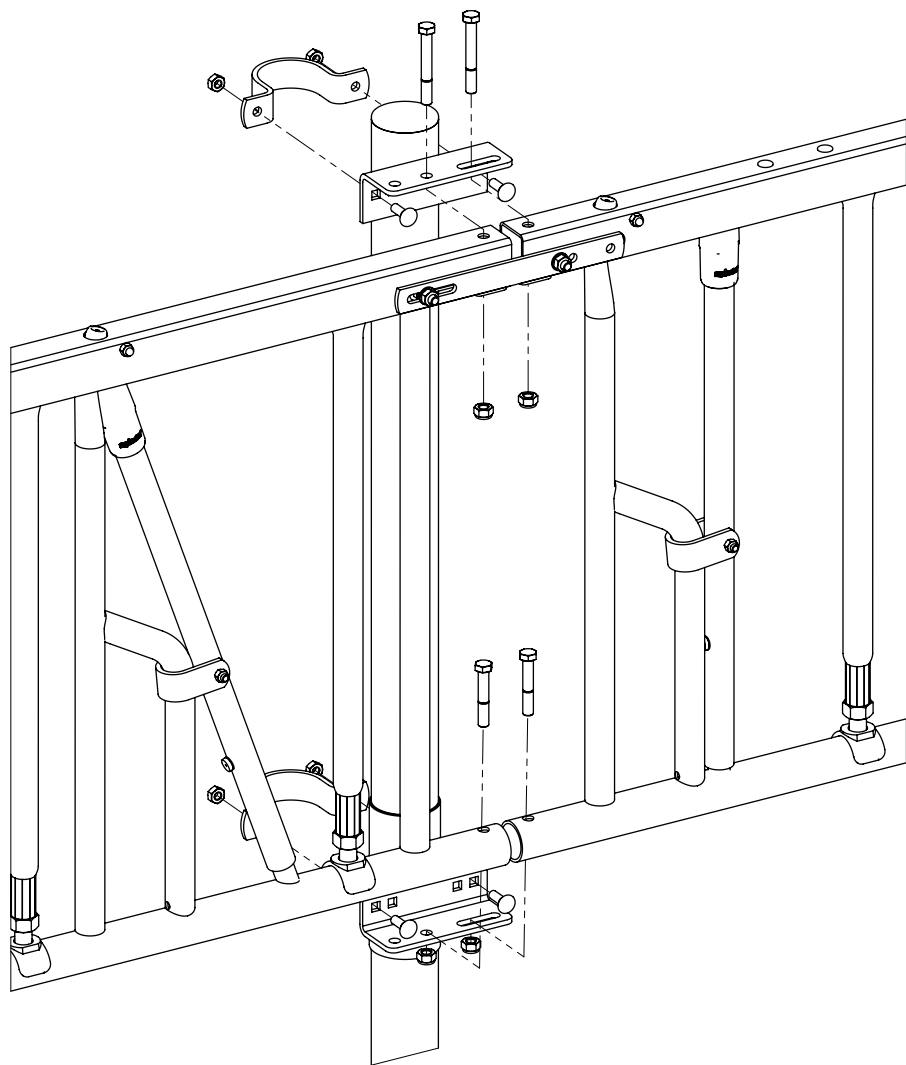

Leeftijd	Maat A	Maat B
tot 6 maanden	430-480	1180-1230
6 tot 10 maanden	480-530	1230-1280

montage zelfsluitend voerhek voor jongvee

spinder
DAIRY HOUSING CONCEPTS

Nummer: 2464-A

Maateenheid: mm

Datum: 20-4-2016

Tekening blijft ons eigendom en mag niet gekopieerd, aan derden getoond of op andere wijze worden gebruikt. Aan de gegevens op deze tekening kunnen geen rechten worden ontleend.