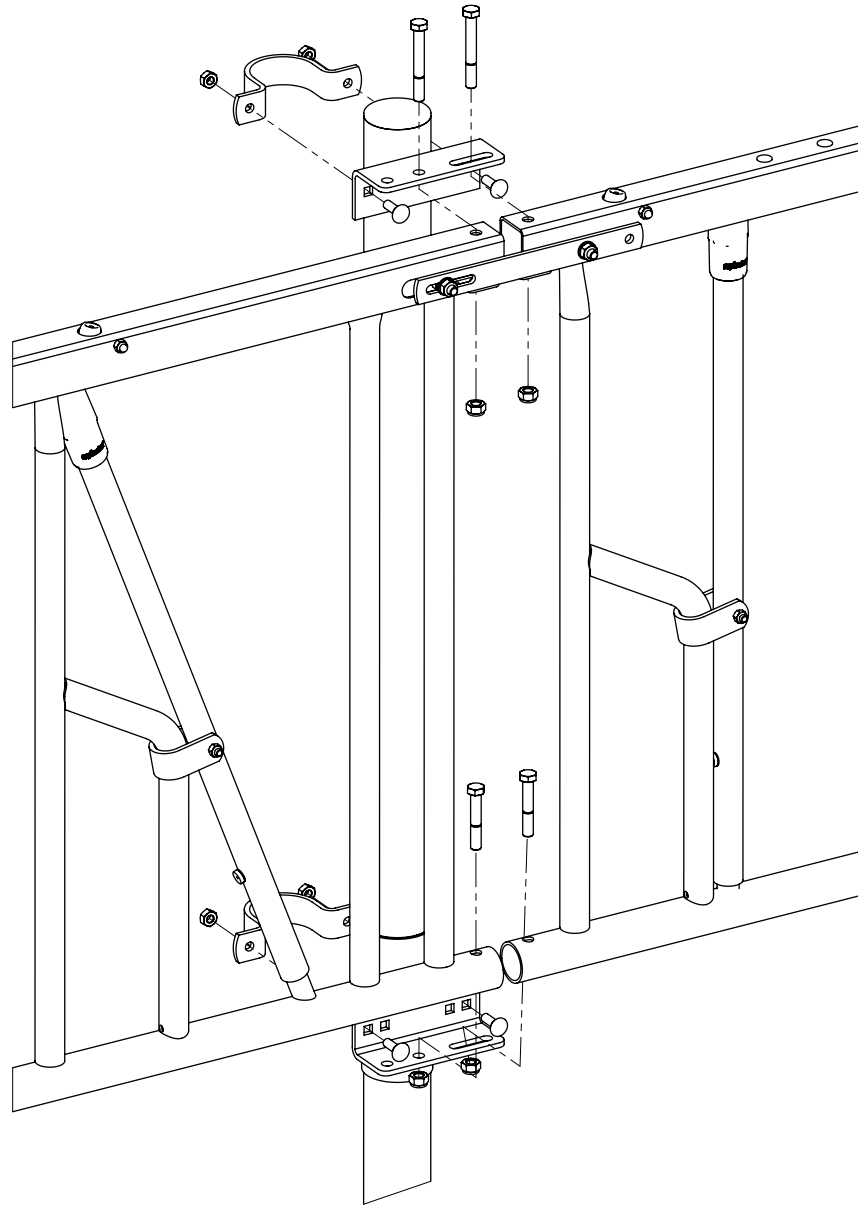

montage zelfsluitend voerhek voor
vaarzen

spinder

DAIRY HOUSING CONCEPTS

Nummer: 2462-A

Maateenheid: mm

Datum: 20-4-2016

Tekening blijft ons eigendom en mag niet gekopieerd, aan derden getoond of op andere wijze worden gebruikt.
Aan de gegevens op deze tekening kunnen geen rechten worden ontleend.