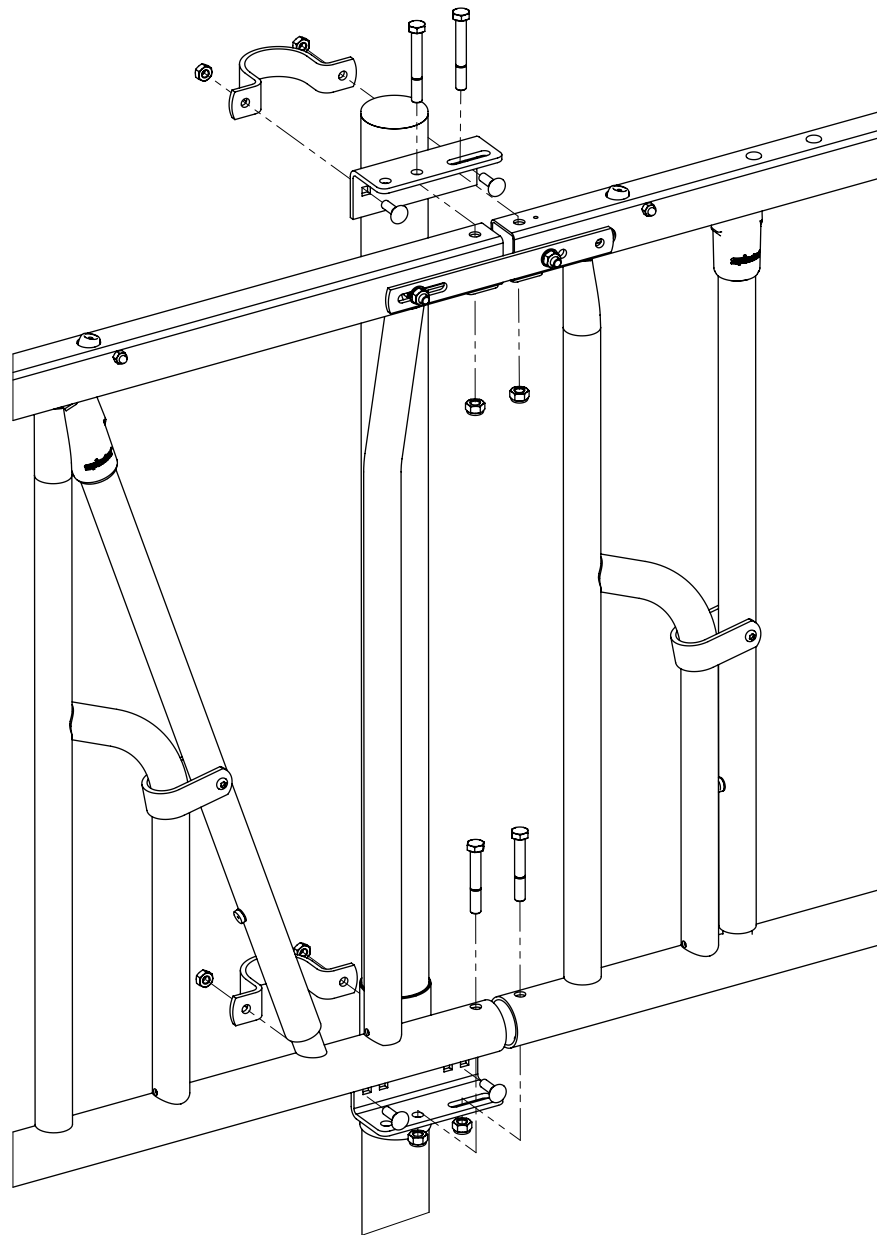

voerhek zelfsl. Limo

spinder
DAIRY HOUSING CONCEPTS

Nummer: 2466xxx-O

Maateenheid: mm

Datum: 26-4-2018

Tekening blijft ons eigendom en mag niet gekopieerd, aan derden getoond of op andere wijze worden gebruikt. Aan de gegevens op deze tekening kunnen geen rechten worden ontleend.