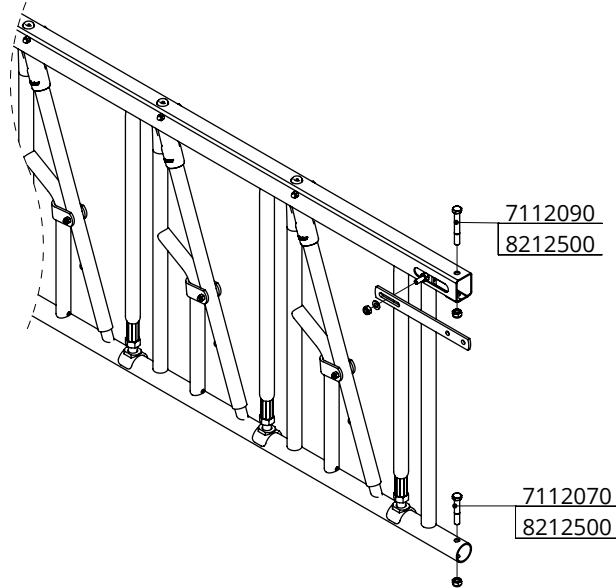

montage zelfsluitend voerhek voor
vaarzen

spinder
DAIRY HOUSING CONCEPTS

Nummer:	2463-A
Maateenheid:	mm
Datum:	20-4-2016

Tekening blijft ons eigendom en mag niet gekopieerd, aan derden getoond of op andere wijze worden gebruikt.
Aan de gegevens op deze tekening kunnen geen rechten worden ontleend.