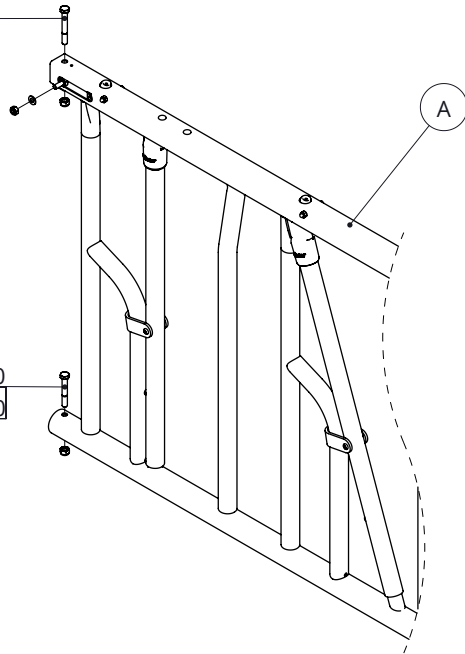

7112090
8212500

7112080
8212500

Bestel-nr.	Omschrijving	A
2466200	voerhek zelfsl. Limo 65/104x136 GV 2vp	2466209
2466240	voerhek zelfsl. Limo 75/104x150 GV 2vp	2466249
2466300	voerhek zelfsl. Limo 65/104x199 GV 3vp	2466309
2466320	voerhek zelfsl. Limo 70/104x214 GV 3vp	2466329
2466340	voerhek zelfsl. Limo 75/104x225 GV 3vp	2466349
2466400	voerhek zelfsl. Limo 65/104x262 GV 4vp	2466409
2466420	voerhek zelfsl. Limo 70/104x283 GV 4vp	2466429
2466440	voerhek zelfsl. Limo 75/104x300 GV 4vp	2466449
2466500	voerhek zelfsl. Limo 65/104x325 GV 5vp	2466509
2466520	voerhek zelfsl. Limo 70/104x355 GV 5vp	2466529
2466620	voerhek zelfsl. Limo 70/104x435 7vp	2466629
2466720	voerhek zelfsl. Limo 70/104x495 7vp	2466729

voor middenbevestiging draadbeugel gebruiken

Bestel-nr.	Omschrijving	Aantal
0457251	draadbeugel M10/2,5"x105 verz	2
8310100	sluitring M10 (10x21x2)	4
8210100	zesk.moer M10 verz	4

Bestel-nr.	Omschrijving	Aantal
A	samenst. vh Limo	1
7112080	zesk.bout M12x80 8.8 verz	2
7112090	zesk.bout M12x90 8.8 verz	2
8212500	zelfb.nyloc moer M12 verz.	4

voerhek zelfsl. Limo

spinder
DAIRY HOUSING CONCEPTS

Nummer: 2466xxx-O

Maateenheid: mm

Datum: 26-4-2018

Tekening blijft ons eigendom en mag niet gekopieerd, aan derden getoond of op andere wijze worden gebruikt. Aan de gegevens op deze tekening kunnen geen rechten worden ontleend.