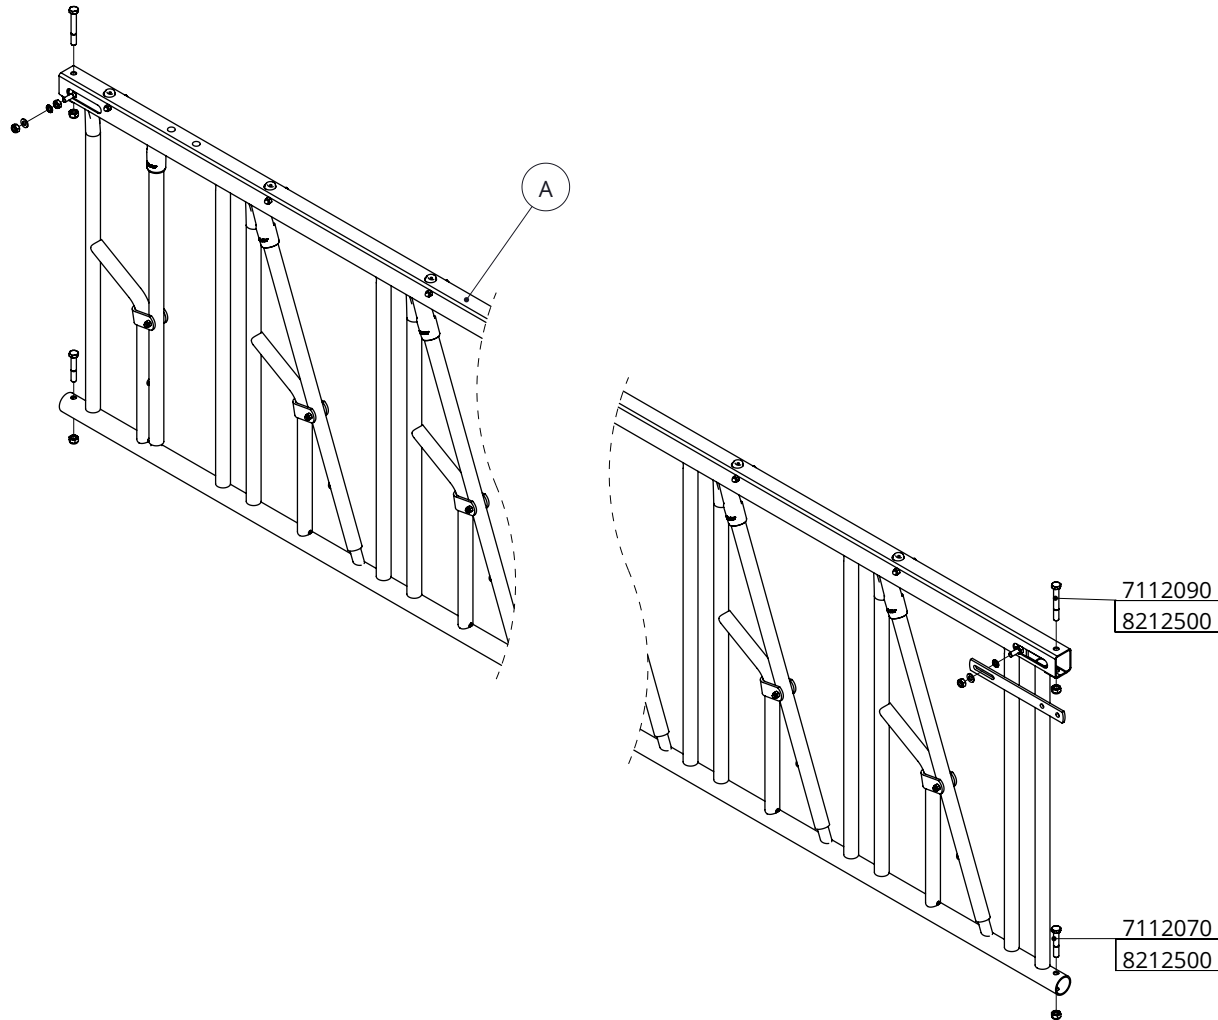

Nummer:	2461xxx-O
Maateenheid:	mm
Datum:	1-5-2018

montage zelfsluitend voerhek voor grootvee

spinder

DAIRY HOUSING CONCEPTS

Nummer: 2461-A

Maateenheid: mm

Datum: 20-4-2016

Tekening blijft ons eigendom en mag niet gekopieerd, aan derden getoond of op andere wijze worden gebruikt. Aan de gegevens op deze tekening kunnen geen rechten worden ontleend.