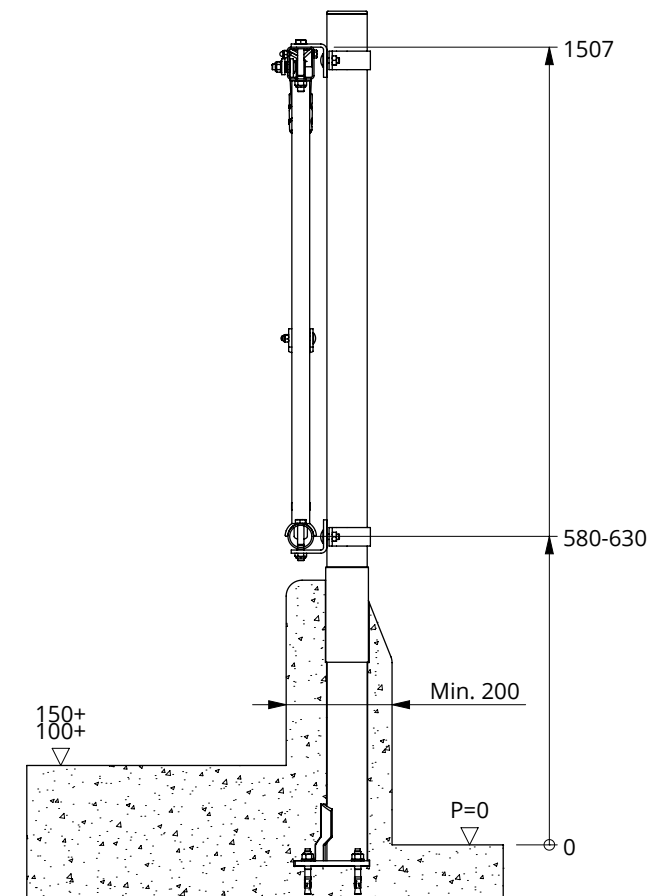

montage zelfsluitend voerhek voor
vaarzen

spinder
DAIRY HOUSING CONCEPTS

Nummer:	2463-A
Maateenheid:	mm
Datum:	20-4-2016

Tekening blijft ons eigendom en mag niet gekopieerd, aan derden getoond of op andere wijze worden gebruikt.
Aan de gegevens op deze tekening kunnen geen rechten worden ontleend.