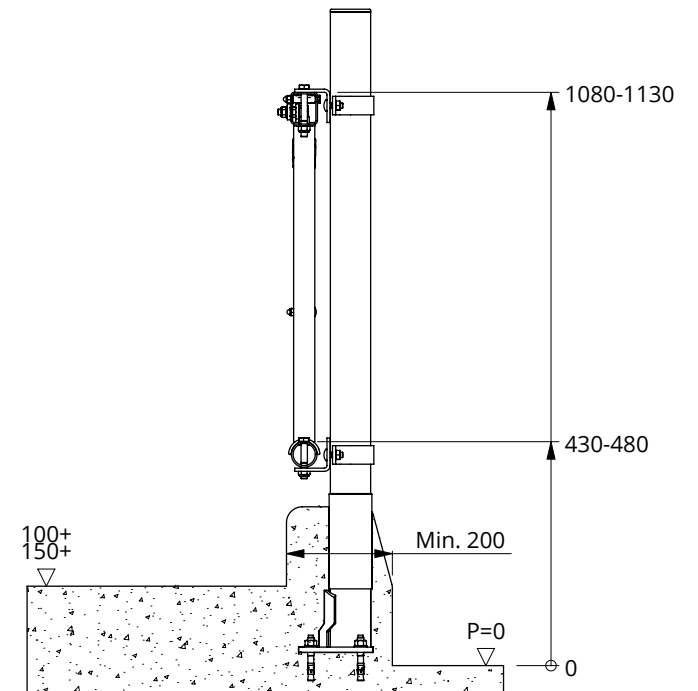

montage zelfsluitend voerhek voor
kalveren

spinder
DAIRY HOUSING CONCEPTS

Nummer:	2465-A
Maateenheid:	mm
Datum:	18-4-2016

Tekening blijft ons eigendom en mag niet gekopieerd, aan derden getoond of op andere wijze worden gebruikt.
Aan de gegevens op deze tekening kunnen geen rechten worden ontleend.