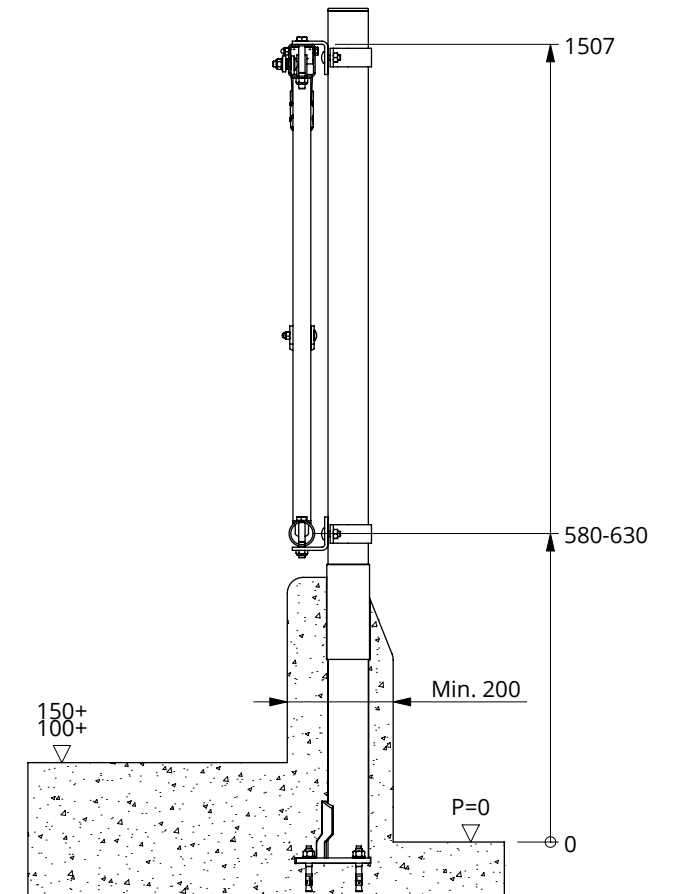

montage zelfsluitend voerhek voor
vaarzen

spinder

DAIRY HOUSING CONCEPTS

Nummer: 2462-A

Maateenheid: mm

Datum: 20-4-2016

Tekening blijft ons eigendom en mag niet gekopieerd, aan derden getoond of op andere wijze worden gebruikt.
Aan de gegevens op deze tekening kunnen geen rechten worden ontleend.