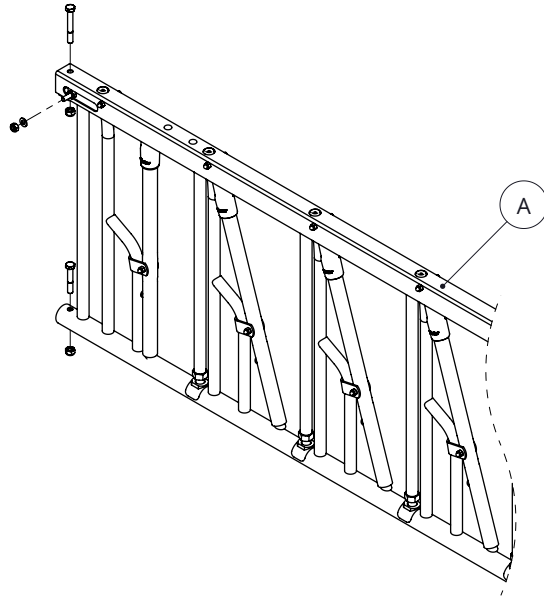

Bestel-nr.	Omschrijving	A
2465100	voerhek zelfsluitend 35/70x120 KV 3vp	2465105
2465200	voerhek zelfsluitend 35/70x188 KV 5vp	2465205
2465300	voerhek zelfsluitend 35/70x222 KV 6vp	2465305
2465360	voerhek zelfsluitend 35/70x256 KV 7vp	2465365
2465400	voerhek zelfsluitend 35/70x289 KV 8vp	2465405
2465500	voerhek zelfsluitend 35/70x325 KV 9vp	2465505

Bestel-nr.	Omschrijving	Aantal
A	samenst. binnsl.	1
7112070	zesk.bout M12x70 8.8 verz	2
7112090	zesk.bout m12x90 8.8 verz	2
8212500	zelfb.nyloc moer M12 verz.	4

voerhek zelfsluitend

spinder
DAIRY HOUSING CONCEPTS

Nummer: 2465xxx-O

Maateenheid: mm

Datum: 1-5-2018

Tekening blijft ons eigendom en mag niet gekopieerd, aan derden getoond of op andere wijze worden gebruikt. Aan de gegevens op deze tekening kunnen geen rechten worden ontleend.