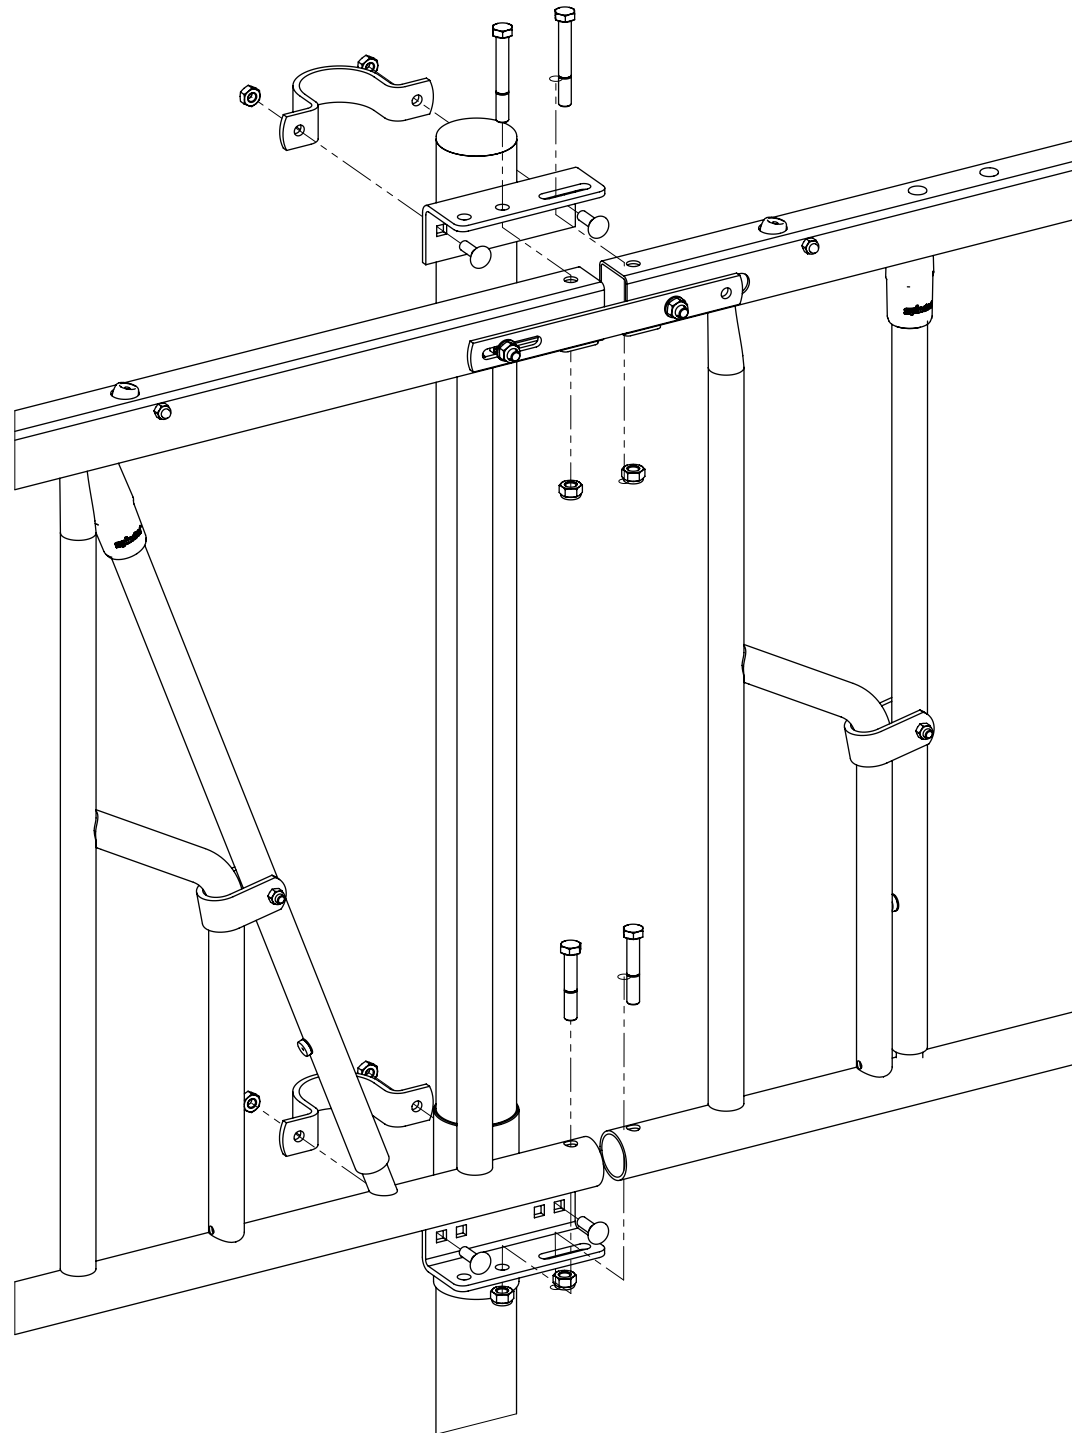

montage zelfsluitend voerhek voor grootvee

spinder

DAIRY HOUSING CONCEPTS

Nummer: 2461-A

Maateenheid: mm

Datum: 20-4-2016

Tekening blijft ons eigendom en mag niet gekopieerd, aan derden getoond of op andere wijze worden gebruikt. Aan de gegevens op deze tekening kunnen geen rechten worden ontleend.