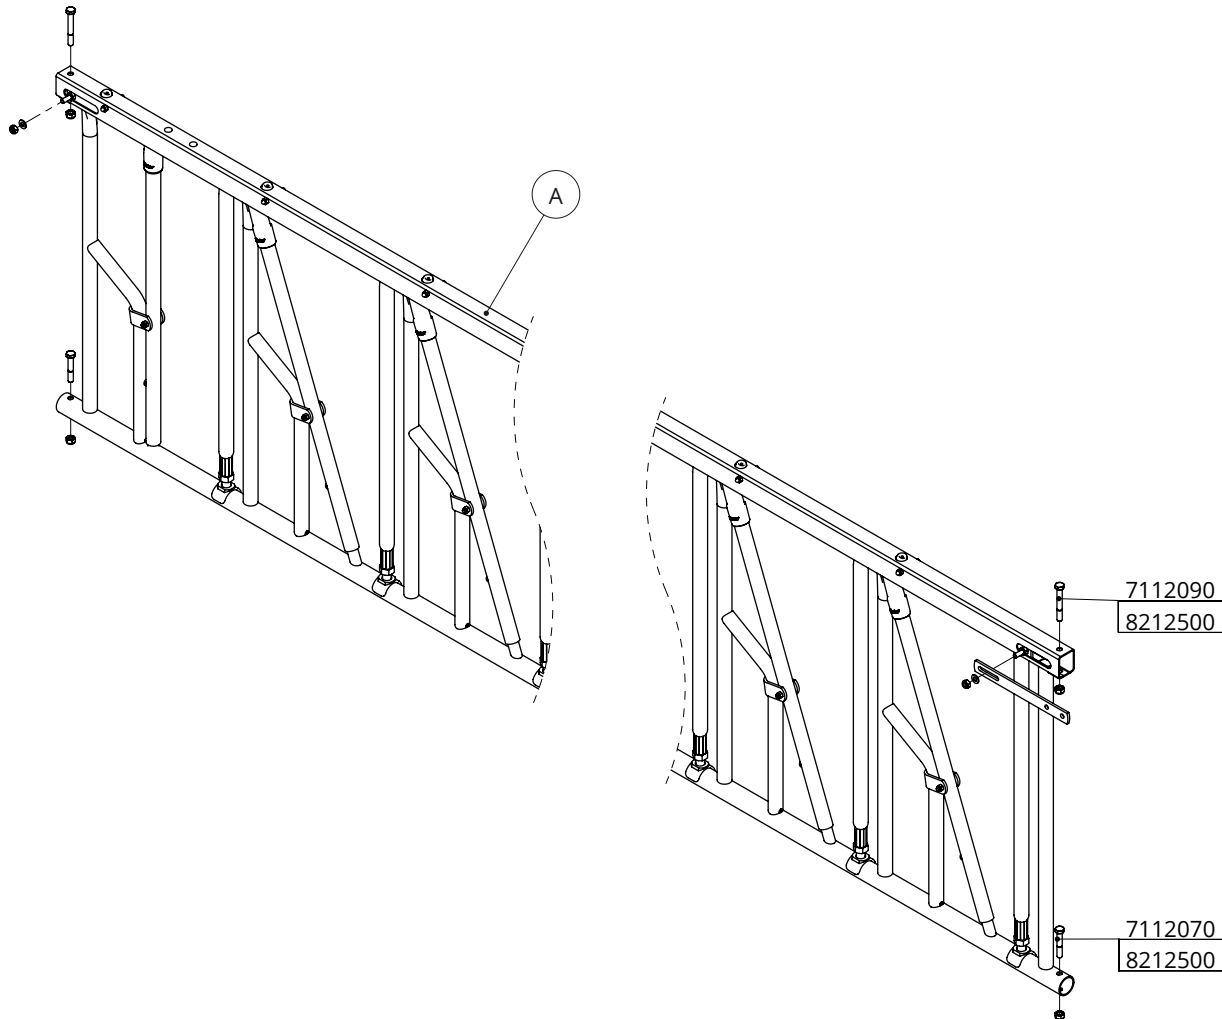

Nummer:	2462xxx-O
Maateenheid:	mm
Datum:	1-5-2018

montage zelfsluitend voerhek voor
vaarzen

spinder

DAIRY HOUSING CONCEPTS

Nummer: 2462-A

Maateenheid: mm

Datum: 20-4-2016

Tekening blijft ons eigendom en mag niet gekopieerd, aan derden getoond of op andere wijze worden gebruikt.
Aan de gegevens op deze tekening kunnen geen rechten worden ontleend.