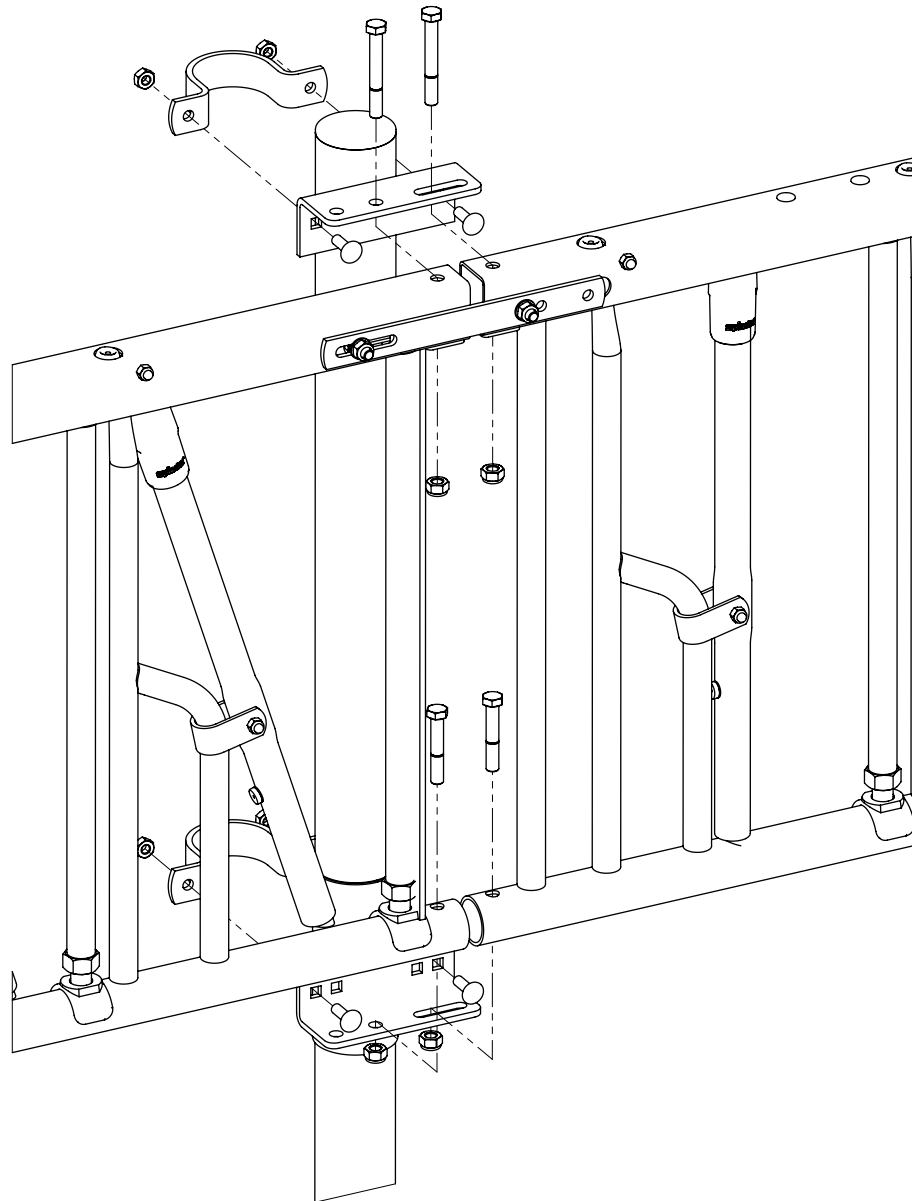

montage zelfsluitend voerhek voor
kalveren

spinder
DAIRY HOUSING CONCEPTS

Nummer:	2465-A
Maateenheid:	mm
Datum:	18-4-2016

Tekening blijft ons eigendom en mag niet gekopieerd, aan derden getoond of op andere wijze worden gebruikt.
Aan de gegevens op deze tekening kunnen geen rechten worden ontleend.