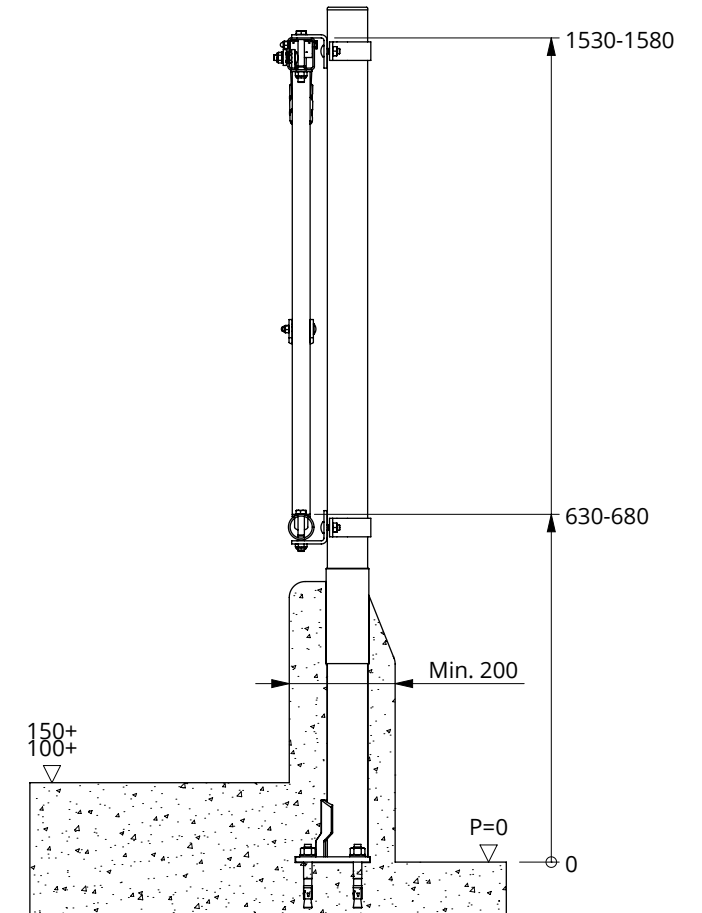

Bestel-nr.	Omschrijving	A
2461200	voerhek zelfsluitend 65/95x134 GV 2vp	2461205
2461240	voerhek zelfsluitend 75/95x150 GV 2vp	2461245
2461260	voerhek zelfsluitend 65/95x184 GV 3vp	2461265
2461300	voerhek zelfsluitend 65/95x198 GV 3vp	2461305
2461320	voerhek zelfsluitend 70/95x214 GV 3vp	2461325
2461340	voerhek zelfsluitend 75/95x225 GV 3vp	2461345
2461360	voerhek zelfsluitend 65/95x248 GV 4vp	2461365
2461400	voerhek zelfsluitend 65/95x262 GV 4vp	2461405
2461420	voerhek zelfsluitend 70/95x282 GV 4vp	2461425
2461440	voerhek zelfsluitend 75/95x300 GV 4vp	2461445
2461500	voerhek zelfsluitend 65/95x325 GV 5vp	2461505

Bestel-nr.	Omschrijving	Aantal
A	samenst. binnsl.	1
7112070	zesk.bout M12x70 8.8 verz	2
7112090	zesk.bout m12x90 8.8 verz	2
8212500	zelfb.nyloc moer M12 verz.	4

voerhek zelfsluitend

spinder
DAIRY HOUSING CONCEPTS

Nummer:	2461xxx-O
Maateenheid:	mm
Datum:	1-5-2018

montage zelfsluitend voerhek voor grootvee

spinder

DAIRY HOUSING CONCEPTS

Nummer: 2461-A

Maateenheid: mm

Datum: 20-4-2016

Tekening blijft ons eigendom en mag niet gekopieerd, aan derden getoond of op andere wijze worden gebruikt. Aan de gegevens op deze tekening kunnen geen rechten worden ontleend.

Bestel-nr.	Omschrijving	A
2462100	voerhek zelfsl. (HW=18cm) 55/95x119 2vp	2462105
2462200	voerhek zelfsl. (HW=18cm) 55/95x171 3vp	2462205
2462300	voerhek zelfsl. (HW=18cm) 55/95x219 4vp	2462305
2462400	voerhek zelfsl. (HW=18cm) 55/95x274 5vp	2462405
2462500	voerhek zelfsl. (HW=18cm) 55/95x325 6vp	2462505