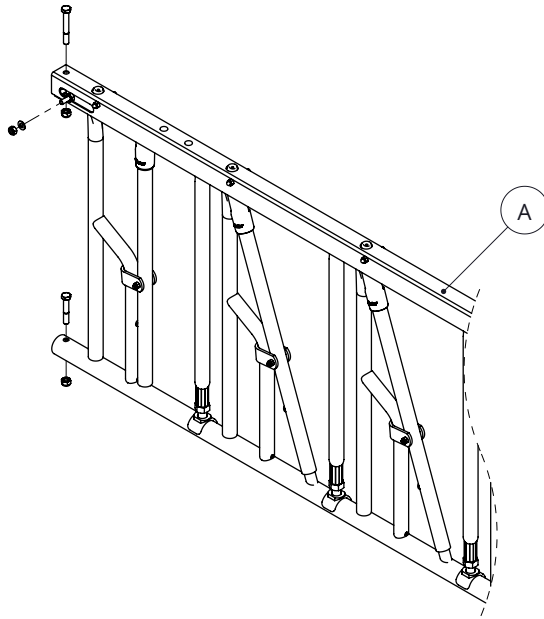

montage zelfsluitend voerhek voor
vaarzen

spinder
DAIRY HOUSING CONCEPTS

Nummer:	2463-A
Maateenheid:	mm
Datum:	20-4-2016

Tekening blijft ons eigendom en mag niet gekopieerd, aan derden getoond of op andere wijze worden gebruikt.
Aan de gegevens op deze tekening kunnen geen rechten worden ontleend.