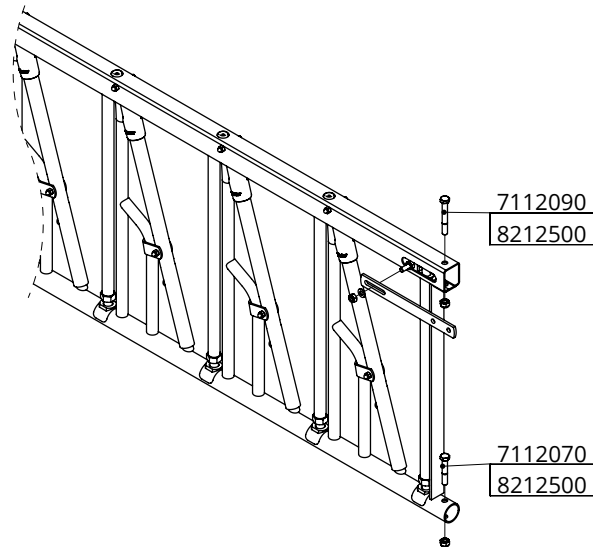

Bestel-nr.	Omschrijving	A
2465100	voerhek zelfsluitend 35/70x120 KV 3vp	2465105
2465200	voerhek zelfsluitend 35/70x188 KV 5vp	2465205
2465300	voerhek zelfsluitend 35/70x222 KV 6vp	2465305
2465360	voerhek zelfsluitend 35/70x256 KV 7vp	2465365
2465400	voerhek zelfsluitend 35/70x289 KV 8vp	2465405
2465500	voerhek zelfsluitend 35/70x325 KV 9vp	2465505

Bestel-nr.	Omschrijving	Aantal
A	samenst. binnsl.	1
7112070	zesk.bout M12x70 8.8 verz	2
7112090	zesk.bout m12x90 8.8 verz	2
8212500	zelfb.nyloc moer M12 verz.	4

voerhek zelfsluitend

spinder
DAIRY HOUSING CONCEPTS

Nummer: 2465xxx-O

Maateenheid: mm

Datum: 1-5-2018

Tekening blijft ons eigendom en mag niet gekopieerd, aan derden getoond of op andere wijze worden gebruikt. Aan de gegevens op deze tekening kunnen geen rechten worden ontleend.