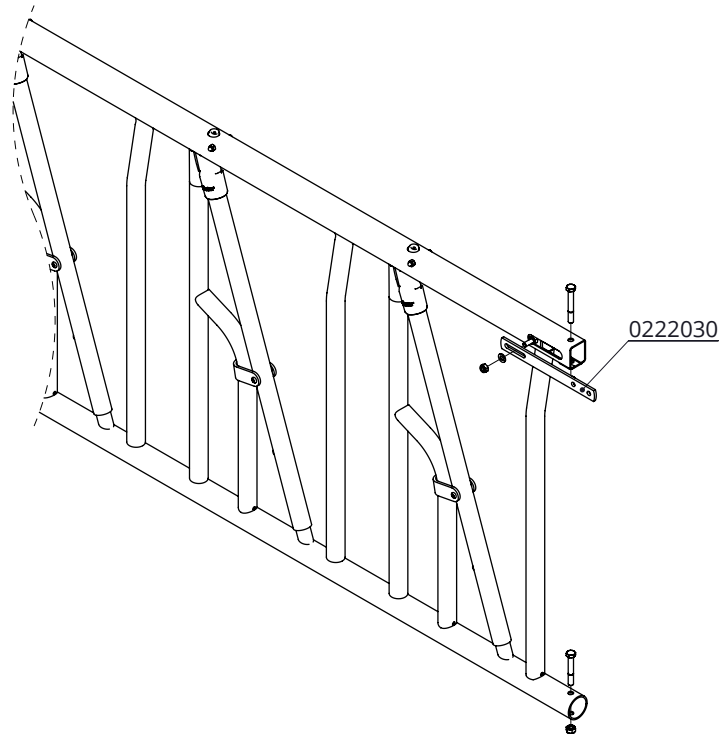

7112090
8212500

7112080
8212500

Bestel-nr.	Omschrijving	A
2466200	voerhek zelfsl. Limo 65/104x136 GV 2vp	2466209
2466240	voerhek zelfsl. Limo 75/104x150 GV 2vp	2466249
2466300	voerhek zelfsl. Limo 65/104x199 GV 3vp	2466309
2466320	voerhek zelfsl. Limo 70/104x214 GV 3vp	2466329
2466340	voerhek zelfsl. Limo 75/104x225 GV 3vp	2466349
2466400	voerhek zelfsl. Limo 65/104x262 GV 4vp	2466409
2466420	voerhek zelfsl. Limo 70/104x283 GV 4vp	2466429
2466440	voerhek zelfsl. Limo 75/104x300 GV 4vp	2466449
2466500	voerhek zelfsl. Limo 65/104x325 GV 5vp	2466509
2466520	voerhek zelfsl. Limo 70/104x355 GV 5vp	2466529
2466620	voerhek zelfsl. Limo 70/104x435 7vp	2466629
2466720	voerhek zelfsl. Limo 70/104x495 7vp	2466729

voor middenbevestiging draadbeugel gebruiken

Bestel-nr.	Omschrijving	Aantal
0457251	draadbeugel M10/2,5"x105 verz	2
8310100	sluitring M10 (10x21x2)	4
8210100	zesk.moer M10 verz	4

Bestel-nr.	Omschrijving	Aantal
A	samenst. vh Limo	1
7112080	zesk.bout M12x80 8.8 verz	2
7112090	zesk.bout M12x90 8.8 verz	2
8212500	zelfb.nyloc moer M12 verz.	4

voerhek zelfsl. Limo

spinder
DAIRY HOUSING CONCEPTS

Nummer: 2466xxx-O

Maateenheid: mm

Datum: 26-4-2018

Tekening blijft ons eigendom en mag niet gekopieerd, aan derden getoond of op andere wijze worden gebruikt. Aan de gegevens op deze tekening kunnen geen rechten worden ontleend.