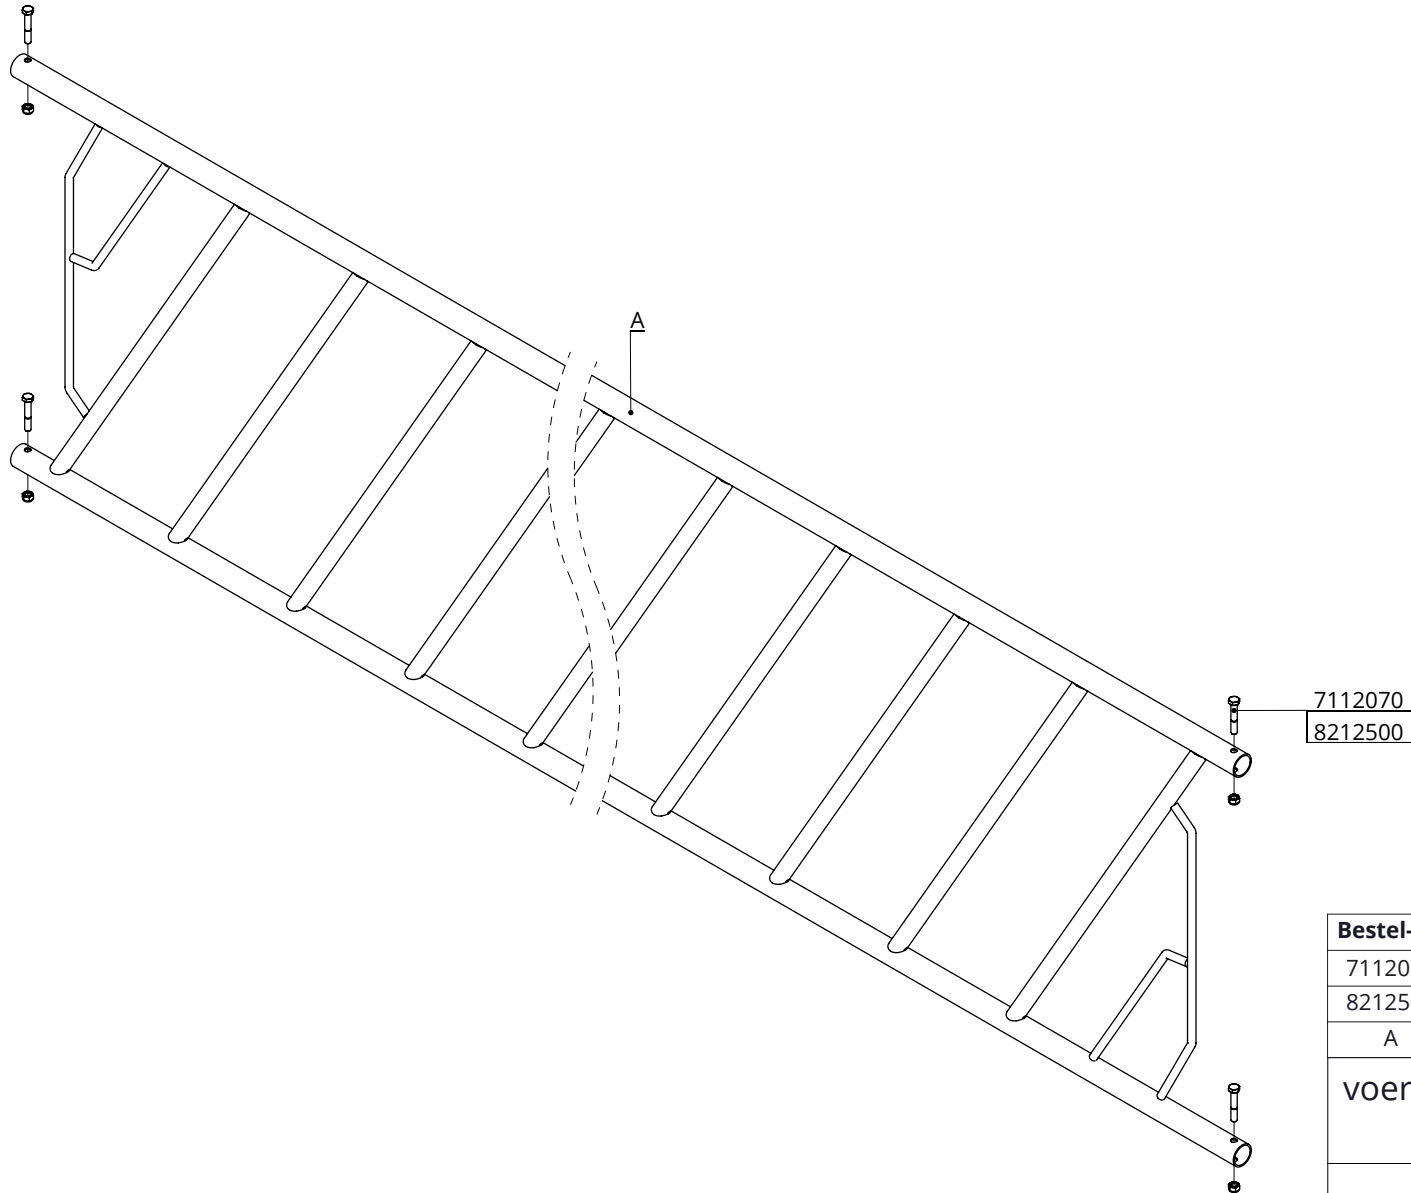

7112070
8212500

Bestel-nr.	Omschrijving	Aantal
7112070	zesk.bout M12x70 8.8 verz	4
8212500	zelfb.nyloc moer M12 verz.	4
A	voerhek diagonaal D29	1

voerhek diagonaal D29

spinder
DAIRY HOUSING CONCEPTS

Nummer:	2211x00-O
Maateenheid:	mm
Datum:	26-8-2019

montage diagonaal voerhek voor
grootvee

spinder

DAIRY HOUSING CONCEPTS

Nummer: 2211-A

Maateenheid: mm

Datum: 9-5-2016

Tekening blijft ons eigendom en mag niet gekopieerd, aan derden getoond of op andere wijze worden gebruikt.
Aan de gegevens op deze tekening kunnen geen rechten worden ontleend.

Bestel-nr.	Omschrijving	A
2213200	voerhek diagonaal D24/95x160 cm 3vp	2213201
2213300	voerhek diagonaal D24/95x220 cm 5vp	2213301
2213400	voerhek diagonaal D24/95x290 cm 7vp	2213401
2213500	voerhek diagonaal D24/95x325 cm 8vp	2213501

Bestel-nr.	Omschrijving	Aantal
7112070	zesk.bout M12x70 8.8 verz	4
8212500	zelfb.nyloc moer M12 verz.	4
A	voerhek diagonaal D24	1

voerhek diagonaal D24

spinder
DAIRY HOUSING CONCEPTS

Nummer: 2213xxx-O

Maateenheid: mm