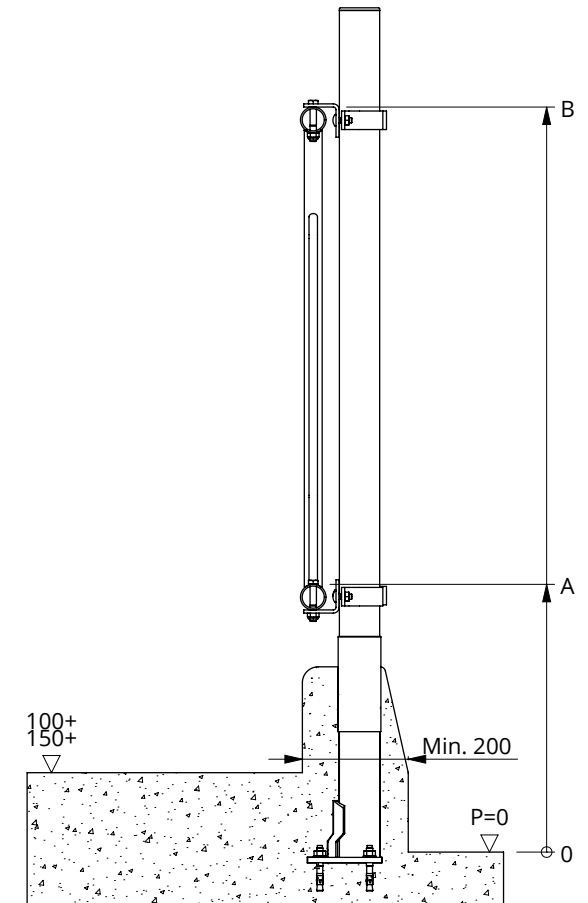

Leeftijd	Maat A	Maat B
3-10 maanden	450-500	1350-1400
10-15 maanden	500-550	1400-1450

montage diagonaal voerhek voor jongvee

spinder
DAIRY HOUSING CONCEPTS

Nummer:	2213-A
Maateenheid:	mm
Datum:	9-5-2016

Tekening blijft ons eigendom en mag niet gekopieerd, aan derden getoond of op andere wijze worden gebruikt. Aan de gegevens op deze tekening kunnen geen rechten worden ontleend.