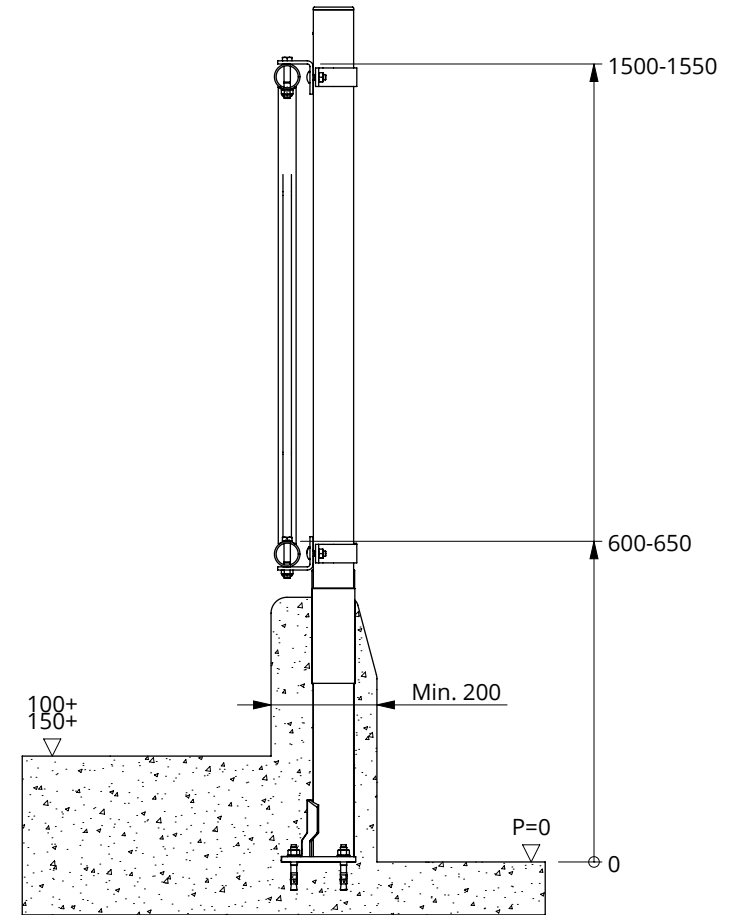

Bestel-nr.	Omschrijving	A
2211200	voerhek diagonaal D29/95x145 cm 2vp	2211201
2211300	voerhek diagonaal D29/95x212 cm 4vp	2211301
2211400	voerhek diagonaal D29/95x295 cm 6vp	2211401
2211500	voerhek diagonaal D29/95x325 cm 7vp	2211501

7112070
8212500

Bestel-nr.	Omschrijving	Aantal
7112070	zesk.bout M12x70 8.8 verz	4
8212500	zelfb.nyloc moer M12 verz.	4
A	voerhek diagonaal D29	1

voerhek diagonaal D29

spinder
DAIRY HOUSING CONCEPTS

Nummer:	2211x00-O
Maateenheid:	mm
Datum:	26-8-2019

Bestel-nr.	Omschrijving	A
2213200	voerhek diagonaal D24/95x160 cm 3vp	2213201
2213300	voerhek diagonaal D24/95x220 cm 5vp	2213301
2213400	voerhek diagonaal D24/95x290 cm 7vp	2213401
2213500	voerhek diagonaal D24/95x325 cm 8vp	2213501

Bestel-nr.	Omschrijving	Aantal
7112070	zesk.bout M12x70 8.8 verz	4
8212500	zelfb.nyloc moer M12 verz.	4
A	voerhek diagonaal D24	1

voerhek diagonaal D24

spinder
DAIRY HOUSING CONCEPTS

Nummer: 2213xxx-O

Maateenheid: mm