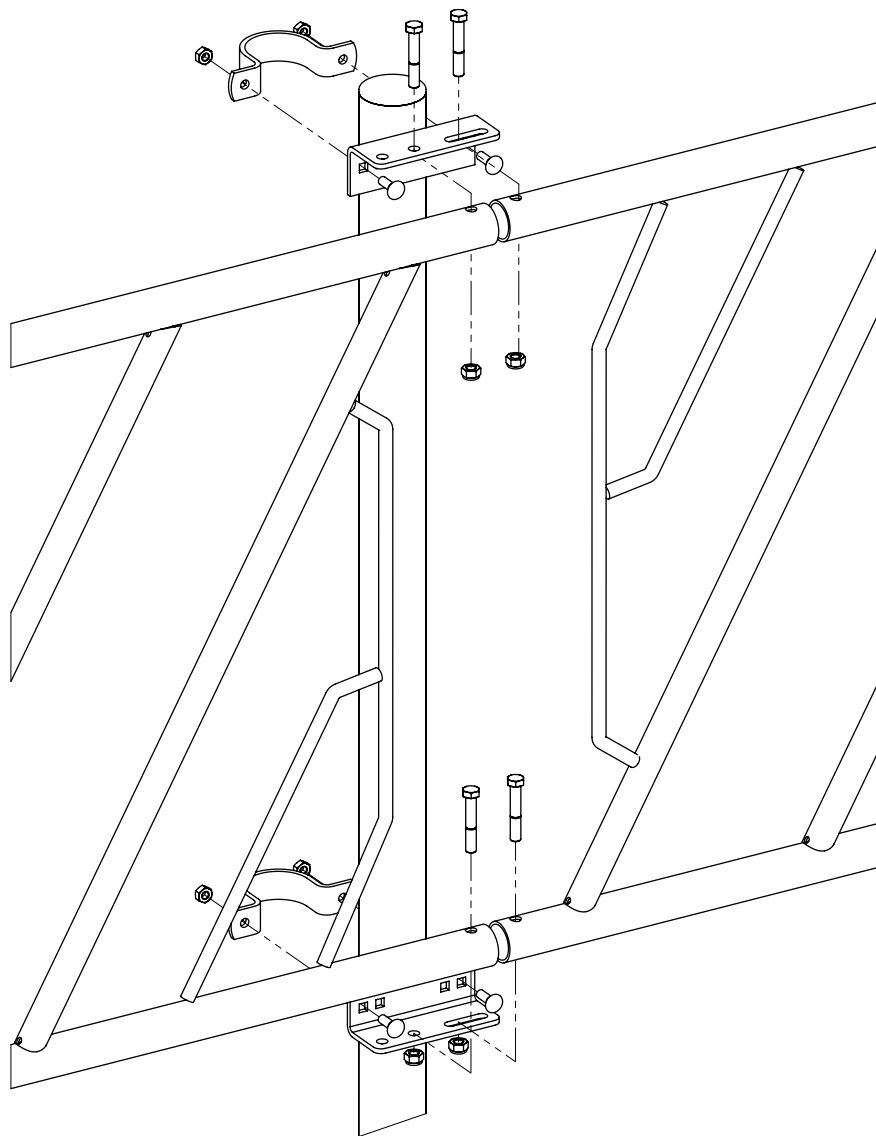

Leeftijd	Maat A	Maat B
3-10 maanden	450-500	1350-1400
10-15 maanden	500-550	1400-1450

montage diagonaal voerhek voor jongvee

spinder
DAIRY HOUSING CONCEPTS

Nummer:	2213-A
Maateenheid:	mm
Datum:	9-5-2016

Tekening blijft ons eigendom en mag niet gekopieerd, aan derden getoond of op andere wijze worden gebruikt. Aan de gegevens op deze tekening kunnen geen rechten worden ontleend.