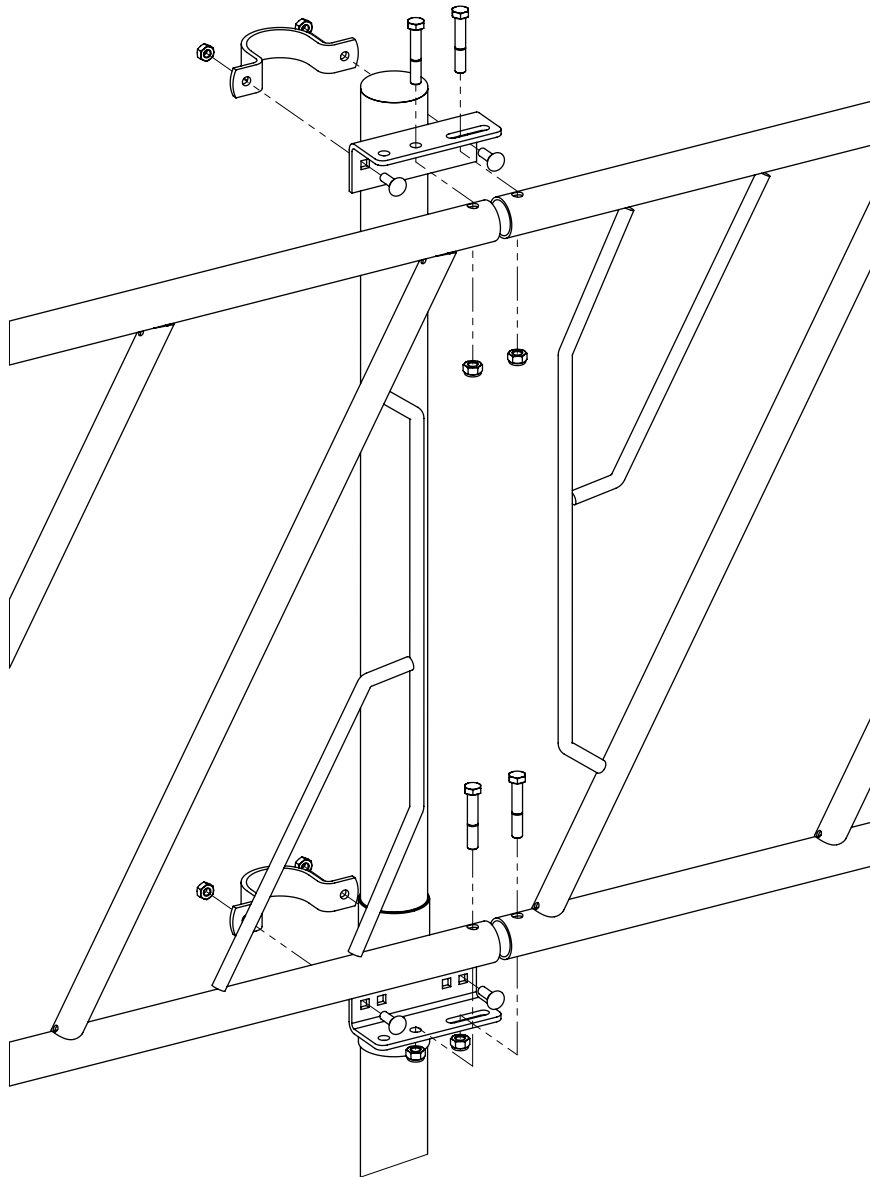

Bestel-nr.	Omschrijving	A
2211200	voerhek diagonaal D29/95x145 cm 2vp	2211201
2211300	voerhek diagonaal D29/95x212 cm 4vp	2211301
2211400	voerhek diagonaal D29/95x295 cm 6vp	2211401
2211500	voerhek diagonaal D29/95x325 cm 7vp	2211501

7112070
8212500

Bestel-nr.	Omschrijving	Aantal
7112070	zesk.bout M12x70 8.8 verz	4
8212500	zelfb.nyloc moer M12 verz.	4
A	voerhek diagonaal D29	1

voerhek diagonaal D29

spinder
DAIRY HOUSING CONCEPTS

Nummer:	2211x00-O
Maateenheid:	mm
Datum:	26-8-2019

montage diagonaal voerhek voor
grootvee

spinder

DAIRY HOUSING CONCEPTS

Nummer: 2211-A

Maateenheid: mm

Datum: 9-5-2016

Tekening blijft ons eigendom en mag niet gekopieerd, aan derden getoond of op andere wijze worden gebruikt.
Aan de gegevens op deze tekening kunnen geen rechten worden ontleend.