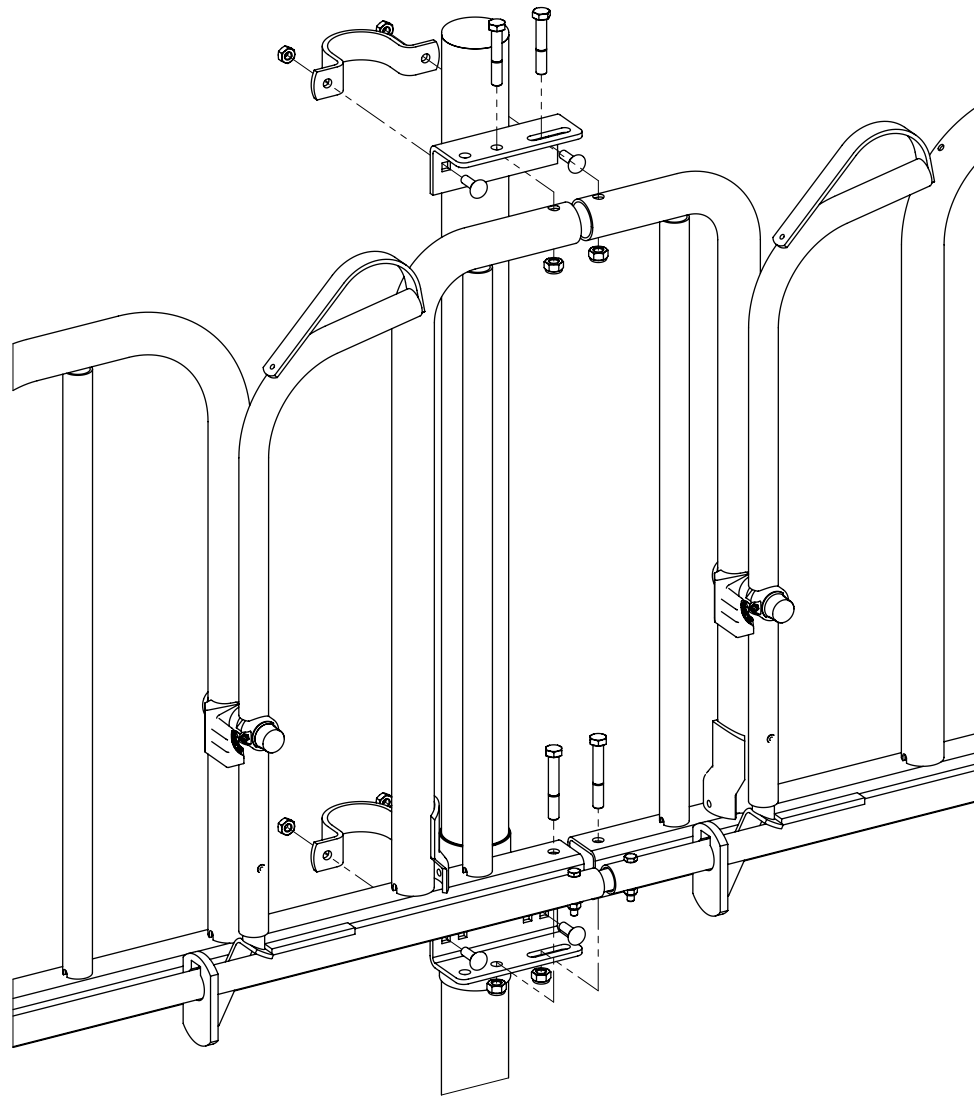

montage zweeds zelfsluitend voerhek
voor grootvee

spinder
DAIRY HOUSING CONCEPTS

Nummer:	0233-A
Maateenheid:	mm
Datum:	2-5-2016

Tekening blijft ons eigendom en mag niet gekopieerd, aan derden getoond of op andere wijze worden gebruikt.
Aan de gegevens op deze tekening kunnen geen rechten worden ontleend.