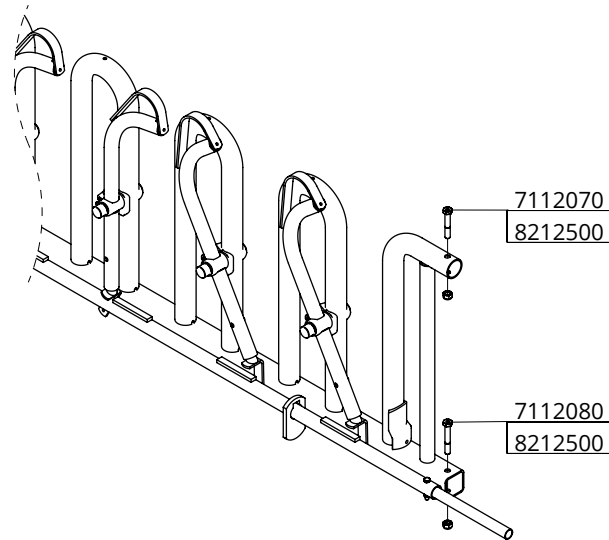

voerhek zweeds zelfsl JV

spinder

DAIRY HOUSING CONCEPTS

Nummer: 0236xxx-O

Maateenheid: mm

Datum: 14-12-2020

Tekening blijft ons eigendom en mag niet gekopieerd, aan derden getoond of op andere wijze worden gebruikt. Aan de gegevens op deze tekening kunnen geen rechten worden ontleend.

leeftijd	Maat A
6 tot 12 maanden	450-500
vanaf 12 maanden	500-550

montage zweeds zelfsluitend voerhek
voor jongvee

spinder
DAIRY HOUSING CONCEPTS

Nummer:	0236-A
Maateenheid:	mm
Datum:	3-5-2016

Tekening blijft ons eigendom en mag niet gekopieerd, aan derden getoond of op andere wijze worden gebruikt.
Aan de gegevens op deze tekening kunnen geen rechten worden ontleend.