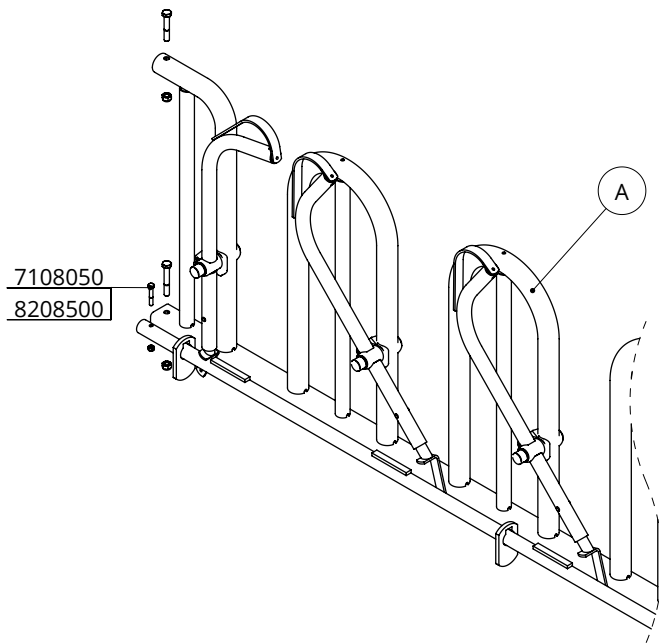

voerhek zweeds zelfsl GV

spinder

DAIRY HOUSING CONCEPTS

Nummer: 0233xxx-O

Maateenheid: mm

Datum: 18-5-2018

Tekening blijft ons eigendom en mag niet gekopieerd, aan derden getoond of op andere wijze worden gebruikt. Aan de gegevens op deze tekening kunnen geen rechten worden ontleend.

montage zweeds zelfsluitend voerhek
voor grootvee

spinder
DAIRY HOUSING CONCEPTS

Nummer:	0233-A
Maateenheid:	mm
Datum:	2-5-2016

Tekening blijft ons eigendom en mag niet gekopieerd, aan derden getoond of op andere wijze worden gebruikt.
Aan de gegevens op deze tekening kunnen geen rechten worden ontleend.