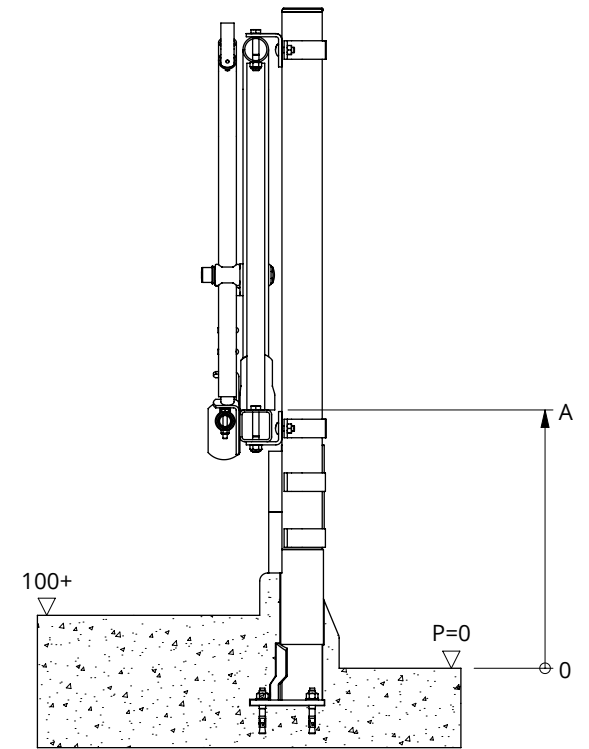

voerhek zweeds zelfsl JV

spinder

DAIRY HOUSING CONCEPTS

Nummer: 0236xxx-O

Maateenheid: mm

Datum: 14-12-2020

Tekening blijft ons eigendom en mag niet gekopieerd, aan derden getoond of op andere wijze worden gebruikt. Aan de gegevens op deze tekening kunnen geen rechten worden ontleend.

leeftijd	Maat A
6 tot 12 maanden	450-500
vanaf 12 maanden	500-550

montage zweeds zelfsluitend voerhek
voor jongvee

spinder
DAIRY HOUSING CONCEPTS

Nummer:	0236-A
Maateenheid:	mm
Datum:	3-5-2016

Tekening blijft ons eigendom en mag niet gekopieerd, aan derden getoond of op andere wijze worden gebruikt.
Aan de gegevens op deze tekening kunnen geen rechten worden ontleend.