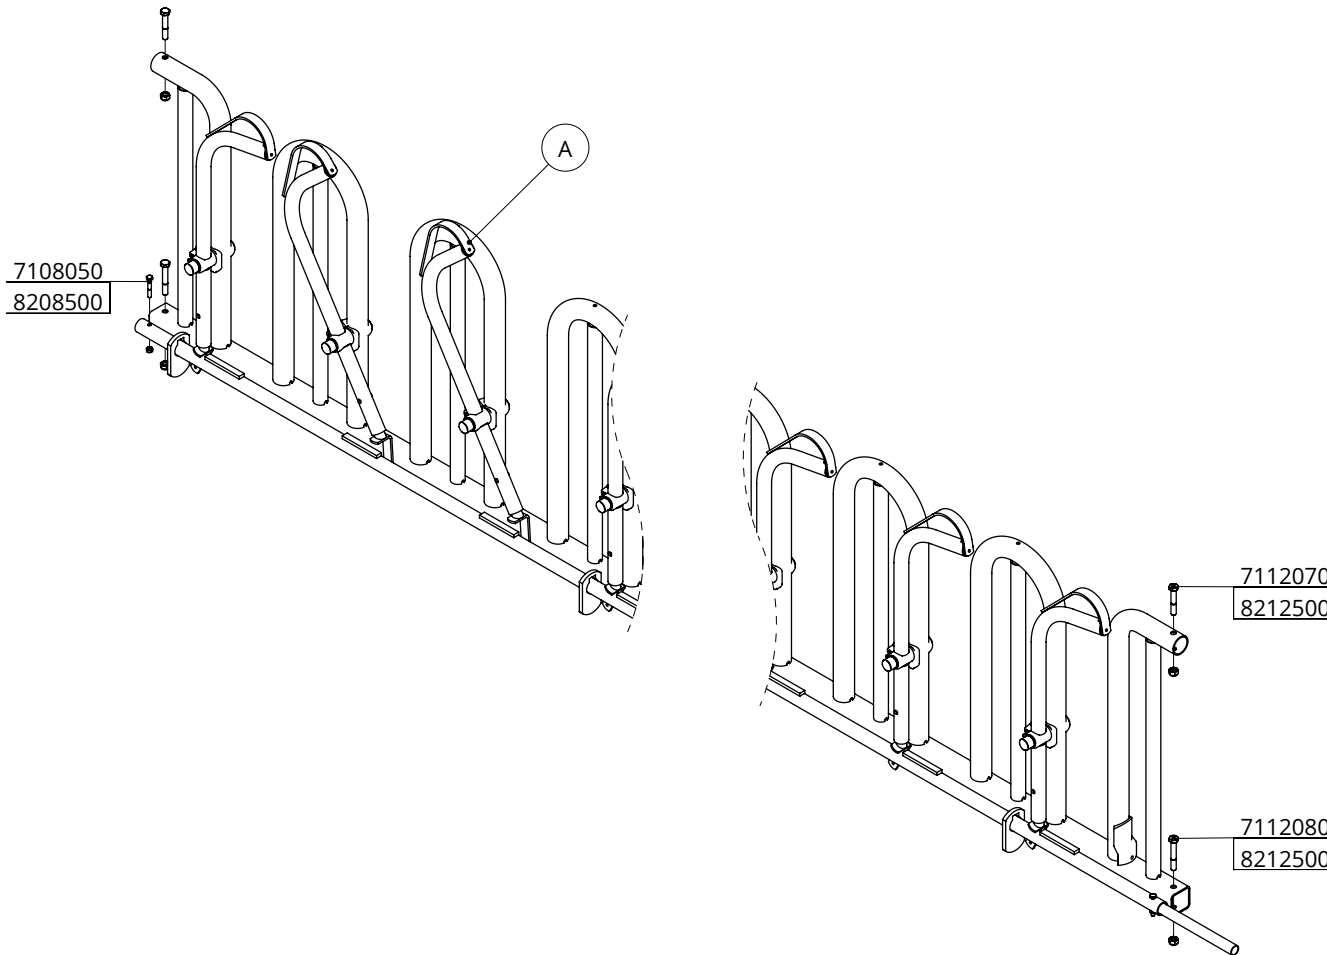

voerhek zweeds zelfsl VA

spinder
DAIRY HOUSING CONCEPTS

Nummer: 0235xxx-O

Maateenheid: mm

Datum: 22-5-2018

Tekening blijft ons eigendom en mag niet gekopieerd, aan derden getoond of op andere wijze worden gebruikt. Aan de gegevens op deze tekening kunnen geen rechten worden ontleend.

montage zweeds zelfsluitend voerhek
voor vaarzen

spinder
DAIRY HOUSING CONCEPTS

Nummer:	0235-A
Maateenheid:	mm
Datum:	2-5-2016

Tekening blijft ons eigendom en mag niet gekopieerd, aan derden getoond of op andere wijze worden gebruikt.
Aan de gegevens op deze tekening kunnen geen rechten worden ontleend.