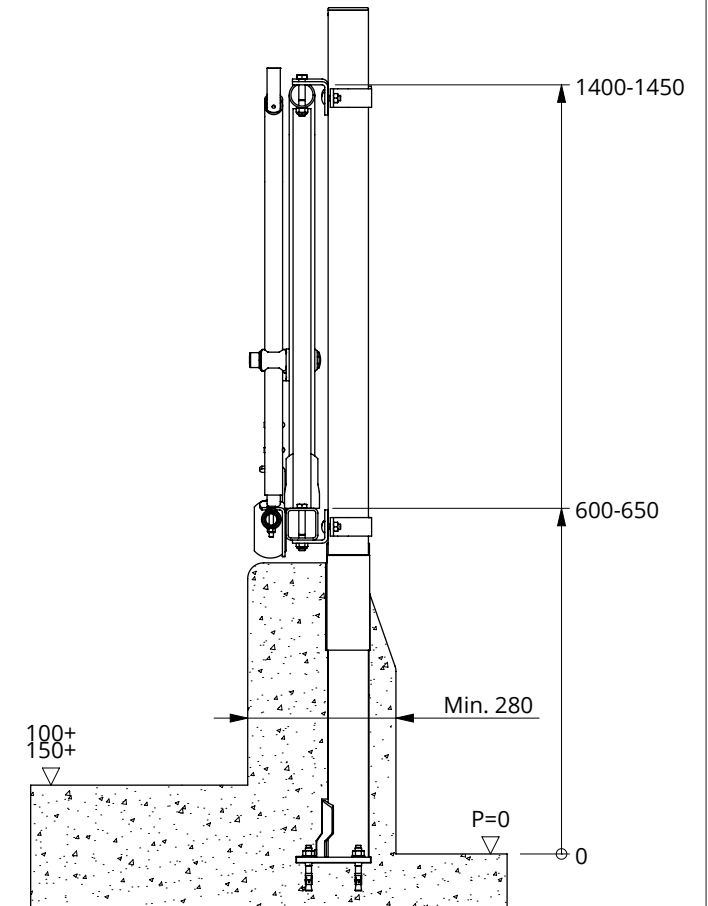

voerhek zweeds zelfsl GV

spinder

DAIRY HOUSING CONCEPTS

Nummer: 0233xxx-O

Maateenheid: mm

Datum: 18-5-2018

Tekening blijft ons eigendom en mag niet gekopieerd, aan derden getoond of op andere wijze worden gebruikt. Aan de gegevens op deze tekening kunnen geen rechten worden ontleend.

montage zweeds zelfsluitend voerhek
voor grootvee

spinder
DAIRY HOUSING CONCEPTS

Nummer:	0233-A
Maateenheid:	mm
Datum:	2-5-2016

Tekening blijft ons eigendom en mag niet gekopieerd, aan derden getoond of op andere wijze worden gebruikt.
Aan de gegevens op deze tekening kunnen geen rechten worden ontleend.