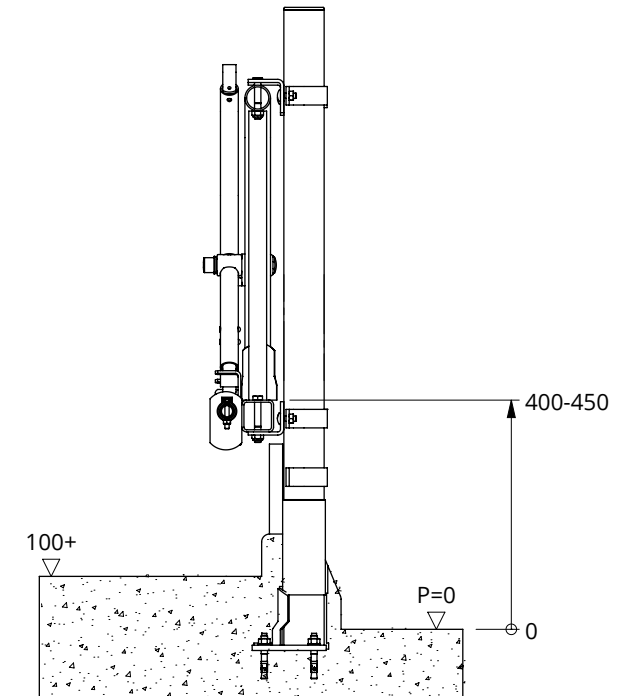

voerhek zweeds zelfsl KA

spinder

DAIRY HOUSING CONCEPTS

Nummer: 0238xxx-O

Maateenheid: mm

Datum: 22-5-2018

Tekening blijft ons eigendom en mag niet gekopieerd, aan derden getoond of op andere wijze worden gebruikt.
Aan de gegevens op deze tekening kunnen geen rechten worden ontleend.

montage zweeds zelfsluitend voerhek
voor kalveren

spinder
DAIRY HOUSING CONCEPTS

Nummer:	0238-A
Maateenheid:	mm
Datum:	3-5-2016

Tekening blijft ons eigendom en mag niet gekopieerd, aan derden getoond of op andere wijze worden gebruikt.
Aan de gegevens op deze tekening kunnen geen rechten worden ontleend.