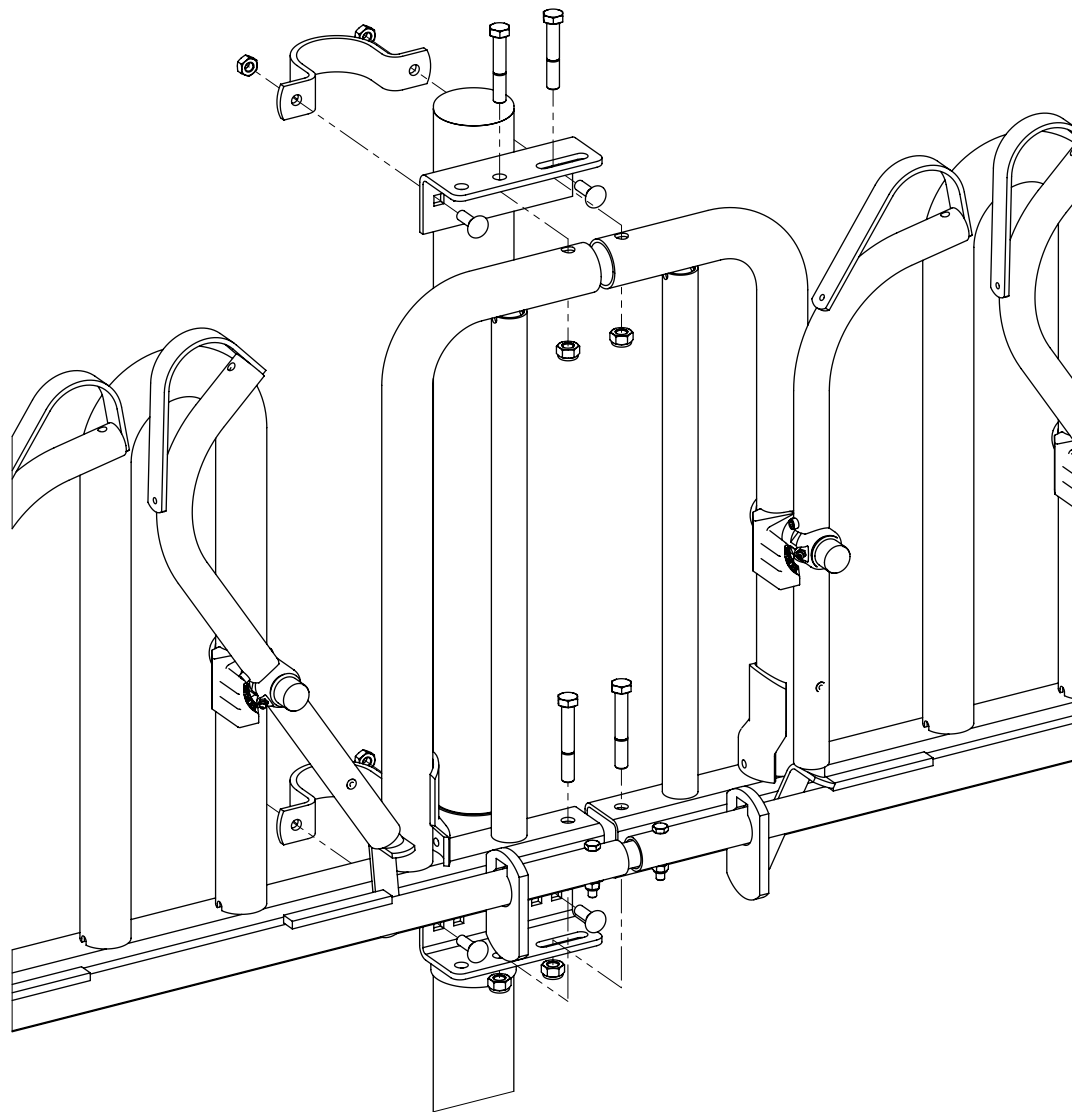

voerhek zweeds zelfsl KA

spinder

DAIRY HOUSING CONCEPTS

Nummer: 0238xxx-O

Maateenheid: mm

Datum: 22-5-2018

Tekening blijft ons eigendom en mag niet gekopieerd, aan derden getoond of op andere wijze worden gebruikt.
Aan de gegevens op deze tekening kunnen geen rechten worden ontleend.

montage zweeds zelfsluitend voerhek
voor kalveren

spinder
DAIRY HOUSING CONCEPTS

Nummer:	0238-A
Maateenheid:	mm
Datum:	3-5-2016

Tekening blijft ons eigendom en mag niet gekopieerd, aan derden getoond of op andere wijze worden gebruikt.
Aan de gegevens op deze tekening kunnen geen rechten worden ontleend.