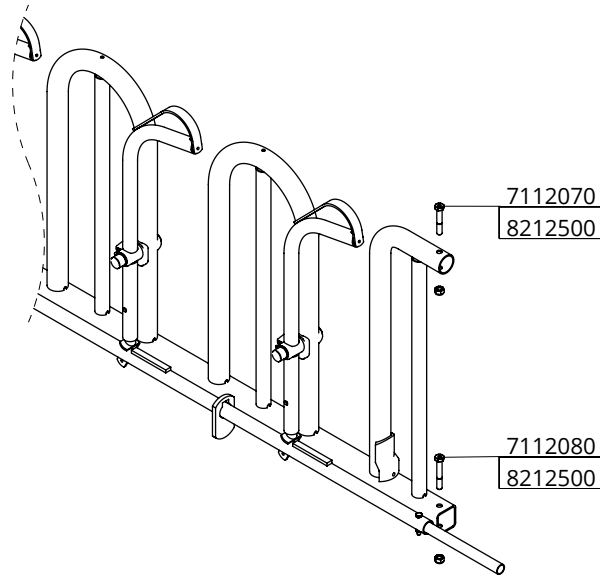

voerhek zweeds zelfsl GV

spinder

DAIRY HOUSING CONCEPTS

Nummer: 0233xxx-O

Maateenheid: mm

Datum: 18-5-2018

Tekening blijft ons eigendom en mag niet gekopieerd, aan derden getoond of op andere wijze worden gebruikt. Aan de gegevens op deze tekening kunnen geen rechten worden ontleend.

montage zweeds zelfsluitend voerhek
voor grootvee

spinder
DAIRY HOUSING CONCEPTS

Nummer:	0233-A
Maateenheid:	mm
Datum:	2-5-2016

Tekening blijft ons eigendom en mag niet gekopieerd, aan derden getoond of op andere wijze worden gebruikt.
Aan de gegevens op deze tekening kunnen geen rechten worden ontleend.