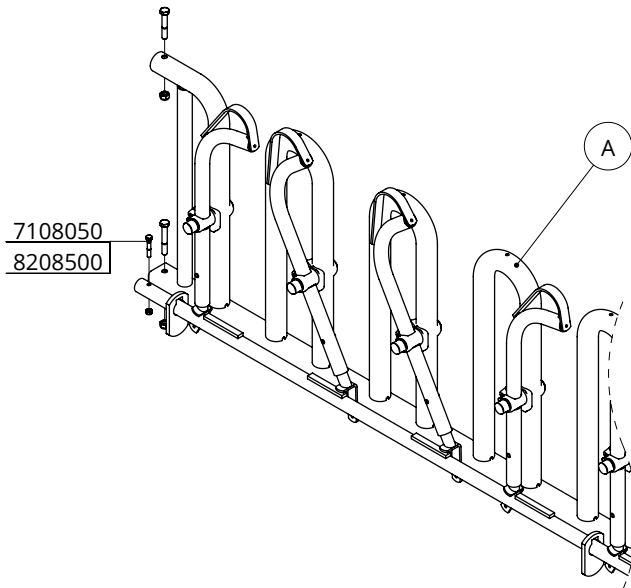

voerhek zweeds zelfsl JV

spinder

DAIRY HOUSING CONCEPTS

Nummer: 0236xxx-O

Maateenheid: mm

Datum: 14-12-2020

Tekening blijft ons eigendom en mag niet gekopieerd, aan derden getoond of op andere wijze worden gebruikt. Aan de gegevens op deze tekening kunnen geen rechten worden ontleend.

leeftijd	Maat A
6 tot 12 maanden	450-500
vanaf 12 maanden	500-550

montage zweeds zelfsluitend voerhek
voor jongvee

spinder
DAIRY HOUSING CONCEPTS

Nummer:	0236-A
Maateenheid:	mm
Datum:	3-5-2016

Tekening blijft ons eigendom en mag niet gekopieerd, aan derden getoond of op andere wijze worden gebruikt.
Aan de gegevens op deze tekening kunnen geen rechten worden ontleend.