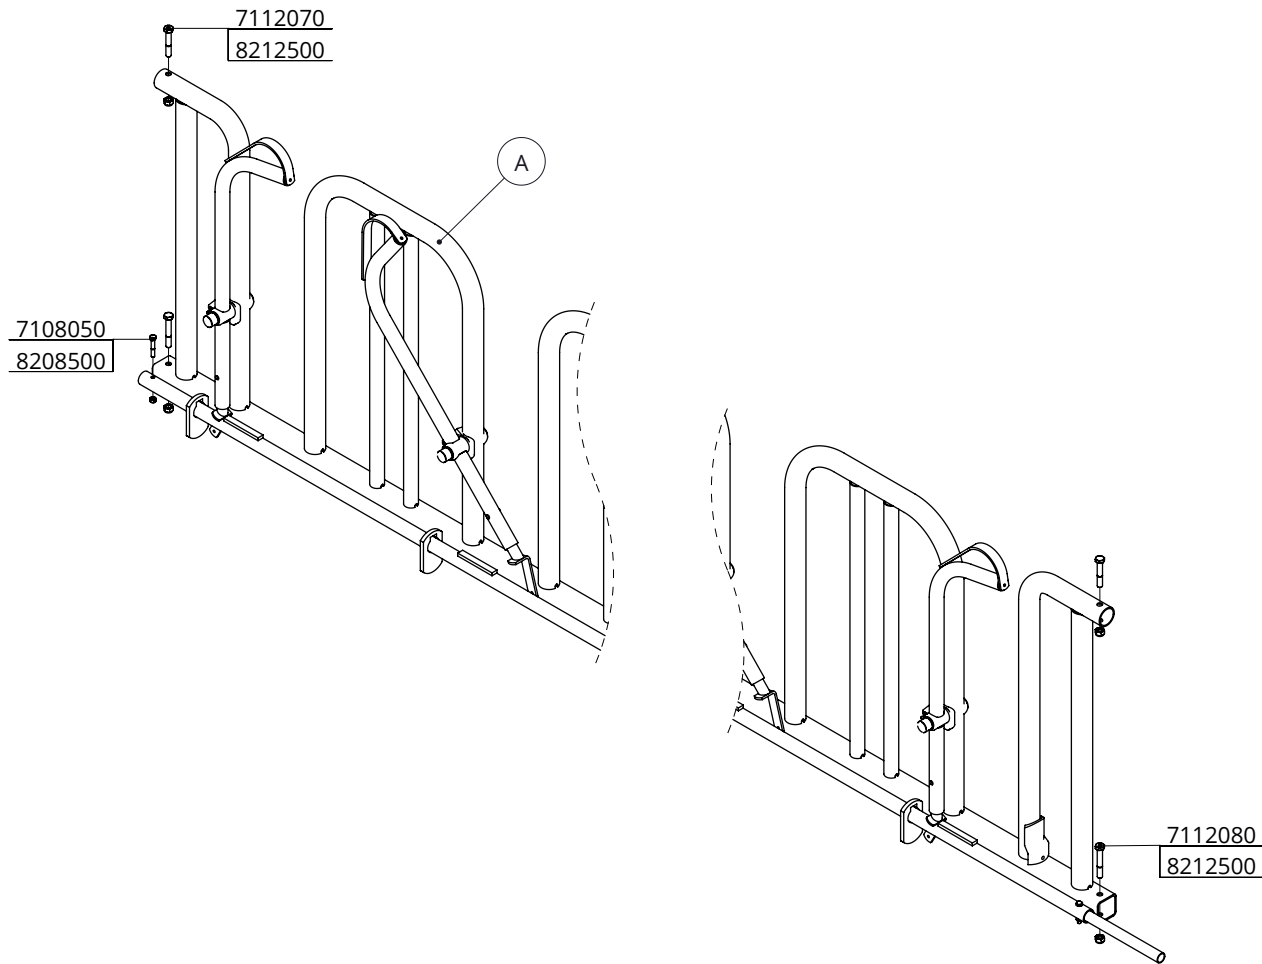

voerhek zweeds zelfsl GV

spinder

DAIRY HOUSING CONCEPTS

Nummer: 0232xxx-O

Maateenheid: mm

Datum: 18-5-2018

Tekening blijft ons eigendom en mag niet gekopieerd, aan derden getoond of op andere wijze worden gebruikt. Aan de gegevens op deze tekening kunnen geen rechten worden ontleend.

montage zweeds zelfsluitend voerhek
voor grootvee

spinder
DAIRY HOUSING CONCEPTS

Nummer:	0232-A
Maateenheid:	mm
Datum:	2-5-2016

Tekening blijft ons eigendom en mag niet gekopieerd, aan derden getoond of op andere wijze worden gebruikt.
Aan de gegevens op deze tekening kunnen geen rechten worden ontleend.