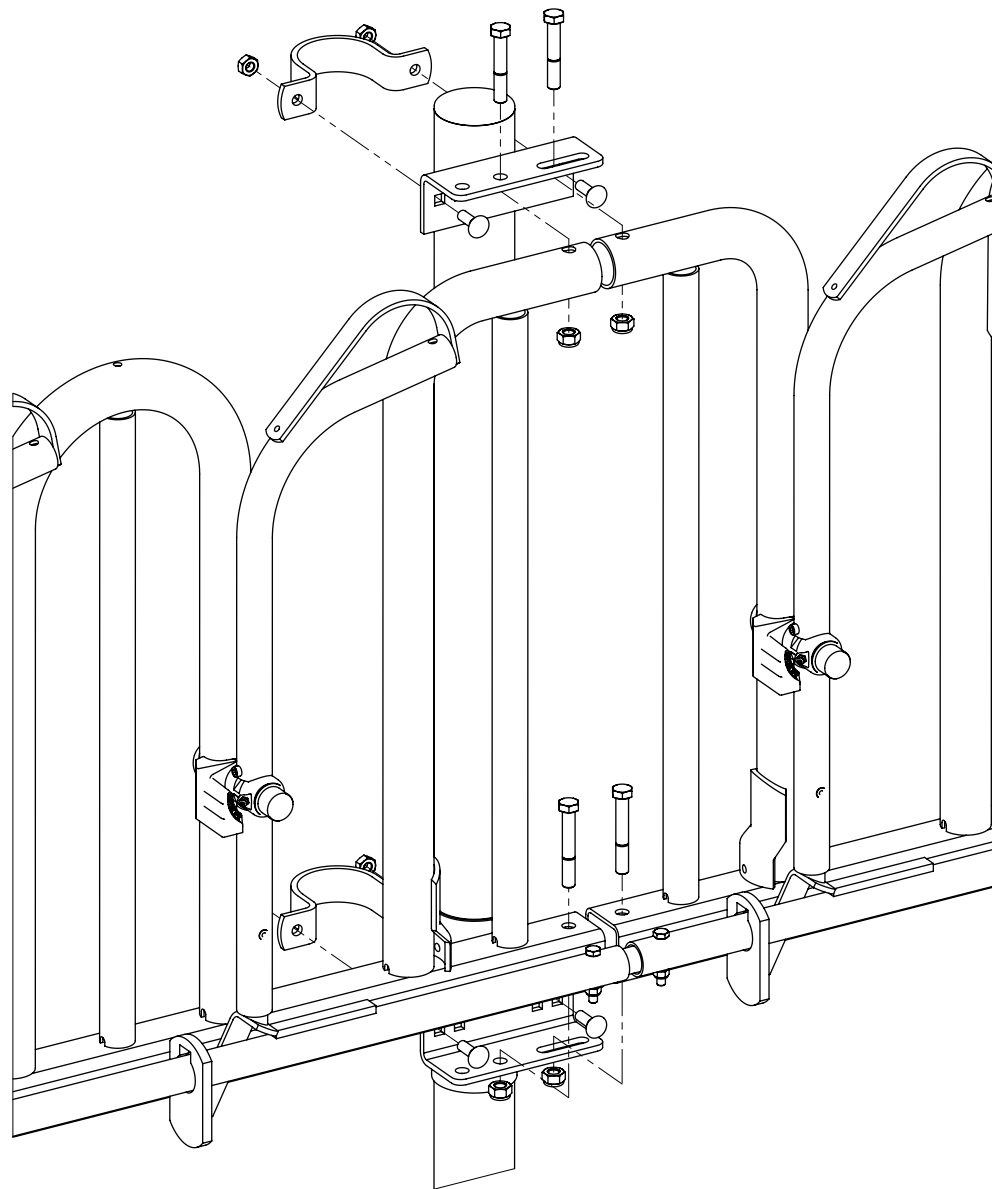

voerhek zweeds zelfsl JV

spinder

DAIRY HOUSING CONCEPTS

Nummer: 0236xxx-O

Maateenheid: mm

Datum: 14-12-2020

Tekening blijft ons eigendom en mag niet gekopieerd, aan derden getoond of op andere wijze worden gebruikt. Aan de gegevens op deze tekening kunnen geen rechten worden ontleend.

leeftijd	Maat A
6 tot 12 maanden	450-500
vanaf 12 maanden	500-550

montage zweeds zelfsluitend voerhek
voor jongvee

spinder
DAIRY HOUSING CONCEPTS

Nummer:	0236-A
Maateenheid:	mm
Datum:	3-5-2016

Tekening blijft ons eigendom en mag niet gekopieerd, aan derden getoond of op andere wijze worden gebruikt.
Aan de gegevens op deze tekening kunnen geen rechten worden ontleend.