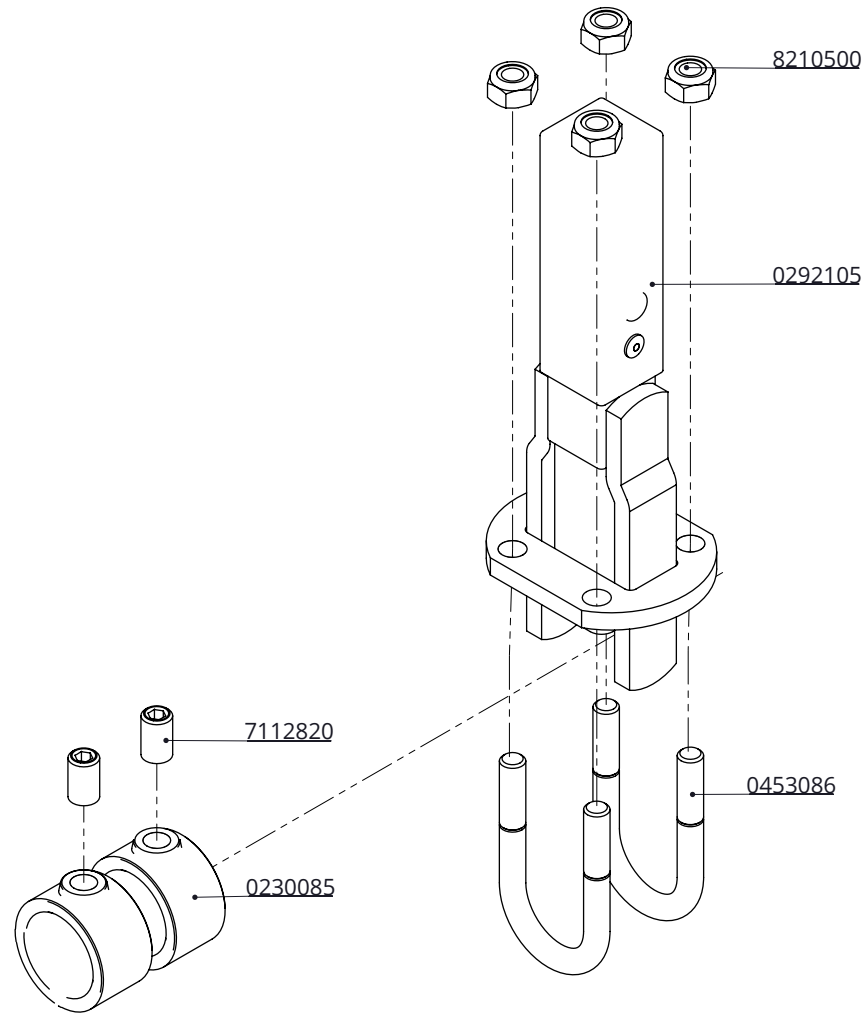

Bestel-nr.	Omschrijving	Aantal
0230085	stelring voor bedieningsbuis zweeds vh	2
0292105	samenst. bedieningsh. ondersl.	1
0453086	draadbeugel M10/1"x85 verz.	2
7112820	stelschroef M12x20 verzinkt	2
8210500	zelfb.nyloc moer M10 verz.	4

bedieningshendel zweeds zelfsl.

spinder
DAIRY HOUSING CONCEPTS

Nummer: 0292100-0

Maateenheid: mm

Datum: 25-4-2016

Tekening blijft ons eigendom en mag niet gekopieerd, aan derden getoond of op andere wijze worden gebruikt. Aan de gegevens op deze tekening kunnen geen rechten worden ontleend.