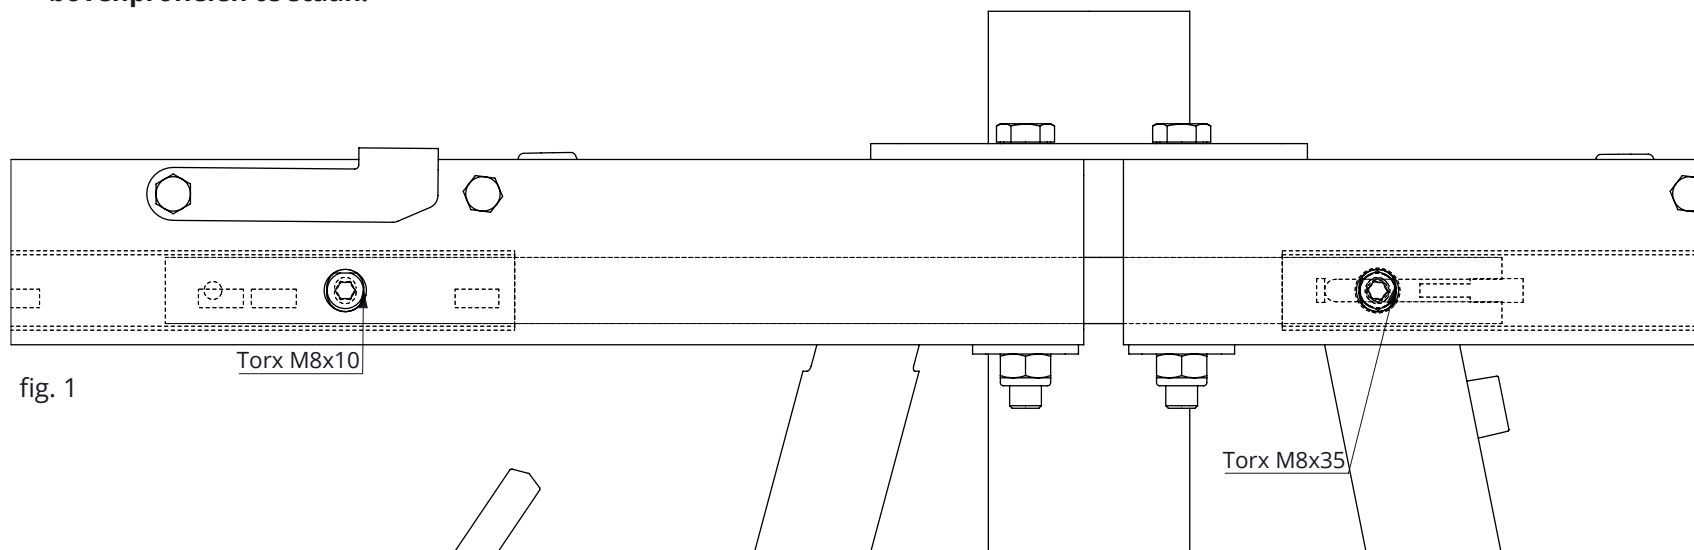

fig. 1

fig. 2

fig. 3

fig. 4

bedieningshendel vhh, model 2011

spinder

DAIRY HOUSING CONCEPTS

Nummer: 2292500-A