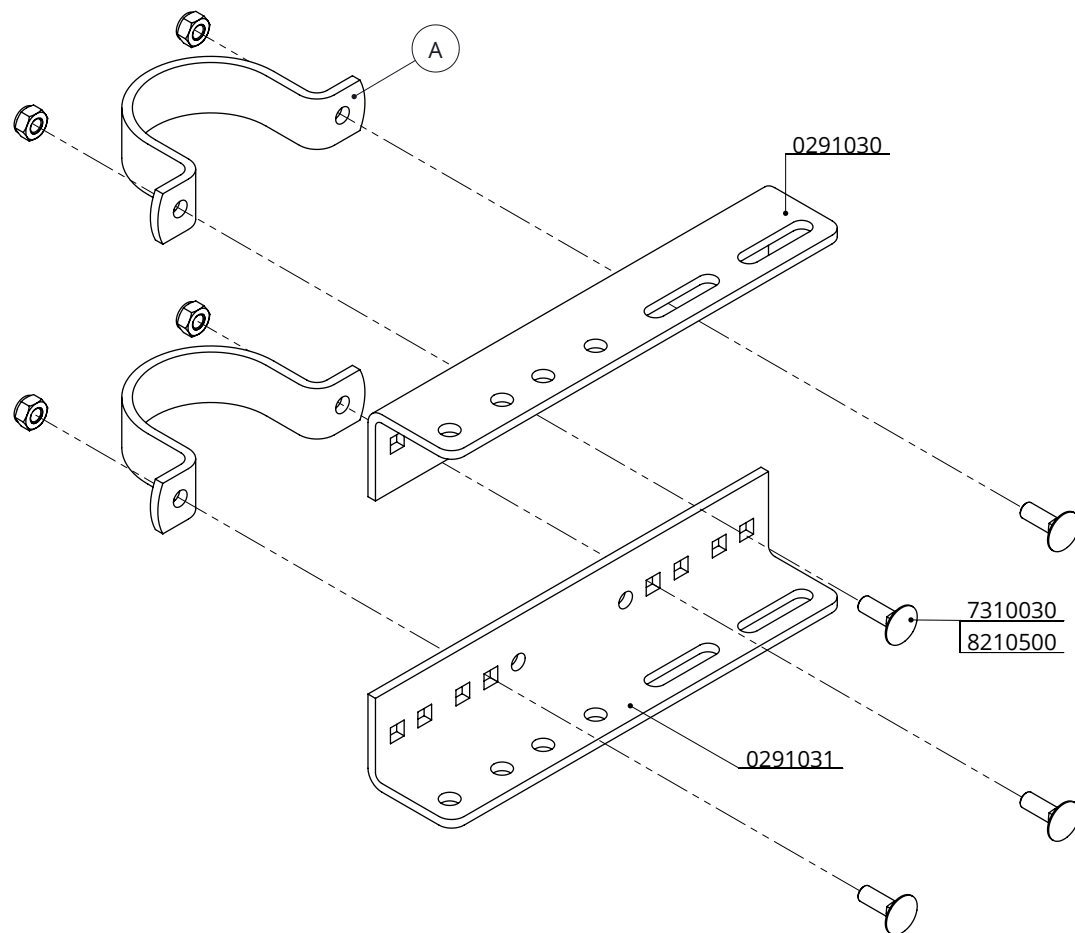

stel voerhekbevest. hout

spinder

DAIRY HOUSING CONCEPTS

Nummer: 0291x30-O

Maateenheid: mm

Datum: 7-3-2018

Tekening blijft ons eigendom en mag niet gekopieerd, aan derden getoond of op andere wijze worden gebruikt. Aan de gegevens op deze tekening kunnen geen rechten worden ontleend.