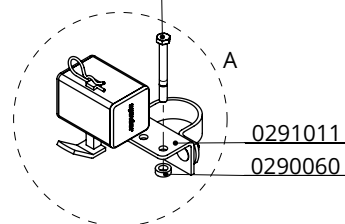

0291011

0290060