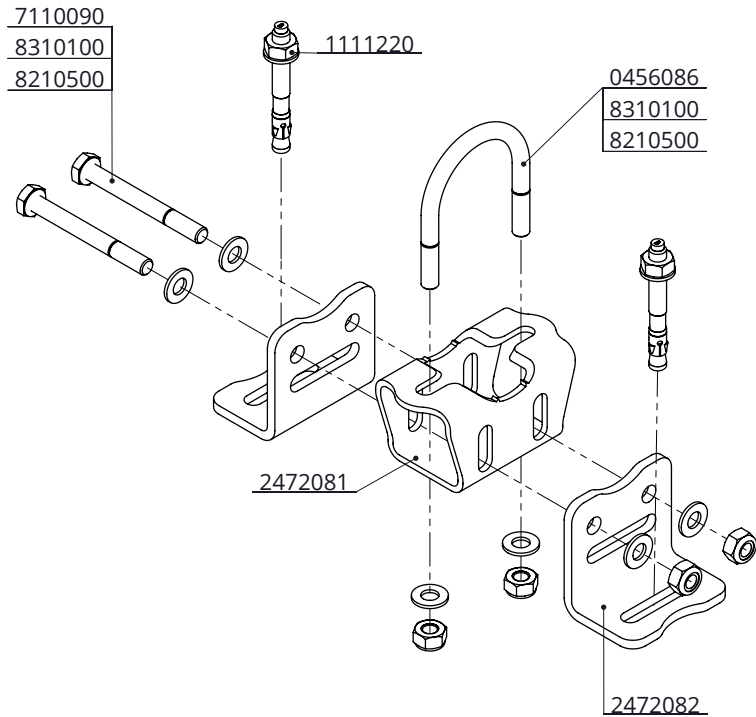

Bestel-nr.	Omschrijving	Aantal
0456086	draadbeugel m10/2"x90 verz.	1
1111220	betonanker, thermisch verzinkt - M10x86	2
2472081	koker voor middenbevestiging	1
2472082	hoekstuk middenbevestiging	2
7110090	zesk.bout M10x90 8.8 verz	2
8210500	zelfb.nyloc moer M10 verz.	4
8310100	sluitring M10 (10x21x2)	6

middenbevestiging voerhek 2" onderbuis

spinder
DAIRY HOUSING CONCEPTS

Nummer: 2472080-O

Maateenheid: mm

Datum: 6-6-2019

Tekening blijft ons eigendom en mag niet gekopieerd, aan derden getoond of op andere wijze worden gebruikt. Aan de gegevens op deze tekening kunnen geen rechten worden ontleend.