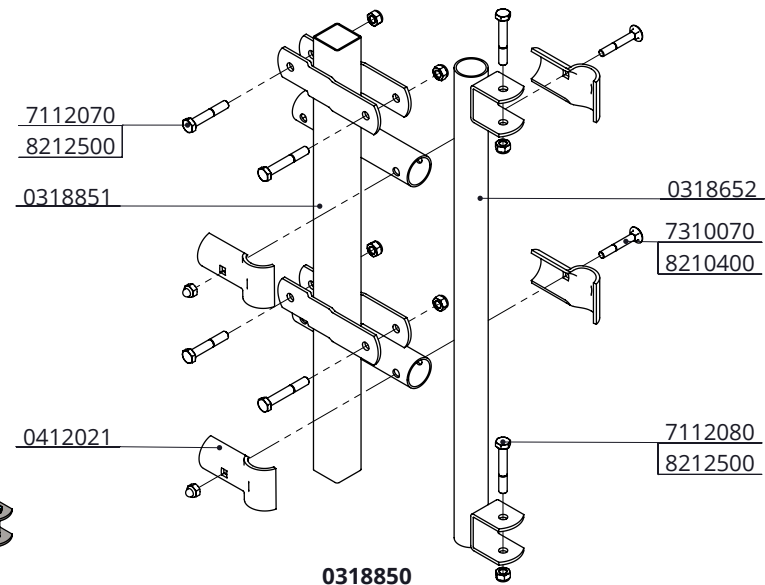

NL	voor 22.72	Bestel-nr.	Omschrijving	Aantal
		0318651	bevestigingsdeel zelfsl.vh/vvh 22.72	1
		0318652	draaipunt voor afsch.hek 79cm	1
		0318653	montageset verpl.hek zelfs/veiligh. vh	1

	voor 24.72	Bestel-nr.	Omschrijving	Aantal
		0318652	draaipunt voor afsch.hek 79cm	1
		0318653	montageset verpl.hek zelfs/veiligh. vh	1
		0318851	bevestigingsdeel veiligh.vh 24.72	1

draaipunt voor afsch.hek 79cm

Bestel-nr.	Omschrijving	Aantal
0412021	schaal voor t-klem 1,5"x1,5"	4
7112070	zesk.bout M12x70 8.8 verz	2
7112080	zesk.bout M12x80 8.8 verz	4
7310070	slotbout m10x70 8.8 verz	2
8210400	zelfb.dopmoer M10 verz.	2
8212500	zelfb.nyloc moer M12 verz.	6

Bevestiging aan zelfsl.vh/vvh		
  DAIRY HOUSING CONCEPTS	Nummer:	0318X50-O
	Maateenheid:	mm
	Datum:	23-3-2018

Tekening blijft ons eigendom en mag niet gekopieerd, aan derden getoond of op andere wijze worden gebruikt. Aan de gegevens op deze tekening kunnen geen rechten worden ontleend.