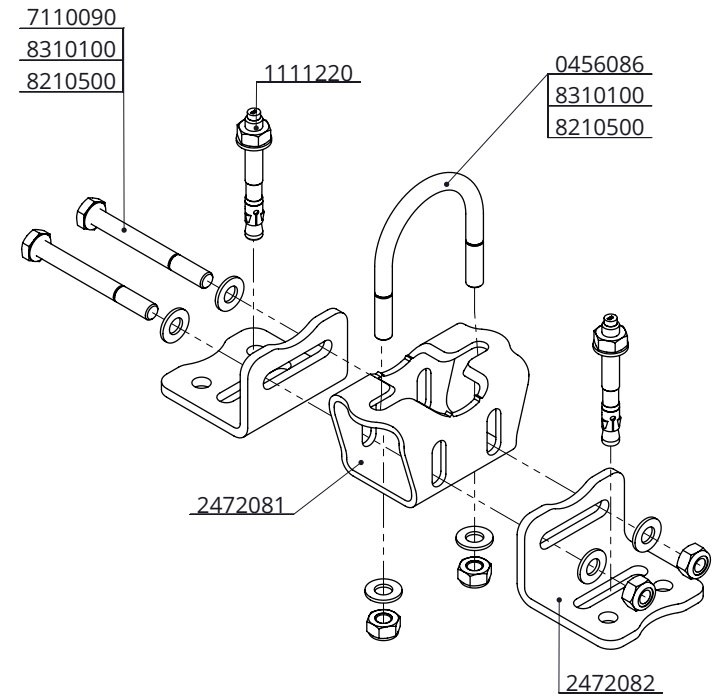

Bestel-nr.	Omschrijving	Aantal
0456086	draadbeugel m10/2"x90 verz.	1
1111220	betonanker, thermisch verzinkt - M10x86	2
2472081	koker voor middenbevestiging	1
2472082	hoekstuk middenbevestiging	2
7110090	zesk.bout M10x90 8.8 verz	2
8210500	zelfb.nyloc moer M10 verz.	4
8310100	sluitring M10 (10x21x2)	6

middenbevestiging voerhek 2" onderbuis

spinder
DAIRY HOUSING CONCEPTS

Nummer: 2472080-O

Maateenheid: mm

Datum: 6-6-2019

Tekening blijft ons eigendom en mag niet gekopieerd, aan derden getoond of op andere wijze worden gebruikt. Aan de gegevens op deze tekening kunnen geen rechten worden ontleend.