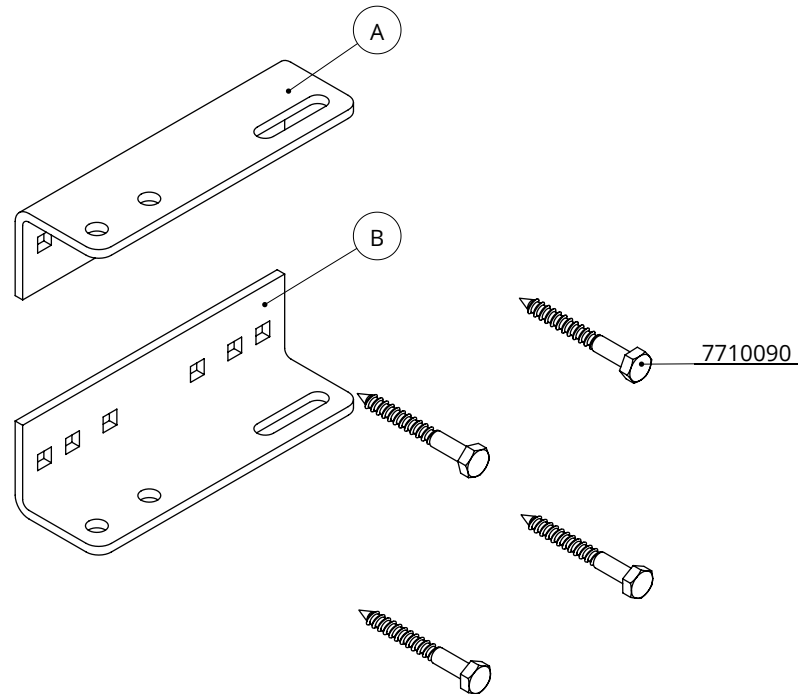

Bestel-nr.	Omschrijving	A	B
0291130	stel voerhekbevest. 0-5/hout	0291010	0291011
0291230	stel voerhekbevest. 5-10/hout	0291020	0291021
0291330	stel voerhekbevest. 10-20/hout	0291030	0291031

Bestel-nr.	Omschrijving	Aantal
A	hoekstuk voerh.bev. boven	1
B	hoekstuk voerh.bev. onder	1
7710090	houtdraadbout 10x90 verz	4

stel voerhekbevest. hout

spinder

DAIRY HOUSING CONCEPTS

Nummer: 0291x30-O

Maateenheid: mm

Datum: 7-3-2018

Tekening blijft ons eigendom en mag niet gekopieerd, aan derden getoond of op andere wijze worden gebruikt. Aan de gegevens op deze tekening kunnen geen rechten worden ontleend.