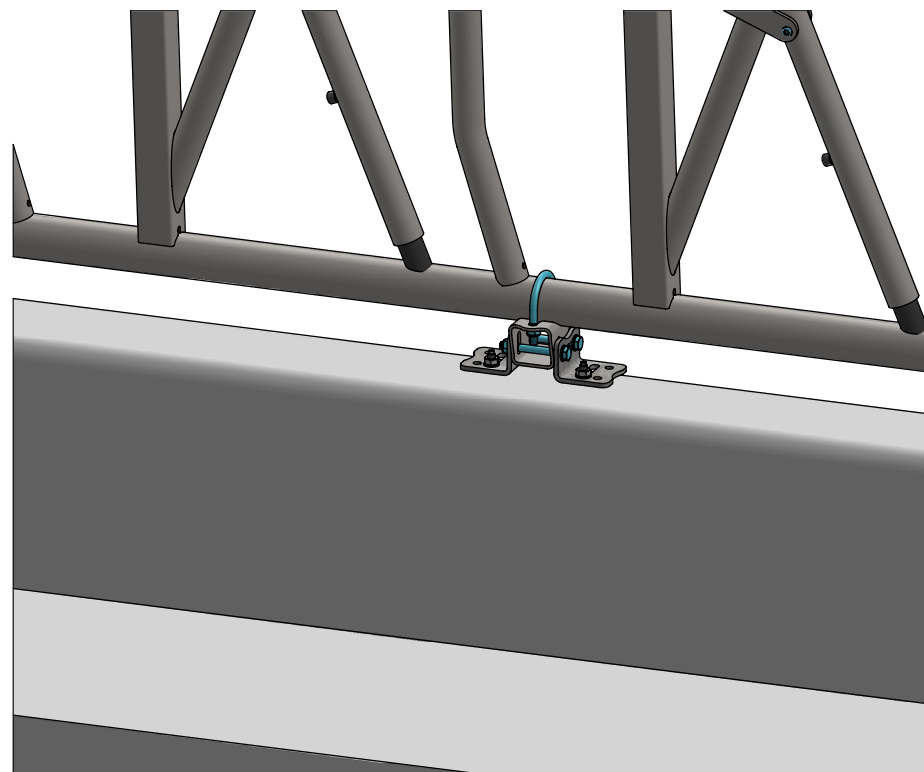

Monteer het voerhek en zet eerst de draadbeugel vast.
Vervolgens de ankerbouten vastzetten.
Als laatst de M10x90 zeskantbouten definitief vastzetten.
Zorg ervoor dat alles spanningsvrij gemonteerd wordt.