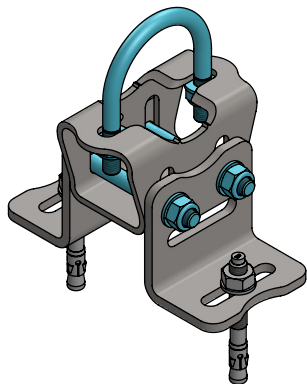

Bestel-nr.	Omschrijving	Aantal
0456086	draadbeugel m10/2"x90 verz.	1
1111220	betonanker, thermisch verzinkt - M10x86	2
2472081	koker voor middenbevestiging	1
2472082	hoekstuk middenbevestiging	2
7110090	zesk.bout M10x90 8.8 verz	2
8210500	zelfb.nyloc moer M10 verz.	4
8310100	sluitring M10 (10x21x2)	6

middenbevestiging voerhek 2" onderbuis

spinder
DAIRY HOUSING CONCEPTS

Nummer: 2472080-O

Maateenheid: mm

Datum: 6-6-2019

Tekening blijft ons eigendom en mag niet gekopieerd, aan derden getoond of op andere wijze worden gebruikt. Aan de gegevens op deze tekening kunnen geen rechten worden ontleend.