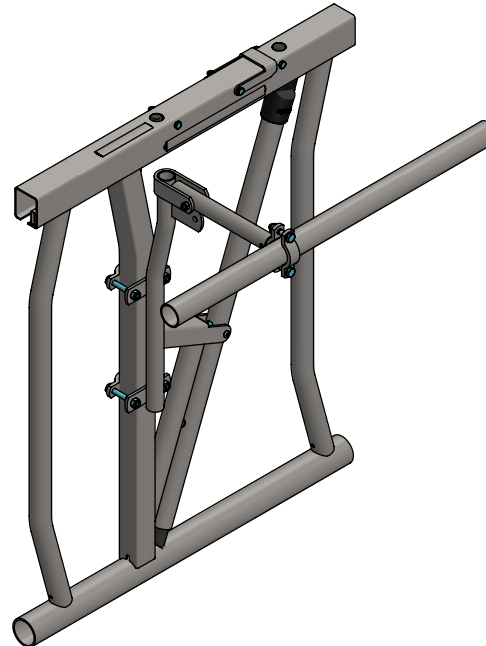

Voor spijlen 1"

Voor spijlen 5/4", 1,5" en vk 50 mm

Bestel-nr.	Omschrijving	Aantal
0294105	samenst. opklapb. kopboomst.	1
0408006	sd-beugel 1,5"	3
7110050	zesk.bout M10x50 8.8 verz	6
7110070	zesk.bout M10x50 8.8 verz	4
8210500	zelfb.nyloc moer M10 verz.	6