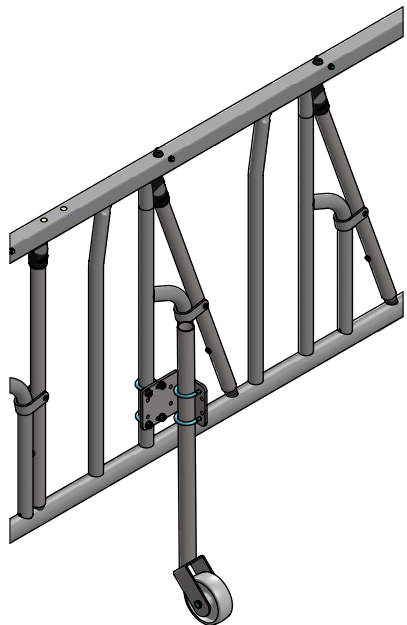

steunwiel, bevest. aan 5/4"

spinder
DAIRY HOUSING CONCEPTS

Nummer: 0290960-O

Maateenheid: mm

Datum: 12-8-2015

Tekening blijft ons eigendom en mag niet gekopieerd, aan derden getoond of op andere wijze worden gebruikt. Aan de gegevens op deze tekening kunnen geen rechten worden ontleend.