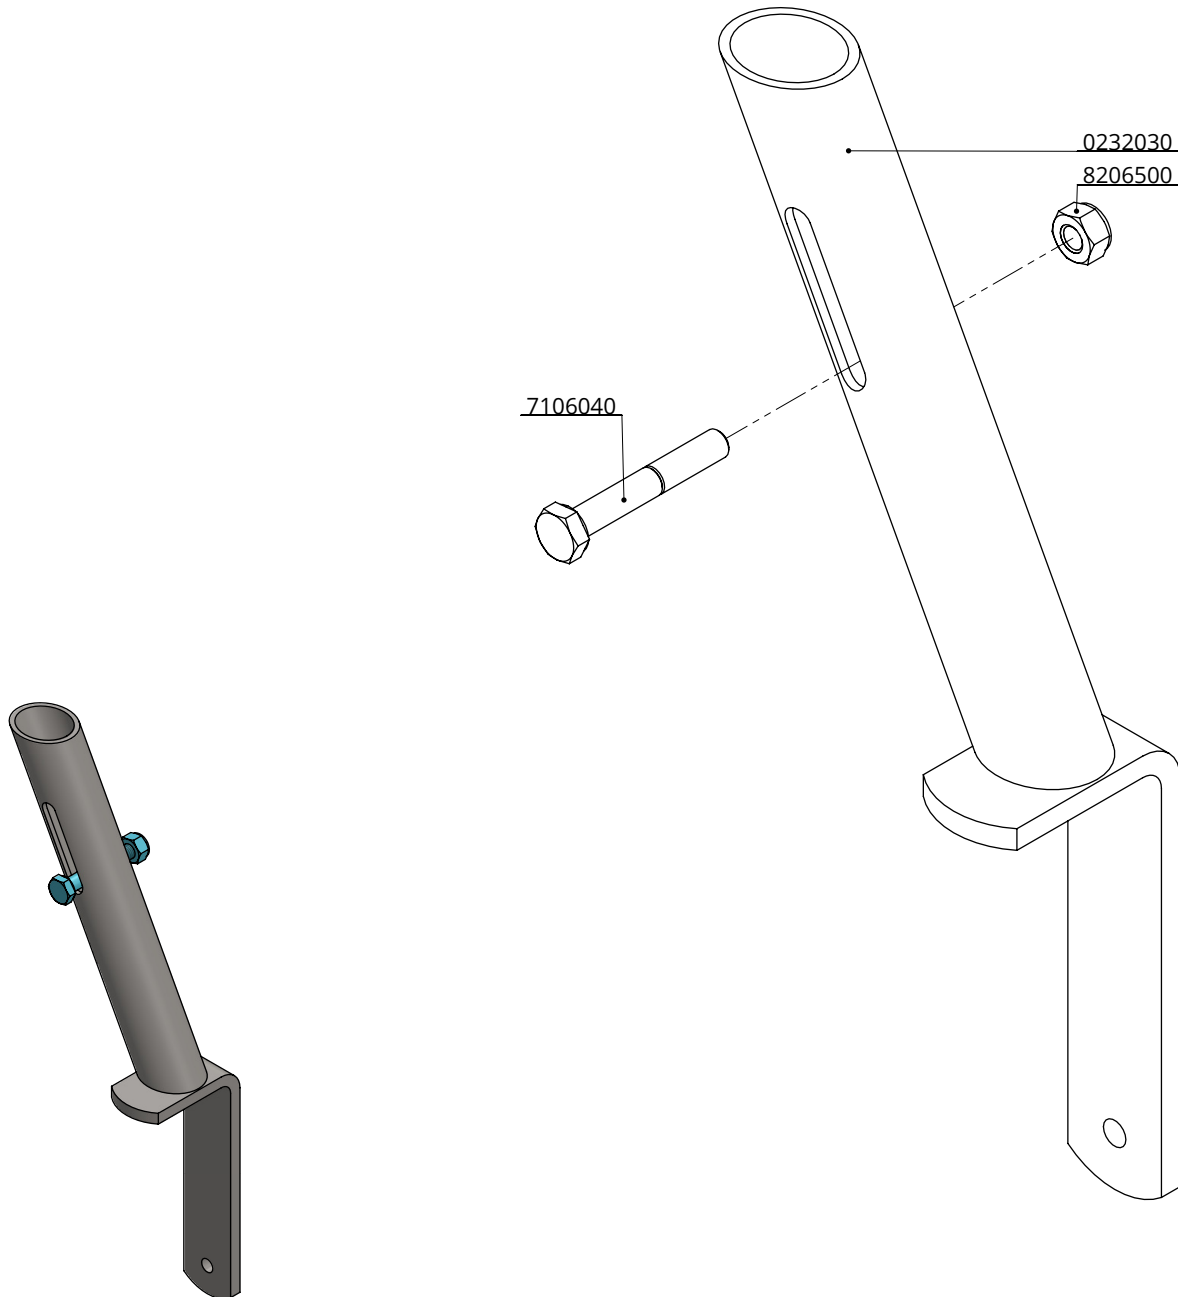

onderdelen tbv zweedse kantelspijl

spinder
DAIRY HOUSING CONCEPTS

Nummer: 0232080-O

Maateenheid: mm

Datum: 18-11-2015

Tekening blijft ons eigendom en mag niet gekopieerd, aan derden getoond of op andere wijze worden gebruikt. Aan de gegevens op deze tekening kunnen geen rechten worden ontleend.