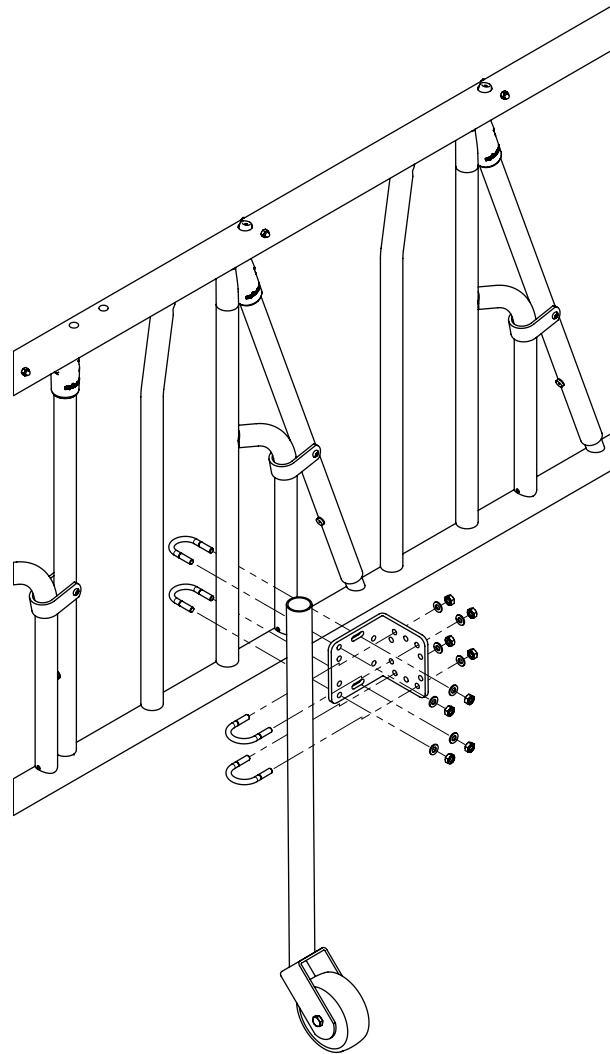

steunwiel, bevest. aan 5/4"

spinder
DAIRY HOUSING CONCEPTS

Nummer: 0290960-O

Maateenheid: mm

Datum: 12-8-2015

Tekening blijft ons eigendom en mag niet gekopieerd, aan derden getoond of op andere wijze worden gebruikt. Aan de gegevens op deze tekening kunnen geen rechten worden ontleend.