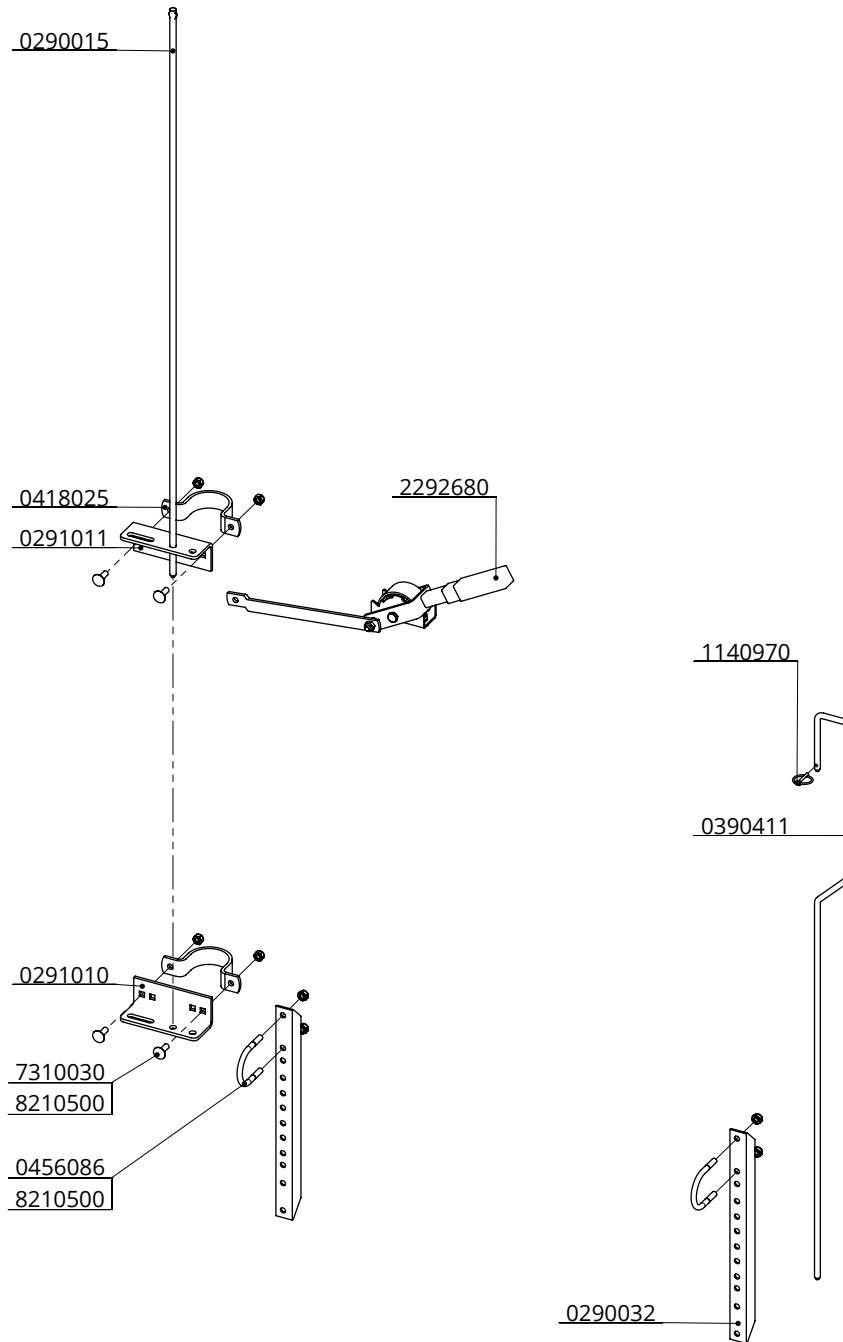

Bestel-nr.	Omschrijving	Aantal
0290015	scharnierstang 125 cm	1
0290032	hoekijzer voor hangband	2
0291010	hoekstuk voerh.bev boven 0-5	1
0291011	hoekstuk voerh.bev onder 0-5	1
0390411	sluitstang 125 cm, excl. borgpen	1
0418025	kapbeugel 2,5"	2
0456086	draadbeugel m10/2"x90 verz.	2
1140970	borgpen r4,5 nr.280	1
2292680	bedieningshendel binnensluiteer 2012	1
7310030	slotbout M10x30 8.8 verz	4
8210500	zelfb.nyloc moer M10 verz.	8

draaiset mega zelfsl.met sluitstang 2012

spinder
DAIRY HOUSING CONCEPTS

Nummer: 0290505-O
Maateenheid: mm
Datum: 13-6-2016

Tekening blijft ons eigendom en mag niet gekopieerd, aan derden getoond of op andere wijze worden gebruikt. Aan de gegevens op deze tekening kunnen geen rechten worden ontleend.