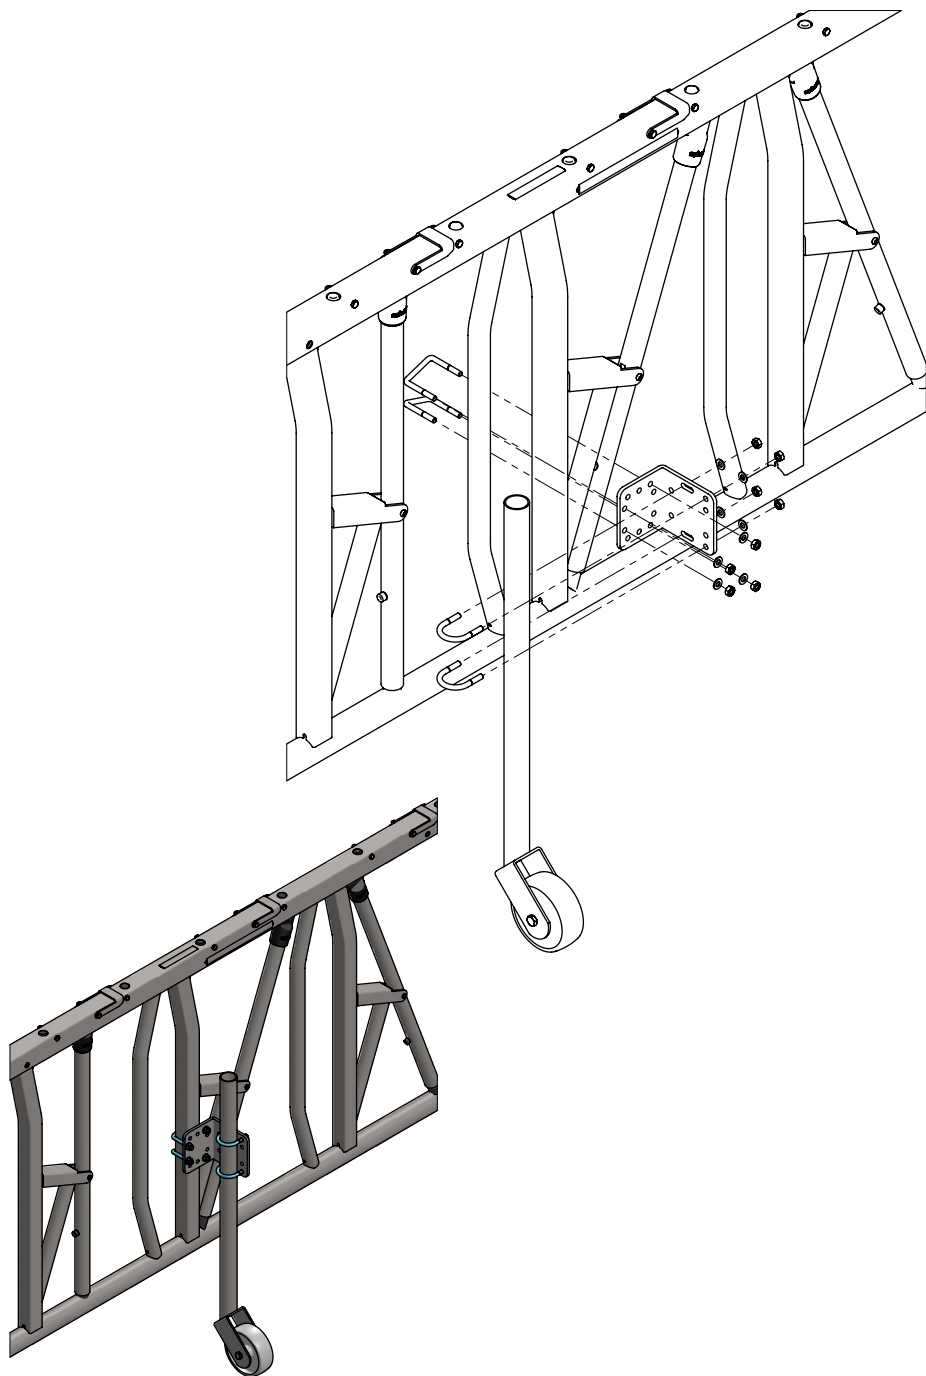

steunwiel, bevest. aan vk50

spinder
DAIRY HOUSING CONCEPTS

Nummer: 0290975-O

Maateenheid: mm

Datum: 12-8-2015

Tekening blijft ons eigendom en mag niet gekopieerd, aan derden getoond of op andere wijze worden gebruikt. Aan de gegevens op deze tekening kunnen geen rechten worden ontleend.