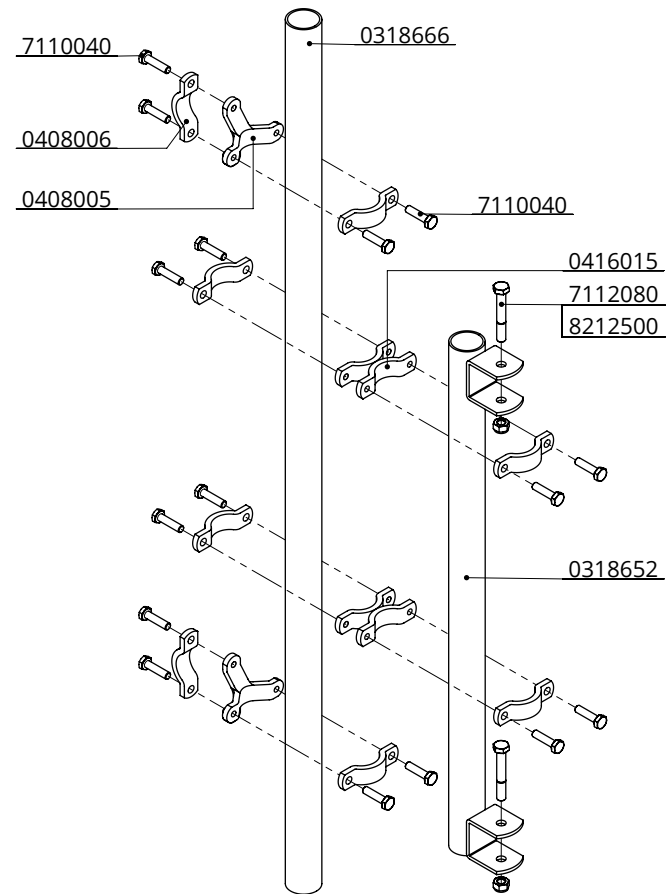

Bestel-nr.	Omschrijving	Aantal
0318652	draaipunt voor afsch.hek 79cm	1
0318666	buis 1,5" L=140cm	1
0408005	kruisstuk overkruisklem	2
0408006	sd-beugel 1,5"	8
0416015	tussenstuk parallelklem driedelig	2
7110040	zesk.tapbout M10x40 8.8 verz	16
7112080	zesk.bout M12x80 8.8 verz	2
8212500	zelfb.nyloc moer M12 verz.	2

bevestiging aan diagonaal voerhek

spinder
DAIRY HOUSING CONCEPTS

Nummer: 0318655-O

Maateenheid: mm

Datum: 24-11-2015

Tekening blijft ons eigendom en mag niet gekopieerd, aan derden getoond of op andere wijze worden gebruikt. Aan de gegevens op deze tekening kunnen geen rechten worden ontleend.