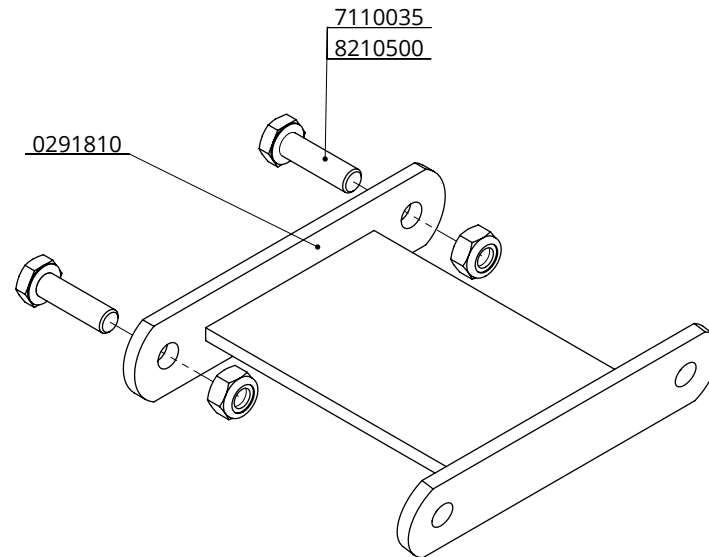

Bestel-nr.	Omschrijving	Aantal
0291810	afstandhouder	1
7110035	zesk.tapbout M10x35 8.8 verz	2
8210500	zelfb.nyloc moer M10 verz.	2

universele afstandhouder kompl.

spinder
DAIRY HOUSING CONCEPTS

Nummer: 0291800-O