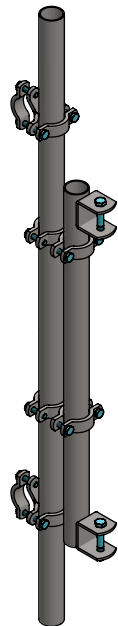

Bestel-nr.	Omschrijving	Aantal
0318652	draaipunt voor afsch.hek 79cm	1
0318666	buis 1,5" L=140cm	1
0408005	kruisstuk overkruisklem	2
0408006	sd-beugel 1,5"	8
0416015	tussenstuk parallelklem driedelig	2
7110040	zesk.tapbout M10x40 8.8 verz	16
7112080	zesk.bout M12x80 8.8 verz	2
8212500	zelfb.nyloc moer M12 verz.	2

bevestiging aan diagonaal voerhek

spinder
DAIRY HOUSING CONCEPTS

Nummer: 0318655-O

Maateenheid: mm

Datum: 24-11-2015

Tekening blijft ons eigendom en mag niet gekopieerd, aan derden getoond of op andere wijze worden gebruikt. Aan de gegevens op deze tekening kunnen geen rechten worden ontleend.