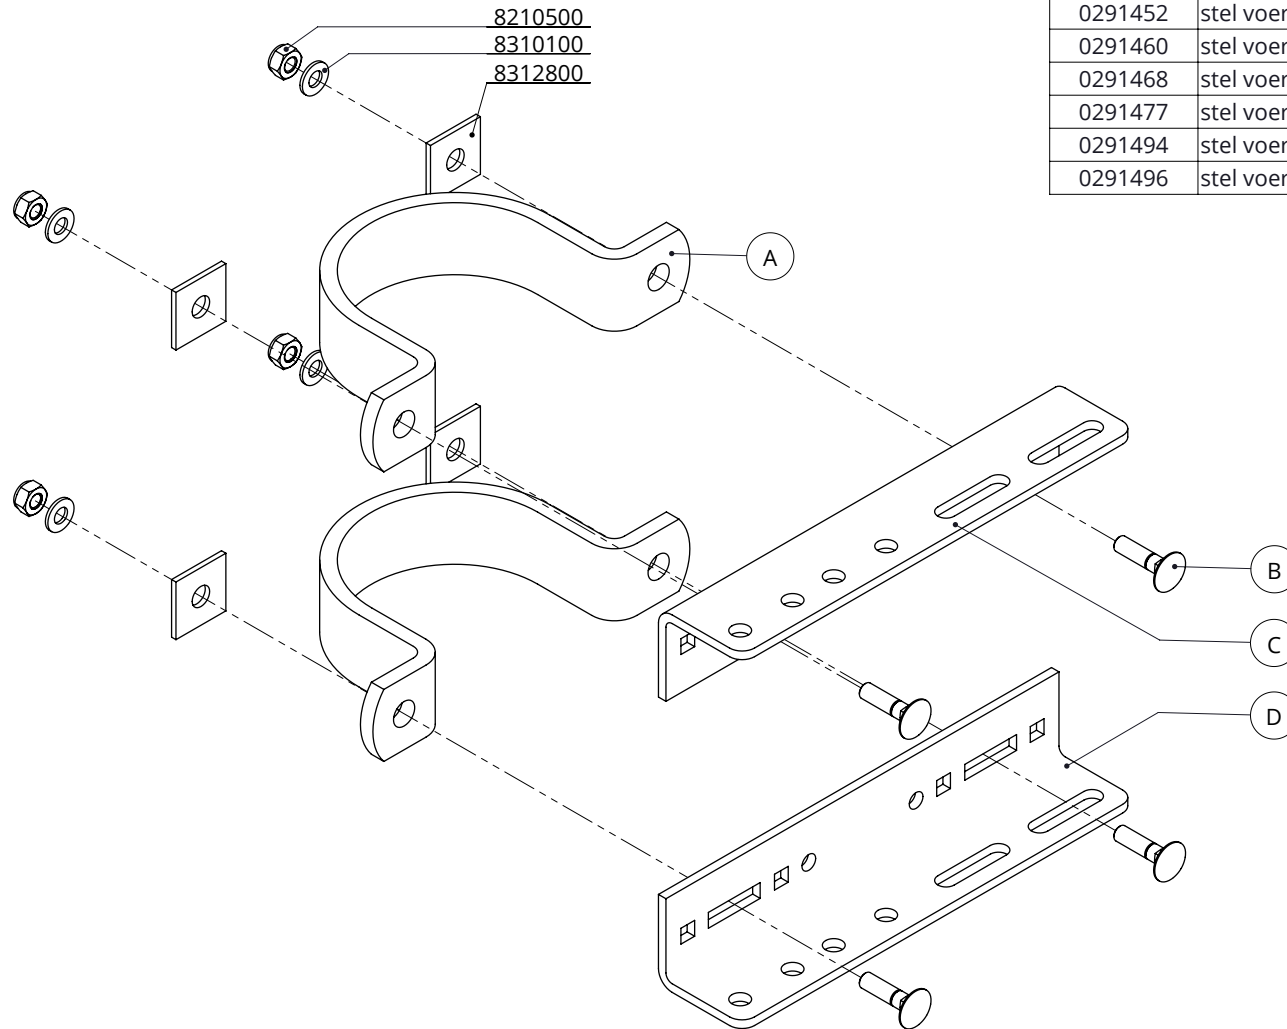

Bestel-nr.	Omschrijving	A	B	C	D
0291402	stel voerhekbevest. 0-20/R102	0418050	7310030	0291030	0291031
0291408	stel voerhekbevest. 0-20/R108	0418055	7310030	0291030	0291031
0291414	stel voerhekbevest. 0-20/R114	0418040	7310030	0291030	0291031
0291421	stel voerhekbevest. 0-20/R121	0419121	7310030	0291032	0291033
0291425	stel voerhekbevest. 0-20/R125	0418225	7310030	0291030	0291031
0291433	stel voerhekbevest. 0-20/R133	0419133	7310040	0291032	0291033
0291439	stel voerhekbevest. 0-20/R139	0419139	7310040	0291032	0291033
0291452	stel voerhekbevest. 0-20/R152	0419152	7310030	0291032	0291033
0291460	stel voerhekbevest. 0-20/R160	0419160	7310050	0291030	0291031
0291468	stel voerhekbevest. 0-20/R168	0419168	7310040	0291030	0291031
0291477	stel voerhekbevest. 0-20/R177	0419177	7310040	0291034	0291035
0291494	stel voerhekbevest. 0-20/R194	0419194	7310040	0291034	0291035
0291496	stel voerhekbevest. 0-20/R200	0419200	7310040	0291034	0291035

toegevoegd bij: R133, R139, R160, R168, R177, R194 & R200

Bestel-nr.	Omschrijving	Aantal
8312800	sluitplaat M12 40x40x3,5 - elvz.	4
8310100	sluitering M10 (10x21x2)	4

toegevoegd bij: R121 & R152

Bestel-nr.	Omschrijving	Aantal
8310100	sluitering M10 (10x21x2)	4

Bestel-nr.	Omschrijving	Aantal
A	kapbeugel	2
B	slotbout M10	4
C	hoekstuk voerh.bev boven 10-20	1
D	hoekstuk voerh.bev onder 10-20	1
8210500	zelfb.nyloc moer M10 verz.	4

stel voerhekbevest. 0-20

spinder
DAIRY HOUSING CONCEPTS

Nummer: 02914xx-O

Maateenheid: mm

Datum: 28-5-2018

Tekening blijft ons eigendom en mag niet gekopieerd, aan derden getoond of op andere wijze worden gebruikt. Aan de gegevens op deze tekening kunnen geen rechten worden ontleend.