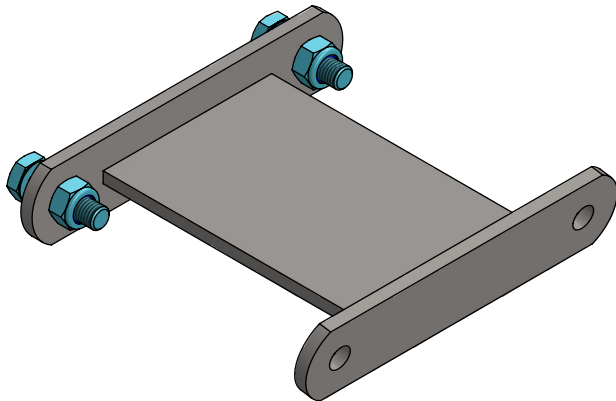

set voerhekbevest. hout

spinder

DAIRY HOUSING CONCEPTS

Nummer: 02916x0-O

Maateenheid: mm

Datum: 7-3-2018

Tekening blijft ons eigendom en mag niet gekopieerd, aan derden getoond of op andere wijze worden gebruikt. Aan de gegevens op deze tekening kunnen geen rechten worden ontleend.