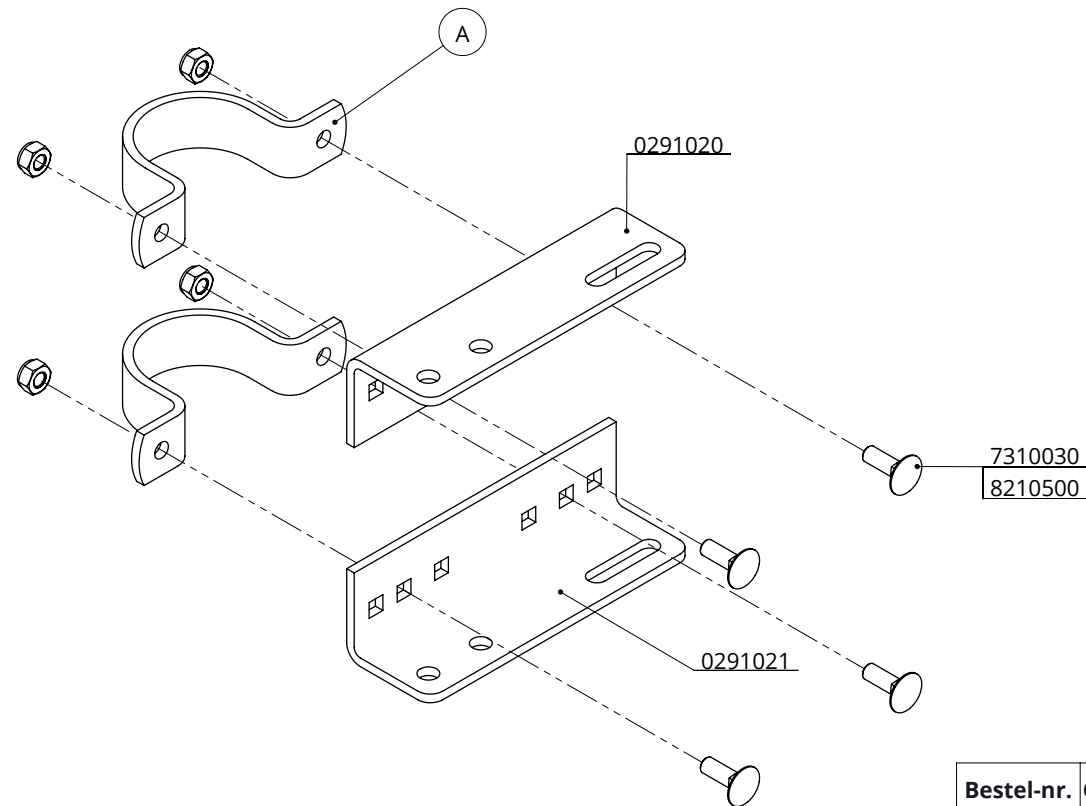

Bestel-nr.	Omschrijving	A
0291200	stel voerhekbevest. 5-10/2,5"	0418025
0291210	stel voerhekbevest. 5-10/2"	0418020
0291220	stel voerhekbevest. 5-10/3"	0418030
0291280	stel voerhekbevest. 5-10/80x80	0418080
0291282	stel voerhekbevest. 5-10/80x140	0418140

Bestel-nr.	Omschrijving	Aantal
0291020	hoekstuk voerh.bev. boven 5-10	1
0291021	hoekstuk voerh.bev. onder 5-10	1
7310030	slotbout M10x30 verz.	4
8210500	zelfb. nyloc moer M10 verz.	4
A	kapbeugel	2

stel voerhekbevest. 5-10

spinder
DAIRY HOUSING CONCEPTS

Nummer:	02912xx-O
Maateenheid:	mm
Datum:	17-4-2015

Tekening blijft ons eigendom en mag niet gekopieerd, aan derden getoond of op andere wijze worden gebruikt. Aan de gegevens op deze tekening kunnen geen rechten worden ontleend.