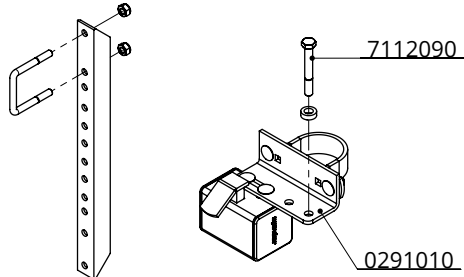

0291010

0291011

0290060

7112080

A

Bestel-nr.	Omschrijving	Aantal
0230085	stelring voor bedieningsbuis zweeds vh	2
0290010	scharnierstang 100 cm	1
0290032	hoekijzer voor hangband	2
0290055	samenstelling voerhek sluiting	2
0290060	vulplaat voor voerhek sluiting	2
0290071	vk.buis tgv voerhek sluiting	1
0291010	hoekstuk voerh.bev boven 0-5	1
0291011	hoekstuk voerh.bev onder 0-5	1
0292105	samenst. bedieningsh. ondersl.	1
0418025	kapbeugel 2,5"	2
0453086	draadbeugel M10/1"x85 verz.	2
0466086	draadbeugel M10/60x85 verz.	2
1106800	afdekkap 80x80	4
1140960	borgveer voor voerhek sluiting	1
7112025	zesk.bout M12x25 8.8 verz	1
7112080	zesk.bout M12x80 8.8 verz	1
7112090	zesk.bout m12x90 8.8 verz	1
7112820	stelschroef M12x20 verzinkt	2
7310030	slotbout M10x30 8.8 verz	8
8210500	zelfb.nyloc moer M10 verz.	16
8212500	zelfb.nyloc moer M12 verz.	1

draaisel zweeds zelfsl. met snelsluiting

DAIRY HOUSING CONCEPTS

Nummer: 0290380-O

Maateenheid: mm

Datum: 11-3-2019

Tekening blijft ons eigendom en mag niet gekopieerd, aan derden getoond of op andere wijze worden gebruikt. Aan de gegevens op deze tekening kunnen geen rechten worden ontleend.