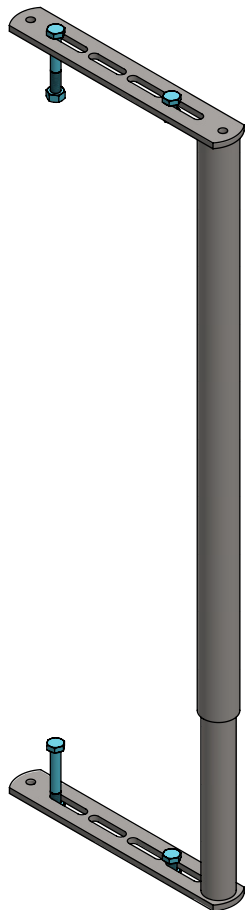

bedieningshendel zweeds zelfsl.

spinder
DAIRY HOUSING CONCEPTS

Nummer: 0292100-0

Maateenheid: mm

Datum: 25-4-2016

Tekening blijft ons eigendom en mag niet gekopieerd, aan derden getoond of op andere wijze worden gebruikt. Aan de gegevens op deze tekening kunnen geen rechten worden ontleend.