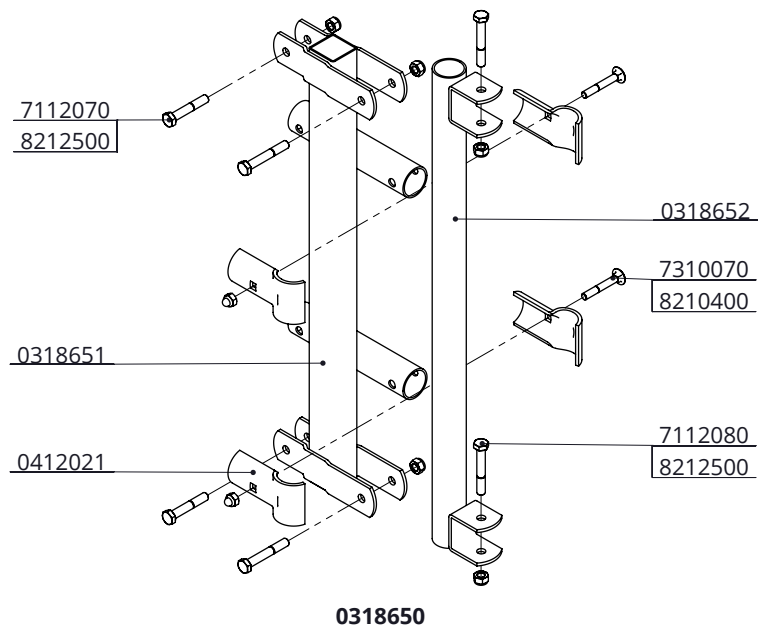

NL	voor 22.72	Bestel-nr.	Omschrijving	Aantal
		0318651	bevestigingsdeel zelfsl.vh/vvh 22.72	1
		0318652	draaipunt voor afsch.hek 79cm	1
		0318653	montageset verpl.hek zelfs/veiligh. vh	1

	voor 24.72	Bestel-nr.	Omschrijving	Aantal
		0318652	draaipunt voor afsch.hek 79cm	1
		0318653	montageset verpl.hek zelfs/veiligh. vh	1
		0318851	bevestigingsdeel veiligh.vh 24.72	1

draaipunt voor afsch.hek 79cm

Bestel-nr.	Omschrijving	Aantal
0412021	schaal voor t-klem 1,5"x1,5"	4
7112070	zesk.bout M12x70 8.8 verz	2
7112080	zesk.bout M12x80 8.8 verz	4
7310070	slotbout m10x70 8.8 verz	2
8210400	zelfb.dopmoer M10 verz.	2
8212500	zelfb.nyloc moer M12 verz.	6

Bevestiging aan zelfsl.vh/vvh		
  DAIRY HOUSING CONCEPTS	Nummer:	0318X50-O
	Maateenheid:	mm
	Datum:	23-3-2018

Tekening blijft ons eigendom en mag niet gekopieerd, aan derden getoond of op andere wijze worden gebruikt. Aan de gegevens op deze tekening kunnen geen rechten worden ontleend.