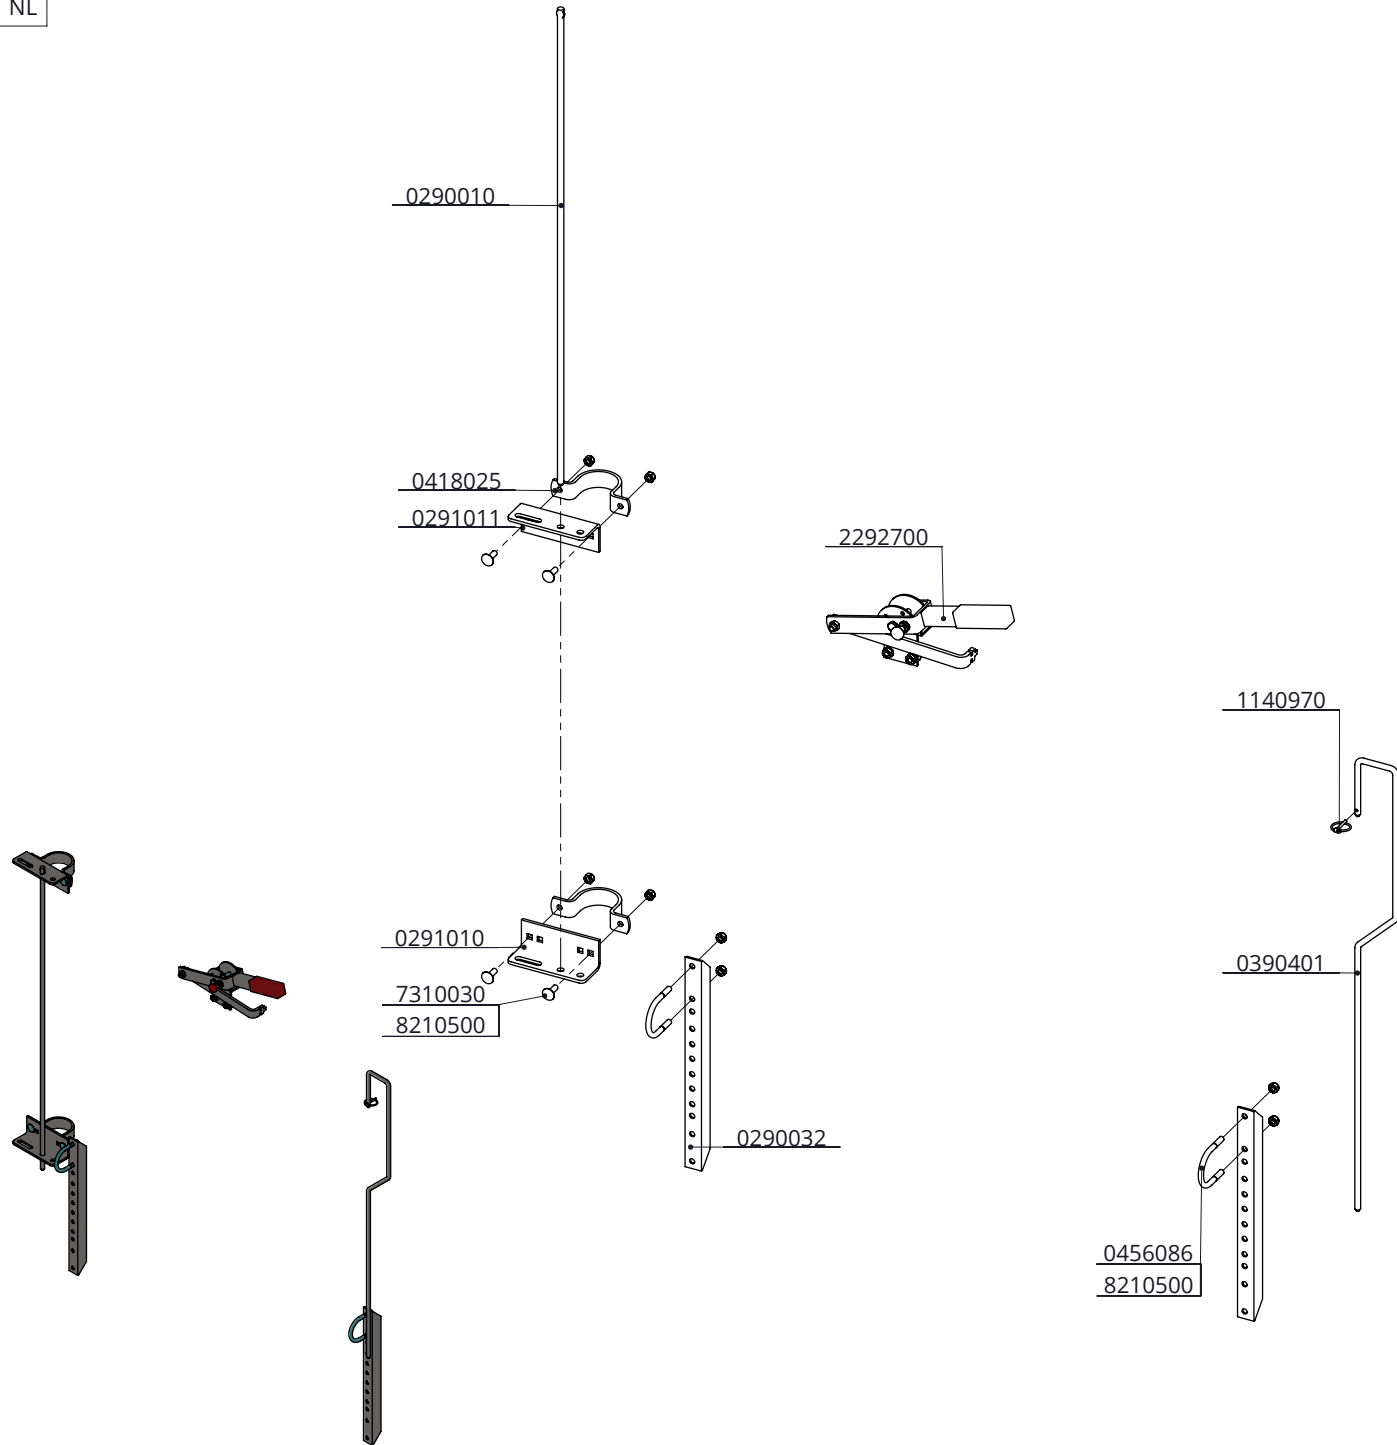

Bestel-nr.	Omschrijving	Aantal
0290010	scharnierstang 100 cm	1
0290032	hoekijzer voor hangband	2
0291010	hoekstuk voerh.bev boven 0-5	1
0291011	hoekstuk voerh.bev onder 0-5	1
0390401	sluitstang 100 cm, excl. borgpen	1
0418025	kapbeugel 2,5"	2
0456086	draadbeugel m10/2"x90 verz.	2
1140970	borgpen r4,5 nr.280	1
2292700	bedieningshendel veiligheids voerhek	1
7310030	slotbout M10x30 8.8 verz	4
8210500	zelfb.nyloc moer M10 verz.	8