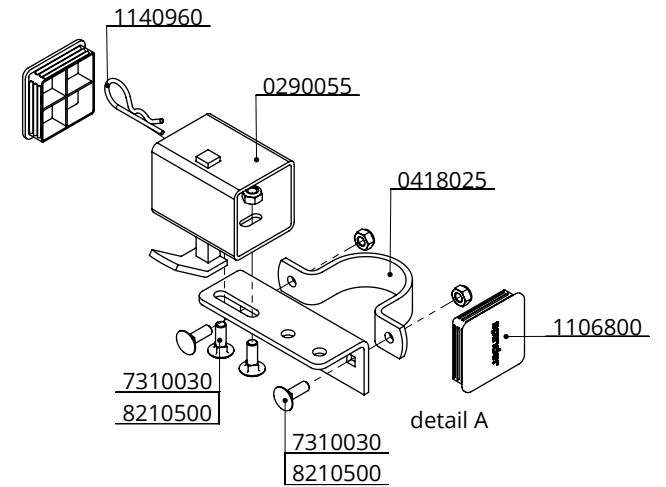

7310030
8210500

7310030
8210500

detail A

1106800

Bestel-nr.	Omschrijving	Aantal
0290010	scharnierstang 100 cm	1
0290032	hoekijzer voor hangband	2
0290055	samenstelling voerhek sluiting	2
0290060	vulring M12 DIN7989	2
0290071	vk.buis tgv voerhek sluiting	1
0291010	hoekstuk voerh.bev boven 0-5	1
0291011	hoekstuk voerh.bev onder 0-5	1
0418025	kapbeugel 2,5"	2
0455076	draadbeugel M10/1,5"x75 verz.	2
1106800	afdekkap 80x80	4
1140960	borgveer voor voerhek sluiting	1
2292680	bedieningshendel binnensluiser 2012	1
7112025	zesk.tapbout M12x25 8.8 verz	1
7112080	zesk.bout M12x80 8.8 verz	1
7112100	zesk.bout M12x100 8.8 verz	1
7310030	slotbout M10x30 8.8 verz	8
8210500	zelfb.nyloc moer M10 verz.	12
8212500	zelfb.nyloc moer M12 verz.	1