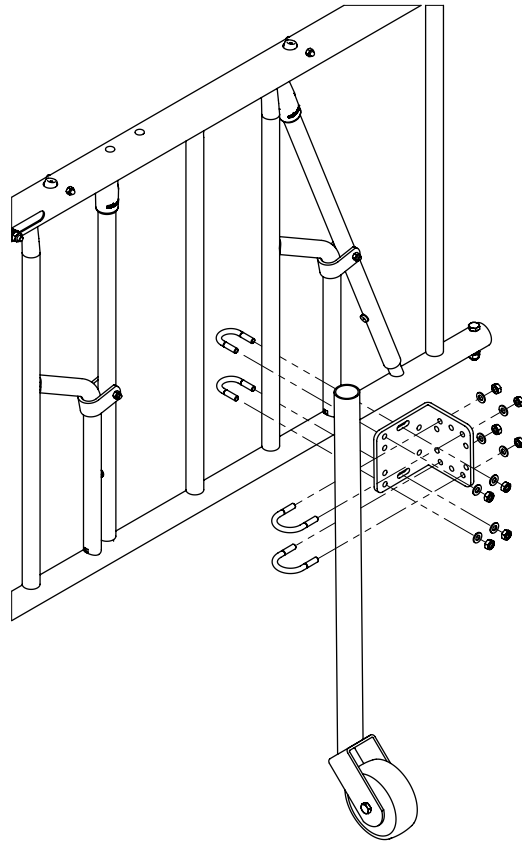

N.B: Na montage van het steunwiel de 1,5" bevestigingsbuis inkorten tot vlak boven de bevestigingsplaat.