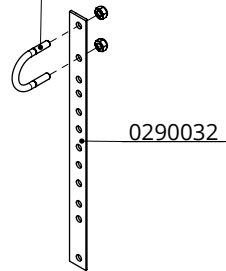

0455076
8210500

0290032