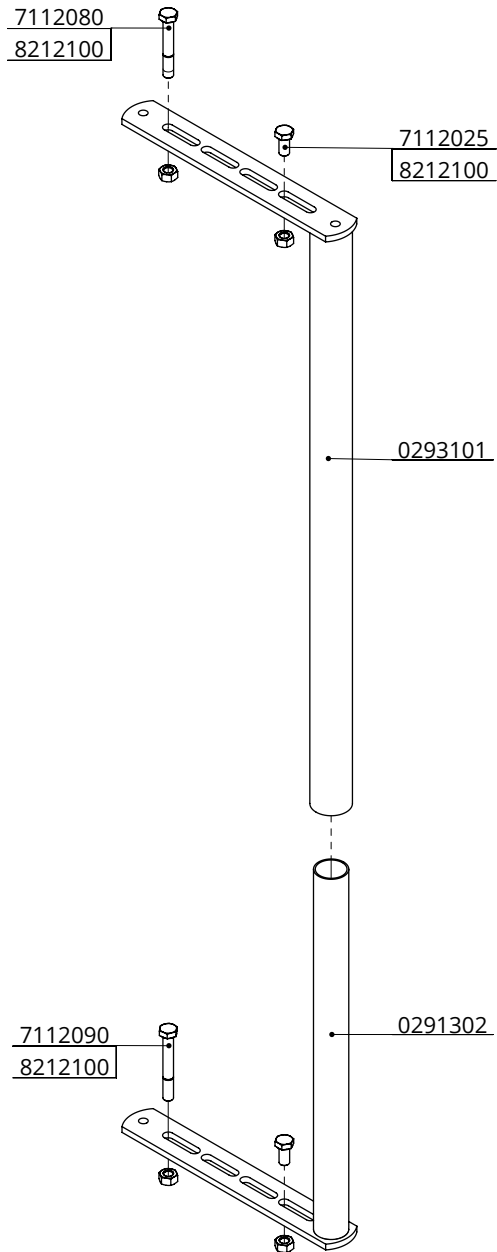

bedieningshendel zweeds zelfsl.

spinder
DAIRY HOUSING CONCEPTS

Nummer: 0292100-0

Maateenheid: mm

Datum: 25-4-2016

Tekening blijft ons eigendom en mag niet gekopieerd, aan derden getoond of op andere wijze worden gebruikt. Aan de gegevens op deze tekening kunnen geen rechten worden ontleend.