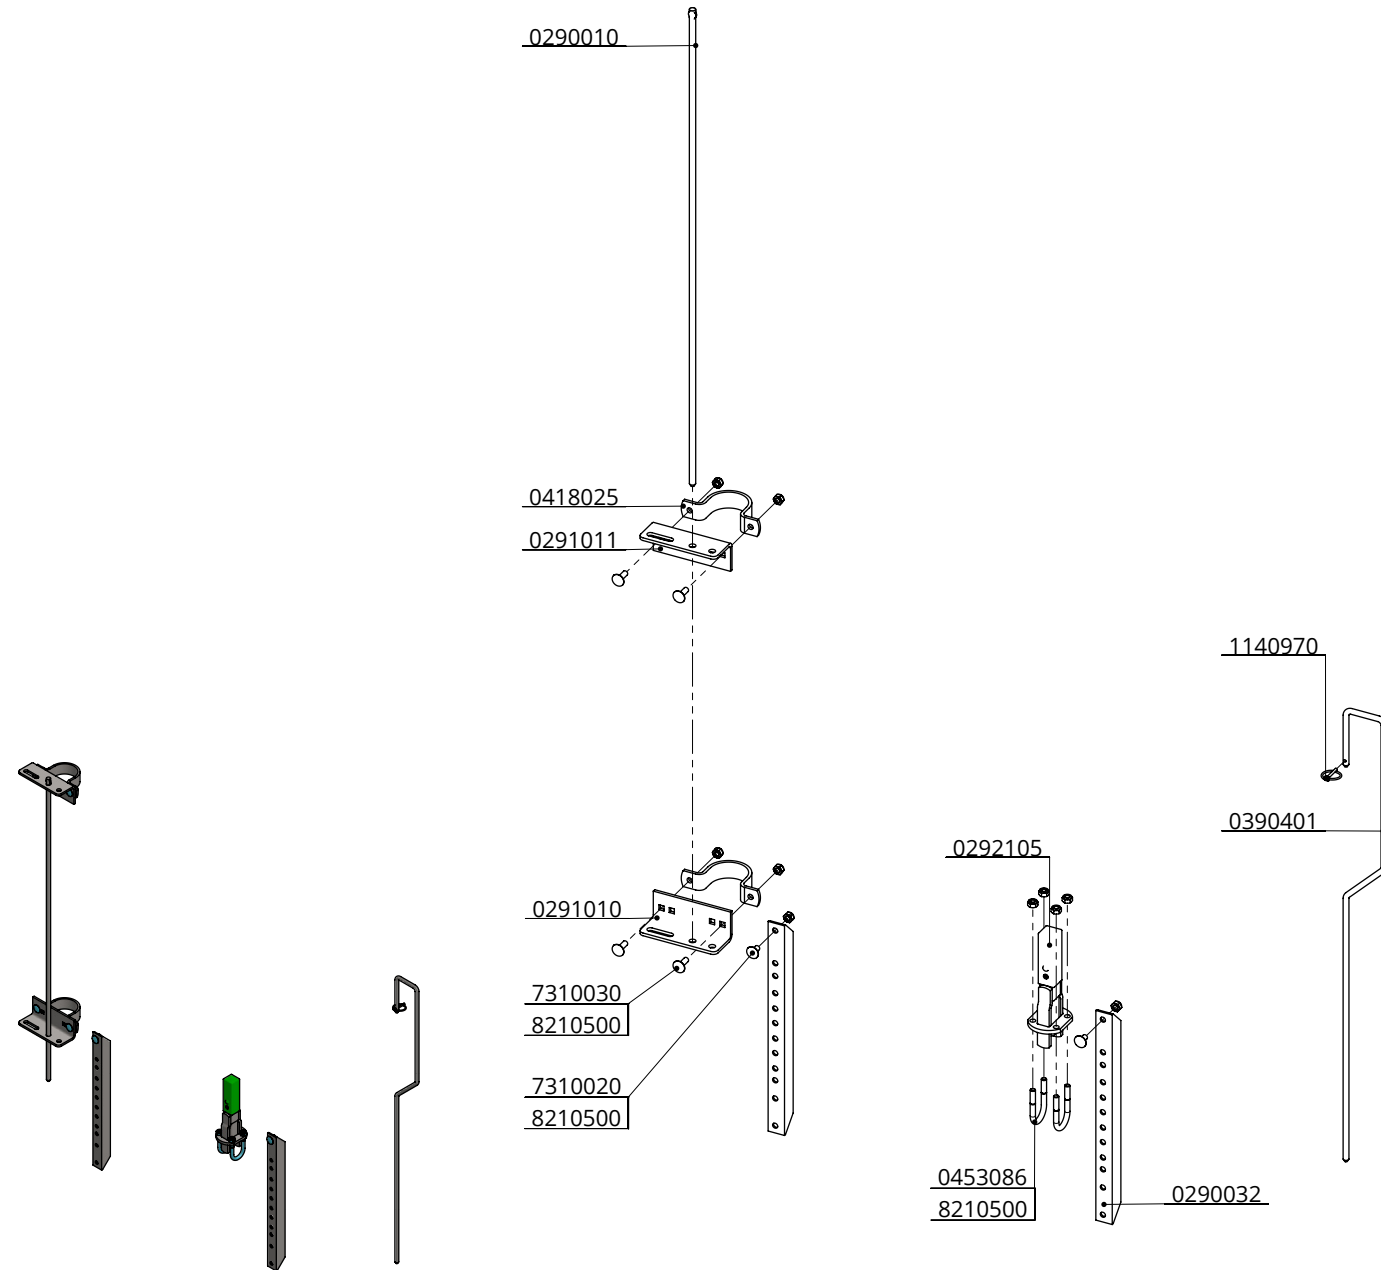

Bestel-nr.	Omschrijving	Aantal
0290010	scharnierstang 100 cm	1
0290032	hoekijzer voor hangband	2
0291010	hoekstuk voerh.bev boven 0-5	1
0291011	hoekstuk voerh.bev onder 0-5	1
0292105	samenst. bedieningsh. ondersl.	1
0390401	sluitstang 100 cm, excl. borgpen	1
0418025	kapbeugel 2,5"	2
0453086	draadbeugel M10/1"x85 verz.	2
1140970	borgpen r4,5 nr.280	1
7310020	slotbout M10x20 8.8 verz	2
7310030	slotbout M10x30 8.8 verz	4
8210500	zelfb.nyloc moer M10 verz.	10

draaisel zweeds vvh met sluitstang

spinder
DAIRY HOUSING CONCEPTS

Nummer:	0290305-O
Maateenheid:	mm
Datum:	10-2-2016

Tekening blijft ons eigendom en mag niet gekopieerd, aan derden getoond of op andere wijze worden gebruikt. Aan de gegevens op deze tekening kunnen geen rechten worden ontleend.