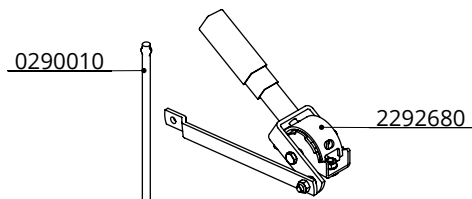

0455076
8210500

0290032

7112100

0291011

0290060

7112025
8212500

7112080

0290071

7310030
8210500

7310030
8210500

detail A

1106800

Bestel-nr.	Omschrijving	Aantal
0290010	scharnierstang 100 cm	1
0290032	hoekijzer voor hangband	2
0290055	samenstelling voerhek sluiting	2
0290060	vulring M12 DIN7989	2
0290071	vk.buis tgv voerhek sluiting	1
0291010	hoekstuk voerh.bev boven 0-5	1
0291011	hoekstuk voerh.bev onder 0-5	1
0418025	kapbeugel 2,5"	2
0455076	draadbeugel M10/1,5"x75 verz.	2
1106800	afdekkap 80x80	4
1140960	borgveer voor voerhek sluiting	1
2292680	bedieningshendel binnensluiser 2012	1
7112025	zesk.tapbout M12x25 8.8 verz	1
7112080	zesk.bout M12x80 8.8 verz	1
7112100	zesk.bout M12x100 8.8 verz	1
7310030	slotbout M10x30 8.8 verz	8
8210500	zelfb.nyloc moer M10 verz.	12
8212500	zelfb.nyloc moer M12 verz.	1

draaisel zelfsl vh met snelsluiting 2012

spinder
DAIRY HOUSING CONCEPTS

Nummer: 0290285-0

Maateenheid: mm

Datum: 16-9-2015

Tekening blijft ons eigendom en mag niet gekopieerd, aan derden getoond of op andere wijze worden gebruikt. Aan de gegevens op deze tekening kunnen geen rechten worden ontleend.