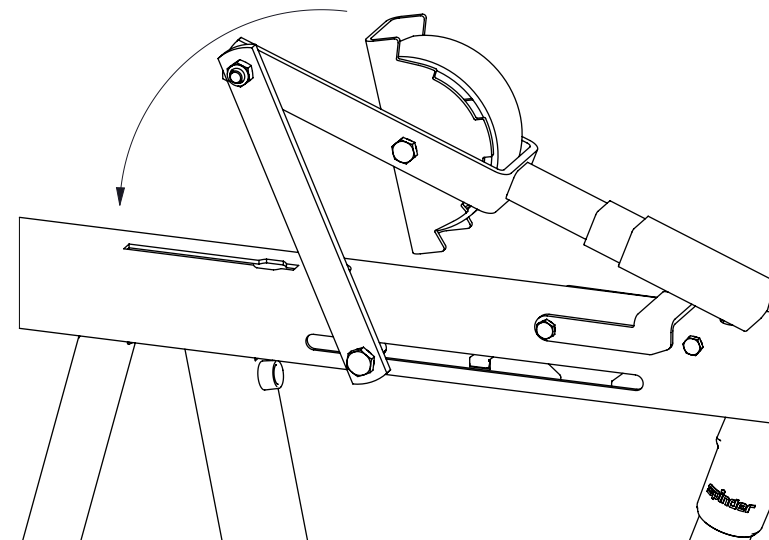

Stap 3

Breng met een draaiende en tegelijkertijd drukkende beweging de bout (22.92.550) met spanstift in de bedieningshendel. De spanstift moet in de bedieningshendel zitten.