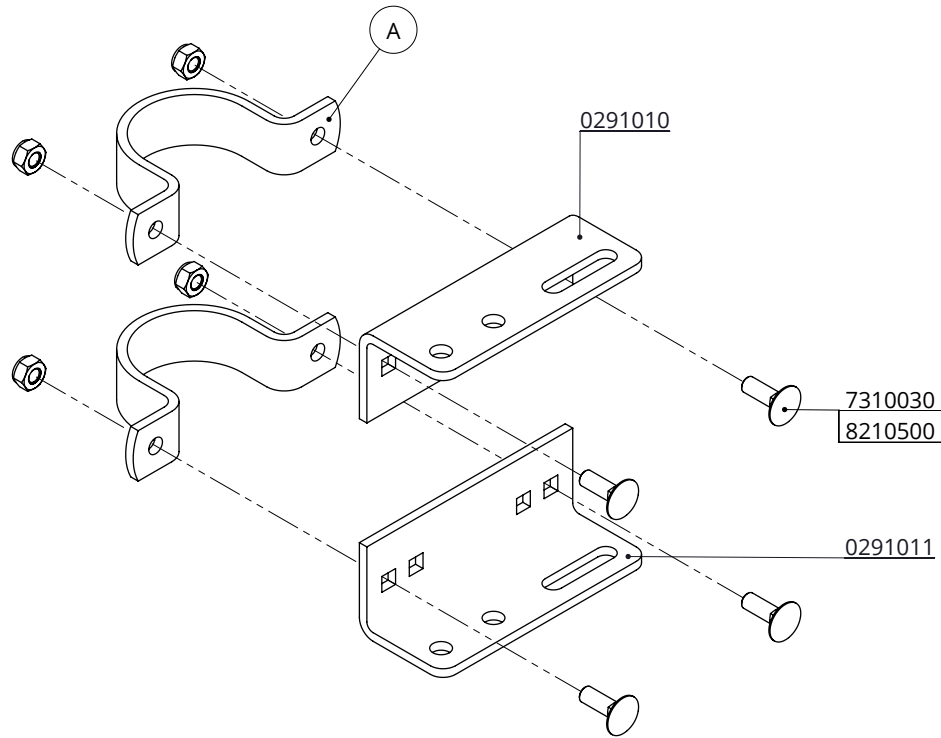

Bestel-nr.	Omschrijving	A
0291100	stel voerhekbevest. 0-5/2,5"	0418025
0291110	stel voerhekbevest. 0-5/2"	0418020
0291120	stel voerhekbevest. 0-5/3"	0418030
0291180	stel voerhekbevest. 0-5/80x80	0418080
0291182	stel voerhekbevest. 0-5/80x140	0418140

bestel nr.	omschrijving	Aantal
0291010	hoekstuk voerh.bev boven 0-5	1
0291011	hoekstuk voerh.bev onder 0-5	1
7310030	slotbout M10x30 8.8 verz	4
8210500	zelfb.nyloc moer M10 verz.	4
A	kapbeugel	2

stel voerhekbevest. 0-5

spinder
DAIRY HOUSING CONCEPTS

Nummer:	02911xx-O
Maateenheid:	mm
Datum:	17-4-2015

Tekening blijft ons eigendom en mag niet gekopieerd, aan derden getoond of op andere wijze worden gebruikt. Aan de gegevens op deze tekening kunnen geen rechten worden ontleend.