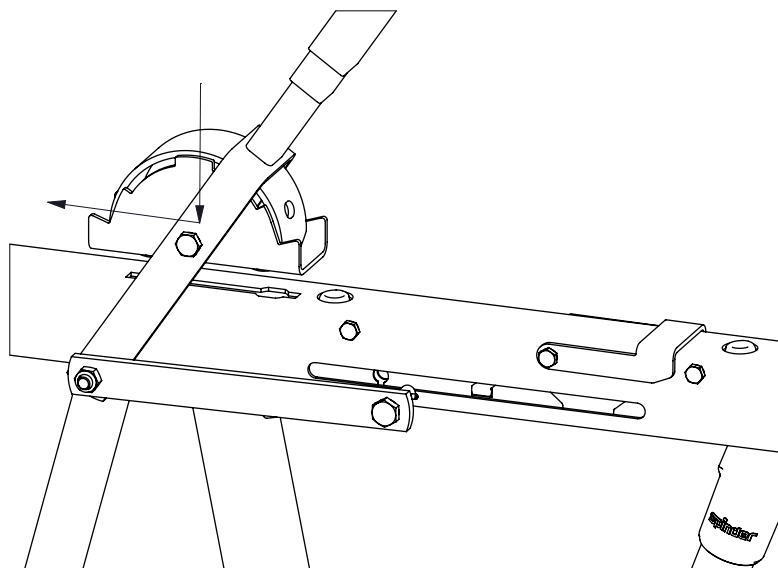

Stap 4

Breng de 2 loshangende slotbouten in het bovenprofiel en schuif deze **naar het eind** van het sleufgat, en draai de moeren vast.