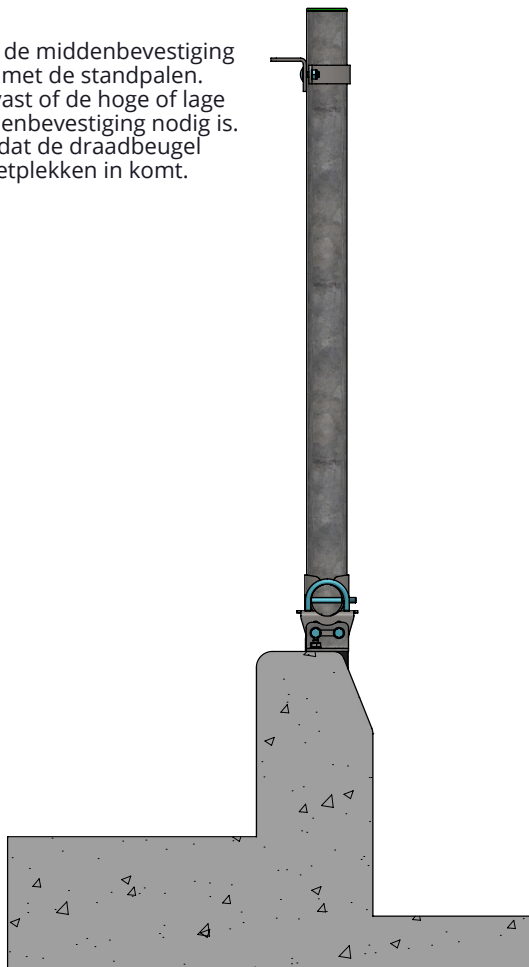

Het hart van de middenbevestiging in lijn zetten met de standpalen.
Bepaal ook vast of de hoge of lage variant middenbevestiging nodig is.
Zorg ervoor dat de draadbeugel tussen 2 vreetplekken in komt.