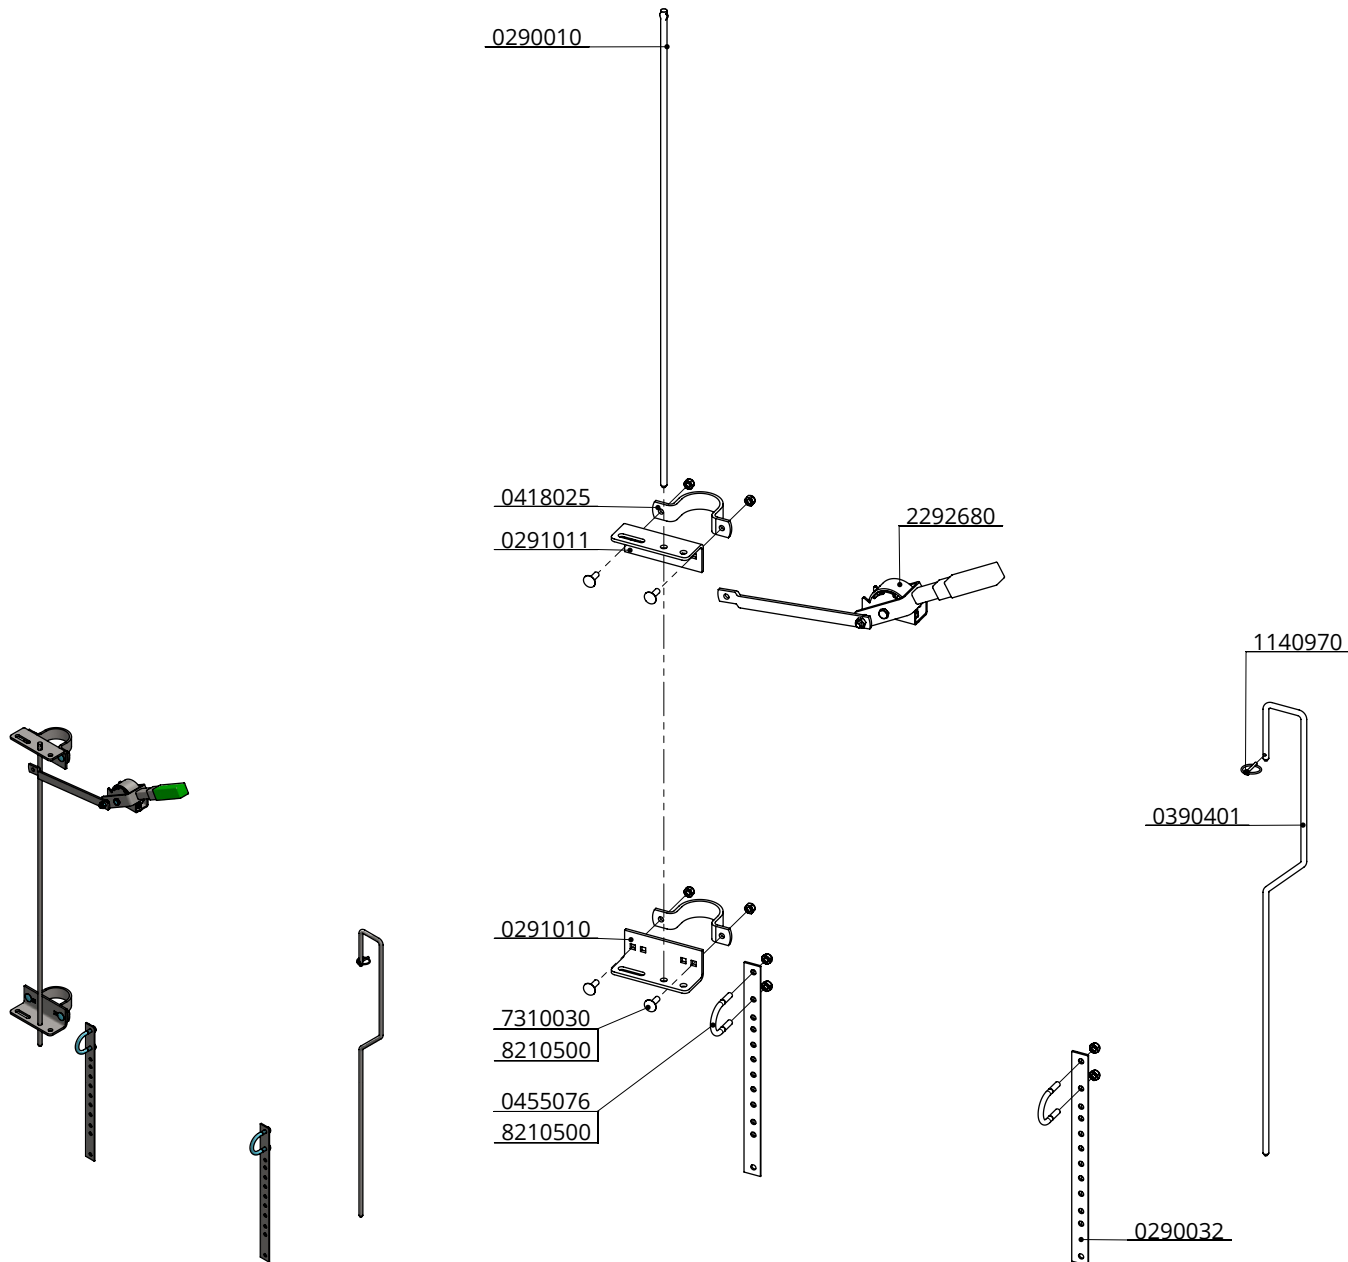

Bestel-nr.	Omschrijving	A
0290180	draaislot diag. voerhek met snelsluiting	0290010
0290190	draaislot palisade vh. met snelsluiting	0290015

Bestel-nr.	Omschrijving	Aantal
0290032	hoekijzer voor hangband	2
0290055	samenstelling voerhek sluiting	2
0290071	vk.buis tgv voerhek sluiting	2
0291010	hoekstuk voerh.bev boven 0-5	1
0291011	hoekstuk voerh.bev onder 0-5	1
0418025	kapbeugel 2,5"	2
0455076	draadbeugel M10/1,5"x75 verz.	2
1106800	afdekkap 80x80	4
1140960	borgveer voor voerhek sluiting	1
1141840	stelring met stelschroef 14x25x12mm	2
7112025	zesk.tapbout M12x25 8.8 verz	2
7112080	zesk.bout M12x80 8.8 verz	2
7310030	slotbout M10x30 8.8 verz	8
8210500	zelfb.nyloc moer M10 verz.	12
8212500	zelfb.nyloc moer M12 verz.	2
A	scharnierstang	1

draaislot voerhek met snelsluiting

spinder

DAIRY HOUSING CONCEPTS

Nummer: 02901x0-O

Maateenheid: mm

Datum: 9-9-2019

Tekening blijft ons eigendom en mag niet gekopieerd, aan derden getoond of op andere wijze worden gebruikt. Aan de gegevens op deze tekening kunnen geen rechten worden ontleend.

Bestel-nr.	Omschrijving	Aantal
0290010	scharnierstang 100 cm	1
0290032	hoekijzer voor hangband	2
0291010	hoekstuk voerh.bev boven 0-5	1
0291011	hoekstuk voerh.bev onder 0-5	1
0390401	sluitstang 100 cm, excl. borgpen	1
0418025	kapbeugel 2,5"	2
0455076	draadbeugel M10/1,5"x75 verz.	2
1140970	borgpen r4,5 nr.280	1
2292680	bedieningshendel binnensluiter 2012	1
7310030	slotbout M10x30 8.8 verz	4
8210500	zelfb.nyloc moer M10 verz.	8