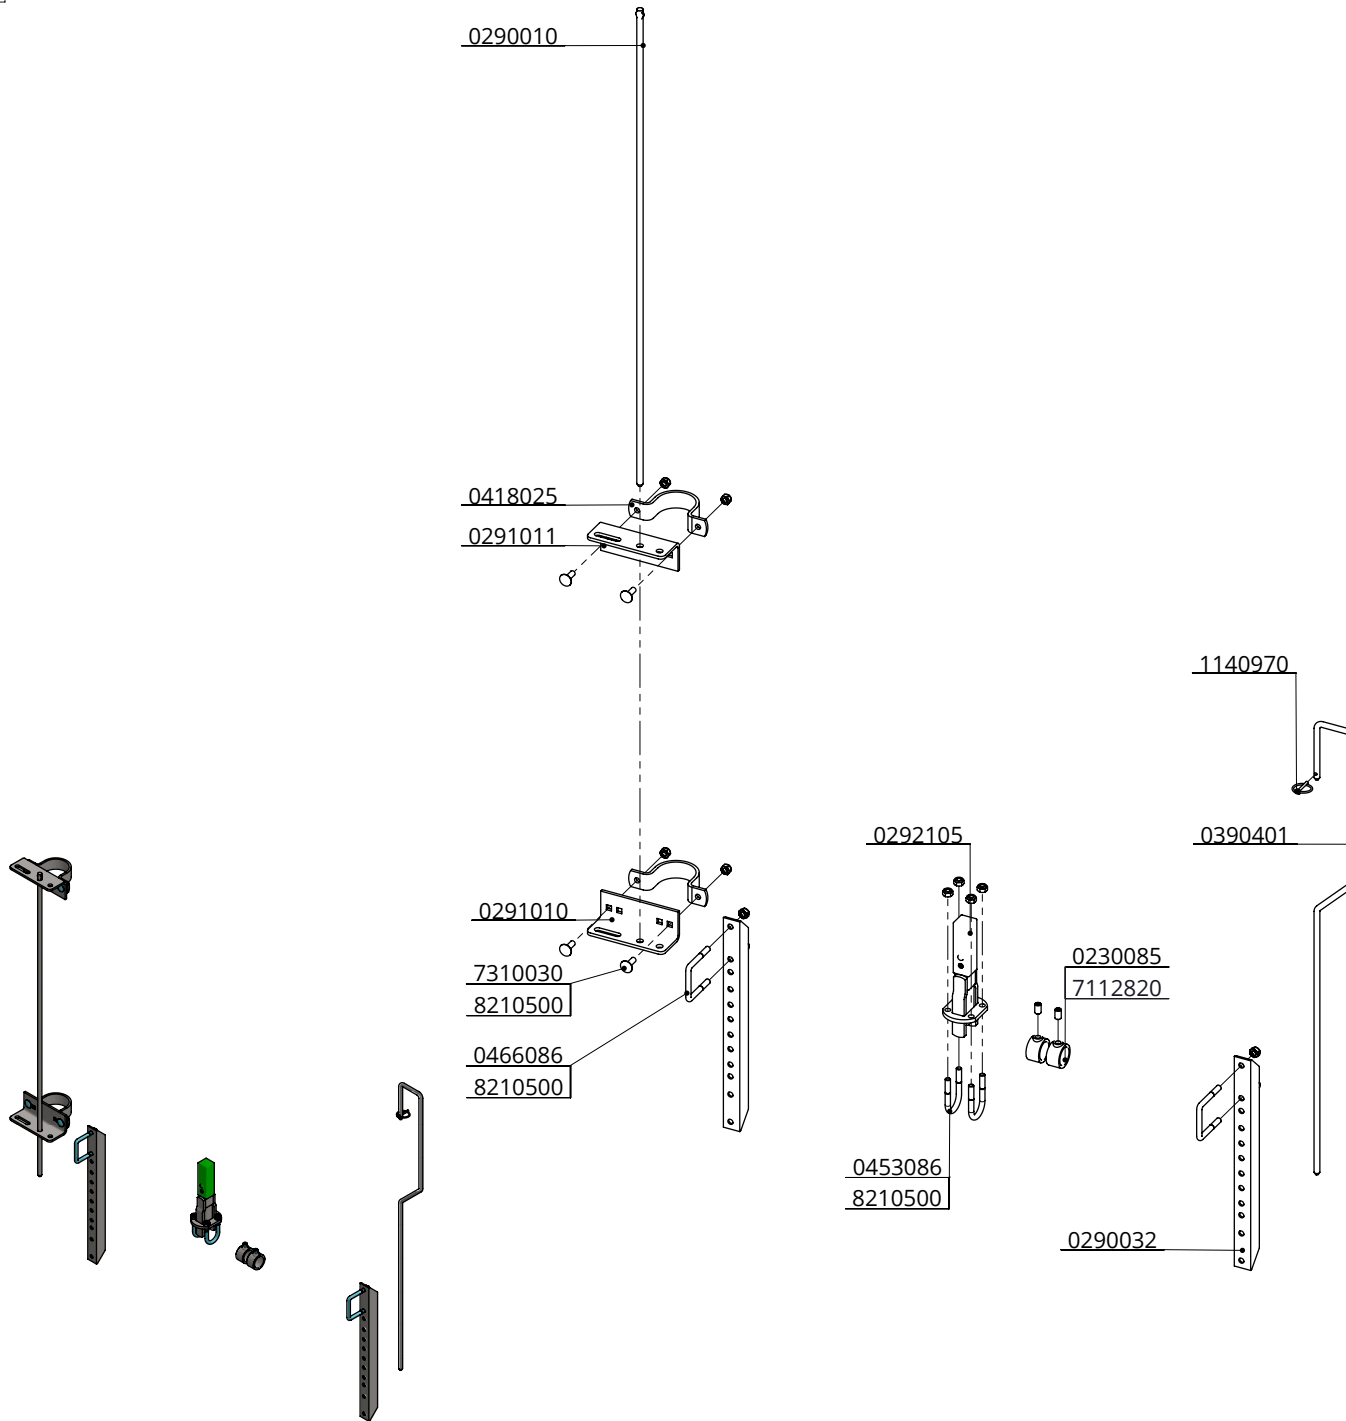

draaisel zelfsl vh met snelsluiting 2012

spinder
DAIRY HOUSING CONCEPTS

Nummer: 0290285-0

Maateenheid: mm

Datum: 16-9-2015

Tekening blijft ons eigendom en mag niet gekopieerd, aan derden getoond of op andere wijze worden gebruikt. Aan de gegevens op deze tekening kunnen geen rechten worden ontleend.

Bestel-nr.	Omschrijving	Aantal
0230085	stelring voor bedieningsbuis zweeds vh	2
0290010	scharnierstang 100 cm	1
0290032	hoekijzer voor hangband	2
0291010	hoekstuk voerh.bev boven 0-5	1
0291011	hoekstuk voerh.bev onder 0-5	1
0292105	samenst. bedieningsh. ondersl.	1
0390401	sluitstang 100 cm, excl. borgpen	1
0418025	kapbeugel 2,5"	2
0453086	draadbeugel M10/1"x85 verz.	2
0466086	draadbeugel M10/60x85 verz.	2
1140970	borgpen r4,5 nr.280	1
7112820	stelschroef M12x20 verzinkt	2
7310030	slotbout M10x30 8.8 verz	4
8210500	zelfb.nyloc moer M10 verz.	12