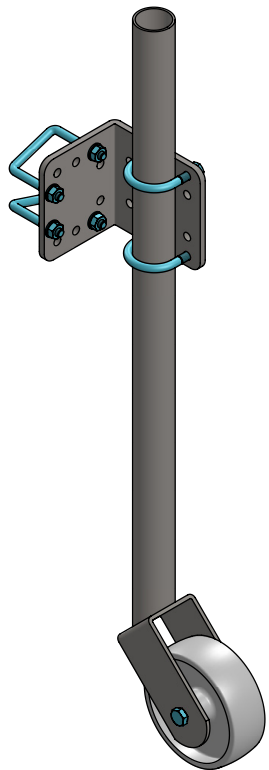

Bestel-nr.	Omschrijving	Aantal
0290905	bevestigingsplaat voor steunwiel	1
0290945	samenstelling steunwiel	1
0455076	draadbeugel M10/1,5"x75 verz.	2
0466086	draadbeugel M10/60x85 verz.	2
8210100	zesk.moer M10 verz	8
8310100	sluitring M10 (10x21x2) verz.	8

steunwiel, bevest. aan vk50

spinder
DAIRY HOUSING CONCEPTS

Nummer: 0290975-O

Maateenheid: mm

Datum: 12-8-2015

Tekening blijft ons eigendom en mag niet gekopieerd, aan derden getoond of op andere wijze worden gebruikt. Aan de gegevens op deze tekening kunnen geen rechten worden ontleend.