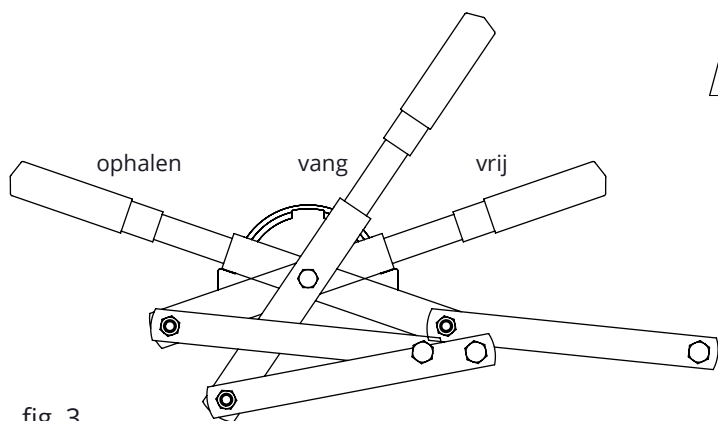

fig. 1

fig. 2

fig. 3

fig. 4

bedieningshendel vhh, model 2011

spinder

DAIRY HOUSING CONCEPTS

Nummer: 2292500-A