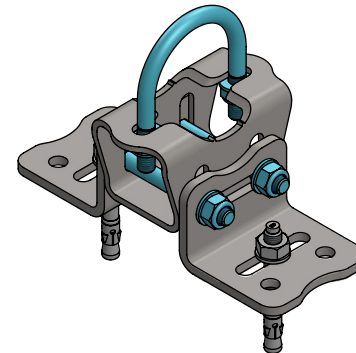

Bestel-nr.	Omschrijving	Aantal
0456086	draadbeugel m10/2"x90 verz.	1
1111220	betonanker, thermisch verzinkt - M10x86	2
2472081	koker voor middenbevestiging	1
2472082	hoekstuk middenbevestiging	2
7110090	zesk.bout M10x90 8.8 verz	2
8210500	zelfb.nyloc moer M10 verz.	4
8310100	sluitring M10 (10x21x2)	6

middenbevestiging voerhek 2" onderbuis

spinder
DAIRY HOUSING CONCEPTS

Nummer: 2472080-O

Maateenheid: mm

Datum: 6-6-2019

Tekening blijft ons eigendom en mag niet gekopieerd, aan derden getoond of op andere wijze worden gebruikt. Aan de gegevens op deze tekening kunnen geen rechten worden ontleend.