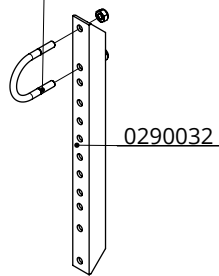

0290032

7112100