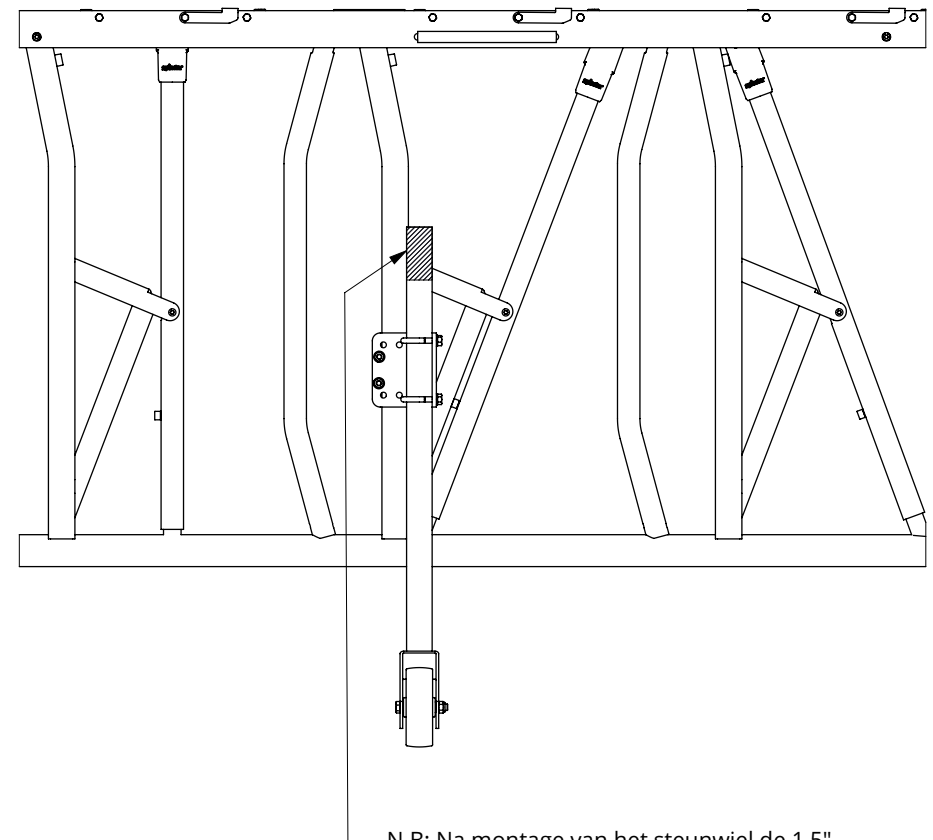

steunwiel, bevest. aan vk50

spinder
DAIRY HOUSING CONCEPTS

Nummer: 0290975-O

Maateenheid: mm

Datum: 12-8-2015

Tekening blijft ons eigendom en mag niet gekopieerd, aan derden getoond of op andere wijze worden gebruikt. Aan de gegevens op deze tekening kunnen geen rechten worden ontleend.