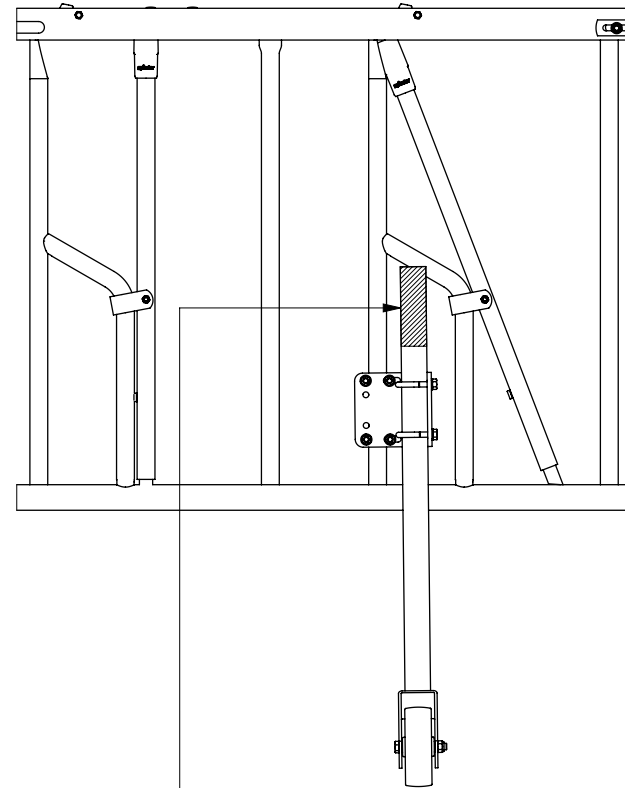

N.B: Na montage van het steunwiel de 1,5" bevestigingsbuis inkorten tot vlak boven de bevestigingsplaat.