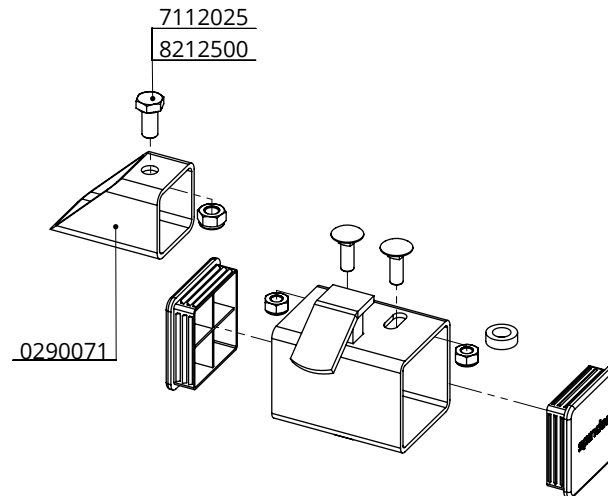

hangband

spinder
DAIRY HOUSING CONCEPTS

Nummer: 02900xx

Maateenheid: mm

Datum: 5-9-2019

Tekening blijft ons eigendom en mag niet gekopieerd, aan derden getoond of op andere wijze worden gebruikt.
Aan de gegevens op deze tekening kunnen geen rechten worden ontleend.