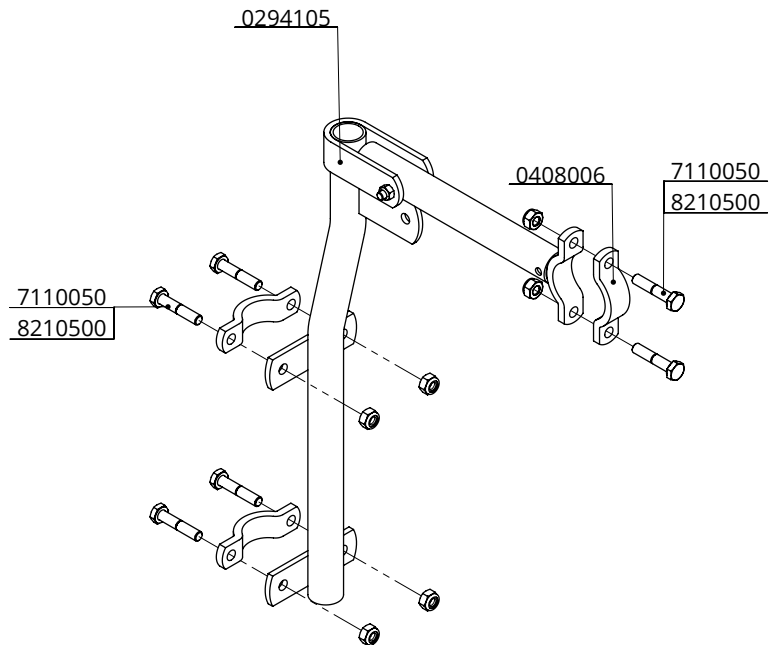

Voor spijlen 1"