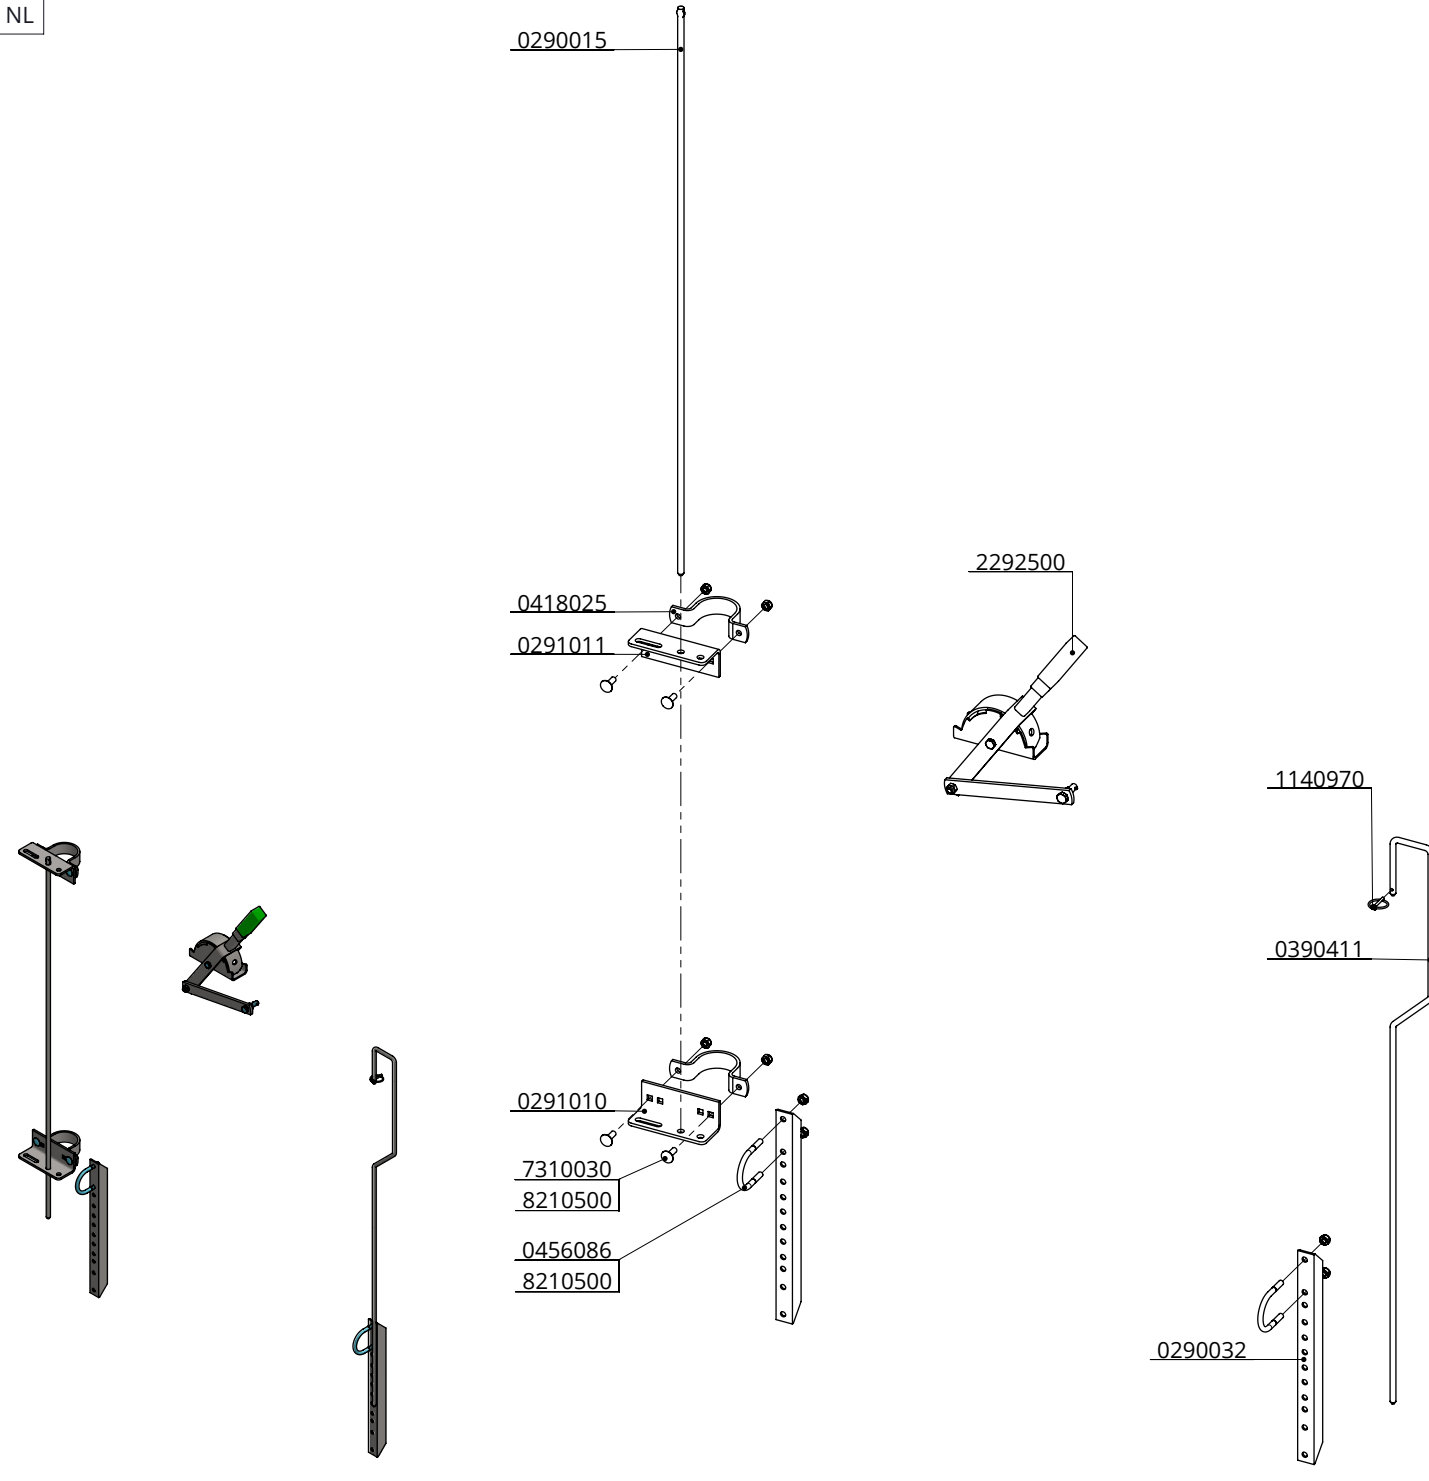

draaiset veilig.vh. met snelsluiting

spinder
DAIRY HOUSING CONCEPTS

Nummer: 029078x-O

Maateenheid: mm

Datum: 9-9-2019

Tekening blijft ons eigendom en mag niet gekopieerd, aan derden getoond of op andere wijze worden gebruikt. Aan de gegevens op deze tekening kunnen geen rechten worden ontleend.