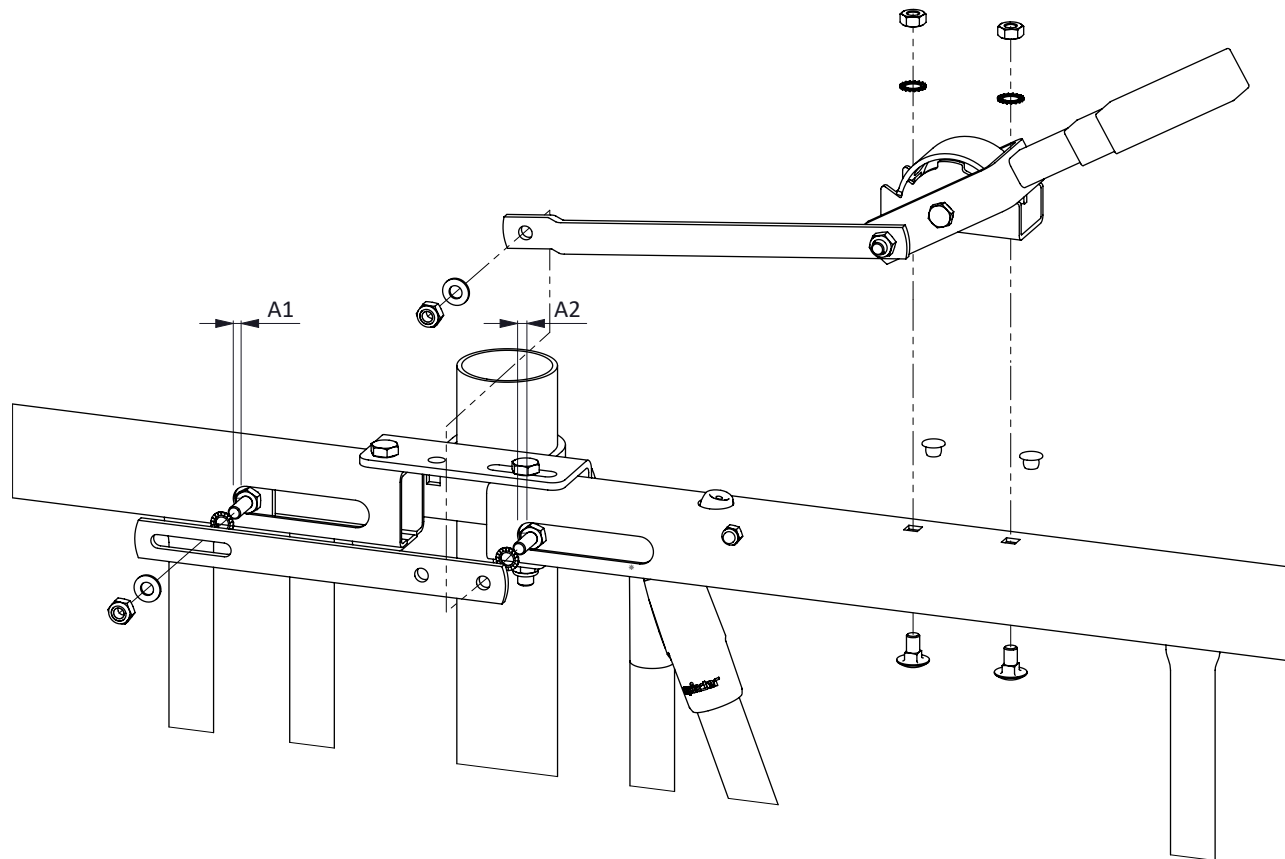

Bij de vierkante gaten in het bovenprofiel van het voerhek:

Ter bevestiging van de montageplaat twee slotbouten M10x20 aanbrengen in de vierkante gaten van het bovenprofiel. Voor het plaatsen van de bedieningsarm, eerst de koppelstrip aanbrengen. De zelfborgende moer niet vast aandraaien!

Bij montage met sleufgat:

Verwijder de kunststof strip. Schuif dan de bedieningshendel met de slotbouten in de gleuf, en draai de moeren aan.

Door de montage van de bedieningshendel ontstaat maat A1. Bij het doorkoppelen van voerhekelementen deze maat handhaven, (A1=A2)

bedieningshendel binnensluiser 2012

spinder

DAIRY HOUSING CONCEPTS

Nummer: 2292680-A

Maateenheid: mm

Datum: 20-10-2015

Tekening blijft ons eigendom en mag niet gekopieerd, aan derden getoond of op andere wijze worden gebruikt. Aan de gegevens op deze tekening kunnen geen rechten worden ontleend.