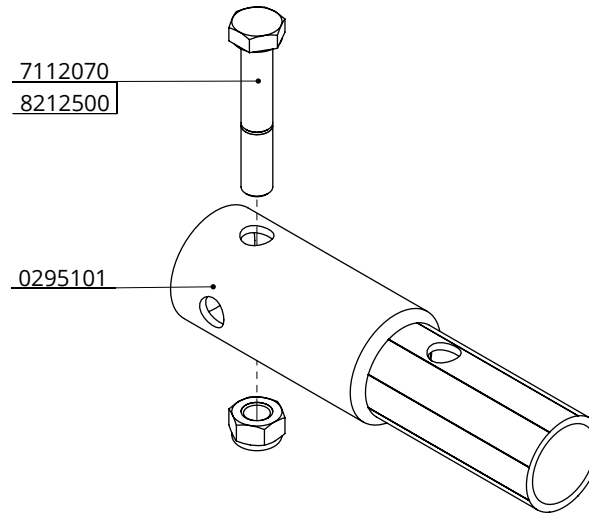

Bestel-nr.	Omschrijving	Aantal
0295101	verlengstuk voor voerh 1,5"x10 cm	2
7112070	zesk.bout M12x70 8.8 verz	2
8212500	zelfb.nyloc moer M12 verz.	2

verlengset diag voerh 10 cm

spinder
DAIRY HOUSING CONCEPTS

Nummer: 0295100-O

Maateenheid: mm

Datum: 23-11-2015

Tekening blijft ons eigendom en mag niet gekopieerd, aan derden getoond of op andere wijze worden gebruikt. Aan de gegevens op deze tekening kunnen geen rechten worden ontleend.