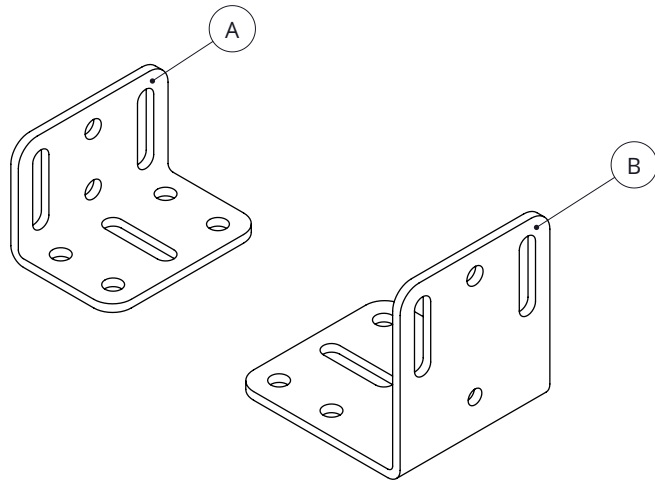

Bestel-nr.	Omschrijving	A	B
0291505	stel voerhekbevest. tussen st. 0-7 cm	0291501	0291501
0291515	stel voerhekbevest. tussen st. 5-12 cm	0291501	0291502
0291525	stel voerhekbevest. tussen st. 10-17 cm	0291502	0291502