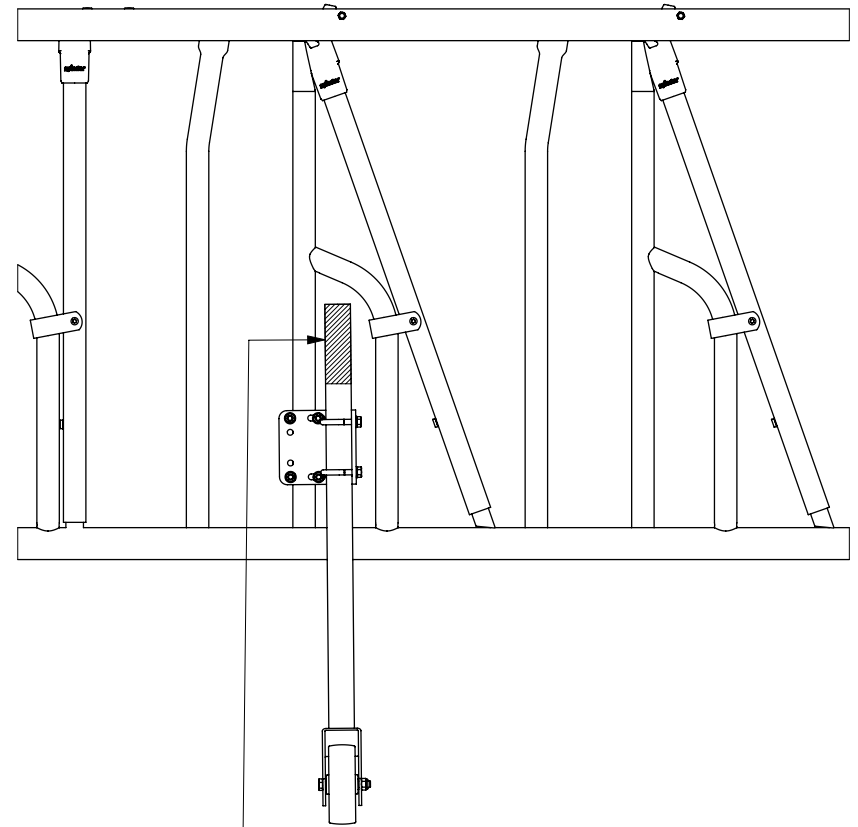

steunwiel, bevest. aan 5/4"

spinder
DAIRY HOUSING CONCEPTS

Nummer: 0290960-O

Maateenheid: mm

Datum: 12-8-2015

Tekening blijft ons eigendom en mag niet gekopieerd, aan derden getoond of op andere wijze worden gebruikt. Aan de gegevens op deze tekening kunnen geen rechten worden ontleend.