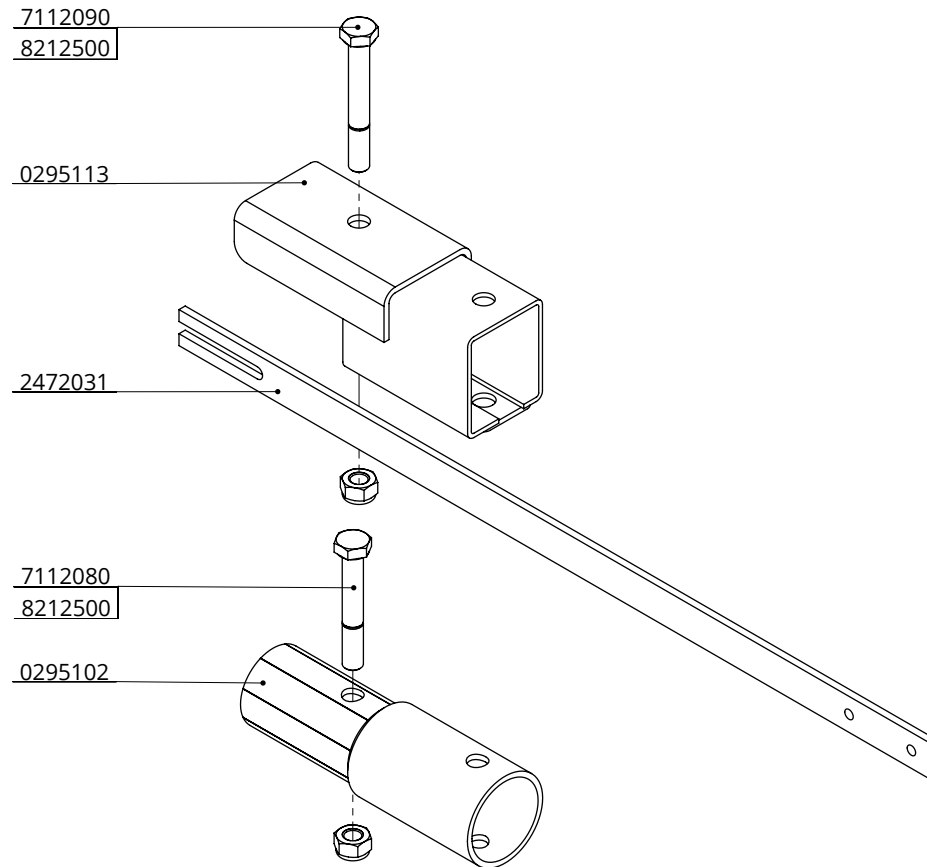

verlengset diag voerh 10 cm

spinder
DAIRY HOUSING CONCEPTS

Nummer: 0295150-O

Maateenheid: mm

Datum: 23-11-2015

Tekening blijft ons eigendom en mag niet gekopieerd, aan derden getoond of op andere wijze worden gebruikt. Aan de gegevens op deze tekening kunnen geen rechten worden ontleend.