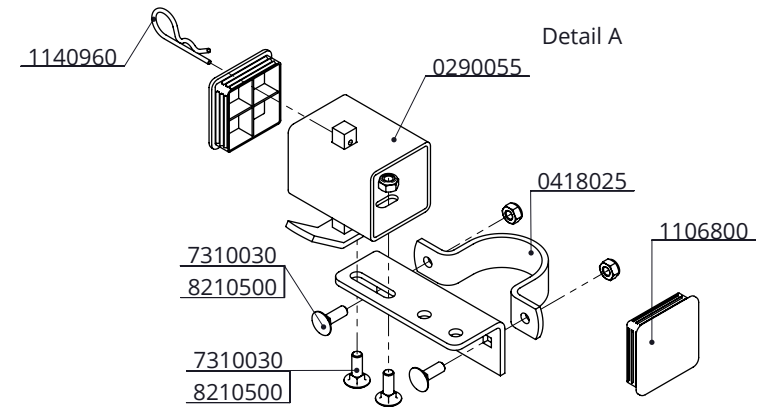

draaisel zweeds zelfsl. met sluitstang

spinder
DAIRY HOUSING CONCEPTS

Nummer: 0290300-O
Maateenheid: mm
Datum: 20-11-2015

Bestel-nr.	Omschrijving	Aantal
0290010	scharnierstang 100 cm	1
0290032	hoekijzer voor hangband	2
0291010	hoekstuk voerh.bev boven 0-5	1
0291011	hoekstuk voerh.bev onder 0-5	1
0292105	samenst. bedieningsh. ondersl.	1
0390401	sluitstang 100 cm, excl. borgpen	1
0418025	kapbeugel 2,5"	2
0453086	draadbeugel M10/1"x85 verz.	2
1140970	borgpen r4,5 nr.280	1
7310020	slotbout M10x20 8.8 verz	2
7310030	slotbout M10x30 8.8 verz	4
8210500	zelfb.nyloc moer M10 verz.	10

0291010

0291011

0290060

7112080

A

Bestel-nr.	Omschrijving	Aantal
0230085	stelring voor bedieningsbuis zweeds vh	2
0290010	scharnierstang 100 cm	1
0290032	hoekijzer voor hangband	2
0290055	samenstelling voerhek sluiting	2
0290060	vulplaat voor voerhek sluiting	2
0290071	vk.buis tgv voerhek sluiting	1
0291010	hoekstuk voerh.bev boven 0-5	1
0291011	hoekstuk voerh.bev onder 0-5	1
0292105	samenst. bedieningsh. ondersl.	1
0418025	kapbeugel 2,5"	2
0453086	draadbeugel M10/1"x85 verz.	2
0466086	draadbeugel M10/60x85 verz.	2
1106800	afdekkap 80x80	4
1140960	borgveer voor voerhek sluiting	1
7112025	zesk.bout M12x25 8.8 verz	1
7112080	zesk.bout M12x80 8.8 verz	1
7112090	zesk.bout m12x90 8.8 verz	1
7112820	stelschroef M12x20 verzinkt	2
7310030	slotbout M10x30 8.8 verz	8
8210500	zelfb.nyloc moer M10 verz.	16
8212500	zelfb.nyloc moer M12 verz.	1