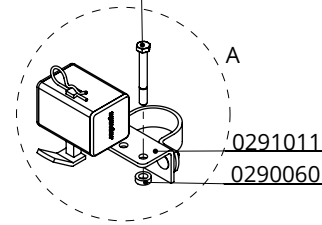

0291011

0290060