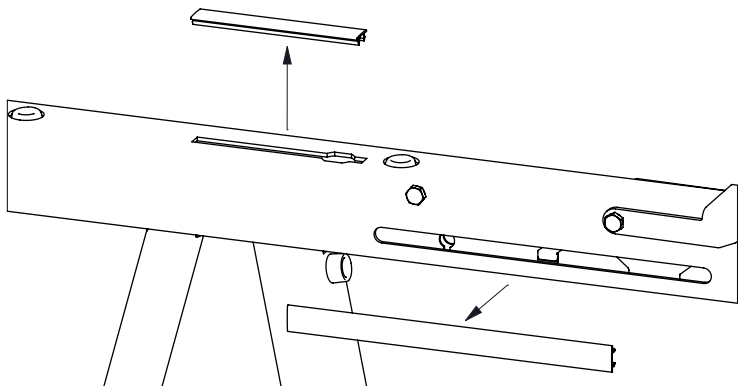

Stap 1

Verwijder de kunststof afdichtstrippen uit de voor- en bovenzijde van het hek waar u de bedieningshendel plaatsten wilt.