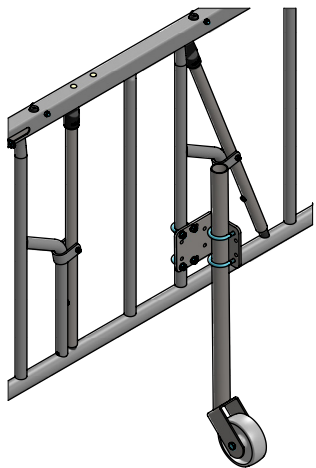

steunwiel, bevest. aan 1"

spinder
DAIRY HOUSING CONCEPTS

Nummer:	0290950-A
Maateenheid:	mm
Datum:	12-8-2015

Tekening blijft ons eigendom en mag niet gekopieerd, aan derden getoond of op andere wijze worden gebruikt. Aan de gegevens op deze tekening kunnen geen rechten worden ontleend.