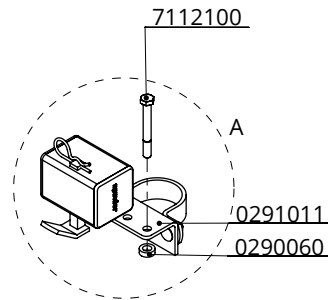

7112100

0291011

0290060