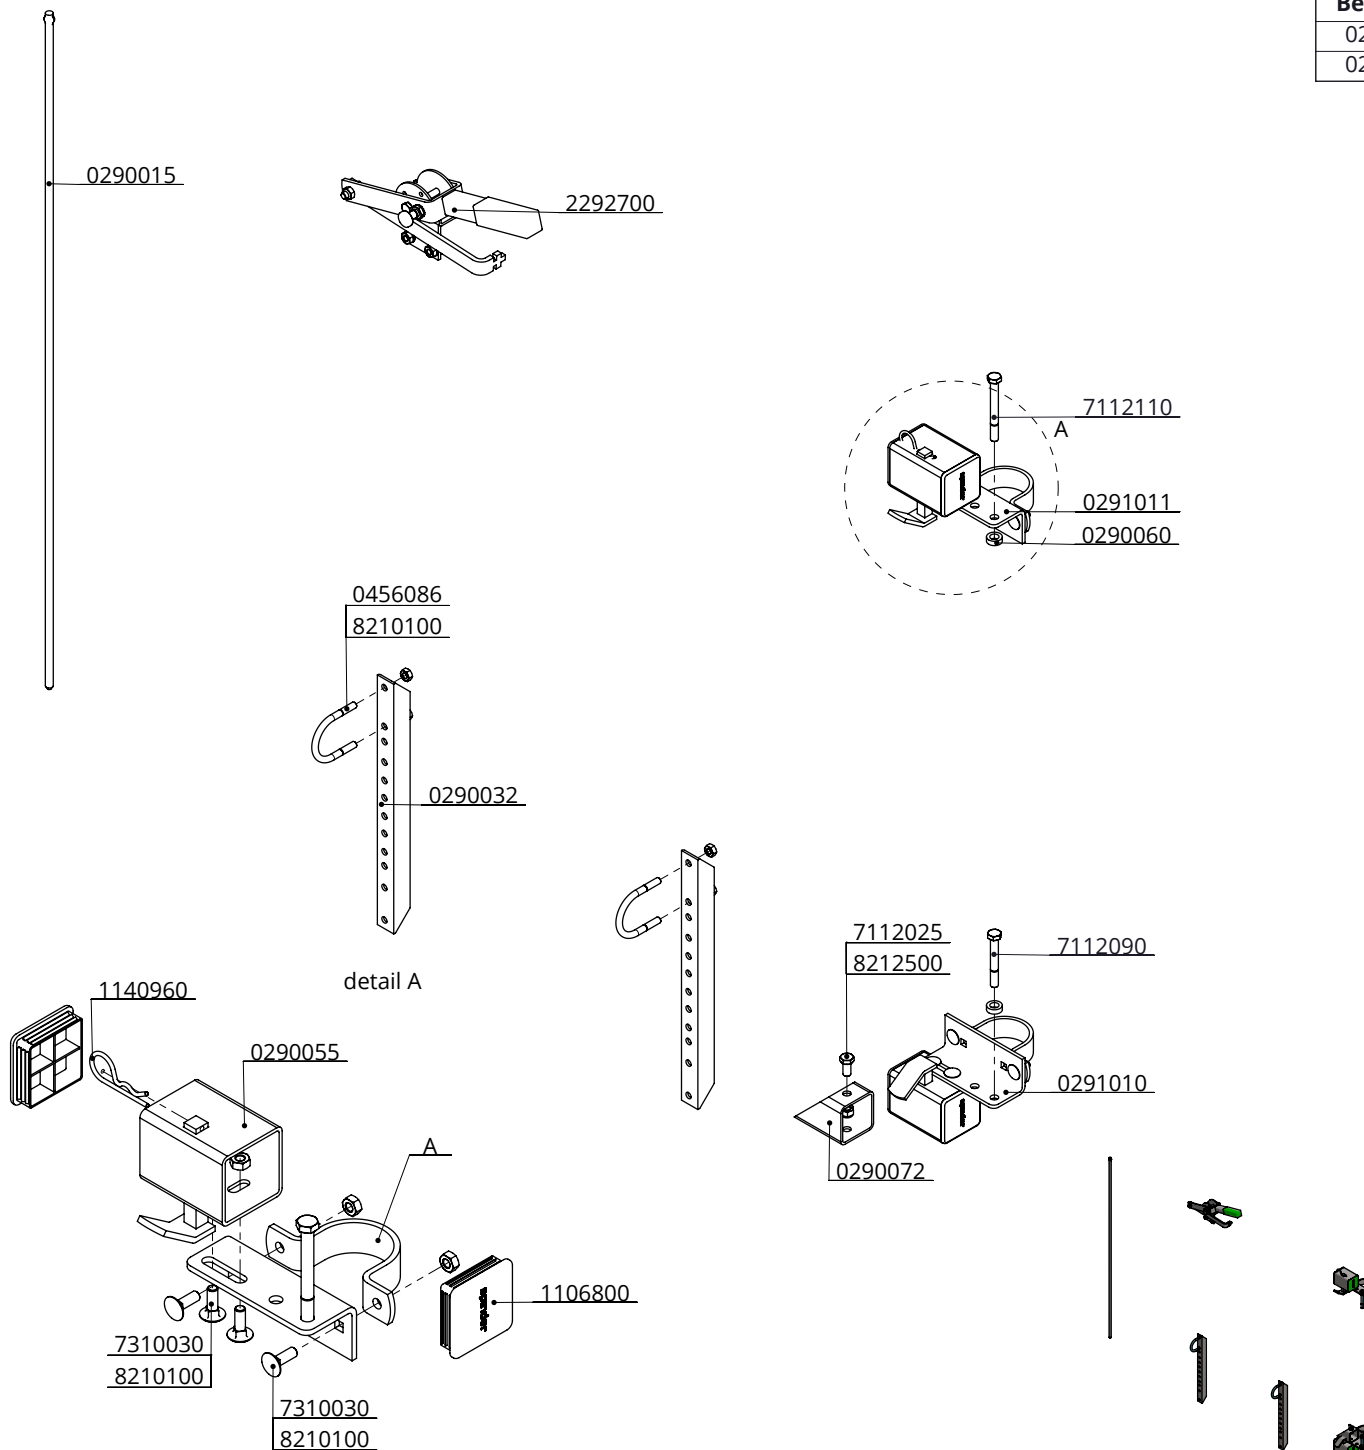

Bestel-nr.	Omschrijving	Aantal
0290010	scharnierstang 100 cm	1
0290032	hoekijzer voor hangband	2
0291010	hoekstuk voerh.bev boven 0-5	1
0291011	hoekstuk voerh.bev onder 0-5	1
0390401	sluitstang 100 cm, excl. borgpen	1
0418025	kapbeugel 2,5"	2
0456086	draadbeugel m10/2"x90 verz.	2
1140970	borgpen r4,5 nr.280	1
2292700	bedieningshendel veiligheids voerhek	1
7310030	slotbout M10x30 8.8 verz	4
8210500	zelfb.nyloc moer M10 verz.	8

draaiset veilig.vh. met sluitstang

spinder

DAIRY HOUSING CONCEPTS

Nummer: 0290700-O

Maateenheid: mm

Datum: 18-9-2017

Tekening blijft ons eigendom en mag niet gekopieerd, aan derden getoond of op andere wijze worden gebruikt. Aan de gegevens op deze tekening kunnen geen rechten worden ontleend.

Bestel-nr.	Omschrijving	A
0290780	draaiset veilig.vh. met snelsluiting	0418025
0290785	draaiset veilig.vh. aan 3" standpijp	0418030

Bestel-nr.	Omschrijving	Aantal
0290015	scharnierstang 125 cm	1
0290032	hoekijzer voor hangband	2
0290055	samenstelling voerhek sluiting	2
0290060	vulring M12 DIN7989	2
0290072	vk buis tbv voerhek sluiting 2"	1
0291010	hoekstuk voerh.bev boven 0-5	1
0291011	hoekstuk voerh.bev onder 0-5	1
0456086	draadbeugel m10/2"x90 verz.	2
1106800	afdekkap 80x80	4
1140960	borgveer voor voerhek sluiting	1
2292700	bedieningshendel veiligheids voerhek	1
7112025	zesk.tapbout M12x25 8.8 verz	1
7112090	zesk.bout M12x90 8.8 verz	1
7112110	zesk.bout M12x110 8.8 verz	1
7310030	slotbout M10x30 8.8 verz	8
8210100	zesk.moer M10 verz	12
8212500	zelfb.nyloc moer M12 verz.	1
A	kapbeugel	2