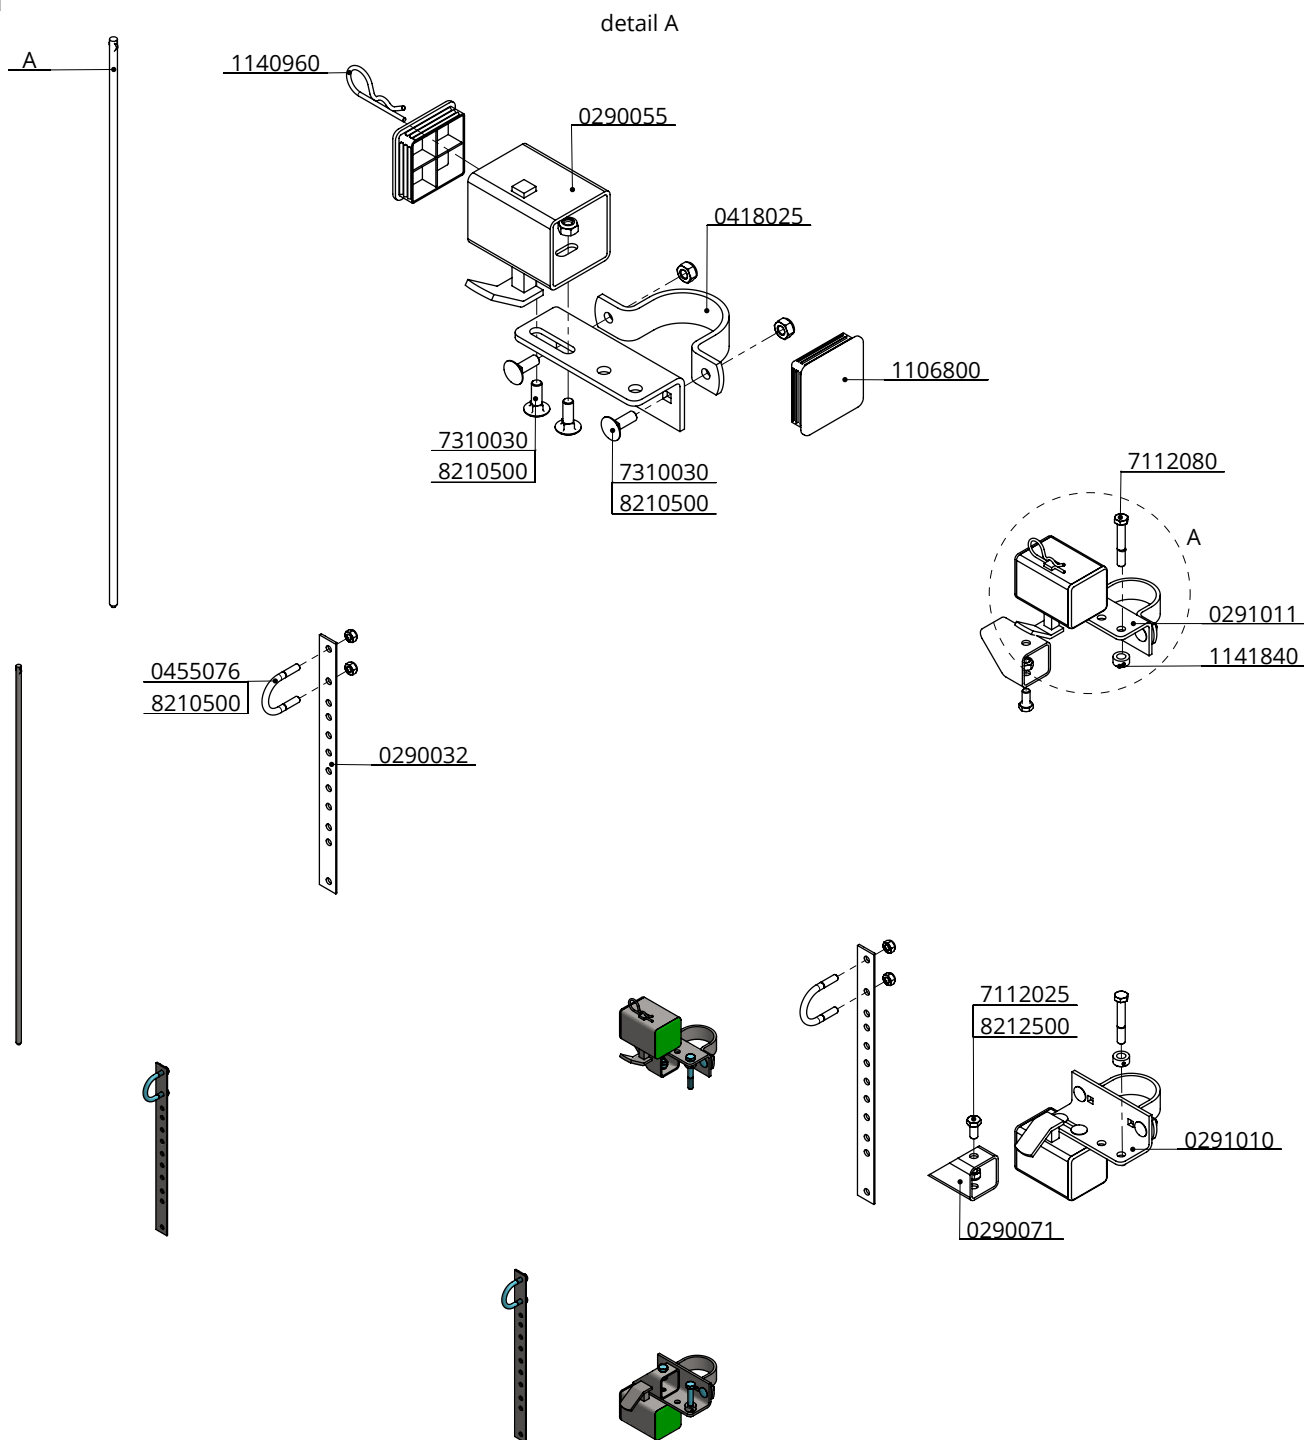

draaiset met sluitstang

spinder

DAIRY HOUSING CONCEPTS

Nummer: 029010x-O

Maateenheid: mm

Datum: 9-9-2019

Tekening blijft ons eigendom en mag niet gekopieerd, aan derden getoond of op andere wijze worden gebruikt. Aan de gegevens op deze tekening kunnen geen rechten worden ontleend.

Bestel-nr.	Omschrijving	A
0290180	draaislot diag. voerhek met snelsluiting	0290010
0290190	draaislot palisade vh. met snelsluiting	0290015

Bestel-nr.	Omschrijving	Aantal
0290032	hoekijzer voor hangband	2
0290055	samenstelling voerhek sluiting	2
0290071	vk.buis tgv voerhek sluiting	2
0291010	hoekstuk voerh.bev boven 0-5	1
0291011	hoekstuk voerh.bev onder 0-5	1
0418025	kapbeugel 2,5"	2
0455076	draadbeugel M10/1,5"x75 verz.	2
1106800	afdekkap 80x80	4
1140960	borgveer voor voerhek sluiting	1
1141840	stelring met stelschroef 14x25x12mm	2
7112025	zesk.tapbout M12x25 8.8 verz	2
7112080	zesk.bout M12x80 8.8 verz	2
7310030	slotbout M10x30 8.8 verz	8
8210500	zelfb.nyloc moer M10 verz.	12
8212500	zelfb.nyloc moer M12 verz.	2
A	scharnierstang	1