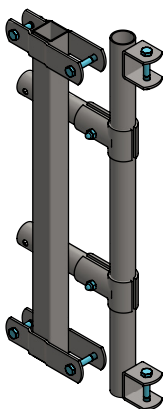

NL	voor 22.72	Bestel-nr.	Omschrijving	Aantal
		0318651	bevestigingsdeel zelfsl.vh/vvh 22.72	1
		0318652	draaipunt voor afsch.hek 79cm	1
		0318653	montageset verpl.hek zelfs/veiligh. vh	1

	voor 24.72	Bestel-nr.	Omschrijving	Aantal
		0318652	draaipunt voor afsch.hek 79cm	1
		0318653	montageset verpl.hek zelfs/veiligh. vh	1
		0318851	bevestigingsdeel veiligh.vh 24.72	1

draaipunt voor afsch.hek 79cm

Bestel-nr.	Omschrijving	Aantal
0412021	schaal voor t-klem 1,5"x1,5"	4
7112070	zesk.bout M12x70 8.8 verz	2
7112080	zesk.bout M12x80 8.8 verz	4
7310070	slotbout m10x70 8.8 verz	2
8210400	zelfb.dopmoer M10 verz.	2
8212500	zelfb.nyloc moer M12 verz.	6

Bevestiging aan zelfsl.vh/vvh		
  DAIRY HOUSING CONCEPTS	Nummer:	0318X50-O
	Maateenheid:	mm
	Datum:	23-3-2018

Tekening blijft ons eigendom en mag niet gekopieerd, aan derden getoond of op andere wijze worden gebruikt. Aan de gegevens op deze tekening kunnen geen rechten worden ontleend.