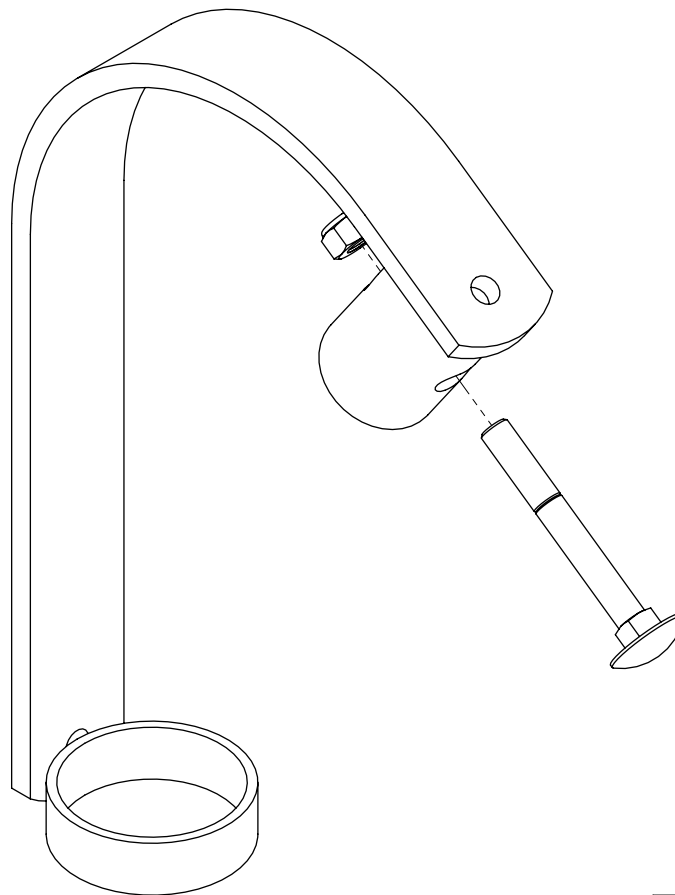

Bestel-nr.	Omschrijving	Aantal
0296021	opzetbeugel beweegb.spijl zw.voerh.	1
7306050	slotbout M6x50 4.6 verz	1
8206500	zelfb. nyloc moer M6 verz.	1

opzetbeugel beweegb.spijl zw.zelfsl

spinder
DAIRY HOUSING CONCEPTS