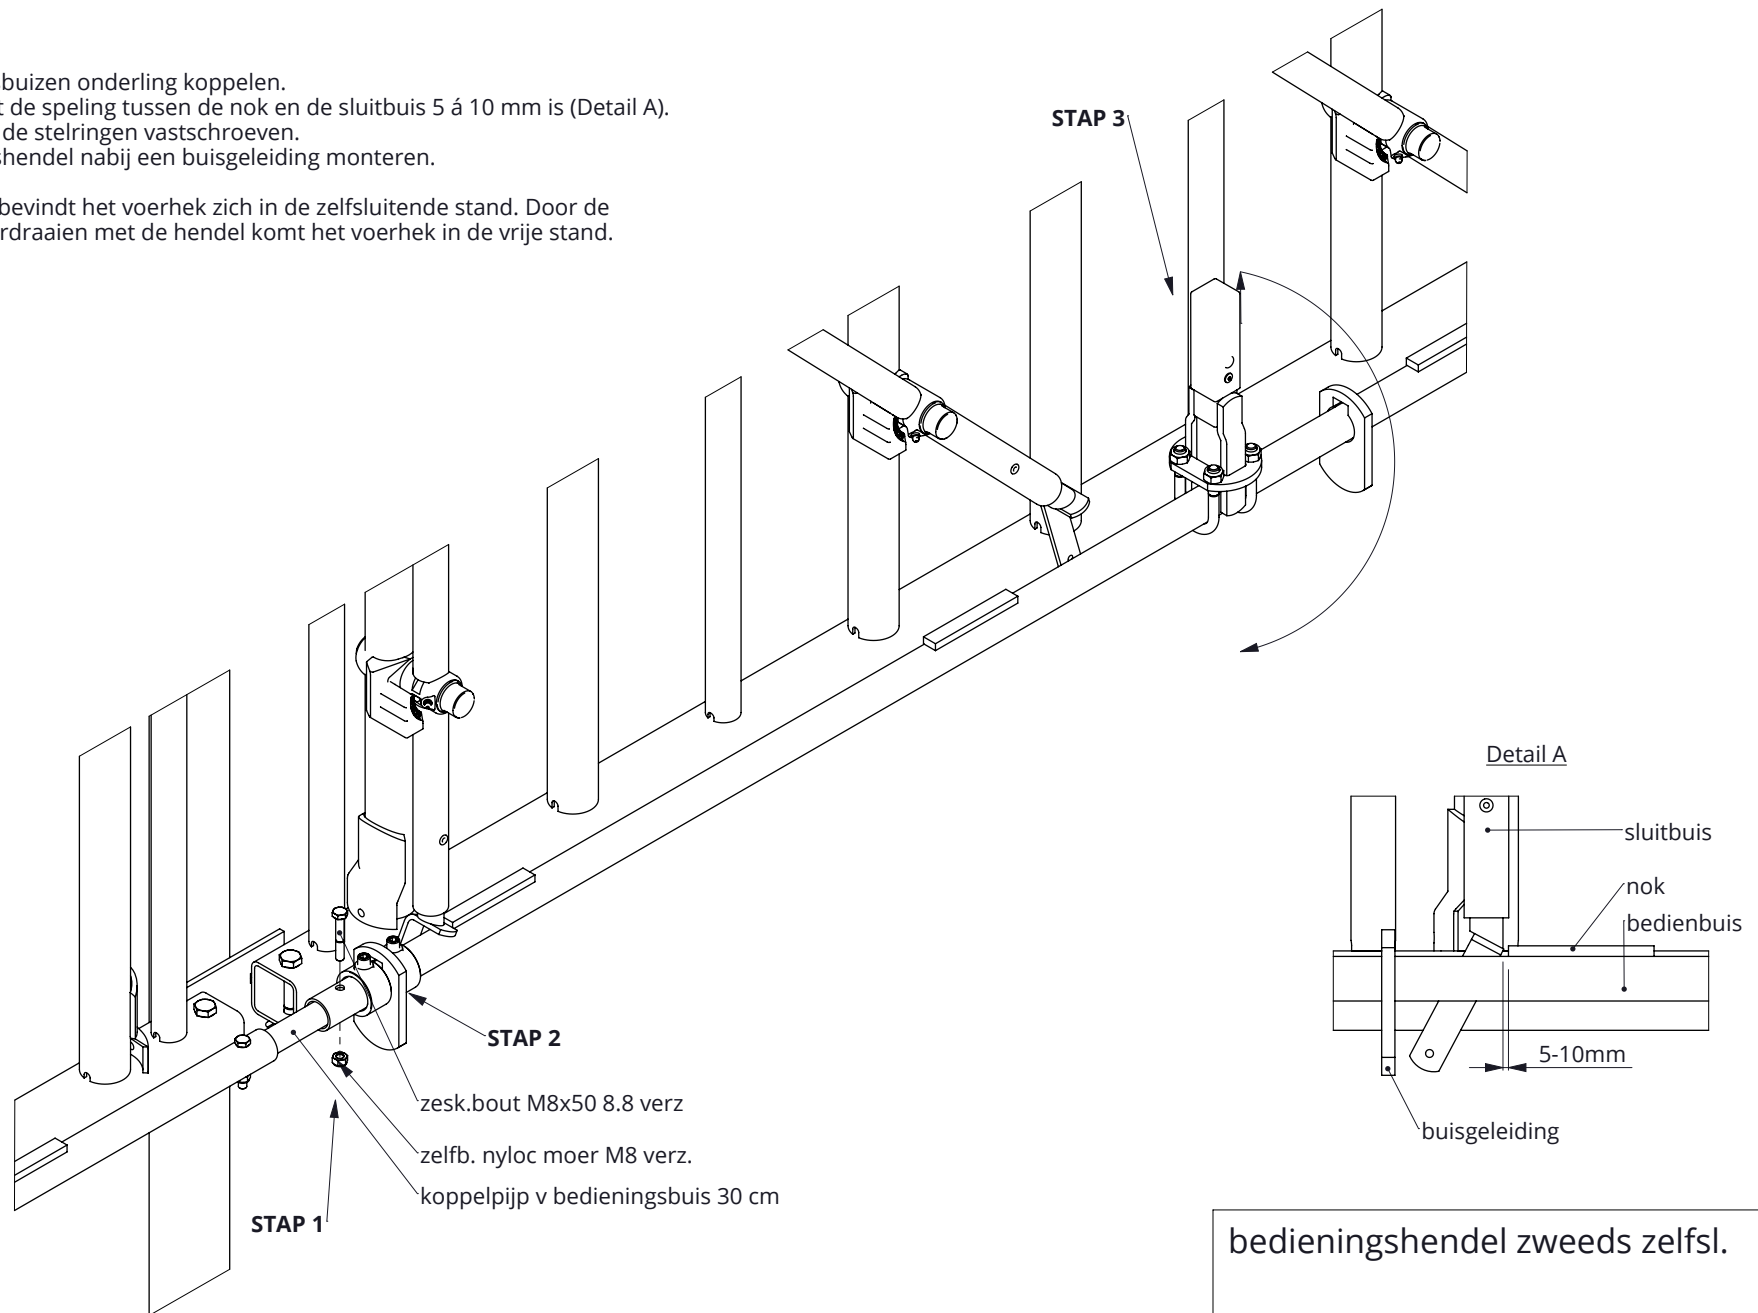

1. De bedieningsbuizen onderling koppelen.
2. Controleer dat de speling tussen de nok en de sluitbuis 5 á 10 mm is (Detail A).
  In deze stand de stelringen vastschroeven.
3. De Bedieningshendel nabij een buisgeleiding monteren.

Zoals afgebeeld bevindt het voerhek zich in de zelfsluitende stand. Door de bedienbuis te verdraaien met de hendel komt het voerhek in de vrije stand.

bedieningshendel zweeds zelfsl.

spinder

DAIRY HOUSING CONCEPTS

Nummer: 0292100-A

Maateenheid: mm

Datum: 10-8-2015

Tekening blijft ons eigendom en mag niet gekopieerd, aan derden getoond of op andere wijze worden gebruikt. Aan de gegevens op deze tekening kunnen geen rechten worden ontleend.