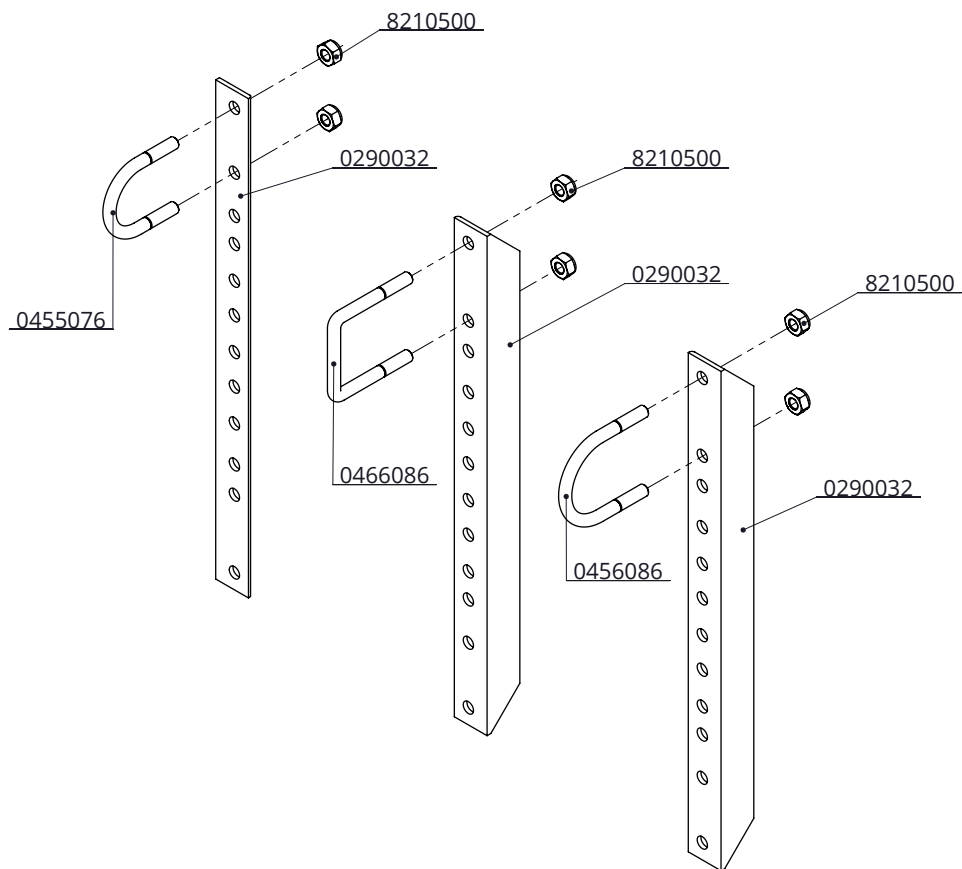

vergrendelstaaf van zweeds voerhek

spinder
DAIRY HOUSING CONCEPTS

Nummer:	0232085-A
Maateenheid:	mm
Datum:	23-11-2016

Tekening blijft ons eigendom en mag niet gekopieerd, aan derden getoond of op andere wijze worden gebruikt.
Aan de gegevens op deze tekening kunnen geen rechten worden ontleend.