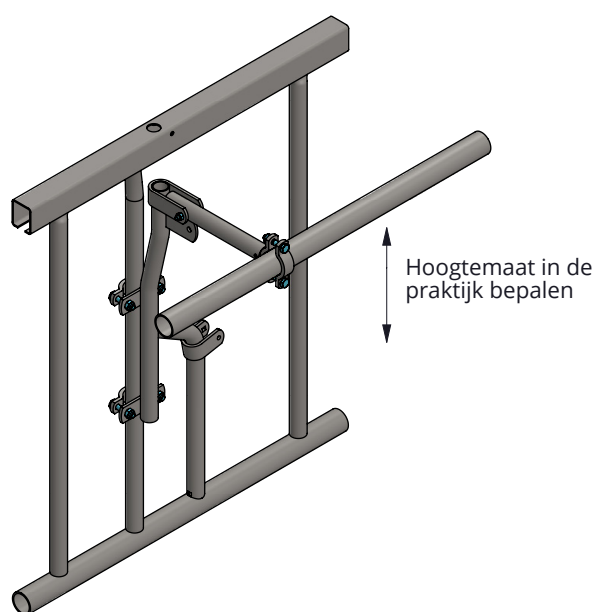

Zoals afgebeeld bevindt het voerhek zich in de zelfsluitende stand. Door de bedienbuis te verdraaien met de hendel komt het voerhek in de vrije stand.

bedieningshendel zweeds zelfsl.

spinder

DAIRY HOUSING CONCEPTS

Nummer: 0292100-A

Maateenheid: mm

Datum: 10-8-2015

Tekening blijft ons eigendom en mag niet gekopieerd, aan derden getoond of op andere wijze worden gebruikt. Aan de gegevens op deze tekening kunnen geen rechten worden ontleend.

Voor spijlen 1"

Voor spijlen 5/4", 1,5" en vk 50 mm

Bestel-nr.	Omschrijving	Aantal
0294105	samenst. opklapb. kopboomst.	1
0408006	sd-beugel 1,5"	3
7110050	zesk.bout M10x50 8.8 verz	6
7110070	zesk.bout M10x50 8.8 verz	4
8210500	zelfb.nyloc moer M10 verz.	6