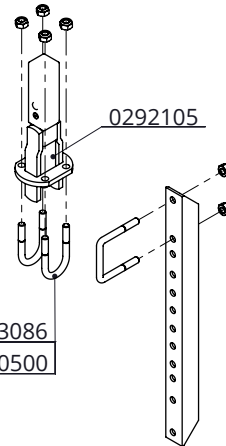

0291010

7112025
8212500

7112090

0291010

0291011

0290060

7112080

A