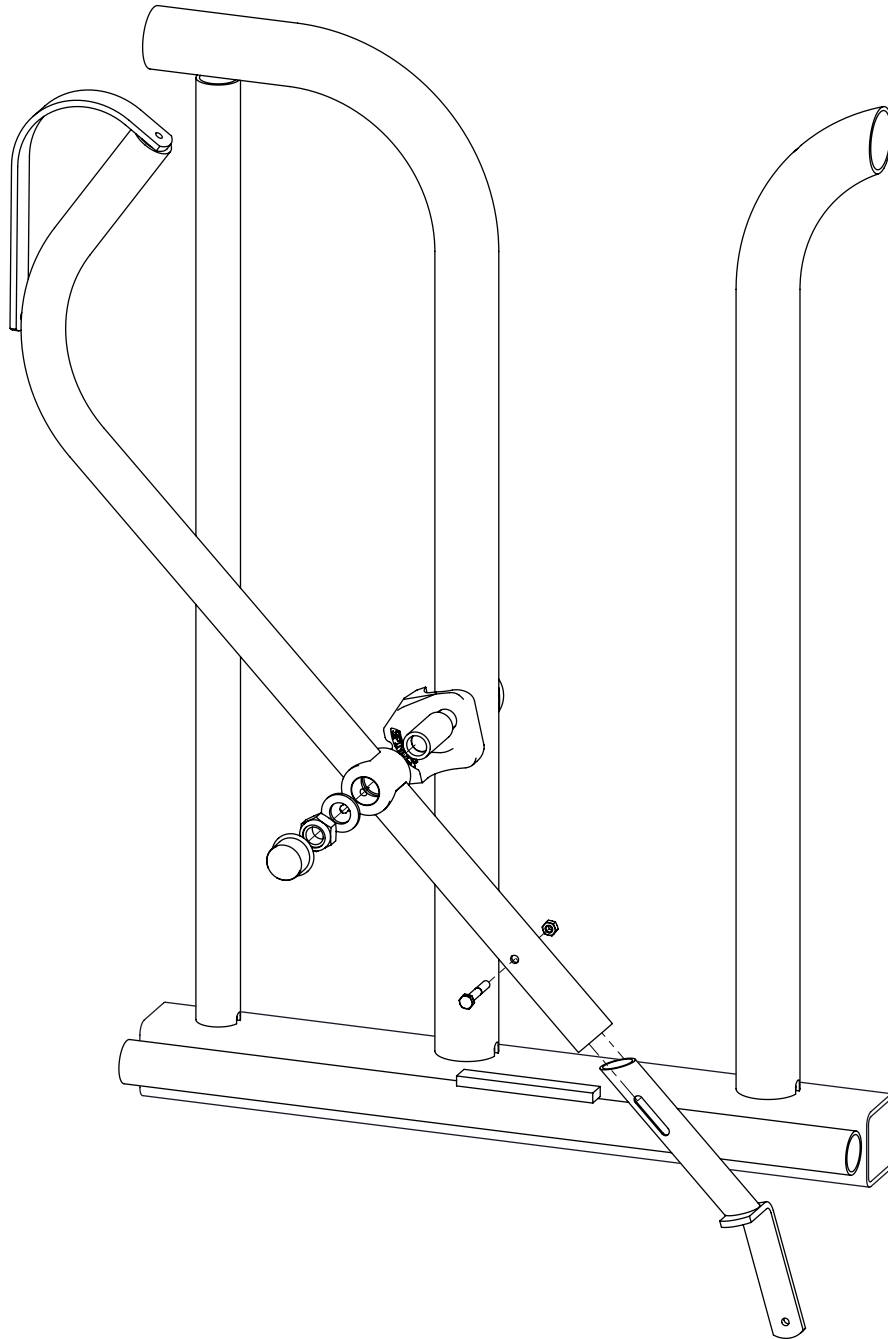

vergrendelstaaf van zweeds voerhek

spinder
DAIRY HOUSING CONCEPTS

Nummer:	0232085-A
Maateenheid:	mm
Datum:	23-11-2016

Tekening blijft ons eigendom en mag niet gekopieerd, aan derden getoond of op andere wijze worden gebruikt.
Aan de gegevens op deze tekening kunnen geen rechten worden ontleend.