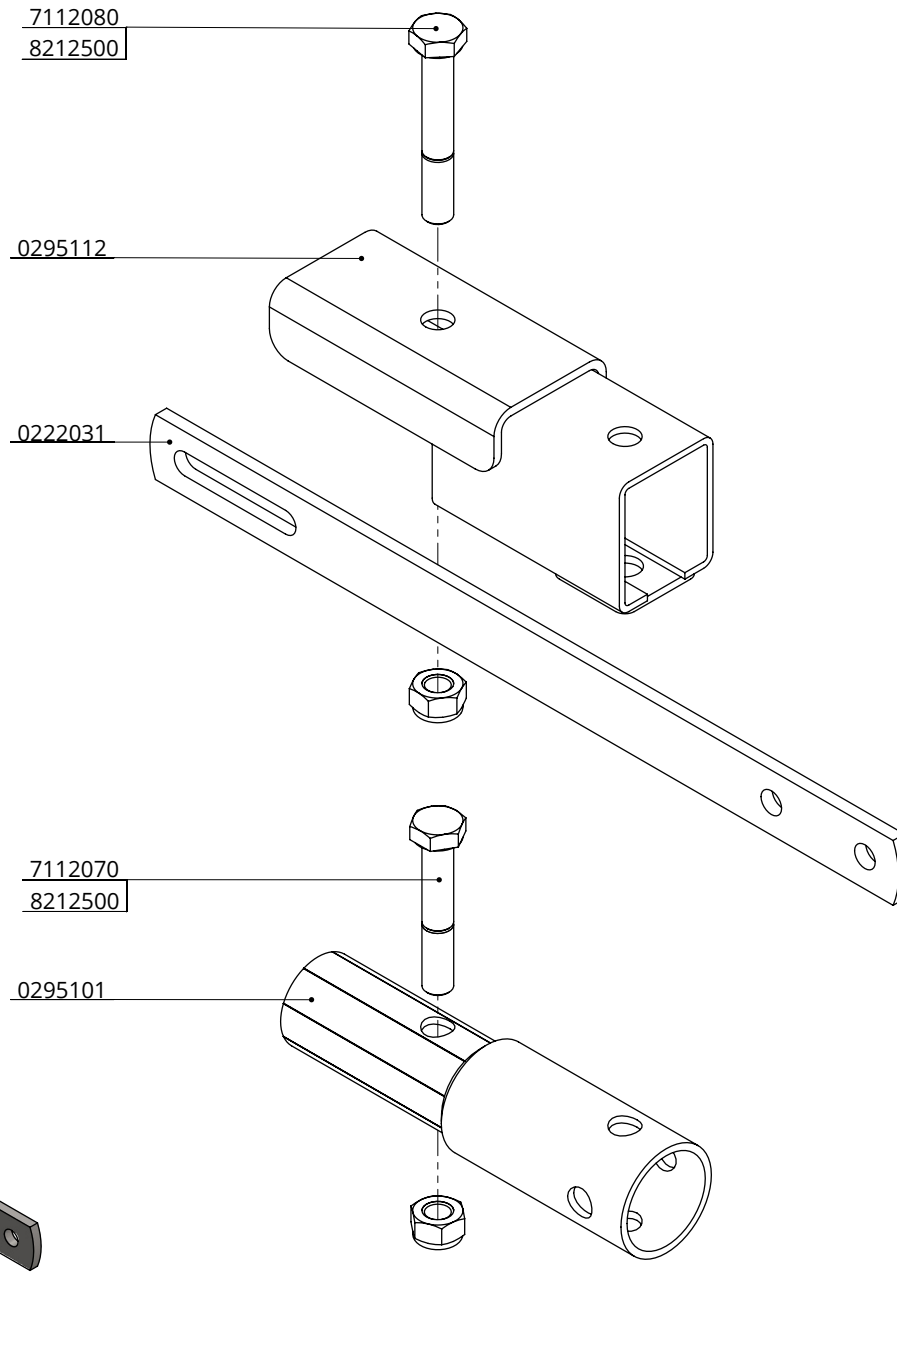

Bestel-nr.	Omschrijving	Aantal
0222031	verbindingsstrip vh 9-19 cm	1
0295101	verlengstuk voor voerh 1,5"x10 cm	1
0295112	verlengstuk voor vh binnensl 10cm	1
7112070	zesk.bout M12x70 8.8 verz	1
7112080	zesk.bout M12x80 8.8 verz	1
8212500	zelfb.nyloc moer M12 verz.	2

verlengset diag voerh 10 cm

spinder
DAIRY HOUSING CONCEPTS

Nummer: 0295120-O

Maateenheid: mm

Datum: 23-11-2015

Tekening blijft ons eigendom en mag niet gekopieerd, aan derden getoond of op andere wijze worden gebruikt. Aan de gegevens op deze tekening kunnen geen rechten worden ontleend.