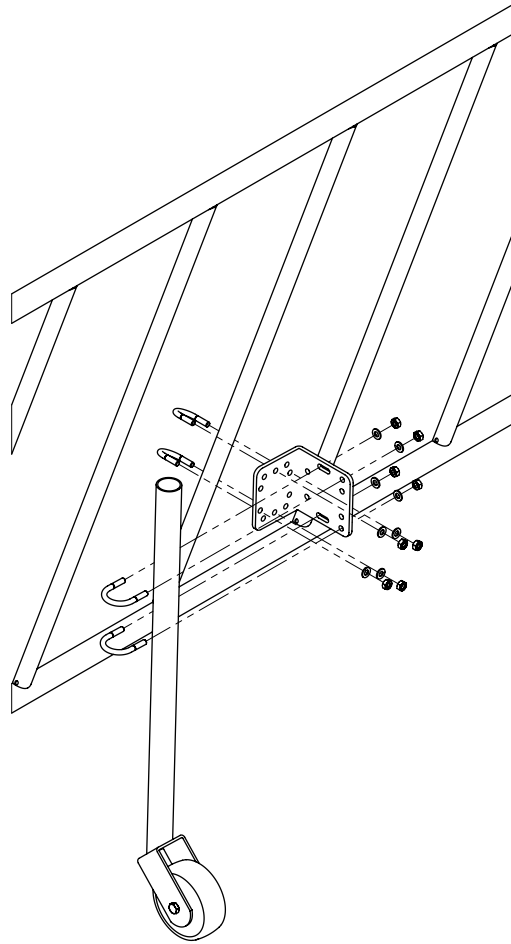

steunwiel, bevest. aan 1"

spinder
DAIRY HOUSING CONCEPTS

Nummer: 0290950-O

Maateenheid: mm

Datum: 12-8-2015

Tekening blijft ons eigendom en mag niet gekopieerd, aan derden getoond of op andere wijze worden gebruikt. Aan de gegevens op deze tekening kunnen geen rechten worden ontleend.