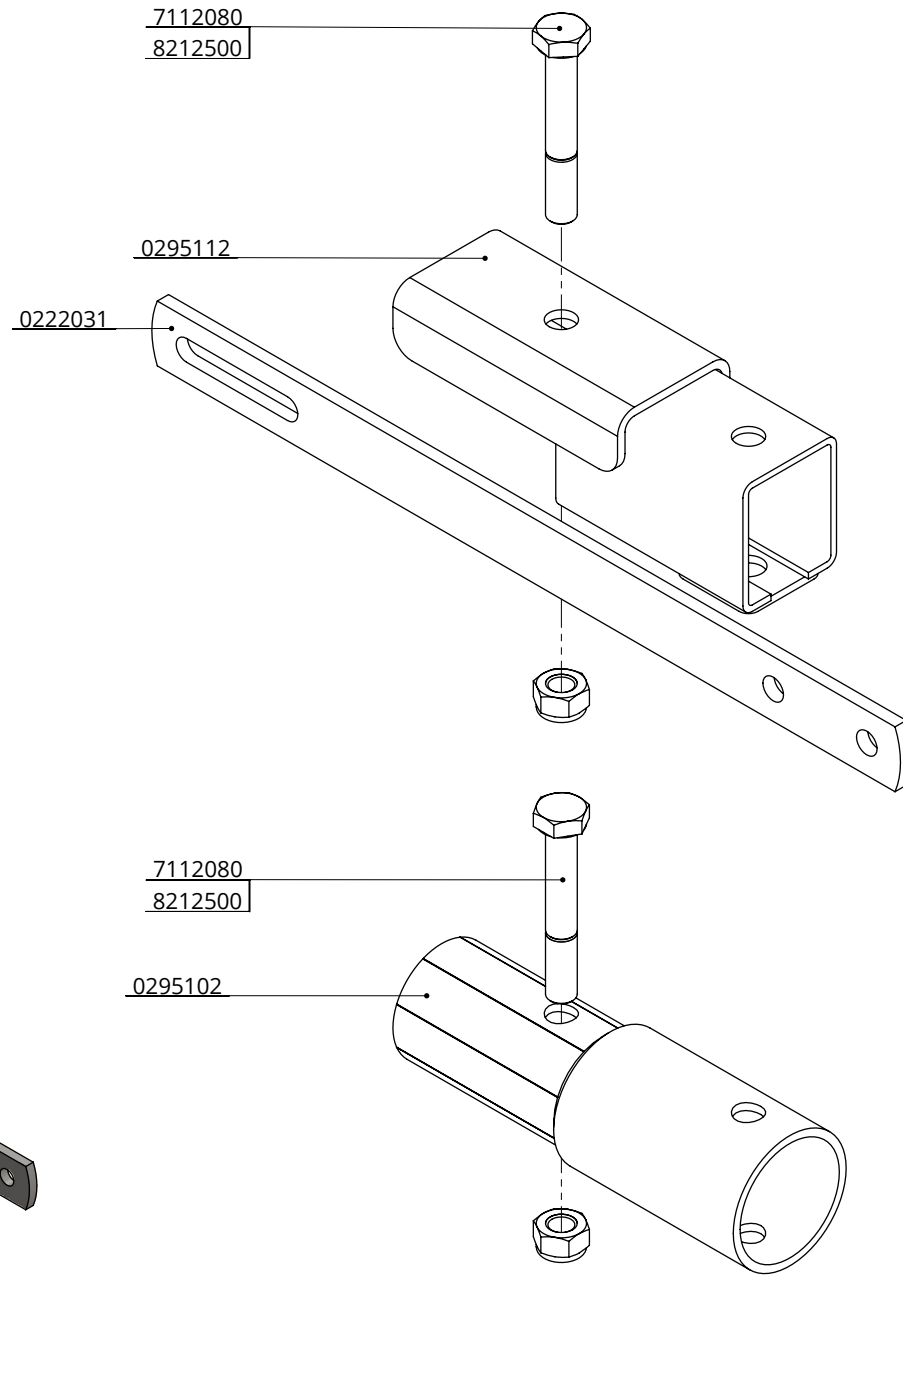

verlengset diag voerh 10 cm

spinder
DAIRY HOUSING CONCEPTS

Nummer: 0295120-O

Maateenheid: mm

Datum: 23-11-2015

Tekening blijft ons eigendom en mag niet gekopieerd, aan derden getoond of op andere wijze worden gebruikt. Aan de gegevens op deze tekening kunnen geen rechten worden ontleend.