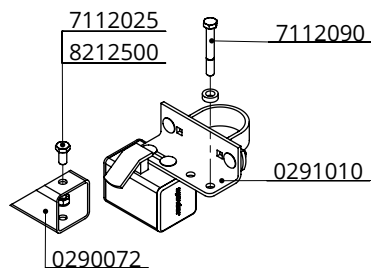

7112025
8212500

7112090

0291010

0290072

7112110