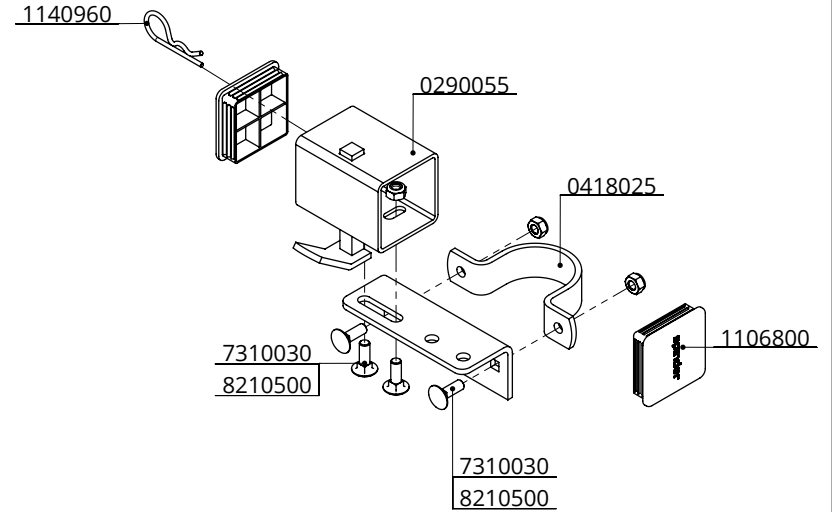

0291010

0291011

0290060

7112080

A

Bestel-nr.	Omschrijving	Aantal
0230085	stelring voor bedieningsbuis zweeds vh	2
0290010	scharnierstang 100 cm	1
0290032	hoekijzer voor hangband	2
0290055	samenstelling voerhek sluiting	2
0290060	vulplaat voor voerhek sluiting	2
0290071	vk.buis tgv voerhek sluiting	1
0291010	hoekstuk voerh.bev boven 0-5	1
0291011	hoekstuk voerh.bev onder 0-5	1
0292105	samenst. bedieningsh. ondersl.	1
0418025	kapbeugel 2,5"	2
0453086	draadbeugel M10/1"x85 verz.	2
0466086	draadbeugel M10/60x85 verz.	2
1106800	afdekkap 80x80	4
1140960	borgveer voor voerhek sluiting	1
7112025	zesk.bout M12x25 8.8 verz	1
7112080	zesk.bout M12x80 8.8 verz	1
7112090	zesk.bout m12x90 8.8 verz	1
7112820	stelschroef M12x20 verzinkt	2
7310030	slotbout M10x30 8.8 verz	8
8210500	zelfb.nyloc moer M10 verz.	16
8212500	zelfb.nyloc moer M12 verz.	1

draaisel zweeds zelfsl. met snelsluiting

DAIRY HOUSING CONCEPTS

Nummer: 0290380-O

Maateenheid: mm

Datum: 11-3-2019

Tekening blijft ons eigendom en mag niet gekopieerd, aan derden getoond of op andere wijze worden gebruikt. Aan de gegevens op deze tekening kunnen geen rechten worden ontleend.

Bestel-nr.	Omschrijving	Aantal
0290010	scharnierstang 100 cm	1
0290032	hoekijzer voor hangband	2
0290055	samenstelling voerhek sluiting	2
0290060	vulring M12 DIN7989	2
0290071	vk.buis tgv voerhek sluiting	1
0291010	hoekstuk voerh.bev boven 0-5	1
0291011	hoekstuk voerh.bev onder 0-5	1
0418025	kapbeugel 2,5"	2
0466086	draadbeugel M10/60x85 verz.	2
1106800	afdekkap 80x80	4
1140960	borgveer voor voerhek sluiting	1
7112025	zesk.tapbout M12x25 8.8 verz	1
7112080	zesk.bout M12x80 8.8 verz	1
7112090	zesk.bout M12x90 8.8 verz	1
7310030	slotbout M10x30 8.8 verz	8
8210500	zelfb.nyloc moer M10 verz.	12
8212500	zelfb.nyloc moer M12 verz.	1