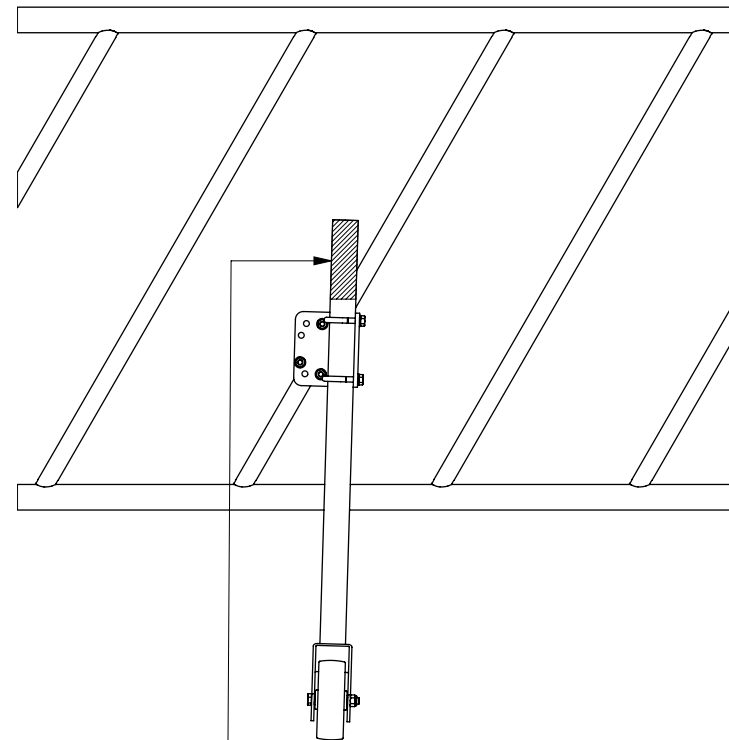

steunwiel, bevest. aan 1"

spinder
DAIRY HOUSING CONCEPTS

Nummer: 0290950-O

Maateenheid: mm

Datum: 12-8-2015

Tekening blijft ons eigendom en mag niet gekopieerd, aan derden getoond of op andere wijze worden gebruikt. Aan de gegevens op deze tekening kunnen geen rechten worden ontleend.