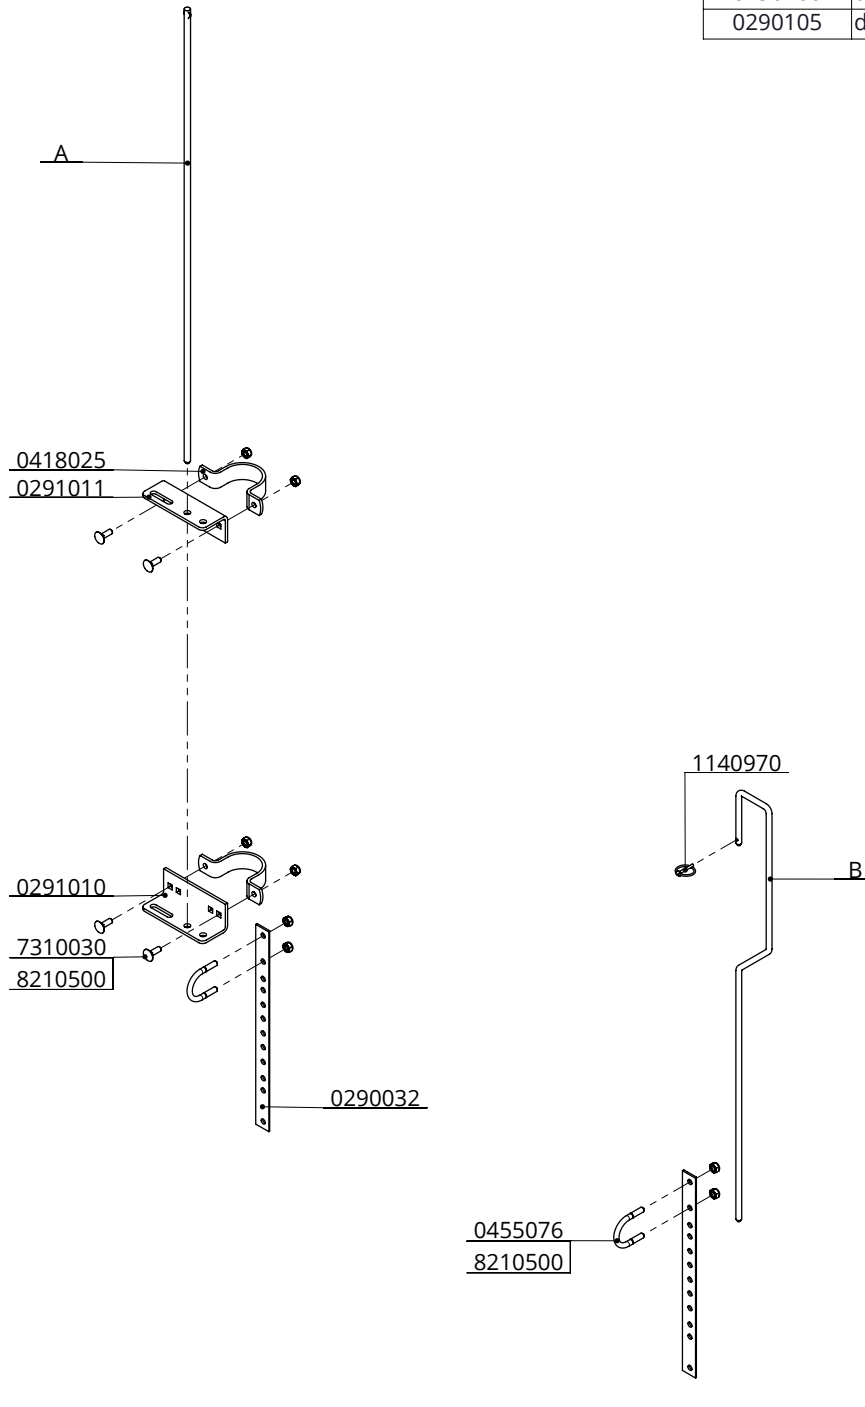

Bestel-nr.	Omschrijving	A	B
0290100	draaiset 22.11 en 22.22 met sluitstang	0290010	0390401
0290105	draaiset palisade voerhek 105cm, sluitst	0290015	0390411

Bestel-nr.	Omschrijving	Aantal
0290032	hoekijzer voor hangband	2
0291010	hoekstuk voerh.bev boven 0-5	1
0291011	hoekstuk voerh.bev onder 0-5	1
0418025	kapbeugel 2,5"	2
0455076	draadbeugel M10/1,5"x75 verz.	2
1140970	borgpen r4,5 nr.280	1
7310030	slotbout M10x30 8.8 verz	4
8210500	zelfb.nyloc moer M10 verz.	8
A	scharnierstang	1
B	sluitstang, excl. borgpen	1

draaiset met sluitstang

spinder

DAIRY HOUSING CONCEPTS

Nummer: 029010x-O

Maateenheid: mm

Datum: 9-9-2019

Tekening blijft ons eigendom en mag niet gekopieerd, aan derden getoond of op andere wijze worden gebruikt. Aan de gegevens op deze tekening kunnen geen rechten worden ontleend.