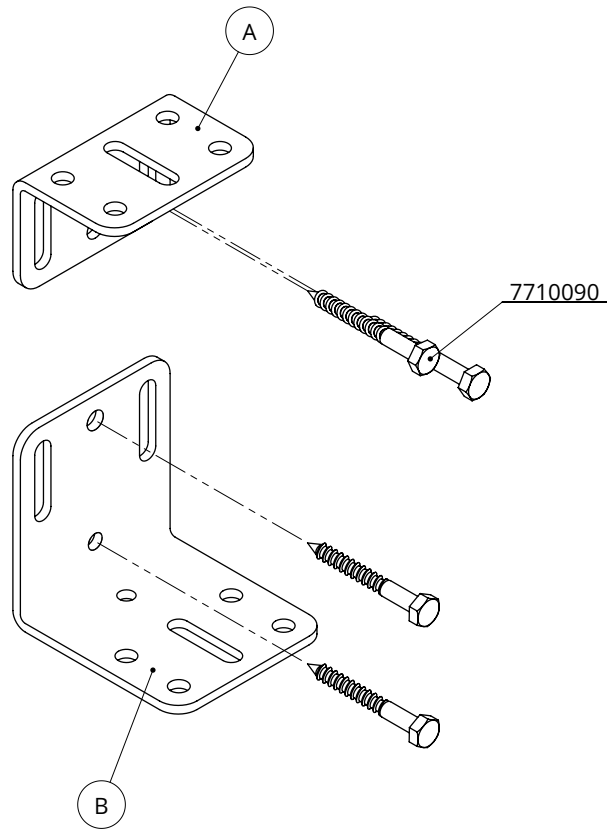

Bestel-nr.	Omschrijving	A	B
0291500	stel voerhekbevest. 0-7/hout	0291501	0291501
0291510	stel voerhekbevest. 5-10/hout	0291501	0291502
0291520	stel voerhekbevest. 10-17/hout	0291502	0291502

Bestel-nr.	Omschrijving	Aantal
A	hoekstuk voerh.bev	1
B	hoekstuk voerh.bev	1
7710090	houtdraadbout 10x90 verzinkt	4

stel voerhekbevest. hout

spinder

DAIRY HOUSING CONCEPTS

Nummer: 02915x0-O

Maateenheid: mm

Datum: 17-4-2018

Tekening blijft ons eigendom en mag niet gekopieerd, aan derden getoond of op andere wijze worden gebruikt. Aan de gegevens op deze tekening kunnen geen rechten worden ontleend.