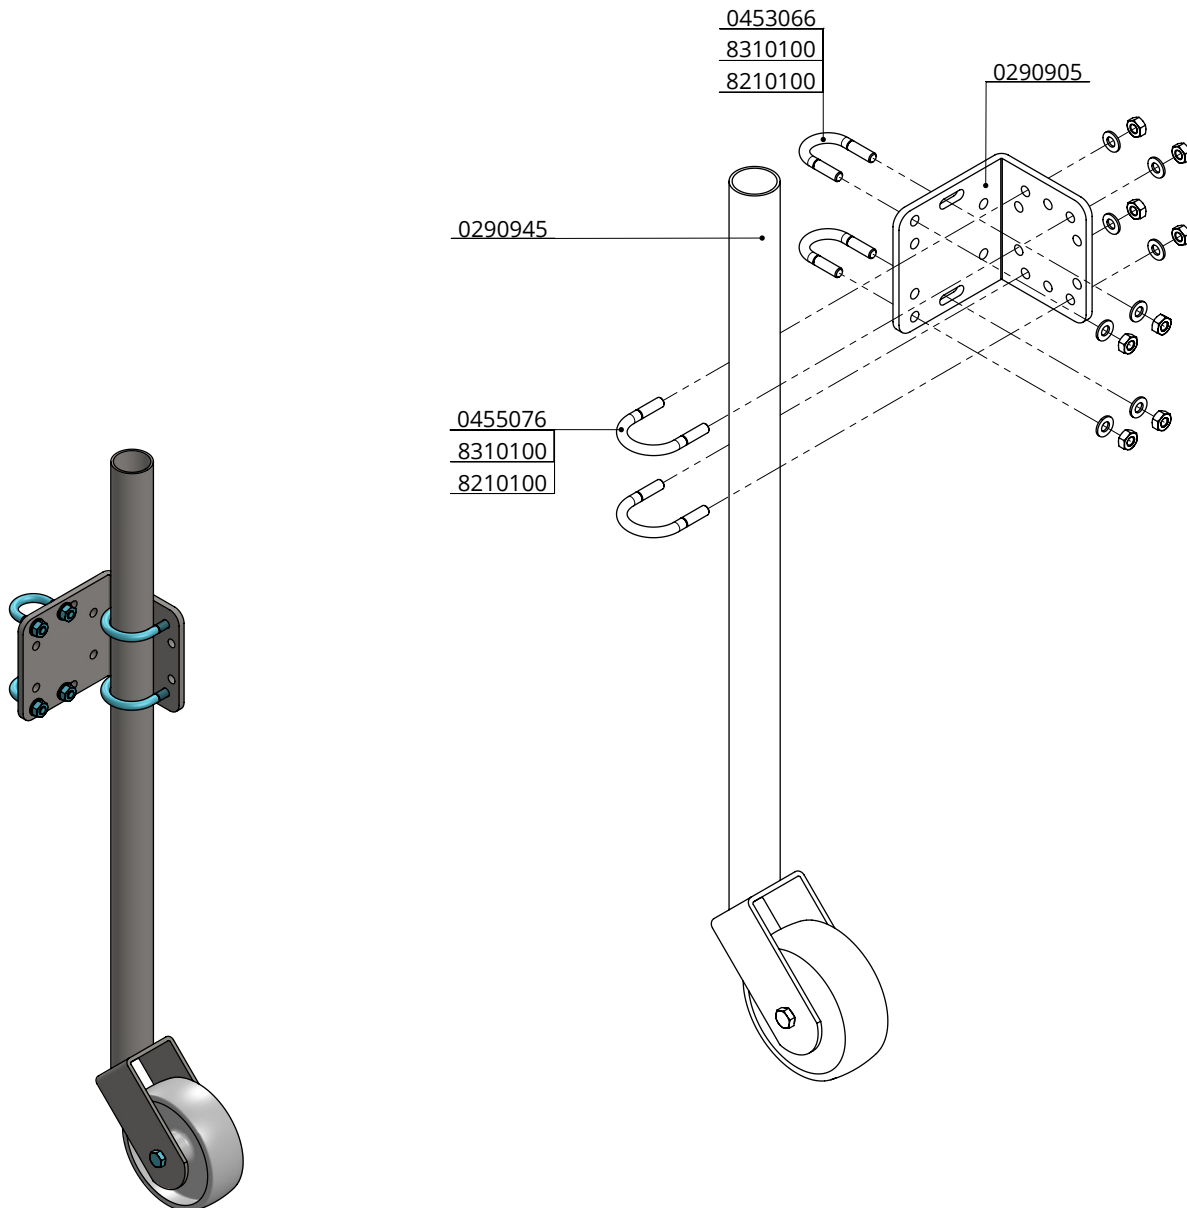

7310030
82105007310030
8210500

Bestel-nr.	Omschrijving	Aantal
0290015	scharnierstang 125 cm	1
0290032	hoekijzer voor hangband	2
0290055	samenstelling voerhek sluiting	2
0290060	vulring M12 DIN7989	2
0290072	vk buis tbv voerhek sluiting 2"	1
0291010	hoekstuk voerh.bev boven 0-5	1
0291011	hoekstuk voerh.bev onder 0-5	1
0418025	kapbeugel 2,5"	2
0456086	draadbeugel m10/2"x90 verz.	2
1106800	afdekkap 80x80	4
1140960	borgveer voor voerhek sluiting	1
2292500	bedieningshendel vvh, model 2011	1
7112025	zesk.tapbout M12x25 8.8 verz	1
7112090	zesk.bout M12x90 8.8 verz	1
7112110	zesk.bout M12x110 8.8 verz	1
7310030	slotbout M10x30 8.8 verz	8
8210500	zelfb.nyloc moer M10 verz.	12
8212500	zelfb.nyloc moer M12 verz.	1

draaiset vvh 2011 met snelsluiting

spinder
DAIRY HOUSING CONCEPTS

Nummer: 0290880-O

Maateenheid: mm

Datum: 17-9-2015

Tekening blijft ons eigendom en mag niet gekopieerd, aan derden getoond of op andere wijze worden gebruikt.
Aan de gegevens op deze tekening kunnen geen rechten worden ontleend.