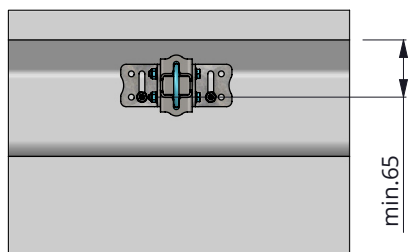

Monteer het voerhek en zet eerst de draadbeugel vast.
Vervolgens de ankerbouten vastzetten.
Als laatst de M10x90 zeskantbouten definitief vastzetten.
Zorg ervoor dat alles spanningsvrij gemonteerd wordt.