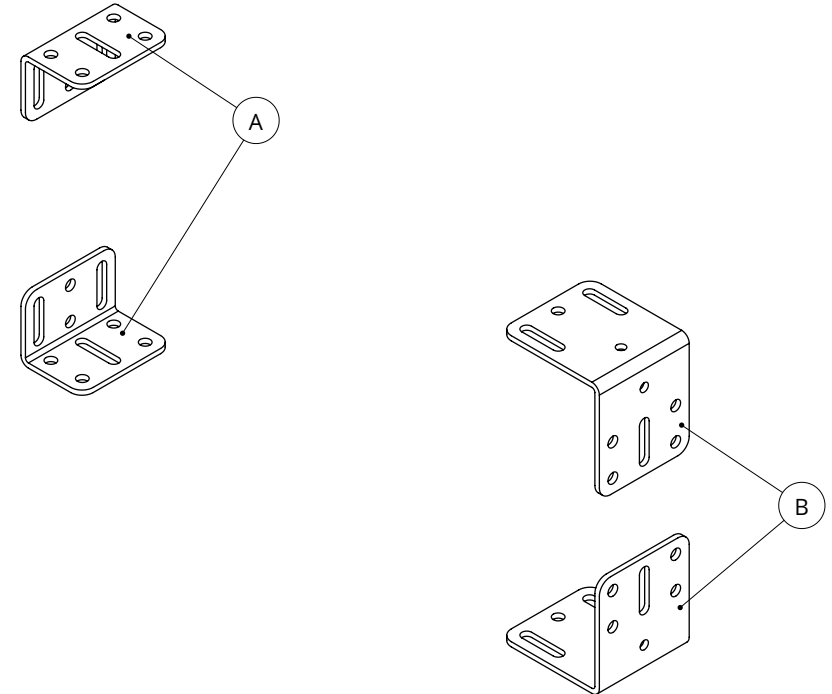

Bestel-nr.	Omschrijving	Aantal
A	hoekstuk voerh.bev	1
B	hoekstuk voerh.bev	1

Bestel-nr.	Omschrijving	A	B
0291605	set voerhekbevest. tussen st. 0-7 cm	0291501	0291501
0291615	set voerhekbevest. tussen st. 5-12 cm	0291501	0291502
0291625	set voerhekbevest. tussen st. 10-17 cm	0291502	0291502