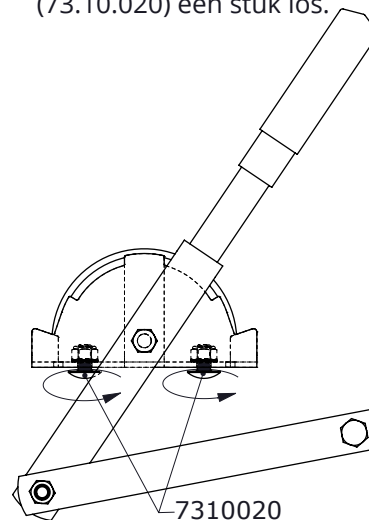

Stap 2

Draai de 2 slotbouten (73.10.020) een stuk los.