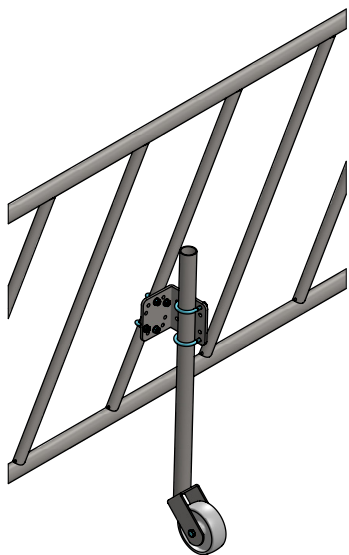

steunwiel, bevest. aan 1"

spinder
DAIRY HOUSING CONCEPTS

Nummer: 0290950-O

Maateenheid: mm

Datum: 12-8-2015

Tekening blijft ons eigendom en mag niet gekopieerd, aan derden getoond of op andere wijze worden gebruikt. Aan de gegevens op deze tekening kunnen geen rechten worden ontleend.