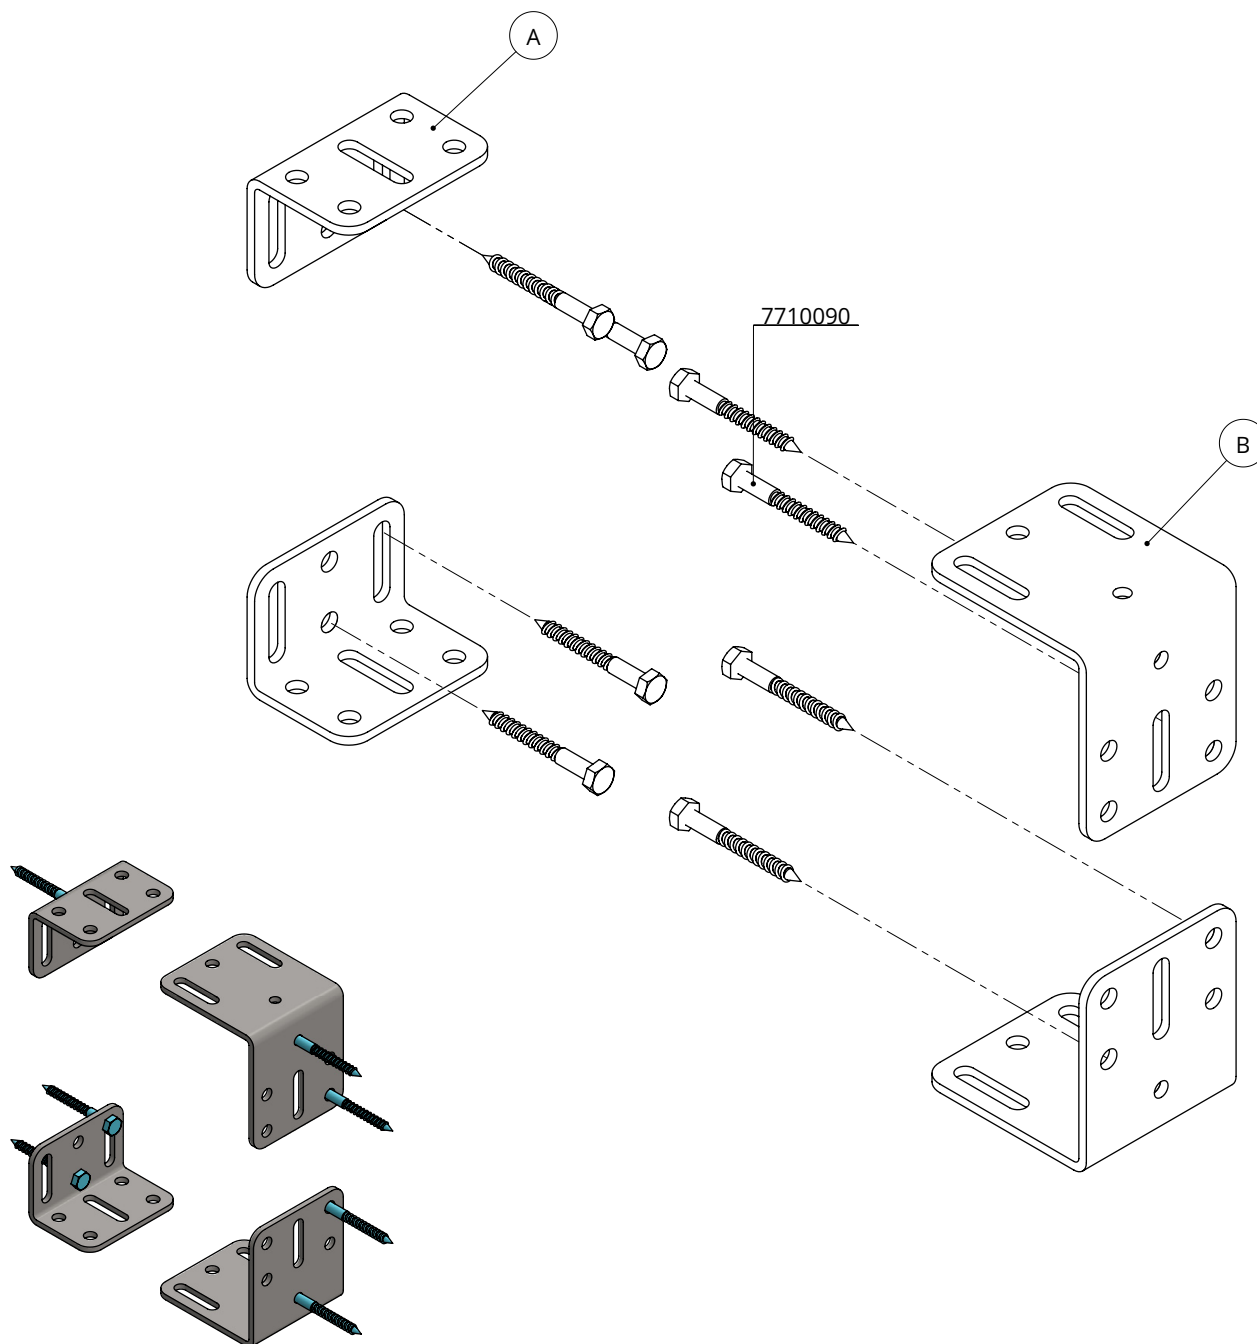

Bestel-nr.	Omschrijving	Aantal
A	hoekstuk voerh.bev	1
B	hoekstuk voerh.bev	1

Bestel-nr.	Omschrijving	A	B
0291605	set voerhekbevest. tussen st. 0-7 cm	0291501	0291501
0291615	set voerhekbevest. tussen st. 5-12 cm	0291501	0291502
0291625	set voerhekbevest. tussen st. 10-17 cm	0291502	0291502

Bestel-nr.	Omschrijving	Aantal
A	hoekstuk voerh.bev	2
B	hoekstuk voerh.bev	2

set of stel voerhekbevest. tussen st.

spinder

DAIRY HOUSING CONCEPTS

Nummer: 0291xx5-O

Maateenheid: mm

Datum: 2-8-2018

Tekening blijft ons eigendom en mag niet gekopieerd, aan derden getoond of op andere wijze worden gebruikt. Aan de gegevens op deze tekening kunnen geen rechten worden ontleend.