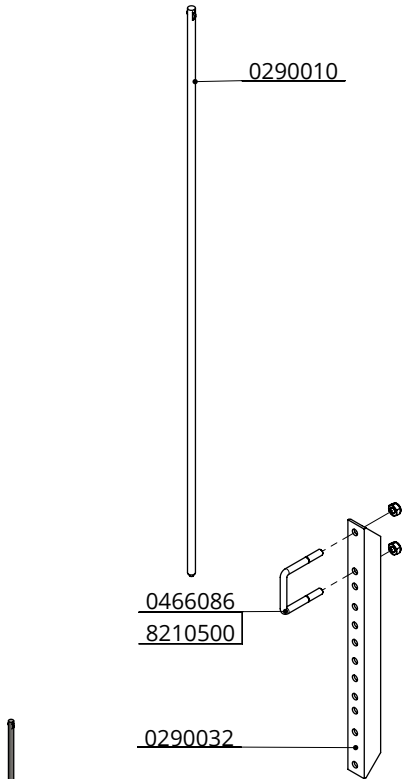

Bestel-nr.	Omschrijving	Aantal
0290010	scharnierstang 100 cm	1
0290032	hoekijzer voor hangband	2
0290055	samenstelling voerhek sluiting	2
0290060	vulring M12 DIN7989	2
0290071	vk.buis tgv voerhek sluiting	1
0291010	hoekstuk voerh.bev boven 0-5	1
0291011	hoekstuk voerh.bev onder 0-5	1
0418025	kapbeugel 2,5"	2
0466086	draadbeugel M10/60x85 verz.	2
1106800	afdekkap 80x80	4
1140960	borgveer voor voerhek sluiting	1
7112025	zesk.tapbout M12x25 8.8 verz	1
7112080	zesk.bout M12x80 8.8 verz	1
7112090	zesk.bout M12x90 8.8 verz	1
7310030	slotbout M10x30 8.8 verz	8
8210500	zelfb.nyloc moer M10 verz.	12
8212500	zelfb.nyloc moer M12 verz.	1

draaiset zw voerhek aan 2,5" buis

Nummer:	0290385-0
Maateenheid:	mm
Datum:	23-11-2015

Tekening blijft ons eigendom en mag niet gekopieerd, aan derden getoond of op andere wijze worden gebruikt. Aan de gegevens op deze tekening kunnen geen rechten worden ontleend.