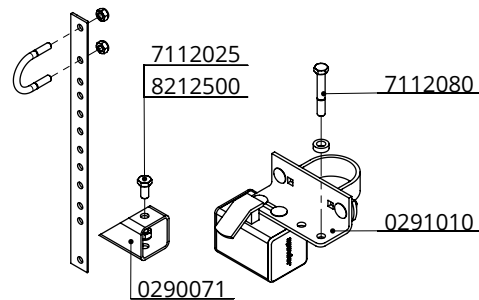

7112025
8212500

7112080

0290071