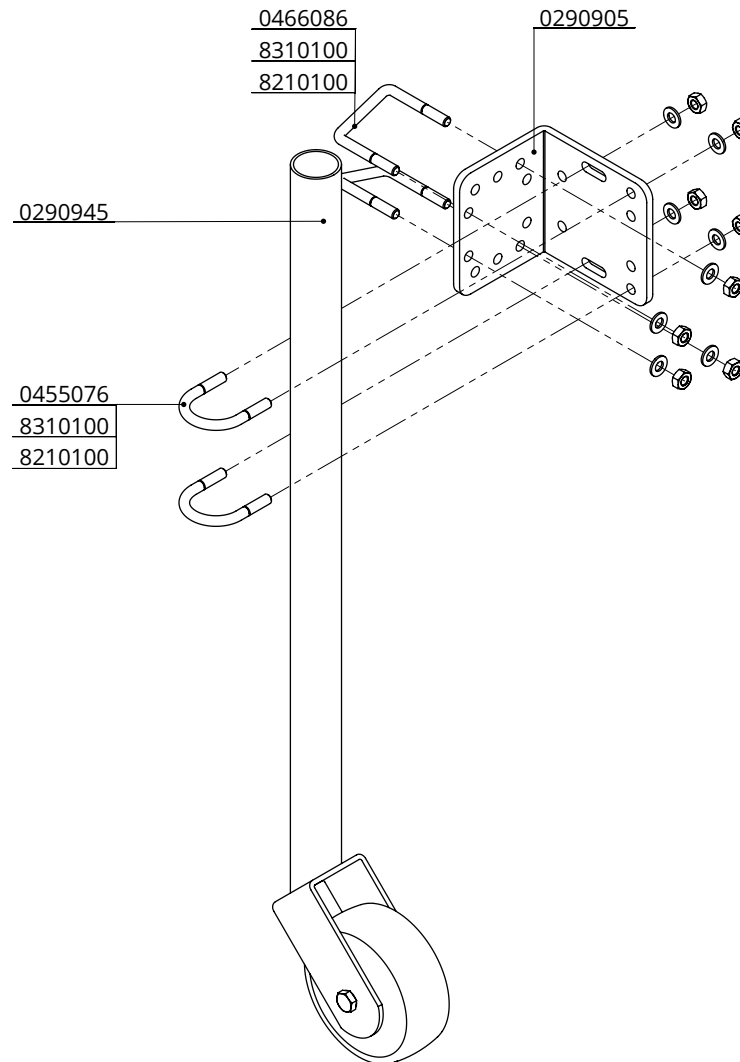

Bestel-nr.	Omschrijving	Aantal
0290905	bevestigingsplaat voor steunwiel	1
0290945	samenstelling steunwiel	1
0455076	draadbeugel M10/1,5"x75 verz.	2
0466086	draadbeugel M10/60x85 verz.	2
8210100	zesk.moer M10 verz	8
8310100	sluitring M10 (10x21x2) verz.	8

steunwiel, bevest. aan vk50

spinder
DAIRY HOUSING CONCEPTS

Nummer: 0290975-O

Maateenheid: mm

Datum: 12-8-2015

Tekening blijft ons eigendom en mag niet gekopieerd, aan derden getoond of op andere wijze worden gebruikt. Aan de gegevens op deze tekening kunnen geen rechten worden ontleend.