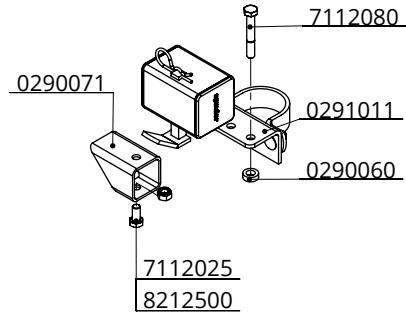

0291010

0291011

0290060

7112080

A

Bestel-nr.	Omschrijving	Aantal
0230085	stelring voor bedieningsbuis zweeds vh	2
0290010	scharnierstang 100 cm	1
0290032	hoekijzer voor hangband	2
0290055	samenstelling voerhek sluiting	2
0290060	vulplaat voor voerhek sluiting	2
0290071	vk.buis tgv voerhek sluiting	1
0291010	hoekstuk voerh.bev boven 0-5	1
0291011	hoekstuk voerh.bev onder 0-5	1
0292105	samenst. bedieningsh. ondersl.	1
0418025	kapbeugel 2,5"	2
0453086	draadbeugel M10/1"x85 verz.	2
0466086	draadbeugel M10/60x85 verz.	2
1106800	afdekkap 80x80	4
1140960	borgveer voor voerhek sluiting	1
7112025	zesk.bout M12x25 8.8 verz	1
7112080	zesk.bout M12x80 8.8 verz	1
7112090	zesk.bout m12x90 8.8 verz	1
7112820	stelschroef M12x20 verzinkt	2
7310030	slotbout M10x30 8.8 verz	8
8210500	zelfb.nyloc moer M10 verz.	16
8212500	zelfb.nyloc moer M12 verz.	1

draaisel zweeds zelfsl. met snelsluiting

DAIRY HOUSING CONCEPTS

Nummer: 0290380-O

Maateenheid: mm

Datum: 11-3-2019

Tekening blijft ons eigendom en mag niet gekopieerd, aan derden getoond of op andere wijze worden gebruikt. Aan de gegevens op deze tekening kunnen geen rechten worden ontleend.