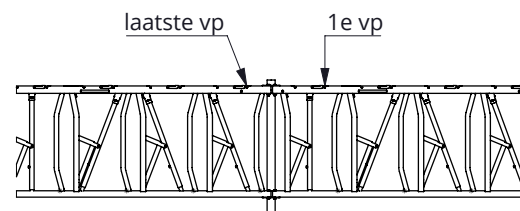

fig. 1

fig. 2

fig. 3

fig. 4

bedieningshendel vhh, model 2011

spinder

DAIRY HOUSING CONCEPTS

Nummer: 2292500-A