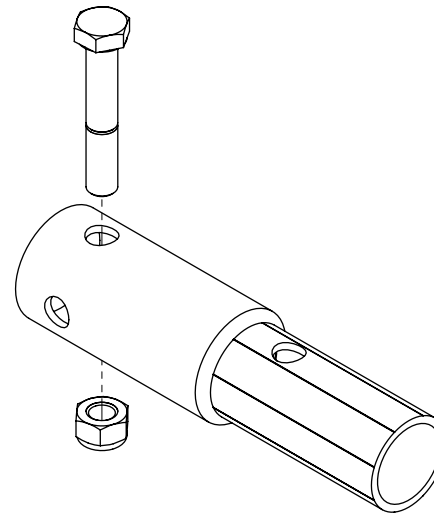

Bestel-nr.	Omschrijving	Aantal
0295101	verlengstuk voor voerh 1,5"x10 cm	2
7112070	zesk.bout M12x70 8.8 verz	2
8212500	zelfb.nyloc moer M12 verz.	2

verlengset diag voerh 10 cm

spinder
DAIRY HOUSING CONCEPTS

Nummer: 0295100-O

Maateenheid: mm

Datum: 23-11-2015

Tekening blijft ons eigendom en mag niet gekopieerd, aan derden getoond of op andere wijze worden gebruikt. Aan de gegevens op deze tekening kunnen geen rechten worden ontleend.